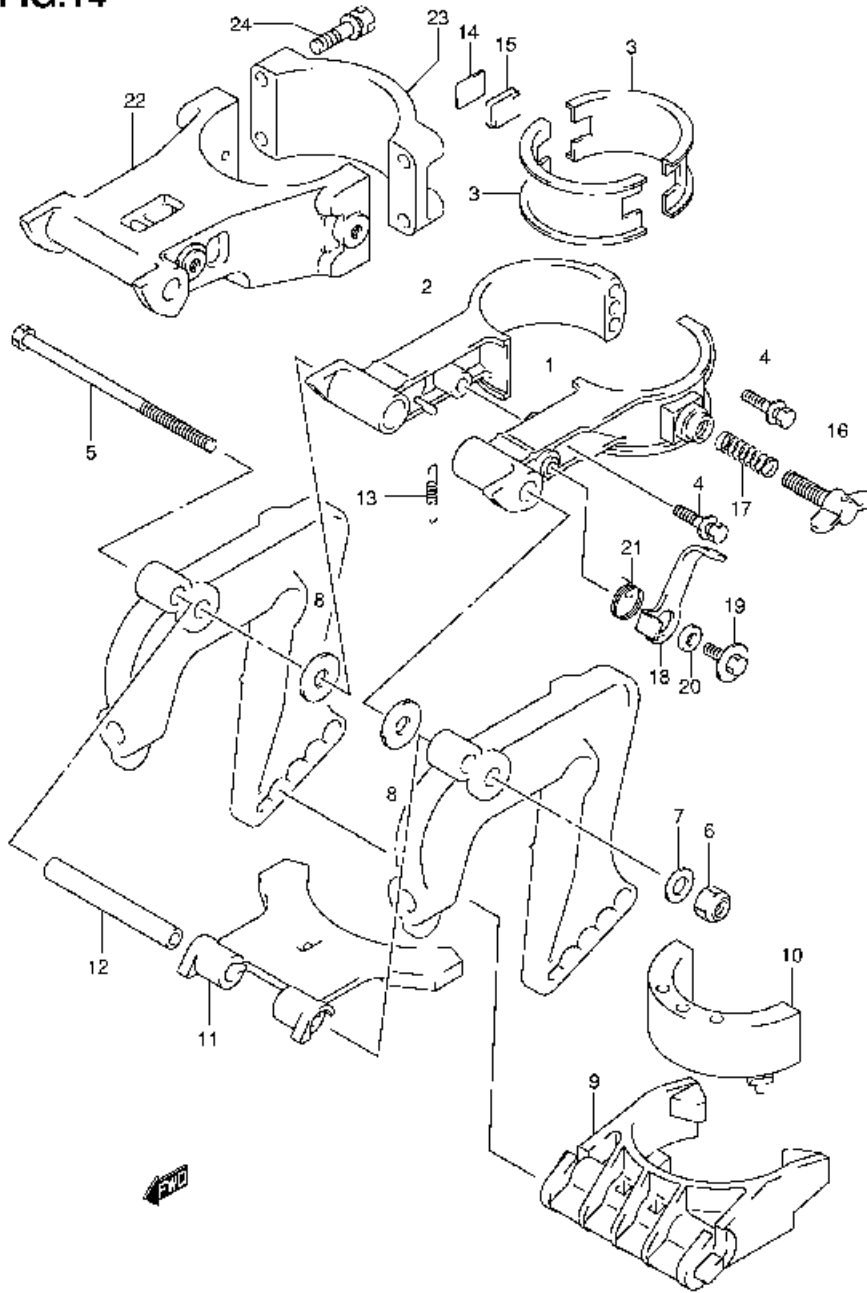

DF2.5 P01 012
MAGNETO-C

CLAMP BRACKET

N° Réf.	N° Pièce	Désignation
1	41111-97J00-0EP	Bracket, Clamp (black)
1	41111-97J10-0EP	Bracket, Clamp (black)
2	41210-97J00	Handle, Clamp
3	41213-98100	Plate, Clamp
4	41214-97J00	Cap, Clamp Screw
5	59181-97J10	Spacer, Tilt Lock
6	09101-06009	Bolt, Tilt Lock Wing
7	09144-06004	Nut, Tilt Lock Wing
8	09205-03019	Pin, Tilt Lock
9	23118-94J00	Nut, Tilt Lock No.1
10	09159-06079	Nut, Tilt Lock No.2

FIG.13

DF2.5 P01 013
CLAMP BRACKET-C

FIG.14

Titre du cliché.
SWIVEL BRACKET

N° Réf.	N° Pièce	Désignation
1	43111-97J00-OEP	Bracket, Swivel Port (black)
2	43121-97J00-OEP	Bracket, Swivel Stbd (black)
3	43711-97J00	Bush, Steering Upper
4	09116-06121	Bolt, Swivel Bracket
5	59111-97J00	Bolt, Swivel Shaft
6	09159-08018	Nut, Swivel Shaft
7	09160-08082	Washer, Swivel Shaft (8.5x16x1.2)
8	09160-08081	Washer, Tilt Friction (8.5x23x1.5)
9	45411-97J00	Block, Thrust
10	54151-97J00	Mount, Lower Thrust
11	43751-97J01	Bracket, Stopper
12	43752-97J00	Shaft, Stopper
13	59443-97J00	Spring, Stopper
14	43415-97J00	Plate, Steering Adjuster
14	43415-97J10	Plate, Steering Adjuster
15	43416-97J00	Rubber, Steering Adjuster
15	43416-97J10	Rubber, Steering Adjuster
16	09119-06110	Bolt, Steering Adjuster
17	09440-09042	Spring, Steering Adjuster
18	41221-97J10	Lever, Tilt Lock
19	09116-06127	Bolt, Tilt Lock Lever
20	59181-97J10	Spacer, Tilt Lock Lever
21	59444-97J00	Spring, Tilt Lock
21	59444-97J10	Spring, Tilt Lock
22	43111-97J10-OEP	Bracket, Swivel
23	43121-97J10-OEP	Cover, Swivel Bracket
24	09116-06207	Bolt, Swivel Bracket
25	43110-97J10-OEP	Bracket Assy, Swivel