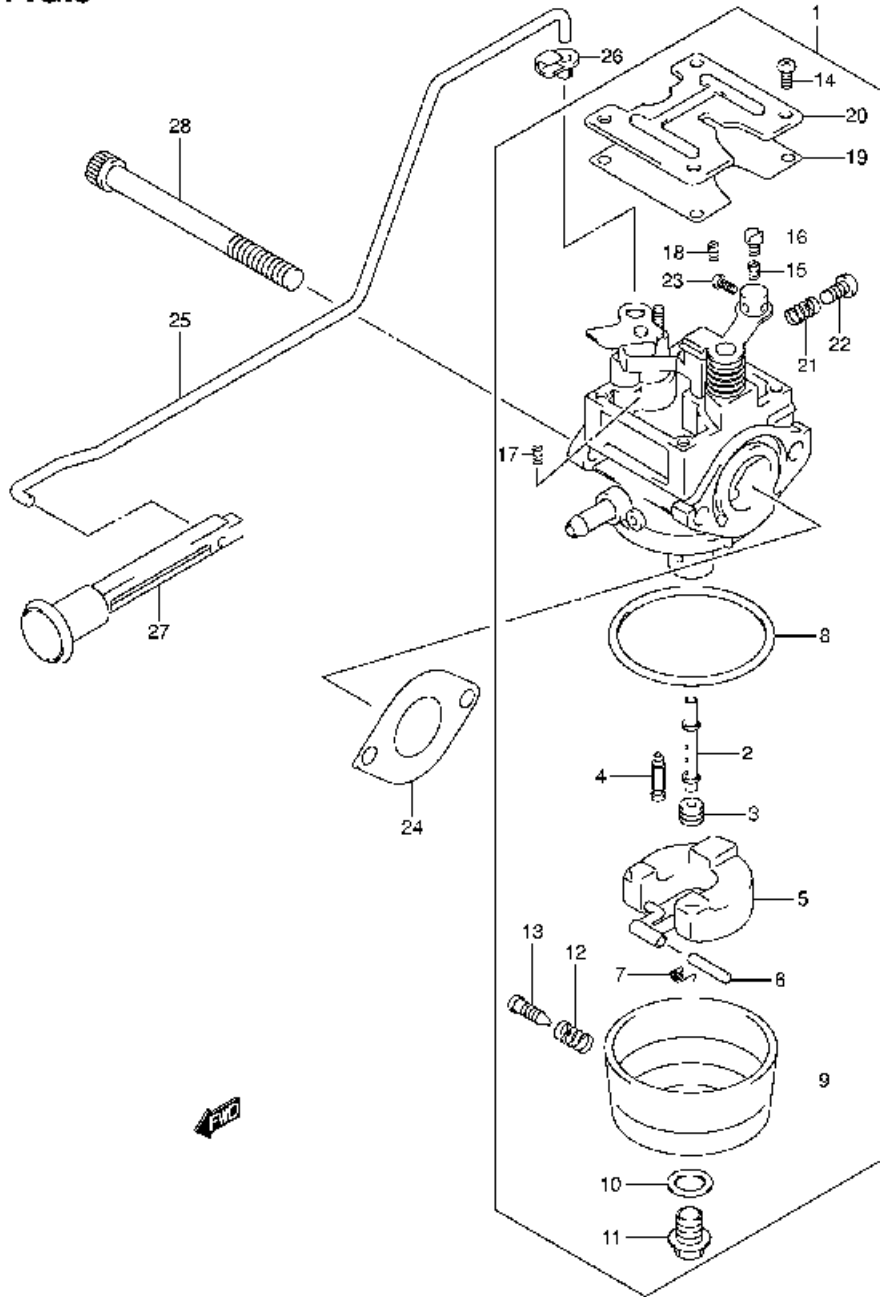

FIG5

CARBURETOR

N° Réf.	N° Pièce	Désignation
1	13200-97J10	Carburetor
1	13200-97J20	Carburetor
2	13236-97J10	• Nozzle, Main
2	13236-97J20	• • Jet, Main (68)
3	09491-68006	• • Jet, Main (68)
3	09491-70018	• • Jet, Main (70)
3	09491-72015	• • Jet, Main (72)
3	09491-62009	• • Jet, Main (62)
3	09491-64003	• • Jet, Main (64)
3	09491-66005	• • Jet, Main (66)
4	13371-97J00	• Valve, Needle
5	13250-97J00	• Float
6	13254-97J00	• Pin, Float
7	13268-97J30	• Spring
8	13251-97J00	• Gasket
9	13245-97J00	• Chamber, Float
10	13249-97J00	• Gasket
11	13247-97J00	• Screw
12	13268-97J10	• Spring
13	13616-97J00	• Screw
14	13267-97J00	• Screw
15	09492-30018	• Jet, Pilot (30)
15	09492-32011	• Jet, Pilot (32)
15	09492-34004	• Jet, Pilot (34)
16	13267-97J10	• Screw
17	09493-34005	• Jet, Air (170)
18	09493-29004	• Jet, Pilot Air (145)
19	13249-97J10	• Gasket
20	13248-97J00	• Plate
21	13268-97J20	• Spring
22	13534-97J00	• Screw
23	13267-97J20	• Screw
24	13125-97J00	Gasket, Carburetor
25	13413-97J00	Rod, Choke
26	13436-91J00	Connector, Choke Rod
27	13631-91J00	Knob, Choke
28	01547-06757	Bolt

FIG.5

DF2.5 P01 005
CARBURETOR