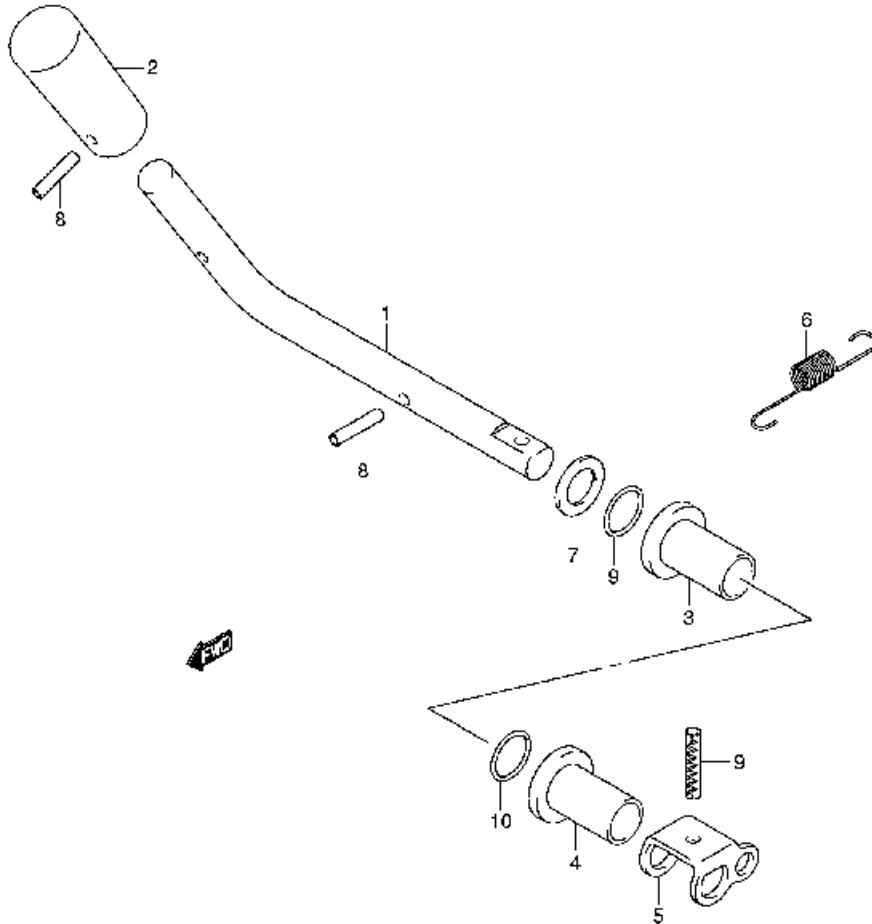

DF2.5 P01 006
WATER PUMP-C

FIG.7

N° Réf.	N° Pièce	Désignation
1	18100-97J00	Starter Assy, Recoil
2	18120-97J00	• Reel
3	18130-97J00	• Ratchet Set
4	18142-04410	• Spring, Spiral
5	18210-97J00	• Grip Set
6	99000-81157-50M	Rope
7	18211-97J00	Pulley, Starter
8	01550-06207	Bolt
9	01550-06357	Bolt
10	69711-93E10	Label, S.i.g.p
11	61472-93E00	Label, Recoil Starter

DF2.5 P01 007
RECOIL STARTER

FIG.8

N° cliché
FIG8

FIG8

Titre du cliché.
OIL PUMP

OIL PUMP

N° Réf.	N° Pièce	Désignation
1	16131-91J00	Rotor, Oil Pump Inner
2	16132-91J00	Rotor, Oil Pump Outer
3	16161-97J00	Plate, Oil Pump Rotor
4	02142-0510A	Bolt, Oil Pump Rotor Plate

DF2.5 P01 006
OIL PUMP

FIG.9

CLUTCH LEVER

N° Réf.	N° Pièce	Désignation
1	21111-97J01	Lever, Clutch
2	21112-97J00	Knob, Clutch Lever
3	21221-97J00	Bush, Clutch Shaft
4	21222-97J00	Bush, Clutch Shaft No.2
5	23211-97J01	Arm, Clutch Rod
6	23213-97J00	Spring, Clutch Notch
7	09160-08145	Washer (8x14x1.5)
8	09205-03012	Pin, Clutch Lever
9	09205-04002	Pin, Clutch Lever
10	09280-08005	O Ring (d:1.7 Id:7.7)

DF2.5 P01 009
CLUTCH LEVER

Titre du cliché:
SHIFT ROD

N° Réf.	N° Pièce	Désignation
1	25111-97J00	Rod, Shift (s)
2	09383-04002	E Ring
3	09280-05008	O Ring (d:2.9 ld:4.8)

FIG.10

DF2.5 P01 010
SHIFT ROD

FIG.11