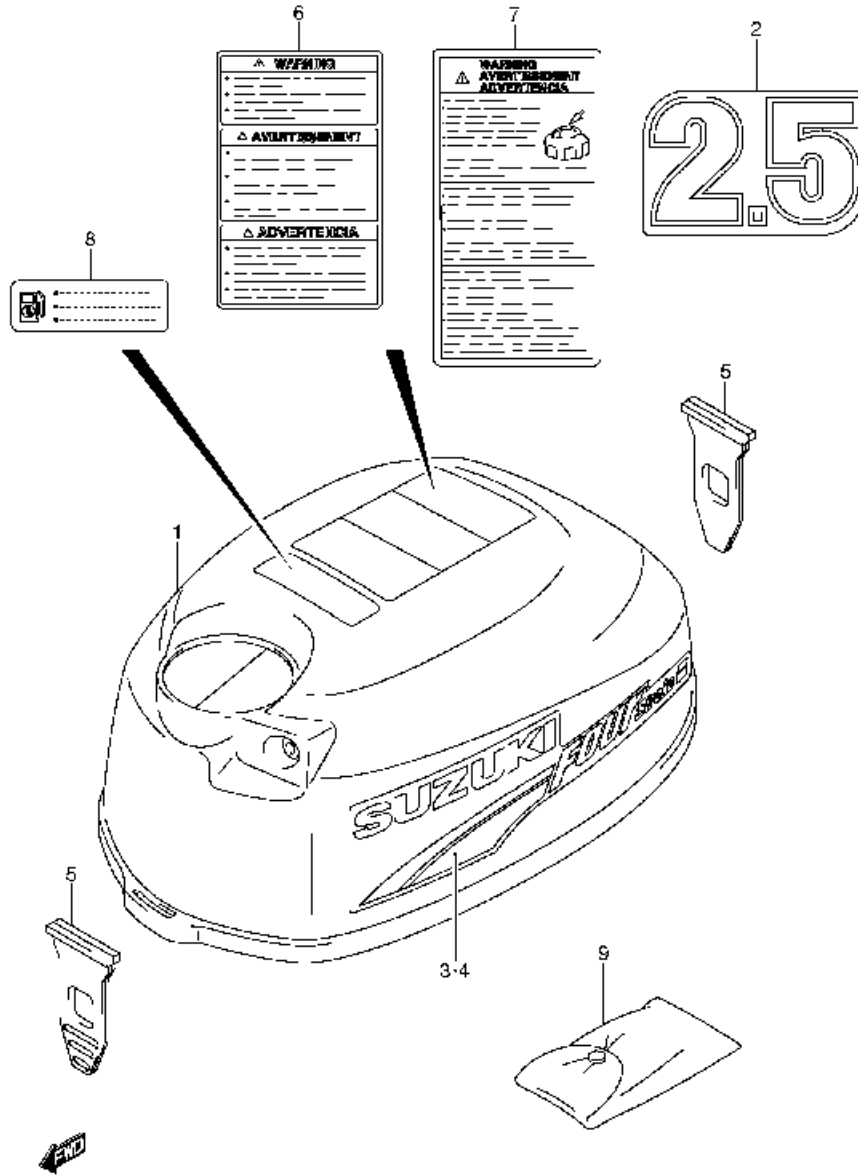

FIG.18

Titre du cliché.
ENGINE COVER

N° Réf.	N° Pièce	Désignation
1	61411-97J00-YR9	Cover, Engine Upper
2	61435-97J10	Mark, Emblem Rear (df2.5)
3	61443-97J00	Stripe, Engine Cover Stbd
4	61453-97J00	Stripe, Engine Cover Port
5	61611-97J00	Fastener, Engine Cover
6	61458-97J00	Label, Engine Cover
7	61458-97J10	Label, Engine Cover
8	69716-99E13	Label, Fuel Limitation
9	09800-01007	Tool Assy

DF2.5 P01 018
ENGINE COVER-C