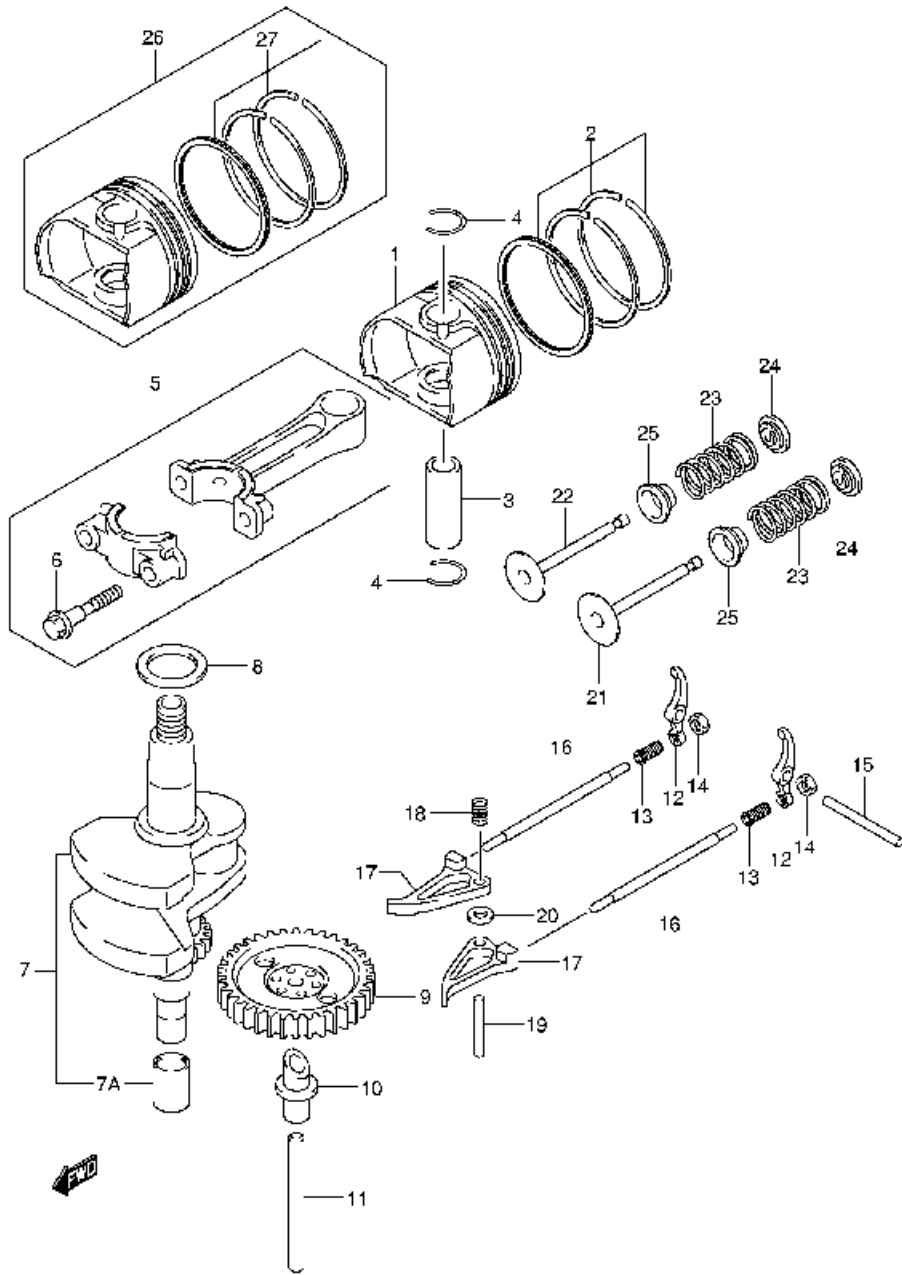

DF2.5 P01 002
CYLINDER BLOCK

FIG.3

N° Réf.	N° Pièce	Désignation
1	12111-97J00-0B0	Piston
1	12111-97J10-0B0	Piston
2	12140-97J00	Ring Set, Piston
3	12151-97J00	Pin, Piston
4	59392-97J00	Circlip
5	12160-97J00-0A0	Connrod Assy
6	12163-92F00	• Bolt Connrod
7	12220-97J01-0B0	Crankshaft
7a	12242-97J00	• Spline
8	08211-17241	Washer, Crankshaft Thrust
9	12710-97J00	Camshaft
10	12742-97J00	Shaft, Oil Pump
11	12743-97J00	Shaft
12	12840-97J00	Arm Assy, Valve Rocker
13	12842-22G10	• Screw, Tappet Adjusting
14	12843-27A00	• Nut, Tappet Adjusting
15	09261-04017	Shaft, Valve Rocker Arm
16	12894-97J00	Rod, Push
17	12845-97J00	Arm, Cam Rocker
18	12847-22G00	Spring, Cam Rocker Arm
19	09261-04005	Shaft, Cam Rocker Arm
20	08322-0104A	Washer, Cam Rocker Arm
21	12911-97J00	Valve, Intake
22	12915-97J00	Valve, Exhaust
23	12921-97J00	Spring, Valve
24	12931-22G00	Retainer, Valve Spring
25	09289-04006	Seal, Valve Stem Oil
26	12100-97J00-050	Piston Set (os:0.50)
27	12140-97J00-050	• Ring Set, Piston (os:0.50)