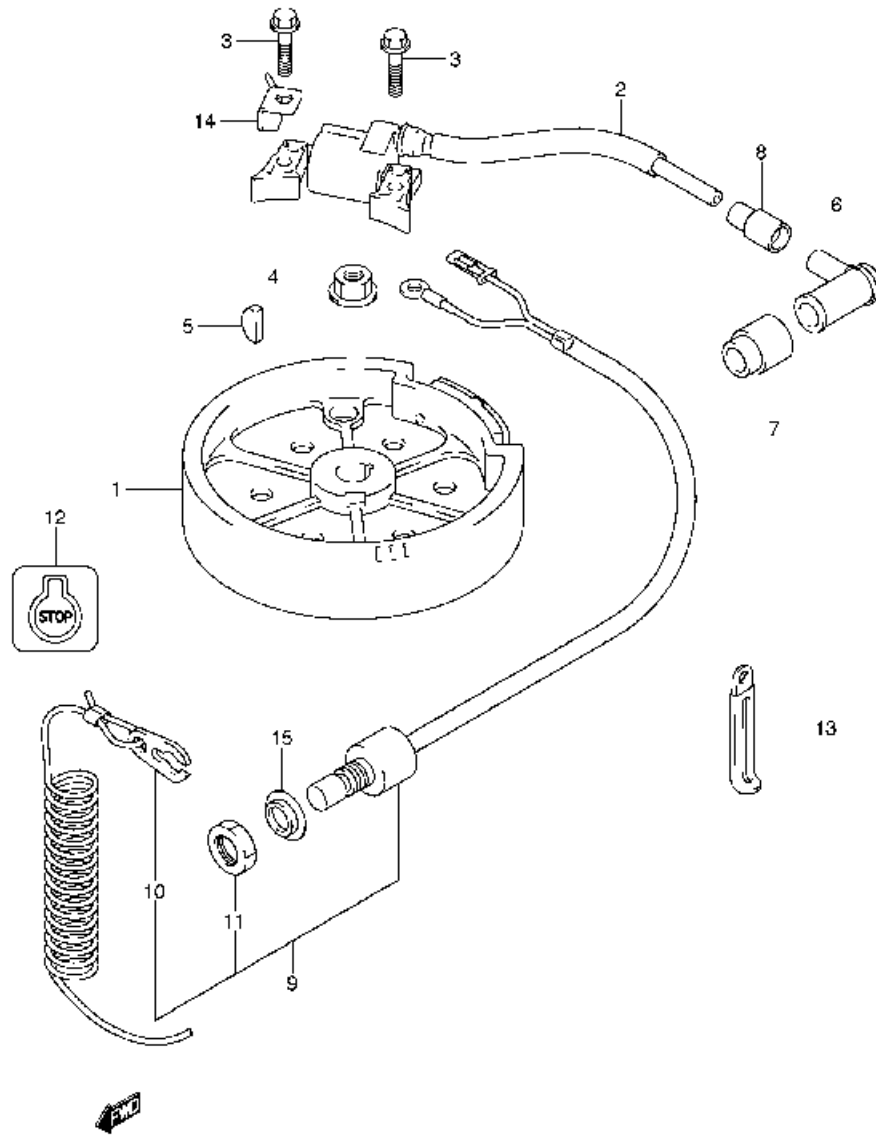

DF2.5 P01 006
OIL PUMP

FIG.9

CLUTCH LEVER

N° Réf.	N° Pièce	Désignation
1	21111-97J01	Lever, Clutch
2	21112-97J00	Knob, Clutch Lever
3	21221-97J00	Bush, Clutch Shaft
4	21222-97J00	Bush, Clutch Shaft No.2
5	23211-97J01	Arm, Clutch Rod
6	23213-97J00	Spring, Clutch Notch
7	09160-08145	Washer (8x14x1.5)
8	09205-03012	Pin, Clutch Lever
9	09205-04002	Pin, Clutch Lever
10	09280-08005	O Ring (d:1.7 Id:7.7)

DF2.5 P01 009
CLUTCH LEVER

Titre du cliché:
SHIFT ROD

N° Réf.	N° Pièce	Désignation
1	25111-97J00	Rod, Shift (s)
2	09383-04002	E Ring
3	09280-05008	O Ring (d:2.9 ld:4.8)

FIG.10

DF2.5 P01 010
SHIFT ROD

FIG.11

N° Réf.	N° Pièce	Désignation
1	57111-97J00	Shaft, Drive (s)
2	57130-91J00	Bush, Drive Shaft
3	57311-97J00	Pinion
4	09181-10015	Shim (10x16x1.8)
4	09181-10016	Shim (10x16x1.9)
4	09181-10017	Shim (10x16x2.0)
4	09181-10018	Shim (10x16x2.1)
4	09181-10019	Shim (10x16x2.2)
5	08332-1106A	E Ring, Pinion
6	57511-97J00	Gear, Forward
7	09181-17022	Shim (17x23x0.3)
7	09181-17023	Shim (17x23x0.4)
7	09181-17024	Shim (17x23x0.5)
7	09181-17025	Shim (17x23x0.6)
8	57611-97J00	Shaft, Propeller
9	57621-97J00	Shifter, Clutch Dog
10	59441-97J00	Spring, Return
11	08331-3112A	Circlip, Prop Shaft
12	57631-97J00	Rod, Push
13	09160-10106	Washer (10x14x1.6)
13	09160-10107	Washer (10x14x1.7)
13	09181-10015	Washer (10x16x1.8)
13	09181-10016	Washer (10x16x1.9)
13	09181-10017	Washer (10x16x2.0)

DF2.5 P01 011
DRIVE SHAFT

FIG.12

MAGNETO

N° Réf.	N° Pièce	Désignation
1	32102-97J00	Flywheel
2	33410-97J01	Unit, Igniter
3	01550-06307	Bolt
4	08316-10107	Nut
5	08341-31039	Key, Woodruff
6	33510-20G00	Cap, Spark Plug
7	33541-97J00	Seal, Spark Plug
8	33542-97J00	Seal, High Tension Cord
9	37830-97J10	Switch Assy, Emergency
10	37823-92E01	Plate, Lock
11	37826-92E00	Nut
12	37835-95D00	Label, Stop
13	29404-93J10	Clamp (L65)
14	19183-97J00	Holder, Throttle Cable
15	09306-13006	Bush, Emergency & Stop Sw