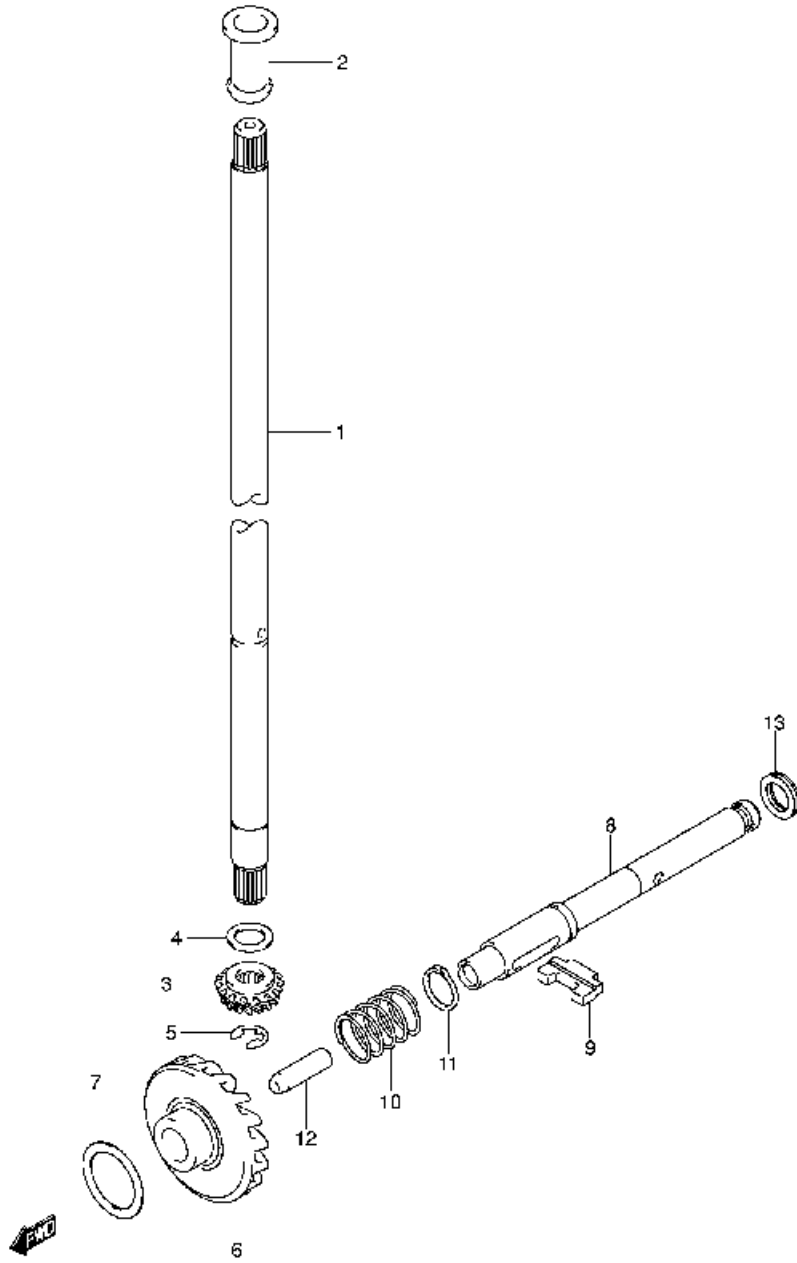

DF2.5 P01 006
OIL PUMP

FIG.9

CLUTCH LEVER

N° Réf.	N° Pièce	Désignation
1	21111-97J01	Lever, Clutch
2	21112-97J00	Knob, Clutch Lever
3	21221-97J00	Bush, Clutch Shaft
4	21222-97J00	Bush, Clutch Shaft No.2
5	23211-97J01	Arm, Clutch Rod
6	23213-97J00	Spring, Clutch Notch
7	09160-08145	Washer (8x14x1.5)
8	09205-03012	Pin, Clutch Lever
9	09205-04002	Pin, Clutch Lever
10	09280-08005	O Ring (d:1.7 Id:7.7)

DF2.5 P01 009
CLUTCH LEVER

Titre du cliché:
SHIFT ROD

N° Réf.	N° Pièce	Désignation
1	25111-97J00	Rod, Shift (s)
2	09383-04002	E Ring
3	09280-05008	O Ring (d:2.9 ld:4.8)

FIG.10

DF2.5 P01 010
SHIFT ROD

FIG.11

N° Réf.	N° Pièce	Désignation
1	57111-97J00	Shaft, Drive (s)
2	57130-91J00	Bush, Drive Shaft
3	57311-97J00	Pinion
4	09181-10015	Shim (10x16x1.8)
4	09181-10016	Shim (10x16x1.9)
4	09181-10017	Shim (10x16x2.0)
4	09181-10018	Shim (10x16x2.1)
4	09181-10019	Shim (10x16x2.2)
5	08332-1106A	E Ring, Pinion
6	57511-97J00	Gear, Forward
7	09181-17022	Shim (17x23x0.3)
7	09181-17023	Shim (17x23x0.4)
7	09181-17024	Shim (17x23x0.5)
7	09181-17025	Shim (17x23x0.6)
8	57611-97J00	Shaft, Propeller
9	57621-97J00	Shifter, Clutch Dog
10	59441-97J00	Spring, Return
11	08331-3112A	Circlip, Prop Shaft
12	57631-97J00	Rod, Push
13	09160-10106	Washer (10x14x1.6)
13	09160-10107	Washer (10x14x1.7)
13	09181-10015	Washer (10x16x1.8)
13	09181-10016	Washer (10x16x1.9)
13	09181-10017	Washer (10x16x2.0)