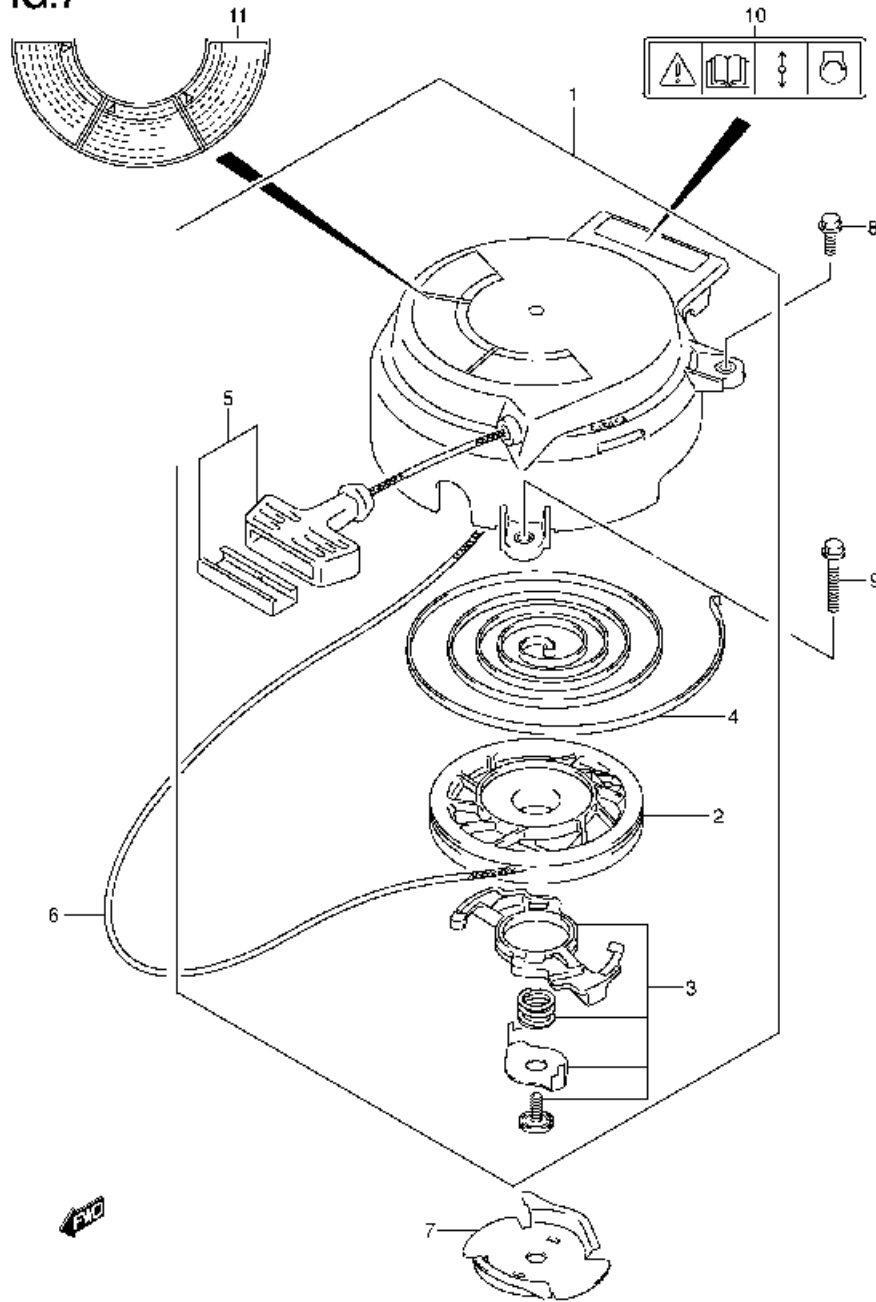

FIG.5

DF2.5 P01 005
CARBURETOR

FIG.6

N° Réf.	N° Pièce	Désignation
1	17410-97J00	Case, Water Pump
2	09280-33005	Seal, Water Pump Case
3	09116-06207	Bolt (6x30)
4	17415-97J00	Grommet, Water Pump Case
5	17461-97J00	Impeller, Water Pump
6	09202-02006	Pin, Pump Case Impeller
7	17471-97J00	Panel, Pump Case Under
8	17472-97J00	Gasket, Pump Case Panel
9	17561-97J00	Tube, Water (s)
10	17563-97J00	Grommet, Water Tube Upper

DF2.5 P01 006
WATER PUMP-C

FIG.7

N° Réf.	N° Pièce	Désignation
1	18100-97J00	Starter Assy, Recoil
2	18120-97J00	• Reel
3	18130-97J00	• Ratchet Set
4	18142-04410	• Spring, Spiral
5	18210-97J00	• Grip Set
6	99000-81157-50M	Rope
7	18211-97J00	Pulley, Starter
8	01550-06207	Bolt
9	01550-06357	Bolt
10	69711-93E10	Label, S.i.g.p
11	61472-93E00	Label, Recoil Starter

DF2.5 P01 006
OIL PUMP

FIG.9

CLUTCH LEVER

N° Réf.	N° Pièce	Désignation
1	21111-97J01	Lever, Clutch
2	21112-97J00	Knob, Clutch Lever
3	21221-97J00	Bush, Clutch Shaft
4	21222-97J00	Bush, Clutch Shaft No.2
5	23211-97J01	Arm, Clutch Rod
6	23213-97J00	Spring, Clutch Notch
7	09160-08145	Washer (8x14x1.5)
8	09205-03012	Pin, Clutch Lever
9	09205-04002	Pin, Clutch Lever
10	09280-08005	O Ring (d:1.7 Id:7.7)