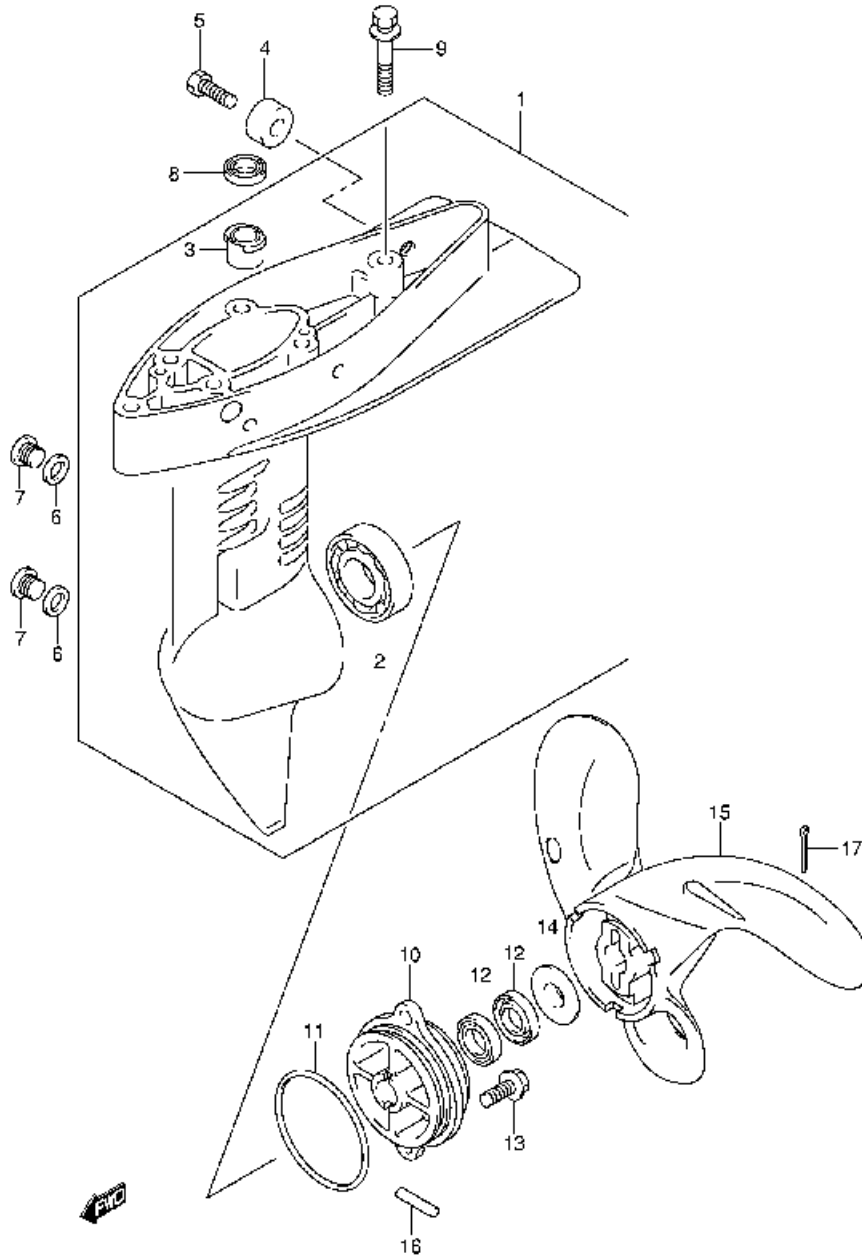

FIG.16

N° Réf.	N° Pièce	Désignation
1	55110-97J00-0EP	Case, Gear (black)
1	55110-97J01-0EP	Case, Gear (black)
2	09262-17019	• , Bearing, Forward Gear
3	59311-97J00	• , Bush, Pinion
4	55321-87J00	Anode, Protection
5	09103-06281	Bolt, Anode Protection
6	59178-97J00	Gasket, Drain Plug
7	09248-08001	Plug, Drain
8	59299-97J00	Seal, Drive Shaft Oil
9	09116-06099	Bolt (6x35)
10	56120-97J00-0EP	Housing, Prop Sft Brg (black)
11	58291-97J00	O Ring, Prop Sft Brg Housing
12	09262-10008	Seal, Prop Sft Oil
13	09116-06094	Bolt, Prop Sft Brg Hsg (6x15)
14	56123-97J00	Protector, Prop Sft Oil Seal
15	58111-97J00-019	Propeller (3x188x135)
15	58111-98465-019	Propeller (3x188x115)
16	09202-04002	Pin, Shear
17	09204-02001	Pin, Cotter

DF2.5 P01 016
GEAR CASE-C