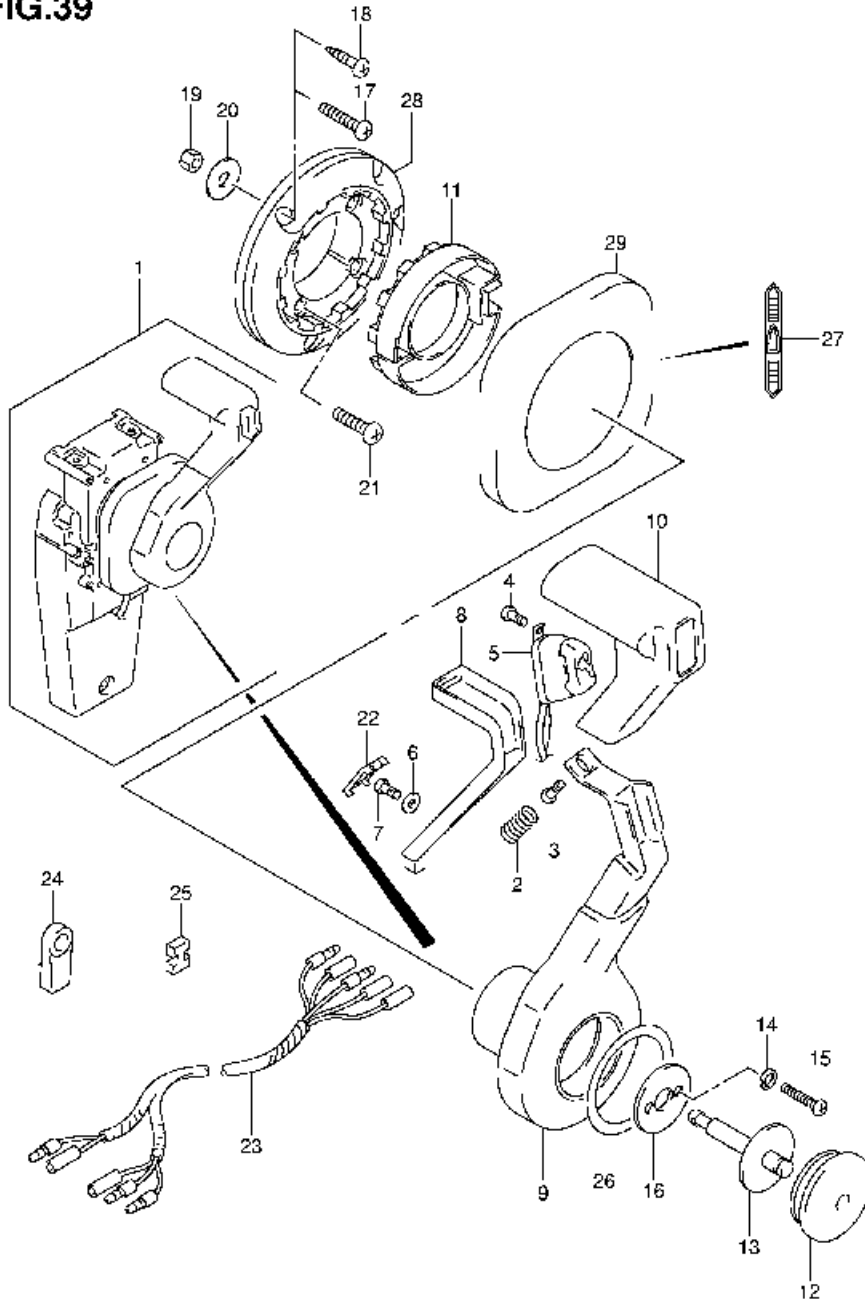

FIG.39

N° Réf.	N° Pièce	Désignation
1	67200-93J30	Remote Control Assy, Concealed
2	67298-92E50	• Spring
3	67296-94310	• Screw
4	67295-92E10	• Screw (3x12)
5	37850-92E24	• Switch Assy, Ptt
6	67288-92E60	• Washer
7	09125-04021	• Screw (4x20)
8	67255-92E50	• Arm, Neutral Lock
9	67251-92E50	• Lever
10	67261-92E50	• Grip
11	67256-92E50	• Holder, Neutral Lock
12	67257-92E00	• Cap, Lever
13	67242-92E50	• Shaft, Free Acc
14	67298-92E20	• Washer
15	67296-88D10	• Screw (5x16)
16	67288-92E70	• Washer
17	67296-88D20	• Screw (6x35)
18	67295-92E50	• Screw (6x30)
19	67287-92E50	• Nut
20	09160-06104	• Washer
21	67296-88D30	• Screw (5x30)
22	67254-92E50	• Cover, Lock Arm
23	36890-93J00	• Wiring Assy
24	67275-95600	• End, Cable
25	67273-95600	• Spacer
26	67283-92E50	• Decal, Lever
27	67284-92E50	• Decal, Clutch
28	67274-92E50	• Base
29	67211-92E50	• Cover

DF25 E01 039
OPT:CONCEALED REMOCON (1)