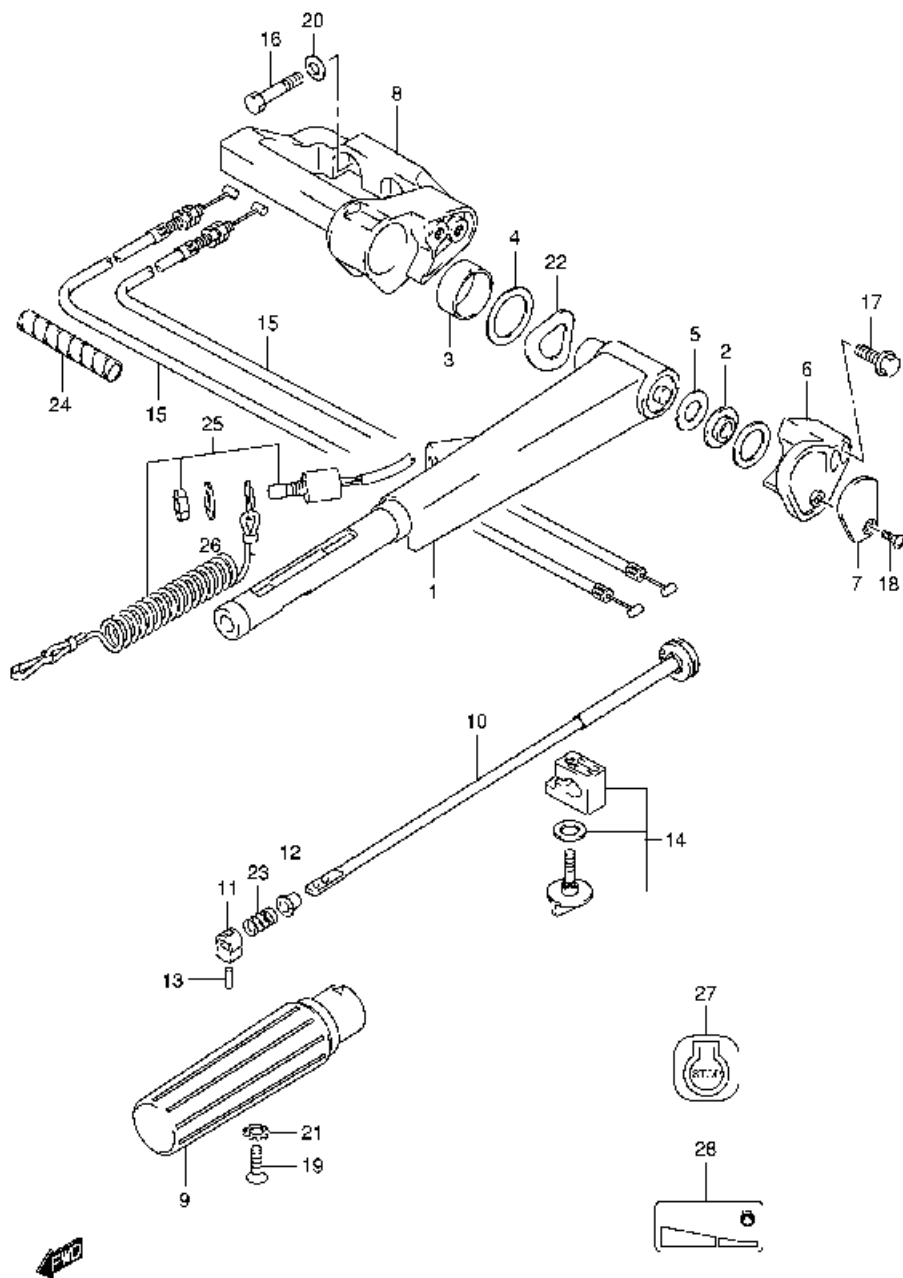

FIG.30

Titre du cliché.
TILLER HANDLE

N° Réf.	N° Pièce	Désignation
1	63111-95J00-0EP	Handle, Tiller
2	63114-94300	Spacer, Handle Cover
3	63115-89J00	Bush, Tiller Handle
4	63115-96310	Spacer, Handle Cover Inside
5	63118-94300	Shim (13.2x31x0.3)
6	63121-95J00-0EP	Cover, Tiller Handle
7	63122-95J00	Protector, Handle Cover
8	63131-95J00-0EP	Bracket, Tiller Handle
9	63210-93E30	Grip, Handle
10	63220-96320	Rod, Handle
11	63223-89J00	Stopper, Handle Rod
12	63225-93200	Bush, Handle Rod
13	63227-93200	Pin, Handle Rod
14	63240-97E10	Adjuster Set, Handle Grip
15	63610-95J00	Cable Assy, Throttle
16	09100-10220	Bolt, Handle Bracket (10x35)
17	09116-08121	Bolt, Handle Cover (8x22)
18	09125-05042	Screw, Handle Cover Protector (5x10)
19	09126-06015	Screw, Handle Grip (6x23)
20	09160-10098	Washer, Handle Brkt (10x18x1)
21	09163-06001	Washer, Handle Grip Screw
22	09164-32005	Washer, Wave
23	09440-12027	Spring, Handle Rod
24	33833-91J00	Tube, Throttle Cable
25	37830-95J00	Switch Assy, Emergency & Stop
26	09160-12067	Washer, Emergency Switch (12.5x23x1)
27	37835-95D00	Label, Stop
28	69714-95J00	Mark, Handle Grip

DF25 E01_030
TILLER HANDLE