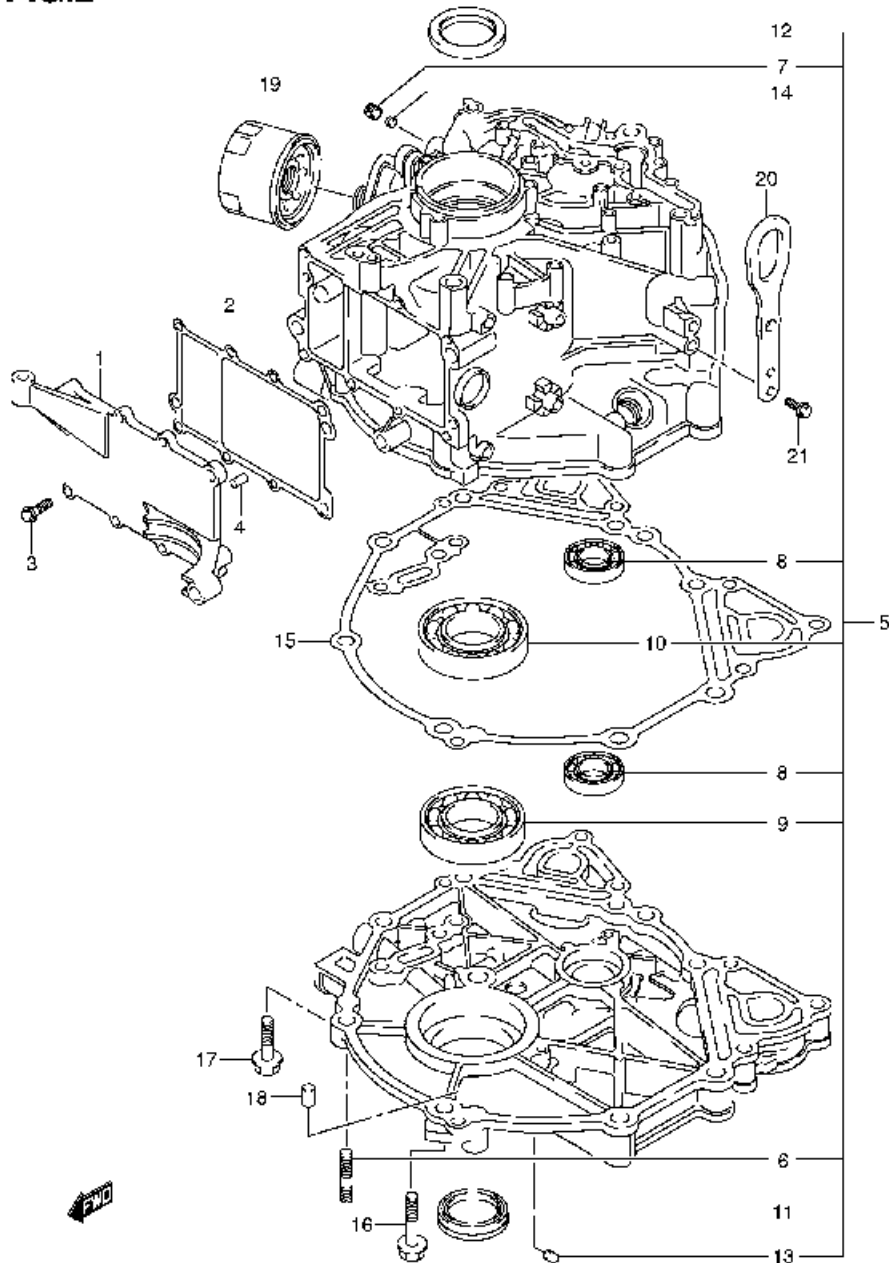

FIG.1

N° Réf.	N° Pièce	Désignation
1	11110-95J00	Head, Cylinder Stbd
2	11120-95J00	Head, Cylinder Port
3	11115-93J00-001	- Guide, Valve
4	11119-95J00	Bolt
5	11141-95J00	Gasket, Cyl Head
6	11261-99E00	Cover, Protection Anode
7	55321-95J00	Anode, Protection
8	09126-05011	Screw, Protection Anode (5x20)
9	09280-10013	O Ring (id:9.6,dd:2.4)
10	01550-06207	Bolt, Protection Cover
11	04211-13189	Pin
12	09493-20012	Jet, Oil
13	11452-95J00	Valve, Reed
14	02112-0612A	Screw
15	11171-95J00	Cover, Cyl Head
16	11189-95J00	Gasket, Cyl Head Cover
17	01550-06127	Bolt, Cyl Head Cover
18	09482-00427	Spark Plug (bkr6e)

DF25 E01 001
CYLINDER HEAD

FIG.2

N° Réf.	N° Pièce	Désignation
1	11218-95J00	Cover, Cyl Block
2	11219-95J01	Gasket, Cyl Block Cover
3	01547-06207	Bolt, Cyl Block Cover
4	04221-06129	Pin
5	11300-95850	Block Set, Cylinder
6	09108-08276	• Bolt, Stud
7	11118-96J00	• Plug, Oil Gallery
8	09262-25145	• Bearing, Camshaft (25x42x9)
9	09262-35067	• Bearing, Crankshaft Lower (35x72x17)
10	08110-62080	• Bearing, Crankshaft Upper
11	09283-34014	• Seal, Crankshaft Oil Lower
12	09283-38025	• Seal, Crankshaft Oil Upper (38x56x7)
13	11112-53A00	• Plug, Oil Venturi
14	09493-20012	• Plug, Oil Venturi
15	11351-95J01	Gasket, Crankcase
16	09116-10143	Bolt, Crankcase (10x40)
17	09116-08128	Bolt, Crankcase No.2
18	04221-08149	Pin
19	16510-87J00	Filter Assy, Oil
20	11291-95J00	Hook, Engine
21	01550-06167	Bolt, Engine Hook

FIG.3

DF25 E01 003
CRANKSHAFT

FIG.4

N° Réf.	N° Pièce	Désignation
1	12710-95J00	Camshaft
1	12710-95J10	Camshaft
2	12894-95J00	Rod, Push
3	12961-95J00	Arm, Rocker
4	12962-88C00	Pivot
5	12966-95J00	Guide, Push Rod
6	09108-06125	Bolt, Pivot Stud
7	09140-06021	Nut, Pivot Lock (m6)
8	01547-0612A	Bolt, Push Rod Guide
9	12891-95J00	Tappet
10	12911-95J00	Valve, Intake
11	12915-95J00	Valve, Exhaust
12	12921-95J00	Spring, Valve
13	12931-78G00	Retainer, Valve Spring
14	12932-24400	Cotter, Valve
15	12933-51E00	Seat, Valve Spring
16	09289-05012	Seal, Valve Stem