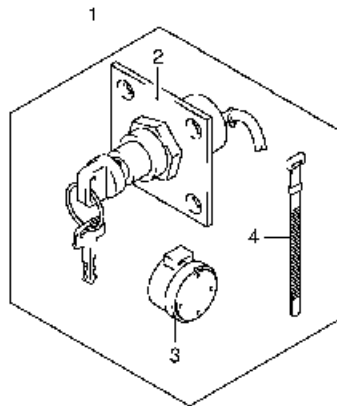

FIG.36

N° Réf.	N° Pièce	Désignation
1	37100-96J00	Panel Assy, Ignition Sw
2	37139-99E00	. Panel, Ignition Sw
3	38500-93J90	. Buzzer Assy, Warning
4	09407-08401	. Clamp, Buzzer
5	37803-93J00	Panel Assy, Emergency Sw
6	37825-99E00	. Panel, Emergency Sw
7	37210-93J00	Panel Assy, Lighting Sw
8	37212-93J00	. Panel, Lighting Sw
9	37100-96J20	Panel Assy, Engine Sw
10	37110-93J00	. Switch Assy, Ignition
11	37141-99E00	.. Key (931)
11	37141-99E10	.. Key (932)
11	37141-99E20	.. Key (933)
11	37141-99E30	.. Key (934)
11	37141-99E40	.. Key (935)
11	37141-99E50	.. Key (936)
11	37141-99E60	.. Key (937)
11	37141-99E70	.. Key (938)
11	37141-99E80	.. Key (939)
11	37141-99E90	.. Key (940)
11	37141-99EA0	.. Key (941)
11	37141-99EB0	.. Key (942)
12	37143-99E00	.. Cap, Key
13	37820-93J00	. Switch Assy, Emergency
14	37139-99E20	. Panel
15	03121-0516A	. Screw
16	38500-93J90	. Buzzer Assy, Warning
17	09407-08401	. Clamp, Buzzer

DF25 E01 036
OPT:SWITCH