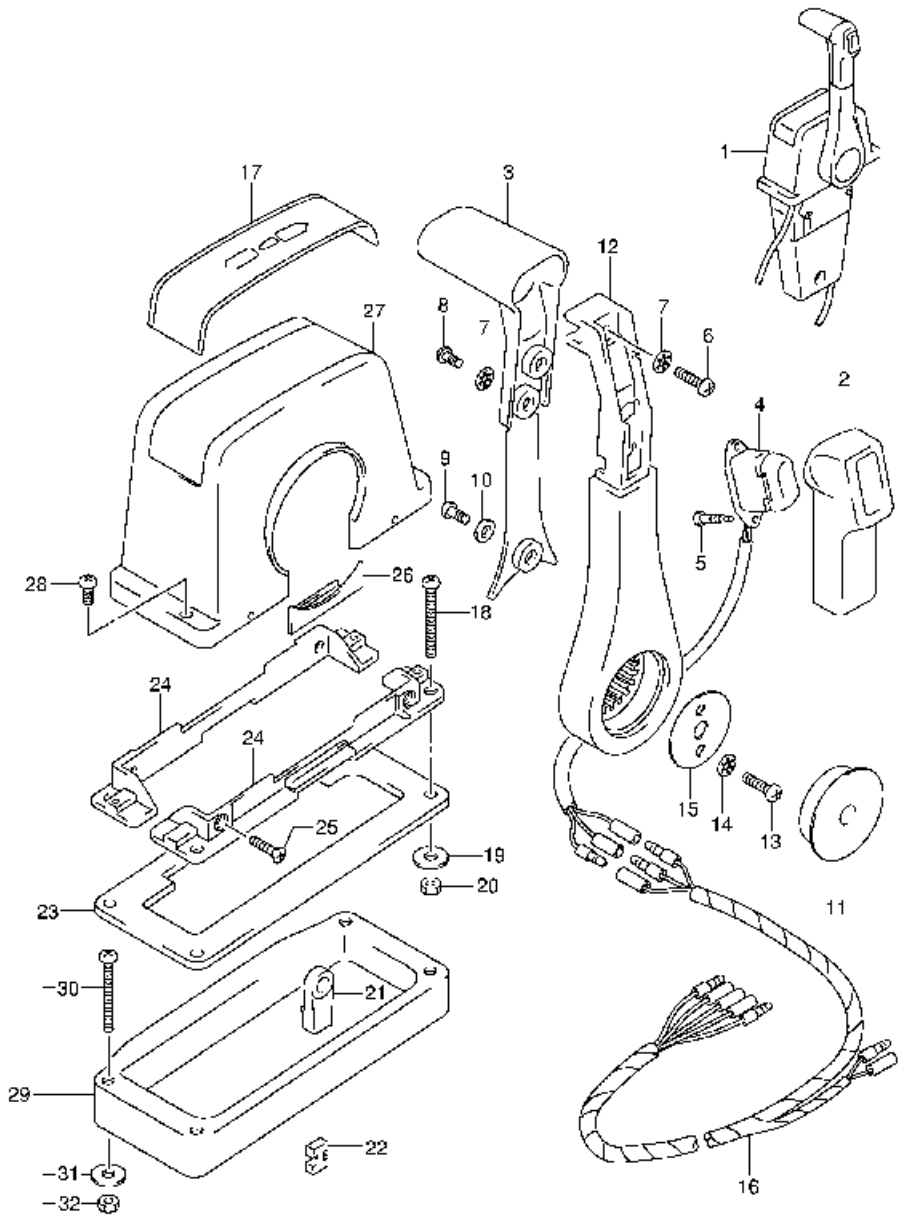

DF25 E01 035
OPT:METER

FIG.36

N° Réf.	N° Pièce	Désignation
1	37100-96J00	Panel Assy, Ignition Sw
2	37139-99E00	. Panel, Ignition Sw
3	38500-93J90	. Buzzer Assy, Warning
4	09407-08401	. Clamp, Buzzer
5	37803-93J00	Panel Assy, Emergency Sw
6	37825-99E00	. Panel, Emergency Sw
7	37210-93J00	Panel Assy, Lighting Sw
8	37212-93J00	. Panel, Lighting Sw
9	37100-96J20	Panel Assy, Engine Sw
10	37110-93J00	. Switch Assy, Ignition
11	37141-99E00	.. Key (931)
11	37141-99E10	.. Key (932)
11	37141-99E20	.. Key (933)
11	37141-99E30	.. Key (934)
11	37141-99E40	.. Key (935)
11	37141-99E50	.. Key (936)
11	37141-99E60	.. Key (937)
11	37141-99E70	.. Key (938)
11	37141-99E80	.. Key (939)
11	37141-99E90	.. Key (940)
11	37141-99EA0	.. Key (941)
11	37141-99EB0	.. Key (942)
12	37143-99E00	.. Cap, Key
13	37820-93J00	. Switch Assy, Emergency
14	37139-99E20	. Panel
15	03121-0516A	. Screw
16	38500-93J90	. Buzzer Assy, Warning
17	09407-08401	. Clamp, Buzzer

DF25 E01 036
OPT:SWITCH

FIG.37

N° Réf.	N° Pièce	Désignation
1	67200-93J12	Remote Control Assy
2	67261-93J00	. Grip, No.1
3	67263-93J00	. Grip, No.2
4	37850-93J10	. Switch Assy, Ptt
5	67295-92E10	. Screw
6	67296-88D10	. Screw
7	67288-92E20	. Washer
8	67295-92E00	. Screw
9	67296-92E70	. Screw
10	67288-92E40	. Washer
11	67257-92E00	. Cap, Lever
12	67251-93J00	. Lever, Handle
13	67296-92E60	. Screw
14	67288-92E30	. Washer
15	67253-92E00	. Washer
16	36890-93J00	. Wire Harness
17	67281-93J00	. Decal
18	67296-92E30	. Screw
19	09160-05024	. Washer
20	67287-92E00	. Nut
21	67275-95600	. End, Cable
22	67273-95600	. Spacer
23	67273-92E00	. Grommet
24	67274-92E00	. Flange
25	67296-95610	. Screw
26	67271-92E00	. Cover
27	67211-93J00	. Cover
28	67296-92E70	. Screw
29	67500-93J00	Kit, Remocon Spacer Single
30	09125-05135	. Screw
31	09160-05029	. Washer
32	09140-05005	. Nut