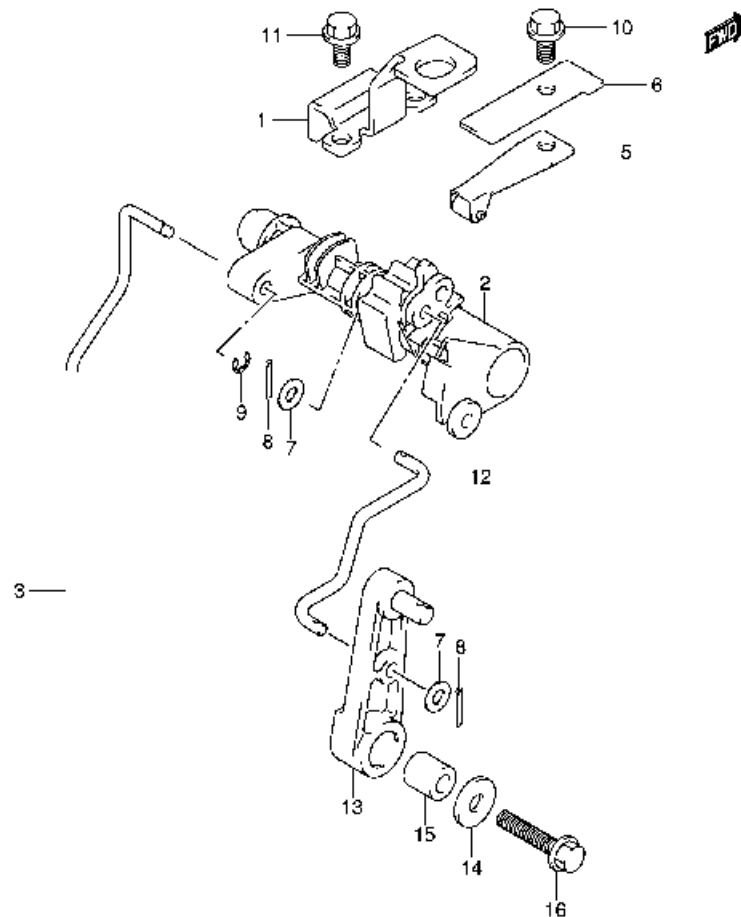

FIG.15

Titre du cliché.
CLUTCH SHAFT

N° Réf.	N° Pièce	Désignation
1	21126-95J00	Holder, Clutch Shaft
2	21211-95J00	Shaft, Clutch
3	23111-95J00	Rod, Clutch (s)
3	23111-95J10	Rod, Clutch (l)
4	23131-95J00	Boot, Clutch Rod
5	23213-89J00	Spring, Notch Plate No.1
6	23214-89J10	Spring, Notch Plate No.2
7	09160-05029	Washer, Clutch Lever Link (5.5x12x0.8)
8	09204-01002	Pin, Clutch Lever Link
9	09383-04002	E Ring, Clutch Rod
10	01550-06127	Bolt, Notch Plate Spring
11	01550-06127	Bolt, Clutch Shaft Holder
12	21111-95J00	Lever, Front Shift
13	23115-95J00	Link, Shift Lever
14	09111-06069	Bolt, Shift Lever
15	09160-06082	Washer, Shift Lever (6.5x13x1)
16	09160-08082	Washer, Shift Lever (8.5x16x1.2)
17	09164-08017	Washer, Shift Lever Wave

DF25 E01 015
CLUTCH SHAFT

FIG.16

N° Réf.	N° Pièce	Désignation
1	21126-95J00	Holder, Clutch Shaft
2	21211-95J00	Shaft, Clutch
3	23111-95J00	Rod, Clutch (s)
3	23111-95J10	Rod, Clutch (l)
4	23131-95J00	Boot, Clutch Rod
5	23213-89J00	Spring, Notch Plate No.1
6	23214-89J10	Spring, Notch Plate No.2
7	09160-05029	Washer, Clutch Lever Link (5.5x12x0.8)
8	09204-01002	Pin, Clutch Lever Link
9	09383-04002	E Ring, Clutch Rod
10	01550-06127	Bolt, Notch Plate Spring
11	01550-06127	Bolt, Clutch Shaft Holder
12	21241-95J00	Link, Clutch Lever
13	23210-95J00	Lever, Clutch Control
14	09160-06084	Washer, Clutch Lever (6.5x18x1.6)
15	09180-06230	Spacer, Clutch Lever
16	01550-06257	Bolt, Clutch Lever