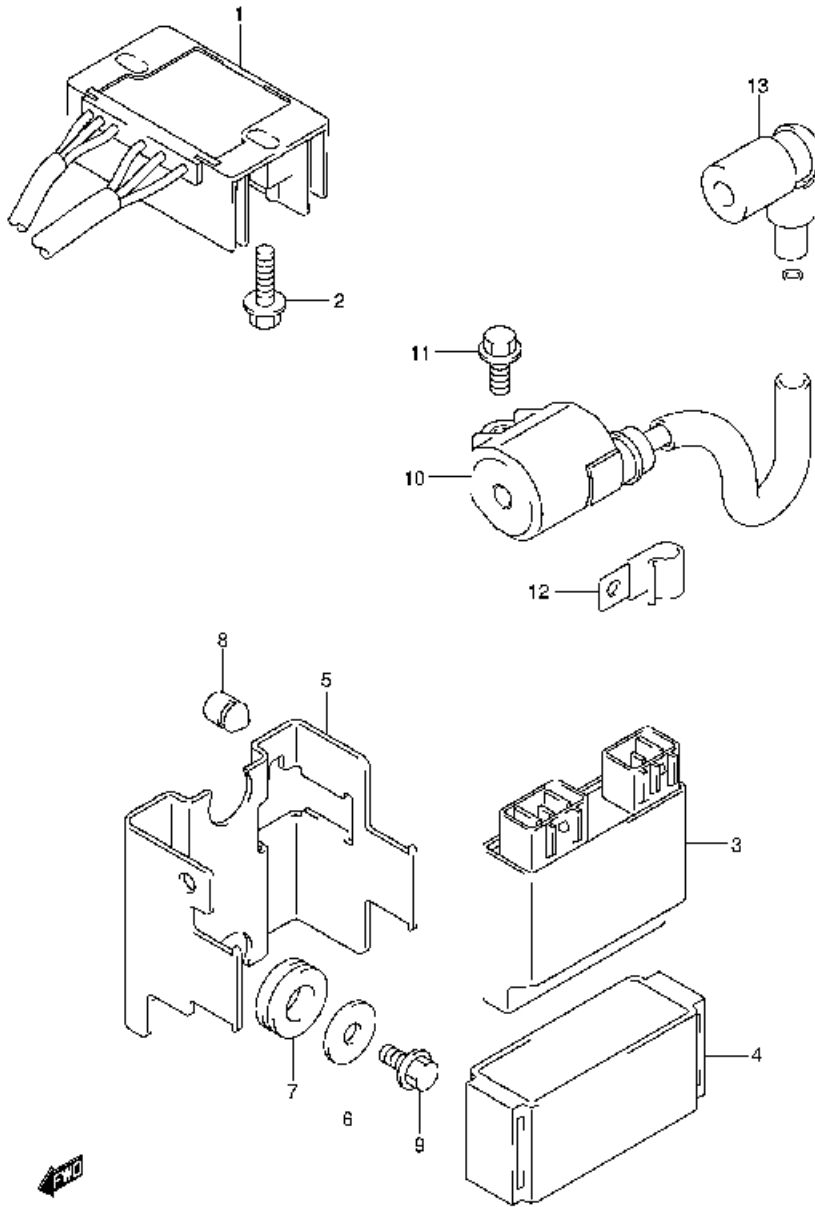

FIG.19

DF25 E01 019
STARTING MOTOR

FIG.20

N° Réf.	N° Pièce	Désignation
1	32102-95J00	Flywheel
1	32102-95J10	Flywheel
2	32120-95J00	Coil, Stator & Pulser
2	32120-95J10	Coil, Stator & Pulser
3	01550-06257	Bolt, Coil Base
4	02162-05127	Screw, Ignition Timing Coil
5	09103-16001	Bolt, Flywheel
6	09160-16046	Washer, Flywheel
7	09420-04008	Key, Flywheel

DF25 E01 020
MAGNETO

FIG.21

RECTIFIER / IGNITION COIL

N° Réf.	N° Pièce	Désignation
1	32800-95J00	Rectifier & Regulator Assy
2	01550-06257	Bolt, Rectifier
3	32900-95J00	Unit, Cdi
3	32900-95J10	Unit, Cdi
4	32980-38F00	Holder, Cdi Unit
5	32890-95J00	Holder, Electric Parts
5	32890-95J01	Holder, Electric Parts
6	09160-06054	Washer, Holder (6.5x22x1.6)
7	09320-12011	Cushion, Holder
8	09321-06013	Cushion, Holder
9	01550-06127	Bolt, Holder
10	33410-95J00	Coil Assy, Ignition
11	01550-06167	Bolt
12	09403-09316	Clamp, High Tension Cord
13	33510-93E00	Cap Assy, Spark Plug

DF25 E01 021
RECTIFIER/IGNITION COIL

FIG.22

N° Réf.	N° Pièce	Désignation
1	34830-87J20	Sensor Assy, Temp
2	37820-93E00	Switch Assy, Oil Pressure
3	36360-89J00	Indicator Assy, Warning
4	36367-89J00	Label, Warning
5	37830-95J00	Switch Assy, Emergency & Stop
6	37835-95D00	Label, Stop
7	09160-12067	Washer, Emergency Switch
8	09403-12308	Clamp, Switch Lead
9	09407-10404	Clamp, Switch Lead
10	09408-00012	Clamp, Stop Switch Lead (id:11.5)
11	37721-95J00	Switch Assy, Neutral
12	37725-95600	Actuator, Neutral Switch
13	37161-89E13	Switch Assy, Start
14	09159-14014	Nut, Starter Motor Switch
15	37163-95J00	Plug, Starting Switch Hole
16	01550-08127	Bolt, Clamp
17	09408-00024	Clamp, Starter Lead (id:23)