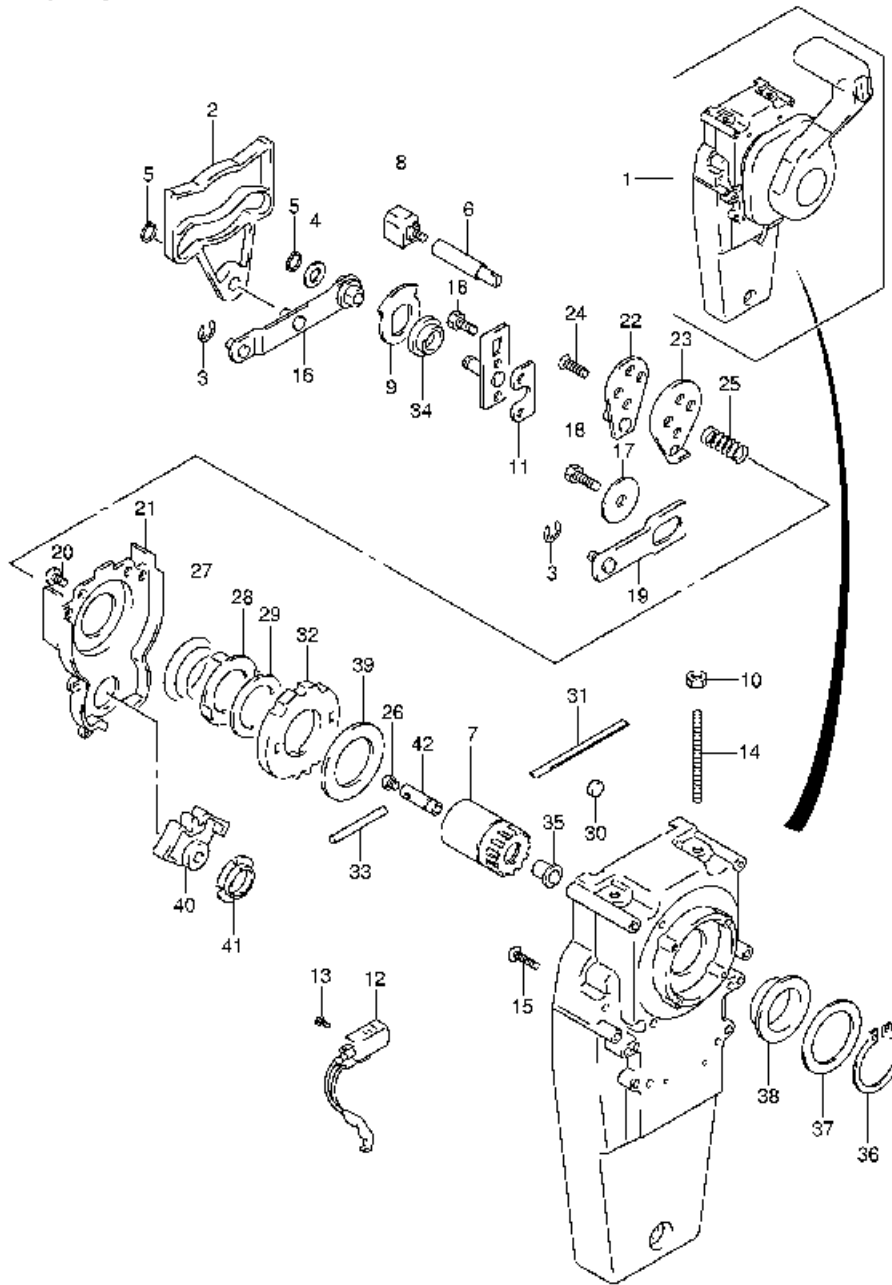

FIG.40

N° Réf.	N° Pièce	Désignation
1	67200-93J30	Remote Control Assy, Concealed
2	67222-92E50	• Duel Plate
3	67292-94300	• E Ring
4	67288-92E10	• Washer
5	67291-92E00	• Snap Ring
6	67223-92E50	• Brake Adjust
7	67246-92E50	• Shaft, Drive
8	67224-92E50	• Brake Shoe Assy
9	67225-92E50	• Disk, Brake
10	09140-06020	• Nut
11	67294-92E00	• Spacer
12	37721-95500	• Switch Assy, Neutral
13	67296-92E10	• Screw (3x15)
14	67226-92E50	• Bolt, Stopper
15	67296-92E20	• Screw (5x25)
16	67240-92E50	• Arm Assy, Throttle
17	67228-92E00	• Washer
18	67286-92E00	• Bolt (6x18)
19	67230-92E00	• Arm Assy, Shift
20	09125-05042	• Screw (5x10)
21	67234-92E00	• Gear Case
22	67245-92E00	• Lever Assy, Throttle
23	67227-92E00	• Stopper
24	67296-98D10	• Screw (6x20)
25	67225-92E00	• Spring
26	09125-04004	• Screw (4x6)
27	67233-92E00	• Spring
28	67235-92E00	• Plate, Shift Lock
29	67239-92E10	• Plate, Shift Pin
30	67236-92E00	• Roller
31	67237-92E01	• Spring
32	67238-92E50	• Gear, Drive
33	67239-92E00	• Pin
34	67232-92E50	• Bush
35	67252-92E00	• Bush
36	67291-92E10	• Snap Ring
37	67253-92E10	• Washer
38	67252-92E10	• Bush
39	67253-95600	• Washer
40	67231-92E00	• Gear, Shift
41	67232-95600	• Bush
42	67241-92E50	• Rod, Free Acc

DF25 E01 040
OPT:CONCEALED REMOCON (2)