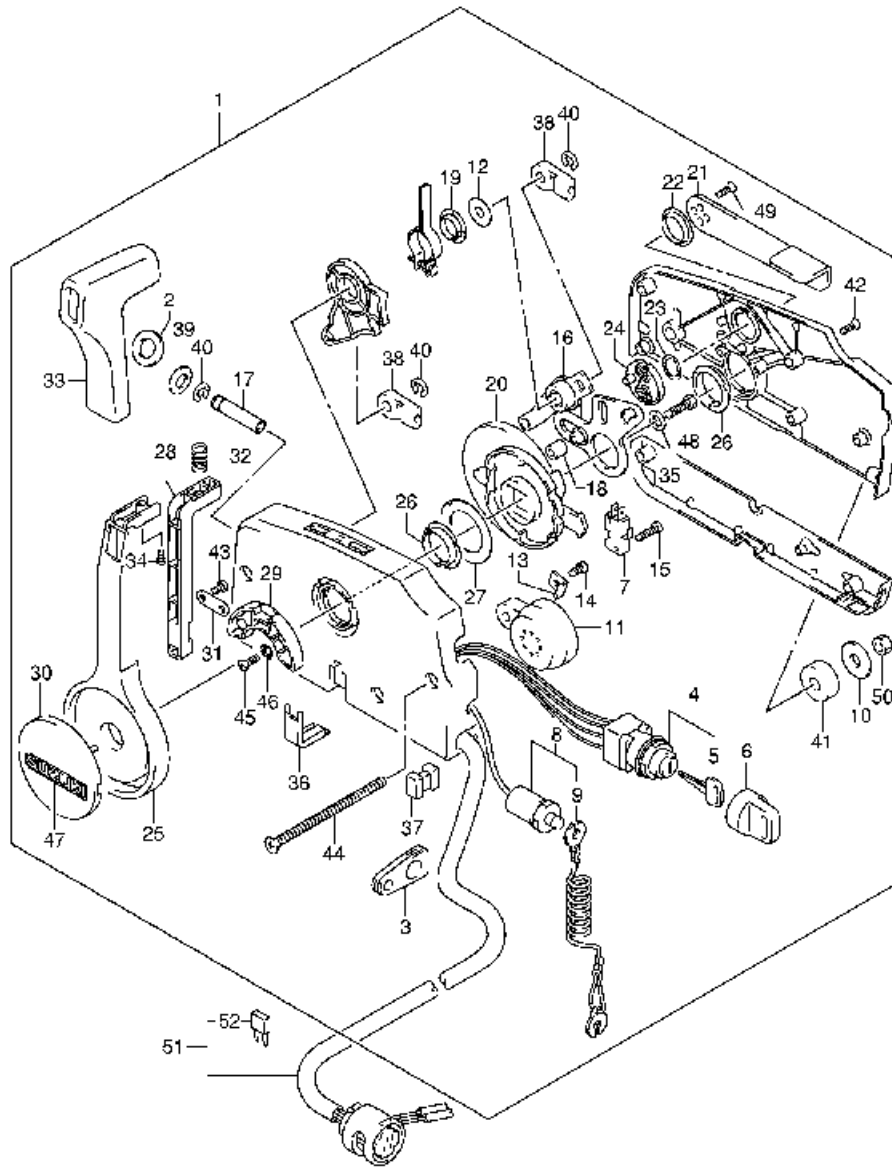

FIG.34

Titre du cliché.
REMOTE CONTROL BOX

N° Réf.	N° Pièce	Désignation
1	67200-94J10	Remote Control Assy
2	37859-90J00	· Spacer
3	36628-92E00	· Grommet, Wire Harness
4	37110-94J00	· Switch Assy, Ignition
5	37141-99E00	·· Key (931)
5	37141-99E10	·· Key (932)
5	37141-99E20	·· Key (933)
5	37141-99E30	·· Key (934)
5	37141-99E40	·· Key (935)
5	37141-99E50	·· Key (936)
5	37141-99E60	·· Key (937)
5	37141-99E70	·· Key (938)
5	37141-99E80	·· Key (939)
5	37141-99E90	·· Key (940)
5	37141-99EA0	·· Key (941)
5	37141-99EB0	·· Key (942)
6	37143-99E00	·· Cap, Key
7	37721-93J90	· Switch, Neutral
8	37820-93J00	· Switch Assy, Emergency
9	37823-92E01	·· Plate
10	09160-06104	· Washer
11	36500-93J00	· Buzzer
12	67212-95600	· Washer
13	67213-92E00	· Bracket, Buzzer
14	09125-05042	· Screw, Buzzer Brkt
15	67296-92E10	· Screw, Neutral Sw
16	67220-95630	· Plate Assy
17	67223-99E10	· Knob, Brake Adj
18	67229-95600	· Roller
19	67232-95600	· Bush
20	67238-87D00	· Gear, Drive
21	67241-99E10	· Lever, Free Throttle
22	67243-95600	· Bush
23	67244-95600	· Washer, Wave
24	67245-95600	· Drum, Free Throttle
25	67251-99E10	· Lever, Handle
26	67252-95600	· Bush
27	67253-95600	· Washer
28	67255-99E00	· Arm, Lock
29	67256-95600	· Holder, Neut Lock
30	67257-99E00	· Cap, Lever
31	67258-99E00	· Bracket, Lock Arm
32	67259-87D00	· Spring, Neutral Arm
33	67261-99E00	· Grip
34	67296-94310	· Screw
35	67264-95600	· Washer
36	67267-95610	· Cover, Wire
37	67273-95600	· Spacer
38	67275-95600	· End, Cable
39	67288-92E00	· Washer, Brake Adj Knob
40	67292-94300	· E Ring
41	67294-95600	· Spacer
42	67296-90J00	· Screw
43	67296-94300	· Screw
44	67296-95600	· Screw
45	67296-95610	· Screw
46	67297-95600	· Washer
47	68165-16B00-13L	· Emblem
48	09100-08232	· Bolt
49	09126-05003	· Screw
50	09140-06020	· Nut
51	36620-94J00	Wire Assy, Remote Control
52	09481-10501	· Fuse (10a)