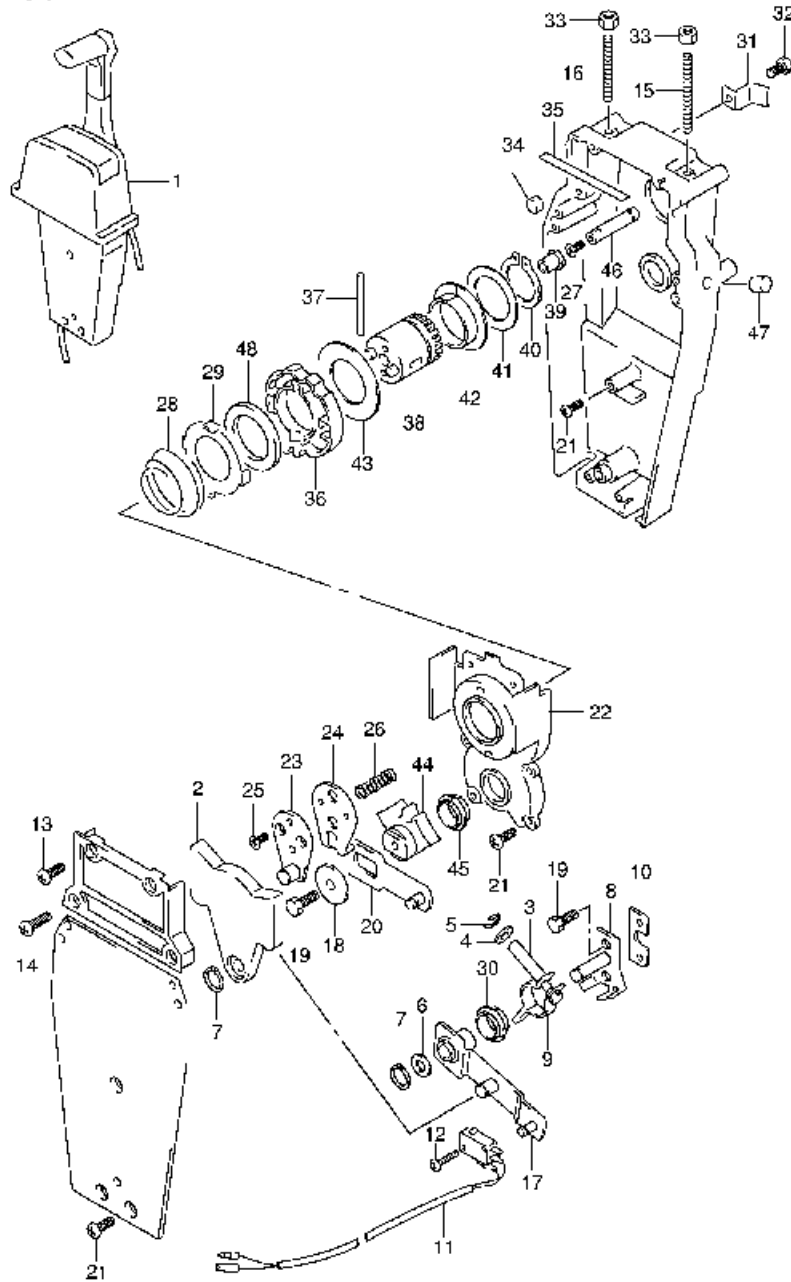

FIG.38

N° Réf.	N° Pièce	Désignation
1	67200-93J12	Remote Control Assy
2	67222-92E00	. Dual Plate
3	67223-92E00	. Brake Adjust
4	67288-92E00	. Washer
5	67292-94300	. E Ring
6	67288-92E10	. Washer
7	67291-92E00	. Snap Ring
8	67221-92E00	. Shift Assy
9	67224-92E00	. Brake Arm Assy
10	67294-92E00	. Spacer
11	37721-95500	. Switch Assy, N/r
12	67296-92E10	. Screw (3x15)
13	67296-88D10	. Screw (5x16)
14	67296-92E20	. Screw (5x25)
15	67226-92E00	. Bolt, Stopper Front
16	67226-92E10	. Bolt, Stopper Rear
17	67240-92E00	. Arm Assy, Throttle
18	67228-92E00	. Washer
19	67286-92E00	. Bolt (6x18)
20	67230-92E00	. Arm Assy, Shift
21	09125-05042	. Screw (5x10)
22	67234-92E00	. Case, Gear
23	67245-92E00	. Lever Assy, Throttle
24	67227-92E00	. Stopper
25	09126-06006	. Screw (6x20)
26	67225-92E00	. Spring
27	09125-04004	. Screw (4x6)
28	67233-92E00	. Spring
29	67235-92E00	. Plate, Shift Lock
30	67232-95620	. Bush
31	67269-92E00	. Bracket
32	67296-88D10	. Screw
33	09140-06020	. Nut
34	67236-92E00	. Roller
35	67237-92E01	. Spring
36	67238-92E00	. Gear, Drive
37	67239-92E00	. Pin
38	67246-92E00	. Shift, Drive
39	67252-92E00	. Bush
40	67291-92E10	. Snap Ring
41	67253-92E10	. Washer
42	67252-92E10	. Bush
43	67253-95600	. Washer
44	67231-92E00	. Gear, Shift
45	67232-95600	. Bush
46	67241-92E00	. Rod, Free Acc
47	67243-92E00	. Grommet
48	67239-92E10	. Plate, Shift Pin

DF25 E01 038
OPT:TOP MOUNT SINGLE (2)