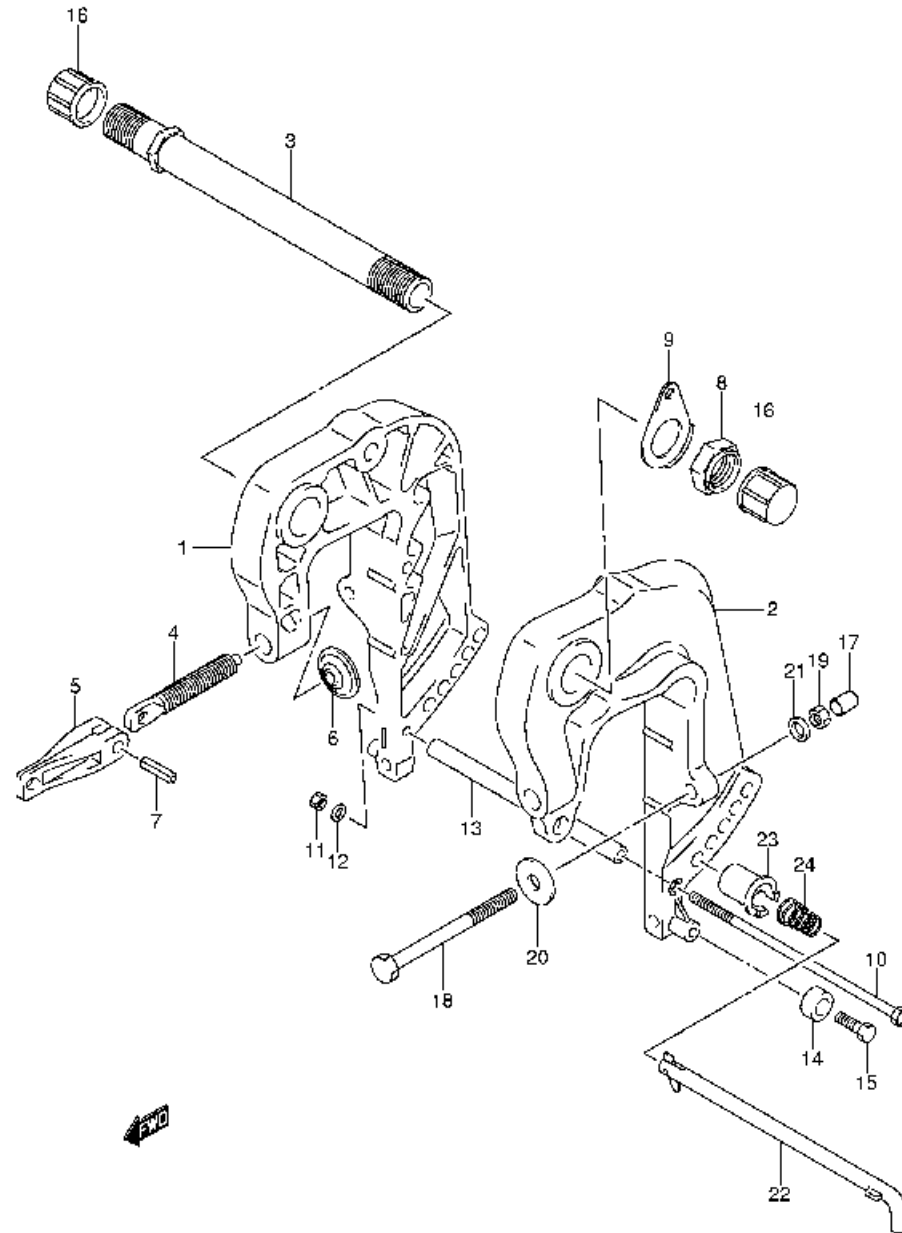

FIG.24

N° Réf.	N° Pièce	Désignation
1	41111-95J00-0EP	Bracket, Clamp Stbd (black)
2	41121-95J00-0EP	Bracket, Clamp Port (black)
3	41130-95J00	Shaft, Clamp Brkt
4	41211-95J00	Screw, Clamp
5	41212-98602	Handle, Clamp
6	41213-98100	Plate, Clamp
7	09205-06007	Pin, Clamp Handle
8	09159-22006	Nut, Clamp Bracket Shaft
9	41135-93J00	Washer, Clamp Bracket Shaft
10	09100-06165	Bolt, Clamp Bracket Lower
11	29141-93J00	Nut, Clamp Bracket Lower
12	09160-06082	Washer, Clamp Bracket Lower
13	09180-06342	Spacer, Clamp Bracket Lower
14	55321-87J00	Anode, Protection
15	09103-06281	Bolt
16	41151-94500	Cap, Clamp Bracket Shaft
17	41153-95J00	Cap, Transom Bolt
18	09100-10309	Bolt, Transom (10x110)
19	09159-10050	Nut, Transom Bolt
20	09160-10139	Washer, Transom (10.5x35x3)
21	09160-10140	Washer, Transom (10.5x18x3)
22	45420-95J00	Pin, Tilt Lock
23	45425-95J00	Stopper, Tilt Lock Pin
24	09441-17004	Spring, Tilt Lock Pin

DF25 E01 024
CLAMP BRACKET