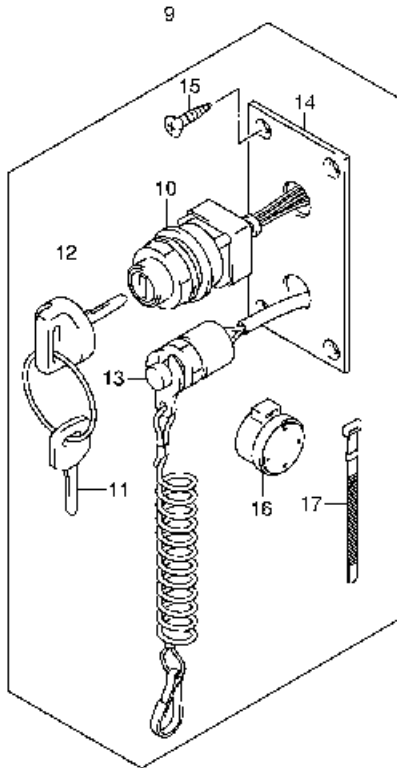

FIG.36

N° Réf.	N° Pièce	Désignation
1	37100-96J00	Panel Assy, Ignition Sw
2	37139-99E00	. Panel, Ignition Sw
3	38500-93J90	. Buzzer Assy, Warning
4	09407-08401	. Clamp, Buzzer
5	37803-93J00	Panel Assy, Emergency Sw
6	37825-99E00	. Panel, Emergency Sw
7	37210-93J00	Panel Assy, Lighting Sw
8	37212-93J00	. Panel, Lighting Sw
9	37100-96J20	Panel Assy, Engine Sw
10	37110-93J00	. Switch Assy, Ignition
11	37141-99E00	.. Key (931)
11	37141-99E10	.. Key (932)
11	37141-99E20	.. Key (933)
11	37141-99E30	.. Key (934)
11	37141-99E40	.. Key (935)
11	37141-99E50	.. Key (936)
11	37141-99E60	.. Key (937)
11	37141-99E70	.. Key (938)
11	37141-99E80	.. Key (939)
11	37141-99E90	.. Key (940)
11	37141-99EA0	.. Key (941)
11	37141-99EB0	.. Key (942)
12	37143-99E00	.. Cap, Key
13	37820-93J00	. Switch Assy, Emergency
14	37139-99E20	. Panel
15	03121-0516A	. Screw
16	38500-93J90	. Buzzer Assy, Warning
17	09407-08401	. Clamp, Buzzer

DF25 E01 036
OPT:SWITCH