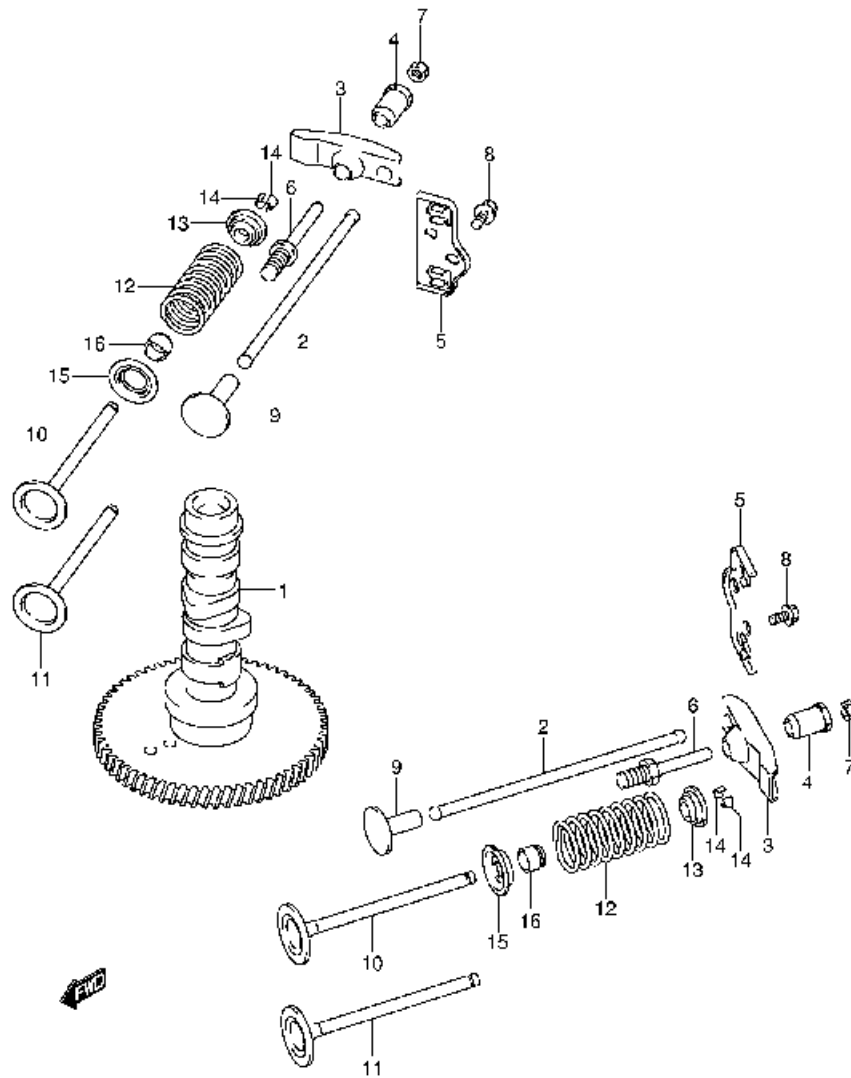

DF25 E01 001
CYLINDER HEAD

FIG.2

N° Réf.	N° Pièce	Désignation
1	11218-95J00	Cover, Cyl Block
2	11219-95J01	Gasket, Cyl Block Cover
3	01547-06207	Bolt, Cyl Block Cover
4	04221-06129	Pin
5	11300-95850	Block Set, Cylinder
6	09108-08276	• Bolt, Stud
7	11118-96J00	• Plug, Oil Gallery
8	09262-25145	• Bearing, Camshaft (25x42x9)
9	09262-35067	• Bearing, Crankshaft Lower (35x72x17)
10	08110-62080	• Bearing, Crankshaft Upper
11	09283-34014	• Seal, Crankshaft Oil Lower
12	09283-38025	• Seal, Crankshaft Oil Upper (38x56x7)
13	11112-53A00	• Plug, Oil Venturi
14	09493-20012	• Plug, Oil Venturi
15	11351-95J01	Gasket, Crankcase
16	09116-10143	Bolt, Crankcase (10x40)
17	09116-08128	Bolt, Crankcase No.2
18	04221-08149	Pin
19	16510-87J00	Filter Assy, Oil
20	11291-95J00	Hook, Engine
21	01550-06167	Bolt, Engine Hook

FIG.3

DF25 E01 003
CRANKSHAFT

FIG.4

N° Réf.	N° Pièce	Désignation
1	12710-95J00	Camshaft
1	12710-95J10	Camshaft
2	12894-95J00	Rod, Push
3	12961-95J00	Arm, Rocker
4	12962-88C00	Pivot
5	12966-95J00	Guide, Push Rod
6	09108-06125	Bolt, Pivot Stud
7	09140-06021	Nut, Pivot Lock (m6)
8	01547-0612A	Bolt, Push Rod Guide
9	12891-95J00	Tappet
10	12911-95J00	Valve, Intake
11	12915-95J00	Valve, Exhaust
12	12921-95J00	Spring, Valve
13	12931-78G00	Retainer, Valve Spring
14	12932-24400	Cotter, Valve
15	12933-51E00	Seat, Valve Spring
16	09289-05012	Seal, Valve Stem