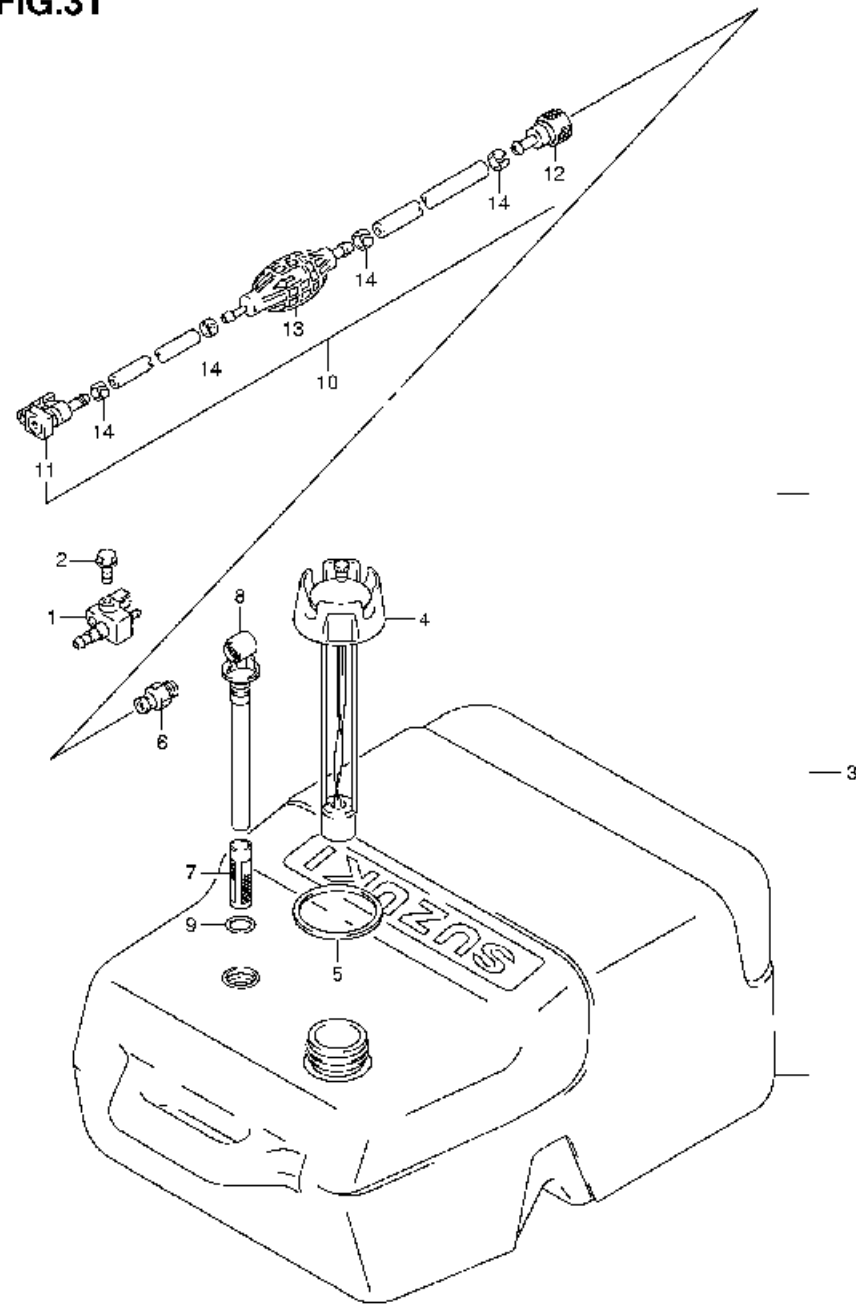

FIG.31

N° Réf.	N° Pièce	Désignation
1	65720-986B0	Plug, Fuel Connector
2	09103-06237	Bolt (6x12.5)
3	65000-95D01	Tank Assy, Fuel (25l)
4	65520-95D00	• Cap
5	65561-95D00	• Gasket, Tank Cap
6	65740-95D01	• Plug, Fuel Connector
7	65831-95D00	• Filter, Outlet
8	65890-95D00	• Outlet Assy
9	65892-95D00	• O Ring, Outlet
10	65700-87J11	Hose, Fuel
11	65750-87J11	• Socket, Fuel Hose
12	65750-95500	• Socket, Fuel Hose
13	65770-95504	• Pump, Squeeze
14	65781-98500	• Clip

DF25 E01 031
FUEL TANK (RESIN)