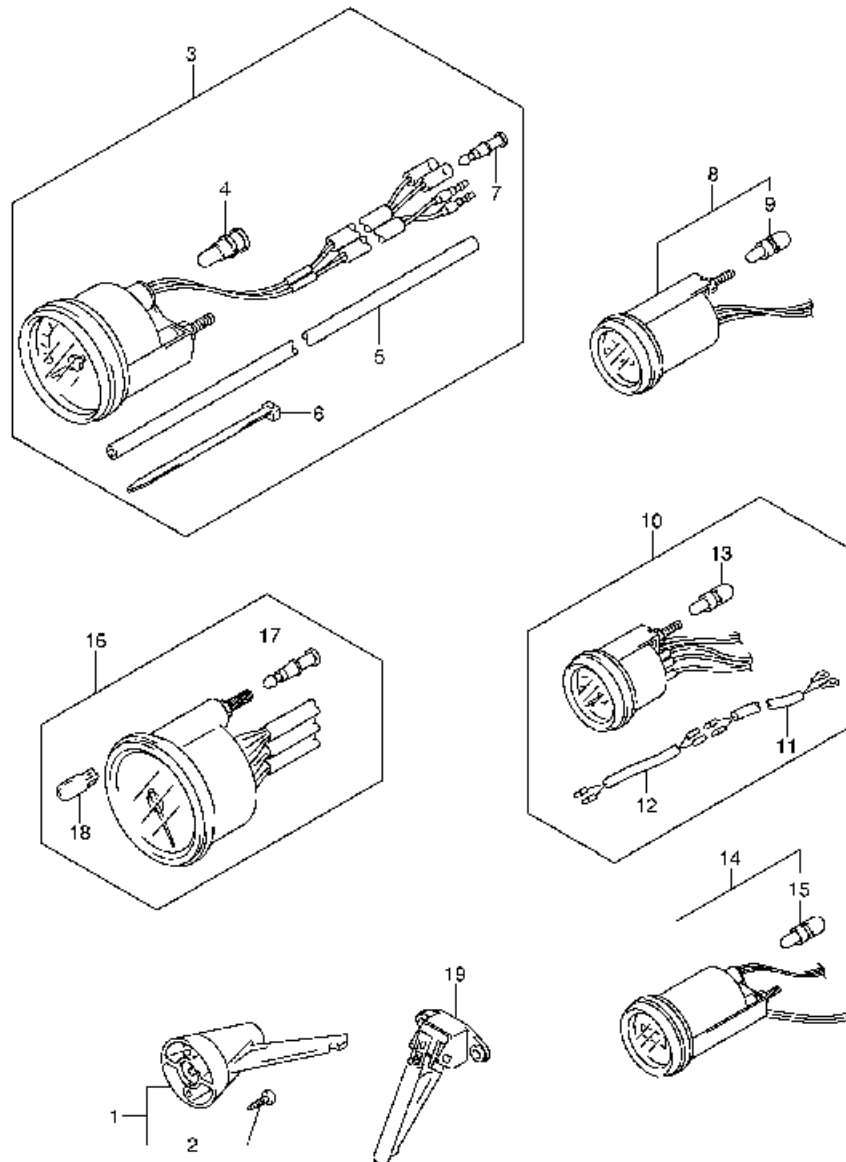

DF25 E01 034
REMOTE CONTROL BOX

FIG.35

N° Réf.	N° Pièce	Désignation
1	34190-95500	Sender Assy, Speedometer
2	03112-06303	• Screw
3	34100-93J20	Speedometer Assy
3	34100-93J51	Speedometer Assy
3	34100-93J40	Speedometer Assy
3	34100-93J51	Speedometer Assy
4	09471-12028	• Bulb
5	34191-92E00	• Tube
6	09407-14407	• Band
7	36615-96300	• Terminal, Resin
8	34600-93J00	Meter Assy, Voltage
8	34600-93J11	Meter Assy, Voltage
9	09471-12103	• Bulb
10	34300-93J00	Gauge Assy, Fuel
10	34300-93J11	Gauge Assy, Fuel
11	34310-92E00	• Lead, Fuel Gauge
12	34360-92E00	• Adapter, Fuel Gauge
13	09471-12103	• Bulb
14	34500-93J00	Meter Assy, Hour
14	34500-93J11	Meter Assy, Hour
15	09471-12103	• Bulb
16	34200-93J20	Tachometer Assy
16	34200-93J31	Tachometer Assy
17	36615-96300	• Terminal, Resin
18	09471-12028	• Bulb
19	34190-87D00	Sender, Speedometer

DF25 E01 035
OPT:METER