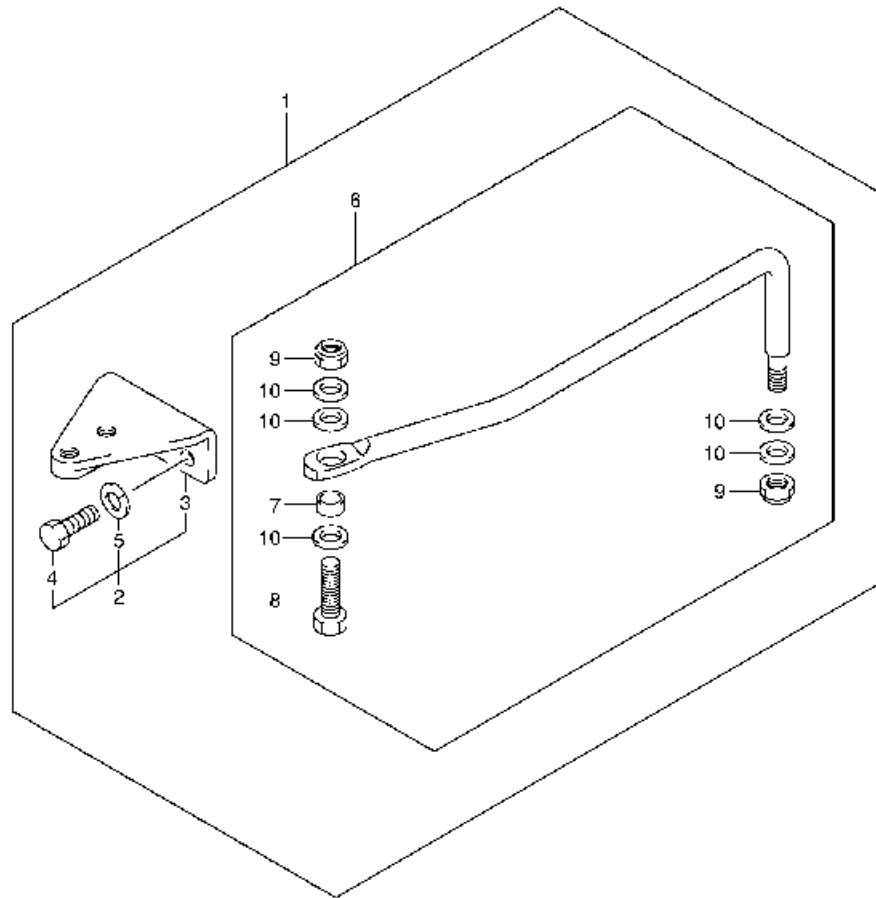

FIG.41

N° Réf.	N° Pièce	Désignation
1	67700-95J00	Link Set, Drag
2	67100-95J00	• .. Attachment Set, Remocon
3	43755-95J00	•• .. Attachment, Steering
4	09100-10270	•• .. Bolt
5	09162-10005	•• .. Washer, Lock
6	67701-95J00	• .. Link Assy, Drag
7	67721-89J00	•• .. Spacer
8	67725-95J00	•• .. Bolt
9	67726-99E00	•• .. Nut
10	67728-99E00	•• .. Washer