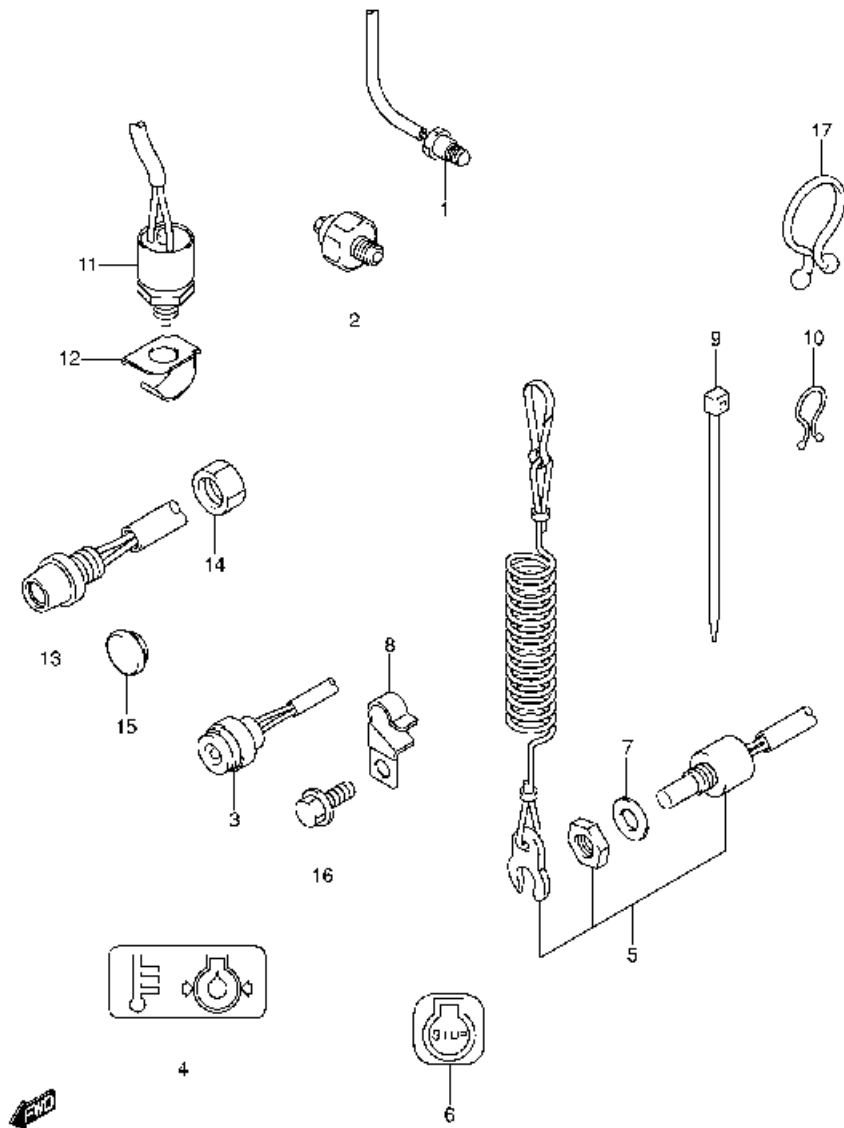

DF25 E01 020
MAGNETO

FIG.21

RECTIFIER / IGNITION COIL

N° Réf.	N° Pièce	Désignation
1	32800-95J00	Rectifier & Regulator Assy
2	01550-06257	Bolt, Rectifier
3	32900-95J00	Unit, Cdi
3	32900-95J10	Unit, Cdi
4	32980-38F00	Holder, Cdi Unit
5	32890-95J00	Holder, Electric Parts
5	32890-95J01	Holder, Electric Parts
6	09160-06054	Washer, Holder (6.5x22x1.6)
7	09320-12011	Cushion, Holder
8	09321-06013	Cushion, Holder
9	01550-06127	Bolt, Holder
10	33410-95J00	Coil Assy, Ignition
11	01550-06167	Bolt
12	09403-09316	Clamp, High Tension Cord
13	33510-93E00	Cap Assy, Spark Plug

DF25 E01 021
RECTIFIER/IGNITION COIL

FIG.22

N° Réf.	N° Pièce	Désignation
1	34830-87J20	Sensor Assy, Temp
2	37820-93E00	Switch Assy, Oil Pressure
3	36360-89J00	Indicator Assy, Warning
4	36367-89J00	Label, Warning
5	37830-95J00	Switch Assy, Emergency & Stop
6	37835-95D00	Label, Stop
7	09160-12067	Washer, Emergency Switch
8	09403-12308	Clamp, Switch Lead
9	09407-10404	Clamp, Switch Lead
10	09408-00012	Clamp, Stop Switch Lead (id:11.5)
11	37721-95J00	Switch Assy, Neutral
12	37725-95600	Actuator, Neutral Switch
13	37161-89E13	Switch Assy, Start
14	09159-14014	Nut, Starter Motor Switch
15	37163-95J00	Plug, Starting Switch Hole
16	01550-08127	Bolt, Clamp
17	09408-00024	Clamp, Starter Lead (id:23)