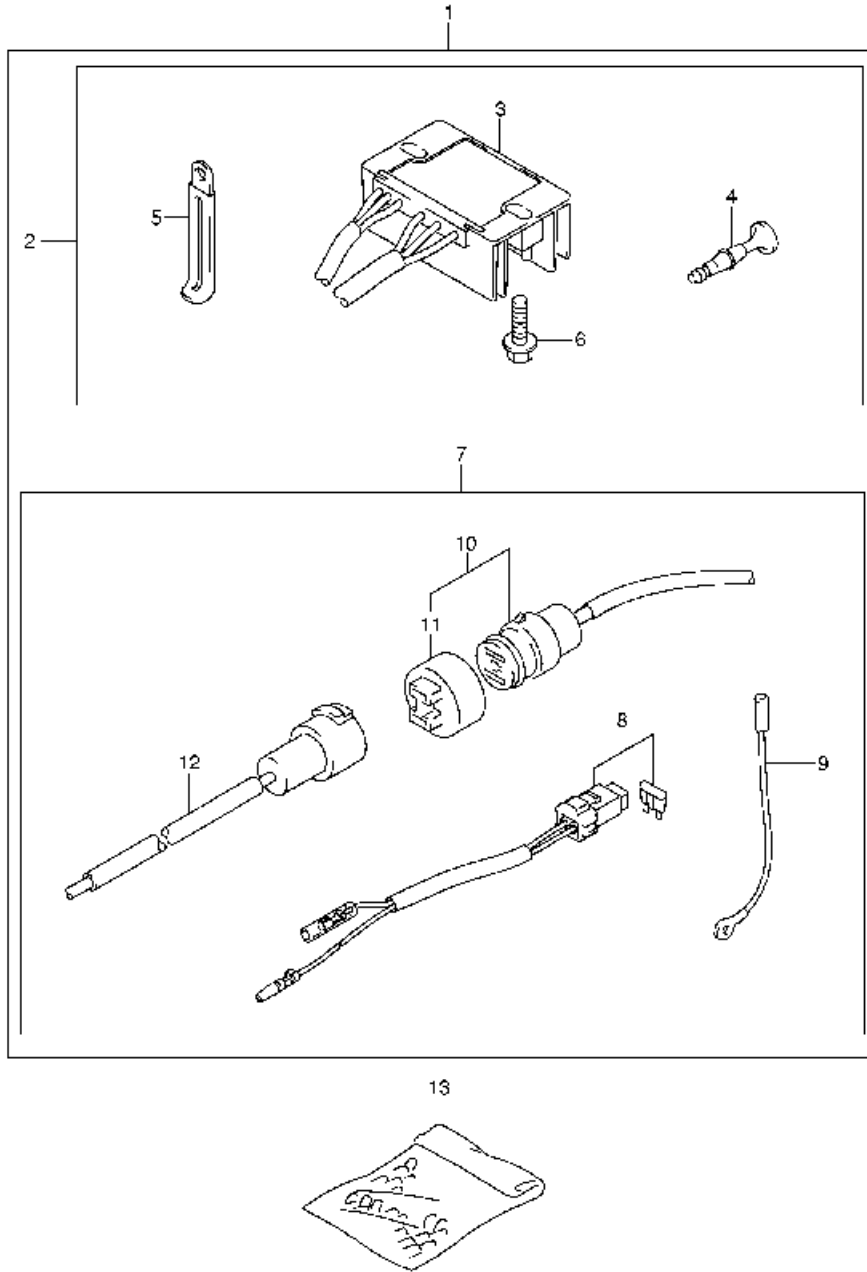

FIG.42

N° Réf.	N° Pièce	Désignation
1	32000-95J00	Kit, Battery Charging
2	32801-95J00	* .. Rectifier / Regulator Set
3	32800-95J00	** .. Rectifier / Regulator Assy
4	36615-96300	** .. Terminal, Resin
5	29404-93J10	** .. Clamp, Rect / Rgltr Lead
6	01550-06257	* .. Bolt, Rectifier
7	39600-95J00	* .. Receptacle Set
8	36740-95J00	** .. Case Assy, Fuse
9	37801-98300	** .. Lead, Receptacle Ground
10	39601-95D00	** .. Receptacle Assy, Lighting
11	36634-93910	** .. Cap
12	39602-93900	** .. Plug Assy, Lighting
13	36990-87D00	Terminal & Sleeve Set

DF25 E01 042
OPT: ELECTRICAL