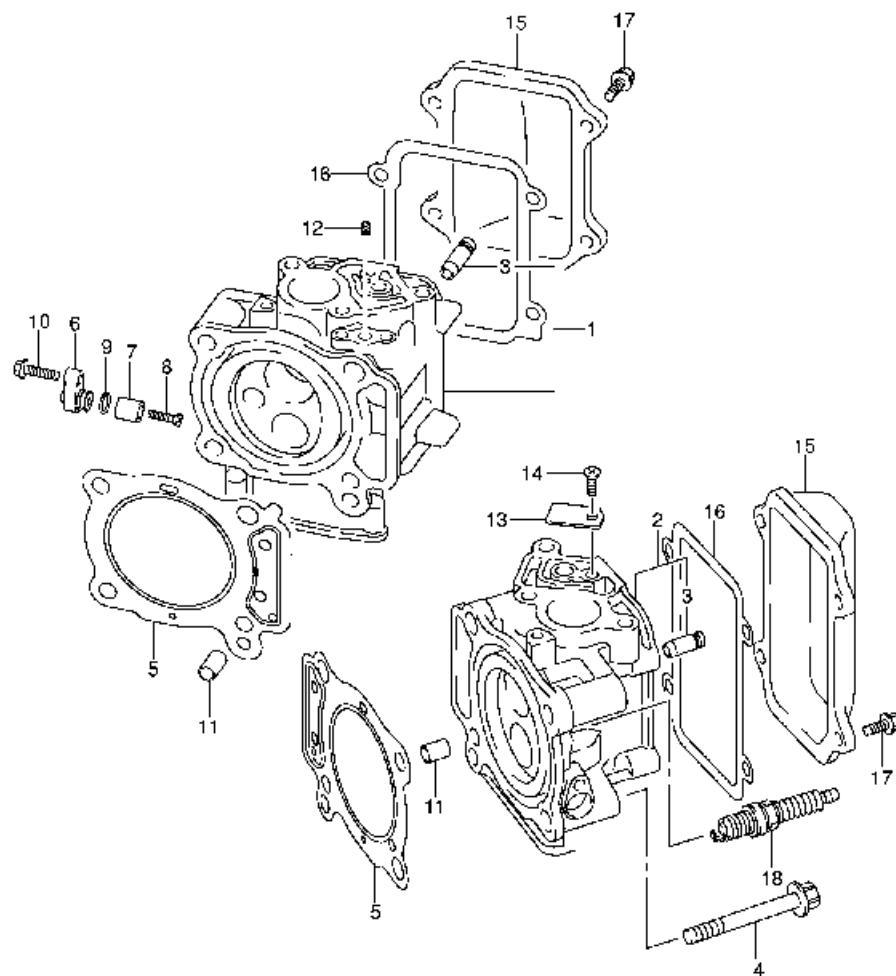

FIG.1

N° Réf.	N° Pièce	Désignation
1	11110-95J00	Head, Cylinder Stbd
2	11120-95J00	Head, Cylinder Port
3	11115-93J00-001	- Guide, Valve
4	11119-95J00	Bolt
5	11141-95J00	Gasket, Cyl Head
6	11261-99E00	Cover, Protection Anode
7	55321-95J00	Anode, Protection
8	09126-05011	Screw, Protection Anode (5x20)
9	09280-10013	O Ring (id:9.6,dd:2.4)
10	01550-06207	Bolt, Protection Cover
11	04211-13189	Pin
12	09493-20012	Jet, Oil
13	11452-95J00	Valve, Reed
14	02112-0612A	Screw
15	11171-95J00	Cover, Cyl Head
16	11189-95J00	Gasket, Cyl Head Cover
17	01550-06127	Bolt, Cyl Head Cover
18	09482-00427	Spark Plug (bkr6e)

DF25 E01 001
CYLINDER HEAD

FIG.2

N° Réf.	N° Pièce	Désignation
1	11218-95J00	Cover, Cyl Block
2	11219-95J01	Gasket, Cyl Block Cover
3	01547-06207	Bolt, Cyl Block Cover
4	04221-06129	Pin
5	11300-95850	Block Set, Cylinder
6	09108-08276	• Bolt, Stud
7	11118-96J00	• Plug, Oil Gallery
8	09262-25145	• Bearing, Camshaft (25x42x9)
9	09262-35067	• Bearing, Crankshaft Lower (35x72x17)
10	08110-62080	• Bearing, Crankshaft Upper
11	09283-34014	• Seal, Crankshaft Oil Lower
12	09283-38025	• Seal, Crankshaft Oil Upper (38x56x7)
13	11112-53A00	• Plug, Oil Venturi
14	09493-20012	• Plug, Oil Venturi
15	11351-95J01	Gasket, Crankcase
16	09116-10143	Bolt, Crankcase (10x40)
17	09116-08128	Bolt, Crankcase No.2
18	04221-08149	Pin
19	16510-87J00	Filter Assy, Oil
20	11291-95J00	Hook, Engine
21	01550-06167	Bolt, Engine Hook

FIG.3

DF25 E01 003
CRANKSHAFT

FIG.4

N° Réf.	N° Pièce	Désignation
1	12710-95J00	Camshaft
1	12710-95J10	Camshaft
2	12894-95J00	Rod, Push
3	12961-95J00	Arm, Rocker
4	12962-88C00	Pivot
5	12966-95J00	Guide, Push Rod
6	09108-06125	Bolt, Pivot Stud
7	09140-06021	Nut, Pivot Lock (m6)
8	01547-0612A	Bolt, Push Rod Guide
9	12891-95J00	Tappet
10	12911-95J00	Valve, Intake
11	12915-95J00	Valve, Exhaust
12	12921-95J00	Spring, Valve
13	12931-78G00	Retainer, Valve Spring
14	12932-24400	Cotter, Valve
15	12933-51E00	Seat, Valve Spring
16	09289-05012	Seal, Valve Stem