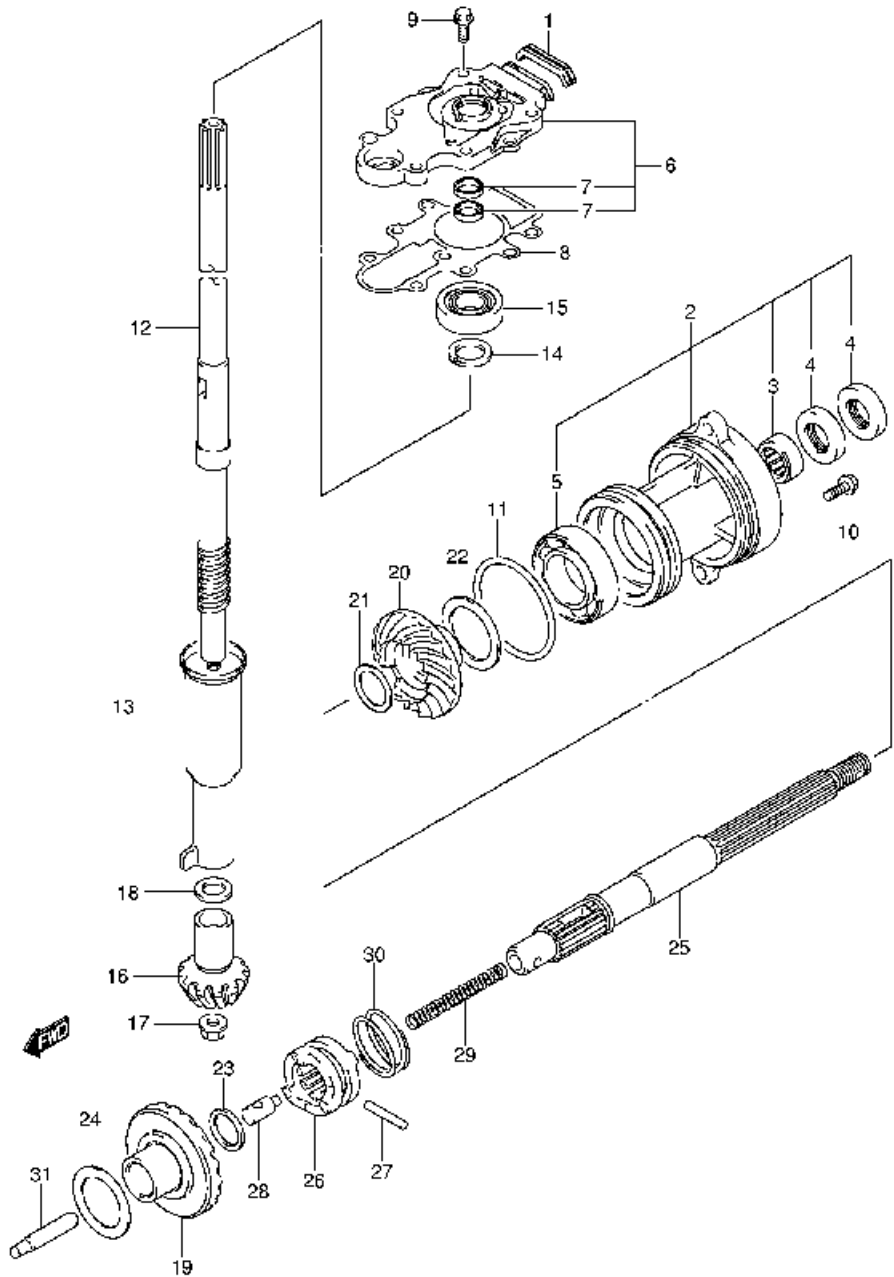

FIG.18

DRIVE SHAFT

N° Réf.	N° Pièce	Désignation
1	55332-95J00	Rubber, Exhaust Seal
2	56120-96332-0EP	Housing, Prop Sft Brg (black)
3	09263-20047	. . Bearing
4	09289-20009	. . Oil Seal
5	08113-60060	. . Bearing, Rev Gear
6	56130-95J00-0EP	Housing, Drive Shaft Oil Seal
7	09282-17006	. . Oil Seal
8	56132-95J00	Gasket, Oil Seal Hsg
9	09116-06094	Bolt, Oil Seal Hsg
10	09116-06121	Bolt, Prop Shaft Brg Hsg
11	09280-75002	O Ring, Prop Shaft Brg Hsg
12	57110-85J00	Shaft, Drive (s)
13	57110-85J10	Shaft, Drive (l)
14	57133-95J00	Collar, Drive Shaft
15	09166-17005	Washer, Thrust
16	09265-17002	Bearing, Drive Shaft
17	57311-96320	Pinion
18	09159-08046	Nut, Pinion
18	09160-15030	. . Washer (15x20x1.7)
18	09160-15031	. . Washer (15x20x1.8)
18	09160-15032	. . Washer (15x20x1.9)
18	08211-15203	. . Washer (15x20x2.0)
18	09160-15033	. . Washer (15x20x2.1)
18	08211-15204	. . Washer (15x20x2.2)
19	57510-89J00	Gear, Forward
20	57521-89J00	Gear, Reverse
21	09160-20068	. . Washer (20x25.6x1.6)
21	09160-20069	. . Washer (20x25.6x1.8)
21	09160-20070	. . Washer (20x25.6x2.0)
21	09160-20071	. . Washer (20x25.6x2.2)
21	09160-20072	. . Washer (20x25.6x2.4)
21	09160-20073	. . Washer (20x25.6x2.6)
22	08221-30404	Shim (30x40x0.2)
22	09181-30158	Shim (30x40x0.5)
22	09181-30162	Shim (30x40x0.8)
22	09181-30167	Shim (30x40x1.0)
23	09181-16008	Washer (16x24x1.5)
24	09181-25190	Shim (25x36x0.8)
24	09181-25248	Shim (25x36x0.9)
24	09181-25251	Shim (25x36x1.0)
24	09160-25032	Shim (25x36x1.1)
24	09160-25033	Shim (25x36x1.2)
24	09160-25034	Shim (25x36x1.3)
24	09160-25035	Shim (25x36x1.4)
24	09181-25268	Shim (25x36x1.5)
25	57610-96311	Shaft, Propeller
26	57621-89J01	Shifter, Clutch Dog
26	57621-89J02	Shifter, Clutch Dog
27	09202-05021	Pin, Clutch Dog Shifter
28	09209-08016	Pin, Push
29	09440-07074	Spring, Return
30	09440-35004	Spring, Dog
31	57631-95J00	Rod, Push

DF25 E01 018
DRIVE SHAFT