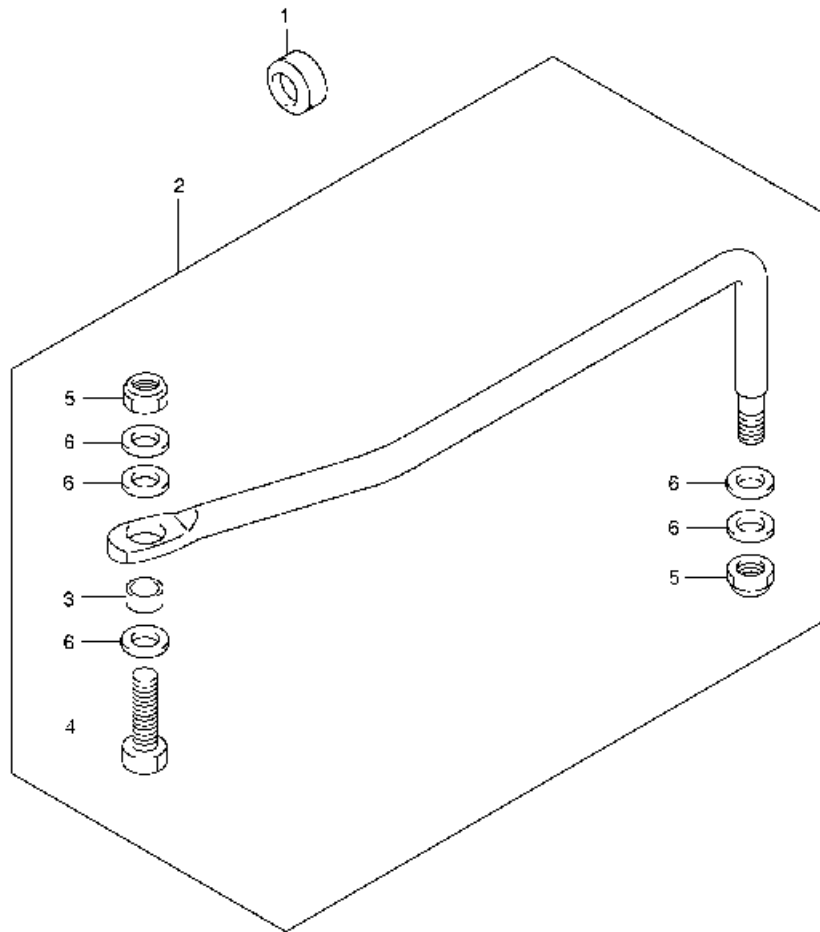

FIG.33

N° Réf.	N° Pièce	Désignation
1	41161-94400	Seal, Steering Cable
2	67701-95J00	Link Assy, Drag
3	67721-89J00	· Spacer
4	67725-95J00	· Bolt, Drag Link
5	67726-99E00	· Nut
6	67728-99E00	· Washer

DF25 E01 033
DRAG LINK (TYPE:R)