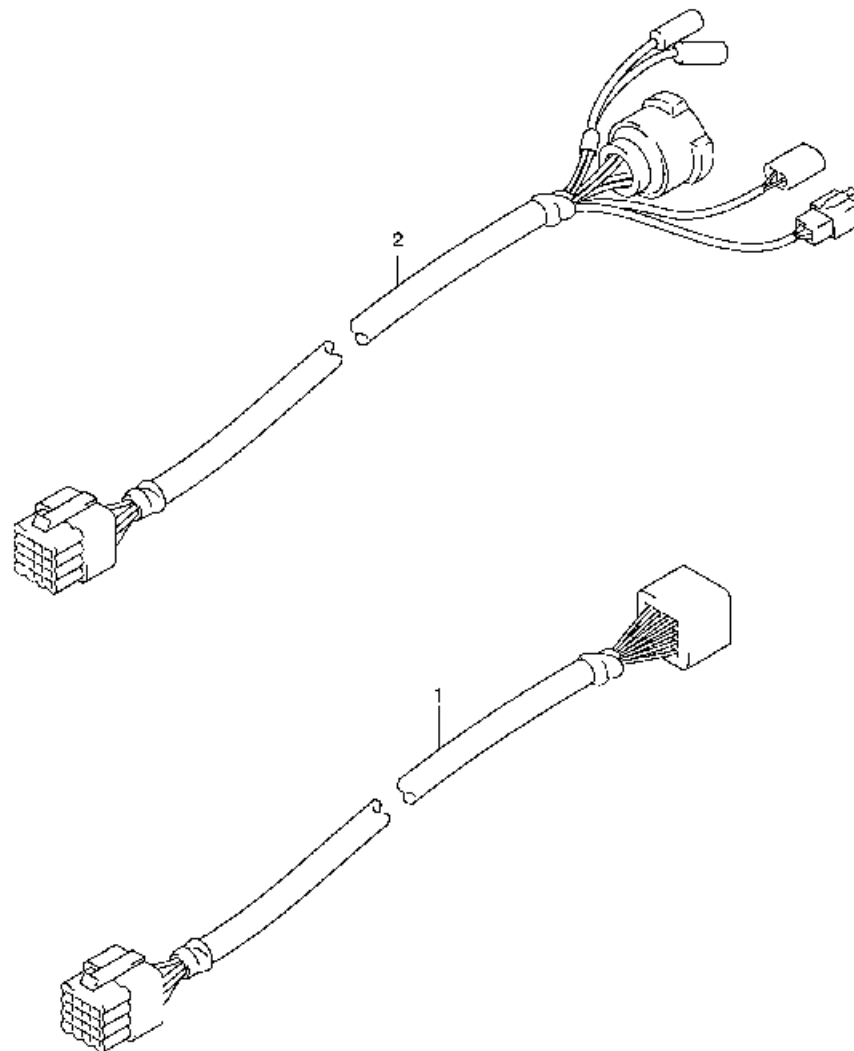

N° Réf.	N° Pièce	Désignation
1	36620-93J10	Wire Assy, Remocon Extension
2	36620-93J30	Wire Assy, Remocon Adapter

FIG.43

DF25 E01 043
OPT:HARNESS