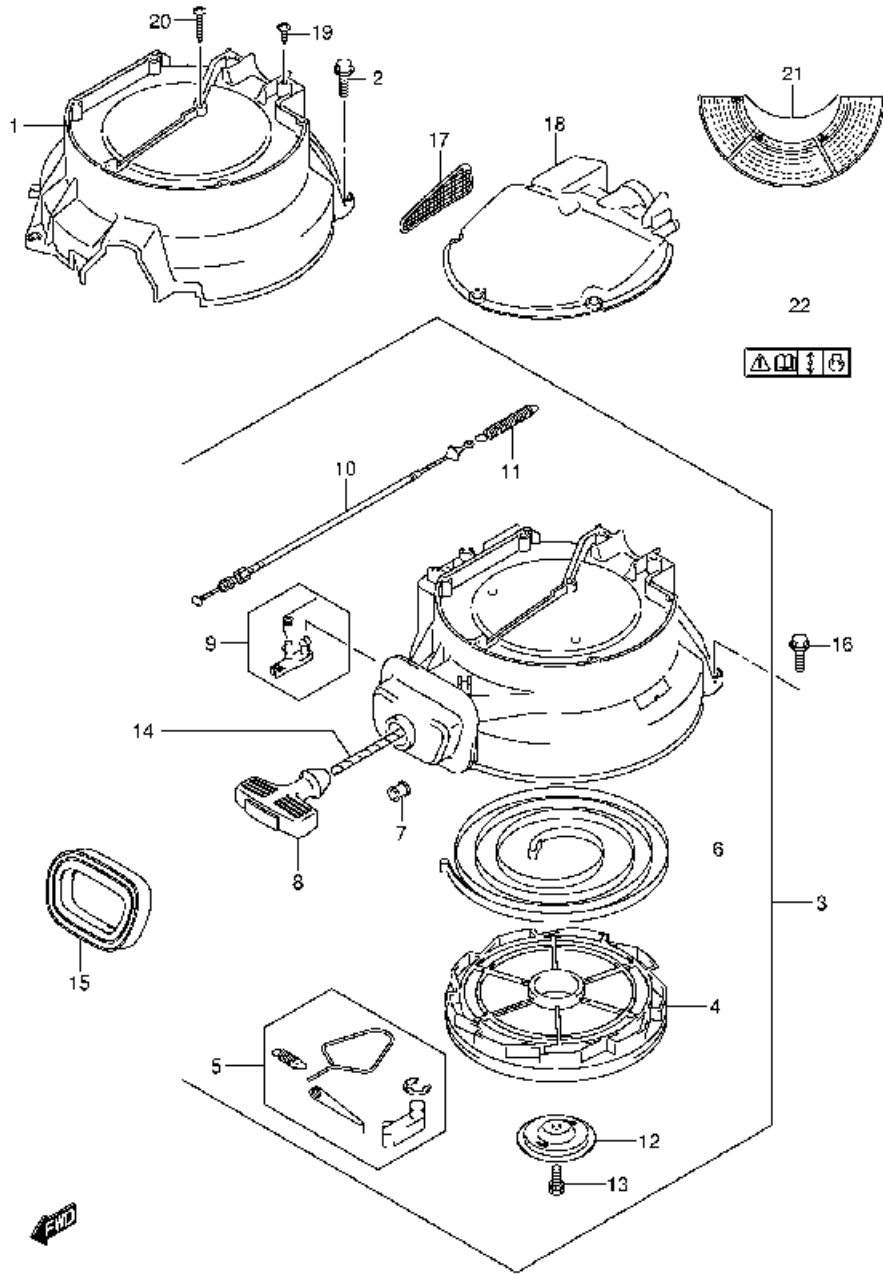

FIG.7

N° Réf.	N° Pièce	Désignation
1	11511-95J00	Cover, Magneto
1	11511-95J01	Cover, Magneto
2	01550-08257	Bolt
3	18100-95J00	Starter Assy, Recoil
4	18120-96320	• Reel
5	18130-89J00	• Ratchet Set
6	18142-89J00	• Spring, Spiral
7	18191-95J00	• Guide, Rope
8	18210-93002	• Grip Assy
9	18280-95J00	• Nsi Set
10	18290-95J00	• Wire
11	18293-89J00	• Spring
12	18151-96310	• Plate, Friction
13	01570-06167	• Bolt
14	99000-81159-50M	Rope
15	18193-95J00	Seal, Recoil Starter
16	01550-08257	Bolt, Recoil Starter
17	13710-95J00	Arrester, Flame
18	13811-95J00	Silencer, Upper Cover
19	03542-05169	Screw, No.1
20	03542-05359	Screw, No.2
21	61472-93E32	Label, Recoil Starter
22	69711-93E10	Label (s.i.g.p.)

DF25 E01 007
MAGNETO COV/RECOIL/SILENCER