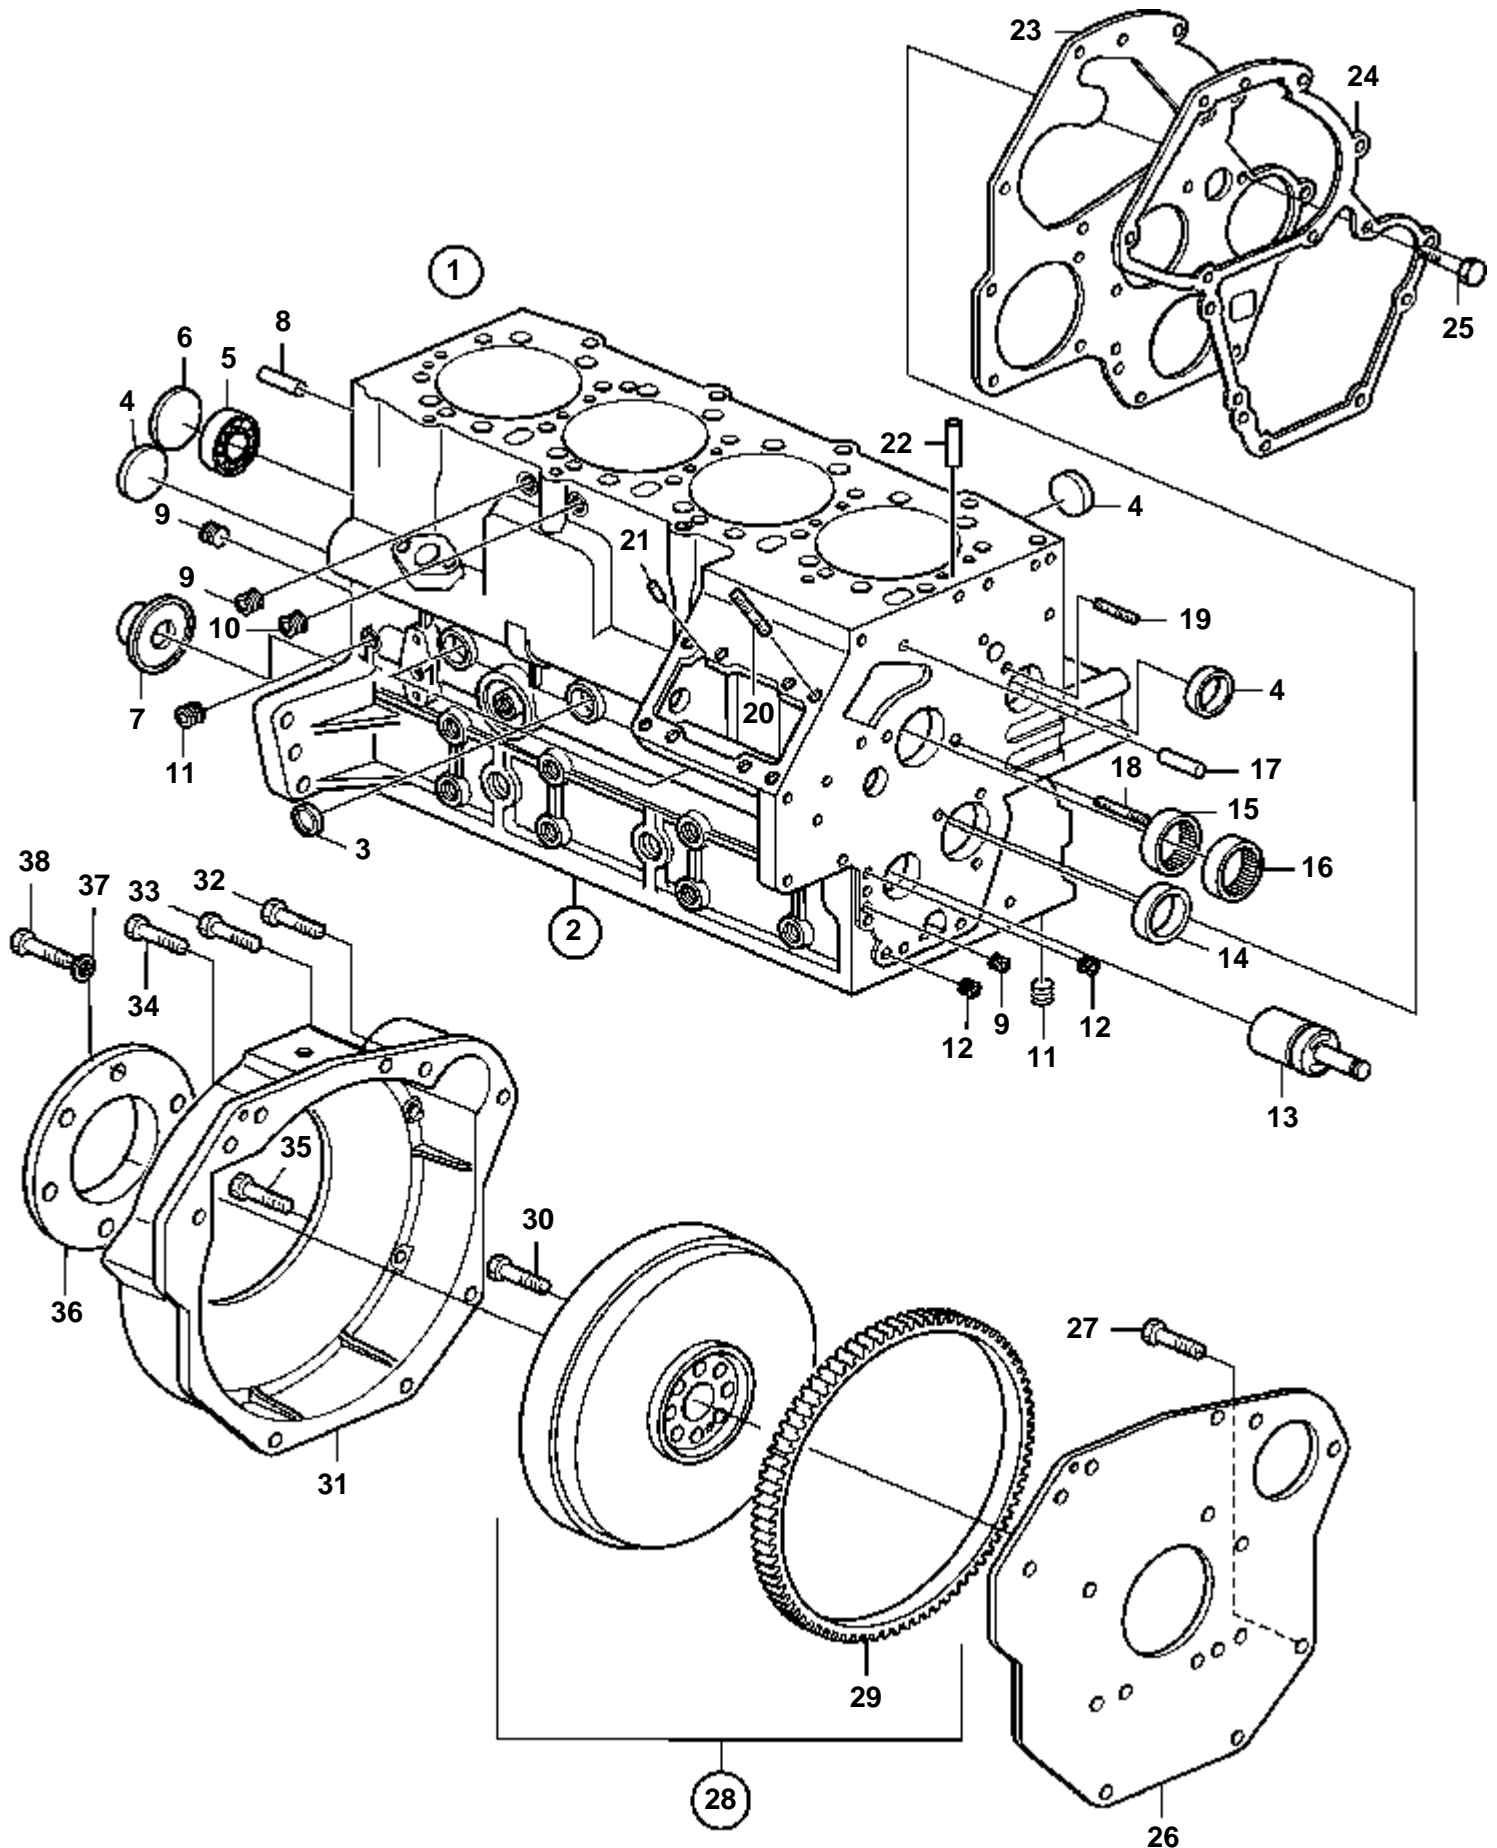

D2-75A

20020

D2-75A

RÉF	No Pièce	QTÉ	DÉSIGNATION
1	3586406	1	Bloc-cylindres
2	3584102	1	· Bloc-cylindres
3	3580281	2	· · Tampon
4	3580282	3	· · · Tampon
5	861812	1	· Palier
6	861813	1	· Tampon expansion
7	3583700	1	· Joint
8		2	· Goupille
9	861806	3	· Bouchon
10	3583699	2	· Tampon
11		3	· Tampon
12	3580455	2	· Bouchon
13	3583704	1	· Arbre
14	3583701	1	· Bague
15	3583702	1	· Roulement aiguilles
16	3583703	1	· Roulement aiguilles
17		2	· Goupille
18	3583708	1	· Goujon
19	3583709	1	· Goujon
20	3583705	3	· Goujon
21		1	· Goupille
22	861818	2	· Goupille tubulaire
23		1	Tole frontale
24	3583707	1	Joint
25	861526	2	Vis
26	3583724	1	Tole
27	861870	10	Vis
28	3583691	1	Volant
29	3583850	1	· Couronne
30	3580561	6	Vis
31	3587360	1	Carter volant
32	3583726	2	Vis
33	3583727	6	Vis
34	11998890	4	Vis
35	3583728	2	Vis
36	3583452	1	Amortisseur vibratio
37	941907	6	Rondelle e'lasttique
38	959222	6	Vis