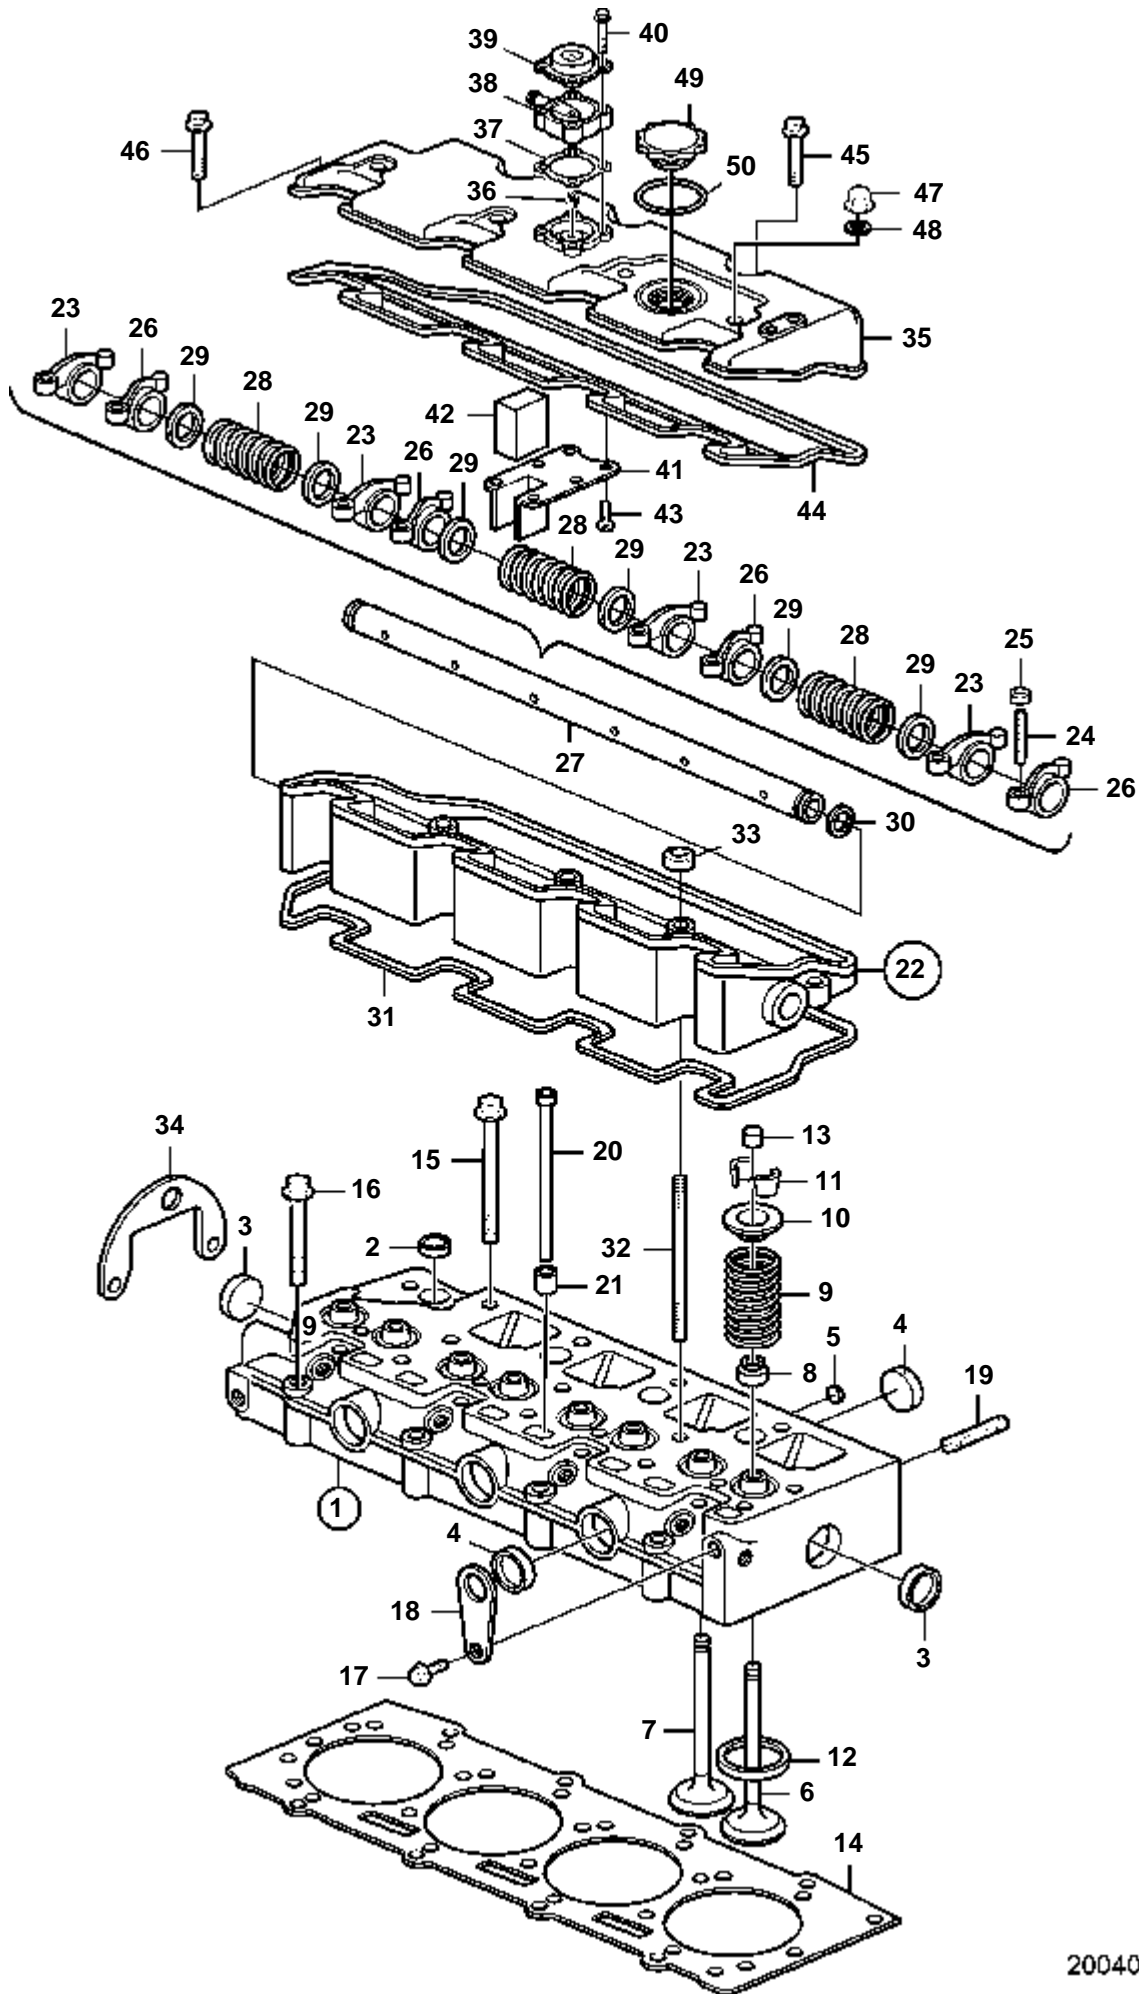

D2-75A

20040

D2-75A

RÉF	No Pièce	QTÉ	DÉSIGNATION	NOTES
1	3584103	1	Culasse	
2	861802	7	· Tampon	
3	3580302	2	· Tampon	
4	3580281	6	· Tampon	
5	3580477	3	· Tampon	
6	3580478	4	· Soupape admission	
7	3580479	4	· Soupape echappement	
8	3580306	4	· Joint gueue de soup, admission	
	3580305	4	· Joint gueue de soup, échappement	
9	3580964	8	· Ressort soupape	
10	3580307	8	· Rondelle ressort sou	
11	3580308	16	· Taquet	
12	3580660	4	· Siege soupape, admission	
13	3580481	8	Chapeau soupape	
14	3583540	1	Joint	E=0,40mm
	3583694	1	Joint	E=0,50mm
15	3580483	14	Vis	
16	3580484	4	Vis	
17	861870	1	Vis	
18		1	Oeillet levage	
19	3580520	4	Goujon	
20	3583662	8	Tige-poussoir	
21	3580464	8	Poussoir soupape	
22	3583543	1	Axe culbuteurs, admission	
23	3580487	4	· Culbuteur, échappement	
24	861877	8	· Vis de réglage	
25	861878	8	· Ecrou	
26	3580486	4	· Culbuteur	
27	3583547	1	· Axe culbuteurs	
28	3580490	3	· Ressort	
29	3580491	6	· Rondelle ajustee	
30	861997	1	· Joint torique	
31	3583546	1	Joint	
32	3580493	4	Goujon	
33	3583664	4	Ecrou	
34		1	Oeillet levage	
35	3584114	1	Cache-soupapes	
36	3584115	1	Tampon	
37	3584112	1	Joint	
38	3584111	1	Raccord reducteur	
39	3583660	1	Soupape	
40	3584113	4	Vis	
41	3583661	1	Retenue	
42	3580320	1	Filtre	
43	3583663	6	Vis	
44	889486	1	Joint	
45	3580054	3	Vis	
46	3580258	2	Vis	
47	3580241	4	Ecrou	
48	3580499	4	Joint	
49	3583541	1	Bouchon de rempl. d'	
50	861897	1	Joint torique	