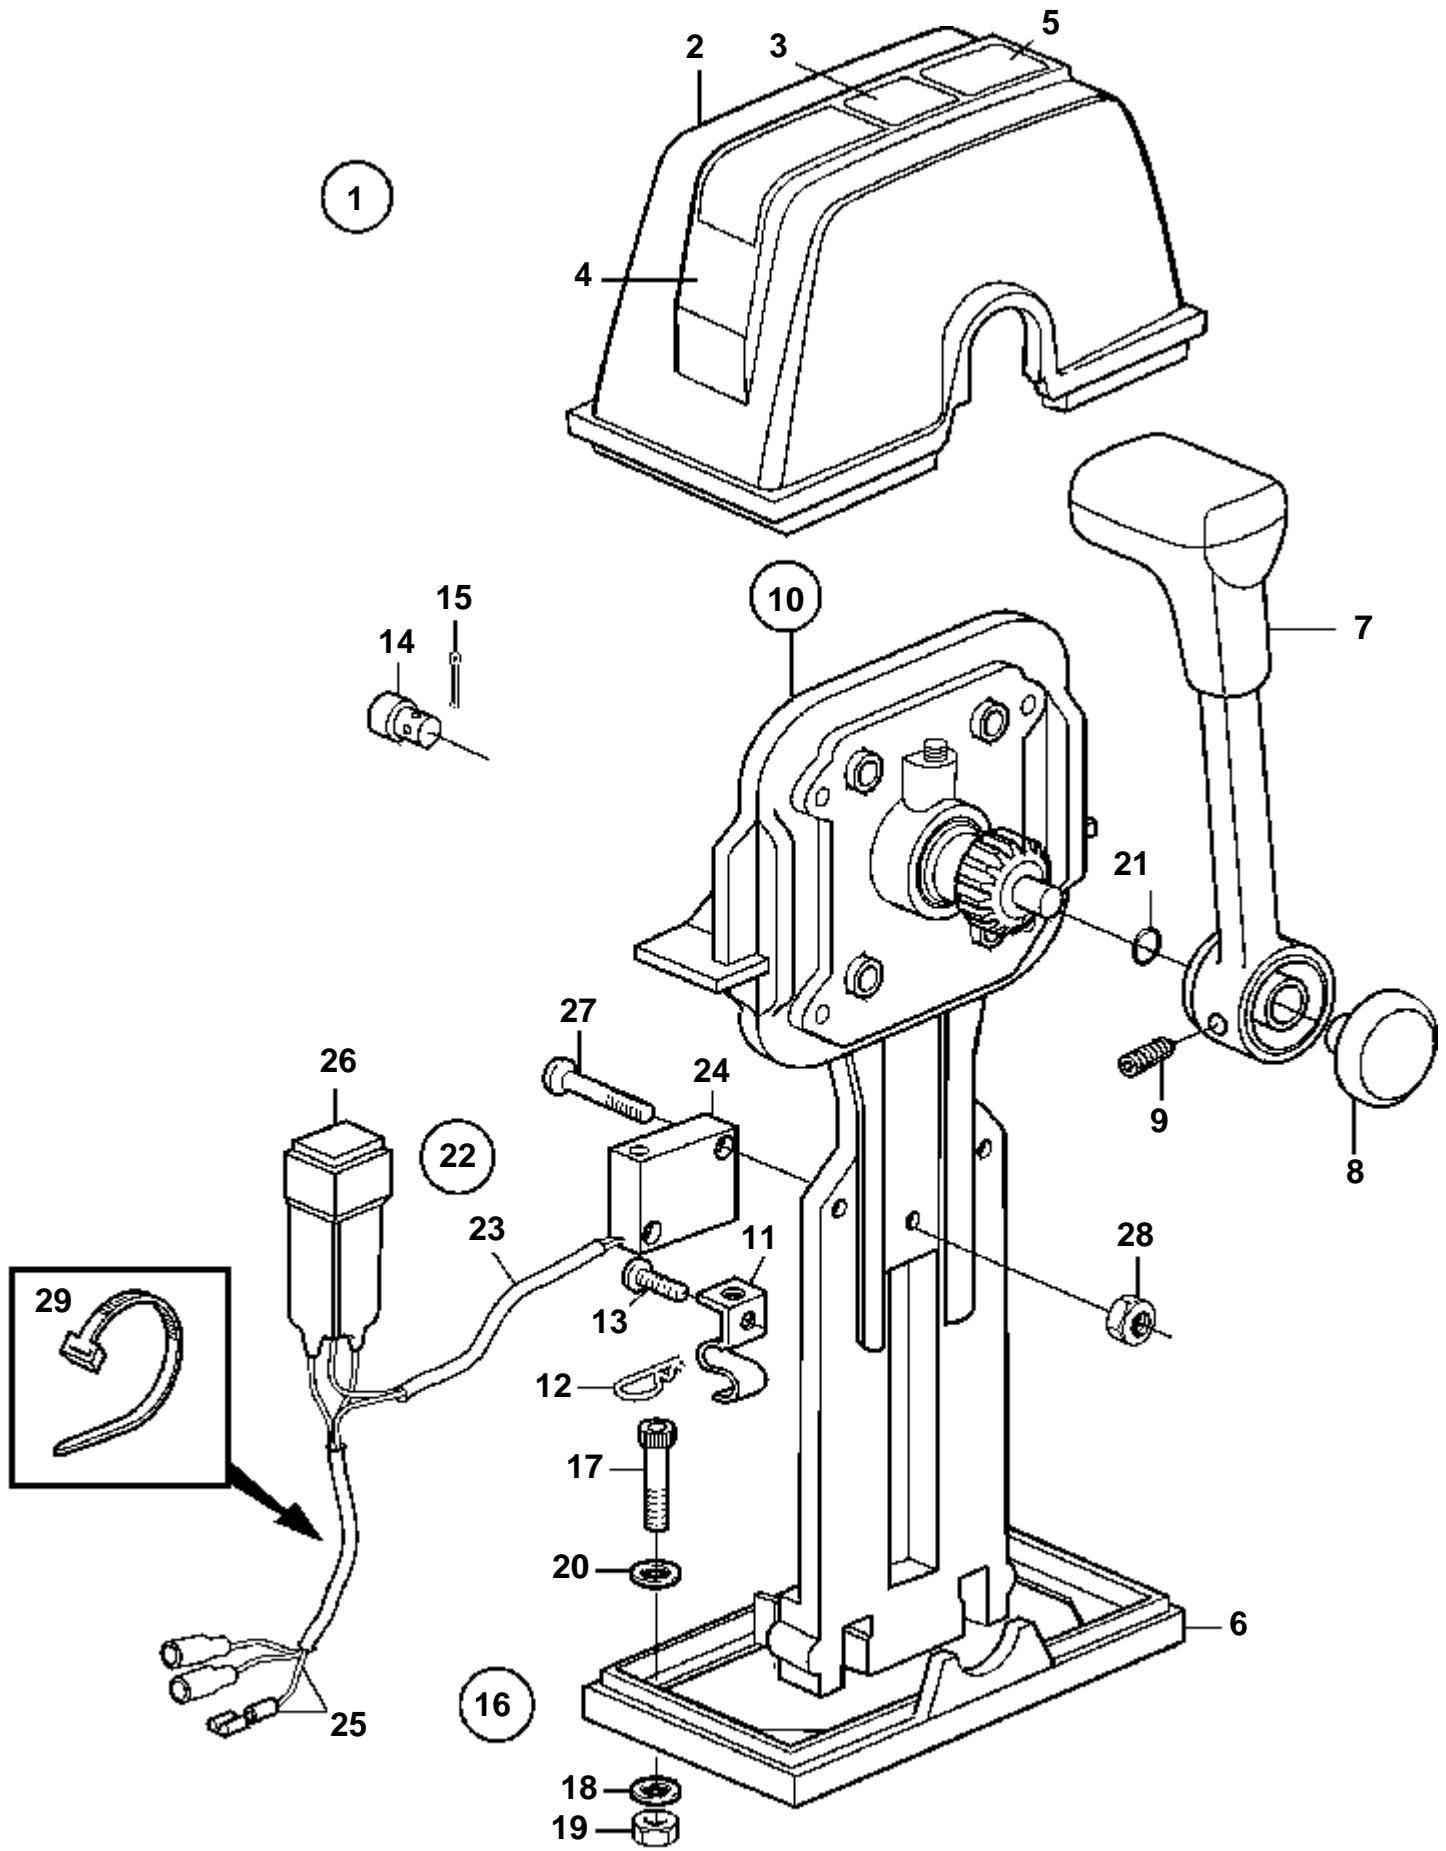

D2-75A

RÉF	No Pièce	QTÉ	DÉSIGNATION	Voir	NOTES
1	853168	1	Kit montage		Pour installation simple.
2	1140046	1	· Capot		
3	851896	2	· · Autocollant		
4		1	· · Disque recouvrement		
5		1	· · Autocollant		
6	839474	1	· · Plaque		
7	852347	1	· Levier		
				266	
8		1	· · Bouton-poussoir		Inclus dans le levier complet.
9		1	· · Vis		Inclus dans le levier complet.
10	851600	1	· Commande		
11	853423	1	· · Retenue		
12	852924	1	· · Clip		
13	839664	1	· · Vis		
14	839638	1	· · De		
15	17253	1	· · Goupille fendue		
16		1	· Kit vis		
17	947671	4	· · Vis a six pans creux		
18	960138	4	· · Rondelle		
19	955780	4	· · Ecrou		
20	940090	4	· · Rondelle		
21	925058	1	· Joint torique		
22	855352	1	Contact posit.neutre		
23	839619	1	· Kit cables		
24	850200	1	· · Interrupteur		
25		X	· · Cables et cosses de cable	1963	
26	876037	1	· Ensemble relais		
27	946177	2	· Vis		
28	947536	2	· Ecrou		
29	948211	X	· Ruban serrage