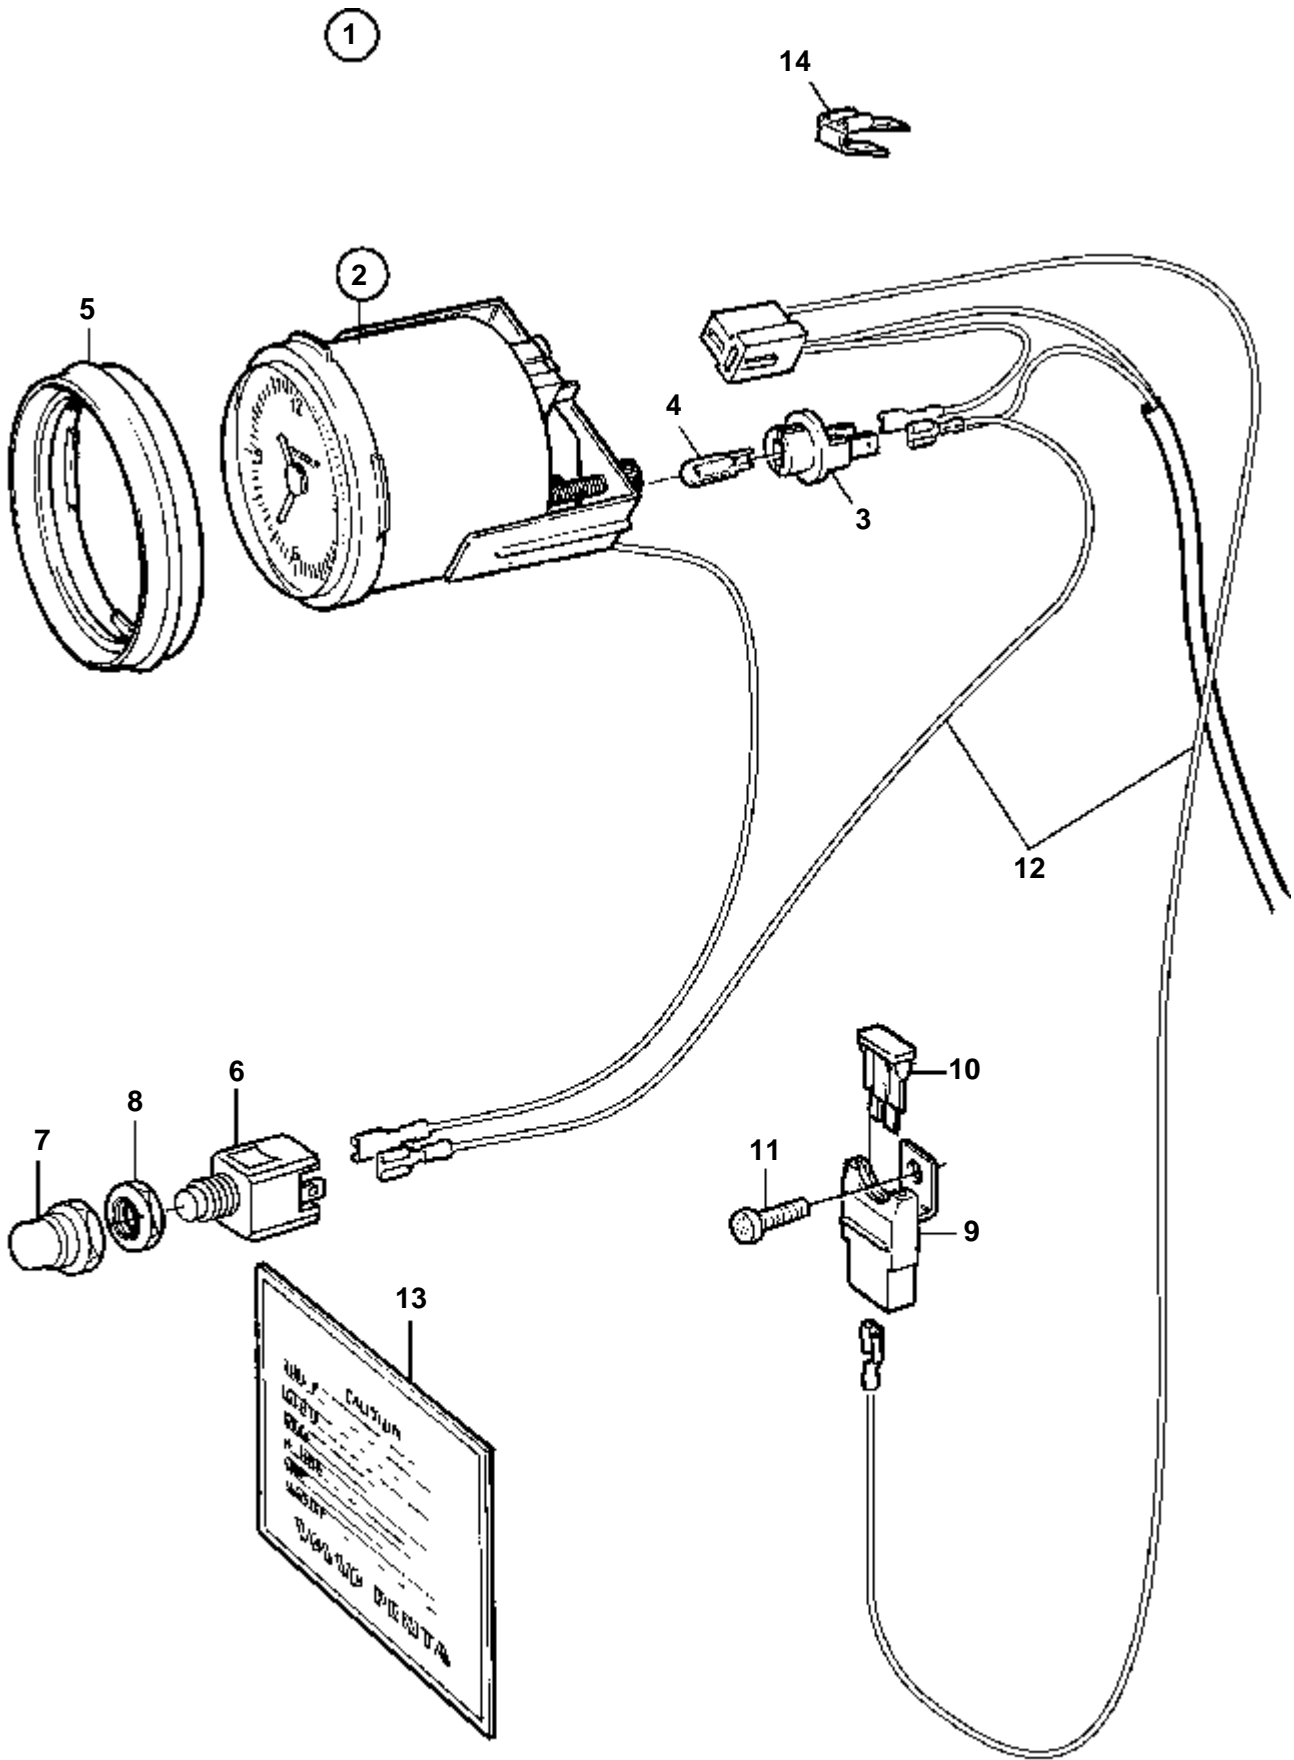

D2-75A

D2-75A

RÉF	No Pièce	QTÉ	DÉSIGNATION	NOTES
1	1140597	1	Kit montre	
2	856814	1	· Montre	
3	863945	1	· · Porte-lampe	
4	863946	1	· · · Ampoule	
5	858643	1	· Bague frontale	
6	828584	1	· Interrupteur	
7	828586	1	· Ecrou	
8	872407	1	· Ecrou	
9	1323312	1	· Porte-fusible	
10	969115	1	· Fusible	
11	972070	1	· Vis	3A (965391)
12	872492	1	· Kit cables	
13	841242	1	· Autocollant	
14	943950	1	· Casse de cables