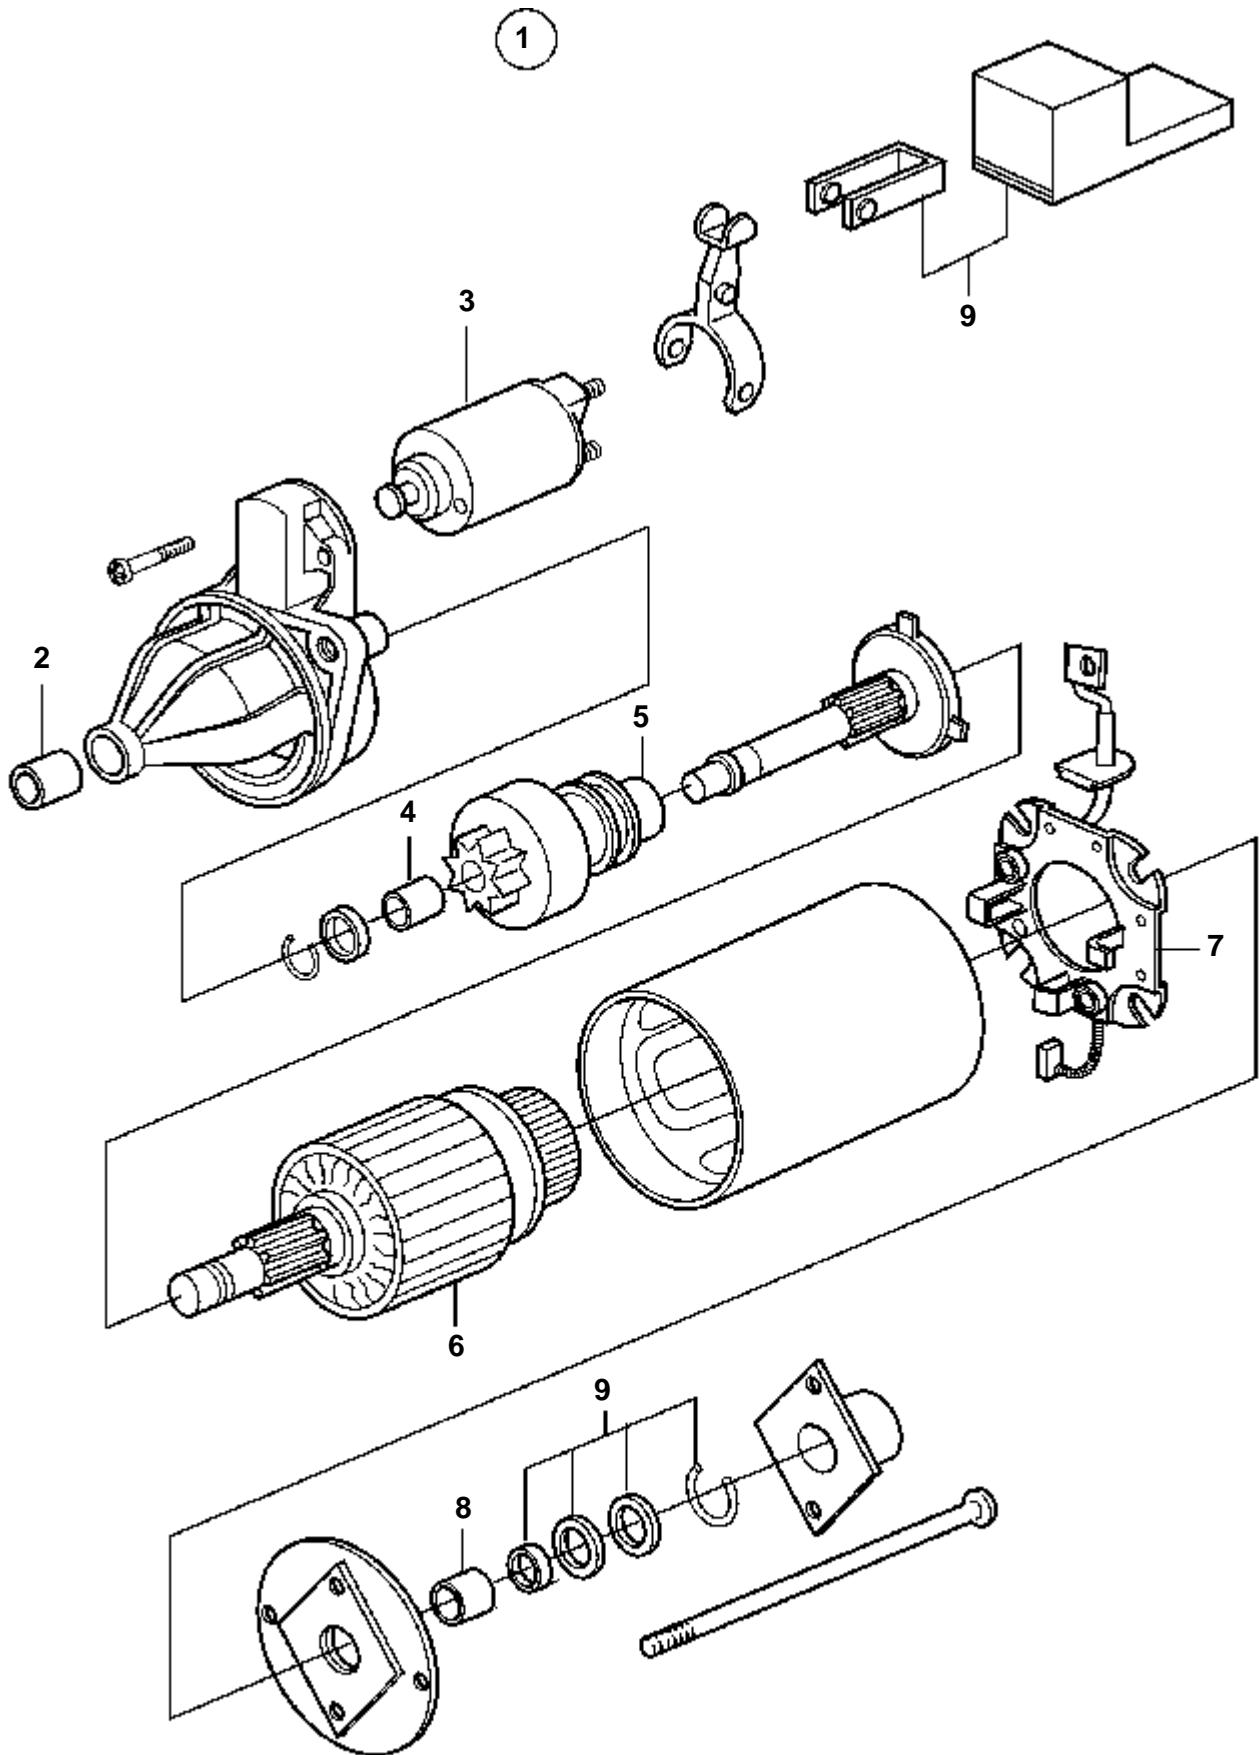

D2-75A

D2-75A

RÉF	No Pièce	QTÉ	DÉSIGNATION
1	3583555	1	Demarreur
2	3583744	1	· Bague
3	3583745	1	· Relais demarrage
4	3583746	1	· Bague
5	3583747	1	· Pignon demarreur
6		1	· Rotor
7	3583749	1	· Plaque porte-balai
8	3583751	1	· Bague
9		1	· Jeu rondelles