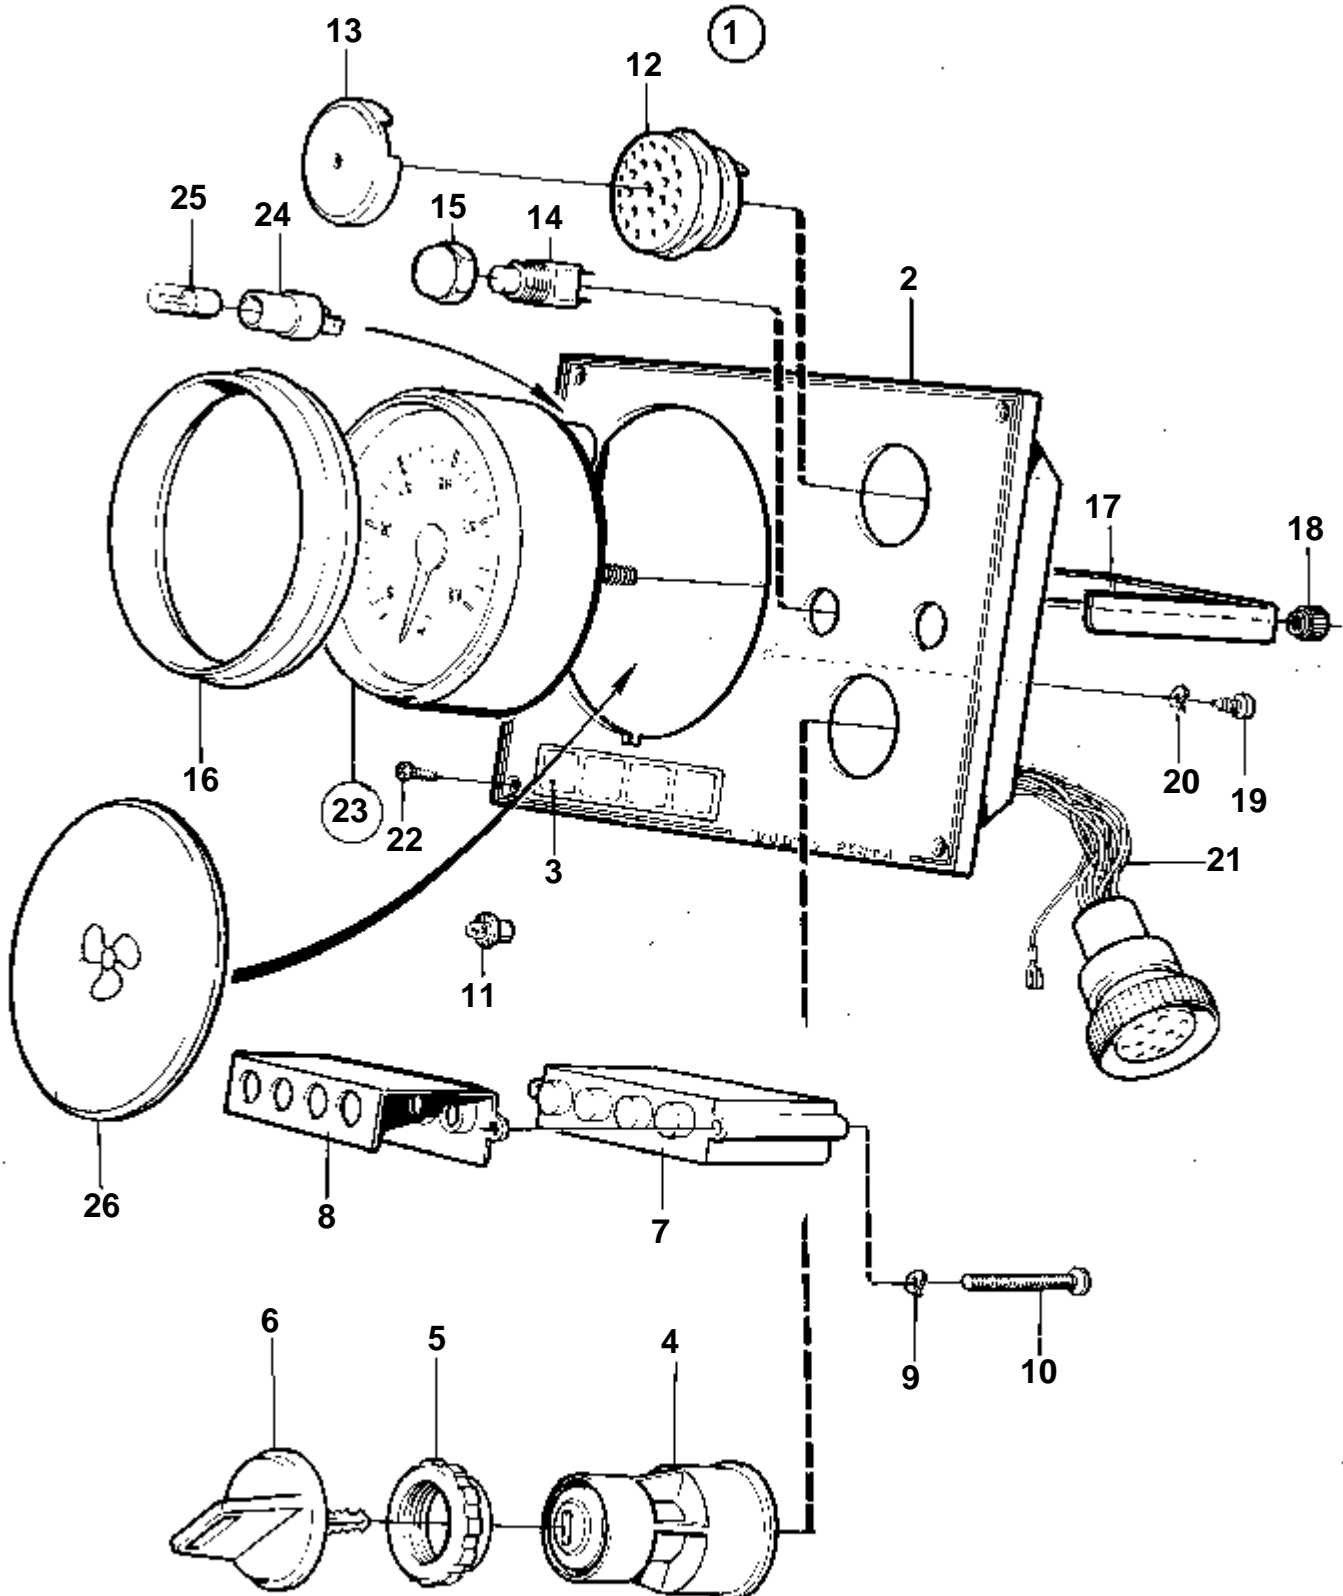

D2-75A

16147

D2-75A

RÉF	No Pièce	QTÉ	DÉSIGNATION	Voir	NOTES
1	873593	1	Planche bord		
2	860183	1	· Planche bord		
3	858645	1	· Ruban symbole		
4	864277	1	· Interrupteur contact		
5	859953	2	· · Cle		
			· · Bulletins 49-30	49-30-EN	Outil No de réf. 859953
6	859955	1	· · Ecrou plastique		Indiquez le code de clé à la commande.
7	873737	1	· Unite electronic		
8	828784	1	· Reflecteur		
9	941904	2	· Rondelle e'lasttique		
10	941615	2	· Vis		
11	19923	4	· Ampoule		12V
12	828587	1	· Repetiteur acoustiqu		
13	858795	1	· Capot protection		
14	828584	1	· Interrupteur		TEST D'ALARME
	828585	1	· Interrupteur		ECLAIRAGE D'INSTRUMENTS
15	828586	2	· Ecrou		
16	873517	1	· Bague frontale		
17	873208	1	· Retenue		
18		2	· · Ecrou		
19	949947	1	· Vis		
20	941904	1	· Rondelle e'lasttique		
21	828648	1	· Kit cables		
22	828647	4	· Vis		
23	873998	1	Kit compte-tours		
24	863945	1	· Porte-lampe		
25	863946	1	· Ampoule		12V
26	858648	1	Tampon plastique		ALT