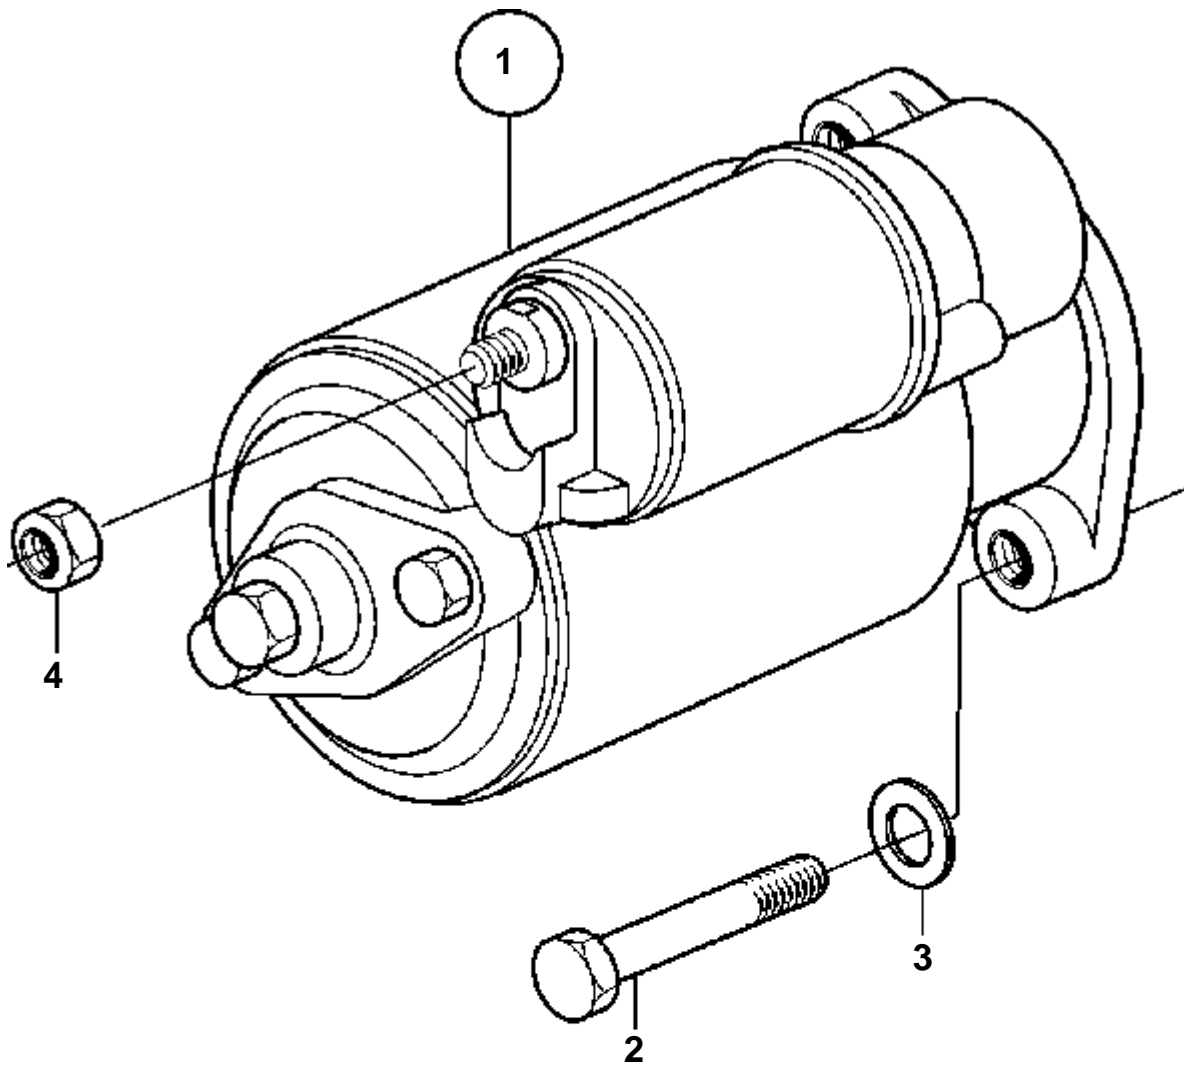

20183

D2-75A

RÉF	No Pièce	QTÉ	DÉSIGNATION	Voir
1	3583555	1	Demarreur	
2		2	Vis	5498
3	3580031	2	Rondelle	
4	948645	1	Contre-ecrou