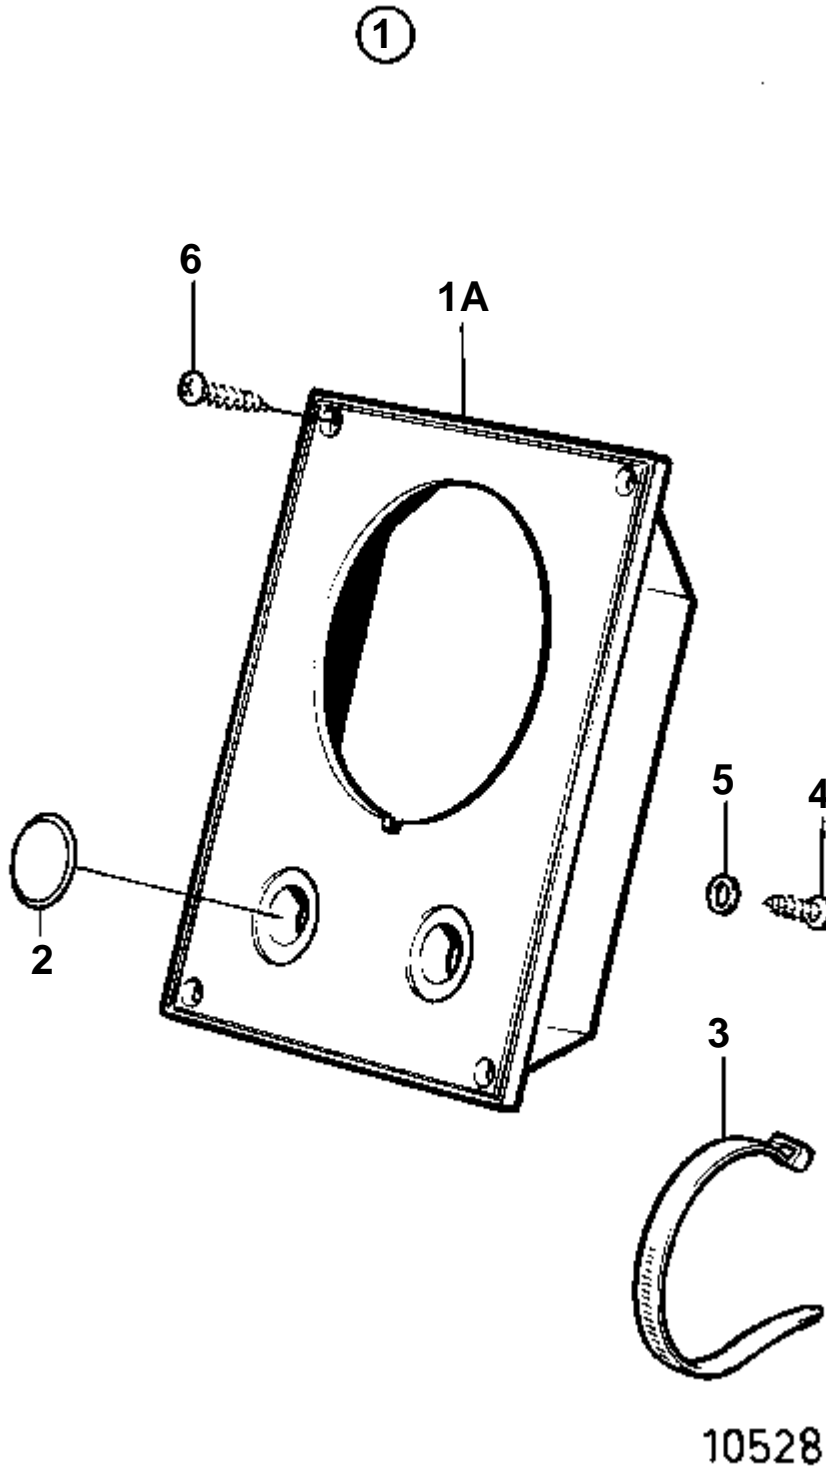

D2-75A

RÉF	No Pièce	QTÉ	DÉSIGNATION	NOTES
1	858873	1	Planche bord	Pour instrument avec D=52mm.
1A	858873	1	· Planche bord	REPLACE PAR 858873
2	828607	2	· Disque recouvrement	
3	949666	1	· Ruban serrage	
4	949947	1	· Vis	
5	941904	1	· Rondelle e'lasttique	
6	828647	4	· Vis