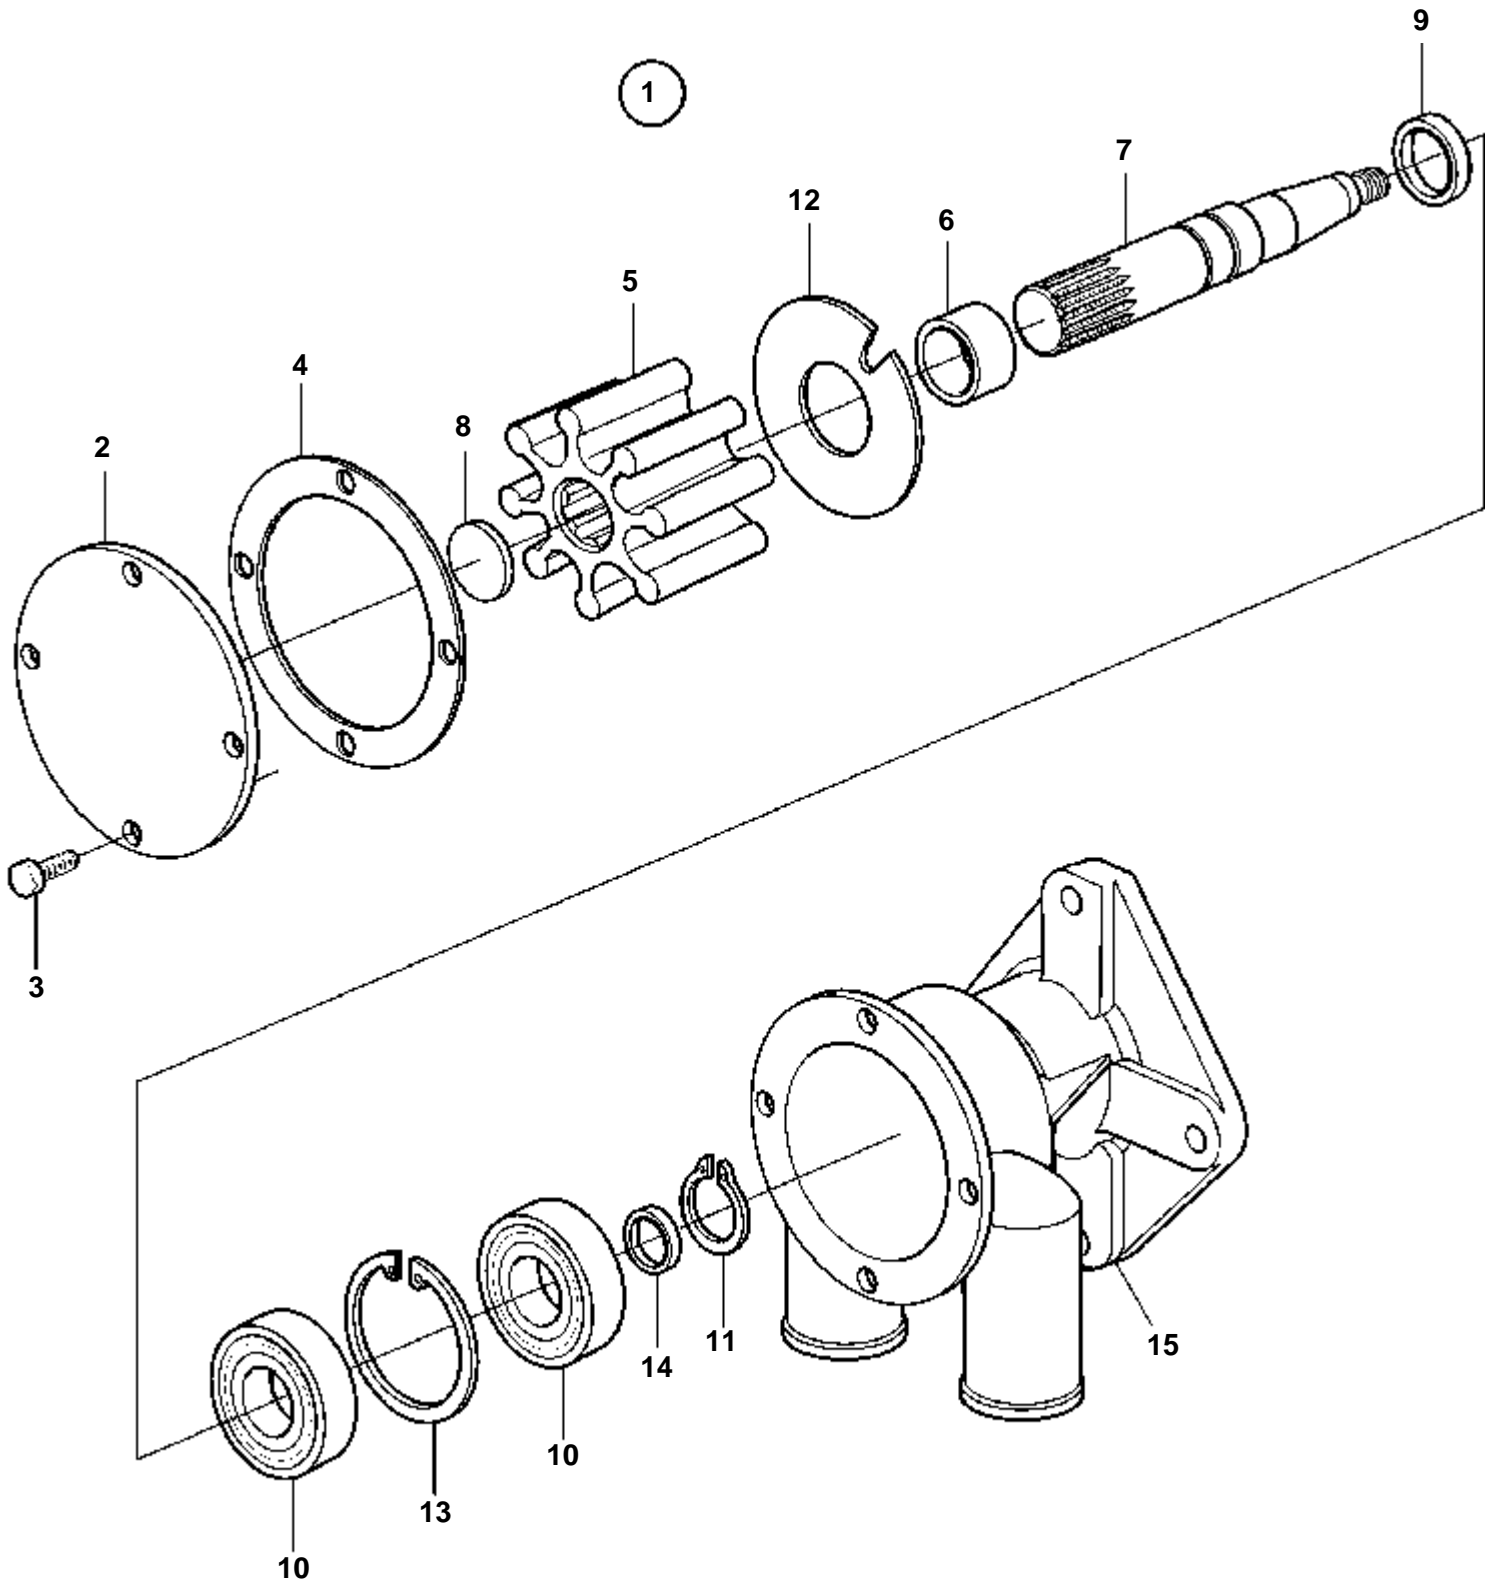

20426

RÉF	No Piéce	QTÉ	DÉSIGNATION	NOTES
1	3583089	1	Pompe eau mer	
2	3583985	1	· Couvercle	
3	841693	4	· Vis	
4	3583809	1	· Joint torique	
5		1	· Kit impulseur	
6	3583987	1	· Bague etancheite	VOIR GROUPE 99
7		1	· Arbre	
8	3583988	1	· Rondelle	
9	925057	1	· Bague caoutchouc	
10	3583989	2	· Roulement billes	
11	914451	1	· Anneau verrouillage	
12		1	· Rondelle usure	
13	3583991	1	· Circlip	
14	3583992	1	· Bague etancheite	
15		1	· Carter