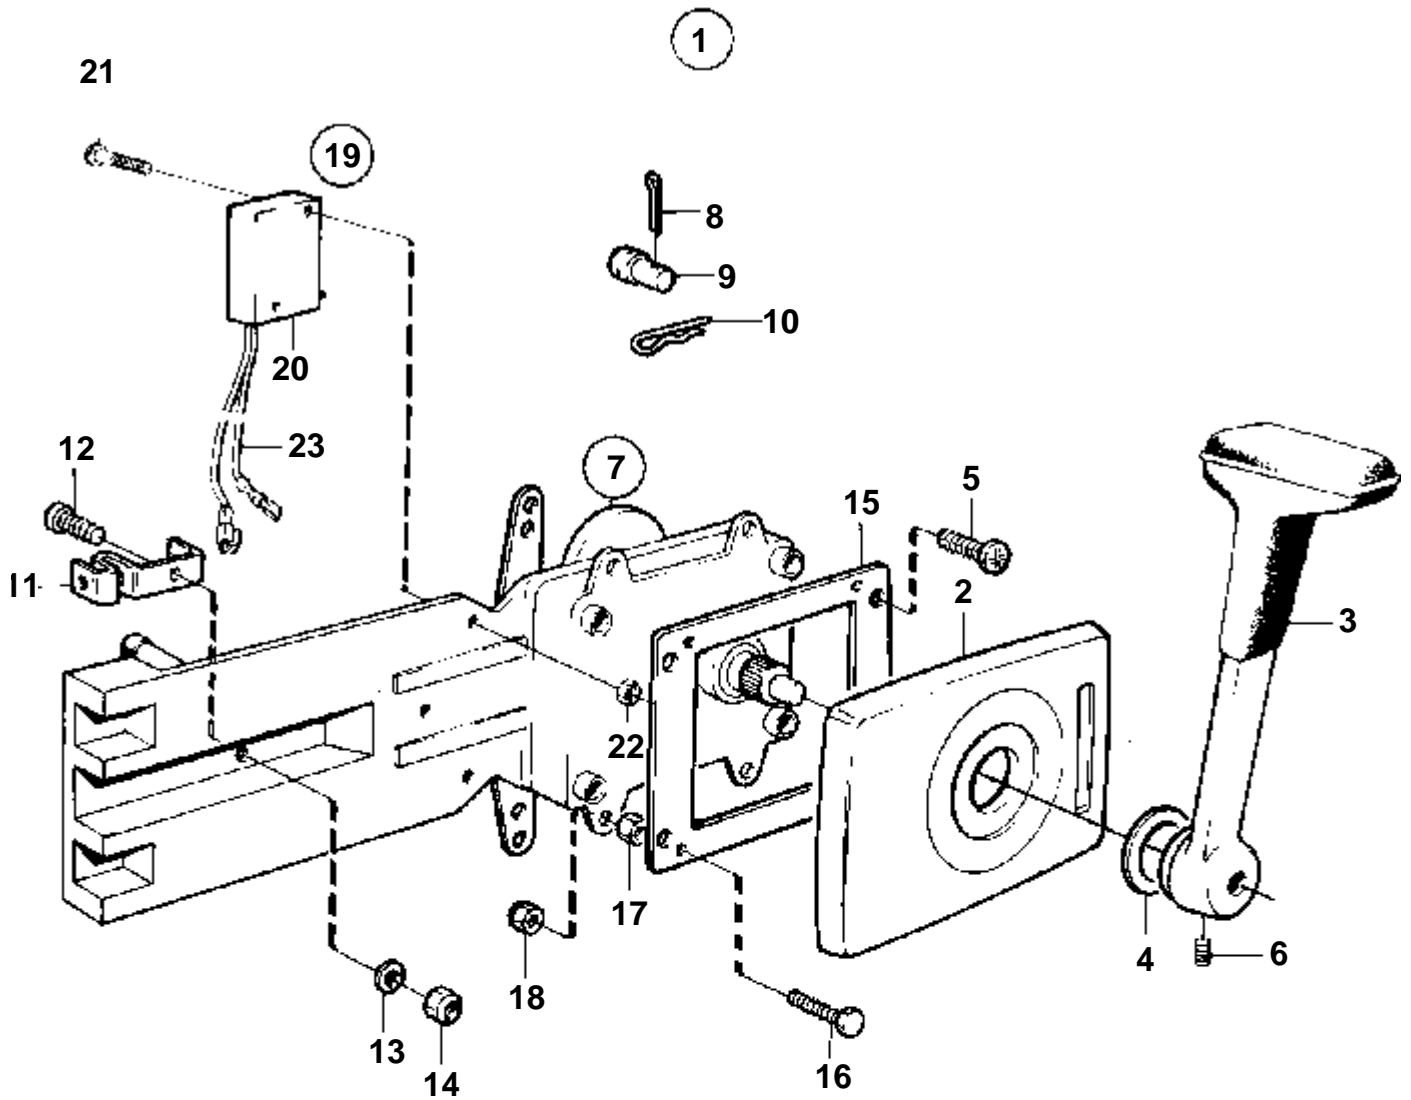

10315

RÉF	No Pièce	QTÉ	DÉSIGNATION	Voir
1	1140092	1	Kit montage	
2	853713	1	· Capot	
3	839520	1	· Levier	
4	1140094	1	· Rondelle	
5	961330	4	· Vis	
6	839693	1	· Vis verrouillage	
7	1140095	1	Mecanisme de command	
8	17253	2	· Goupille fendue	
9	839638	2	· De	
10	852924	1	· Clip	
11	853423	1	· Retenue	
12	839664	1	· Vis	
13	940275	1	· Rondelle	
14	946435	1	· Contre-ecrou	
15		1	· Plaque fixation	
16	963548	4	· Vis	
17		4	· Ecrou	
18	946435	4	· Contre-ecrou	
19	855352	1	Contact posit.neutre	
20	850200	1	· Interrupteur	
21	946177	2	· Vis	
22	947536	2	· Ecrou	
23		X	· Cables et cosses de cable	1963