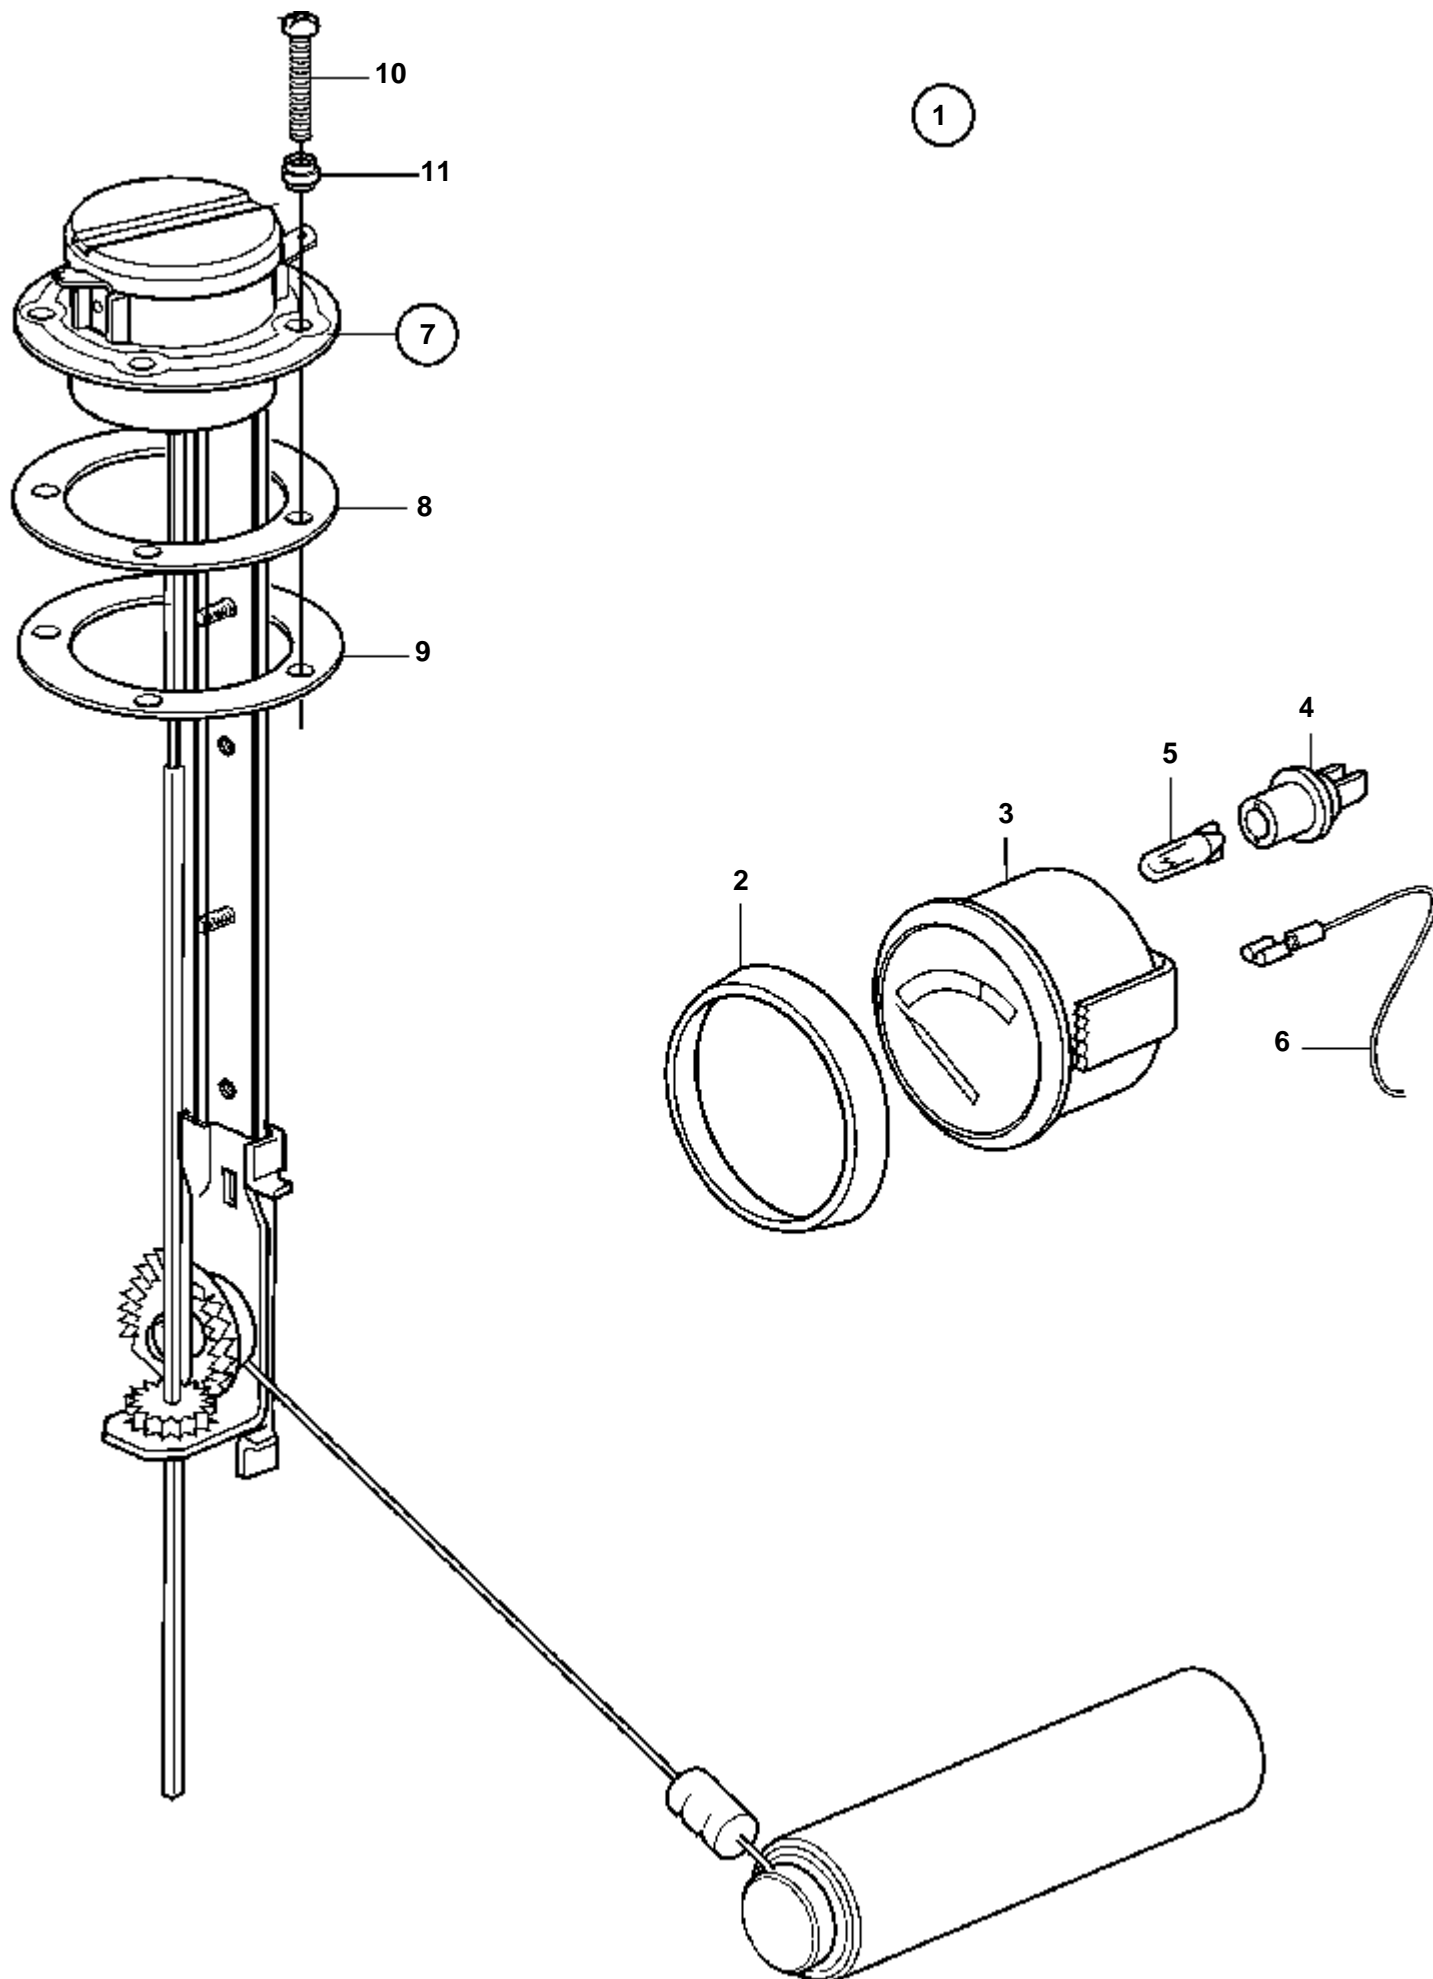

6710

D2-75A

RÉF	No Pièce	QTÉ	DÉSIGNATION
1	858876	1	Plaque symbole
2		1	· Panneau symbole
3	858645	1	· Ruban symbole
4	828647	4	· Vis

D2-75A

D2-75A

RÉF	No Pièce	QTÉ	DÉSIGNATION	Voir	NOTES
1	1140465	1	Jeu indicateur gouve		
2	858643	1	· Bague frontale		
3	863944	1	· Indicateur gouvernai		(828698)
4	863946	1	· · Ampoule		
5	863945	1	· · Porte-lampe		Pour instrument de référence 828698 une ampoule blanche 19923 et une douille 808175 doivent être utilisées.
6	837772	1	· Capteur de position		
7		X	· Equipement électrique	1963	