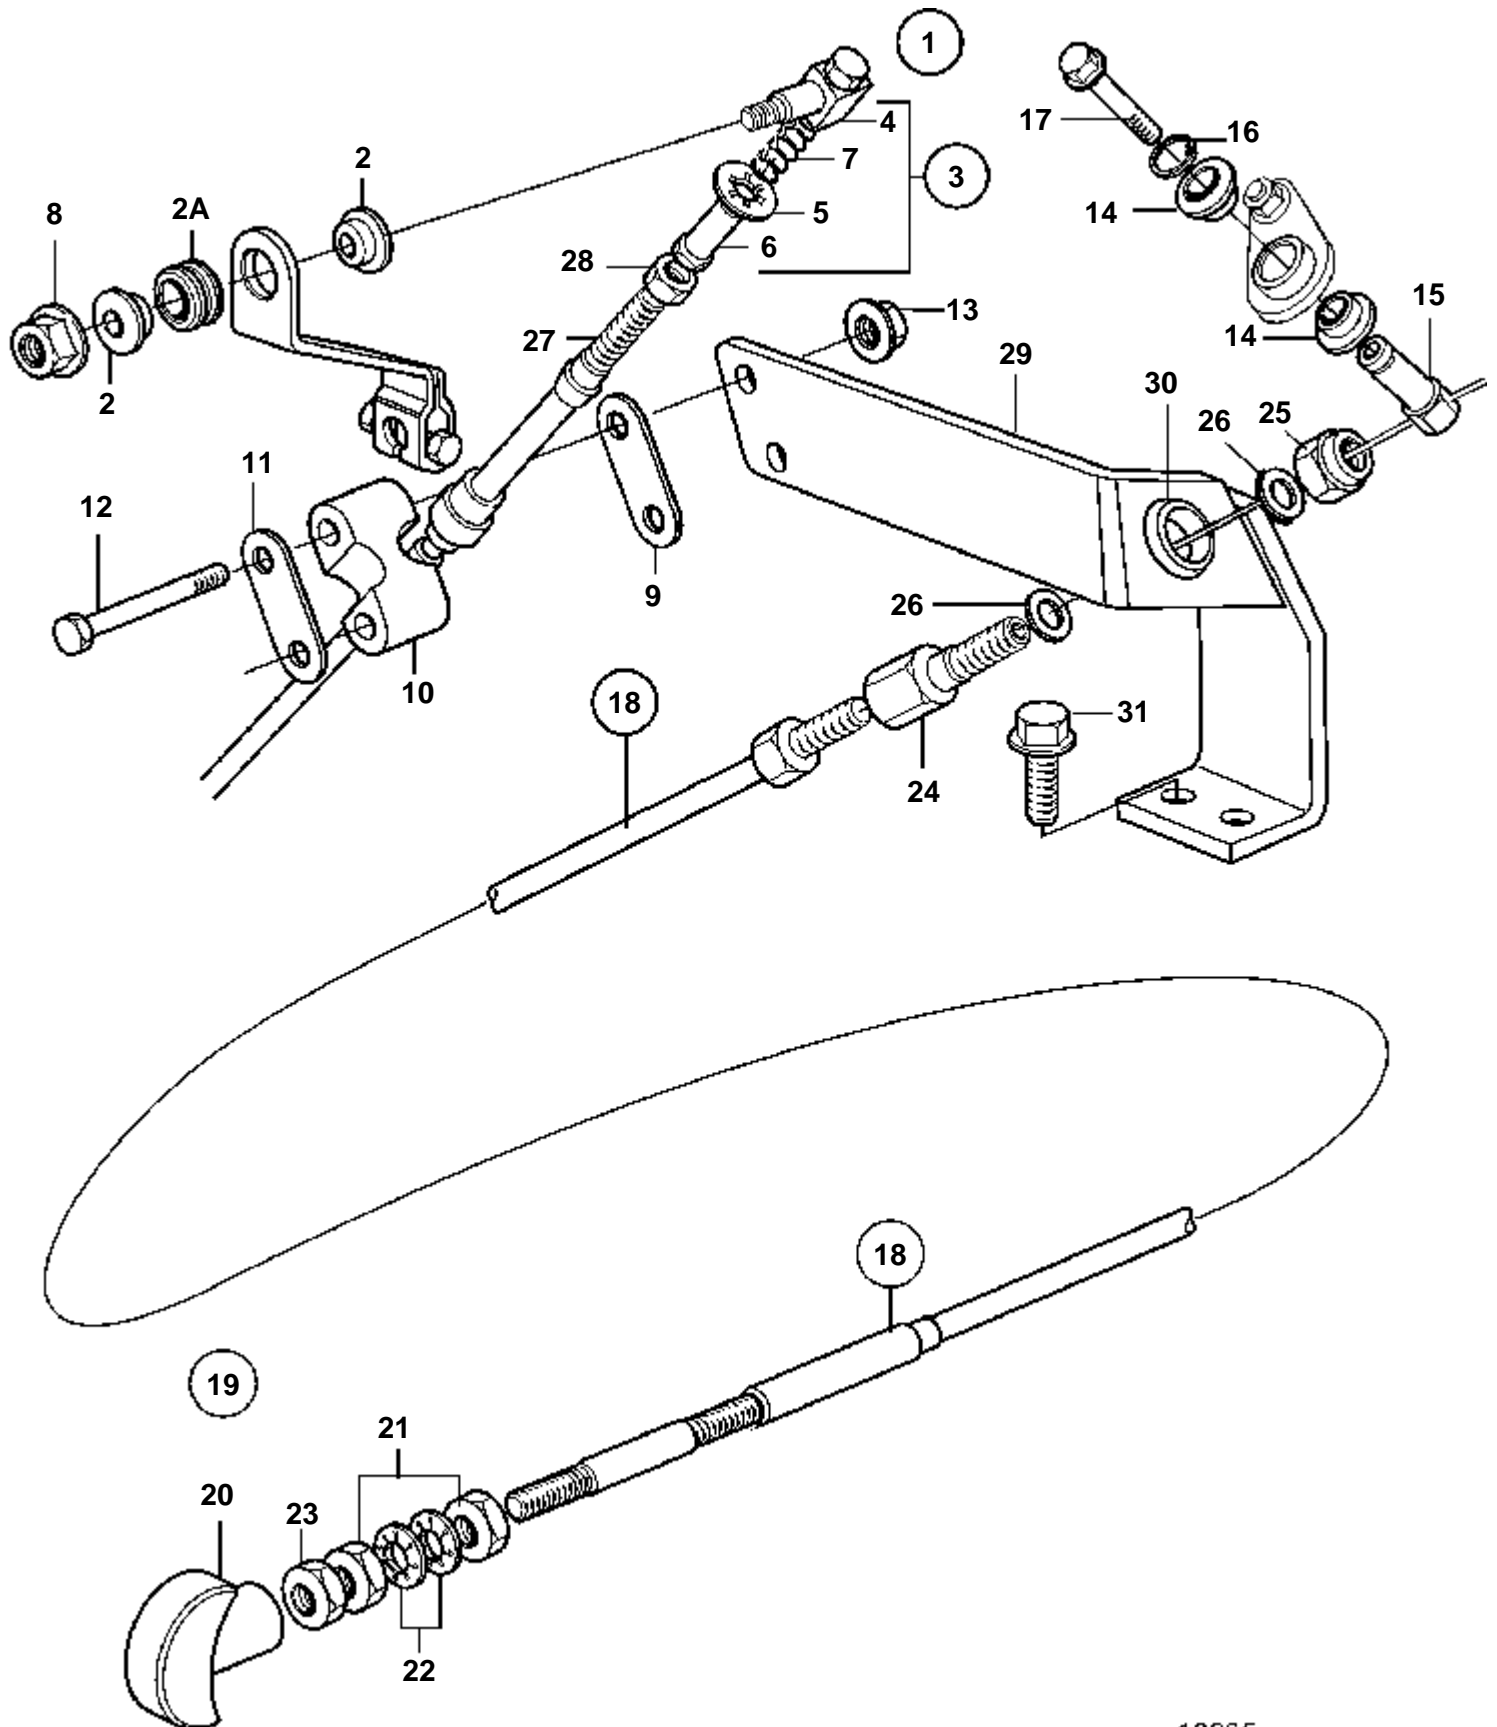

D2-75A

18508

D2-75A

RÉF	No Pièce	QTÉ	DÉSIGNATION	Voir	NOTES
1	853169	1	Kit montage		Pour double installation.
2	851881	1	· Capot		
3	851895	2	· · Autocollant		
4		1	· · Disque recouvrement		
5	851897	1	· · Autocollant		
6	839479	1	· · Plaque		
7	852347	2	· Levier		
				266	
8		2	· · Bouton-poussoir		Inclus dans le levier complet.
9		2	· · Vis		Inclus dans le levier complet.
10	851600	2	· Commande		
11	853423	2	· · Retenue		
12	852924	2	· · Clip		
13	839664	2	· · Vis		
14	839638	2	· · De		
15	17253	2	· · Goupille fendue		
16		1	· Kit vis		
17	947671	4	· · Vis a six pans creux		
18	960138	4	· · Rondelle		
19	955780	4	· · Ecrou		
20	940090	4	· · Rondelle		
21	925058	2	· Joint torique		
22	855352	2	Contact posit.neutre		
23	839619	2	· Kit cables		
24	850200	2	· · Interrupteur		
25		X	· · Cables et cosses de cable		
26	876037	2	· Ensemble relais	1963	
27	946177	4	· Vis		
28	947536	4	· Ecrou		
29	948211	X	· Ruban serrage		

D2-75A

18645

D2-75A

RÉF	No Pièce	QTÉ	DÉSIGNATION
1	852347	1	Levier
2	828911	1	· Levier
3	852995	1	· Anneau
4	853004	1	· Bouton-poussoir
5	852991	1	· Rail
6	853000	1	· Gache
7	852989	1	· Poignee
8	852992	1	· Couvercle
9	853003	2	· Clou
10	963678	1	· Vis