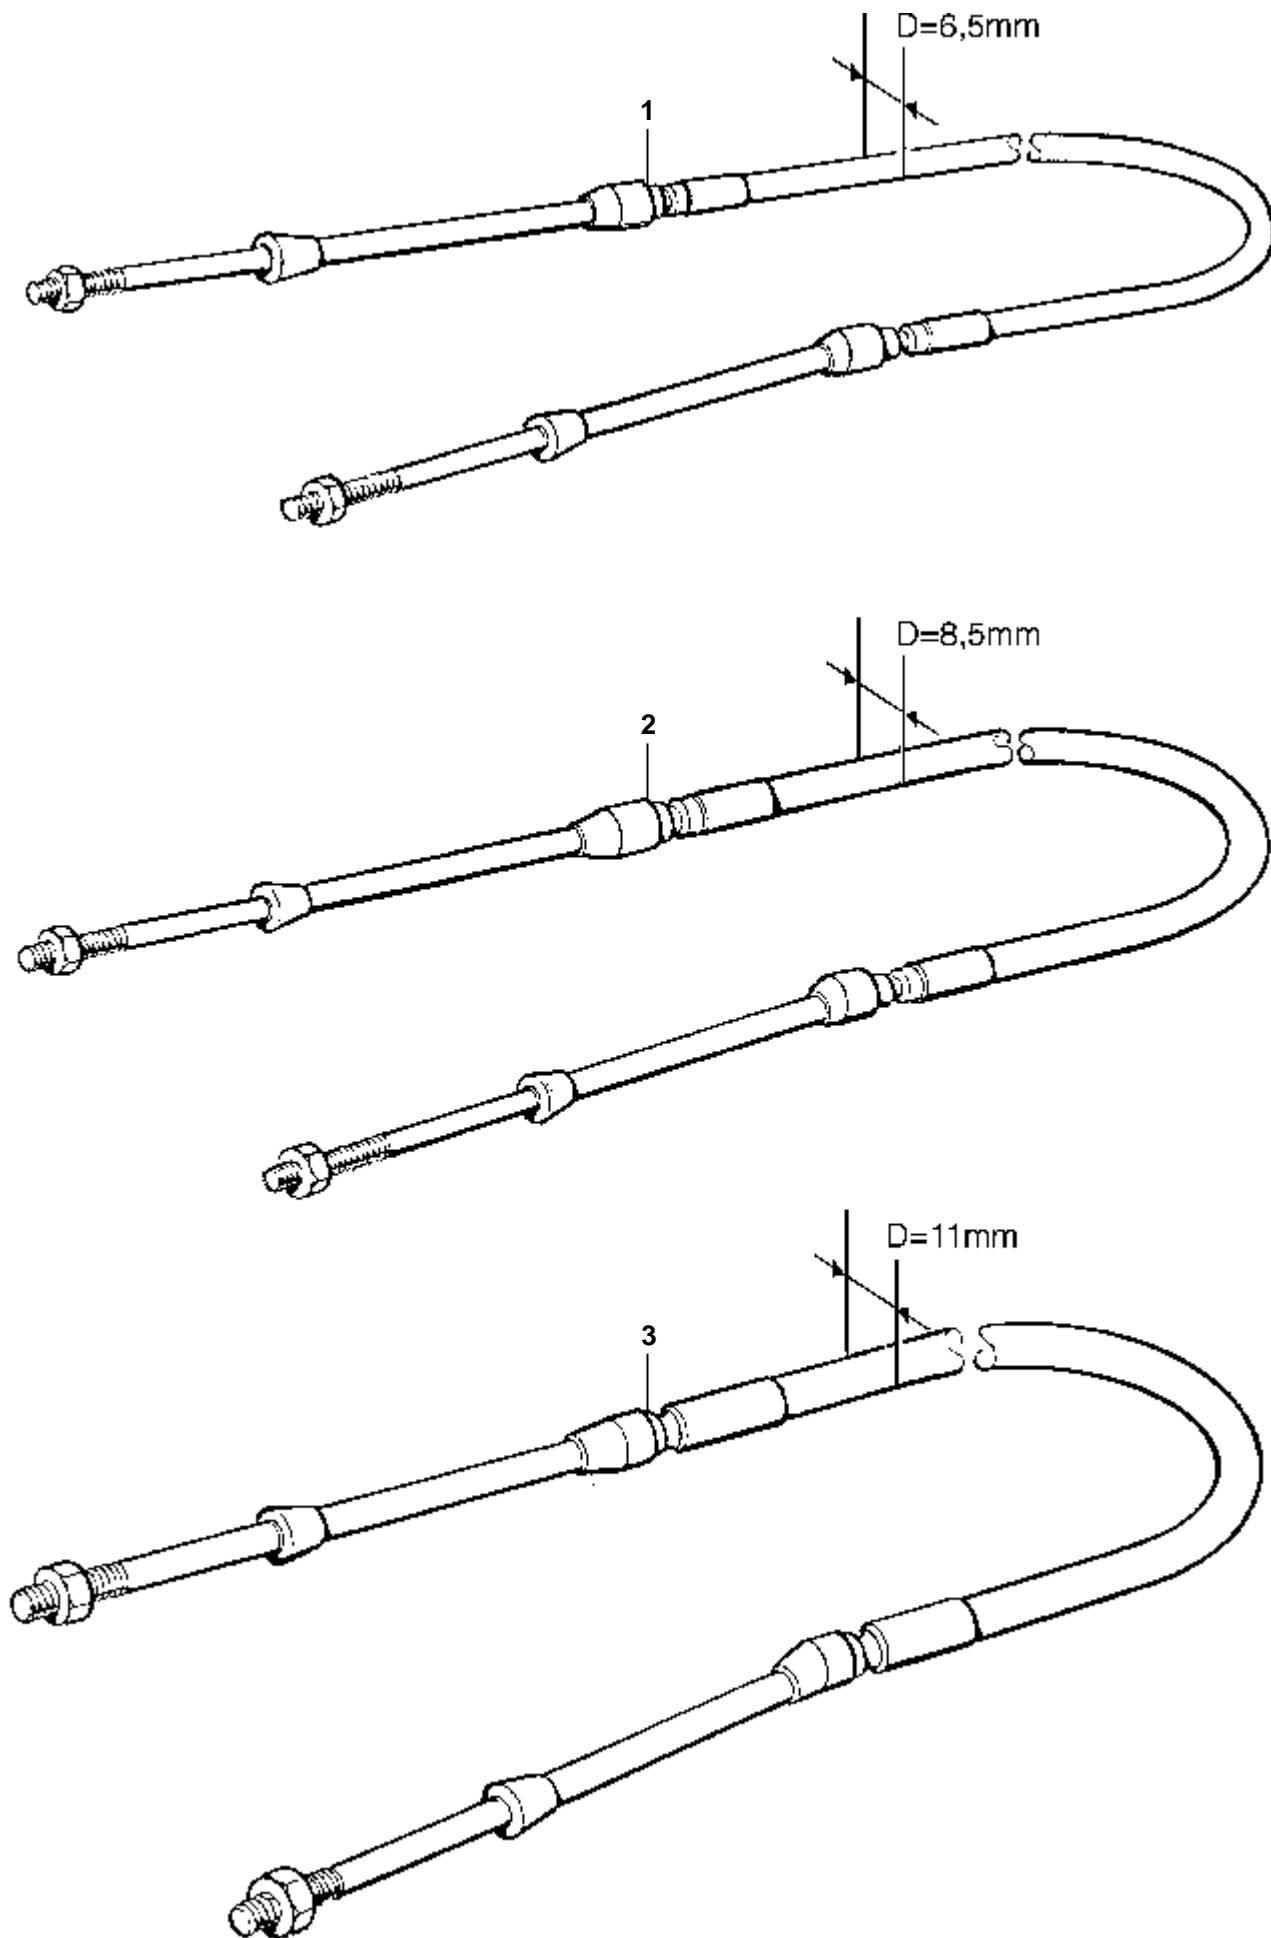

D2-75A

RÉF	No Pièce	QTÉ	DÉSIGNATION	NOTES
1	828164	1	Collecteur	Pour doubles postes de commande.
2		1	· Carter	
3		2	· Levier	
4		2	· Levier	
5		1	· Levier	
6	828180	2	· Rondelle	
7	828183	2	· Boulon a trou goupil	
8	828178	2	· Bague	
9		1	· Boulon	
9A		2	· Boulon	
10	940191	3	· Rondelle	
11		3	· Rondelle	
12	828182	1	· Vis empreinte crucif	
13	664822	6	· Ressort verrouillage	
14	850452	3	· Fourche	
15	850361	3	· Fixe-cable	
16	956078	6	· Vis	
17	955780	6	· Ecrou	
18		3	· Vis