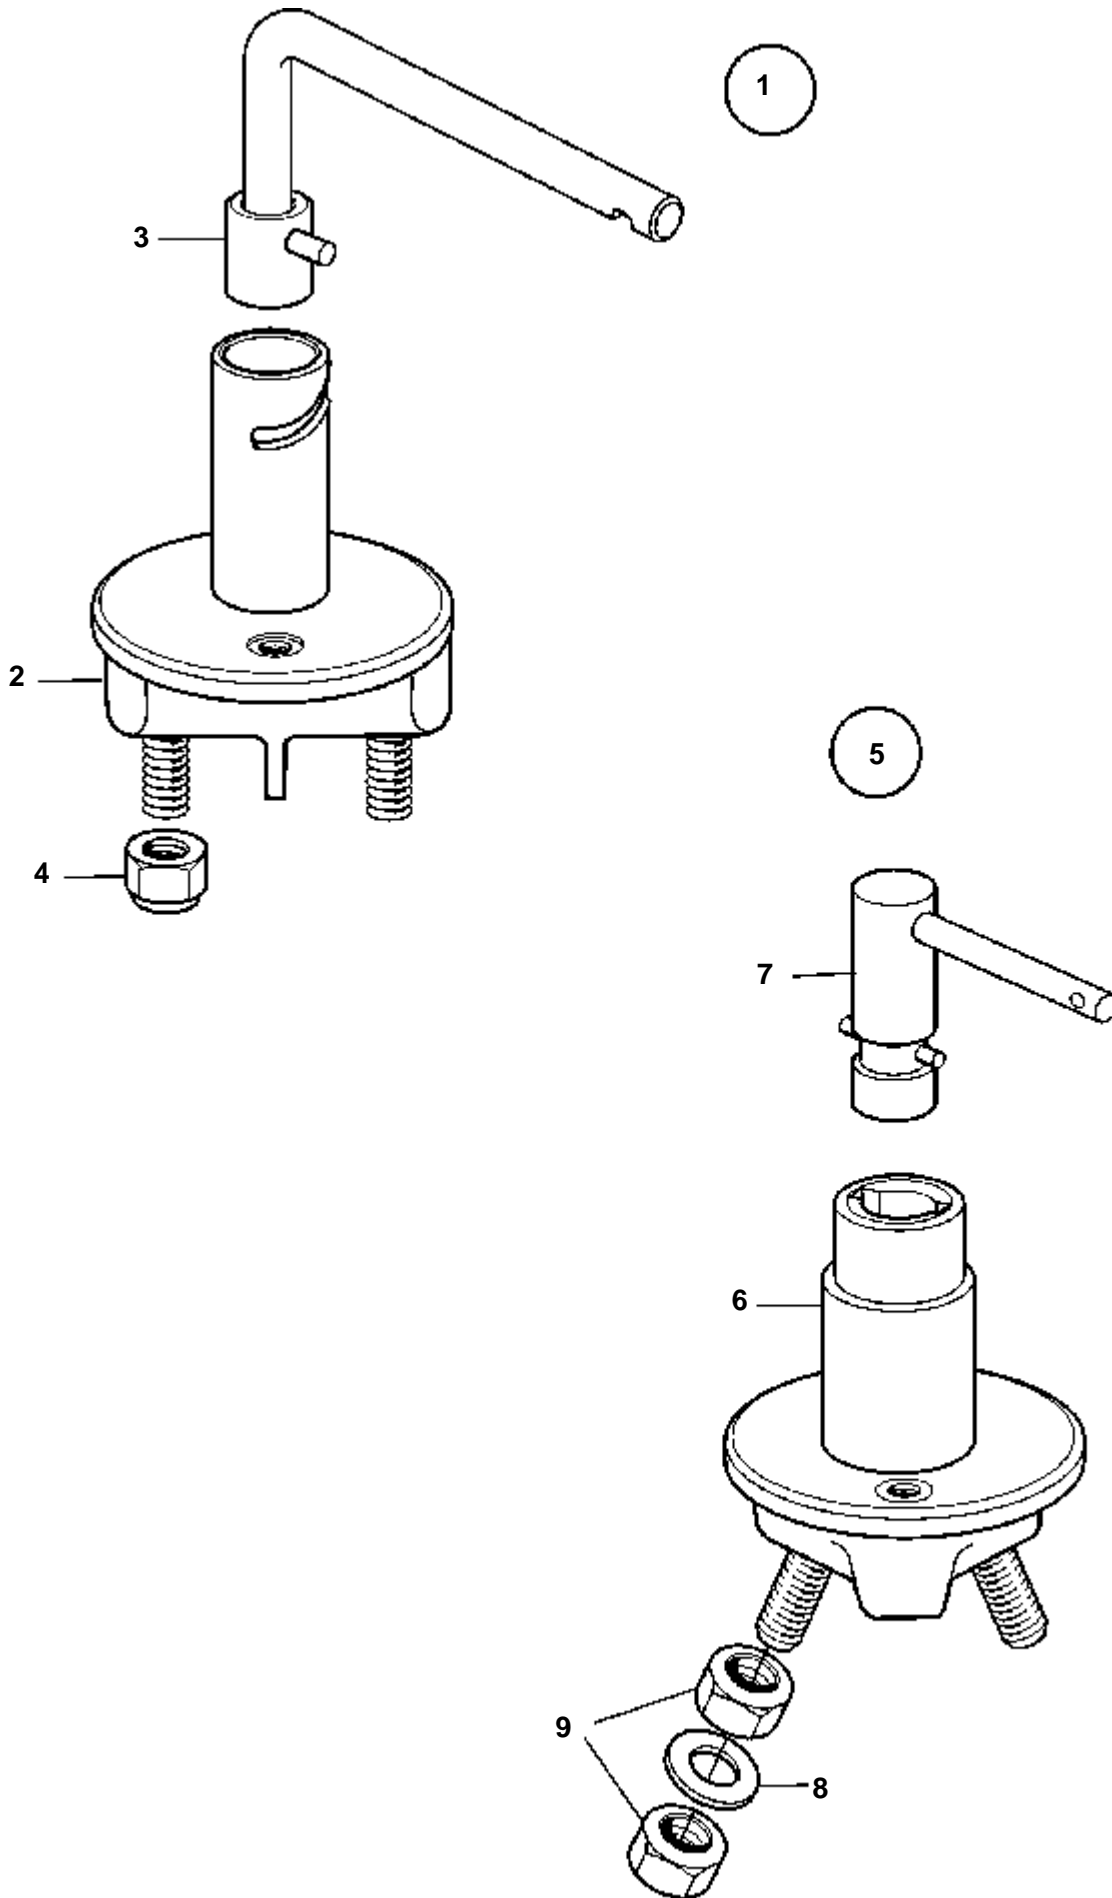

D2-75A

RÉF	No Pièce	QTÉ	DÉSIGNATION	NOTES
1	1140319	1	Robinet batterie	
2		1	· Interrupteur	
3	1140319	1	· Robinet batterie	
4	971071	2	· Ecrou	(955783)
5	1140319	1	Robinet batterie	
6		1	· Interrupteur	
7	1140427	1	· Bouton	
8	1140428	2	· Rondelle	
9	17602	4	· Ecrou