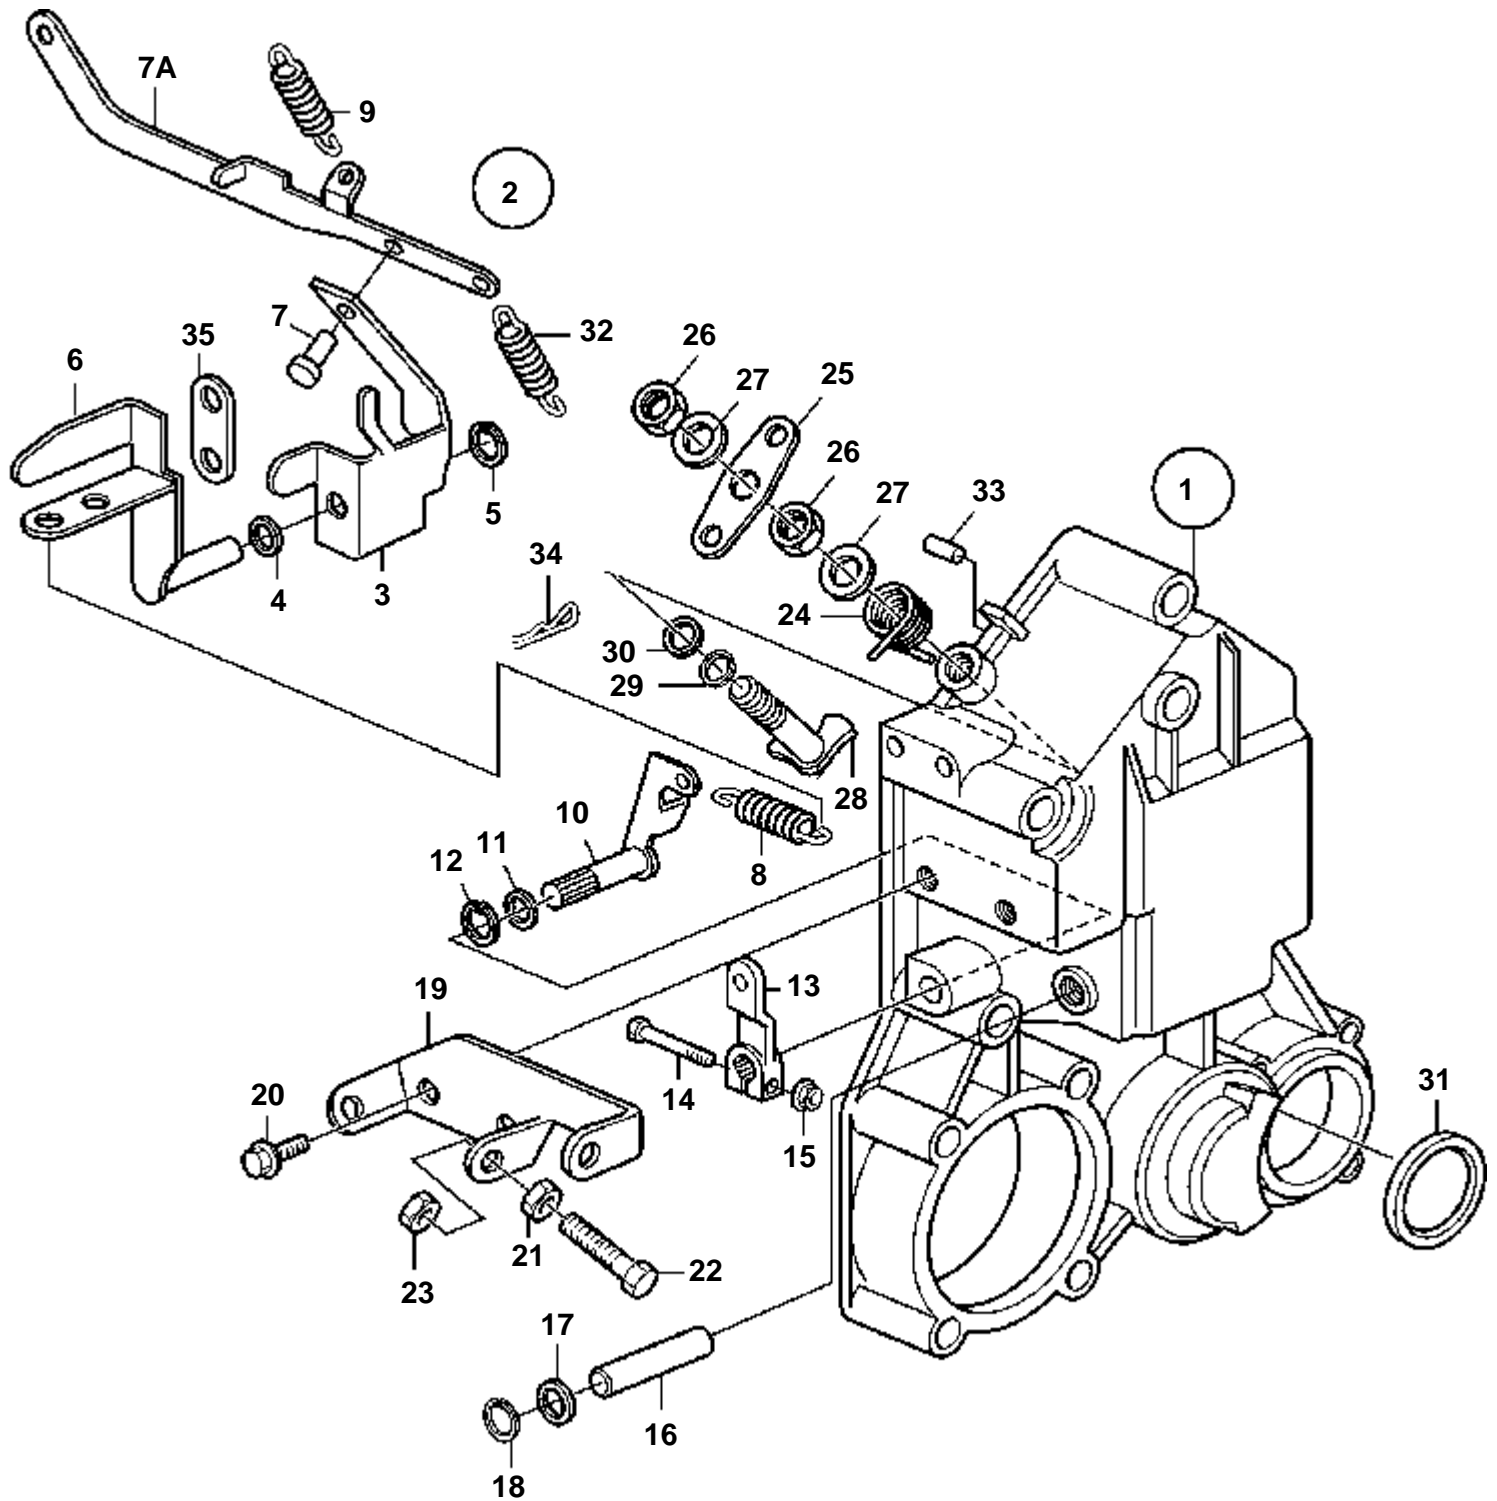

18943

D2-75A

RÉF	No Pièce	QTÉ	DÉSIGNATION	Voir
1		1	Couvercle distributi	
2	3583736	1	· Levier	
3		1	· · Levier	
4	3580031	1	· · · Rondelle	
5	3580030	1	· · · Anneau verrouillage	
6		1	· · Levier	
7	3583760	1	· · · Goupille	
7A		1	· · Levier	
8	3580376	1	· Ressort	
9	3580735	1	· Ressort	
10	3580034	1	· Bras	
11	3580035	1	· Joint torique	
12	3580030	1	· Anneau verrouillage	
13	3580036	1	· Levier	
14	3580037	1	· Vis	
15	945407	1	· Ecrou accouplement	
16	3583759	1	· Arbre	SO
17	3580040	2	· Joint torique	
18	3580041	1	· Anneau verrouillage	
19	3580042	1	· Tirant	
20	3580581	2	· Vis	
21	955781	1	· Ecrou	
22		2	· Vis	
23		1	· Ecrou	6809 6809
24	3580048	1	· Ressort	
25	3580051	1	· Levier	
26	955782	2	· Ecrou	
27	191172	2	· Rondelle	
28	3580045	1	· Bras	
29	3580046	1	· Anneau verrouillage	
30	3580047	1	· Joint torique	
31	3580586	1	· Bague etancheite	
32	3580058	1	· Ressort	
33		1	· Goupille tubulaire	
34	3580032	1	· Goupille verrouillag	
35		1	· Rondelle