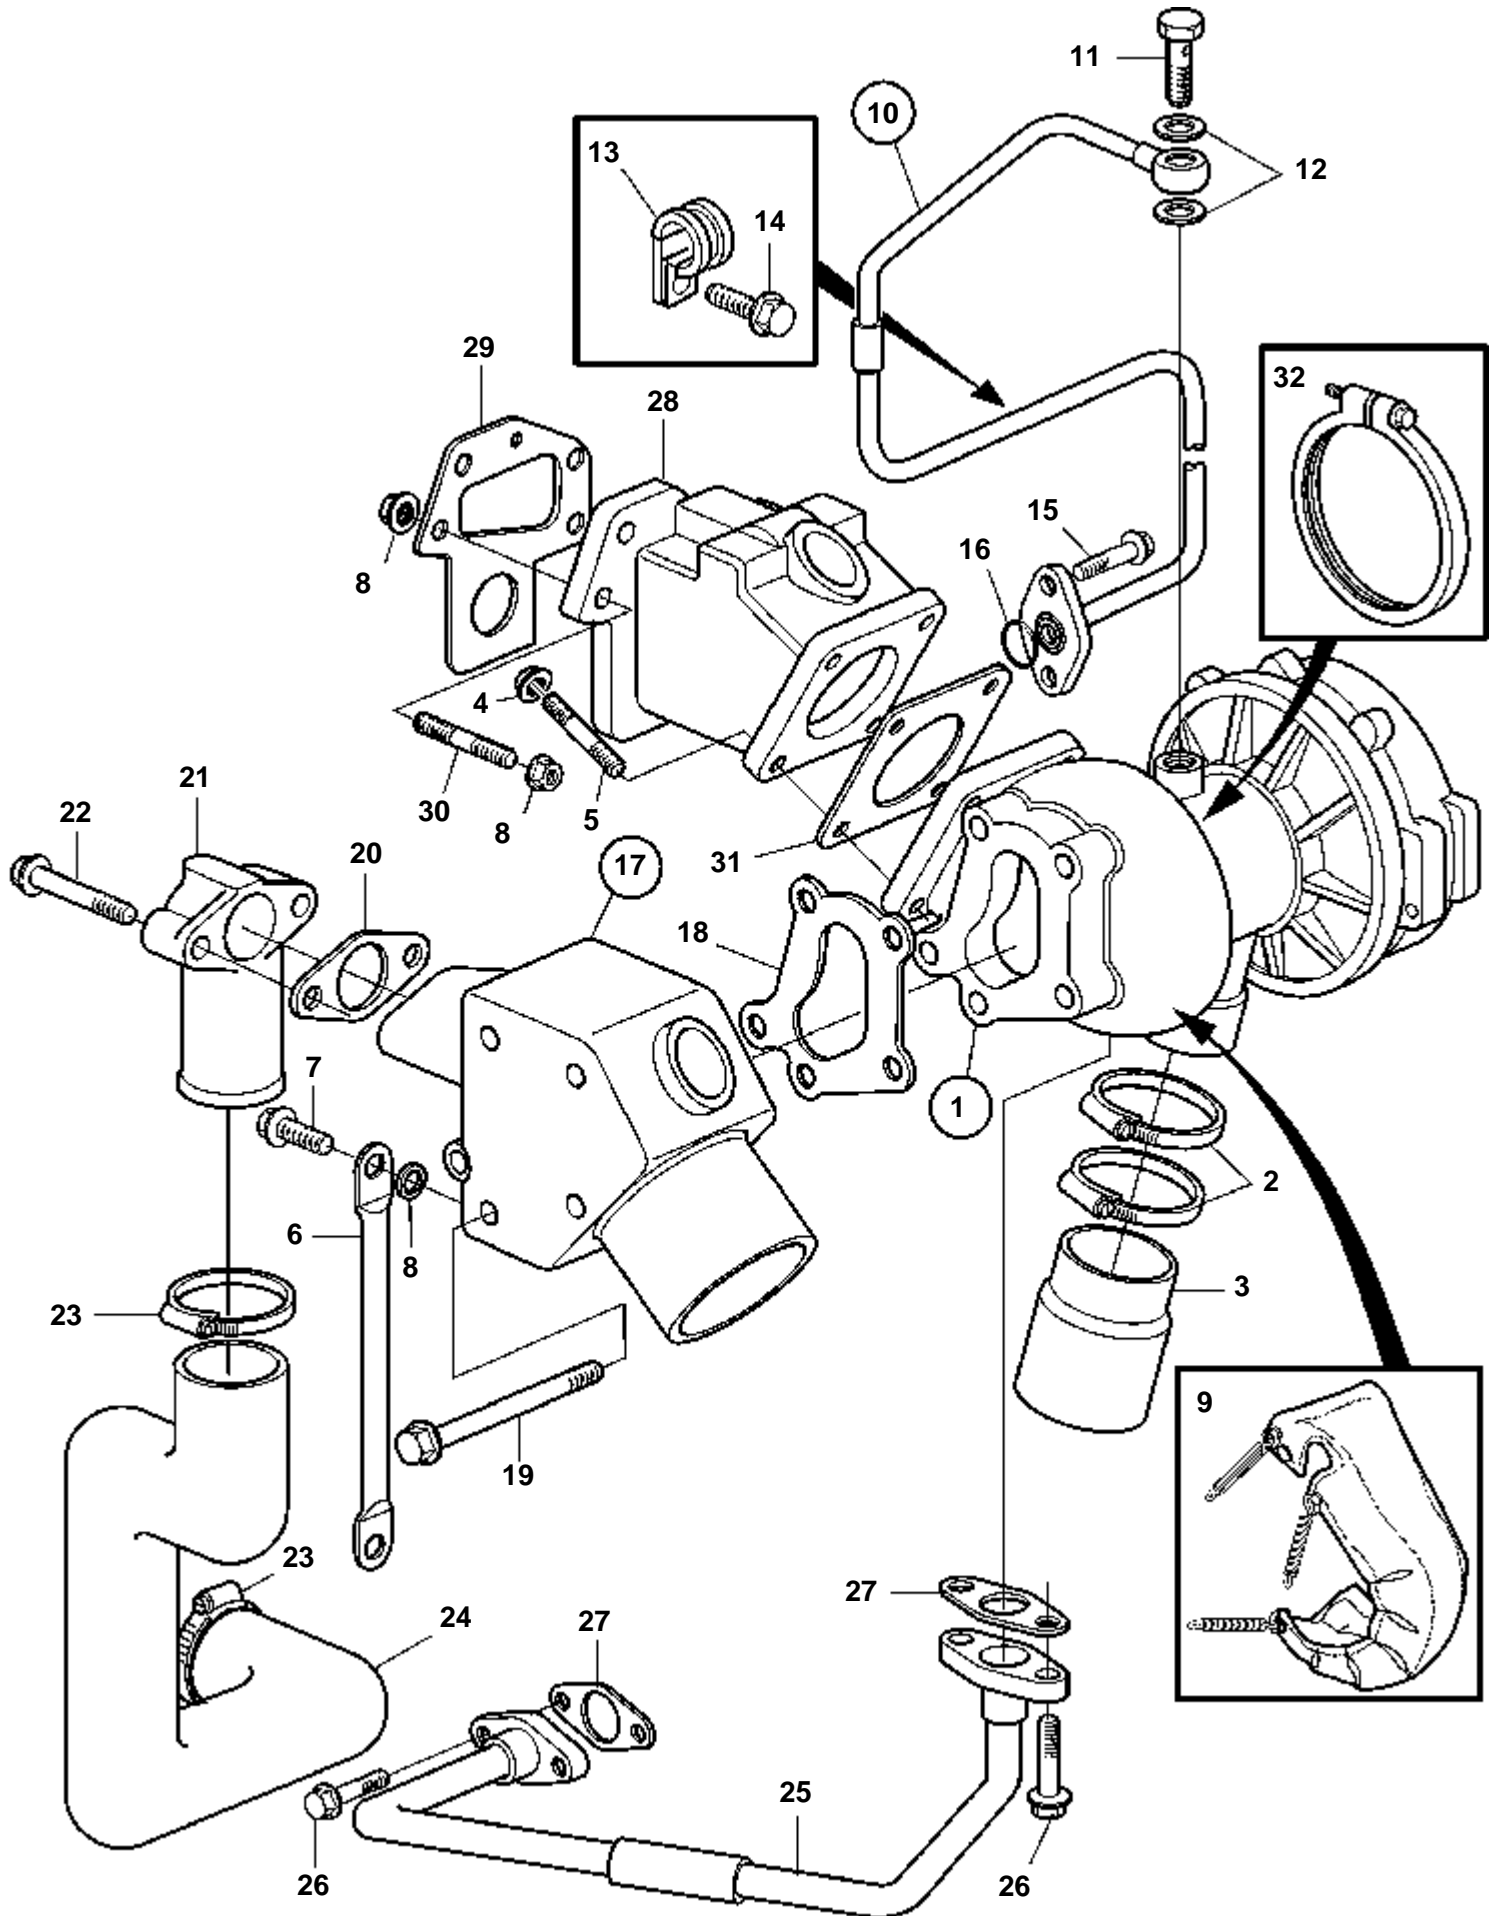

D2-75A

20066

D2-75A

RÉF	No Pièce	QTÉ	DÉSIGNATION	NOTES
1	3583912	1	Turbo	
2		2	Collier serrage	
3	3584099	1	Flexible	
4	948645	8	Contre-ecrou	
5		4	Goujon	
6	3584426	1	Tirant	NS
7	3583728	2	Vis	
8	3580031	1	Rondelle	
9	3584129	1	Pare-chaueur	
10	3584106	1	Conduit huile	
11	942806	1	· Vis creuse	
12	907132	2	· Joint	
13		1	· Collier serrage	
14	3583769	1	· Vis	
15	3580581	2	· Vis	
16	3583581	1	· Joint torique	
17	3584413	1	Coude echappement	
18	3584414	1	Joint	
19	948217	5	Vis a bride	L=45mm
20	859835	1	Joint	
21	859836	1	Raccord	
22	947760	2	Vis a bride	
23	853548	2	Collier serrage	
24	3584097	1	Flexible	
25	3584109	1	Tuyau vidange huile	NS
26	3580581	4	Vis	
27	3584110	2	Joint	
28	3583996	1	Raccord reducteur	
29	888596	1	Joint	
30	3584105	4	Goujon	
31	3584104	1	Joint	
32		1	Collier serrage