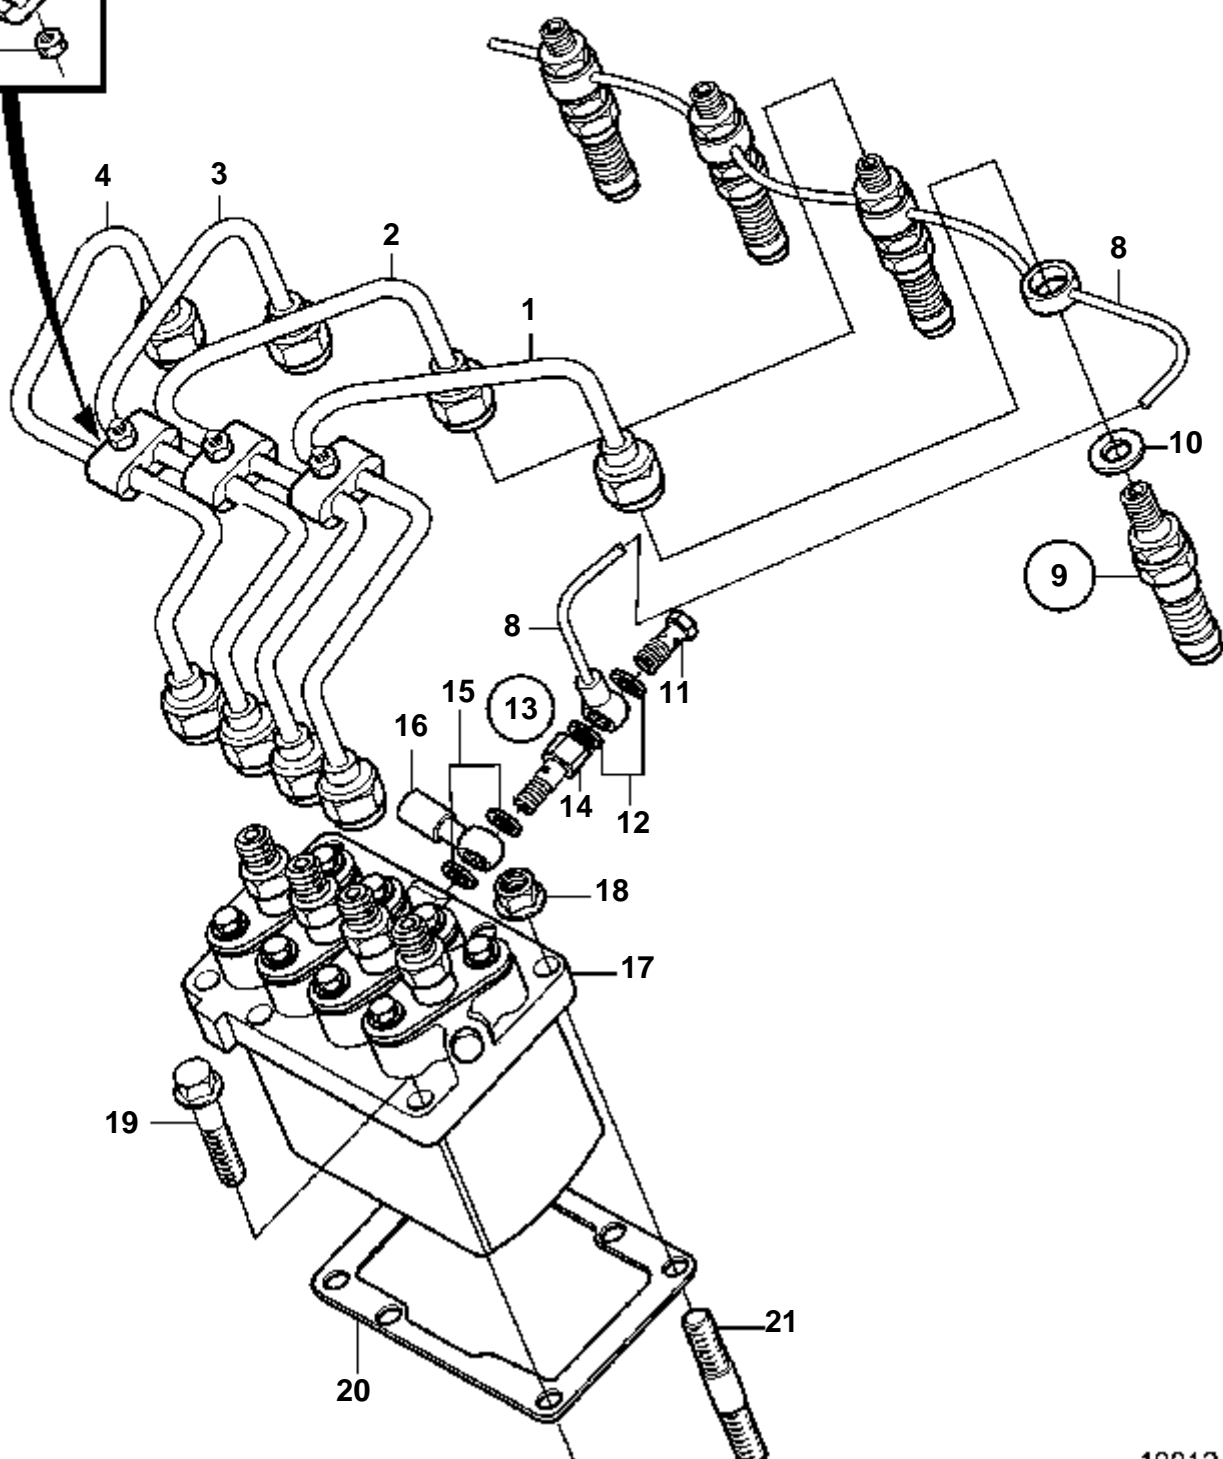

D2-75A

D2-75A

RÉF	No Pièce	QTÉ	DÉSIGNATION	Voir	NOTES
1	3583524	1	Tuyau refoulement		
2	3583525	1	Tuyau refoulement		
3	3583526	1	Tuyau refoulement		
4	3583527	1	Tuyau refoulement		
5	3580082	6	Collier serrage		
6	947542	3	Vis		
7	945407	3	Ecrou accouplement		
8	3583559	1	Conduit retour		
9	3580592	4	Injecteur		
	3803442	4	Injecteur, échange		Echange standard
				232	
10	3580077	4	Joint		
11	3580599	1	Vis creuse		
12	11992	2	Joint		
13	3583910	1	Pompe injection		
14	3580628	1	· Vis creuse		
15	11994	2	· Joint		
16	3580627	1	· Raccord banjo		
17		1	· Pompe injection		
18	948645	3	Contre-ecrou		
19	3583769	3	Vis		
20	3583764	1	Rondelle ajustee		E=0,2mm
	3583765	1	Rondelle ajustee		E=0,3mm
	3583766	1	Rondelle ajustee		E=0,4mm
	3583767	1	Rondelle ajustee		E=0,5mm
	3583768	1	Rondelle ajustee		E=0,5mm
21	3583705	3	Goujon		
22	3580091	1	Tampon		
23	3580092	1	Joint