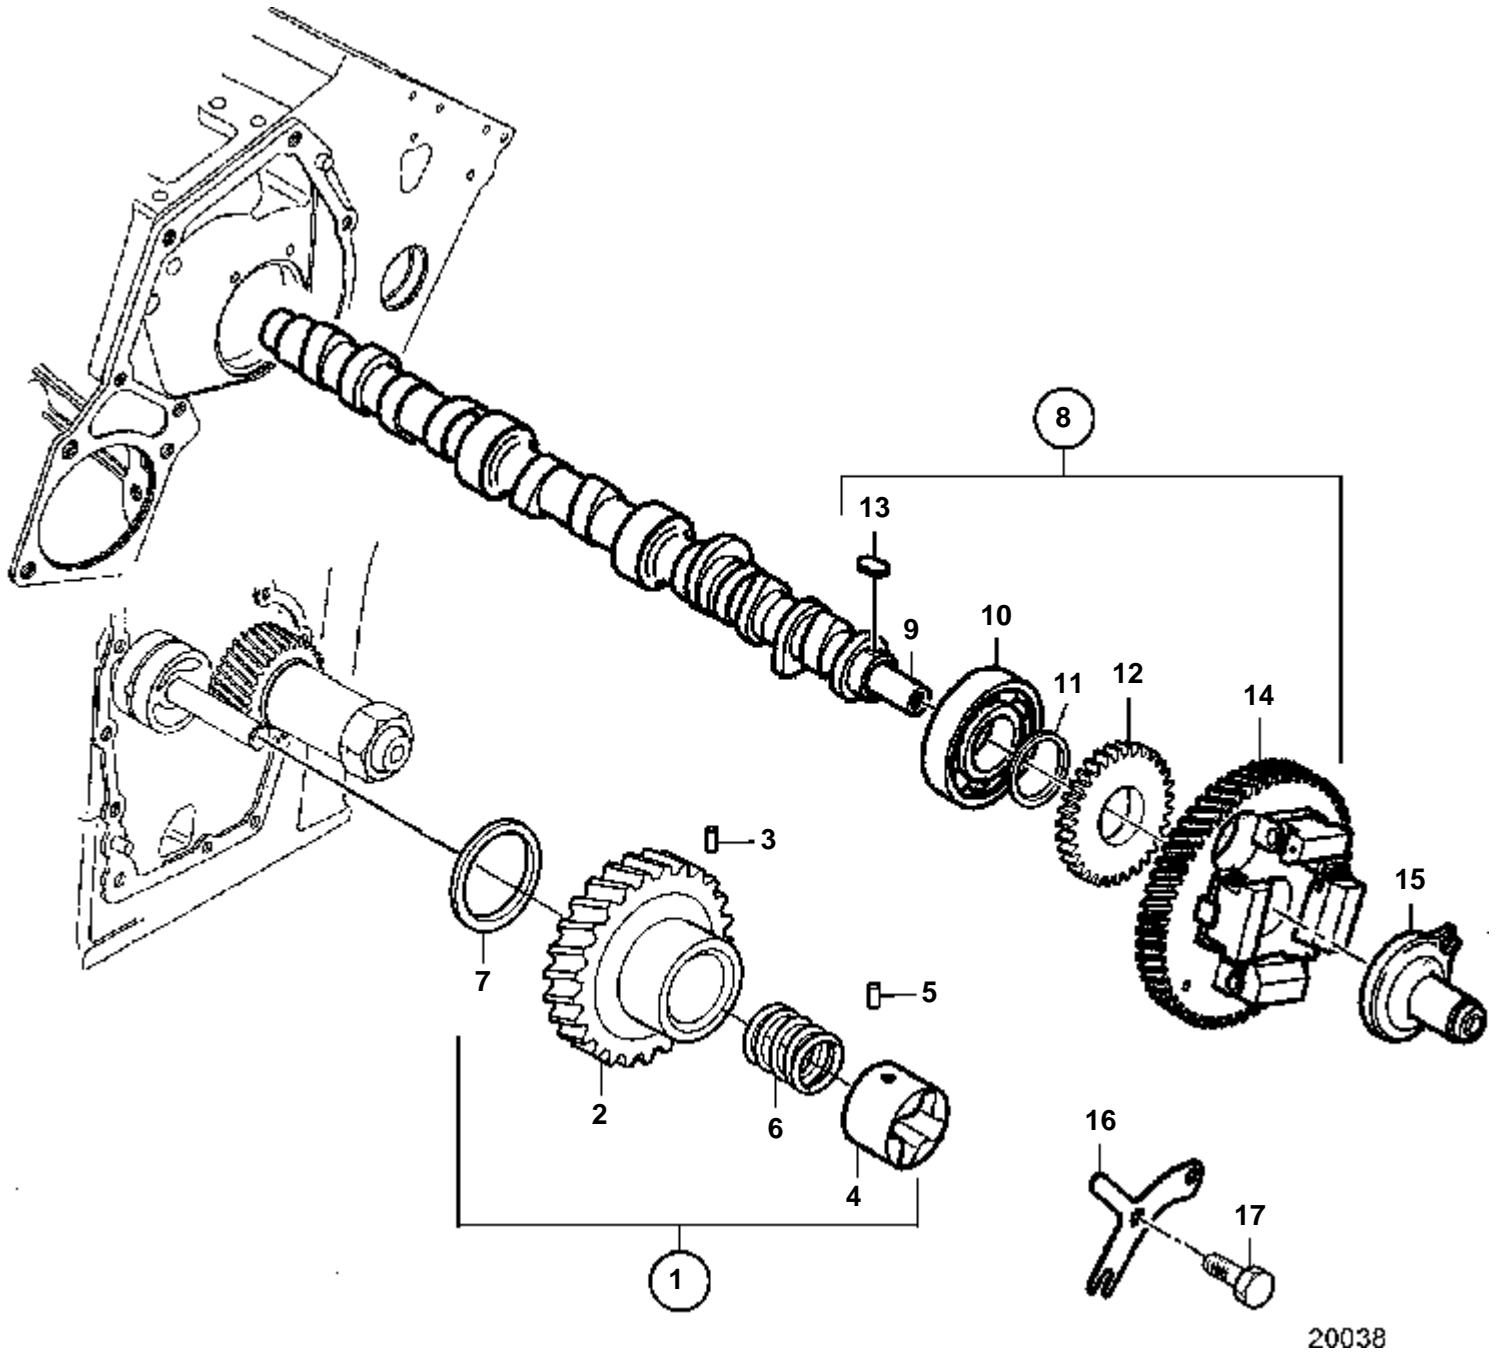

D2-75A

RÉF	No Pièce	QTÉ	DÉSIGNATION
1	3580569	1	Pignon
2			Pignon
3	3583721	3	· Bague
4	3583722	1	· Rotor
5	3583723	3	· Goupille verrouillag
6	861988	1	· Ressort
7	861986	1	Rondelle butee
8	3583548	1	Arbre cames
9		1	· Arbre cames
10	3583715	1	· Palier
11	3583717	1	· Entretoise
12	861982	1	· Pignon
13	861969	1	· Clavette woodruff
14	3583718	1	· Pignon
15	3580568	1	Douille coulissante
16	3583720	1	Tole
17	861526	1	Vis