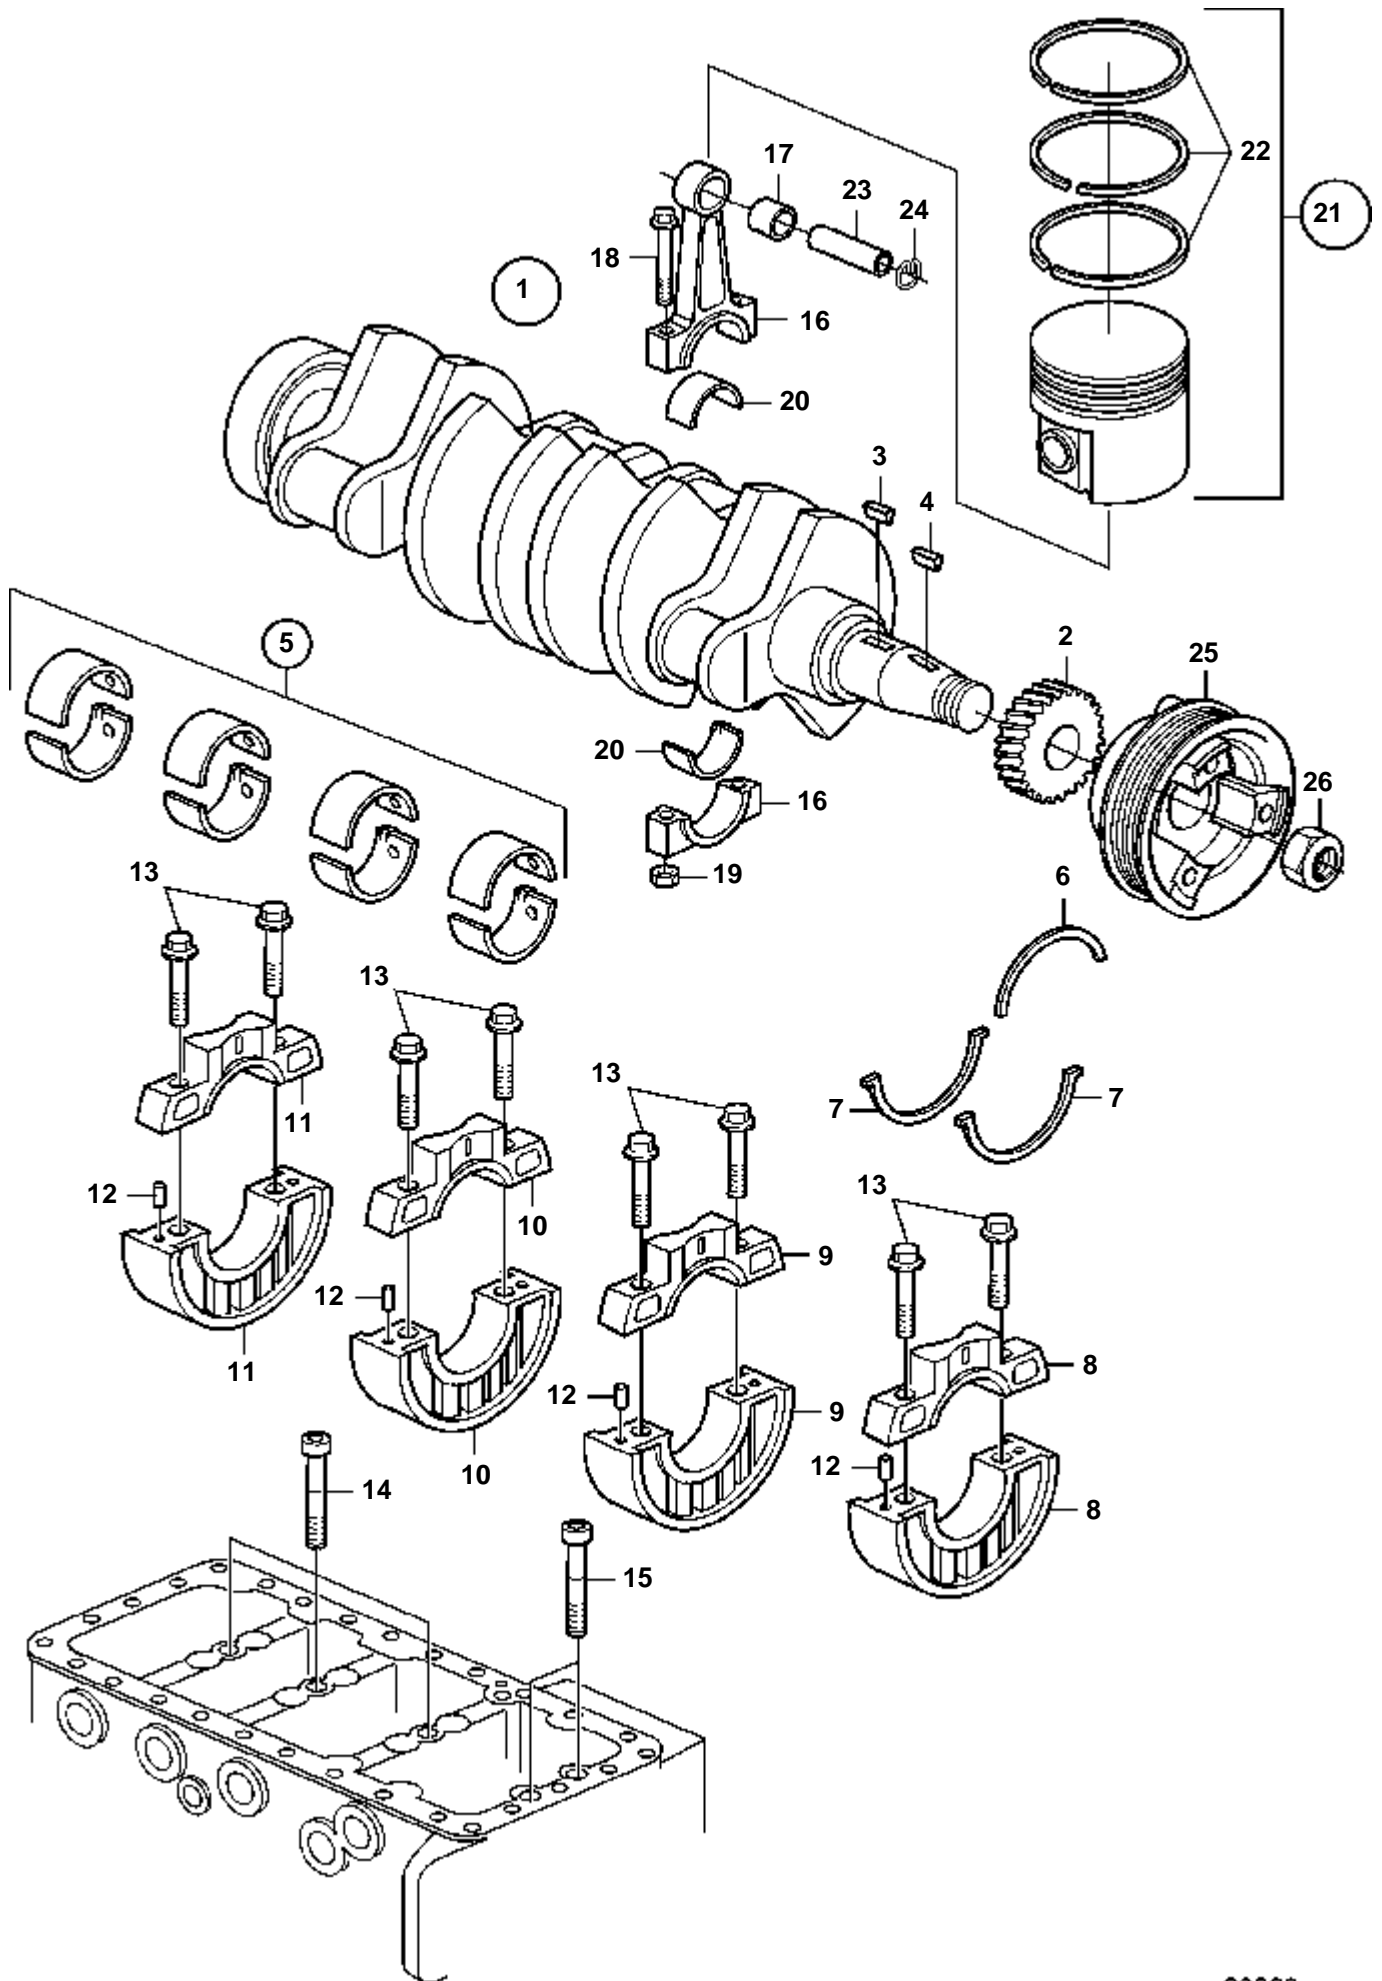

18943

D2-75A

RÉF	No Pièce	QTÉ	DÉSIGNATION	Voir
1		1	Couvercle distributi	
2	3583736	1	· Levier	
3		1	· · Levier	
4	3580031	1	· · · Rondelle	
5	3580030	1	· · · Anneau verrouillage	
6		1	· · Levier	
7	3583760	1	· · · Goupille	
7A		1	· · Levier	
8	3580376	1	· Ressort	
9	3580735	1	· Ressort	
10	3580034	1	· Bras	
11	3580035	1	· Joint torique	
12	3580030	1	· Anneau verrouillage	
13	3580036	1	· Levier	
14	3580037	1	· Vis	
15	945407	1	· Ecrou accouplement	
16	3583759	1	· Arbre	SO
17	3580040	2	· Joint torique	
18	3580041	1	· Anneau verrouillage	
19	3580042	1	· Tirant	
20	3580581	2	· Vis	
21	955781	1	· Ecrou	
22		2	· Vis	
23		1	· Ecrou	6809 6809
24	3580048	1	· Ressort	
25	3580051	1	· Levier	
26	955782	2	· Ecrou	
27	191172	2	· Rondelle	
28	3580045	1	· Bras	
29	3580046	1	· Anneau verrouillage	
30	3580047	1	· Joint torique	
31	3580586	1	· Bague etancheite	
32	3580058	1	· Ressort	
33		1	· Goupille tubulaire	
34	3580032	1	· Goupille verrouillag	
35		1	· Rondelle	

D2-75A

18942

D2-75A

RÉF	No Pièce	QTÉ	DÉSIGNATION	Voir
1	3583550	1	Carter distribution	
2		1	· Goupille tubulaire	5315
3	3580054	3	Vis	
4	861899	2	Vis a bride	
5	3580371	7	Vis	
6	945407	1	Ecrou accouplement	
7	3583710	1	Joint	
8	3583714	1	Couvercle	SO
9	3580378	1	Joint	

D2-75A

RÉF	No Pièce	QTÉ	DÉSIGNATION
1	3580569	1	Pignon
2			Pignon
3	3583721	3	· Bague
4	3583722	1	· Rotor
5	3583723	3	· Goupille verrouillag
6	861988	1	· Ressort
7	861986	1	Rondelle butee
8	3583548	1	Arbre cames
9		1	· Arbre cames
10	3583715	1	· Palier
11	3583717	1	· Entretoise
12	861982	1	· Pignon
13	861969	1	· Clavette woodruff
14	3583718	1	· Pignon
15	3580568	1	Douille coulissante
16	3583720	1	Tole
17	861526	1	Vis