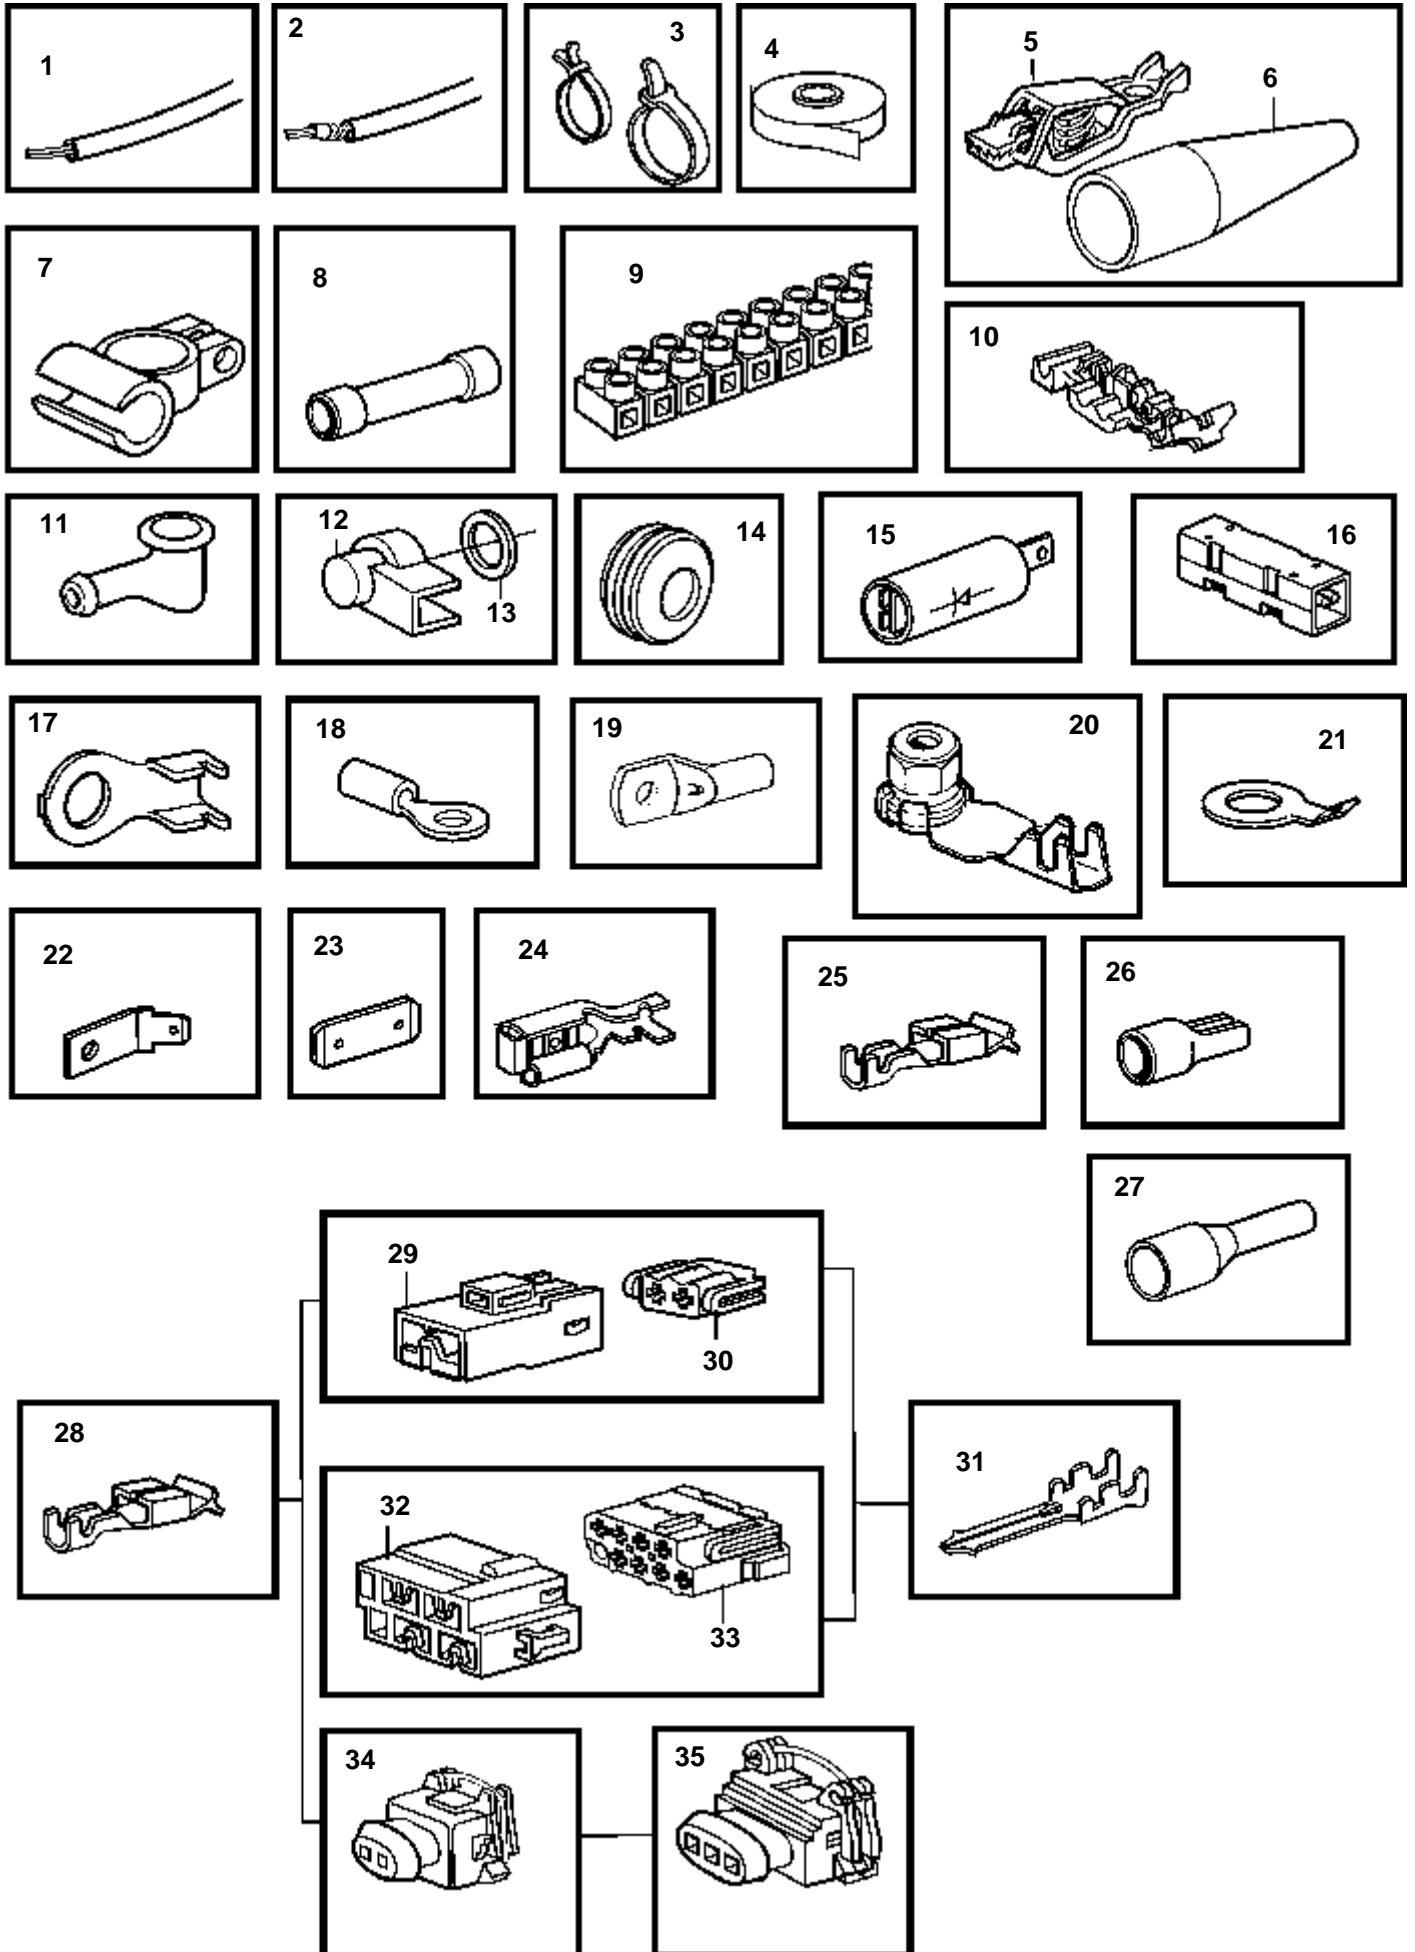

D2-75A

RÉF	No Pièce	QTÉ	DÉSIGNATION	NOTES
1	1140319	1	Robinet batterie	
2		1	· Interrupteur	
3	1140319	1	· Robinet batterie	
4	971071	2	· Ecrou	(955783)
5	1140319	1	Robinet batterie	
6		1	· Interrupteur	
7	1140427	1	· Bouton	
8	1140428	2	· Rondelle	
9	17602	4	· Ecrou	

D2-75A

18567