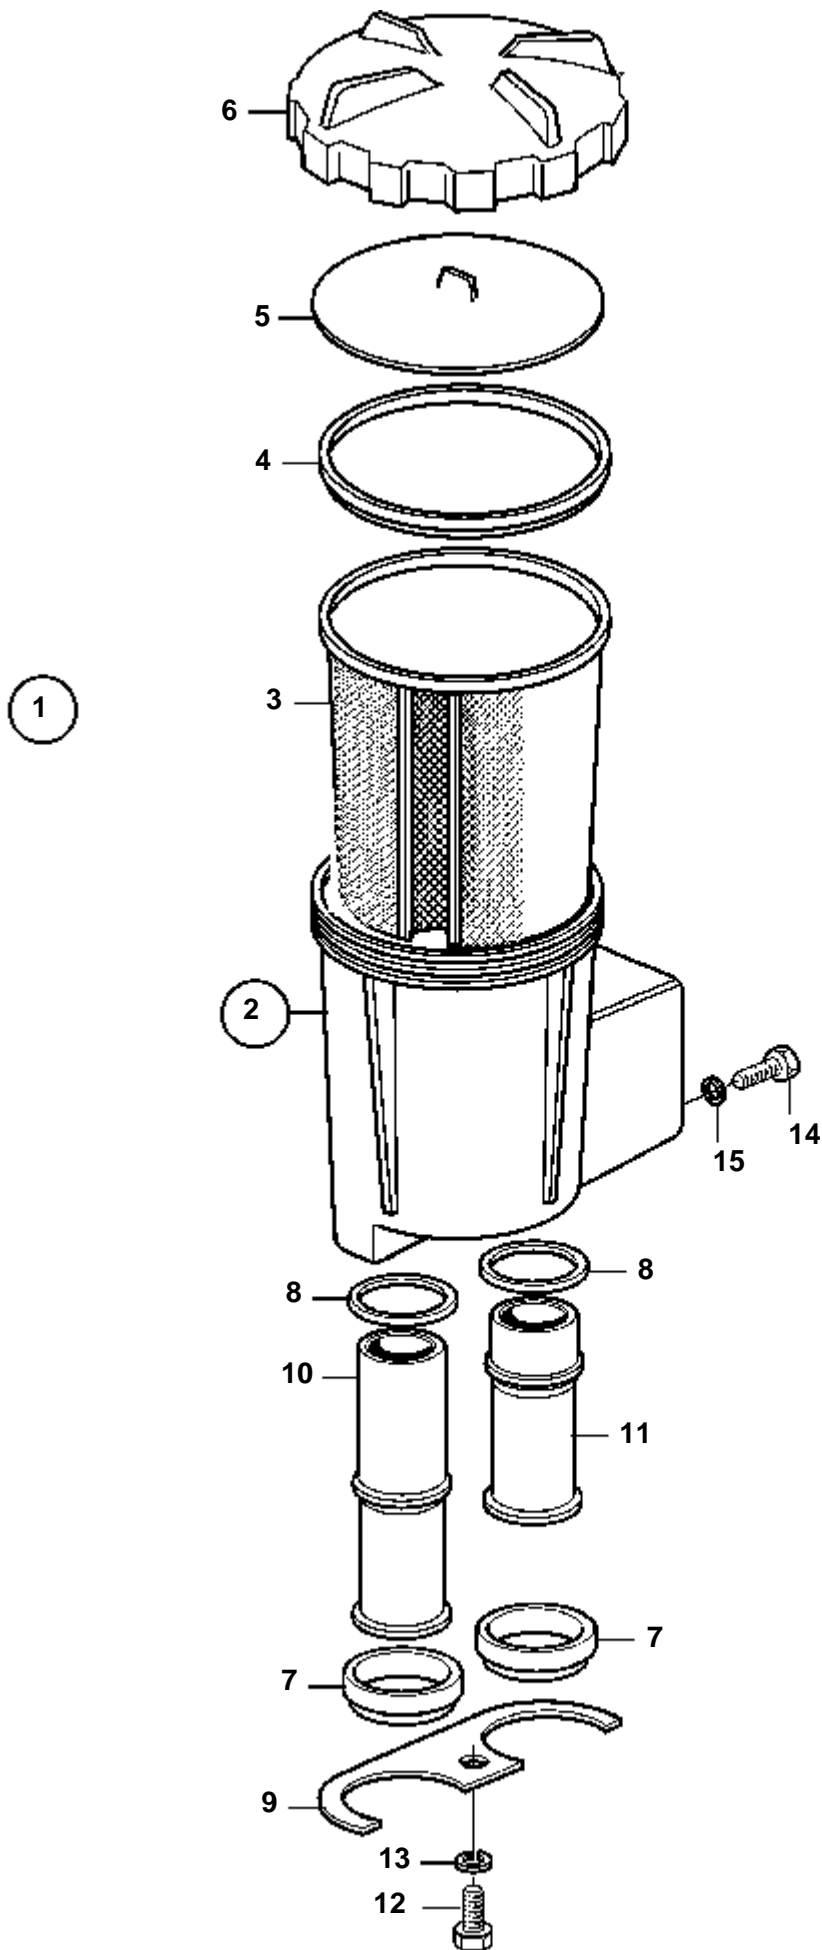

D2-75A

18976

D2-75A

RÉF	No Piéce	QTÉ	DÉSIGNATION	NOTES
1	3583838	1	Filtre eau mer	
2	842924	1	· Crepine	
3	842723	1	· · Crepine	
4	842724	1	· · · Joint	
5	842982	1	· · · Plateau pression	
6	842722	1	· · · Couvercle	
7	847108	2	· Retenue	
8	858986	2	· Bague etancheite	
9	860832	1	· Retenue	
10	861370	1	· Tuyau	Entrée.
11	840524	1	· Tuyau	Sortie.
12	955270	1	· Vis	
13	941906	1	· Rondelle e'lasttique	
14	955296	4	· Vis	
15	941907	4	· Rondelle e'lasttique