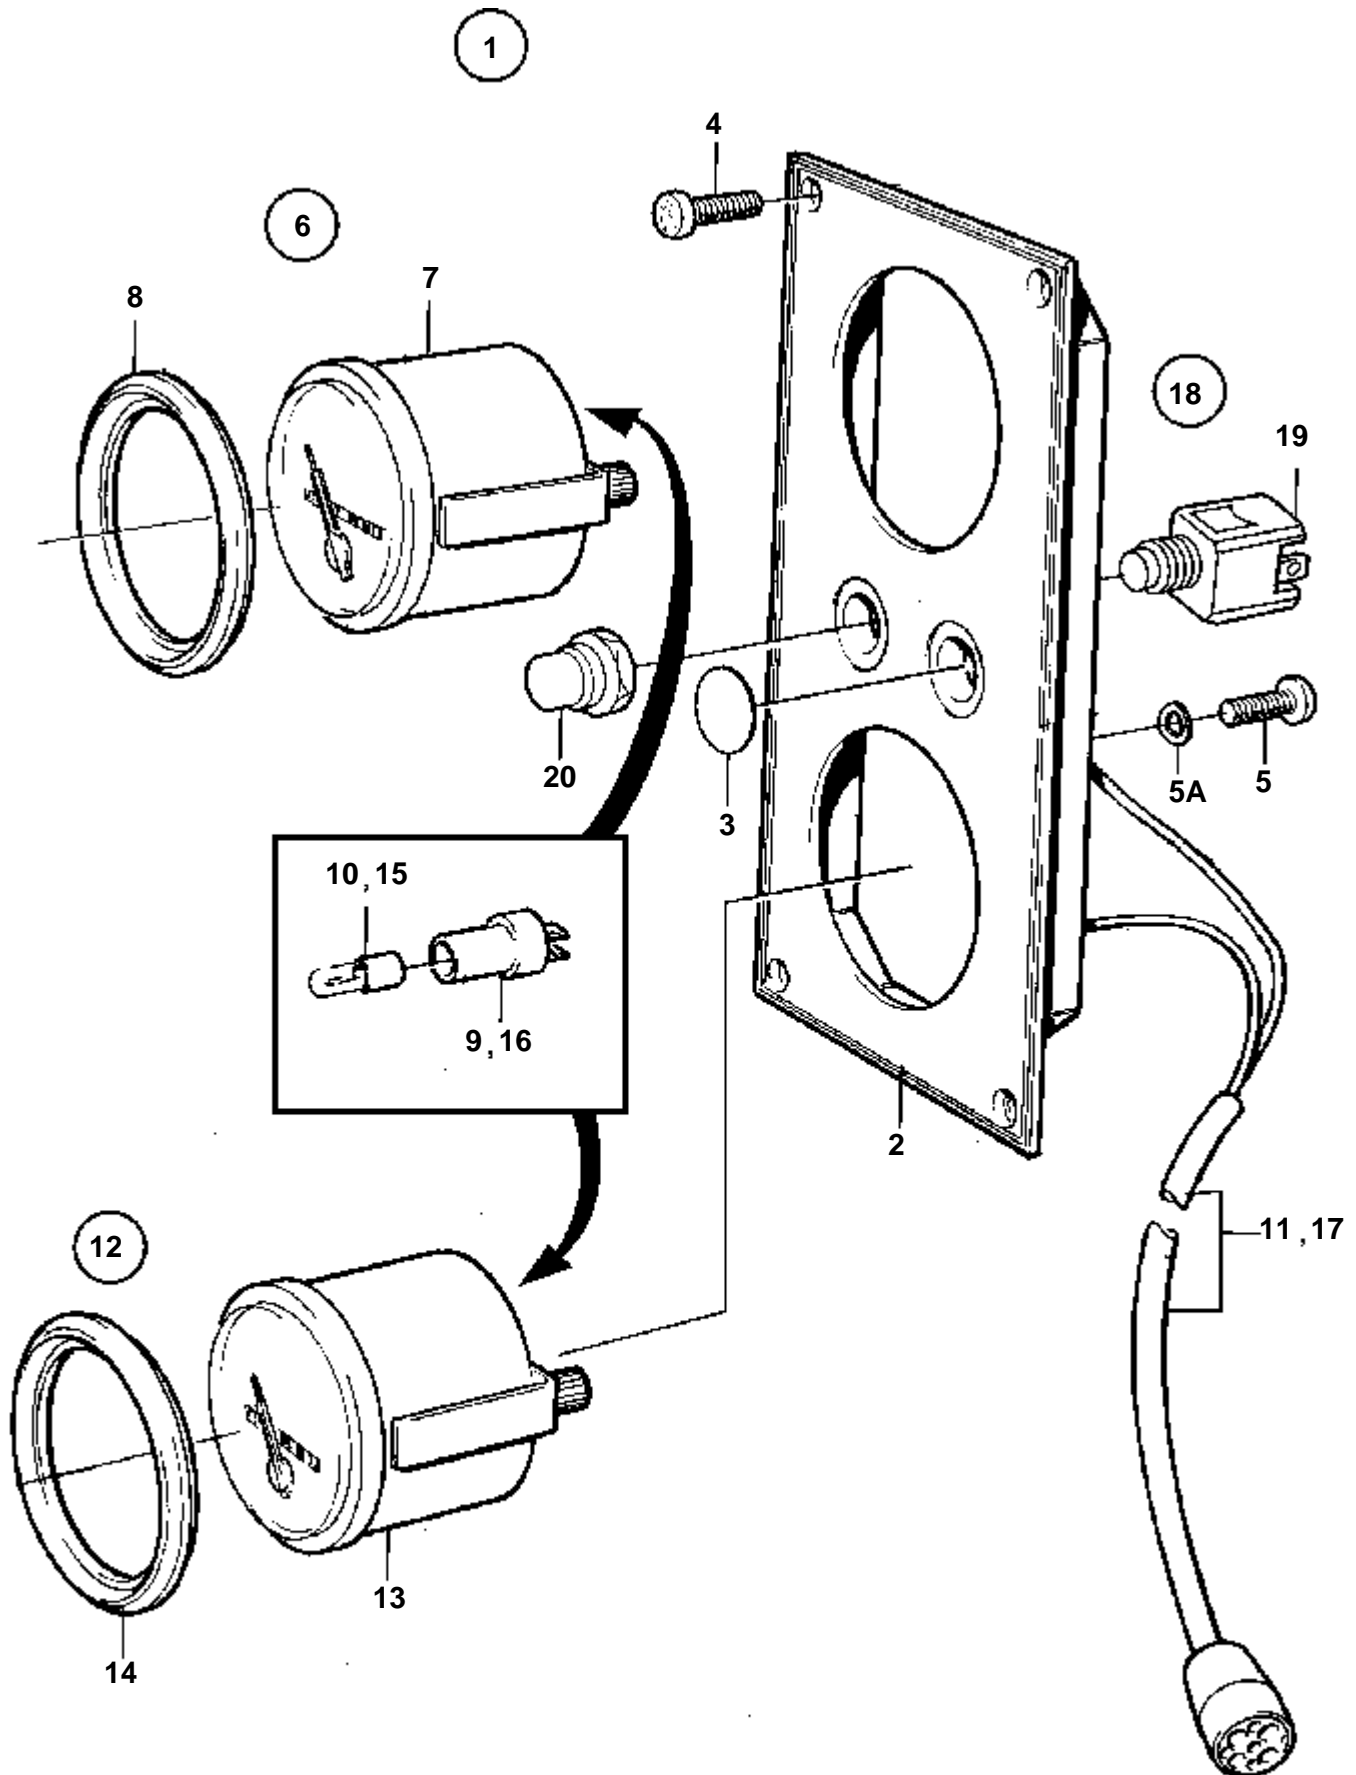

D2-75A

RÉF	No Pièce	QTÉ	DÉSIGNATION	Voir	NOTES
1	858874	1	Planche bord		Pour instrument avec D=52mm.
2	858874	1	· Planche bord		REMPLECE PAR 858874
3	828607	2	· Disque recouvrement		
4	828647	4	· Vis		
5	949947	1	· Vis		
5A	941904	1	· Rondelle e'lasttique		
6	1140464	1	Jeu compteur heures		
7	872479	1	· Compteur heures		(828615)
8	858643	1	· Bague frontale		
9	808175	1	· Porte-lampe		
10	19923	1	· Ampoule		
11		X	· Equipement électrique	1963	
12	858878	1	Kit voltme'tre		
13	873199	1	· Voltmetre		(828628)
14	858643	1	· Bague frontale		
15	19923	1	· Ampoule		
16	808175	1	· Porte-lampe		
17		X	· Equipement électrique	1963	
18	828718	1	Interrupteur		Monté sur ressort.
	828719	1	Interrupteur		Marche/arrêt.
19	828584	1	· Interrupteur		POUR 828718
	828585	1	· Interrupteur		POUR 828719
20	828586	1	· Ecrou