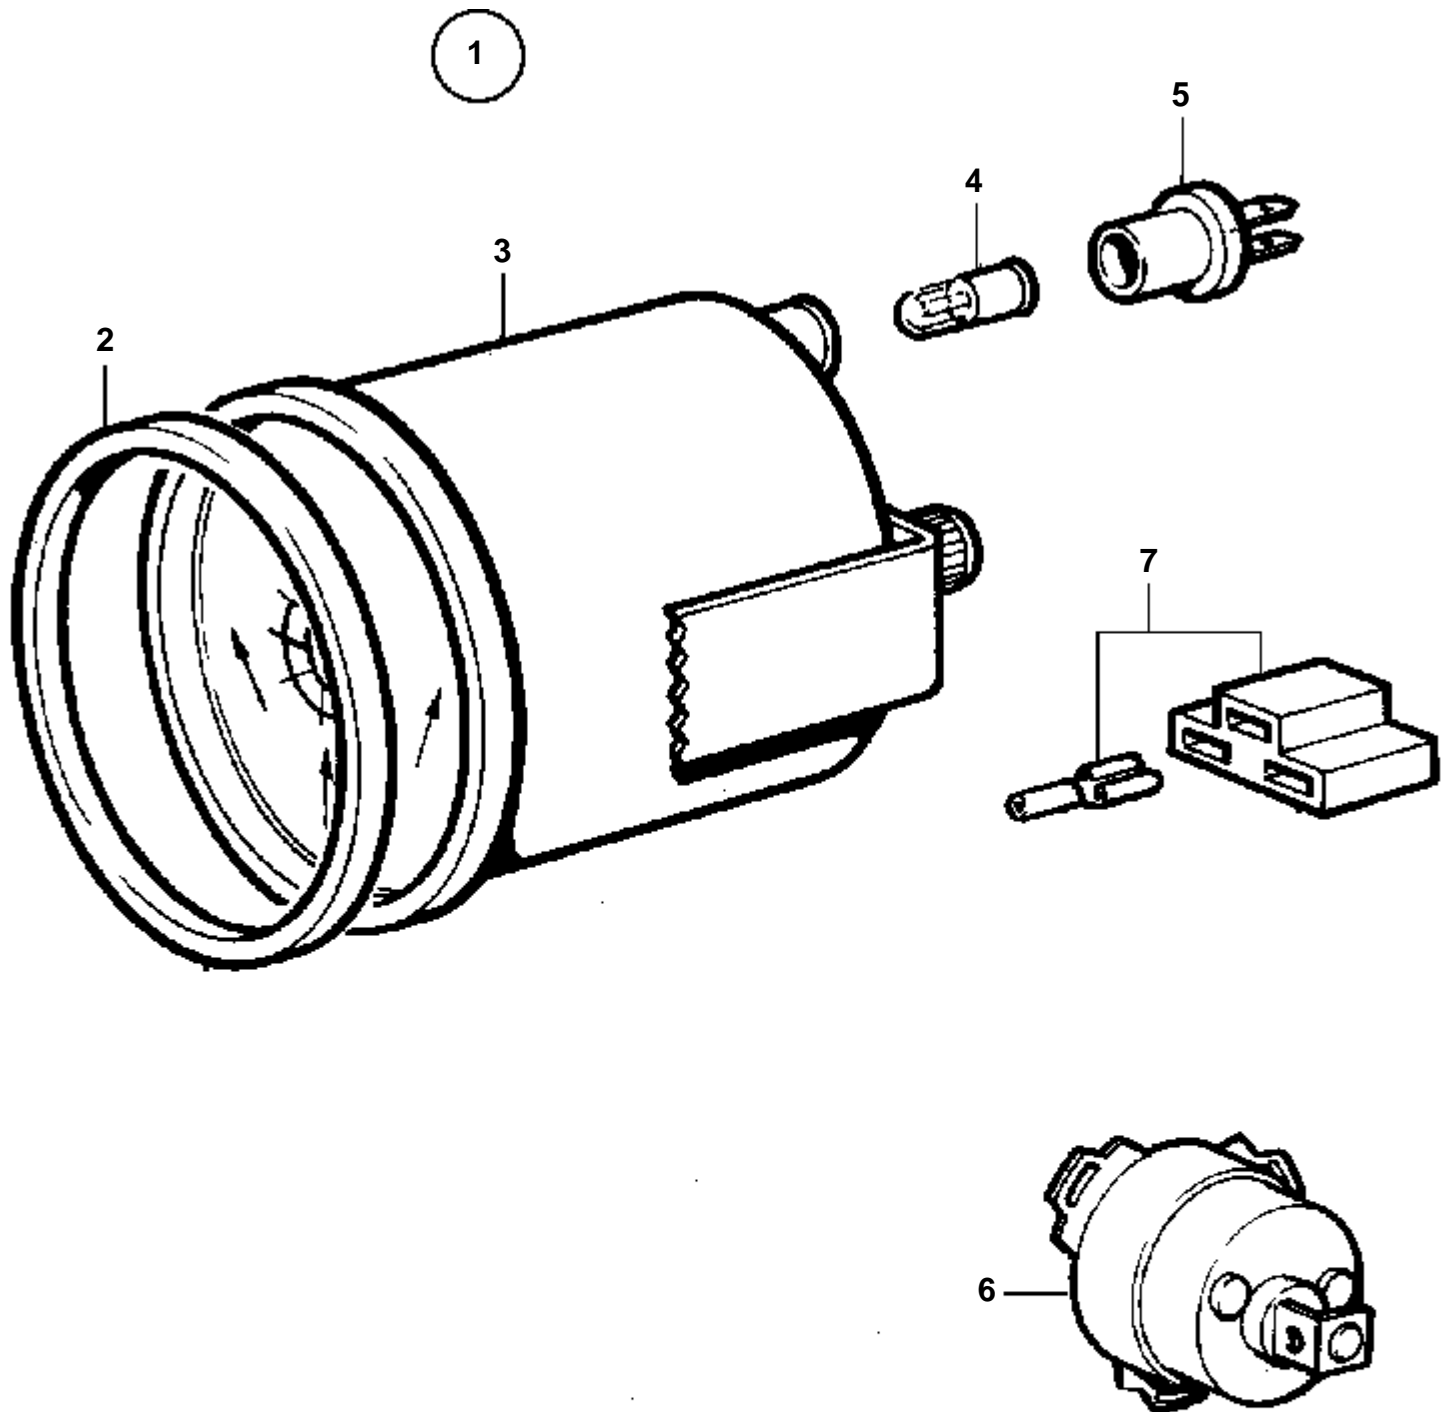

D2-75A

D2-75A

RÉF	No Pièce	QTÉ	DÉSIGNATION	Voir	NOTES
1	1140465	1	Jeu indicateur gouve		
2	858643	1	· Bague frontale		
3	863944	1	· Indicateur gouvernai		(828698)
4	863946	1	· · Ampoule		
5	863945	1	· · Porte-lampe		Pour instrument de référence 828698 une ampoule blanche 19923 et une douille 808175 doivent être utilisées.
6	837772	1	· Capteur de position		
7		X	· Equipement électrique	1963