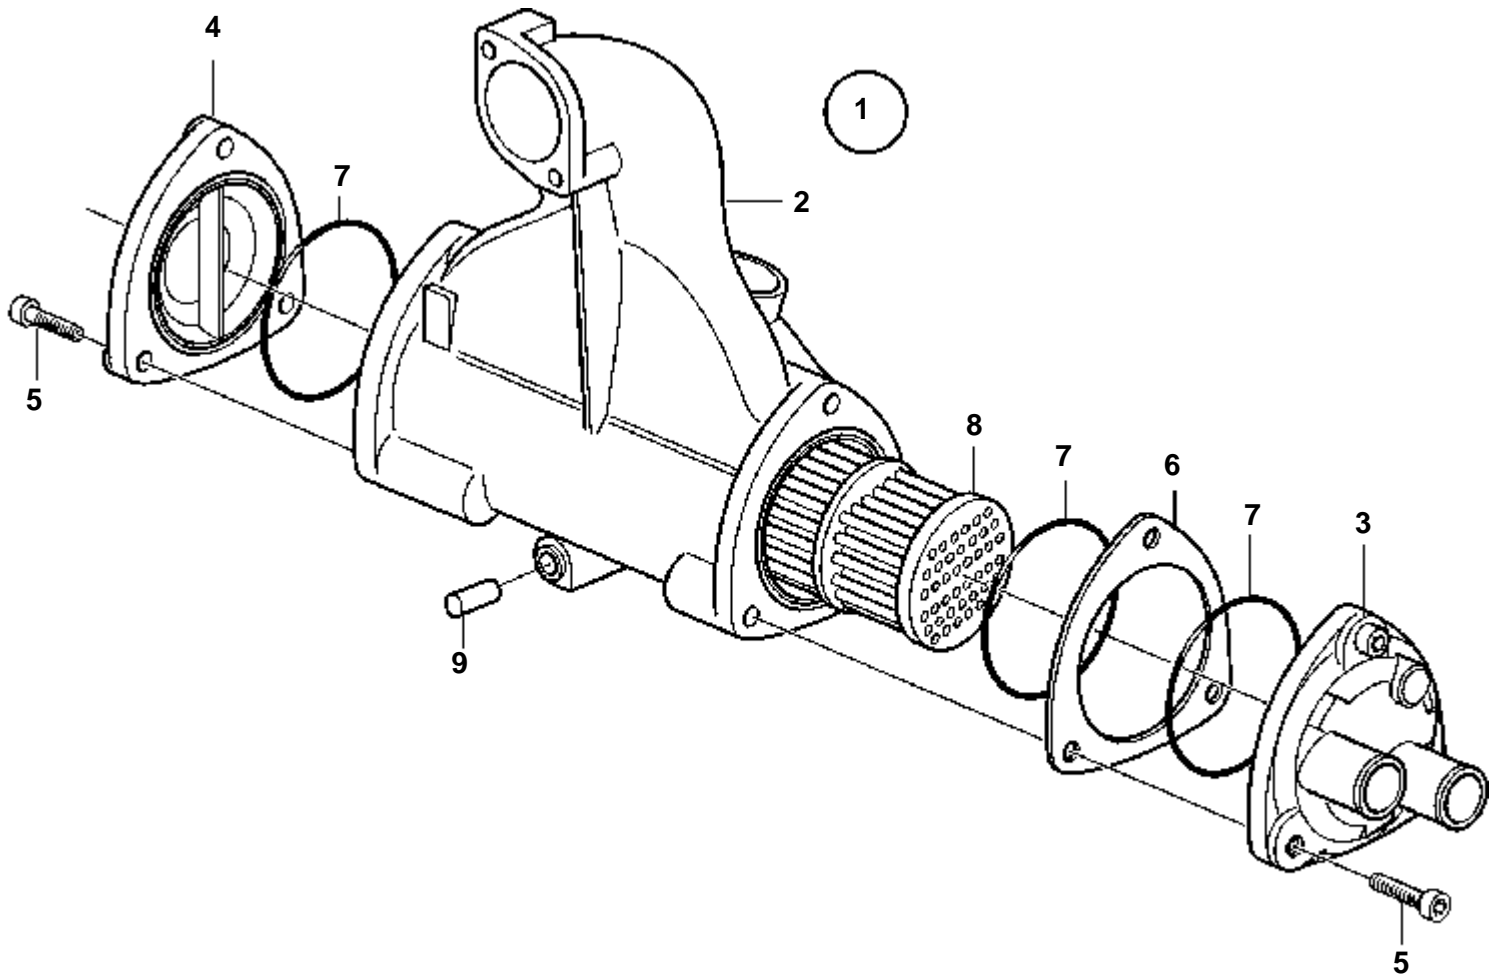

20385

RÉF	No Pièce	QTÉ	DÉSIGNATION	
1	3584098	1	Refoi.air suraliment	
2	888618	1	· Carter	NS
3	888617	1	· Capot	NS
4	888616	1	· Capot	NS
5	3838337	6	· Vis	
6	3580870	1	· Rondelle	
7	3581070	4	· Joint torique	
8	888615	1	· Radiateur	NS
9	888614	1	· Goupille	NS