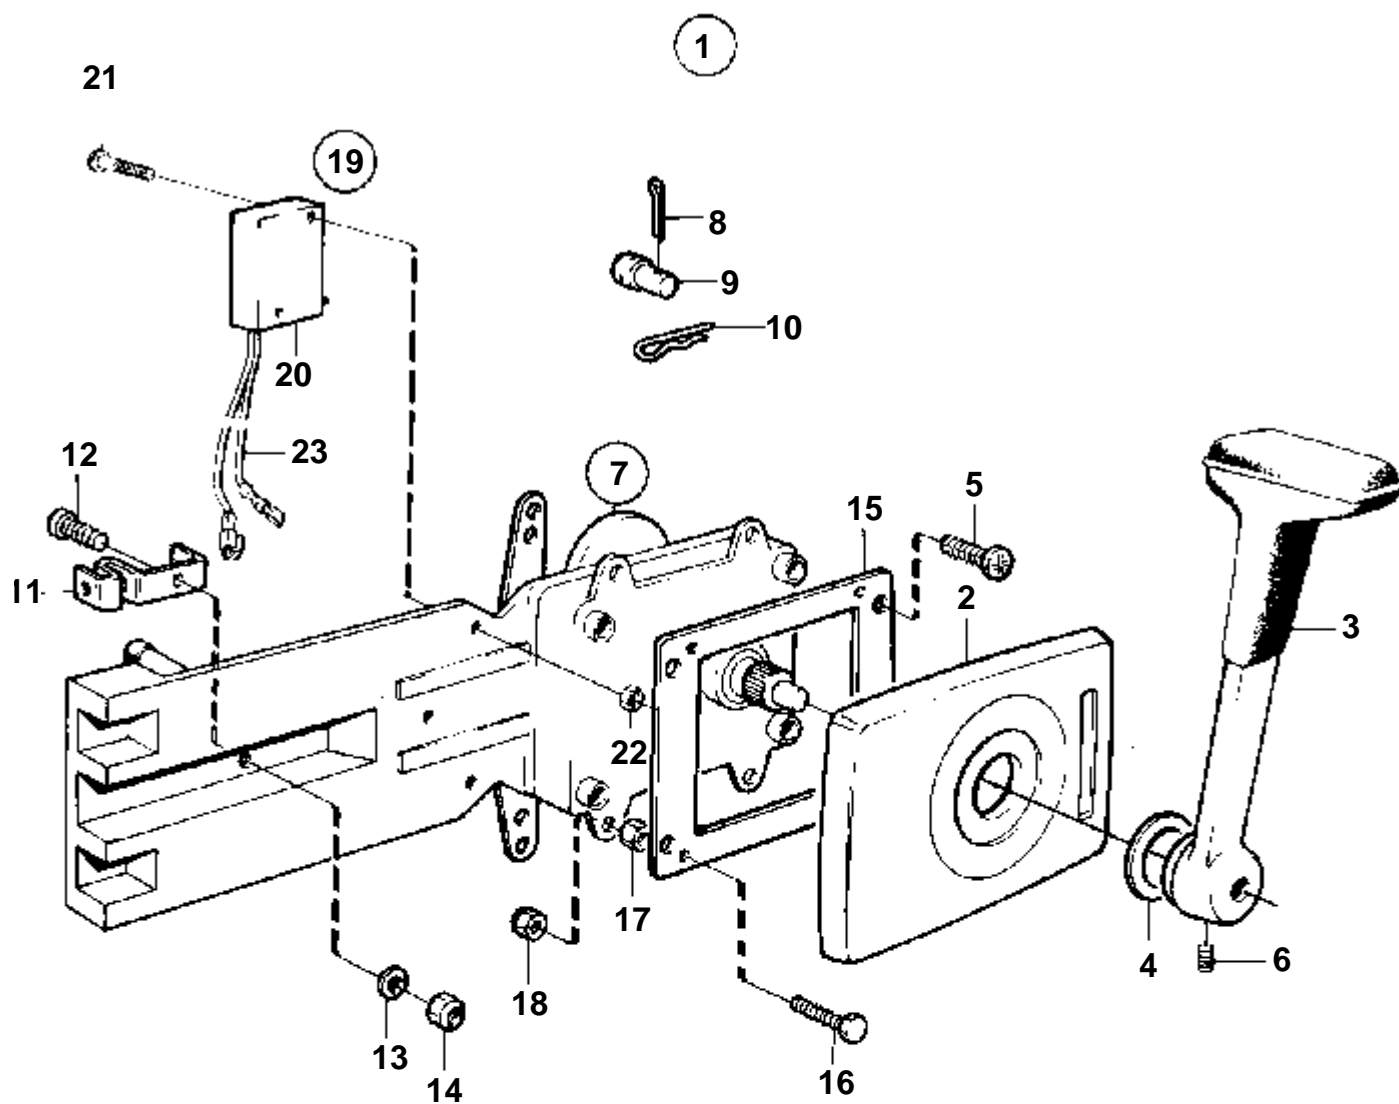

10315

RÉF	No Pièce	QTÉ	DÉSIGNATION	Voir
1	1140093	1	Kit montage	
2	853713	1	· Capot	
3B	839521	1	· Levier	
4	1140094	1	· Rondelle	
5	961330	4	· Vis	
6	839693	1	· Vis verrouillage	
7	1140095	1	Mecanisme de command	
8	17253	2	· Goupille fendue	
9	839638	2	· De	
10	852924	1	· Clip	
11	853423	1	· Retenue	
12	839664	1	· Vis	
13	940275	1	· Rondelle	
14	946435	1	· Contre-ecrou	
15		1	· Plaque fixation	
16	963548	4	· Vis	
17		4	· Ecrou	
18	946435	4	· Contre-ecrou	
19	855352	1	Contact posit.neutre	
20	850200	1	· Interrupteur	
21	946177	2	· Vis	
22	947536	2	· Ecrou	
23		X	· Cables et cosses de cable	1963