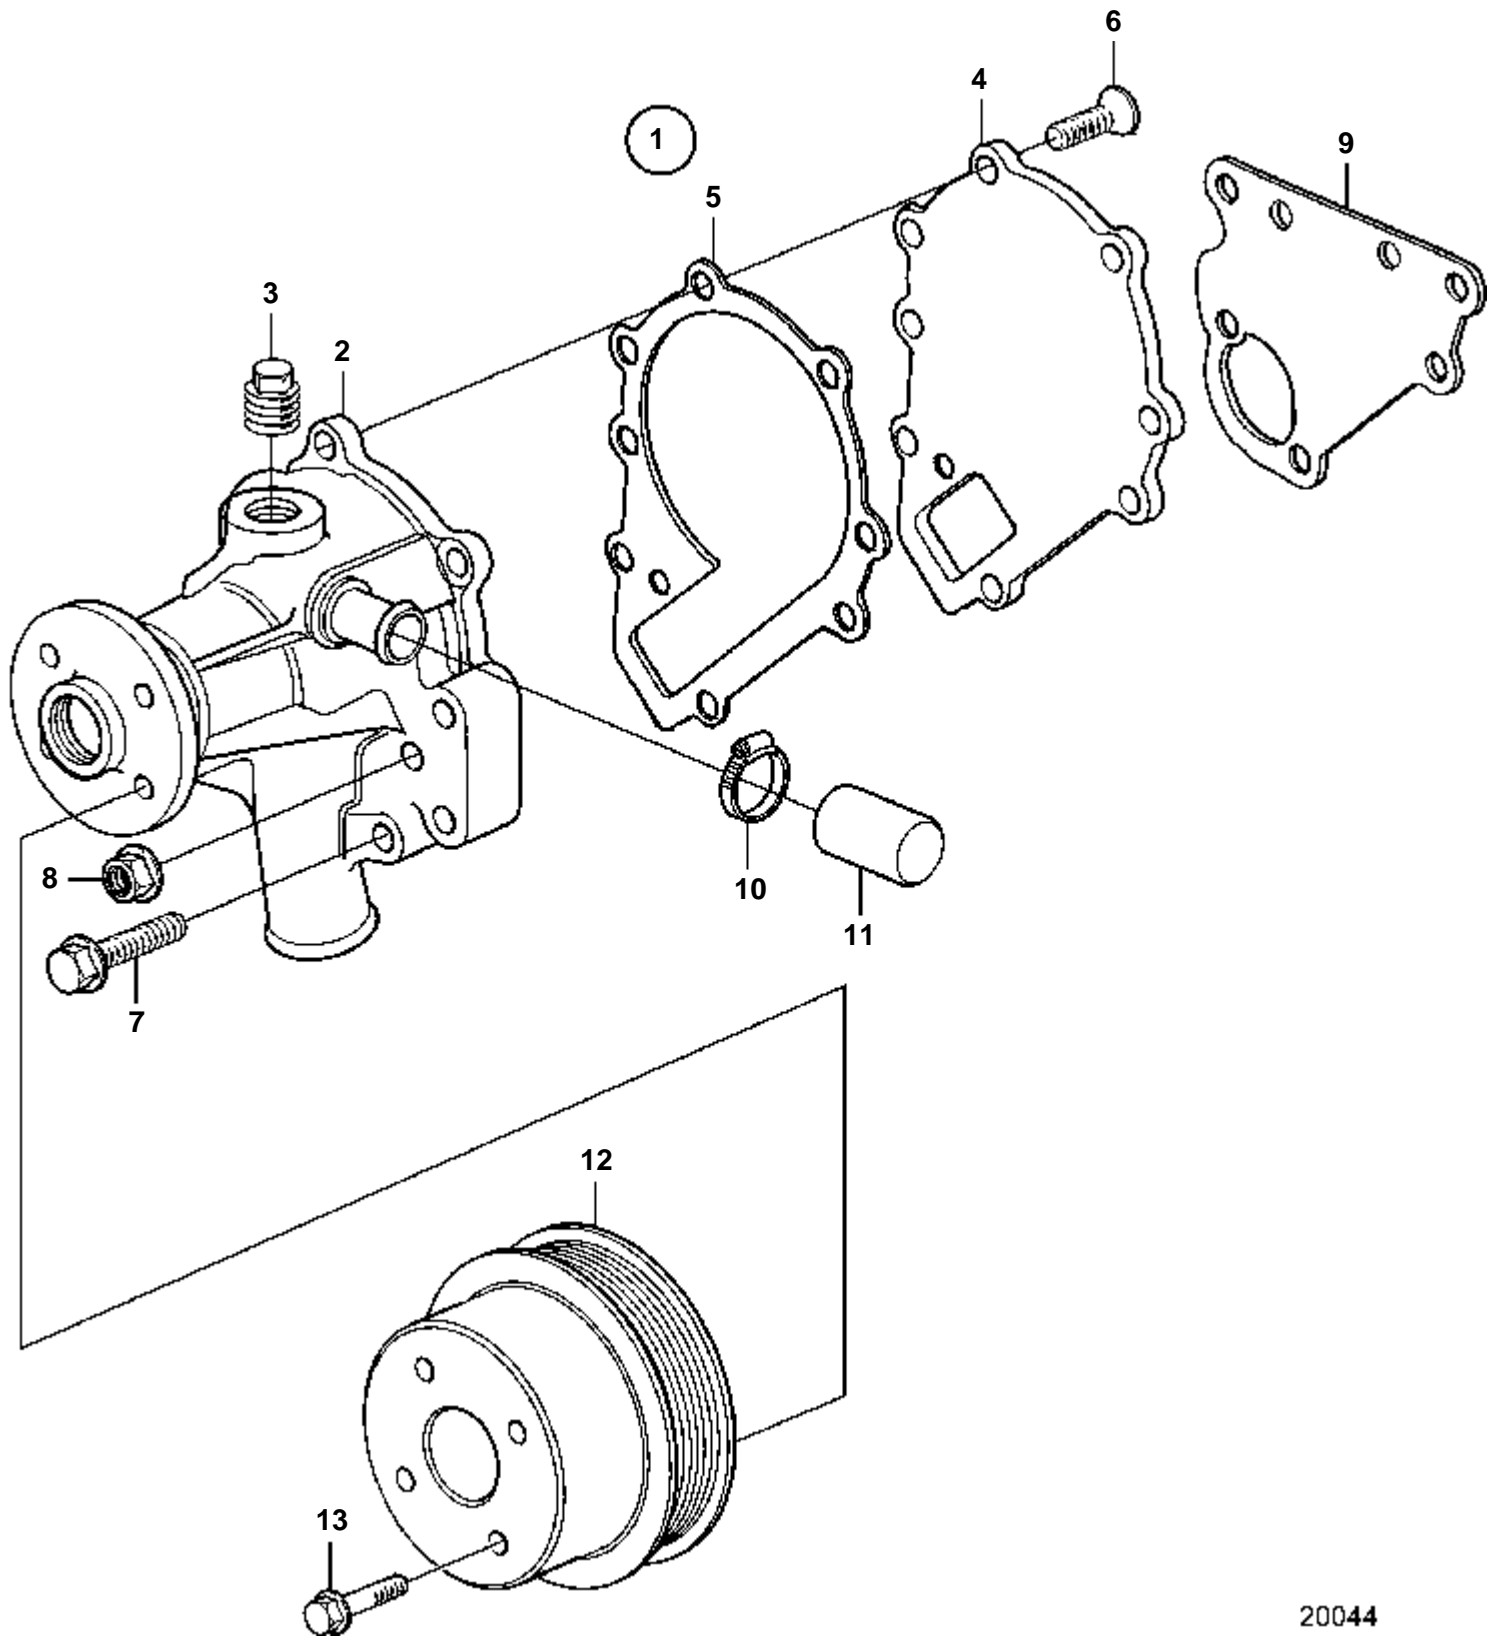

D2-75A

20044

D2-75A

RÉF	No Pièce	QTÉ	DÉSIGNATION
1	3583561	1	Pompe eau
2		1	· Carter
3		1	· Tampon
4	3580575	1	· Toile
5	3580576	1	· Joint
6	3580577	3	· Vis
7	3580258	4	Vis
8	945407	1	Ecrou accouplement
9	3583754	1	Joint
10	961664	1	Collier serrage
11	842235	1	Capot
12	3584085	1	Poulie
13	3580013	4	Vis