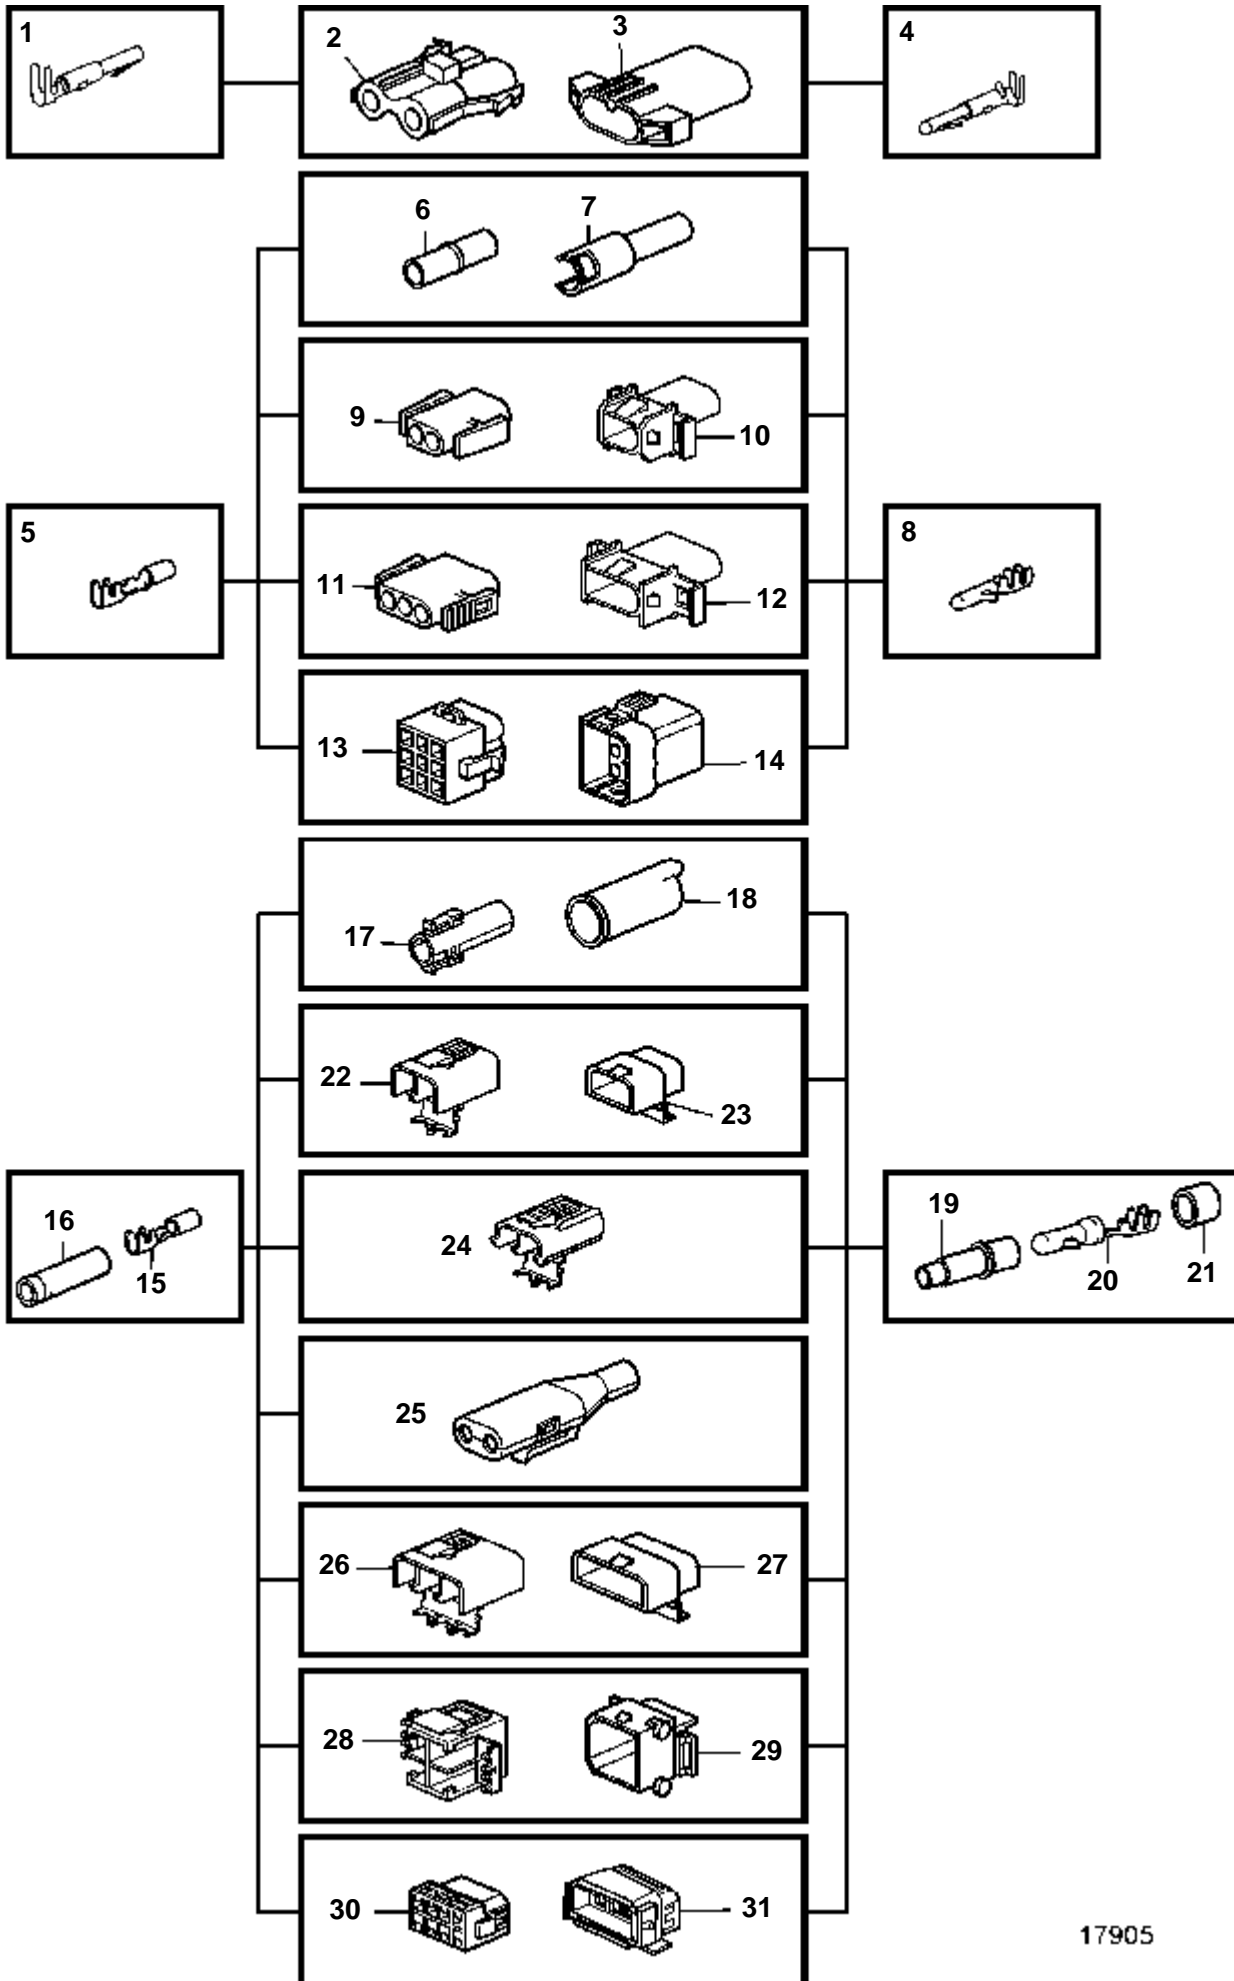

D2-75A

17905

D2-75A

RÉF	No Pièce	DÉSIGNATION	NOTES
1	946038	Cosse cable	2,1x0,5-1mm2
2	944224	Douille isolante	2 BROCHES
3	944223	Douille isolante	2 BROCHES
4		Cosse cable	2,1x0,5-1mm2. Non commercialisé par Volvo Penta.
5	965822	Casse de cables	3,5x1,1-2,5mm2
	948289	Casse de cables	3,5x2,5-4,0mm2
6	949584	Boitier isolant	3,5x1 NATUREL
7	949583	Boitier isolant	3,5x1 NATUREL
8	969831	Cosse cable	3,5x0,5-1mm2
	965824	Casse de cables	3,5x1,1-2,5mm2
	965825	Casse de cables	3,5x2,6-4,0mm2
9	948996	Douille isolante	3,5x2 NATUREL
10	948995	Fiche isolante	3,5x2 NATUREL
11	948296	Isolant	3,5x3 NATUREL
12	948297	Boitier isolant	3,5x3 NATUREL
13	948294	Douille isolante	3,5x9 NATUREL
14	948295	Fiche isolante	3,5x9 NATUREL
15	949371	Casse de cables	3,5x0,75-1,5mm2
		Cosse cable	3,5x2,5-4,5mm2
16	1598753	Isolation	
17	1307035	Boitier isolant	1 BROCHE
18	1308436	Boitier isolant	1 BROCHE
19	1608765	Isolation	
20	965824	Casse de cables	3,5x2,5-4,5mm2
21	1608766	Joint	
22	1307048	Douille isolante	2 BROCHES
23	1307049	Fiche isolante	2 BROCHES
24	970753	Douille isolante	2 BROCHES
25	1624477	Contact	2 BROCHES
26	1259828	Isolant	3 BORNES
27	1259829	Isolant	3 BORNES
28	1259830	Douille isolante	4 BORNES
29	1259831	Isolant	4 BORNES
30	966812	Douille isolante	8 BORNES
31	967809	Fiche isolante	8 BORNES