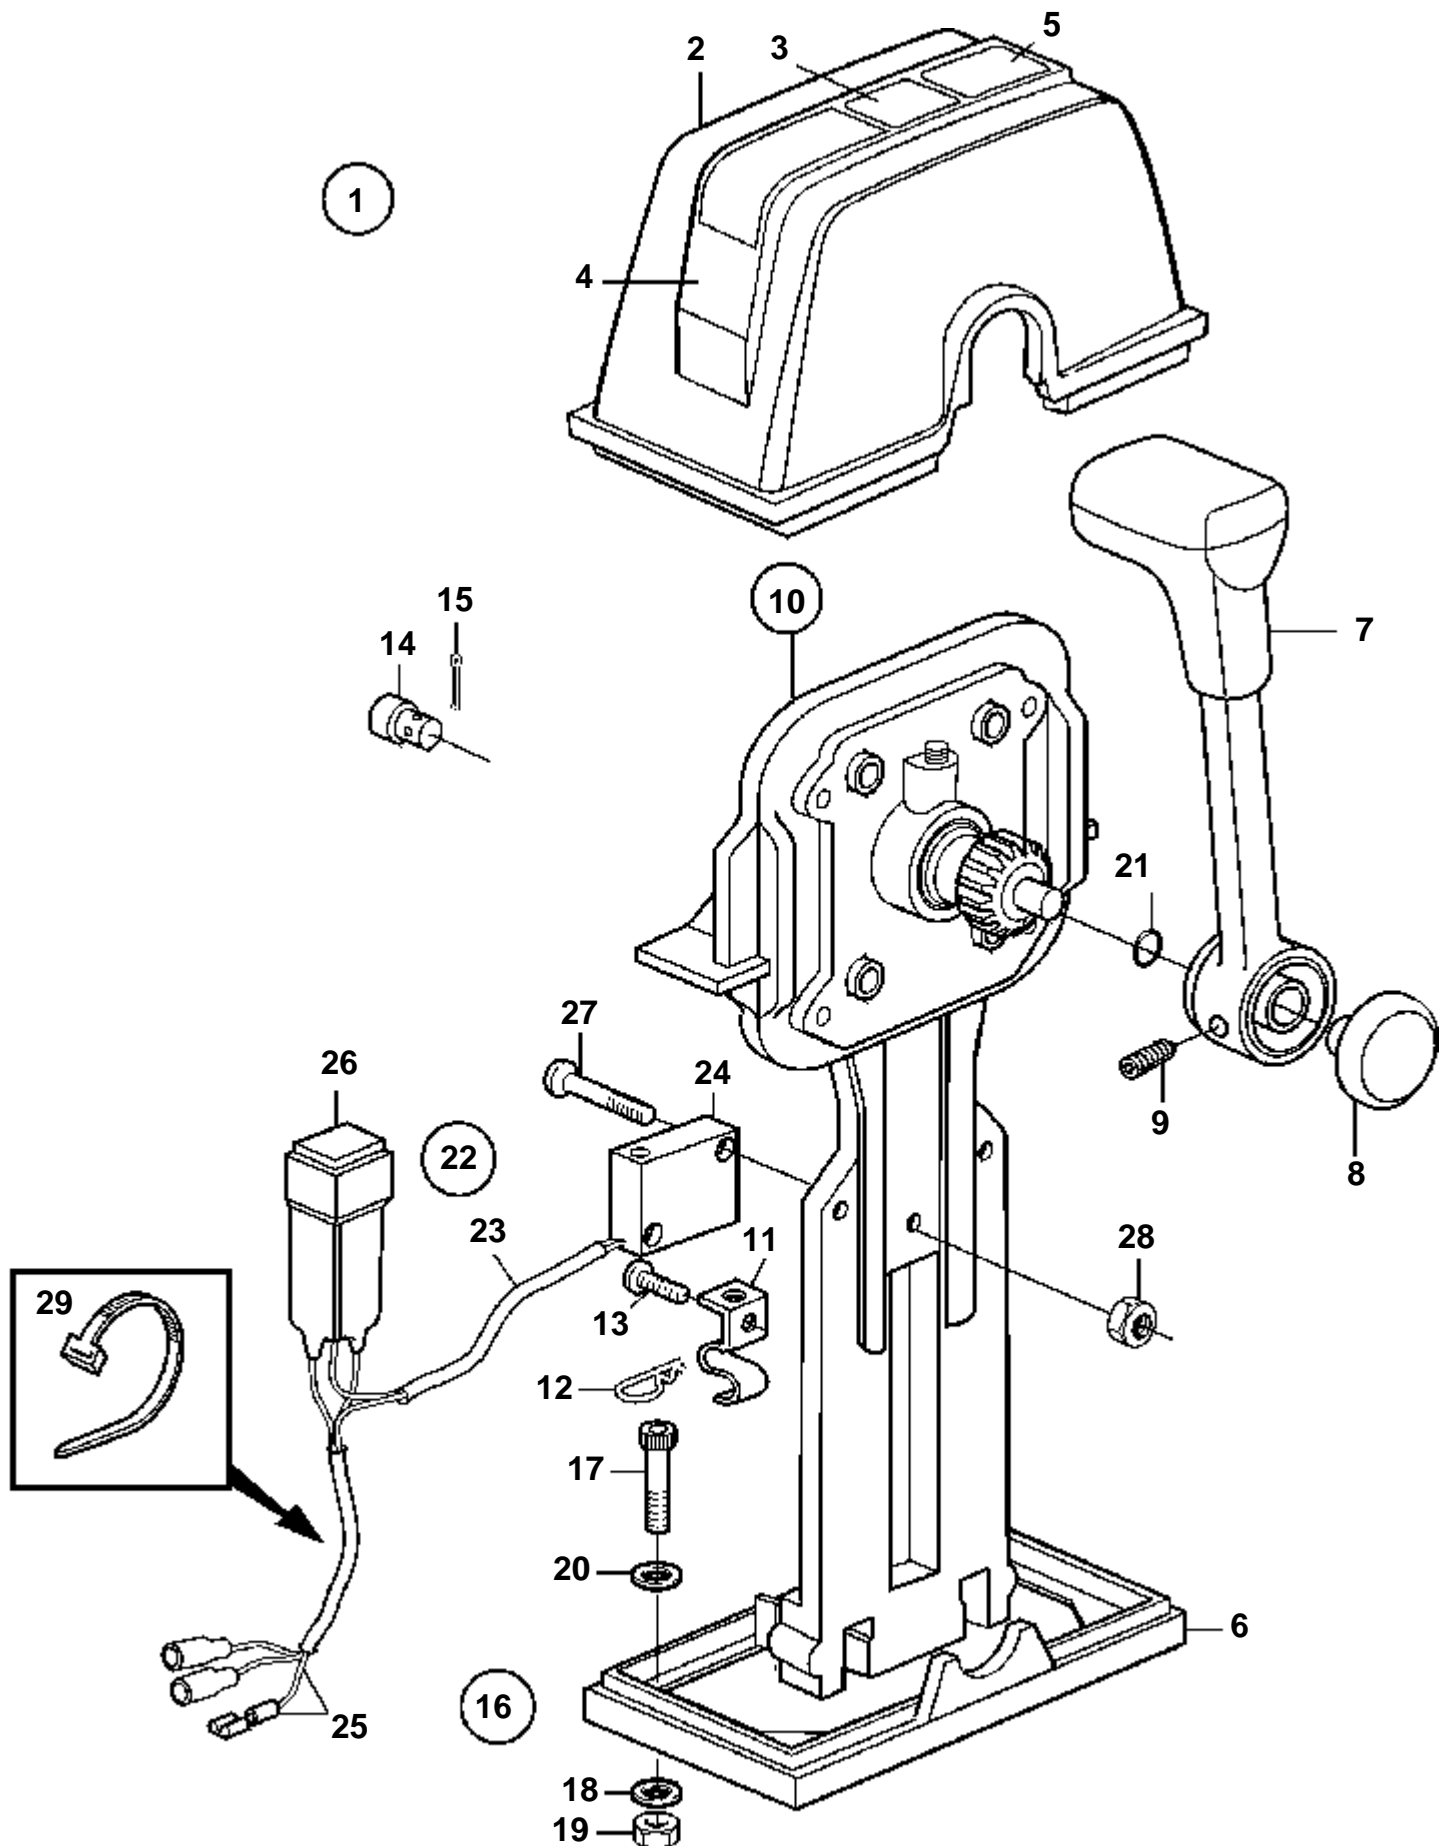

D2-75A

18508

D2-75A

RÉF	No Pièce	QTÉ	DÉSIGNATION	Voir	NOTES
1	853169	1	Kit montage		Pour double installation.
2	851881	1	· Capot		
3	851895	2	· · Autocollant		
4		1	· · Disque recouvrement		
5	851897	1	· · Autocollant		
6	839479	1	· · Plaque		
7	852347	2	· Levier		
				266	
8		2	· · Bouton-poussoir		Inclus dans le levier complet.
9		2	· · Vis		Inclus dans le levier complet.
10	851600	2	· Commande		
11	853423	2	· · Retenue		
12	852924	2	· · Clip		
13	839664	2	· · Vis		
14	839638	2	· · De		
15	17253	2	· · Goupille fendue		
16		1	· Kit vis		
17	947671	4	· · Vis a six pans creux		
18	960138	4	· · Rondelle		
19	955780	4	· · Ecrou		
20	940090	4	· · Rondelle		
21	925058	2	· Joint torique		
22	855352	2	Contact posit.neutre		
23	839619	2	· Kit cables		
24	850200	2	· · Interrupteur		
25		X	· · Cables et cosses de cable		
26	876037	2	· Ensemble relais	1963	
27	946177	4	· Vis		
28	947536	4	· Ecrou		
29	948211	X	· Ruban serrage