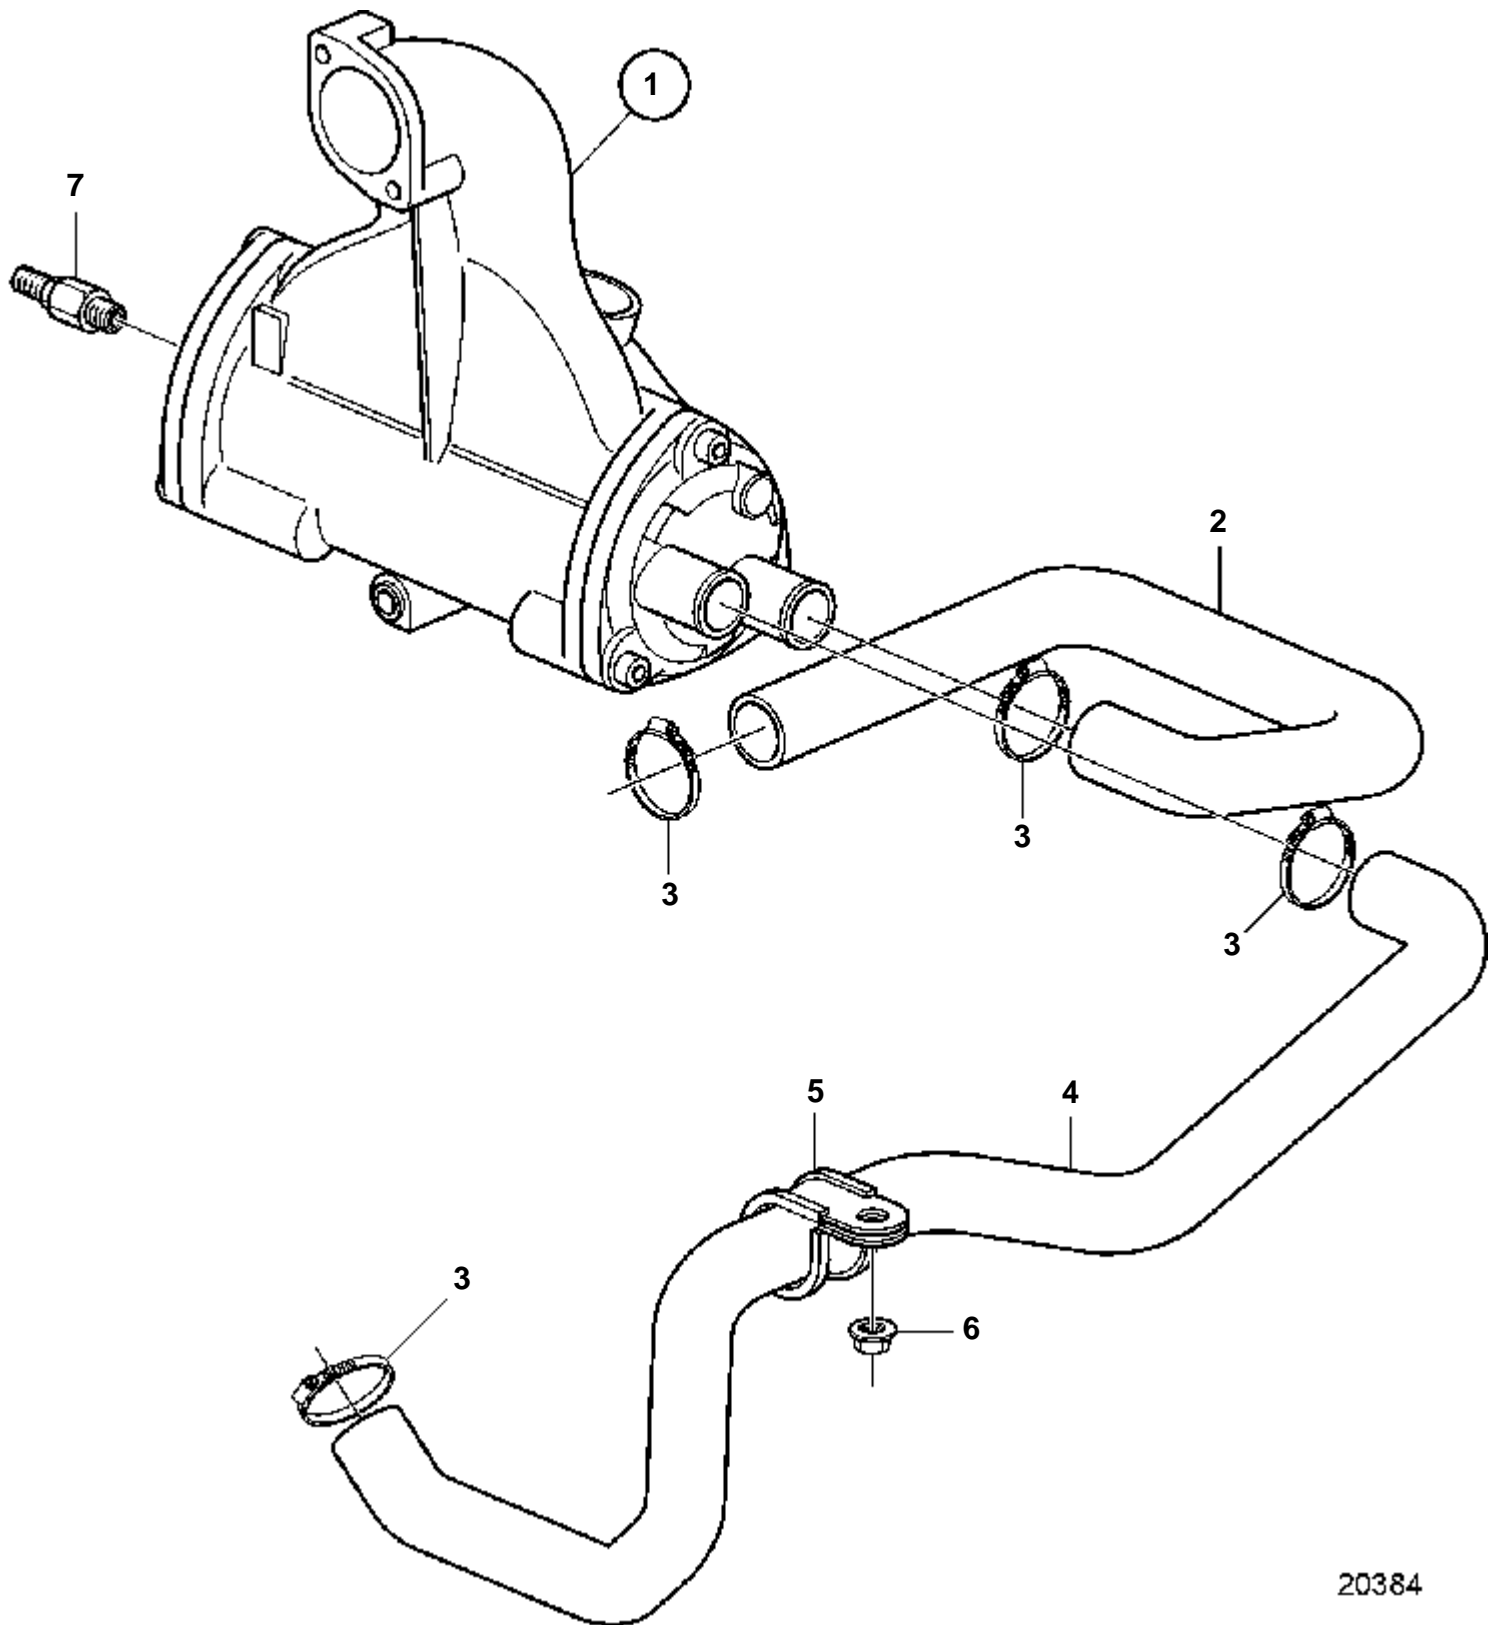

D2-75A

20384

D2-75A

RÉF	No Pièce	QTÉ	DÉSIGNATION	Voir
1			Refoi.air suraliment	
2	3584096	1	Flexible	7144
3	853548	4	Collier serrage	
4	3584095	1	Flexible	
5	949850	1	Collier serrage	
6	948645	1	Contre-ecrou	
7	949918	1	Robinet vidange