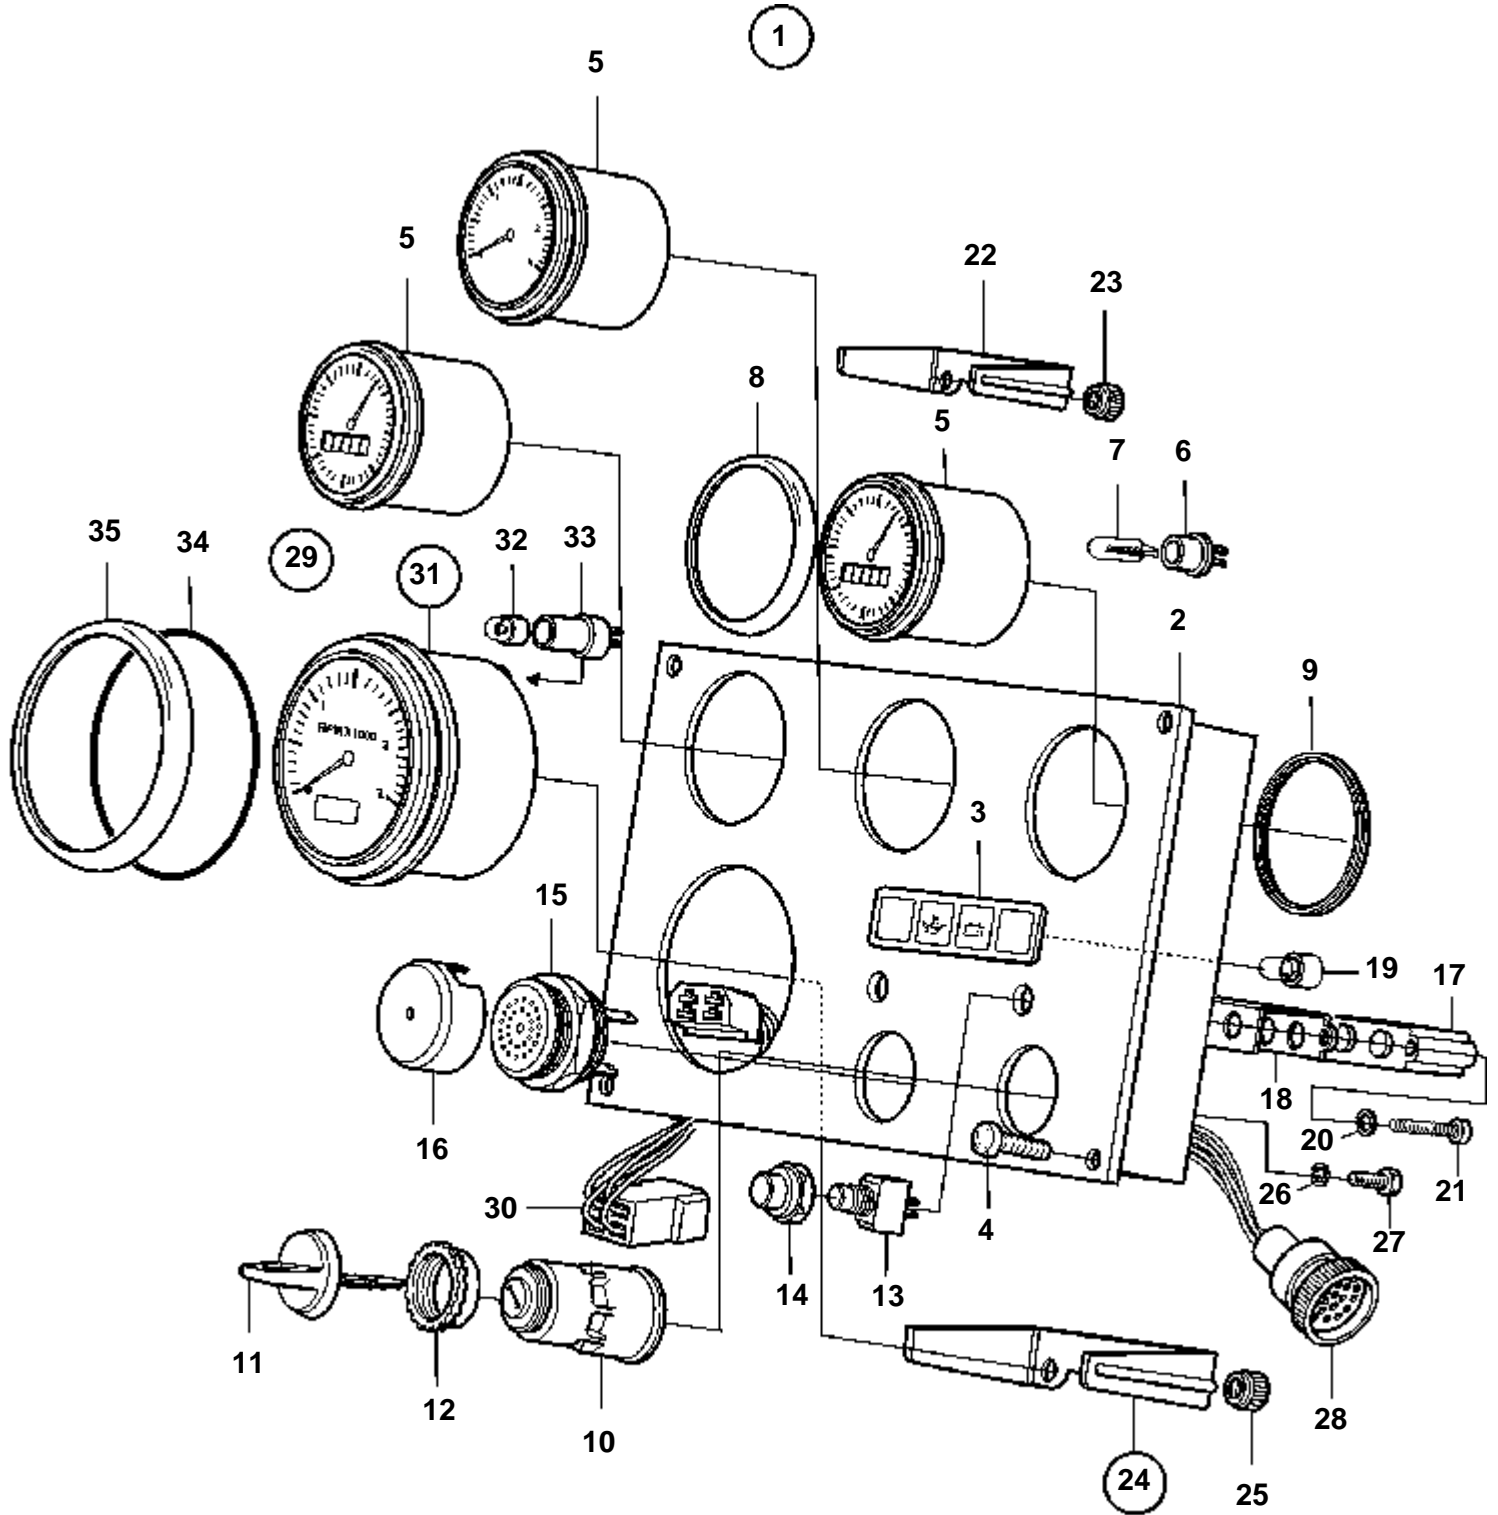

19866

D2-75A

RÉF	No Pièce	QTÉ	DÉSIGNATION	Voir	NOTES
1	873591	1	Planche bord		
2	860182	1	· Planche bord		
3	858645	1	· Ruban symbole		
4	828647	4	· Vis		
5	873196	1	· Indicateur de temp		
	873198	1	· Manome'tre d'huile		
	873200	1	· Voltmetre		
6	863945	3	· · Porte-lampe		
7	863947	3	· · Ampoule		
8	858643	3	· Bague frontale		D=52mm
9	828803	3	· Anneau		
10	864277	1	· Interrupteur contact		
11	859953	2	· · Cle		Indiquez le code de clé à la commande.
			· · Bulletins 49-30	49-30-EN	Outil No de réf. 859953
12	859955	1	· · Ecrou plastique		
13	828584	1	· Interrupteur		TEST D'ALARME
	828585	1	· Interrupteur		ECLAIRAGE D'INSTRUMENTS
14	828586	2	· Ecrou		
15	828587	1	· Repetiteur acoustiqu		
16	858795	1	· Capot protection		
17	873737	1	· Unite electronic		(873209)
18	828784	1	· Reflecteur		
19	828818	4	· Ampoule		24V
20	941904	2	· Rondelle e'lasttique		
21	941615	2	· Vis		
22	873207	3	· Retenue		
23		6	· · Ecrou		
24	873208	1	· Retenue		
25		2	· · Ecrou		
26	941904	1	· Rondelle e'lasttique		
27	949947	1	· Vis		
28	828646	1	· Faisceau de cable		
29	877178	1	Kit compte-tours		
30	874096	1	· Cable		
31	874496	1	· · Kit compte-tours		2600 TR/MIN
32	863947	1	· · Ampoule		24V
33	863945	1	· · Porte-lampe		
34	873232	1	· · Joint torique		
	883232	1	· · Capsule		
35	873683	1	· · Bague frontale