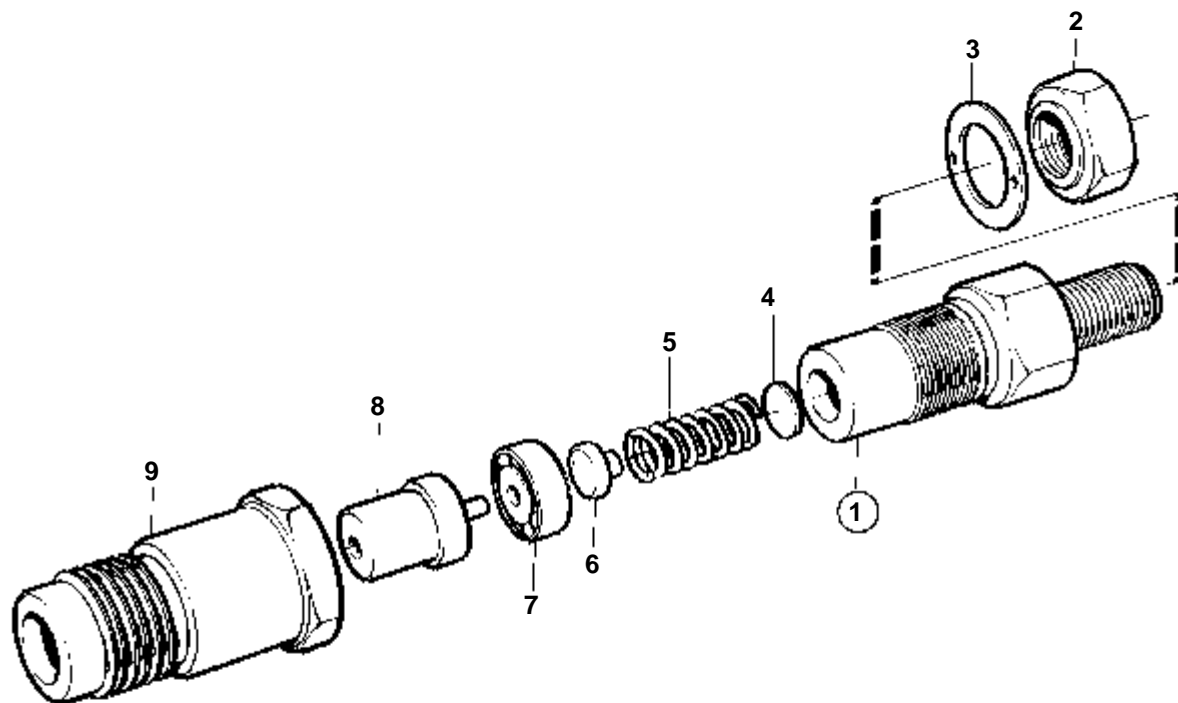

15079

RÉF	No Pièce	QTÉ	DÉSIGNATION	NOTES
1	3580592	1	Injecteur	
	3803442	1	Injecteur, échange	Echange standard
2	3580630	1	· Ecrou	
3	3580631	1	· Joint	
4	3580632	3	· Jeu cales	
5	3580633	1	· Ressort	
6	3580634	1	· Boulon de pression	SO
7	3580635	1	· Piece intermediaire	
8	3580636	1	· Injecteur	
9		1	· Ecrou