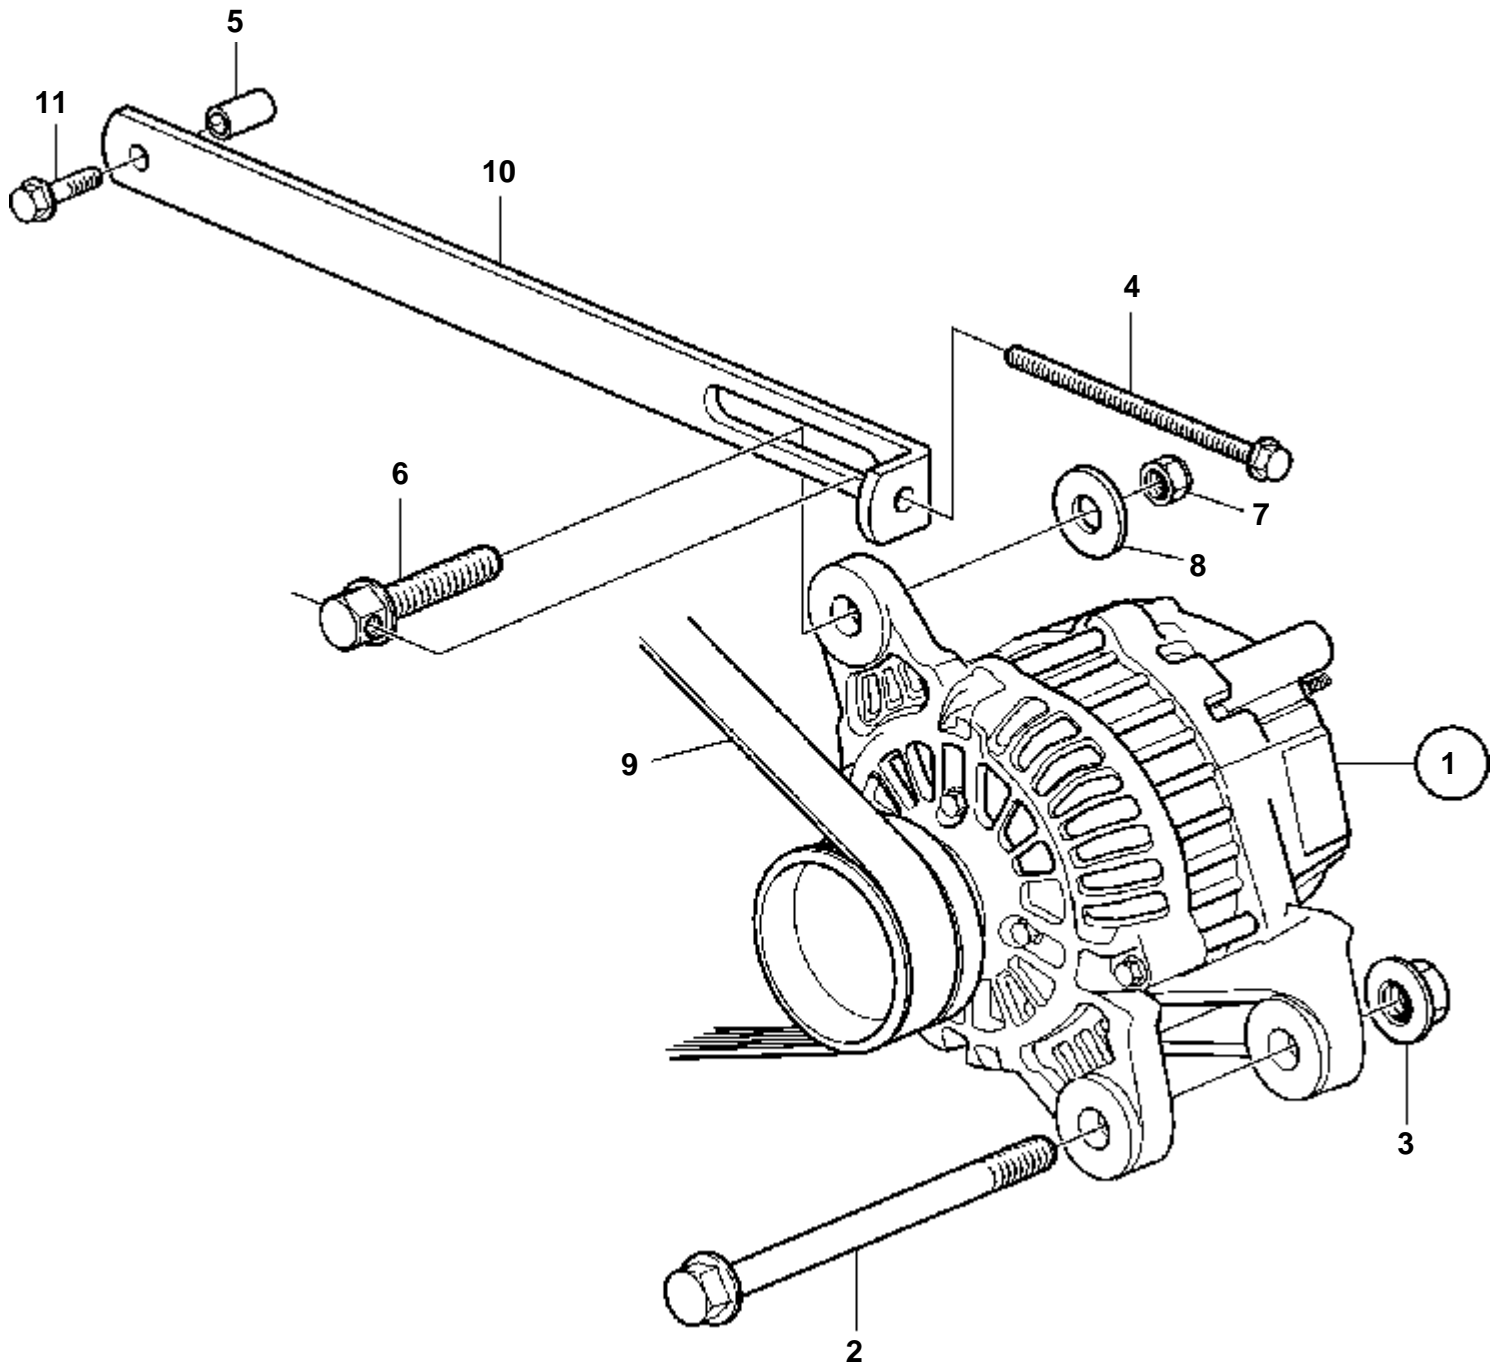

D2-75A

20027

D2-75A

RÉF	No Pièce	QTÉ	DÉSIGNATION
1	3803650	1	Alternateur,échange
2	978447	1	Vis a bride
3	971096	1	Ecrou
4	977820	1	Vis
5		1	Entretoise
6	861663	1	Vis verrouillage
7		1	Contre-ecrou
8	960144	1	Rondelle
9	3584086	1	Courroie
10	3584100	1	Bride serrage
11		1	Vis