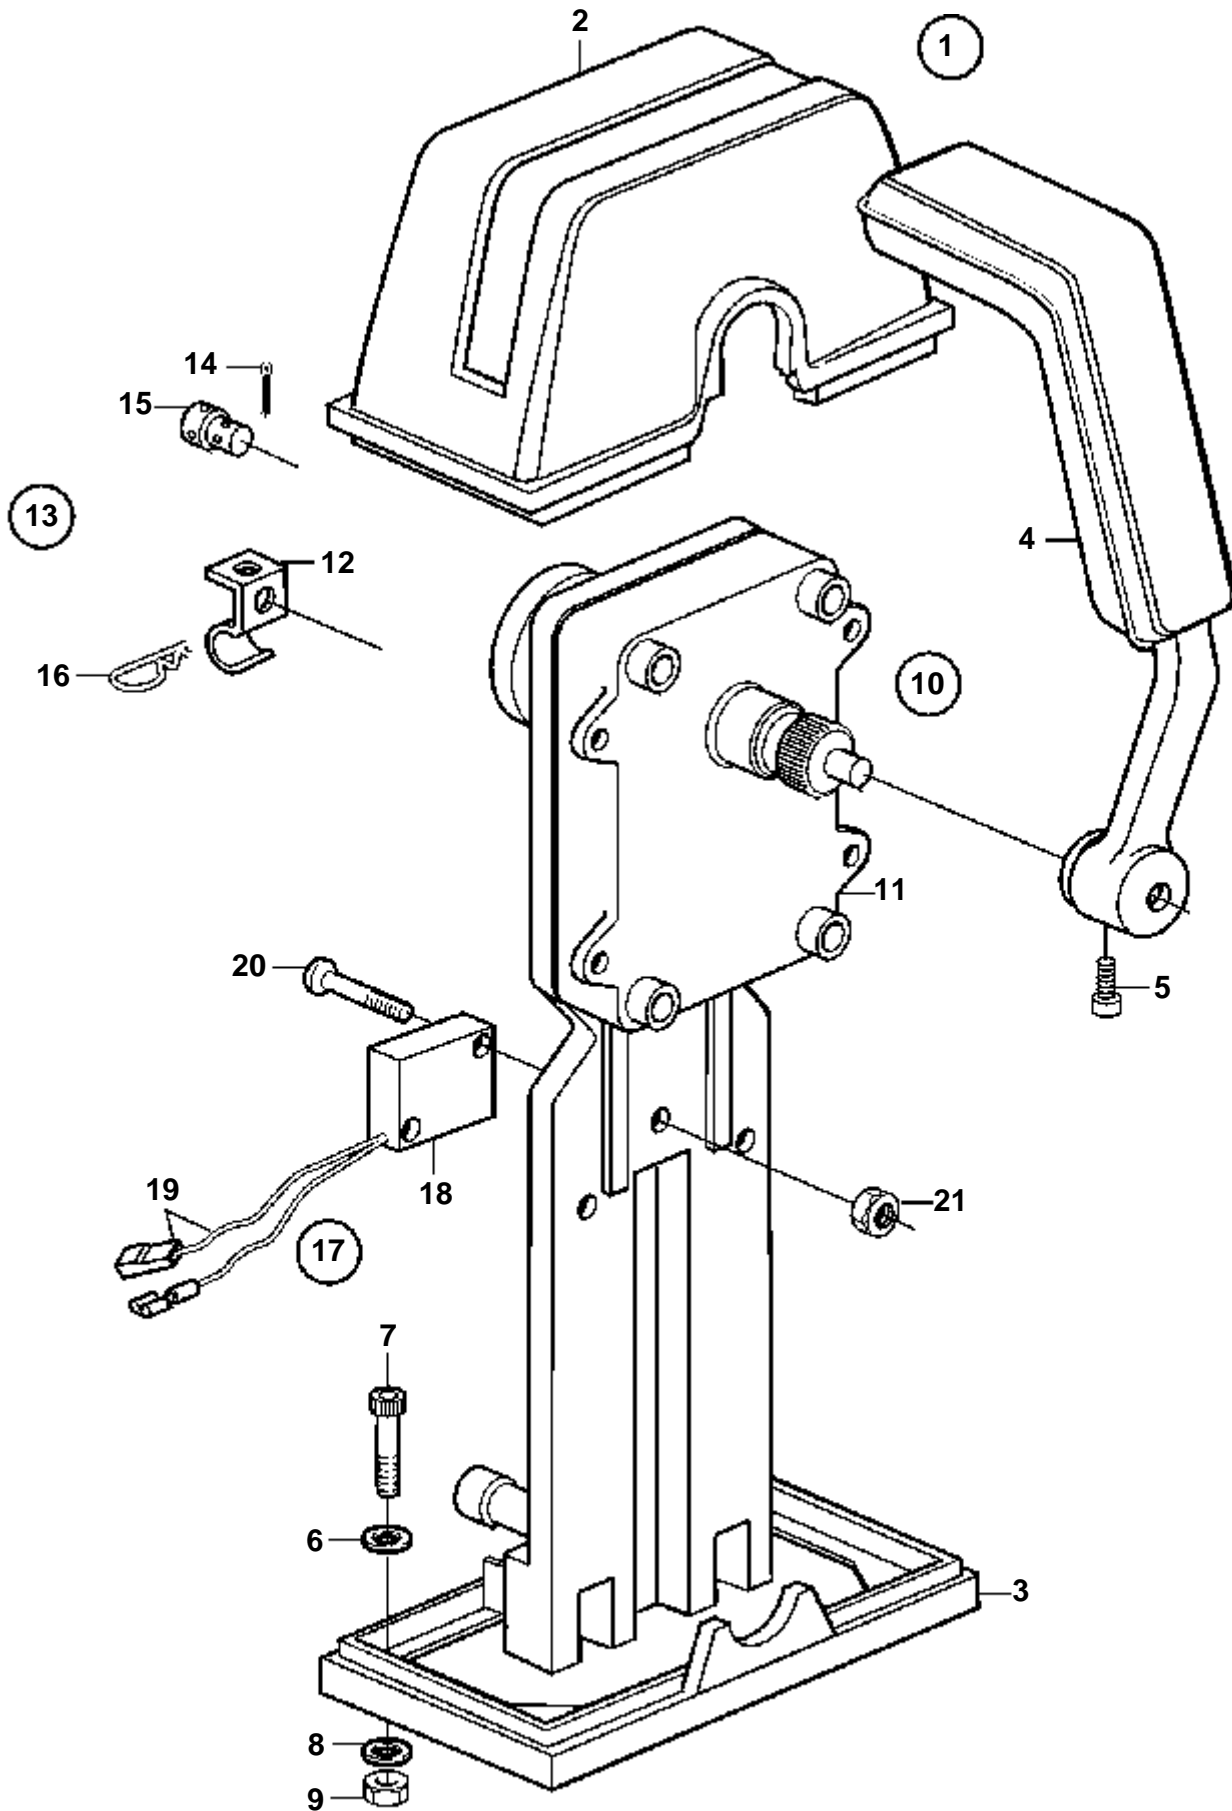

RÉF	No Pièce	QTÉ	DÉSIGNATION	Voir	NOTES
1	851603	1	Kit montage		Pour double installation.
2	850824	1	· Capot		(839477)
3	839479	1	· Plaque		
4	839475	2	· Levier		
5	839693	2	· Vis verrouillage		
6	940090	2	· Rondelle		
7	947671	6	· Vis a six pans creux		
8	960138	6	· Rondelle		
9	955780	6	· Ecrou		
10	851600	2	Commande		
11		2	· Mecanisme de command		
12	853423	2	· Retenue		
13		2	· Kit connexion		
14	17253	4	· · Goupille fendue		
15	839638	4	· · De		
16	852924	2	· · Clip		
17	855352	2	Contact posit.neutre		
18	850200	2	· Interrupteur		
19		X	· · Cables et cosses de cable	1963	
20	946177	4	· Vis		
21	947536	4	· Ecrou