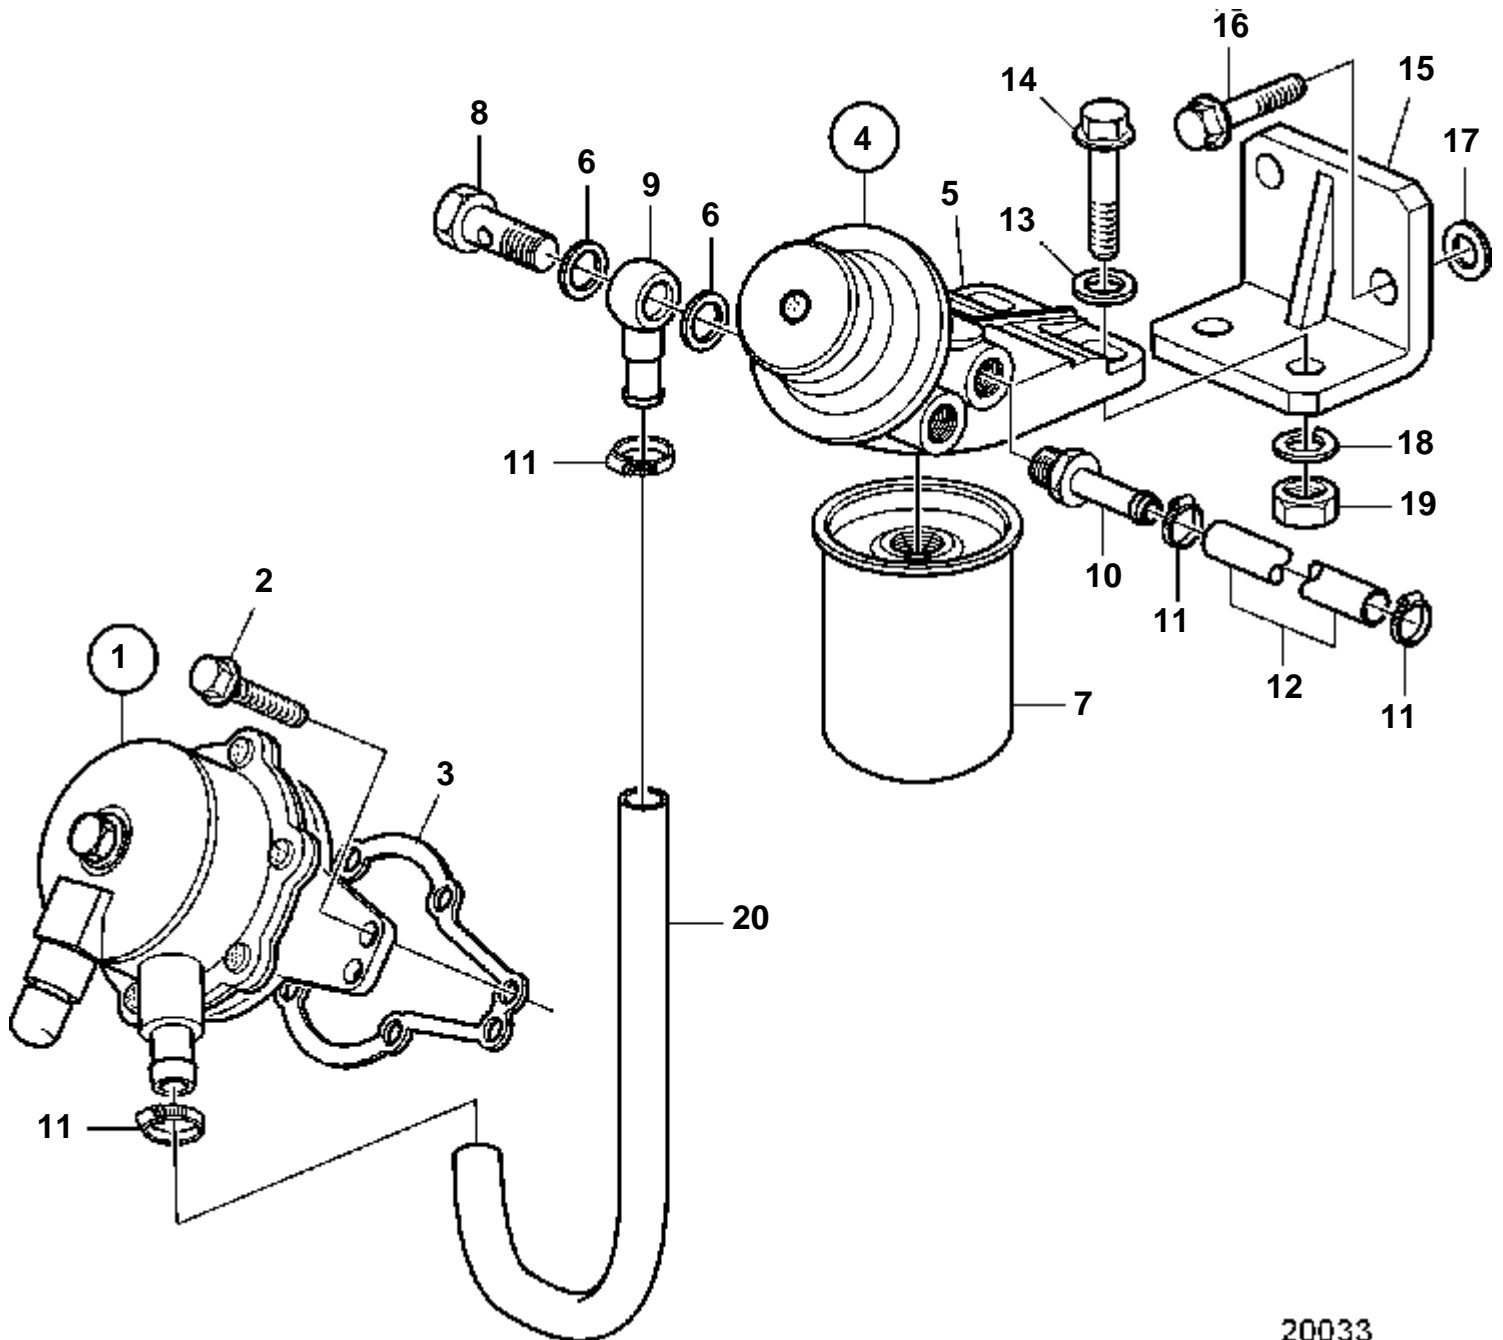

D2-75A

20033

D2-75A

RÉF	No Pièce	QTÉ	DÉSIGNATION
1	3584126		Pompe alimentation
			Pièces non spécifiées
2	967949	1	Vis
3	3580111	1	Joint
4	3584125	1	Filtre carburant
5		1	· Boitier filtre
6	969011	5	· Joint
7	861477	1	· Cartouche filtre
8	3580098	1	· Vis creuse
9	3580101	1	· Raccord banjo
10	3584120	1	Raccord
11	961664	4	Collier serrage
12		1	Flexible
13	969011	2	Joint
14		1	Vis
15	3584424	1	Console
16		2	Vis
17	191169	2	Rondelle
18	3580015	1	Rondelle elastique
19	971071	2	Ecrou
20		1	Flexible