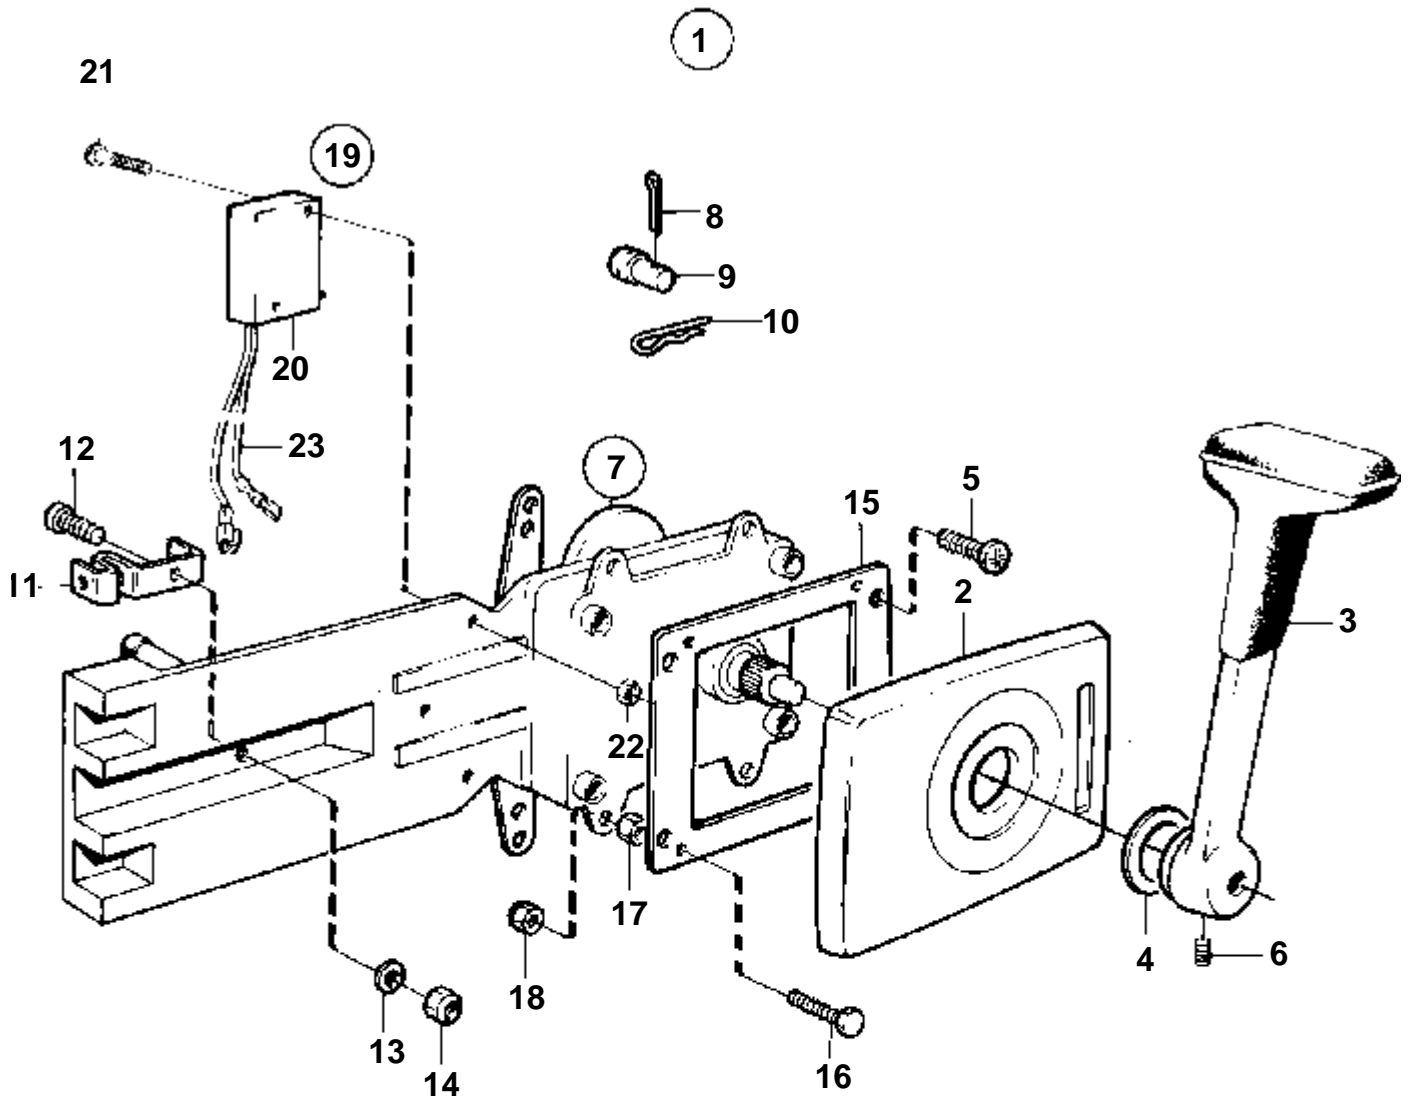

10315

RÉF	No Pièce	QTÉ	DÉSIGNATION	Voir
1	1140090	1	Kit montage	
2	853713	1	· Capot	
3A	852347	1	· Levier	
				266
3C	853004	1	· Bouton-poussoir	
5	961330	4	· Vis	
7	1140095	1	Mecanisme de command	
8	17253	2	· Goupille fendue	
9	839638	2	· De	
10	852924	1	· Clip	
11	853423	1	· Retenue	
12	839664	1	· Vis	
13	940275	1	· Rondelle	
14	946435	1	· Contre-ecrou	
15		1	· Plaque fixation	
16	963548	4	· Vis	
17		4	· Ecrou	
18	946435	4	· Contre-ecrou	
19	855352	1	Contact posit.neutre	
20	850200	1	· Interrupteur	
21	946177	2	· Vis	
22	947536	2	· Ecrou	
23		X	· Cables et cosses de cable	1963