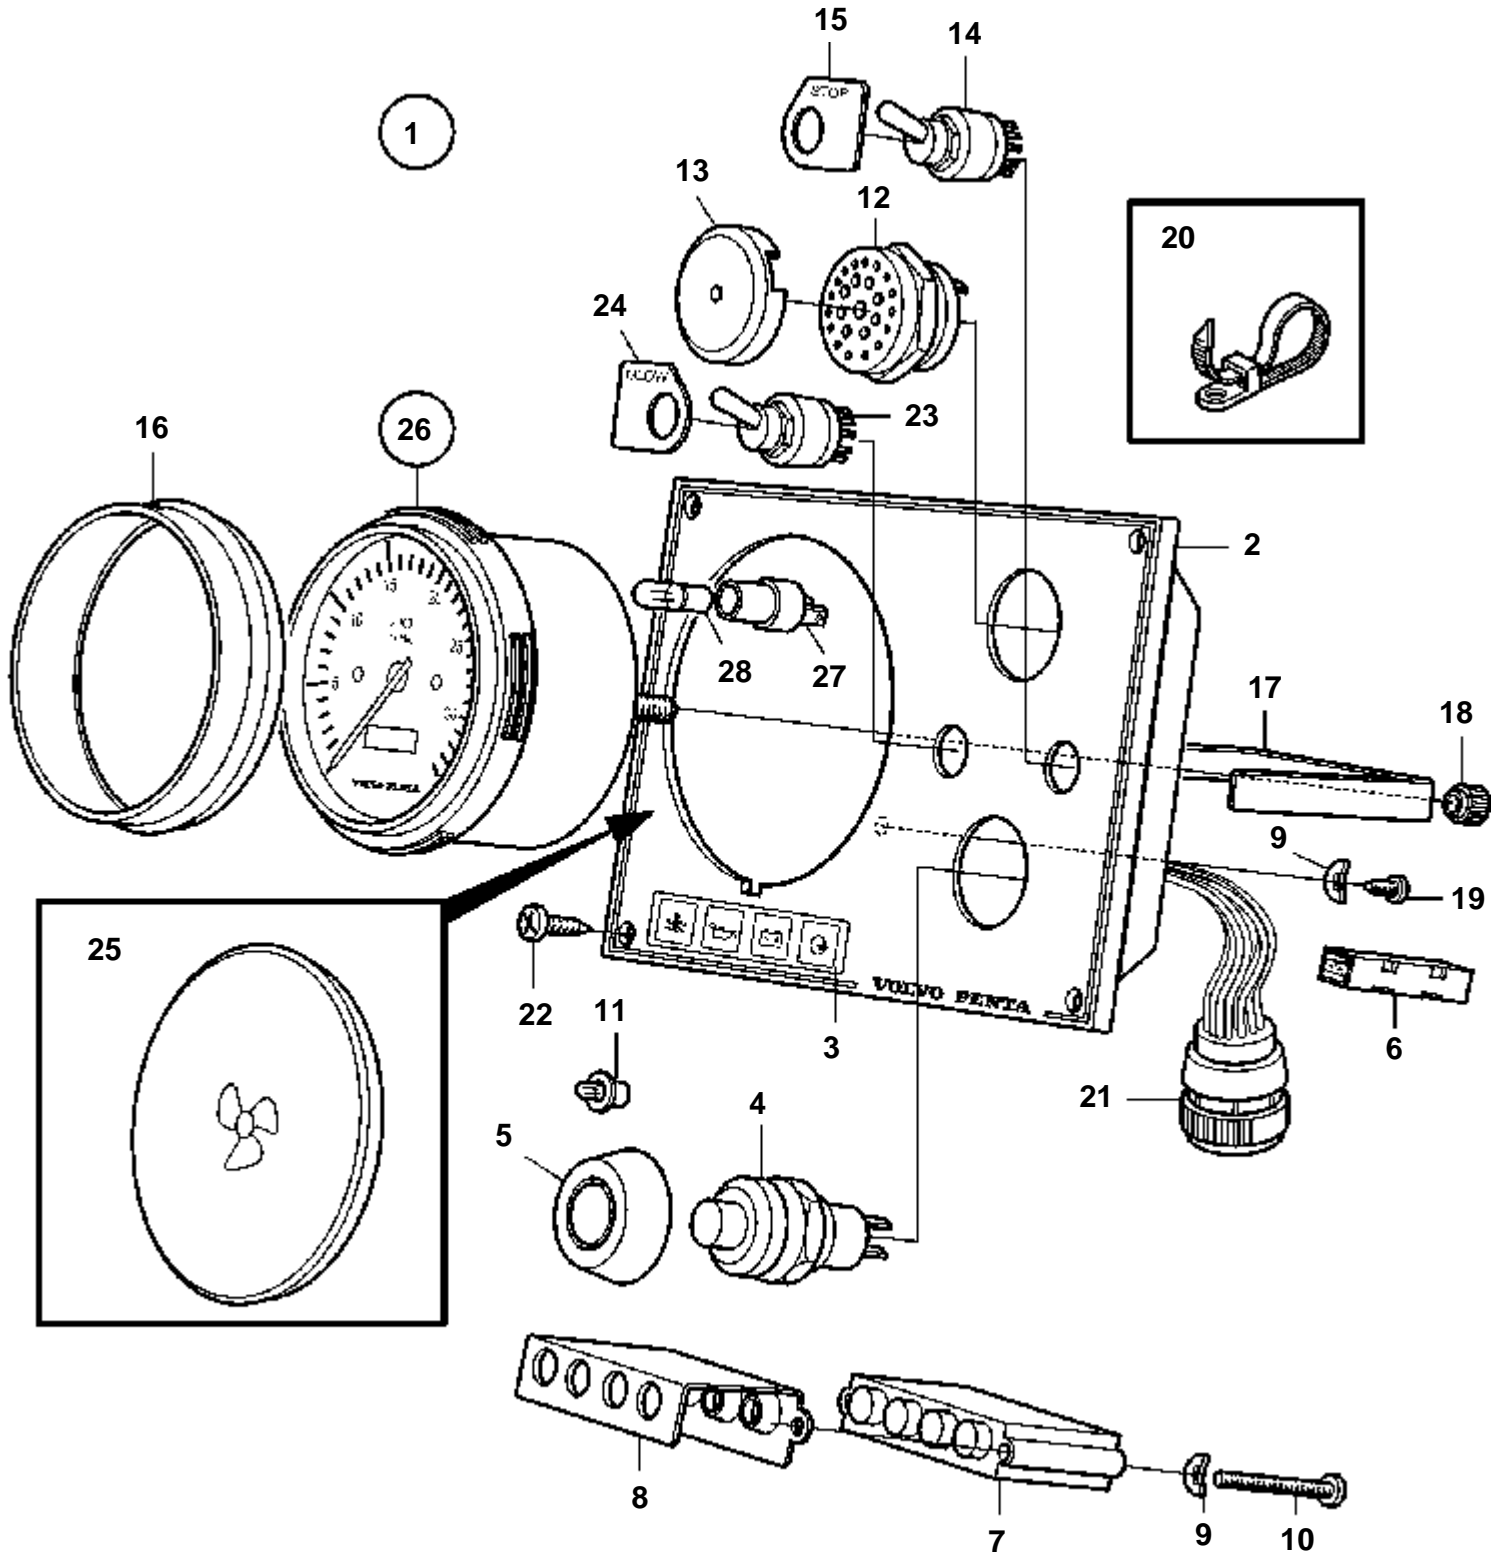

20351

D2-75A

RÉF	No Pièce	QTÉ	DÉSIGNATION	NOTES
1	888565	1	Planche bord	
2	872798	1	· Planche bord	
3	858645	1	· Ruban symbole	
4	843684	1	· Bouton	
5	837533	1	· Capuchon caoutchouc	
6	20382270	1	· Diode	Indiquez le code de clé à la commande.
7	873737	1	· Unite electronic	
8	828784	4	· Reflecteur	
9	941904	3	· Rondelle e'lastique	
10	941615	2	· Vis	
11	19923	1	· Ampoule	12V
12	828587	1	· Repetiteur acoustiqu	
13	858795	1	· Capot protection	
14	3586251	1	· Interrupteur	
15	3586262	1	· Autocollant	
	828586	1	· Ecrou	
16	873517	1	· Bague frontale	
17	873208	1	· Retenue	
18		2	· · Ecrou	
19	949947	1	· Vis	
20	948211	2	· Ruban serrage	
21	3586264	1	· Faisceau cables	
22	828647	4	· Vis	
23	872800	1	· Interrupteur	
24	872771	1	· Autocollant	
25	858648	1	Tampon plastique	ALT
26		1	Kit compte-tours	4600 RPM
27	863945	1	· Porte-lampe	
28	863946	1	· Ampoule	12V