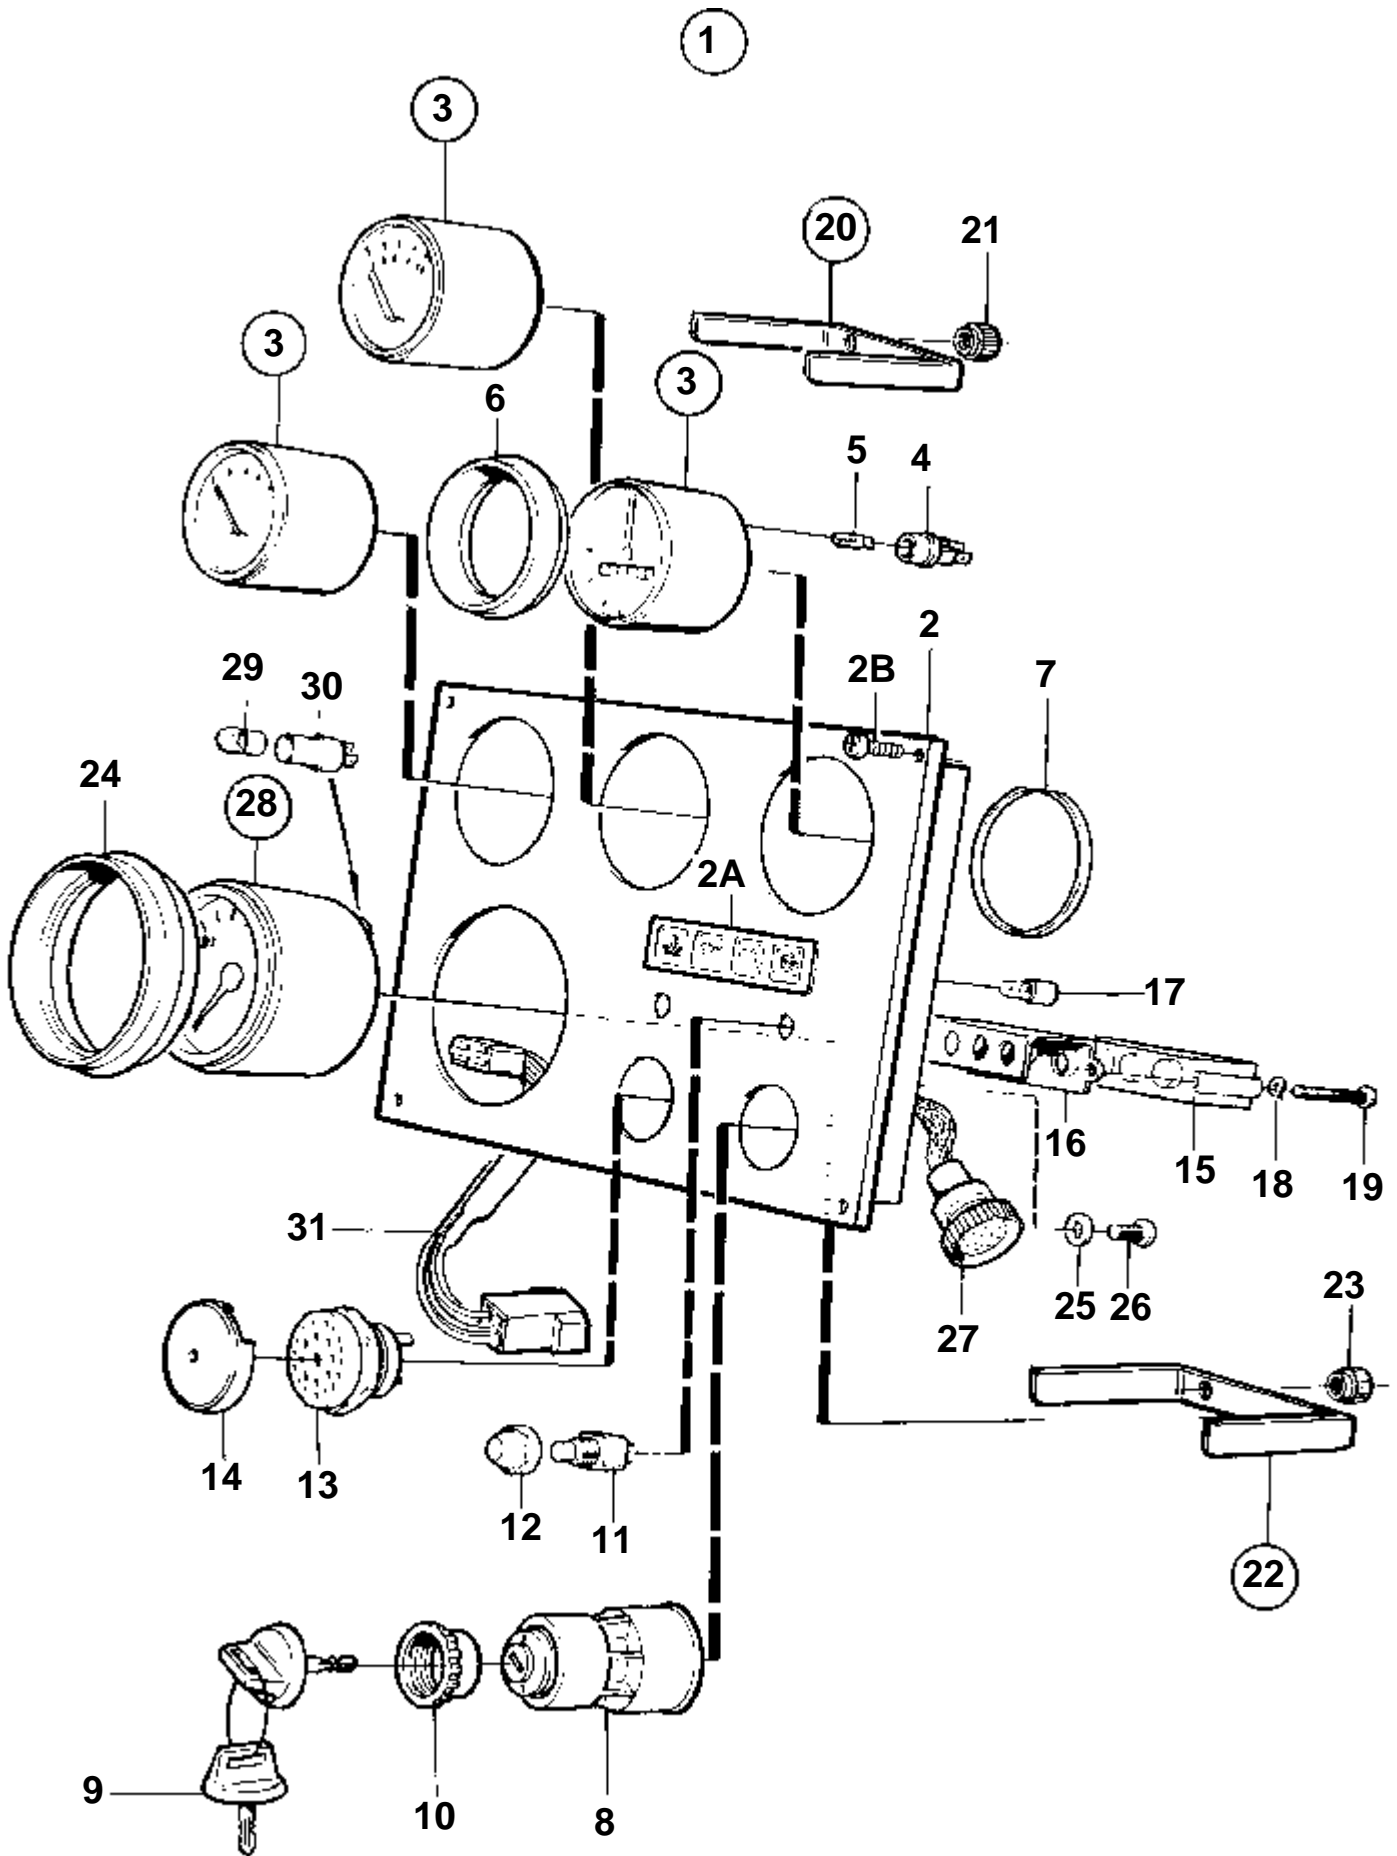

D2-75A

D2-75A

RÉF	No Pièce	QTÉ	DÉSIGNATION	Voir	NOTES
1	873590	1	Planche bord		
2	860182	1	· Planche bord		
2A	858645	1	· Ruban symbole		
2B	828647	4	· Vis		
3	873195	1	· Indicateur de temp		
	873197	1	· Manome'tre d'huile		
	873199	1	· Voltmetre		
4	863945	3	· · Porte-lampe		
5	863946	3	· · Ampoule		
6	858643	3	· Bague frontale		D=52mm
7	828803	3	· Anneau		
8	864277	1	· Interrupteur contact		
9	859953	2	· · Cle		Indiquez le code de clé à la commande.
			· · Bulletins 49-30	49-30-EN	Outil No de réf. 859953
10	859955	1	· · Ecrou plastique		
11	828584	1	· Interrupteur		TEST D'ALARME
	828585	1	· Interrupteur		ECLAIRAGE D'INSTRUMENTS
12	828586	2	· Ecrou		
13	828587	1	· Repetiteur acoustiqu		
14	858795	1	· Capot protection		
15	873737	1	· Unite electronic		
16	828784	1	· Reflecteur		
17	19923	4	· Ampoule		12V
18	941904	2	· Rondelle e'lasttique		
19	941615	2	· Vis		
20	873207	3	· Retenue		
21		6	· · Ecrou		
22	873208	1	· Retenue		
23		2	· · Ecrou		
24	873517	1	· Bague frontale		D=72mm
25	941904	1	· Rondelle e'lasttique		
26	949947	1	· Vis		
27	828646	1	· Faisceau de cable		
28	873992	1	Kit compte-tours		4600tr/min(876751)
29	863946	1	· Ampoule		
30	863945	1	· Porte-lampe		
31	873567	1	Cable diode