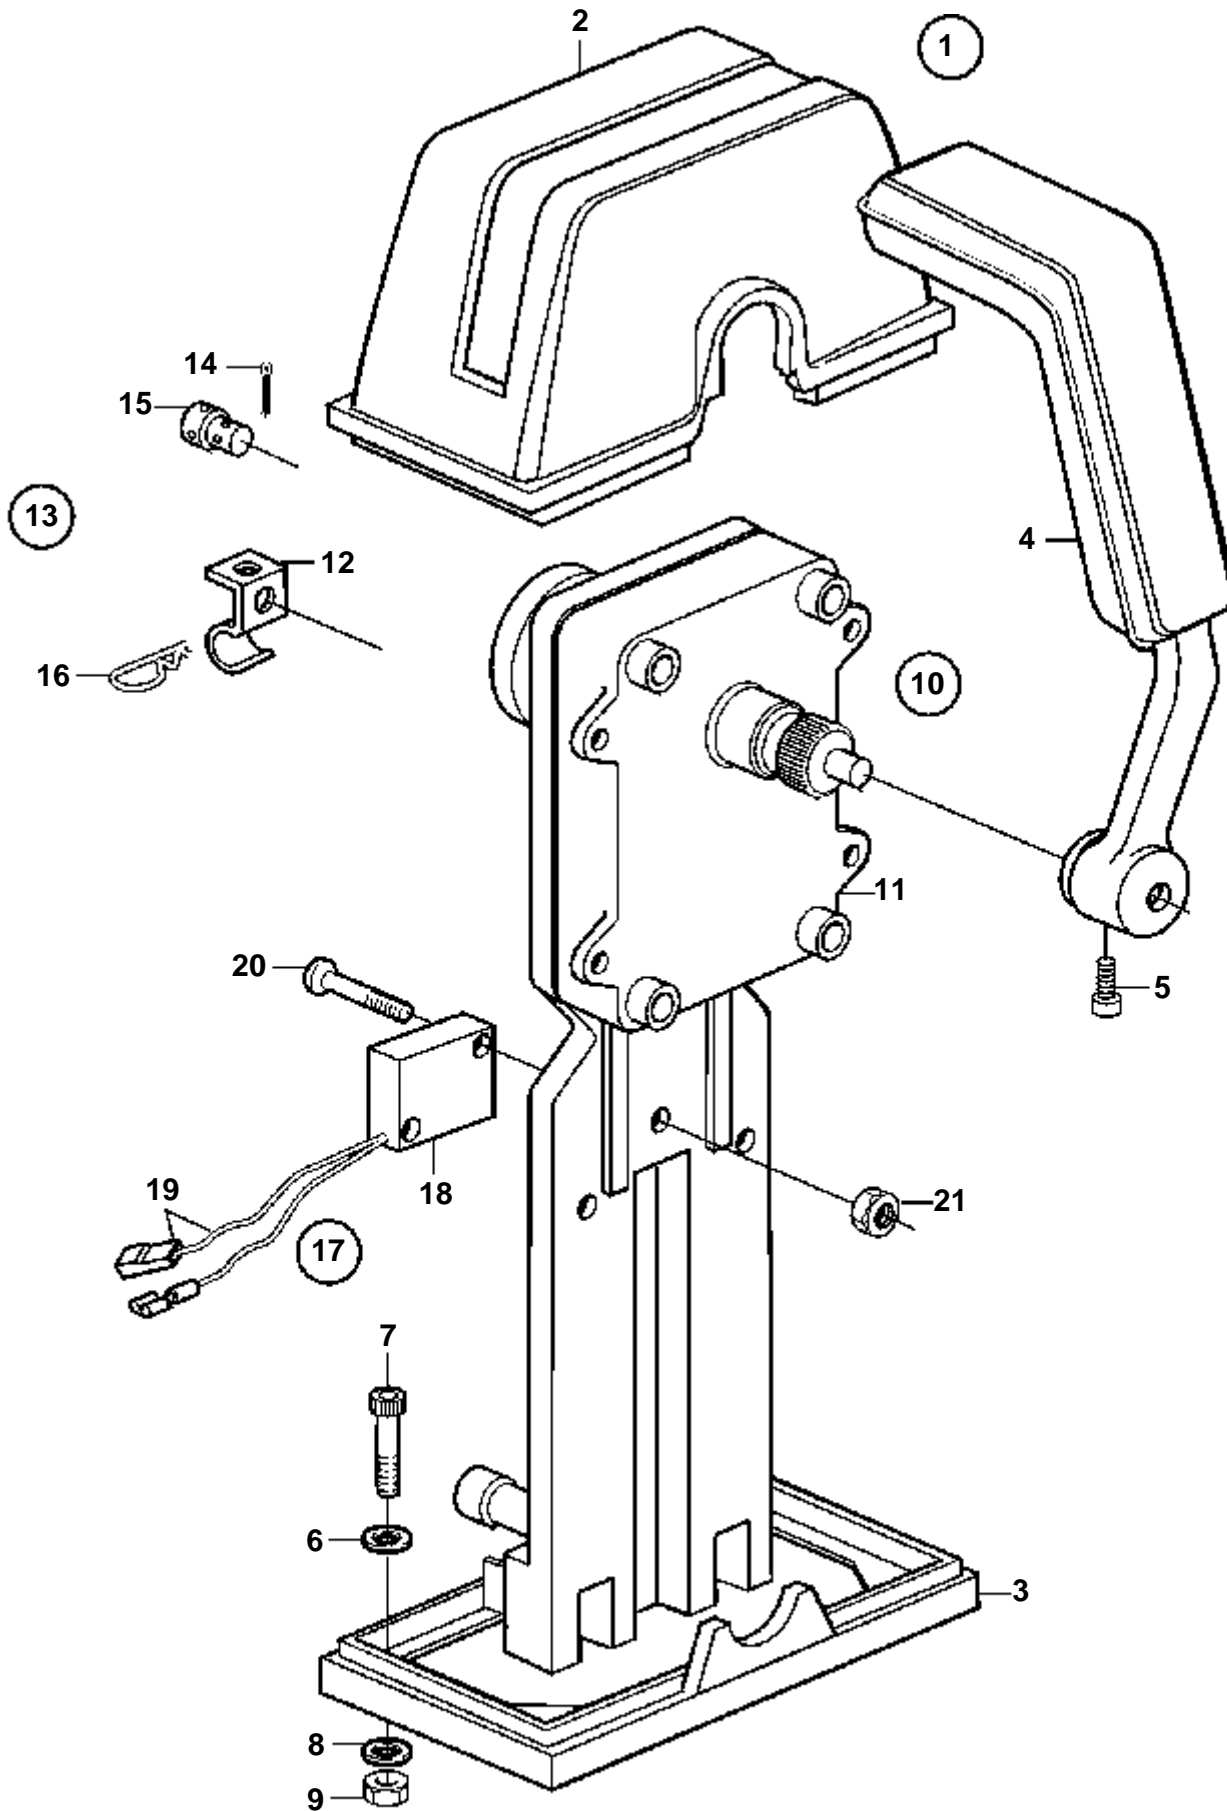

RÉF	No Pièce	QTÉ	DÉSIGNATION	Voir	NOTES
1	851602	1	Kit montage		Pour installation simple.
2	850823	1	· Capot		(839472)
3	839474	1	· Plaque		
4	839475	1	· Levier		
5	839693	1	· Vis verrouillage		
6	940090	2	· Rondelle		
7	947671	4	· Vis a six pans creux		
8	960138	4	· Rondelle		
9	955780	4	· Ecrou		
10	851600	1	Commande		
11		1	· Mecanisme de command		
12	853423	1	· Retenue		
13		1	· Kit connexion		
14	17253	2	· · Goupille fendue		
15	839638	2	· · De		
16	852924	1	· · Clip		
17	855352	1	Contact posit.neutre		
18	850200	1	· Interrupteur		
19		X	· · Cables et cosses de cable	1963	
20	946177	2	· Vis		
21	947536	2	· Ecrou