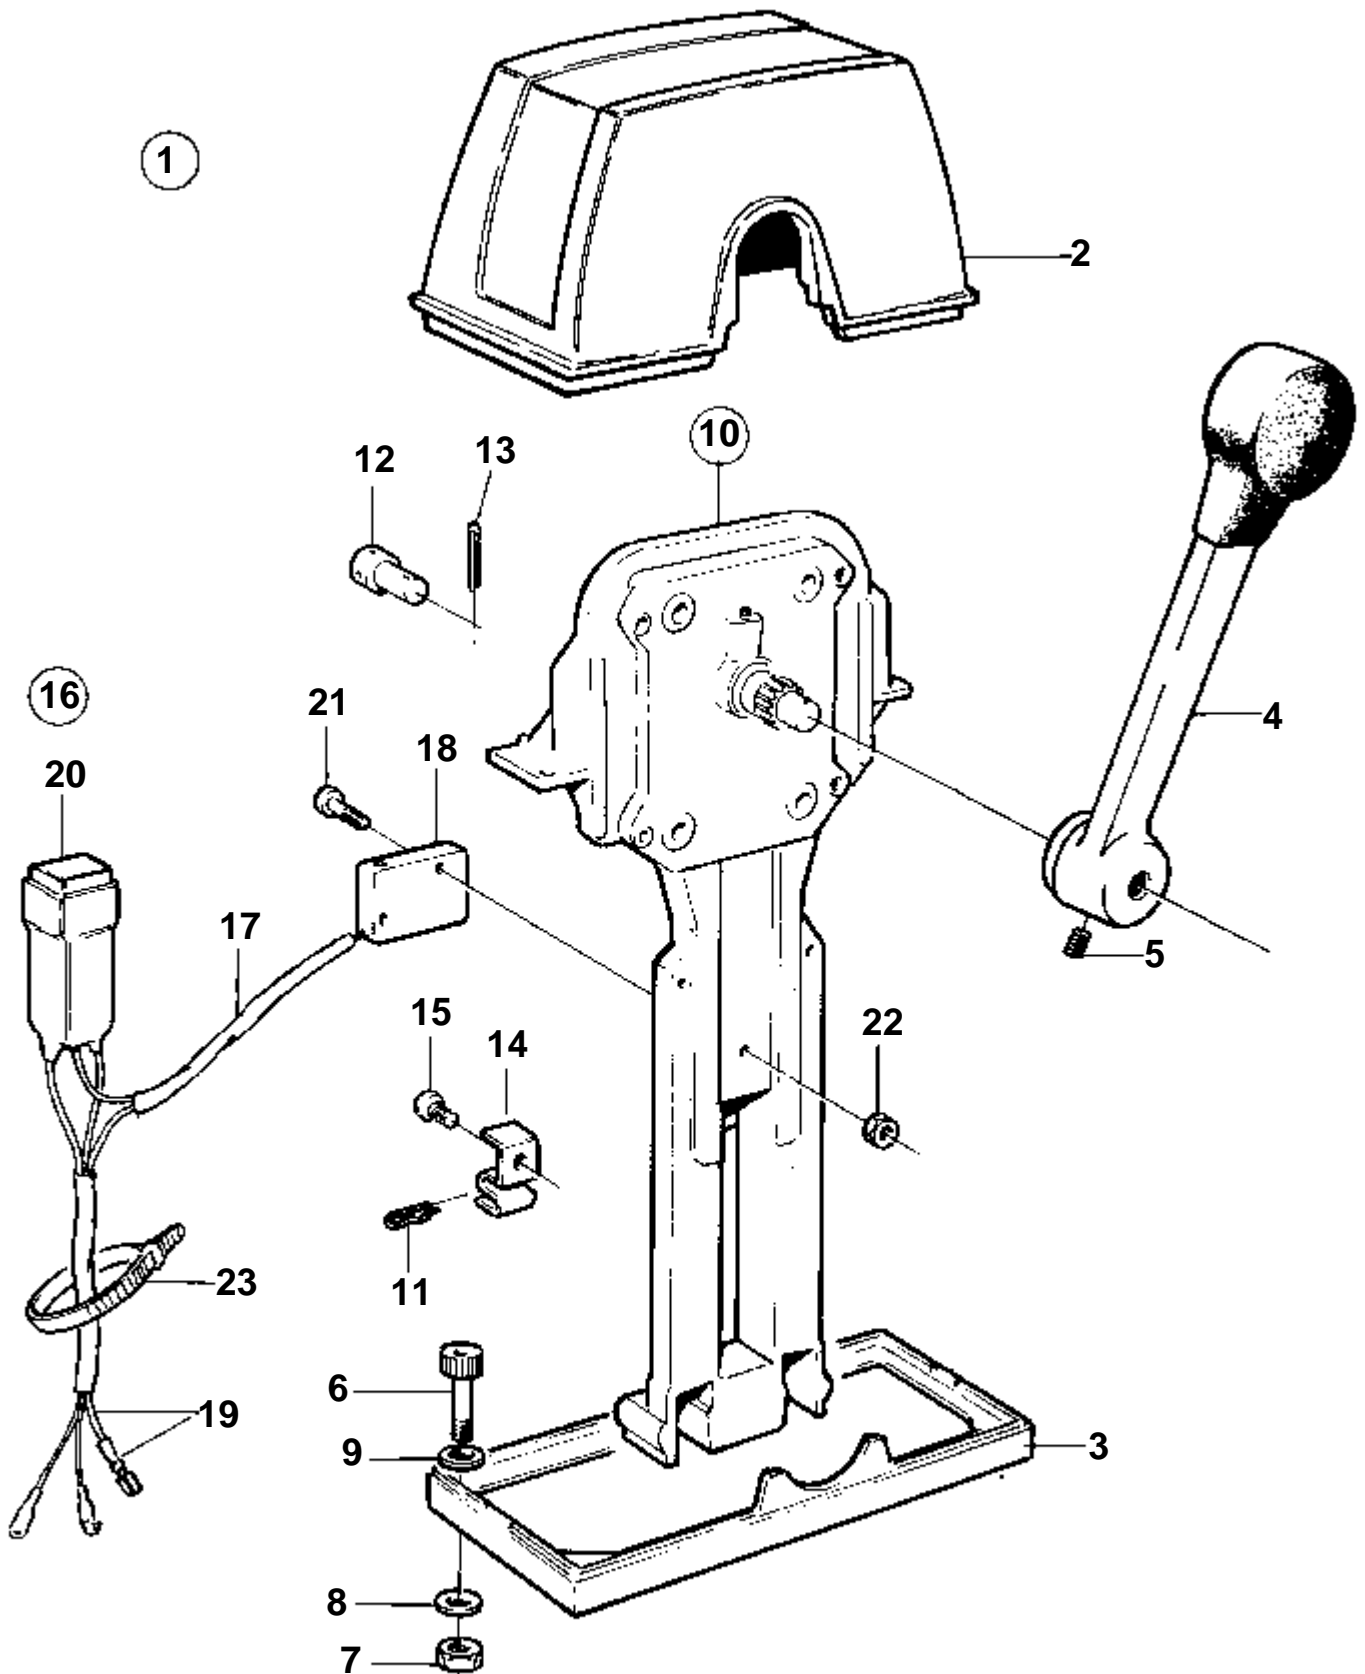

8862

D2-75A

RÉF	No Pièce	QTÉ	DÉSIGNATION	Voir	NOTES
1	1140022	1	Kit montage		
2	850823	1	· Capot		(839472)
3	839474	1	· Plaque		
4	839521	1	· Levier		
5	839693	1	· Vis verrouillage		
6	947671	4	· Vis a six pans creux		
7	955780	4	· Ecrou		
8	960138	4	· Rondelle		
9	940090	2	· Rondelle		
10	851600	1	Commande		
11	852924	1	· Clip		
12	839638	2	· De		
13	17253	2	· Goupille fendue		
14	853423	1	· Retenue		
15	839664	1	· Vis		
16	855352	1	Contact posit.neutre		
17	839619	1	· Kit cables		
18	850200	1	· · Interrupteur		
19		X	· · Cables et cosses de cable	1963	
20	876037	1	· Ensemble relais		
21	946177	2	· Vis		
22	947536	2	· Ecrou		
23	948211	X	· Ruban serrage