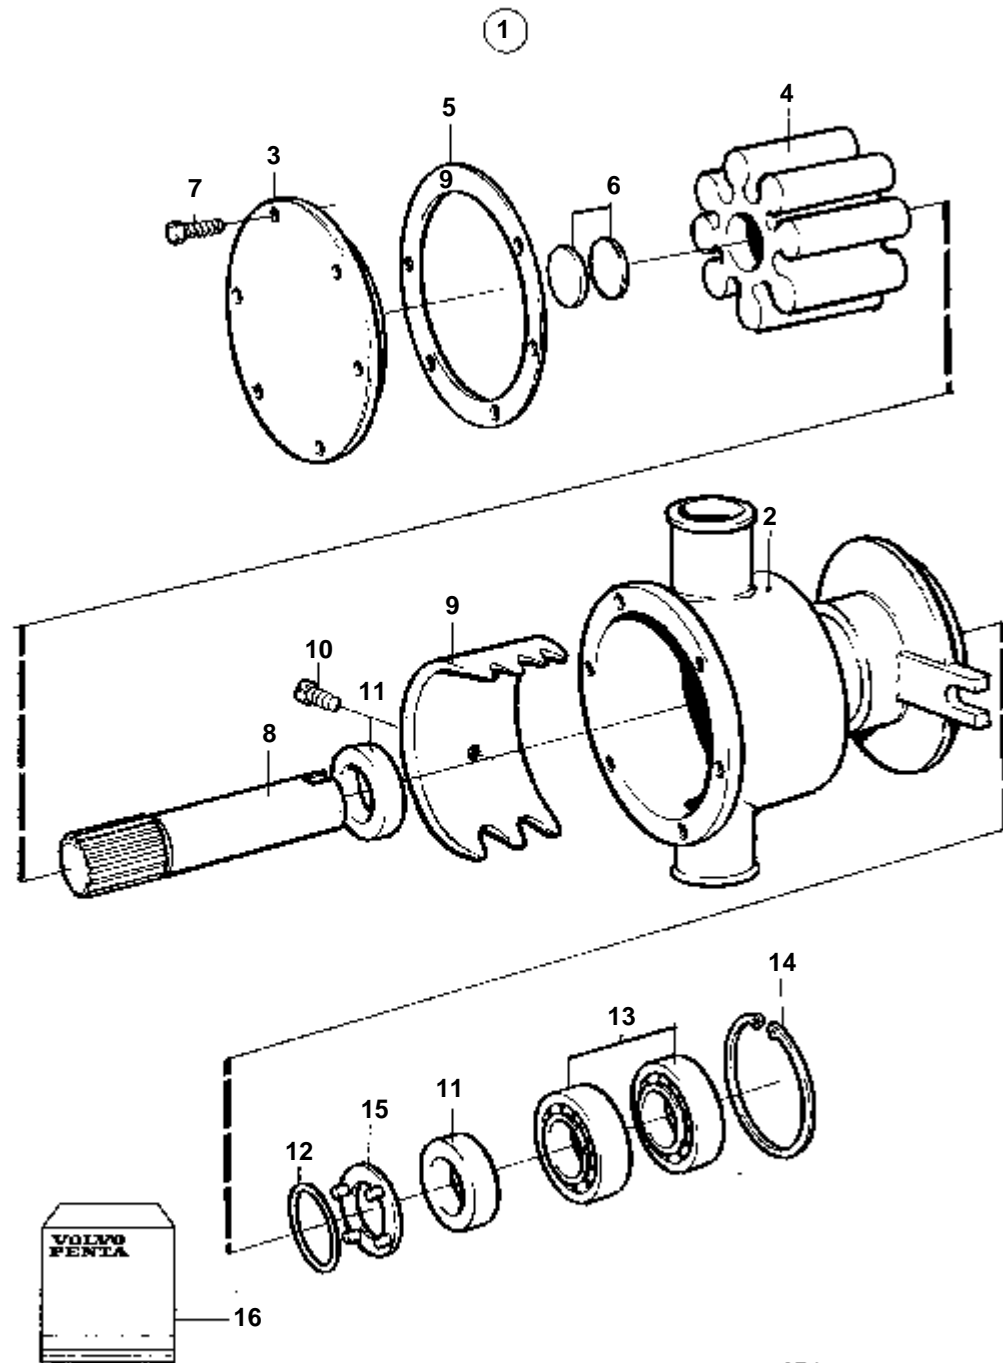

15141

RÉF	No Piéce	QTÉ	DÉSIGNATION	NOTES
1	860629	1	Pompe eau mer	
2		1	· Carter	
3	860751	1	· Couvercle	Inclus dans le kit de rénovation.
4	825941	1	· Impulseur	OP Inclus dans le kit de roue á aubes.
5	808275	1	· Joint	Inclus dans le kit de roue á aubes.
6	827019	2	· Rondelle etancheite	Inclus dans le kit de roue á aubes.
7	841693	6	· Vis	Inclus dans le kit de rénovation.
8		1	· Arbre	Inclus dans le kit de rénovation.
9	827011	1	· Came	Inclus dans le kit de rénovation.
10	808285	1	· Vis	Inclus dans le kit de rénovation.
11	827247	2	· Bague etancheite	Inclus dans le kit de rénovation.
12	960166	1	· Joint torique	Inclus dans le kit de rénovation.
13	11010	2	· Roulement billes	Inclus dans le kit de rénovation.
14	914523	1	· Anneau verrouillage	Inclus dans le kit de rénovation.
15	844580	1	· Rondelle support	
16	876088	1	Kit renovation	VOIR GROUPE 99
	875593	1	Kit impulseur