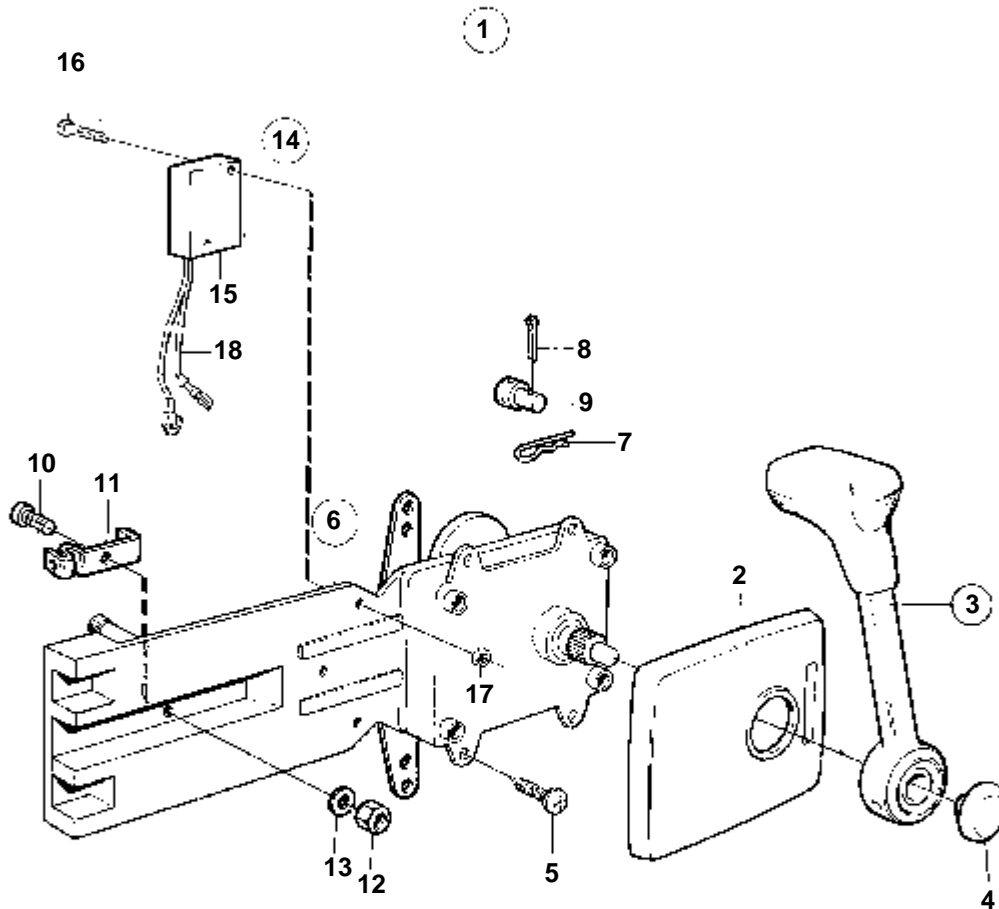

RÉF	No Pièce	QTÉ	DÉSIGNATION	Voir
1	851605	1	Kit montage	
2	1140048	1	· Capot	
4	839521	1	· Levier	
5	955142	4	· Vis	
6	839693	1	· Vis verrouillage	
7	851601	1	Commande	
8	17253	2	· Goupille fendue	
9	839638	2	· De	
10	852924	1	· Clip	
11	853423	1	· Retenue	
12	839664	1	· Vis	
13	940275	1	· Rondelle	
14	946435	1	· Contre-ecrou	
15	855352	1	Contact posit.neutre	
16	850200	1	· Interrupteur	
17	946177	2	· Vis	
18	947536	2	· Ecrou	
19		X	· Cables et cosses de cable	124

COMMON

9606