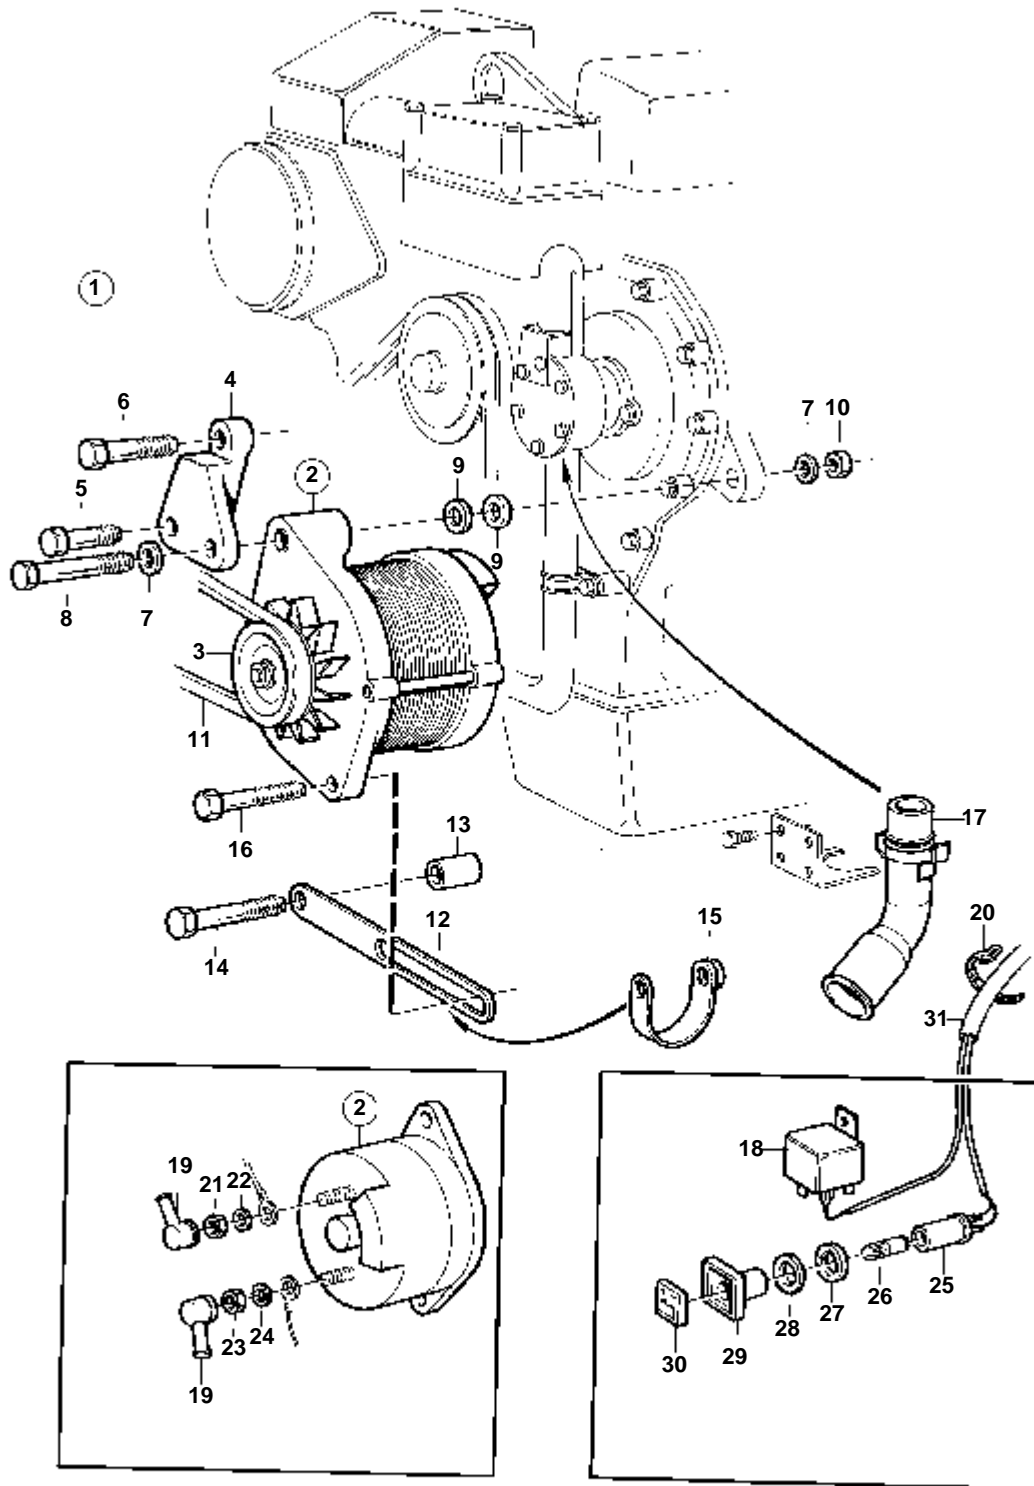

COMMON

8432

COMMON

RÉF	No Pièce	QTÉ	DÉSIGNATION	Voir	NOTES
1	858620	1	Kit alternateur		12V 50A
2	872926	1	· Alternateur	1029	14V 50A
3	841813	1	· Poulie		
4	843057	1	· Console		
5	965183	1	· Vis a bride		
6	965180	1	· Vis a bride		
7	941908	2	· Rondelle e'lasttique		
8	955332	1	· Vis		
9	192495	2	· Rondelle		
10	971095	1	· Ecrou		
11	967109	1	· Courroie trapezoidal		
12	843055	1	· Bride serrage		
13	843075	1	· Douille		
14	965183	1	· Vis a bride		
15	466735	1	· Oeillet de tension		
16	947760	1	· Vis a bride		
17	858559	1	· Raccord flexible		
18	872300	1	· Relais		
19	842150	1	· Capuchon de protect		
20	948210	X	· Ruban serrage		
21	955780	1	· Ecrou		
22	941905	1	· Rondelle e'lasttique		
23	955781	1	· Ecrou		
24	941906	1	· Rondelle e'lasttique		
25	808175	1	· Porte-lampe		
26	19923	1	· Ampoule		
27	967583	1	· Retenue		
28	829714	1	· Joint		
29	838455	1	· Retenue		
30	838457	1	· Ruban symbole		
31		X	· Cables et cosses de cable