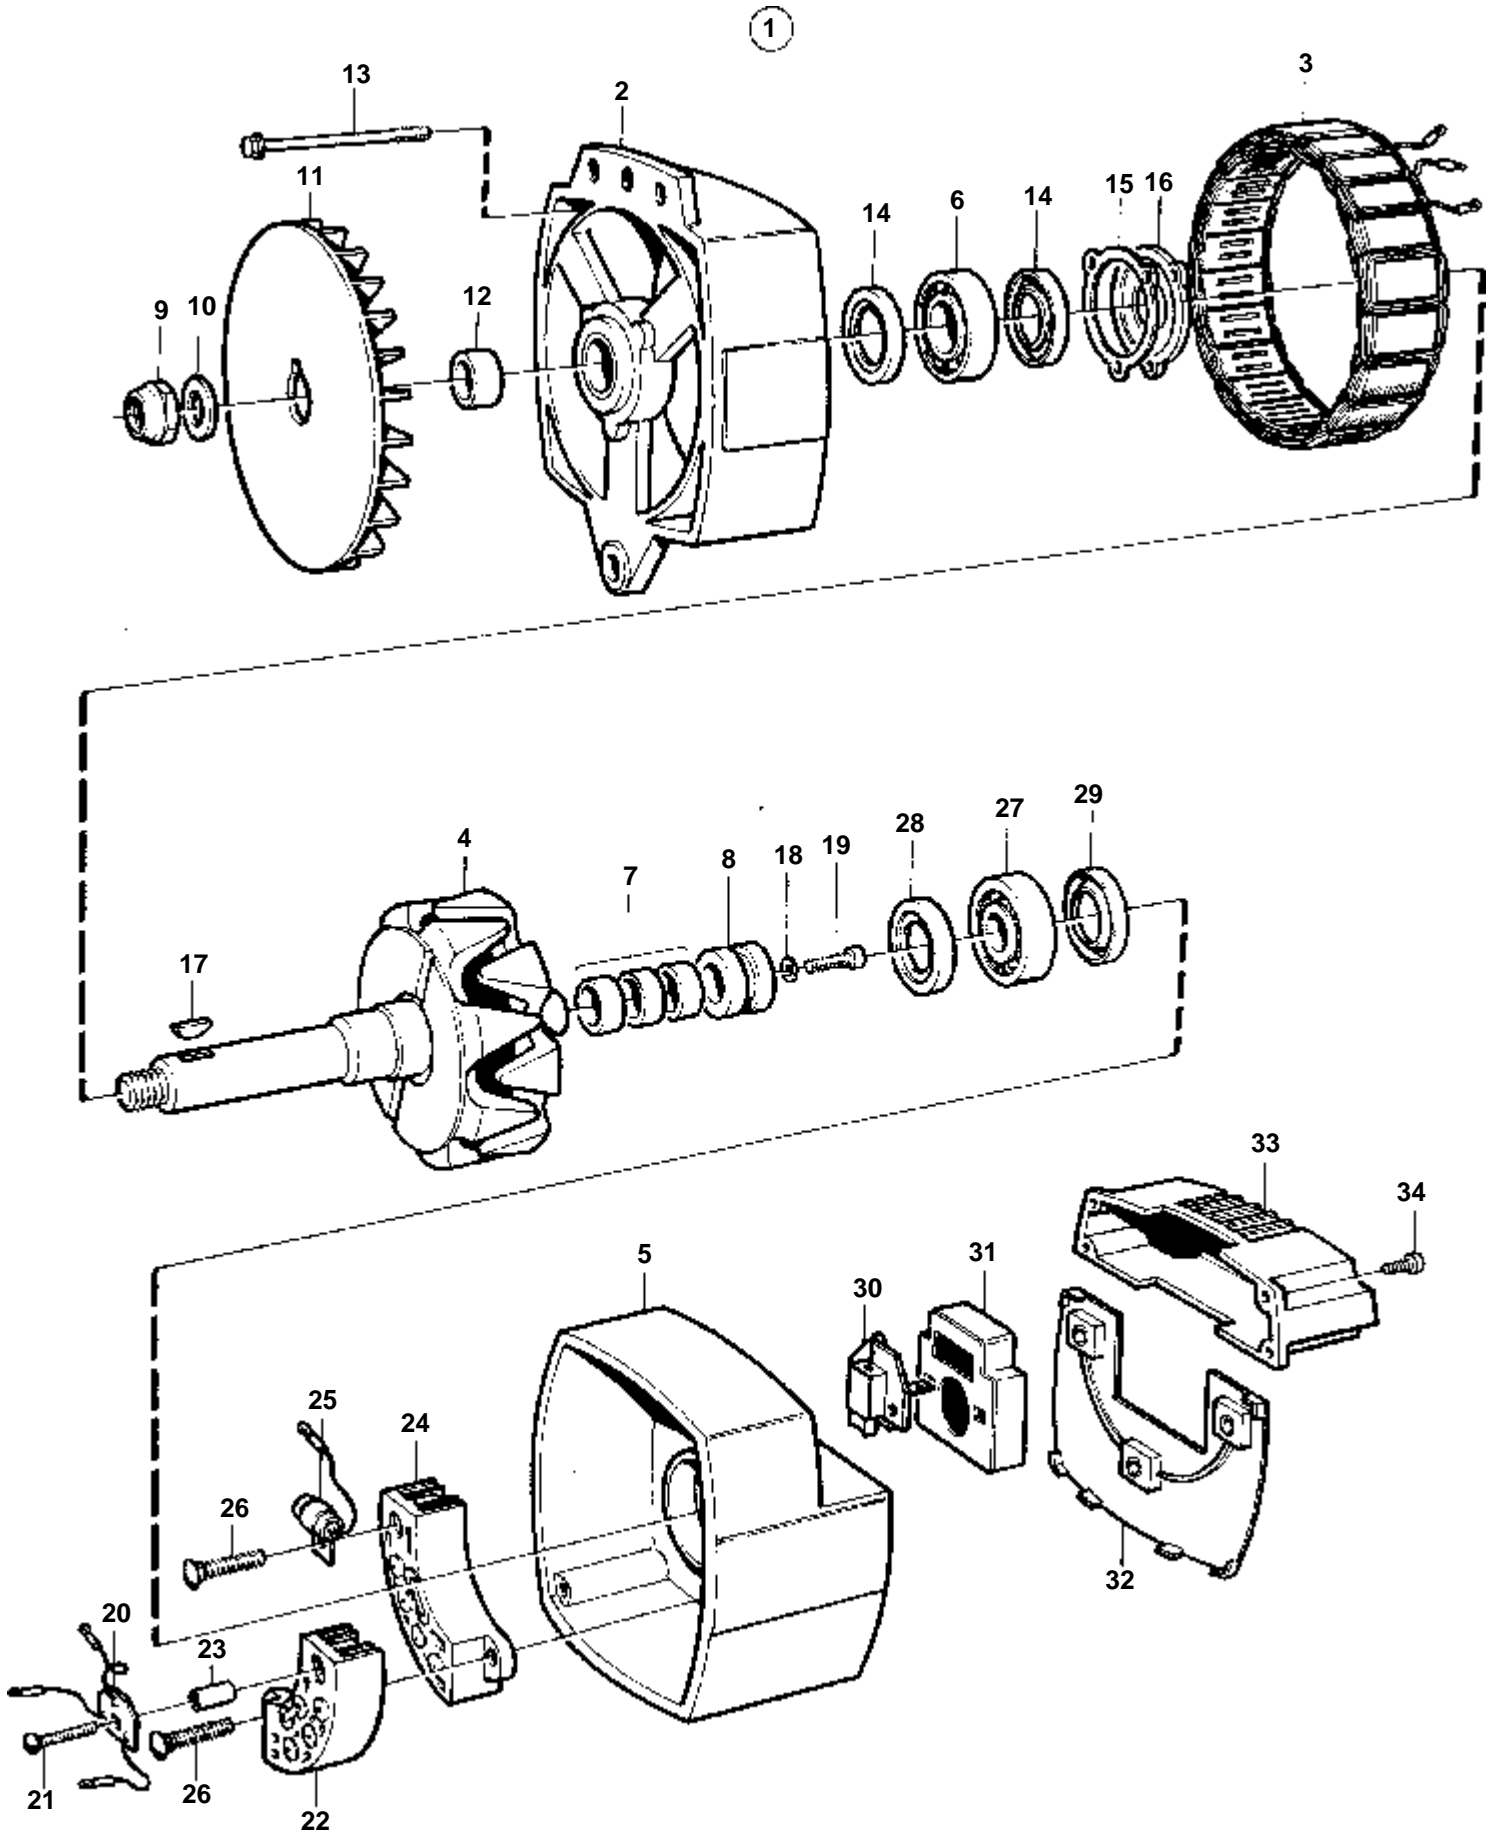

RÉF	No Pièce	QTÉ	DÉSIGNATION	NOTES
1	872021	1	Alternateur	28V 60A. Pour un système électrique de 24V.
2		1	· Carter	
3	847708	1	· Roulement billes	(864350)
4	847709	1	· Kit montage	
5	840634	1	· Kit amortisseur	
6		1	· Stator	
7		1	· Rotor	
8	864351	1	· · Roulement billes	
9		1	· Carter	
10	840629	1	· · Porte-palier	
11	872383	1	· Porte-diodes	
12	847712	1	· Capot protection	
13	847710	1	· Kit vis	
14	872368	1	· Kit regulateur, avec porte-balais	
15	859312	6	· · Vis a bride	
16	840632	1	· · Porte-balai	
17	859312	2	· · · Vis a bride	
18	955779	1	· Ecrou	M4,W
	965483	2	· Ecrou	M5,D+,B-
	945407	1	· Ecrou accouplement	M6,B+
19	941904	1	· Rondelle e'lasttique	POUR M4, W
20	847706	1	· Kit montage	
21	847707	1	· Ventilateur	