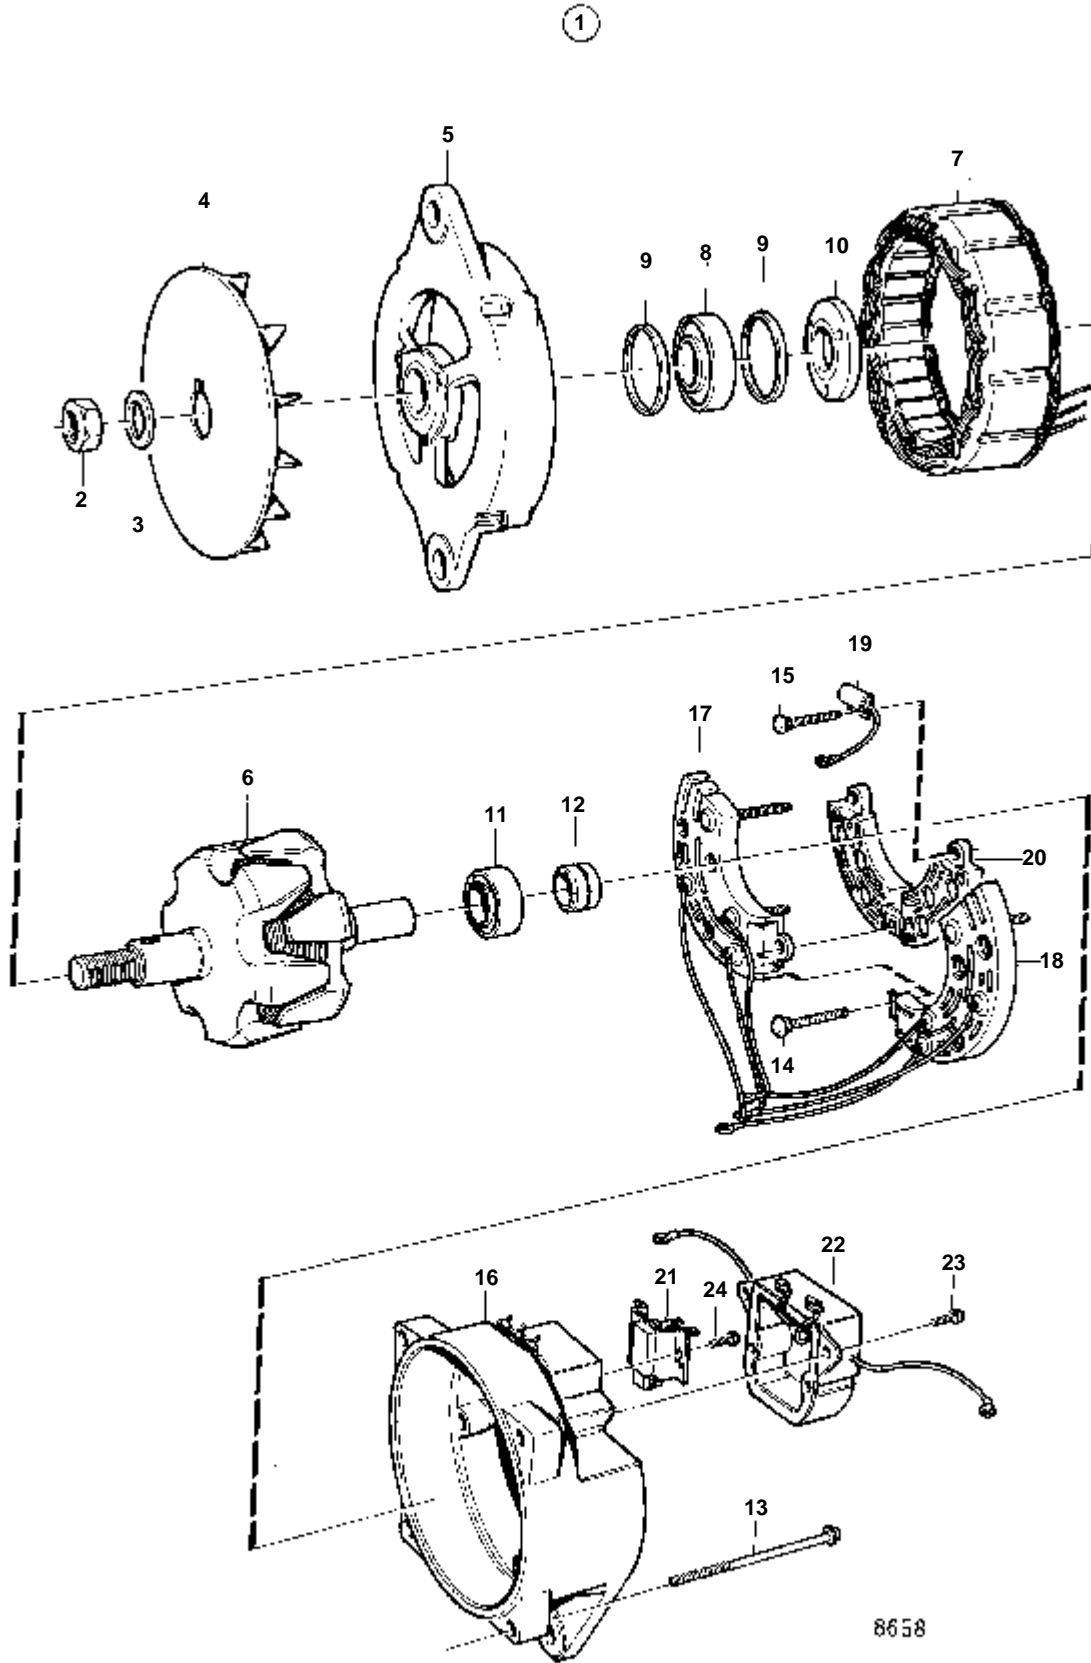

8658

RÉF	No Pièce	QTÉ	DÉSIGNATION	NOTES
1	849747	1	Alternateur	14V, 130A
	3803577	1	Alternateur,échange	Echange standard
2		1	· Ecrou	
3		1	· Rondelle	
4		1	· Ventilateur	
5		1	· Flasque	
6		1	· Rotor	
7		1	· Stator	
8	862509	1	· Palier	
9		2	· Joint	
10		1	· Porte-palier	
11	862533	1	· Palier	
12	862511	1	· Bague collectrice	
13		4	· Vis	
14		1	· Vis	
15		1	· Vis	
16		1	· Flasque	
17		1	· Diode	POS
18	862535	1	· Diode redresseuse	NEG
19		1	· Condensateur	
20		1	· Isolant	
21	862536	1	· Jeu balais	
22	862539	1	· Regulateur	
23		4	· Vis	
24		2	· Vis