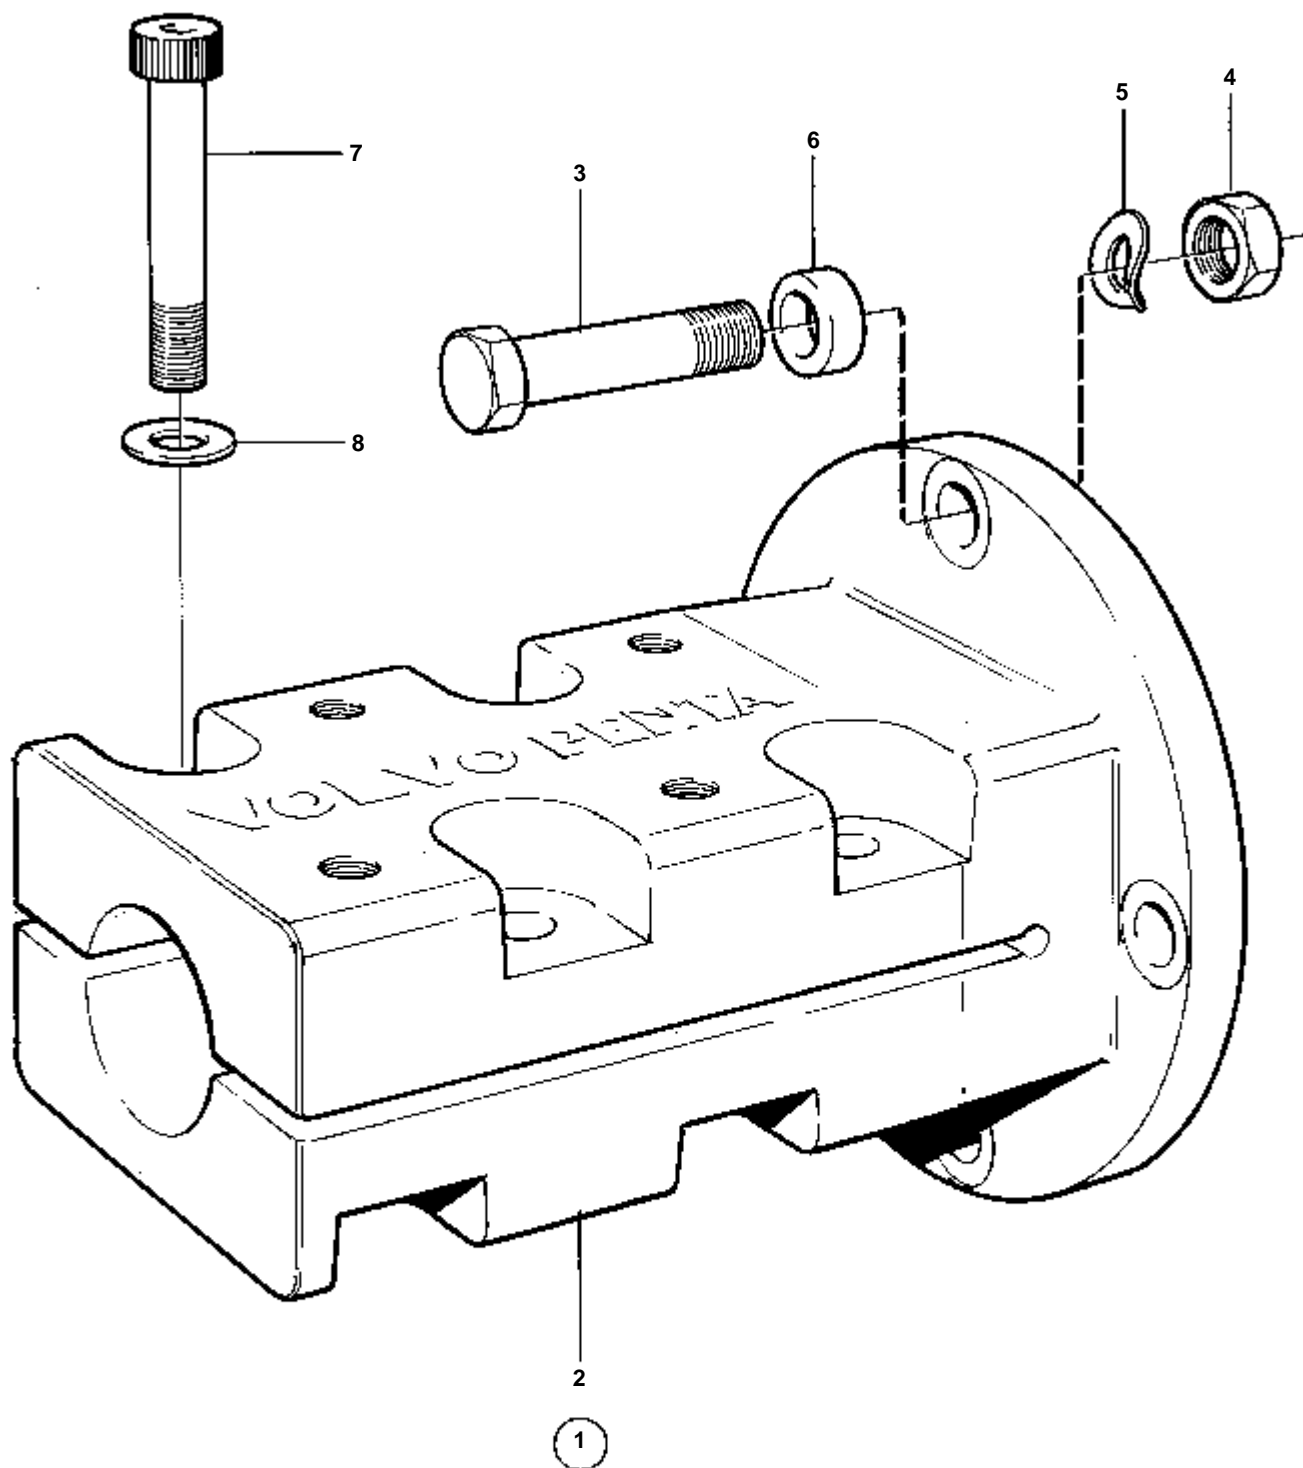

11346

RÉF	No Pièce	QTÉ	DÉSIGNATION	NOTES
1	872944	1	Accouplem.p.serrage	
2		1	· Bride	
3	955694	4	· Vis	
4	950375	4	· Ecrou	
5	941909	4	· Rondelle e'lastique	ANCIEN MODÈLE. Pas utilisé sur KAMD42.
6	860699	4	· Douille	L=7mm, POUR HS1A
7	948670	8	· Vis	
8	947345	8	· Rondelle