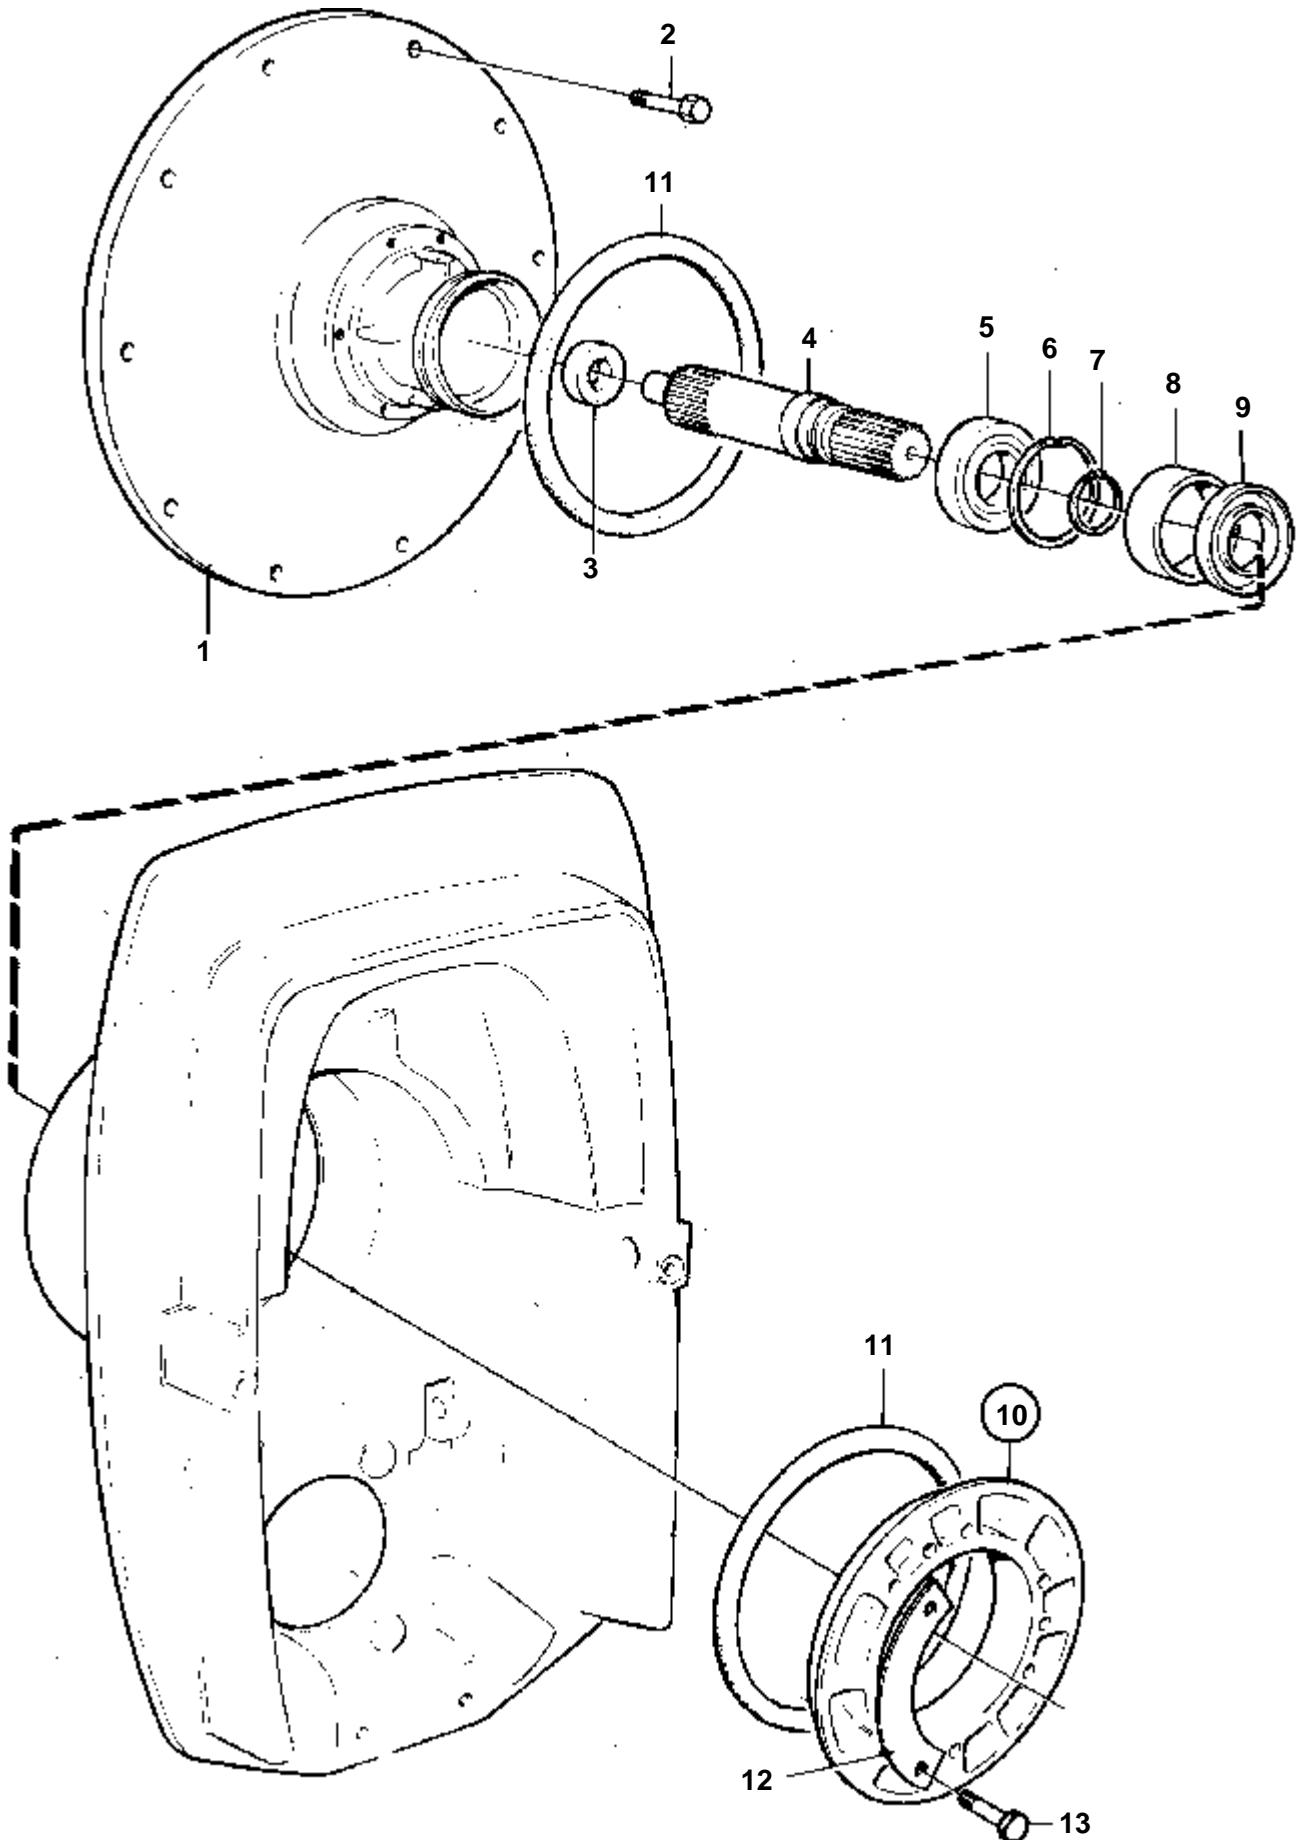

SP-C1, DP-D1

SP-C1, DP-D1

RÉF	No Pièce	QTÉ	DÉSIGNATION	NOTES
1	872836	1	Carter volant	
2	946752	10	Vis a bride	L=35mm
	946752	9	Vis a bride	L=35mm, ALT AD31
	965185	1	Vis a bride	L=40mm, ALT AD31
3	872761	1	Bague	
4	873013	1	Arbre primaire	
5	1544092	1	Roulement billes	
6	914533	1	Circlip	
7	914462	1	Anneau verrouillage	
8	872991	1	Bague	
9	958860	1	Bague etancheite	
10	854317	1	Kit bague serrage	
11	813967	2	· Bague caoutchouc	
12	191844	6	· Vis	
13	806624	3	· Gache	