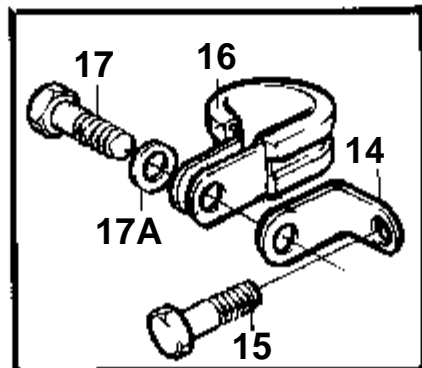

TMD31D, TAMD31D

11480

TMD31D, TAMD31D

RÉF	No Pièce	QTÉ	DÉSIGNATION	Voir	NOTES
1	860629	1	Pompe eau mer		
2	858467	1	Flasque entrainement	556	
3	968971	1	Joint torique		
4	946173	2	Vis a bride		
5	946671	1	Vis a bride		
6	860701	1	Console		
7	860700	1	Collier serrage		
8	861387	1	Console		
9	947760	1	Vis a bride		
10	857045	1	Collier serrage		
11	843075	1	Douille		
12	945444	1	Vis a bride		
13	955894	1	Rondelle		
14	846780	1	Console		
15	965181	1	Vis		
16	952640	1	Collier serrage		
17	968855	1	Vis a bride		
17A	955893	1	Rondelle		
18	860997	1	Flexible		Pompe à eau de mer - refroidisseur d'huile.
19	943476	1	Collier serrage		
20	860639	1	Flexible		Inverseur - pompe à eau de mer.
21	961669	2	Collier serrage