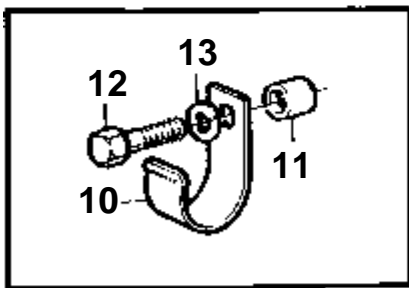

TMD31D, TAMD31D

11480

TMD31D, TAMD31D

RÉF	No Pièce	QTÉ	DÉSIGNATION	Voir	NOTES
1	860629	1	Pompe eau mer		
2	858467	1	Flasque entrainement	556	
3	968971	1	Joint torique		
4	946173	2	Vis a bride		
5	946671	1	Vis a bride		
6	860701	1	Console		
7	860700	1	Collier serrage		
8	861387	1	Console		
9	947760	1	Vis a bride		
10	857045	1	Collier serrage		
11	843075	1	Douille		
12	945444	1	Vis a bride		
13	955894	1	Rondelle		
14	846780	1	Console		
15	965181	1	Vis		
16	952640	1	Collier serrage		
17	968855	1	Vis a bride		
17A	955893	1	Rondelle		
18	860997	1	Flexible		Pompe à eau de mer - refroidisseur d'huile.
19	943476	1	Collier serrage		
20	860639	1	Flexible		Inverseur - pompe à eau de mer.
21	961669	2	Collier serrage