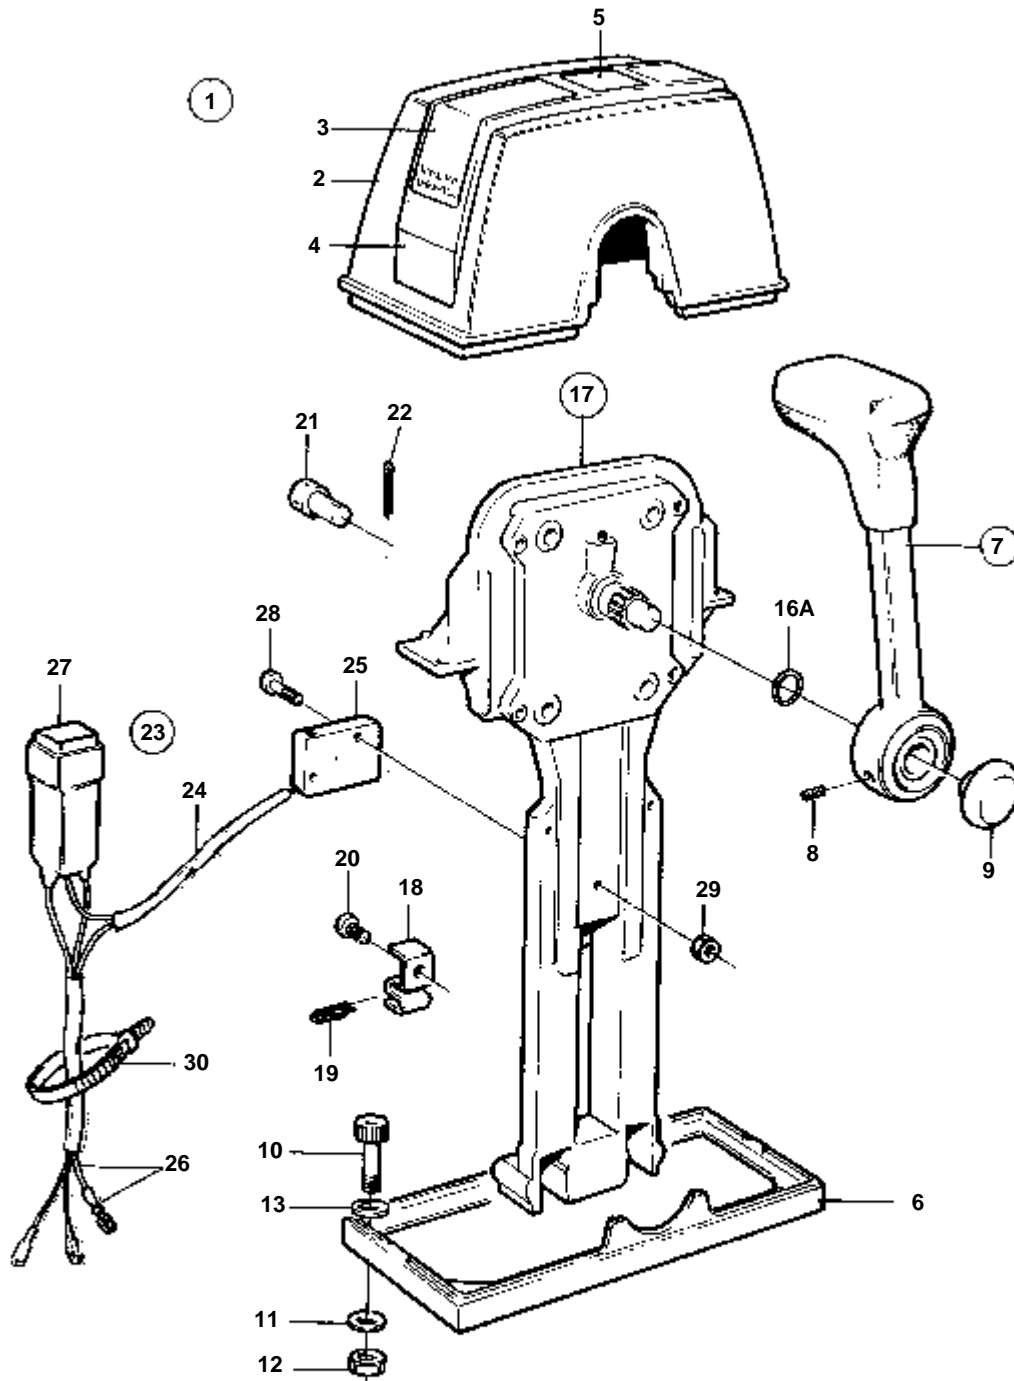

COMMON

RÉF	No Pièce	QTÉ	DÉSIGNATION	Voir	NOTES
1	853169	1	Kit montage		Pour double installation.
2	851881	1	· Capot		
3	851895	2	· · Autocollant		
4		1	· · Disque recouvrement		
5	851897	1	· · Autocollant		
6	839479	1	· · Plaque		
7	852347	2	· Levier		
8		2	· · Bouton-poussoir	266	Inclus dans le levier complet.
9		2	· · Vis		Inclus dans le levier complet.
10	851600	2	· Commande		
10A	853423	2	· · Retenue		
10B	852924	2	· · Clip		
10C	839664	2	· · Vis		
10D	839638	2	· · De		
10E	17253	2	· · Goupille fendue		
11		1	· Kit vis		
12	947671	4	· · Vis a six pans creux		
13	960138	4	· · Rondelle		
14	955780	4	· · Ecrou		
15	940090	4	· · Rondelle		
16	855352	2	Contact posit.neutre		
17	839619	2	· Kit cables		
18	850200	2	· · Interrupteur		
19		X	· · Cables et cosses de cable		VOIR GROUPE 30
20	876037	2	· Ensemble relais		
21	946177	4	· Vis		
22	947536	4	· Ecrou		
23	948210	X	· Ruban serrage		

COMMON

1518B