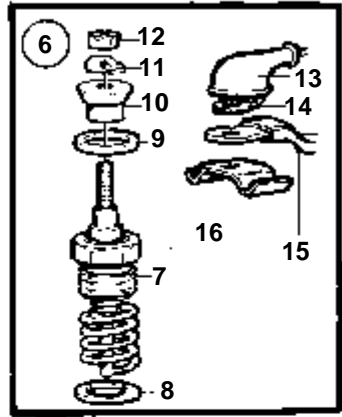

1

11082

COMMON

RÉF	No Pièce	QTÉ	DÉSIGNATION	NOTES
1	860935	1	Jeu de bougies	Pour un système électrique de 12V.
2	860339	1	· Relais	
3	858937	1	· Console	
4	965199	1	· Vis	
5	965483	1	· Ecrou	
6	876132	1	· Jeu de bougies	
7		2	· · Bougie prechauffage	
8	859211	2	· · Bague etancheite	
9		2	· · Joint torique	
10	859328	2	· · Douille pression	
11	941905	2	· · Rondelle e'lasttique	
12	965483	2	· · Ecrou	
13	673580	1	· Col caoutchouc	
14	860173	1	· Kit cables	ALT
15	859450	1	· Rail	ALT
16	860044	1	· Pont	ALT