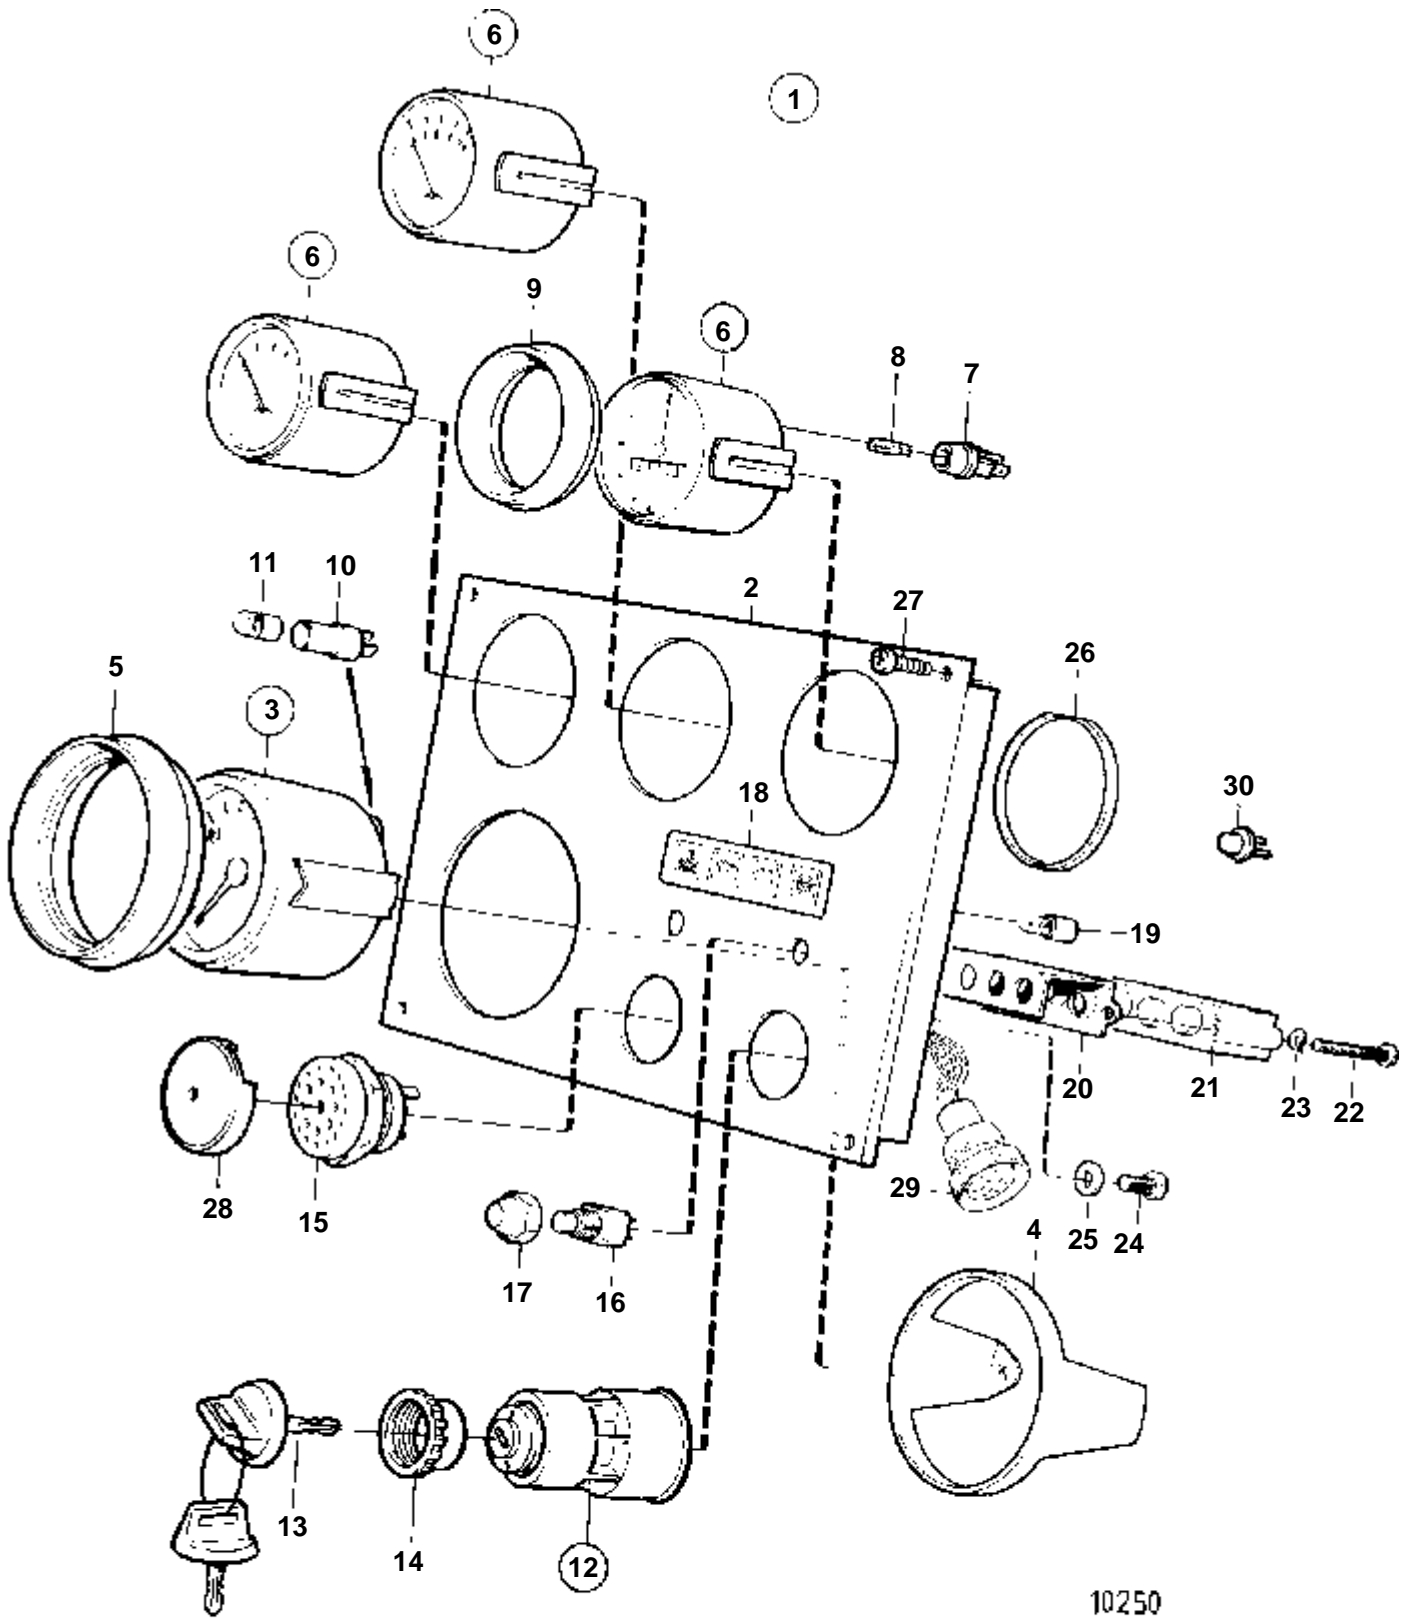

COMMON

RÉF	No Pièce	QTÉ	DÉSIGNATION	Voir	NOTES
1	873590	1	Planche bord		
2	860182	1	· Planche bord		
2A	858645	1	· Ruban symbole		
3	873195	1	· Indicateur de temp		
	873197	1	· Manome'tre d'huile		
	873199	1	· Voltmetre		
4	863945	3	· · Porte-lampe		
5	863946	3	· · Ampoule		
6	858643	3	· Bague frontale		D=52mm
7	828803	3	· Anneau		
8	864277	1	· Interrupteur contact		
9	859953	2	· · Cle	SO	Indiquez le code de clé à la commande.
			· · Bulletins 49-30	49-30-EN	Outil No de réf. 859953
10	859955	1	· · Ecrou plastique		
11	828584	1	· Interrupteur		TEST D'ALARME
	828585	1	· Interrupteur		ECLAIRAGE D'INSTRUMENTS
12	828586	2	· Ecrou		
13	828587	1	· Repetiteur acoustiqu		
14	858795	1	· Capot protection		
15	873209	1	· Unite electronic		
16	828784	1	· Reflecteur		
17	19923	4	· Ampoule		12V
18	941904	2	· Rondelle e'lasttique		
19	941615	2	· Vis		
20	873207	3	· Retenue		
21		6	· · Ecrou		
22	873208	1	· Retenue		
23		2	· · Ecrou		
24	873517	1	· Bague frontale		D=72mm
25	941904	1	· Rondelle e'lasttique		
26	949947	1	· Vis		
27	828646	1	· Faisceau de cable		
28	876751	1	Kit compte-tours		5000 TR/MIN
29	863946	1	· Ampoule		12V
30	863945	1	· Porte-lampe		

COMMON

10250