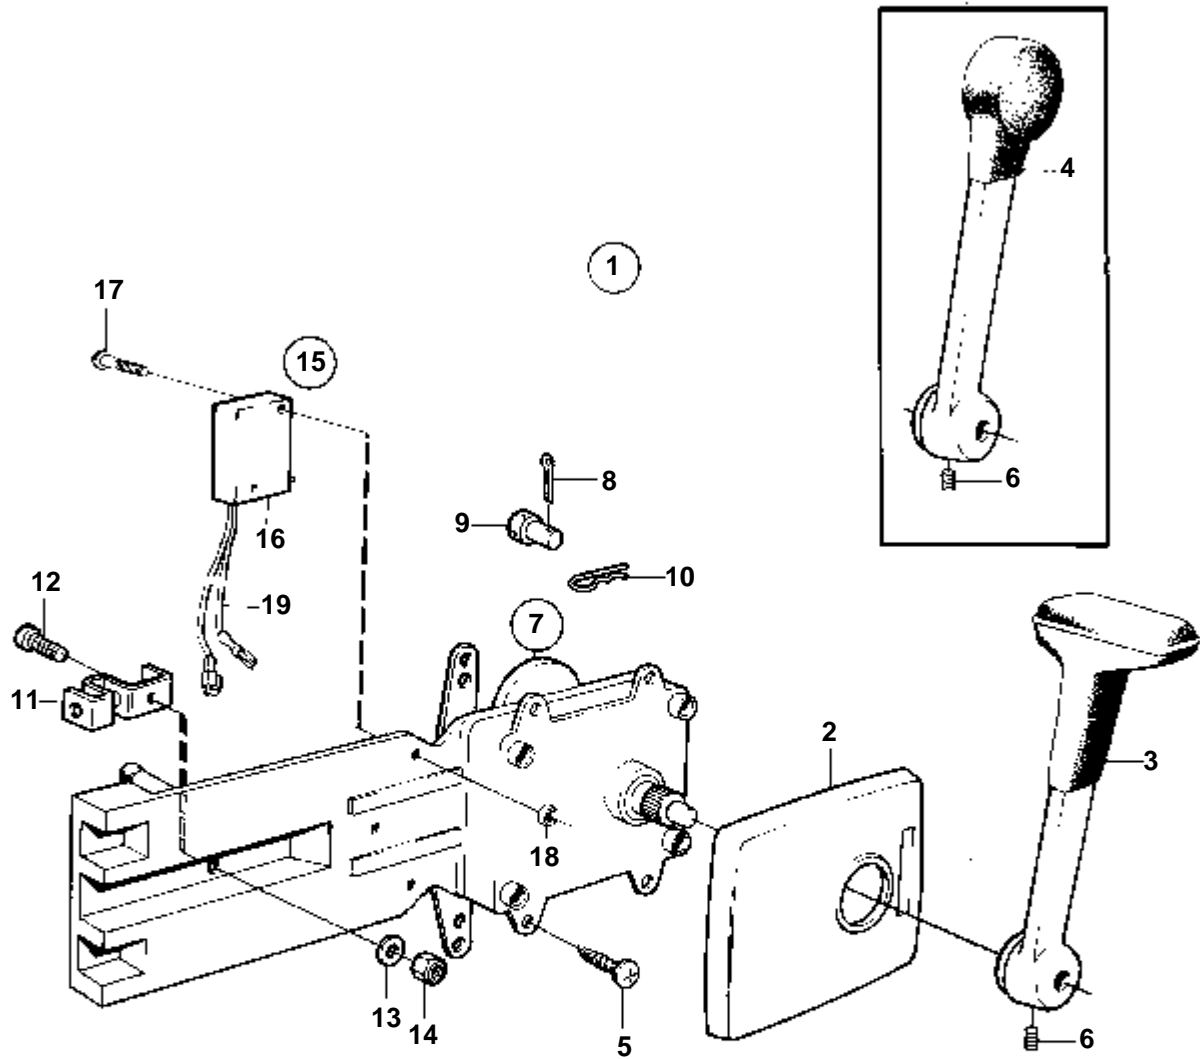

COMMON

RÉF	No Pièce	QTÉ	DÉSIGNATION	Voir	NOTES
1	1140043	1	Kit montage		
2	1140046	1	· Capot		
3	851896	2	· · Autocollant		
4		1	· · · Disque recouvrement		
5		1	· · · Autocollant		
6	839474	1	· · Plaque		
7	1140041	1	· Levier		
				703	
8	963678	1	· · Vis		
9	853004	1	· Bouton-poussoir		
10	947671	4	· Vis a six pans creux		
11	960138	4	· Rondelle		
12	955780	4	· Ecrou		
13	940090	4	· Rondelle		
14	841073	1	· Porte-fusible		
15	853342	1	· Fusible		5A
16	872444	1	· Raccord reducteur		
16A	925058	1	· Joint torique		
17	851600	1	Commande		
18	853423	1	· Retenue		
19	852924	1	· Clip		
20	839664	1	· Vis		
21	839638	1	· De		
22	17253	1	· Goupille fendue		
23	855352	1	Contact posit.neutre		
24	839619	1	· Kit cables		
25	850200	1	· · Interrupteur		
26		X	· · Cables et cosses de cable		124
27	876037	1	· Ensemble relais		
28	946177	2	· Vis		
29	947536	2	· Ecrou		
30	948210	X	· Ruban serrage		

9584