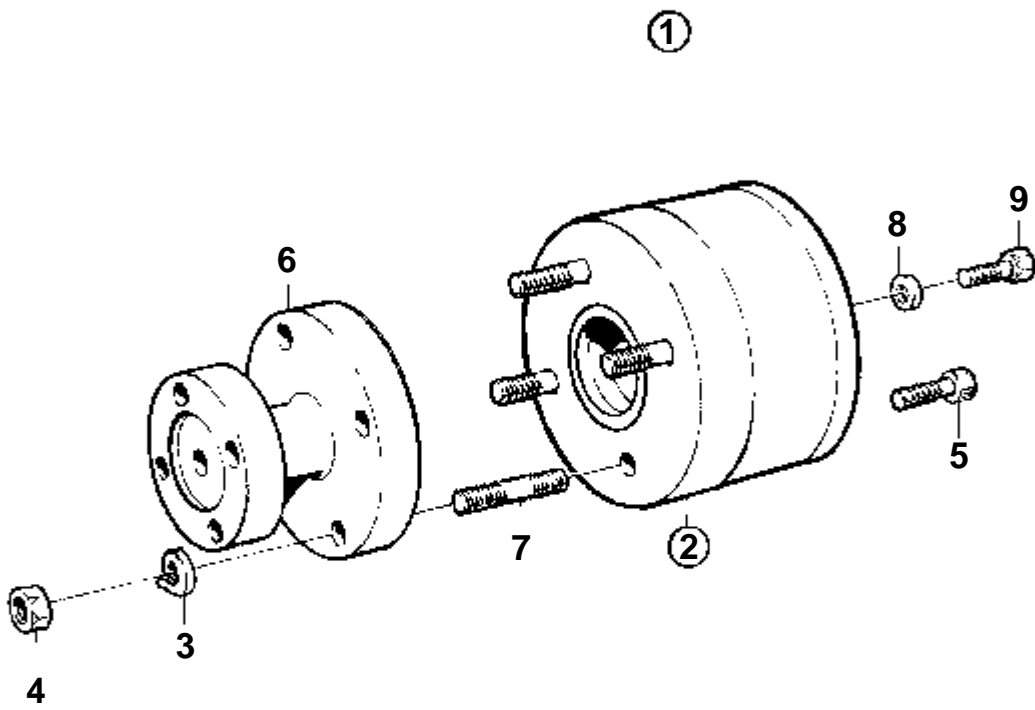

COMMON

9010

COMMON

RÉF	No Pièce	QTÉ	DÉSIGNATION	NOTES
1		1	Embrayage	Seulement preperce 20mm.
2		1	· Embrayage	
3	941909	4	· · Rondelle e'lasttique	
4	955849	4	· · Ecou	
5	959241	6	· · Vis	
6		1	· Bride	
7		4	· Goujon	
8	941908	4	· Rondelle e'lasttique	
9	970948	4	· Vis	(955318)