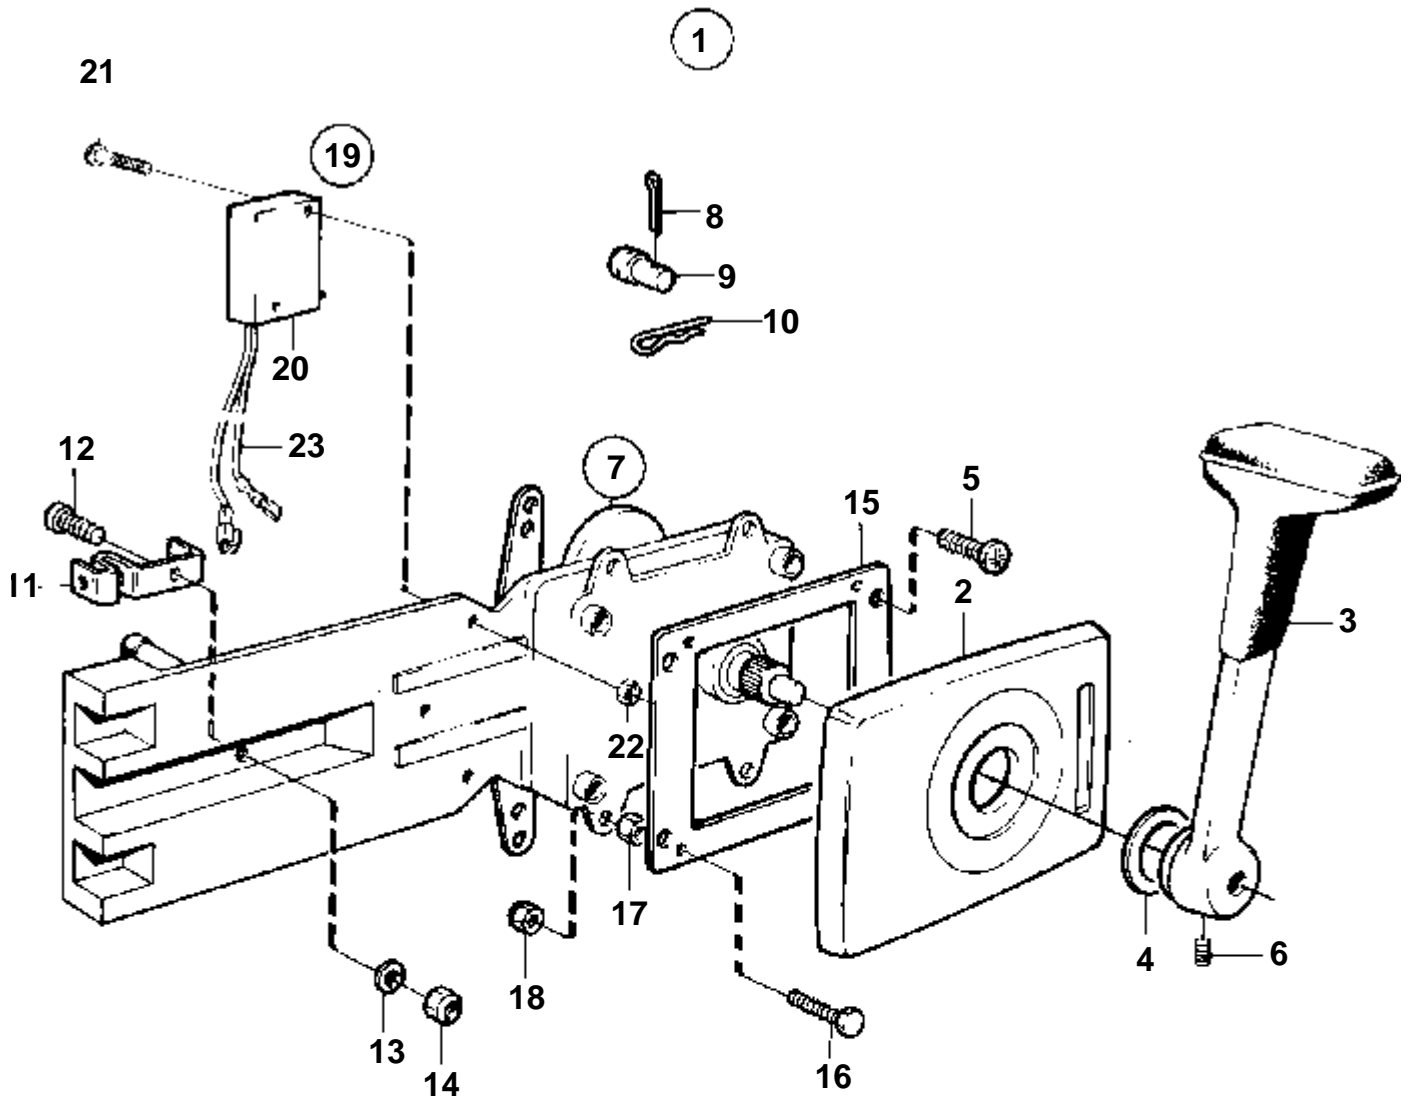

COMMON

9606

COMMON

RÉF	No Pièce	QTÉ	DÉSIGNATION	Voir	NOTES
1		1	Kit montage		REPLACE PAR 1140090
2	1140048	1	· Capot		
3	852347	1	· Levier		
				266	
4	853004	1	· Bouton-poussoir		
5	955142	4	· Vis		
6	851601	1	Commande		
7	852924	1	· Clip		
8	17253	2	· Goupille fendue		
9	839638	2	· De		
10	839664	1	· Vis		
11	853423	1	· Retenue		
12	946435	1	· Contre-ecrou		
13	940275	1	· Rondelle		
14	855352	1	Contact posit.neutre		
15	850200	1	· Interrupteur		
16	946177	2	· Vis		
17	947536	2	· Ecrou		
18		X	· Cables et cosses de cable	124	