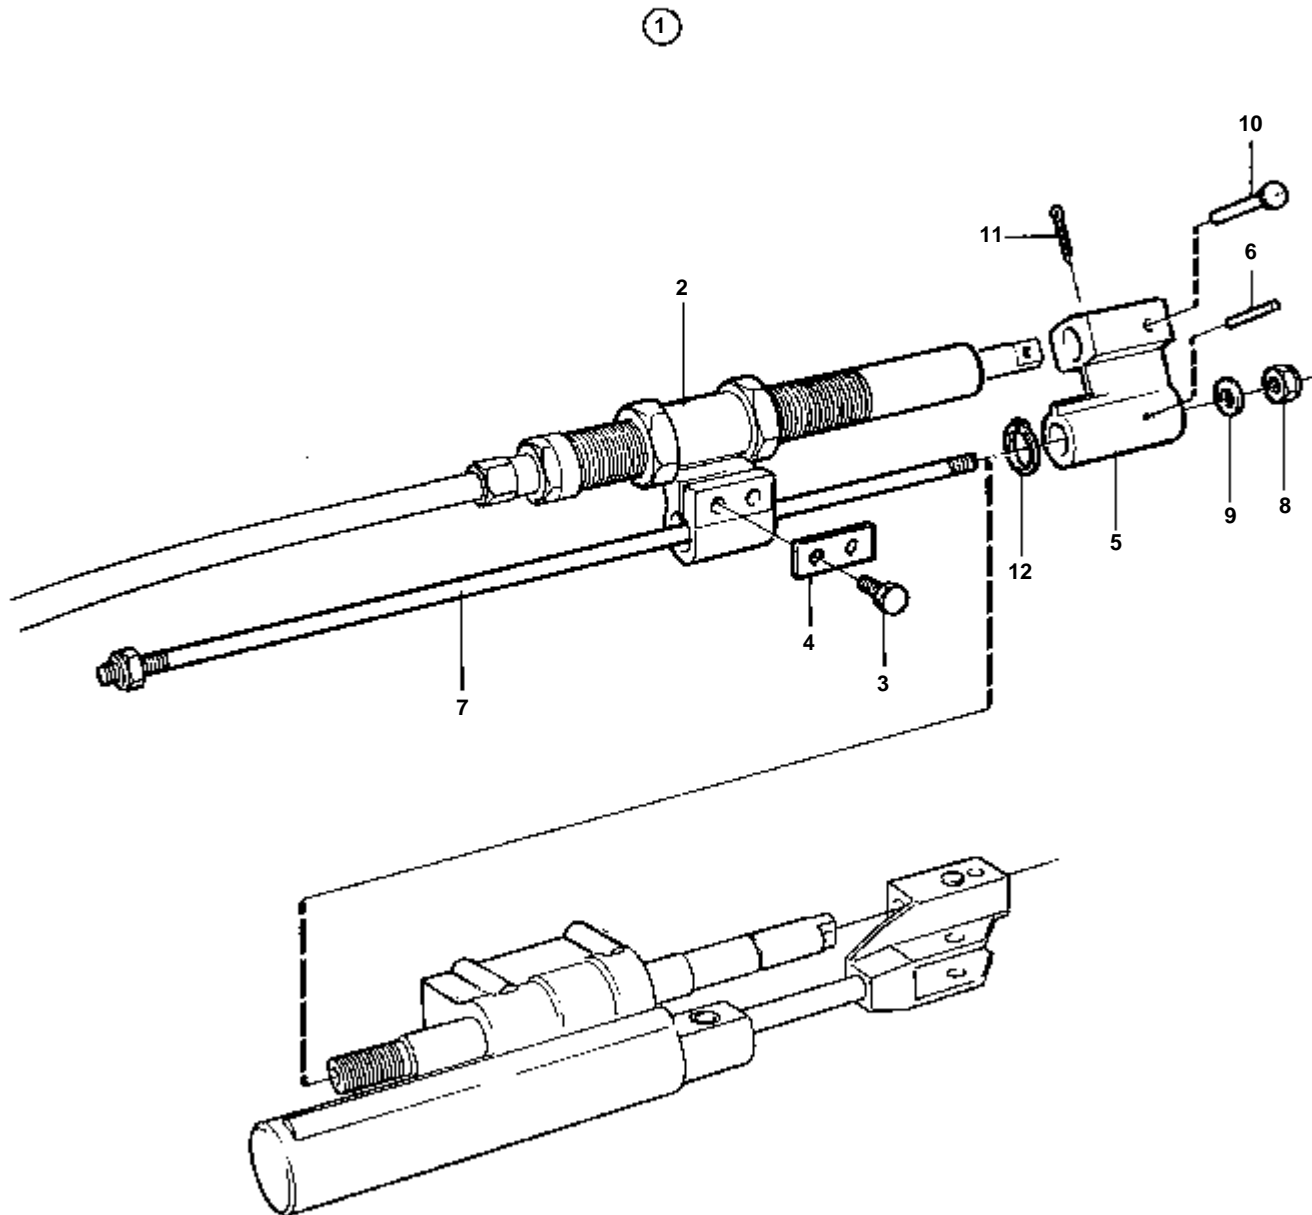

AD31

11472

AD31

RÉF	No Pièce	QTÉ	DÉSIGNATION
1		1	Kit connexion
2		1	· Console
3	955297	2	· Vis
4	872445	1	· Rondelle verrouillag
5		1	· Piece extremite
6	951979	1	· Goupille tubulaire
7		1	· Tige
8	966175	1	· Contre-ecrou
9	955900	1	· Rondelle
10		1	· Boulon a trou goupil
11	964960	1	· Goupille fendue
12	914456	1	· Anneau verrouillage