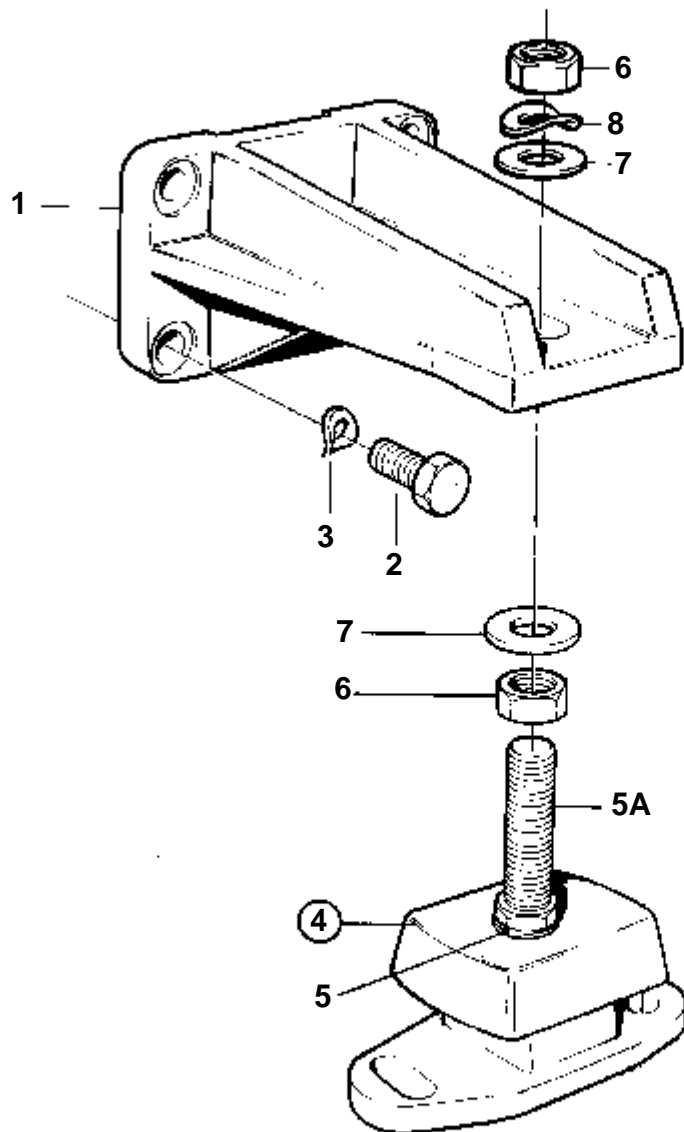

AD31D, AD31XD

11512

AD31D, AD31XD

RÉF	No Pièce	QTÉ	DÉSIGNATION	NOTES
1	860953	2	Console moteur	
2	965192	6	Vis a bride	L=40mm
	965193	2	Vis	L=50mm
3	940280	8	Rondelle e'lasttique	
4	876598	2	Ele'ment caoutchouc	
5	955900	2	· Rondelle	
5A	860950	2	· Vis de réglage	
6	955806	4	Ecrou	
7	955901	2	Rondelle	D=34mm
	978991	2	Rondelle	D=40mm
8	941913	2	Rondelle e'lasttique