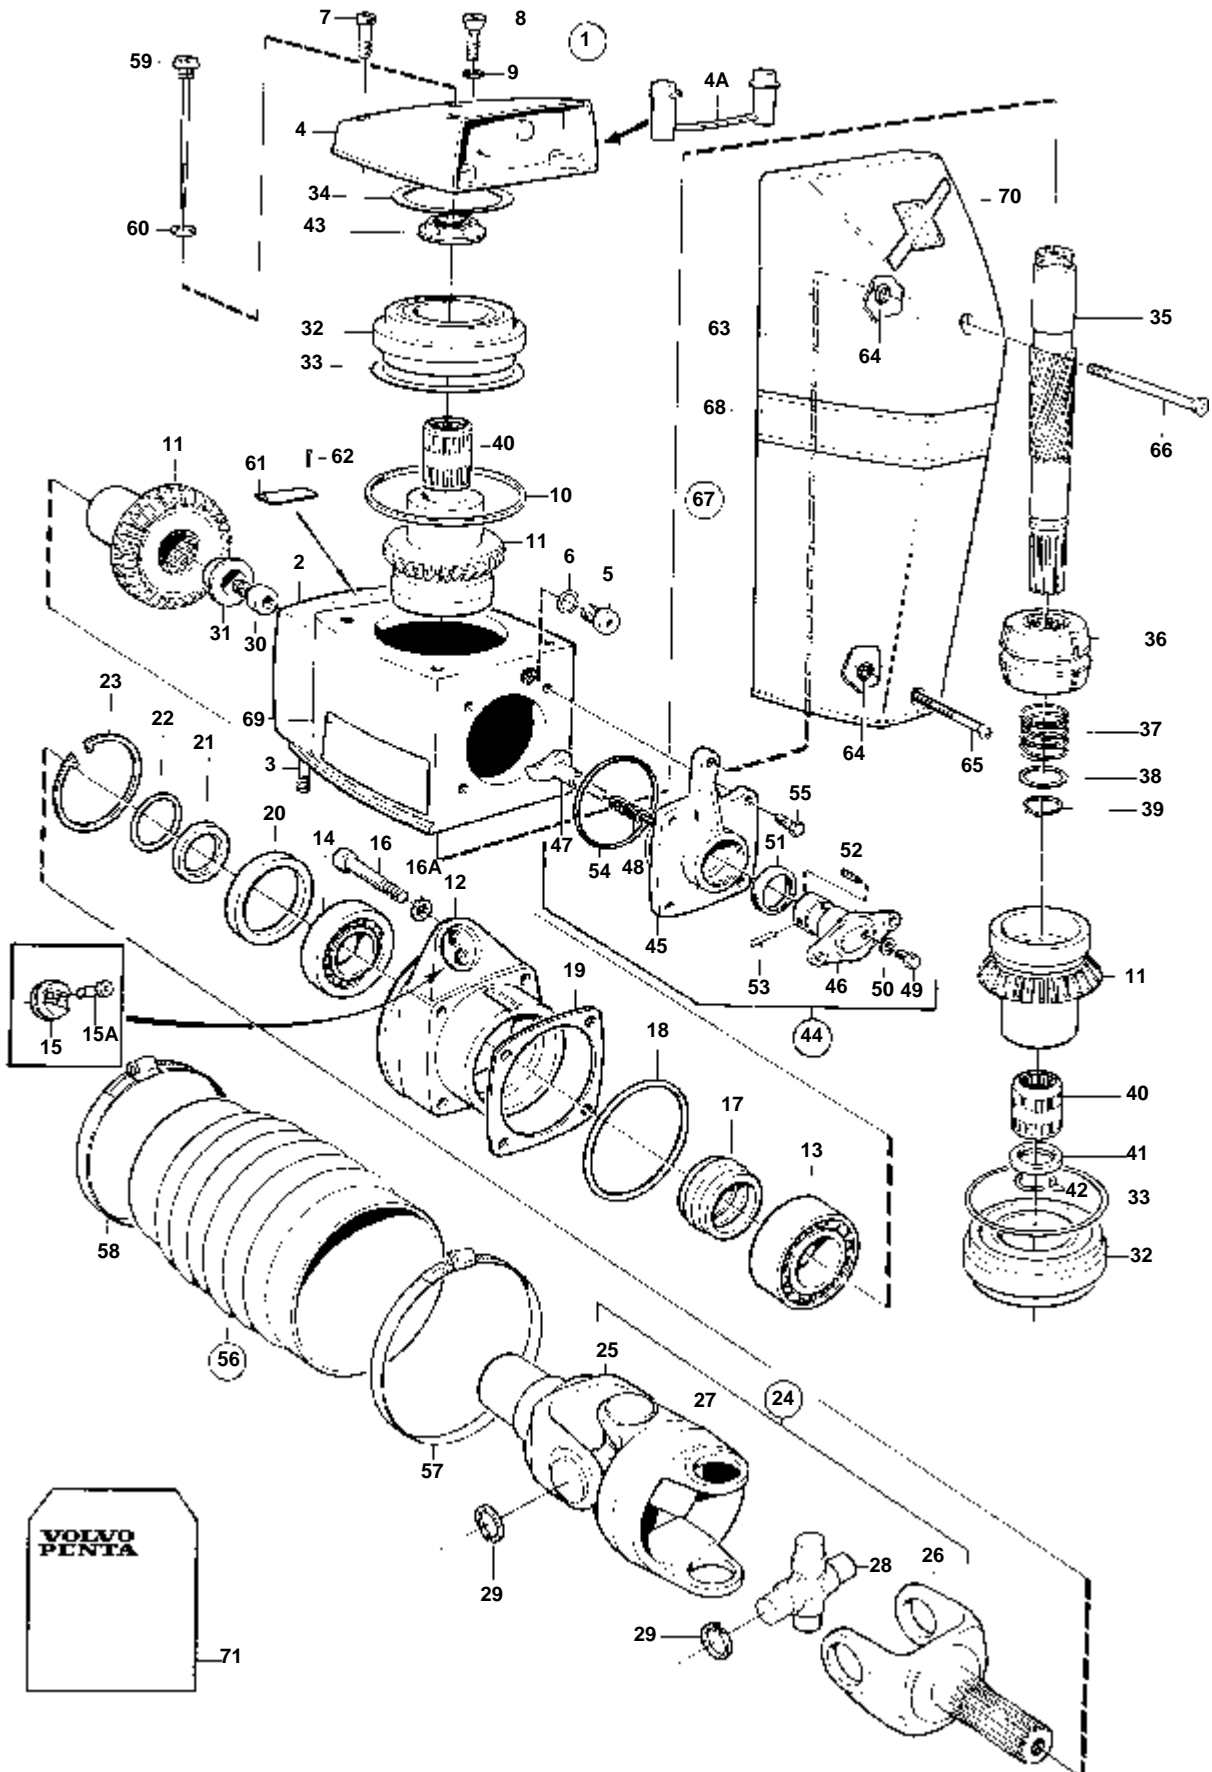

15160

SP-C1

RÉF	No Pièce	QTÉ	DÉSIGNATION	Voir	NOTES
1	873002	1	Superieur infe'rieur		
2	854571	1	· Carter		
3	977241	2	· Goujon		
4	854677	1	· Couvercle		
4A	854198	1	· Tampon plastique		
5	814179	1	· Bouchon		
6	897682	1	· Joint		Inclus dans le kit de joint.
7	941807	3	· Vis		
8	814643	1	· Vis creuse		
9	955987	1	· Joint torique		Inclus dans le kit de joint.
10	832669	1	· Joint		Inclus dans le kit de joint.
11	853917	1	· Jeu pignons		
12	854025	1	· Presse-étoupe		
13	853949	1	· Roulement rouleaux		
14	183247	1	· Palier		
15	852705	1	· Axe palier		
15A	941807	2	· Vis		
16	956591	4	· Vis		
16A	942598	4	· Rondelle		
17	853484	1	· Douille tension		
18	925095	1	· Joint torique		Inclus dans le kit de joint.
19	853034	X	· Cale réglage		E=0,10mm
	853035	X	· Cale réglage		E=0,15mm
	853036	X	· Cale réglage		E=0,35mm
20	839253	1	· Bague etancheite		Inclus dans le kit de joint.
21	832675	1	· Rondelle		
22	956000	1	· Joint torique		Inclus dans le kit de joint.
23	914538	1	· Anneau verrouillage		
24	854615	1	· Joint cardan		
25	854616	1	· · Fourche		
26	854617	1	· · Fourche		
27	854618	1	· · Piece intermediaire		
28	854619	2	· · Croisillon		
29	24383	8	· · Anneau verrouillage		
30	854201	1	· Vis		
31	853026	1	· Rondelle		
32	854670	2	· Roulement billes		
33	943869	X	· Cale réglage		E=0,05mm
	946179	X	· Cale réglage		E=0,10mm
	943870	X	· Cale réglage		E=0,20 mm
34	941826	X	· Cale réglage		E=0,05mm
	941827	X	· Cale réglage		E=0,20 mm
	948230	X	· Cale réglage		E=0,35mm
35	853916	1	· Arbre		
36	854222	1	· Douille coulissante		
			· Bulletins 48-38	48-38-EN	Mécanisme de changement de marche, DPX-S1
37	813970	1	· Ressort		
38	854126	1	· Rondelle		
39	951078	1	· Circlip		
40	853819	2	· Roulement aiguilles		
41	854192	1	· Bague entretoise		
42	853888	2	· Anneau verrouillage		
43	854228	1	· Ecrou		0mm
	854229	1	· Ecrou		0,20mm
	854230	1	· Ecrou		0,40mm
	854265	1			0,60mm
44		1	· Me'canisme de change		
45	872993	1	· · Carter palier		
			· · Bulletins 48-38	48-38-EN	Mécanisme de changement de marche, DPX-S1
46	897816	1	· · Piston excentrique		
			· · Bulletins 48-38	48-38-EN	Mécanisme de changement de marche, DPX-S1
47	839646	1	· · Talon guidage		
48	814184	1	· · Ressort		
49	897711	1	· · Vis		
50	897871	X	· · Rondelle ajustee		
51		1	· · Bague etancheite		Inclus dans le kit de joint.
52	951924	1	· · Goupille de serrage		
53	942871	1	· · Goupille		
54	925093	1	· · Joint torique		Inclus dans le kit de joint.
55	940169	4	· Vis		
56	876294	1	· Jeu soufflet		
57	853013	1	· · Collier serrage		
58	853012	1	· · Collier serrage		
59	839351	1	· Jauge d'huile		
60	955974	1	· Joint torique		
61	853706	1	· Plaque type		
62	804269	2	· Vis commande		
63	854604	1	Capot recouvrement		Inclus dans la transmission complète.
64	925052	2	Bague caoutchouc		Inclus dans la transmission complète.
65	854661	1	Vis		Inclus dans la transmission complète.
66	872027	1	Vis		Inclus dans la transmission complète.
67	876635	1	Lot d'autocollants		Inclus dans la transmission complète.
68	872995	1	· Autocollant		Inclus dans la transmission complète.
69	872868	1	· Autocollant		BB. Inclus dans la transmission complète.
	872867	1	· Autocollant		TB. Inclus dans la transmission complète.
70	854144	1	Autocollant		Inclus dans la transmission complète.
71	876266	1	Kit joints, engrenage superieur		VOIR GROUPE 99