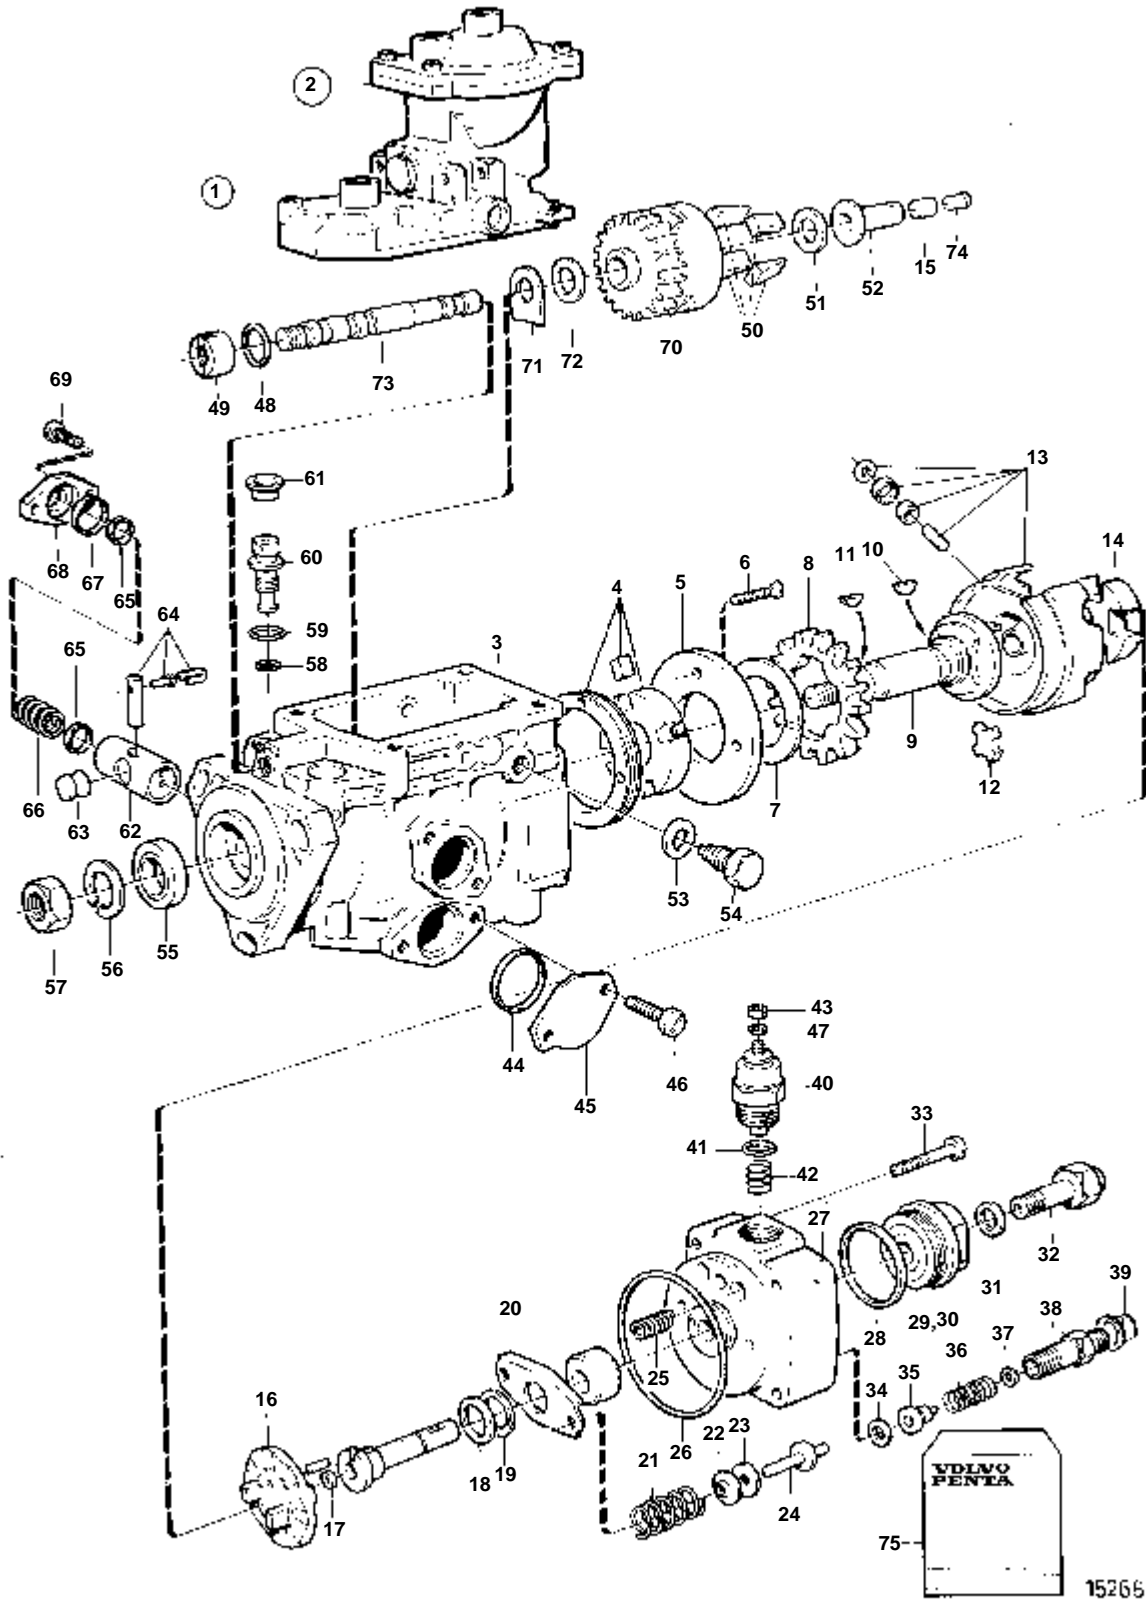

RÉF	No Pièce	QTE	DÉSIGNATION	Voir	NOTES
1	860513	1	Pompe injection		
2		1	· Regulateur		
				939	
3		1	· Carter		
4		1	· Rotor		(244918)
5		1	· Bague support		
6		2	· Vis		
7		1	· Rondelle		
8		1	· Pignon		
9		1	· Arbre		
10		1	· Clavette		
11	243734	1	· Clavette woodruff		
12	844150	2	· Amortisseur	OP	Inclus dans le kit de joint.
13		1	· Jeu paliers		
14		1	· Rondelle		
15		1	· Capot		
16		1	· Flasque entrainement		
17		1	· Rondelle ajustee		E=1,80mm
		1	· Rondelle ajustee		E=1,94mm
		1	· Rondelle ajustee		E=2,00mm
		1	· Rondelle ajustee		E=2,12mm
		1	· Rondelle ajustee		E=2,20mm
		1	· Rondelle ajustee		E=2,32mm
		1	· Rondelle ajustee		E=2,40mm
		1	· Rondelle ajustee		E=2,50mm
		1	· Rondelle ajustee		E=2,52mm
		1	· Rondelle ajustee		E=2,60mm
		1	· Rondelle ajustee		E=2,72mm
		1	· Rondelle ajustee		E=2,80mm
18		1	· Rondelle		
19		1	· Rondelle		
20		1	· Rondelle		
21	859353	1	· Jeu ressorts		
22		2	· Rondelle		
23		1	· Jeu cales		
24		2	· Goupille guide		
25		2	· Ressort		(844167)
26		1	· Bague etancheite		
27		1	· Carter		
28		1	· Joint torique		Inclus dans le kit de joint.
29		1	· Bouchon		
30		1	· · Ecrou raccord		
31	947620	1	· · Joint		
32		1	· · Vis		
33		4	· Vis a six pans creux		
34	845738	4	· Rondelle		
35	244927	4	· Soupape refoulement		
36	244928	4	· Ressort pression		
37	244929	4	· Bague		
38		4	· Retenue		
39		1	· Couvercle		Inclus dans le kit de joint.
40	876614	1	· Aimant d'arret		12V, (844147)
41		1	· Joint torique		
42	861208	1	· · Ressort		
43		1	· Ecrou		
44	838445	1	· Joint torique		Inclus dans le kit de joint.
45		1	· Couvercle		
46		2	· Vis		
47		1	· Rondelle		
48	243786	1	· Joint torique		Inclus dans le kit de joint.
49		1	· Ecrou		
50		1	· Masselotte regulateu		
51		1	· Rondelle entretoise		
52		1	· Douille commande		
53		2	· Rondelle		Inclus dans le kit de joint.
54		2	· Vis		
55		1	· Bague etancheite		
56	941911	1	· Rondelle e'lasttique		
57	955804	1	· Ecrou		
58		1	· Bague etancheite		Inclus dans le kit de joint.
59	243520	1	· Bague etancheite		Inclus dans le kit de joint.
60	244683	1	· Soupape	OP	
61		1	· Tampon		
62		1	· Piston		
63		1	· Coulisseau		
64		1	· Kit support		
65		2	· Rondelle ajustee		
66		1	· Ressort pression		L=37,40mm
		1	· Ressort		L=37,70mm
		1	· Ressort pression		L=38,00mm
67	838445	1	· Joint torique		Inclus dans le kit de joint.
68		1	· Bride		
69		2	· Vis		
70		1	· Roue de commande		
71		1	· Jeu cales		
72		1	· Rondelle		E=1,30mm
		1	· Rondelle		E=1,35mm
		1	· Rondelle		E=1,40mm
73	838347	1	· Arbre commande	OP