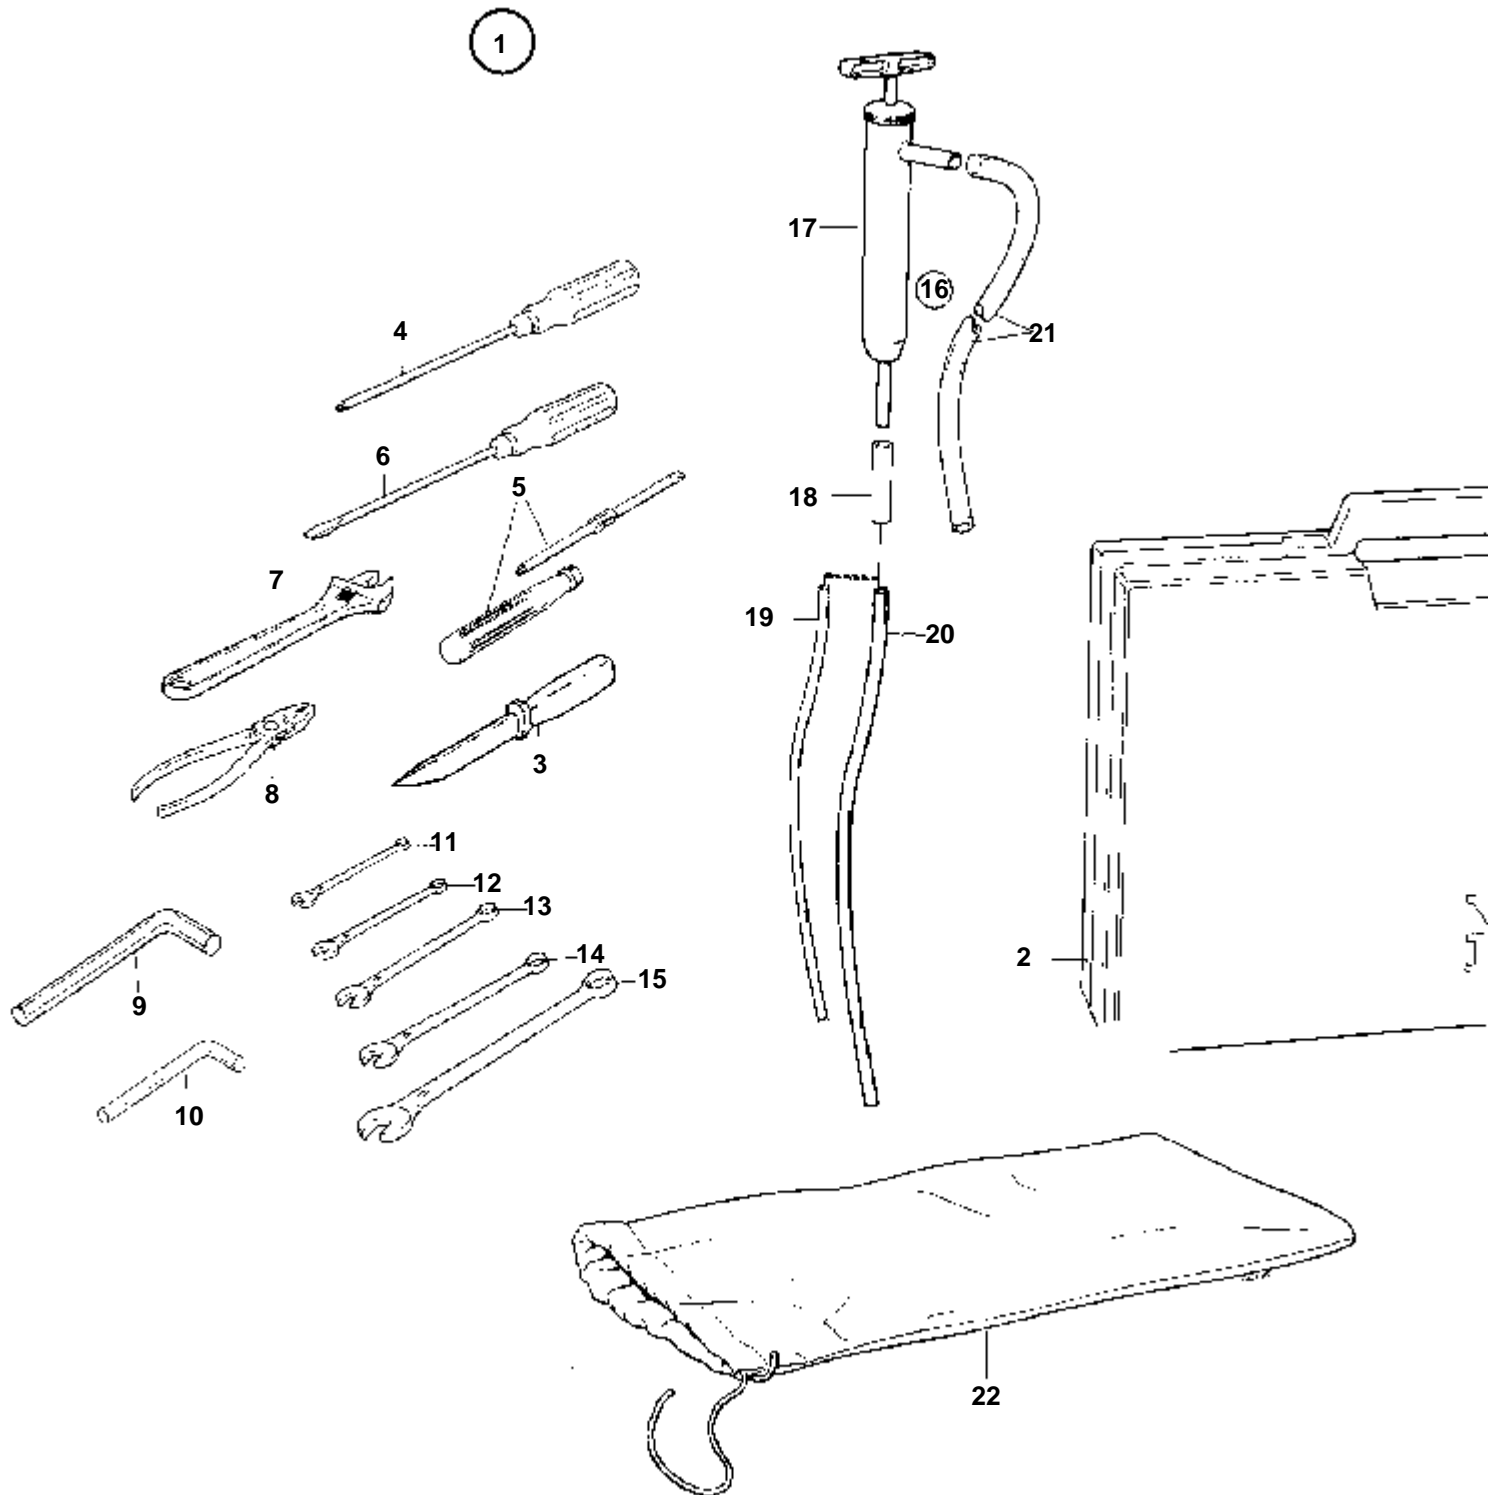

9236

COMMON

RÉF	No Pièce	QTÉ	DÉSIGNATION	NOTES
1	858282	1	Kit outils	
2	859370	1	· Etui d'outils	
3		1	· Couteau poche	
4		1	· Tournevis	
5		1	· Tournevis	
6	804771	1	· Tournevis	
7	755	1	· Cle a molette	
8		1	· Pince universelle	
9		1	· Cle' hexagonale mate	
10	914002	1	· Cle allen	
11		1	· Outil	8mm
12		1	· Blocking key	10mm
13		1	· Blocking key	13mm
14		1	· Blocking key	17mm
15		1	· Blocking key	1/2"
16	875117	1	· Pompe vidange huile	
17		1	· · Pompe vidange huile	
18		1	· · Flexible	
19	835964	1	· · Tuyau	L=711mm
20	841527	1	· · Tube plastique	L=1000mm
21	806282	1	· · Flexible	
22	844642	1	· · Etui d'outils