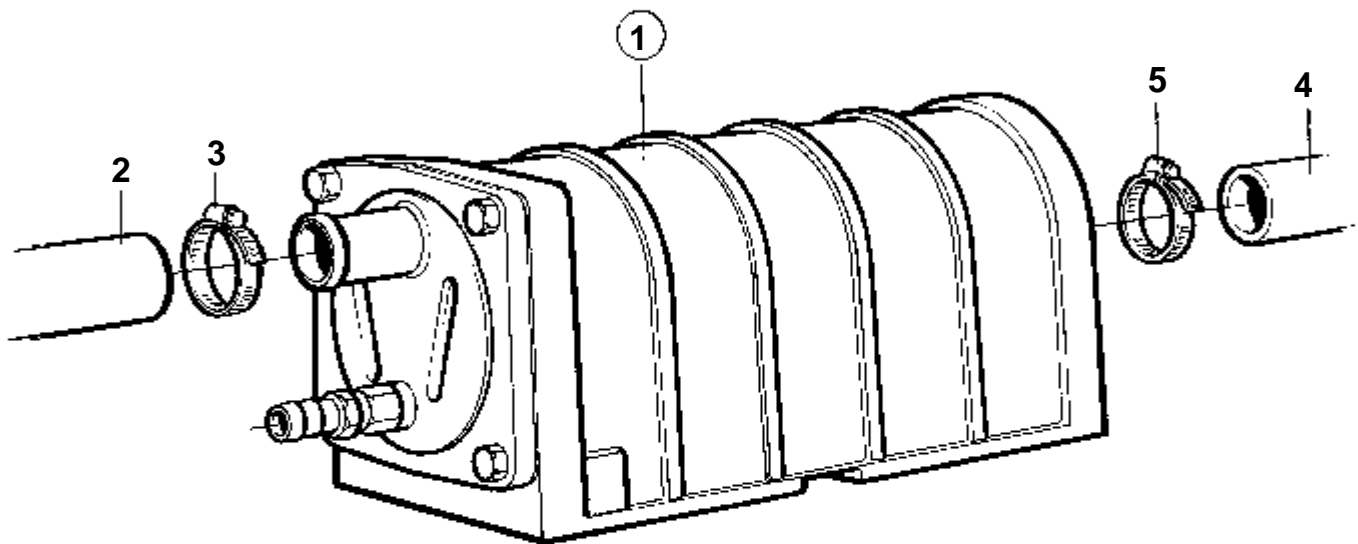

10771

RÉF	No Pièce	QTÉ	DÉSIGNATION	Voir	NOTES
1	860633	1	Radiateur huile	1714	
2	860644	1	Flexible		Refroidisseur de suralimentation - refroidisseur d'huile
3	943475	1	Collier serrage		
4	860997	1	Flexible		Pompe à eau de mer - refroidisseur d'huile.
5	943475	1	Collier serrage