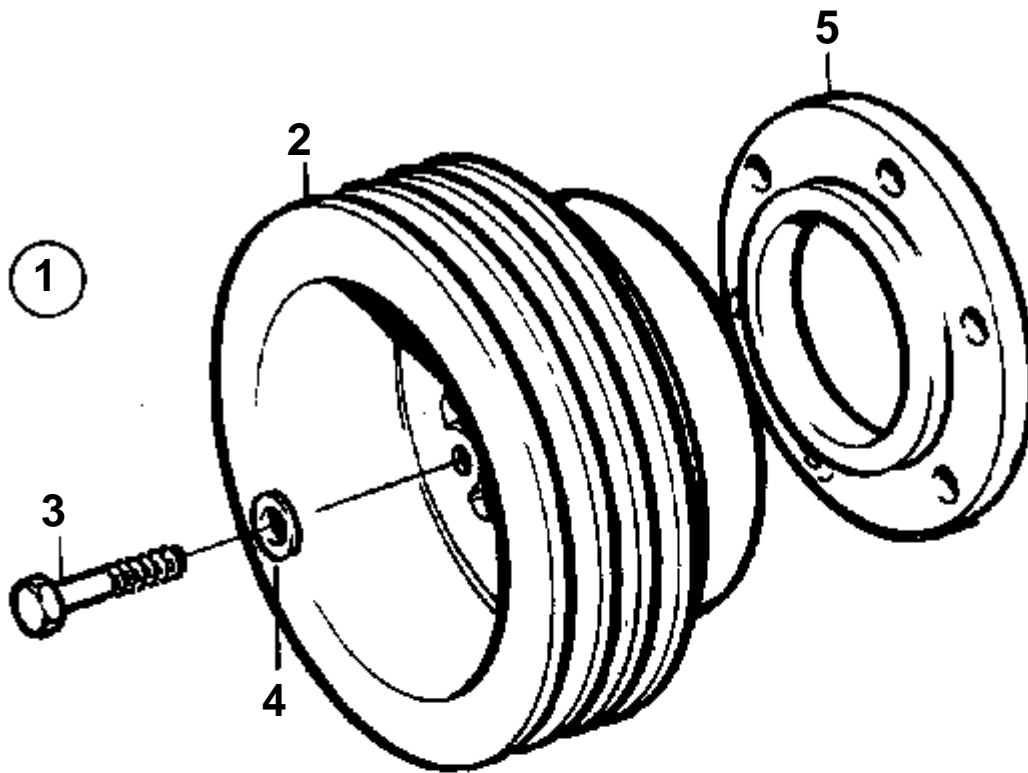

RÉF	No Pièce	QTÉ	DÉSIGNATION
1	861158	1	Poulie
2	861154	1	· Poulie
3	963233	6	· Vis
4	941907	6	· Rondelle e'lasttique
5	860870	1	· Entretoise