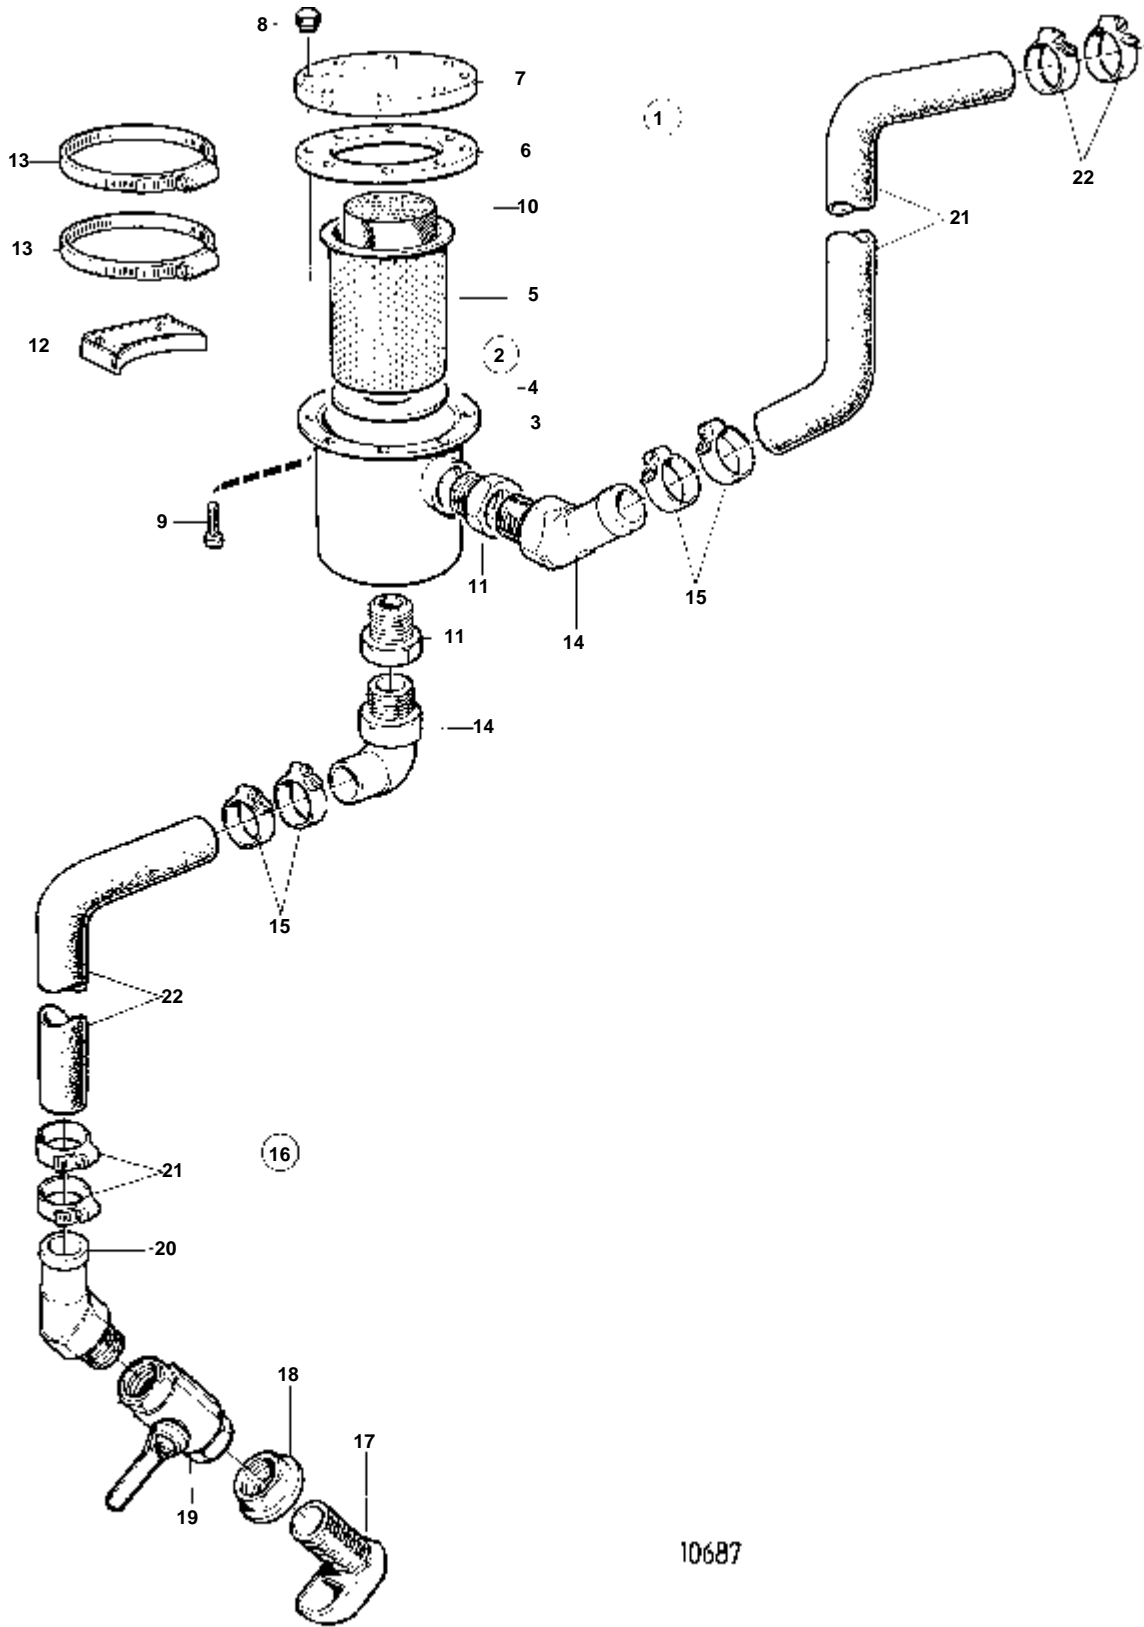

COMMON

10687

COMMON

RÉF	No Pièce	QTÉ	DÉSIGNATION	NOTES
1	1140034	1	Filtre eau mer	D=32mm
2	842466	1	· Filtre	
3		1	· · Carter	
4	843361	1	· · · Joint	
5	843358	1	· · · Cartouche	
6	843360	1	· · · Joint	
7	843359	1	· · · Couvercle	
8	843357	8	· · · Ecrou	
9	843362	8	· · · Vis	
10	844902	1	· Filtre eau mer	
11	844903	2	· Bague	
12	828061	2	· Console	
13	961678	2	· Collier serrage	
14	828696	2	· Fixe-flexible	
15	961669	4	· Collier serrage	
16	1140129	1	Entree d'eau refroid	D=32mm
17	836876	1	· Crepine	
18	836879	1	· Ecrou	
19	1140125	1	· Robinet bille	
20	828696	1	· Fixe-flexible	45°
21	961670	2	· Collier serrage	
22	828461	X	Flexible	D=32mm