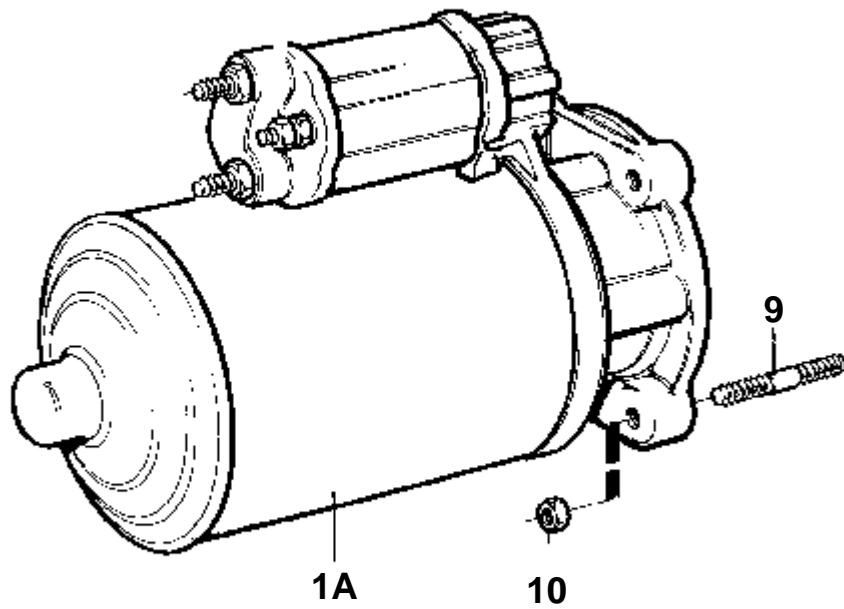

COMMON

RÉF	No Pièce	QTÉ	DÉSIGNATION	NOTES
1	858968	1	Distrib.air surcharg	REPLACE PAR 873120
2		1	· Distrib.air surcharg	
3	941906	2	· Rondelle e'lasttique	
4	955781	2	· Erou	

TMD31D, TAMD31D

11119