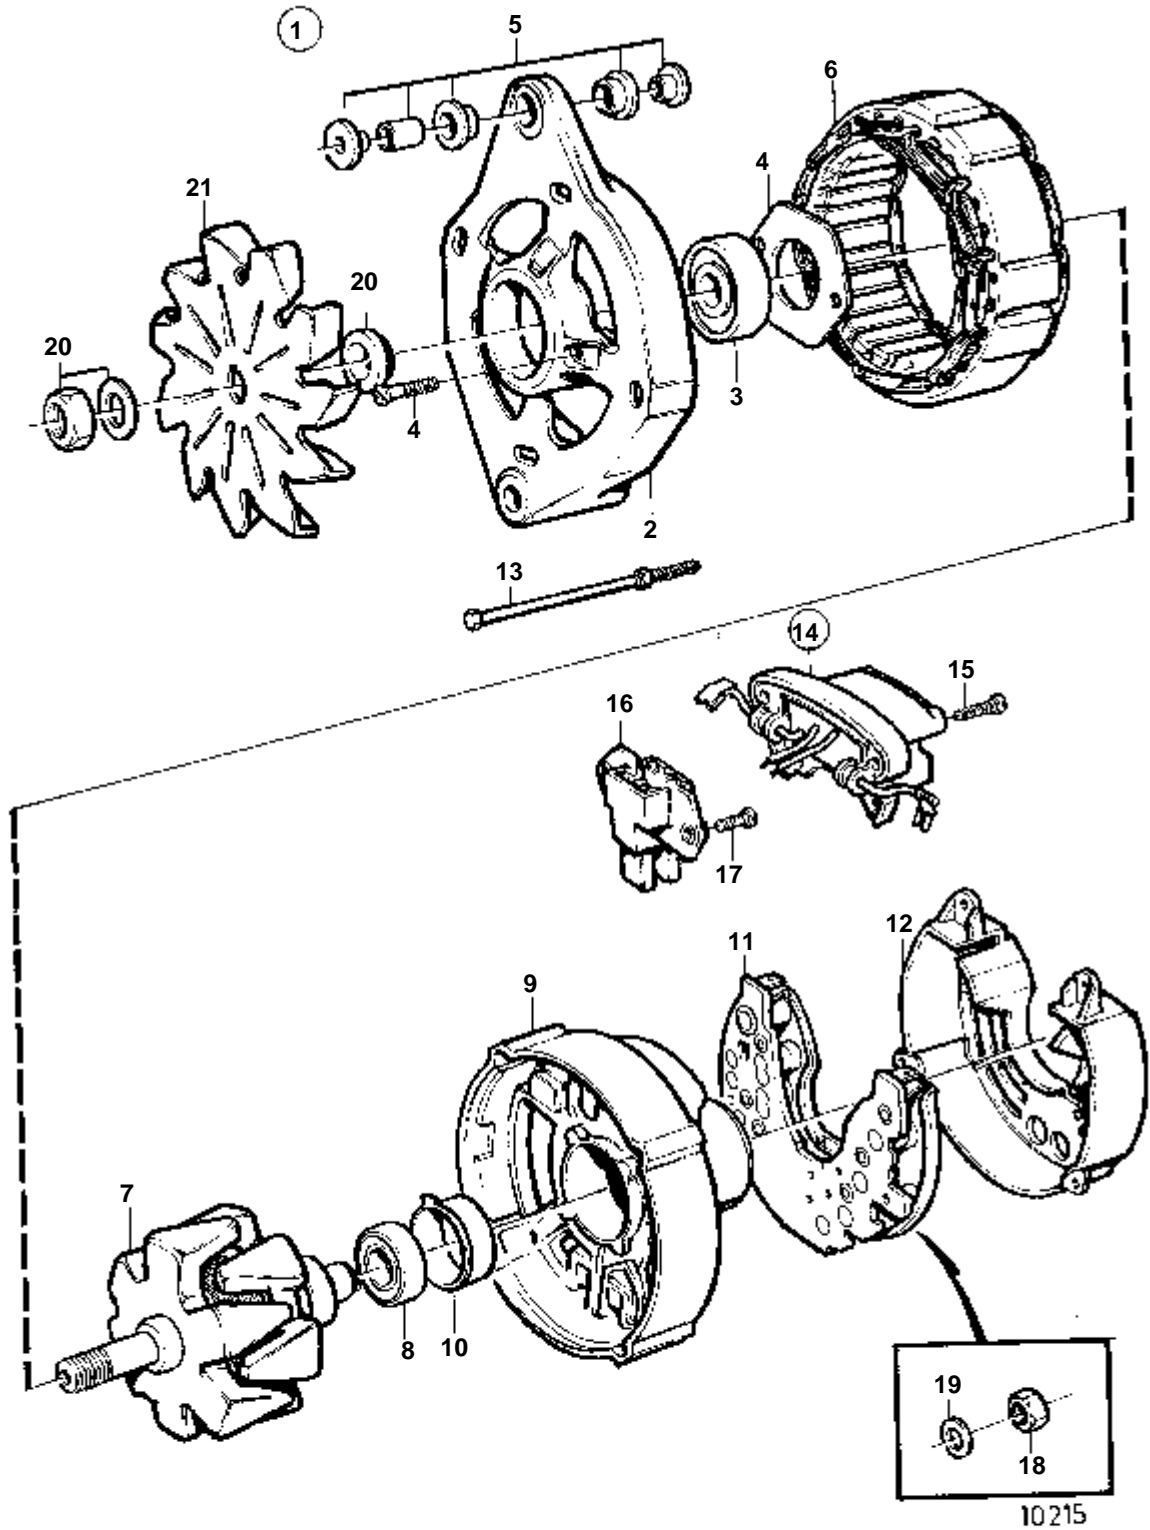

RÉF	No Pièce	QTÉ	DÉSIGNATION	NOTES
1	872021	1	Alternateur	28V 60A. Pour un système électrique de 24V.
2		1	· Carter	
3	847708	1	· Roulement billes	(864350)
4	847709	1	· Kit montage	
5	840634	1	· Kit amortisseur	
6		1	· Stator	
7		1	· Rotor	
8	864351	1	· · Roulement billes	
9		1	· Carter	
10	840629	1	· · Porte-palier	
11	872383	1	· Porte-diodes	
12	847712	1	· Capot protection	
13	847710	1	· Kit vis	
14	872368	1	· Kit regulateur, avec porte-balais	
15	859312	6	· · Vis a bride	
16	840632	1	· · Porte-balai	
17	859312	2	· · · Vis a bride	
18	955779	1	· Ecrou	M4,W
	965483	2	· Ecrou	M5,D+,B-
	945407	1	· Ecrou accouplement	M6,B+
19	941904	1	· Rondelle e'lasttique	POUR M4, W
20	847706	1	· Kit montage	
21	847707	1	· Ventilateur	