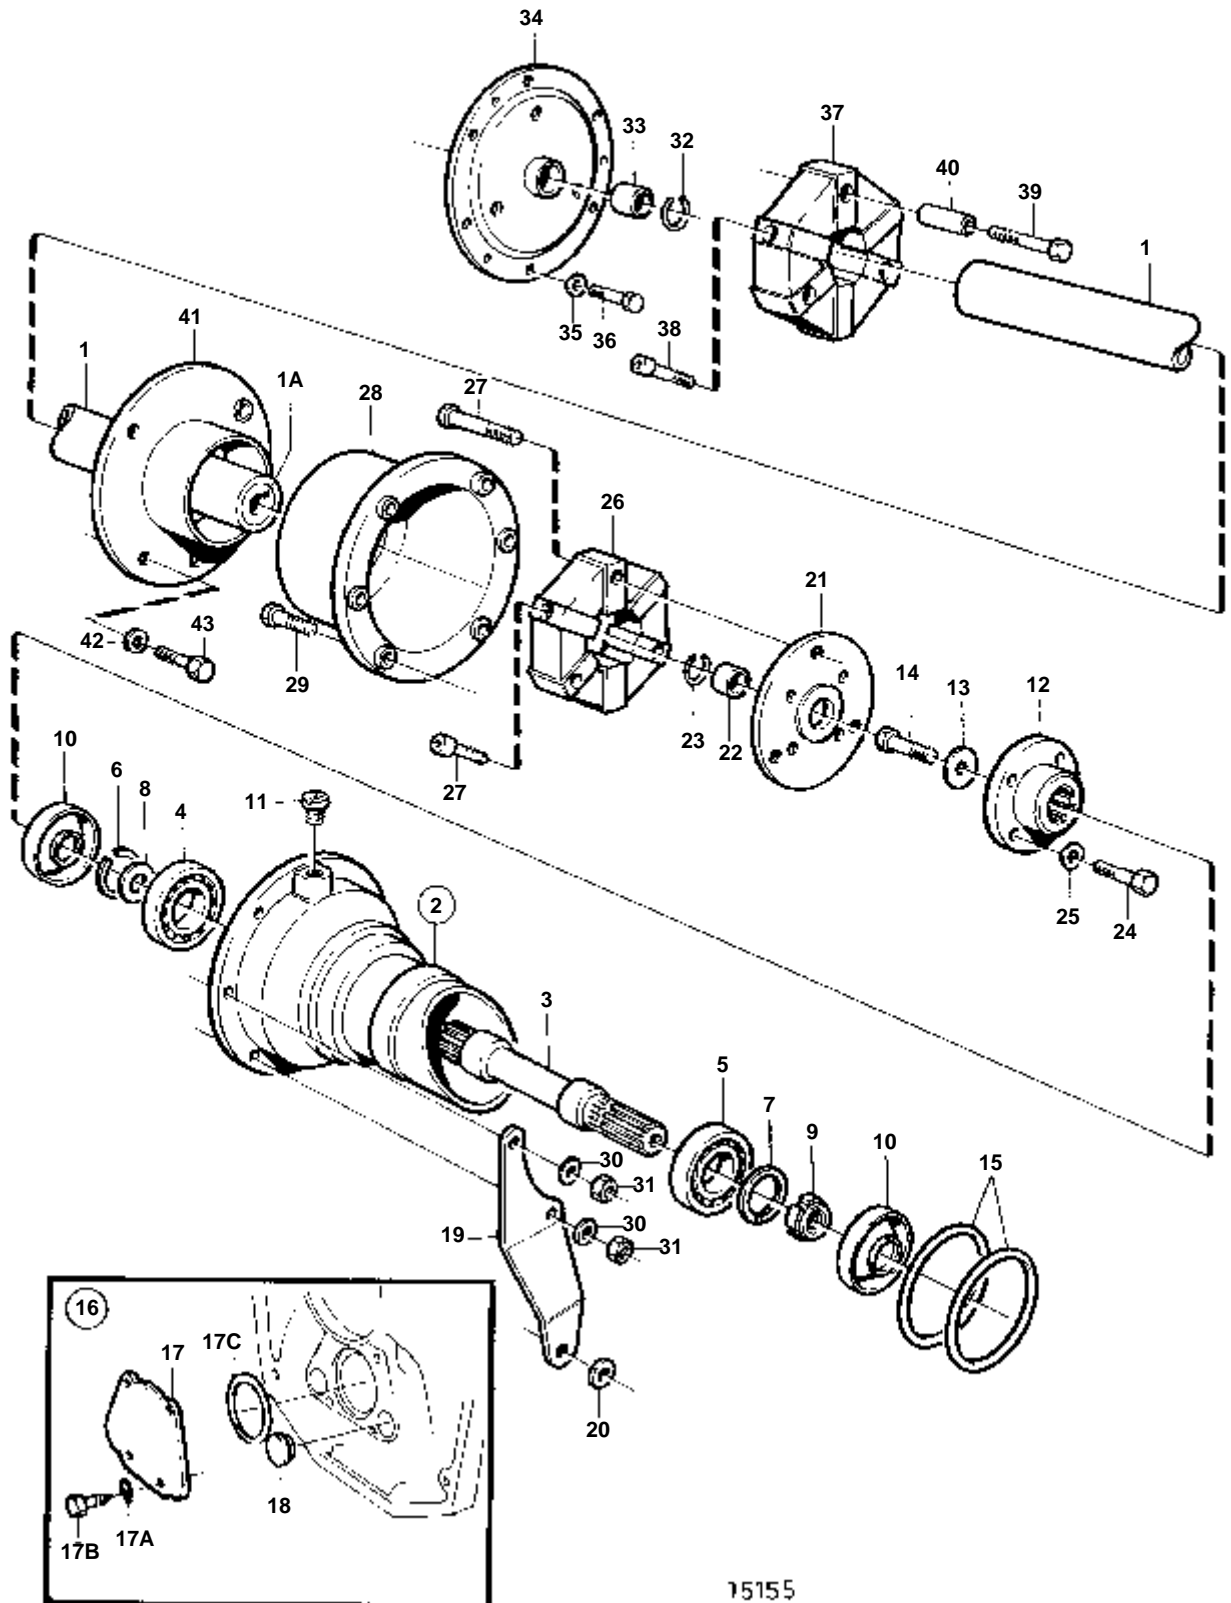

TAMD31D, AD31D

15155

TAMD31D, AD31D

RÉF	No Pièce	QTÉ	DÉSIGNATION	NOTES
1	853944	1	Arbre commande	L=1,1m
	853850	1	Arbre commande	SO L=1,65m
1A	853830	2	· Cartouche	
2	839482	1	Partie me'diane	
3	853841	1	Arbre	
4	183647	1	Roulement rouleaux	
5	11041	1	Roulement rouleaux	
6	914465	1	Anneau verrouillage	
7	914533	1	Circlip	
8	968950	1	Rondelle support	
9	969072	1	Ecrou rond	
10	958860	2	Bague etancheite	
11	804262	1	Bouchon	
12	838422	1	Bride accouplement	
13	947541	1	Rondelle	
14	973083	1	Vis a bride	
15	858464	2	Bague caoutchouc	
16	872238	1	Fausse-bride	
17	854651	1	· Fausse-bride	
17A	941908	4	· Rondelle e'lasttique	
17B	970945	4	· Vis	
17C	925256	1	· Joint torique	
18	814473	2	· Tampon caoutchouc	
19	838935	1	Console	BB
	838936	1	Console	TB
20	955897	22	Rondelle	
21	853878	1	Plaque fixation	
22	853829	1	Bague	
23	914470	1	Anneau verrouillage	
24	945996	4	Vis	
25	941909	4	Rondelle e'lasttique	
26		1	Inverseur marche	
27	853951	6	· Vis	
28	853838	1	Protection	
29	940160	6	Vis	
30	941909	6	Rondelle e'lasttique	
31	940157	6	Ecrou	
32	914470	1	Anneau verrouillage	
33	853829	1	Bague	
34	853876	1	Plaque fixation	
35	941907	6	Rondelle e'lasttique	ANCIEN MODÈLE
36	955297	6	Vis	ANCIEN MODÈLE
	945444	6	Vis a bride	VERSION RECENTE
37	853977	1	Embrayage	(853831)
38	853951	3	Vis	
39	853952	3	Vis	
40	853834	1	Douille entretoise	
41	853874	1	Protection	
42	941908	4	Rondelle e'lasttique	ANCIEN MODÈLE
43	970947	4	Vis	ANCIEN MODÈLE
	973083	4	Vis a bride	VERSION RECENTE