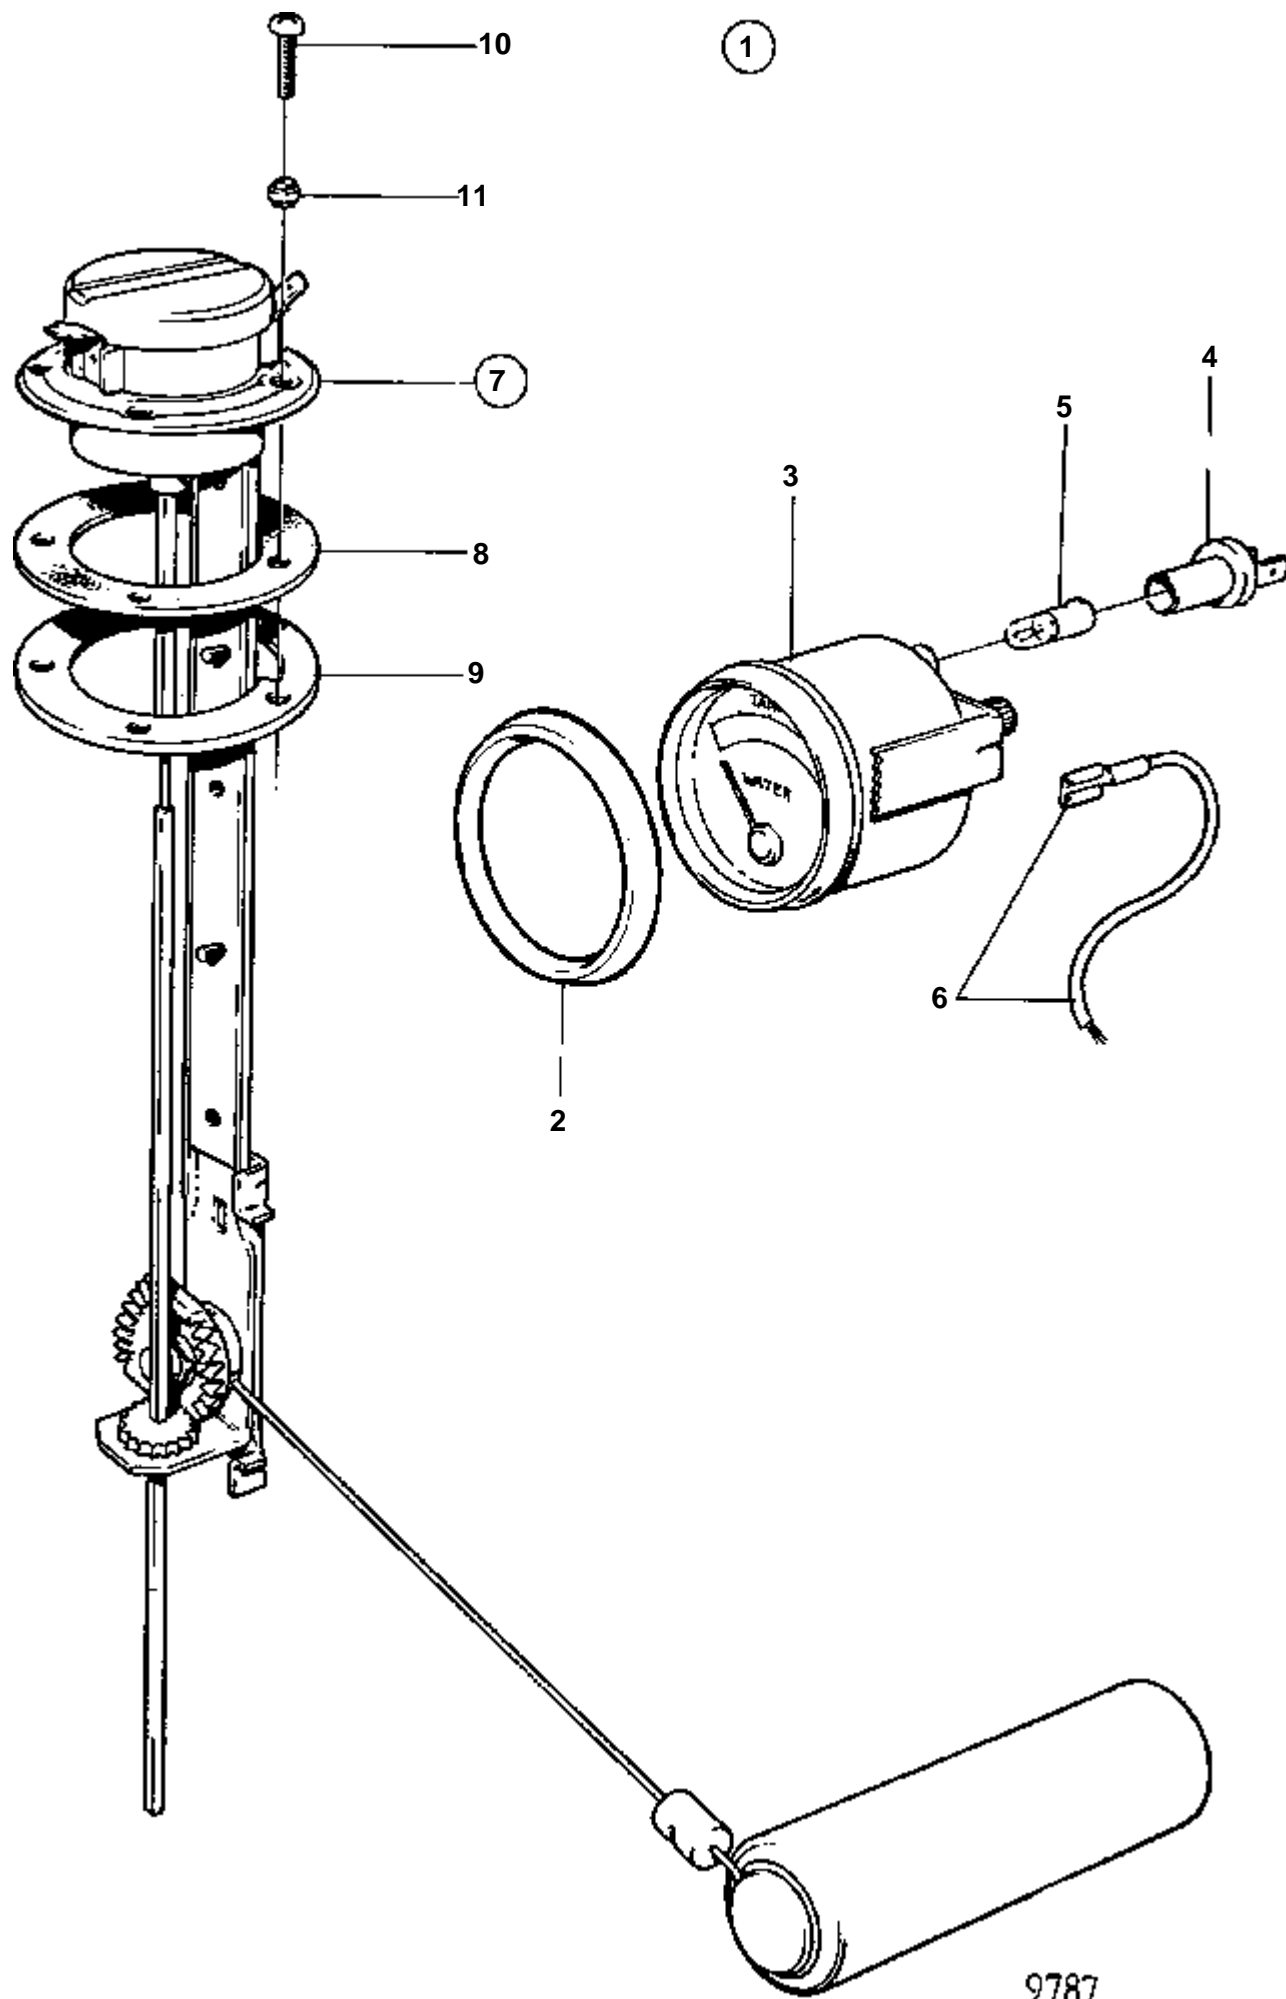

RÉF	No Pièce	QTÉ	DÉSIGNATION	Voir	NOTES
1	1140462	1	Lot indic. niveau de		(858881)
2	858643	1	· Bague frontale		
3	863942	1	· Indicateur de niveau		
4	863945	2	· · Porte-lampe		Pour instrument d'ancien modèle, une ampoule blanche 19923 et une douille 808175 doivent être utilisées.
5	863946	2	· · Ampoule		ROUGE. Pour instrument d'ancien modèle, une ampoule blanche 19923 et une douille 808175 doivent être utilisées.
6		X	· Cables et cosses de cable	124	
7	834389	1	· Detecteur		
8	89865	1	· · Joint		
9	834480	1	· · Bride		
10	956078	4	· · Vis		
	956081	1	· · Vis		
11	834481	5	· · Joint