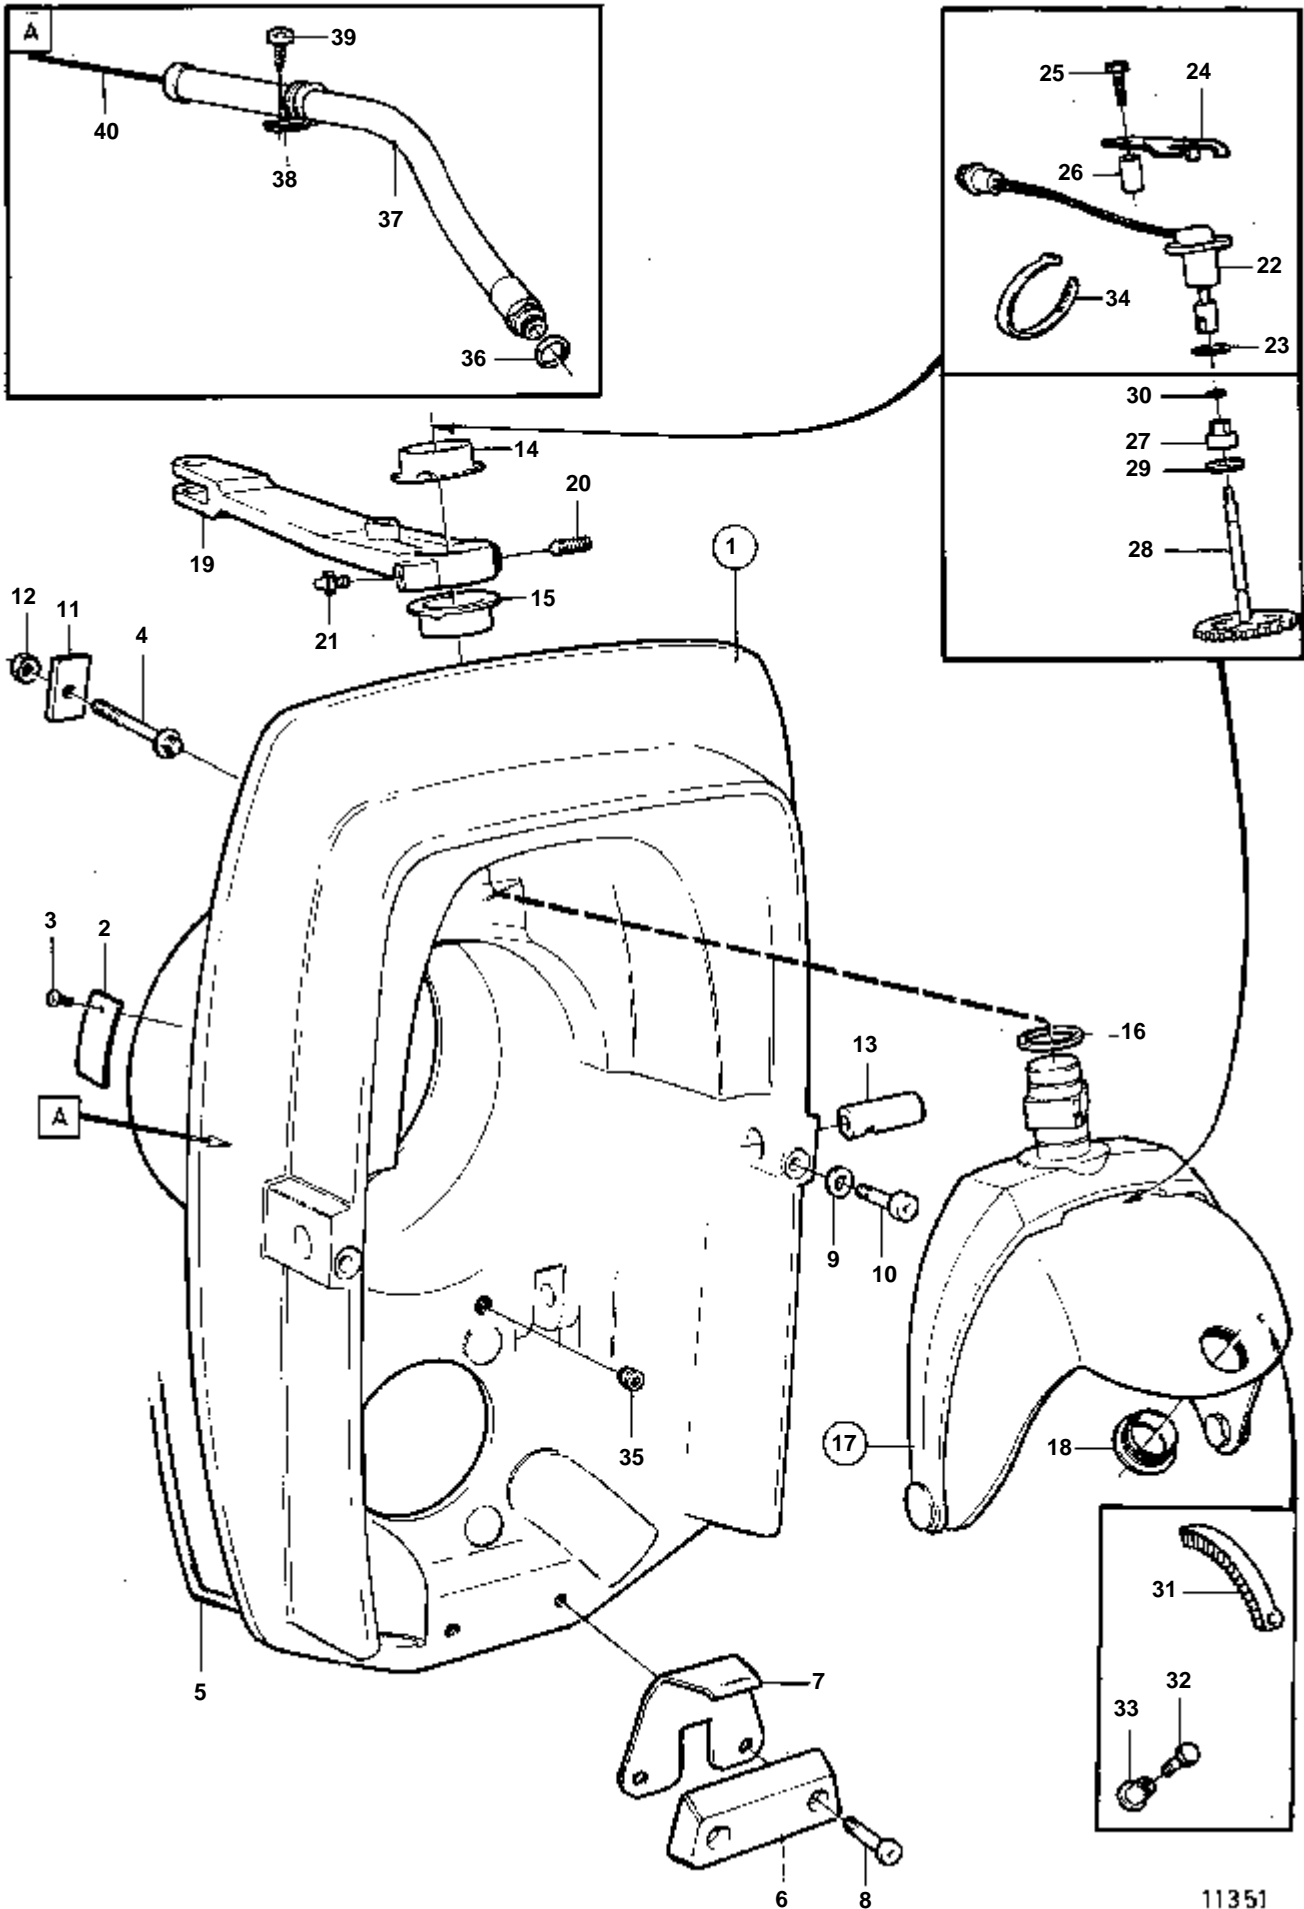

SP-C1, DP-D1

11351

SP-C1, DP-D1

RÉF	No Pièce	QTÉ	DÉSIGNATION	Voir	NOTES
1	876630	1	Bouclier		
2	853706	1	· Plaque type		
3	804269	2	· Vis commande		
4	853595	6	Goujon		
5	852868	X	Lisse etancheite		L=1750mm
6	852835	1	Electrode zinc		ALT
	873178	1	Anode au magnésium		ALT. Pour utilisation dans des eaux douces.
7	872963	1	Tole support		
8	946541	2	Vis		
9	941670	2	Rondelle		
10	963699	2	Vis		
11	852866	6	Rondelle		
12	963108	6	Ecrou		
13	872493	2	Axe		
14	854705	1	Bague		
15	854704	1	Bague		
16	977313	1	Bague etancheite		
17	872845	1	Kit fourche de comm		
18	853048	1	· Bague		
19	872722	1	Levier attaque		
20	947904	1	Vis butee		
21	914169	1	Graisneur		
22	1140667	1	Flexible echappement		
23	955991	1	Joint torique		
24	853039	1	Console		
25	955298	1	Vis		
26	872355	1	Douille entretoise		
27	851430	1	Bague		
28	852984	1	Pignon		
29	966207	1	Bague etancheite		
30	925050	1	Joint torique		
31	872812	1	Segment dente		
32	853759	1	Vis		
33	853760	1	Ecrou rivet		
34	948210	1	Ruban serrage		
35	853215	2	Tampon		
36	897745	1	Joint		
37	839091	1	Flexible		
38	952635	1	Collier serrage		
39	955512	1	Vis		
40		1	Cable de commande	231