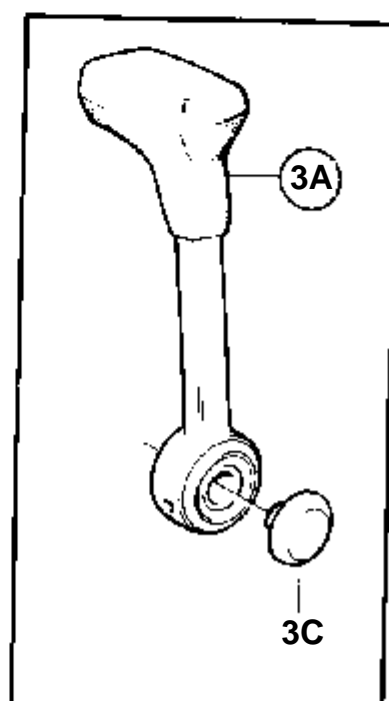

COMMON

9606

COMMON

RÉF	No Pièce	QTÉ	DÉSIGNATION	Voir	NOTES
1		1	Kit montage		REPLACE PAR 1140090
2	1140048	1	· Capot		
3	852347	1	· Levier		
				266	
4	853004	1	· Bouton-poussoir		
5	955142	4	· Vis		
6	851601	1	Commande		
7	852924	1	· Clip		
8	17253	2	· Goupille fendue		
9	839638	2	· De		
10	839664	1	· Vis		
11	853423	1	· Retenue		
12	946435	1	· Contre-ecrou		
13	940275	1	· Rondelle		
14	855352	1	Contact posit.neutre		
15	850200	1	· Interrupteur		
16	946177	2	· Vis		
17	947536	2	· Ecrou		
18		X	· Cables et cosses de cable	124	