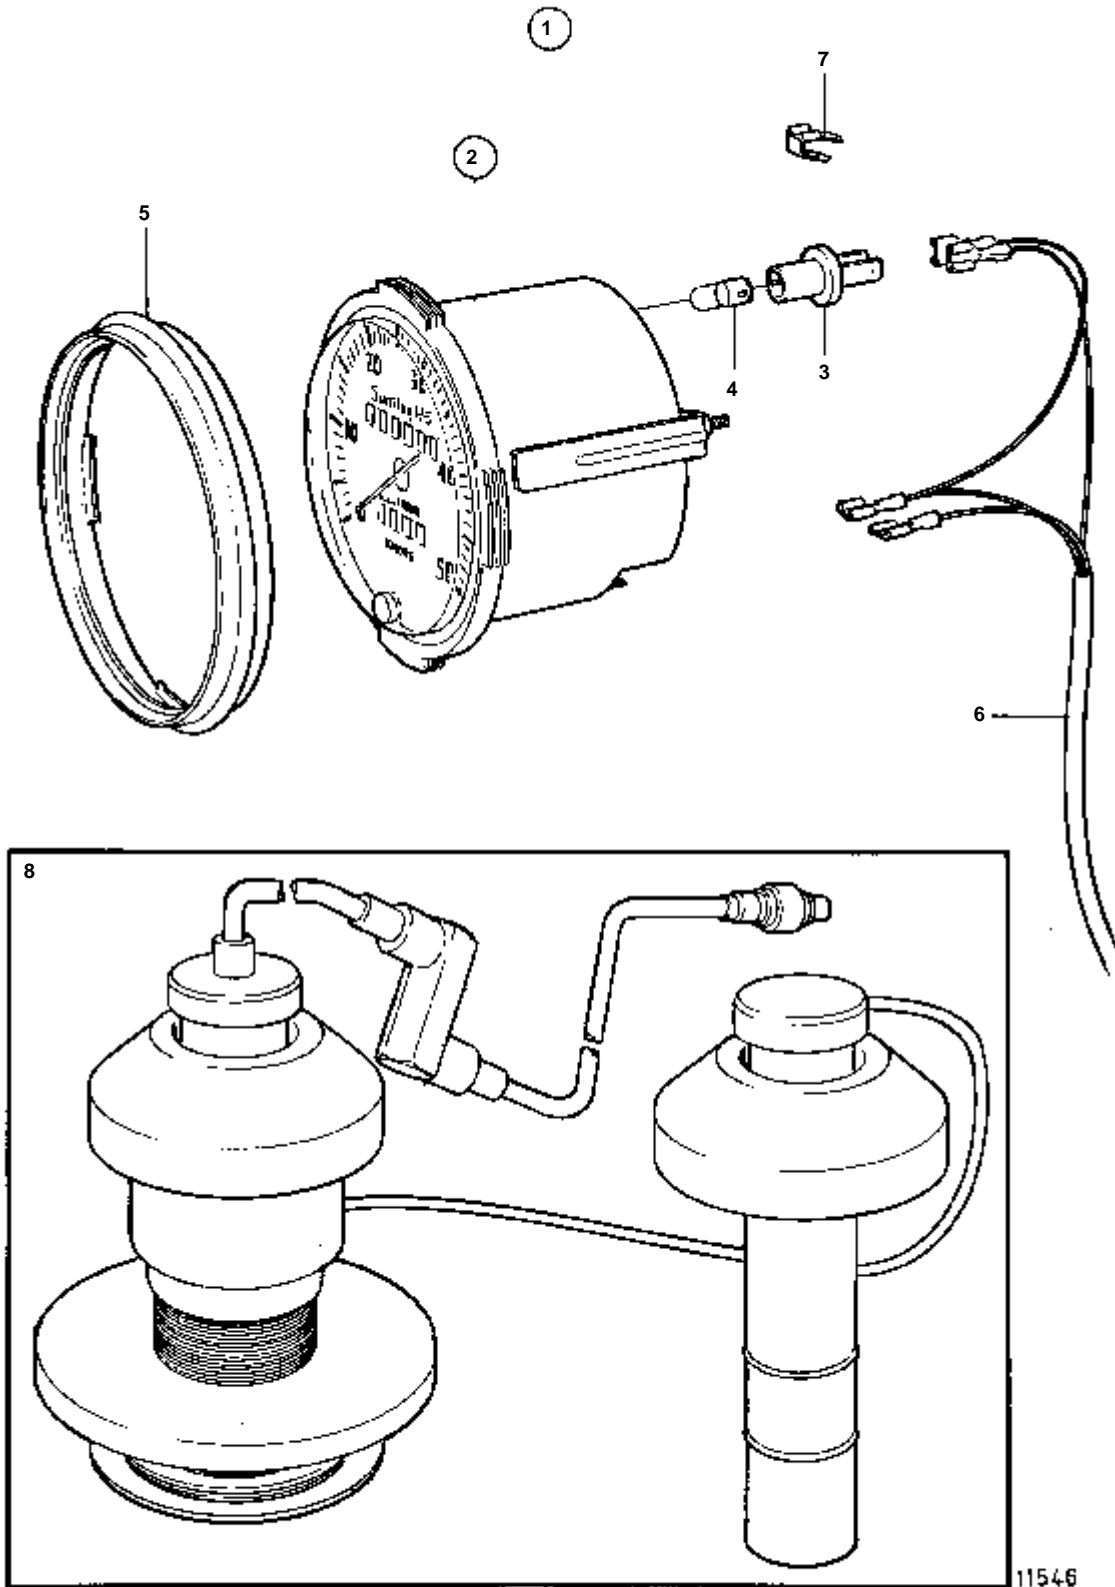

COMMON

RÉF	No Pièce	QTÉ	DÉSIGNATION
1		1	Electronic log kit
2		1	· Enregistreur electro
3	808175	1	· · Porte-lampe
4	19923	1	· · Ampoule
5	856805	1	· Bague frontale
6		1	· Kit cables
7	943950	1	· Casse de cables
8		1	· Kit connexion