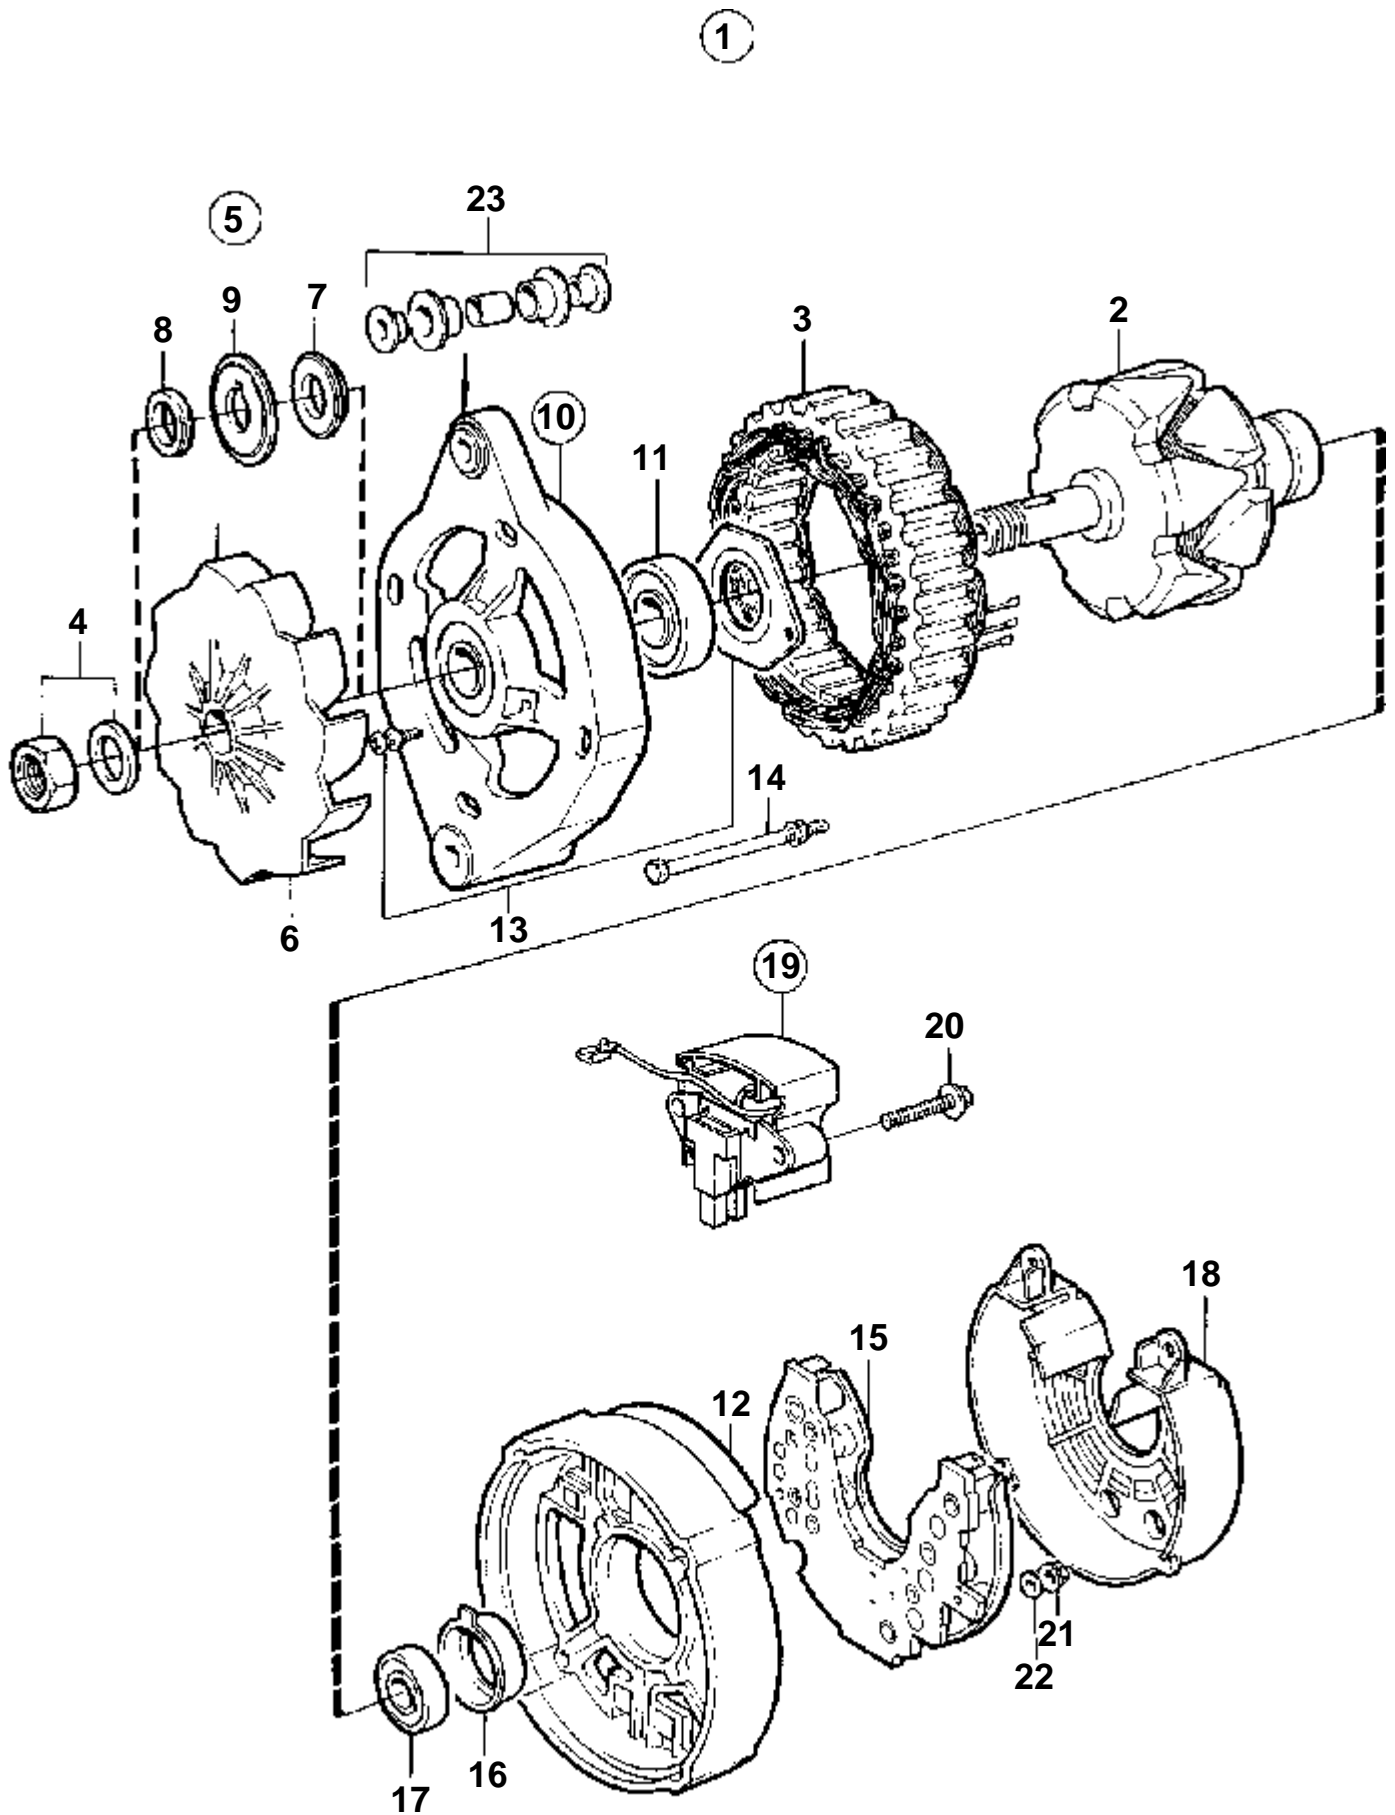

15314

RÉF	No Pièce	QTÉ	DÉSIGNATION	NOTES
1	872235	1	Alternateur	14V 60A
	3803260	1	Alternateur,échange	Echange standard
2		1	· Rotor	
3		1	· Stator	
4	6212688	1	· Kit montage	
5	860281	1	· Kit ventilateur	
6		1	· · Ventilateur	
7	862897	1	· · Rondelle entretoise	
8	860284	1	· · Rondelle entretoise	
9	860283	1	· · Rondelle	
10		1	· Flasque	
11	860432	1	· · Roulement billes	
12		1	· Flasque	
13		1	· Kit montage	
14		1	· Kit vis	
15		1	· Porte-diodes	
16		1	· Porte-palier	
17		1	· Roulement billes	
18		1	· Capot protection	
19		1	· Regulateur	
20		2	· · Vis	
21	955779	1	· Ecrou	(M4)W
	965483	2	· Ecrou	(M5)D+,B-
	945407	1	· Ecrou accouplement	(M6)B-
22	941904	1	· Rondelle e'lasttique	(POUR M4)W
23	840634	1	· Kit amortisseur