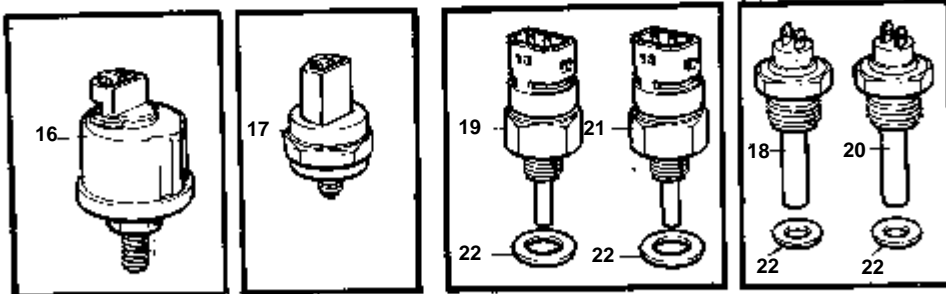

RÉF	No Pièce	QTÉ	DÉSIGNATION	Voir	NOTES
1	838987	1	Demarreur		24V
2		1	· Polier de commande		
3	6644949	1	· · Bague		
4	1696543	1	· Pignon de lancement		
5	6210772	1	· · Bague		
6	48109	1	· Bague		
7	941907	1	· Rondelle e'lasttique		
8	947941	3	· Ecrou		
9		2	· Vis		
10		3	· Vis		
11	6210775	1	· Enroulement champ		
12	6211936	4	· Vis		
13	858686	1	· Porte-balai		
14	6211874	4	· Ressort		
15		1	· Flasque		
16	6210777	1	· · Bague		
17		2	· Rondelle		
18	955781	2	· Ecrou		
19		1	· Capot		
20	956078	2	· Vis		
21	941905	2	· Rondelle e'lasttique		
22		2	· Rondelle		
23		2	· Bague		
24	829707	1	· Kit petites pieces		
24A		1	· · Cale		
24B		1	· · Cale		
24C		1	· · Rondelle verrouillag		
24D		1	· · Joint		
24E		1	· · Anneau verrouillage		
24F		1	· · Rondelle		
25		2	· Rondelle		
26	971080	2	· Ecrou		
27		1	· Etrier serrage		
28	956058	1	· Vis		
29	941907	2	· Rondelle e'lasttique		
30		X	· Cables et cosses de cable	124	
31	955894	1	· Rondelle		
32		1	· Disque isolant		
33		1	· Bague		
34		1	· Plaque isolante		
35	6210778	1	· Jeu balais		
36	1696545	1	· Levier embrayage		
37		1	· Flasque		
38	6210773	1	· Vis		
39		1	· Rotor		
40	858697	1	· Aimant		

TMD31D, TAMD31D, AD31D, AD31XD

1527E