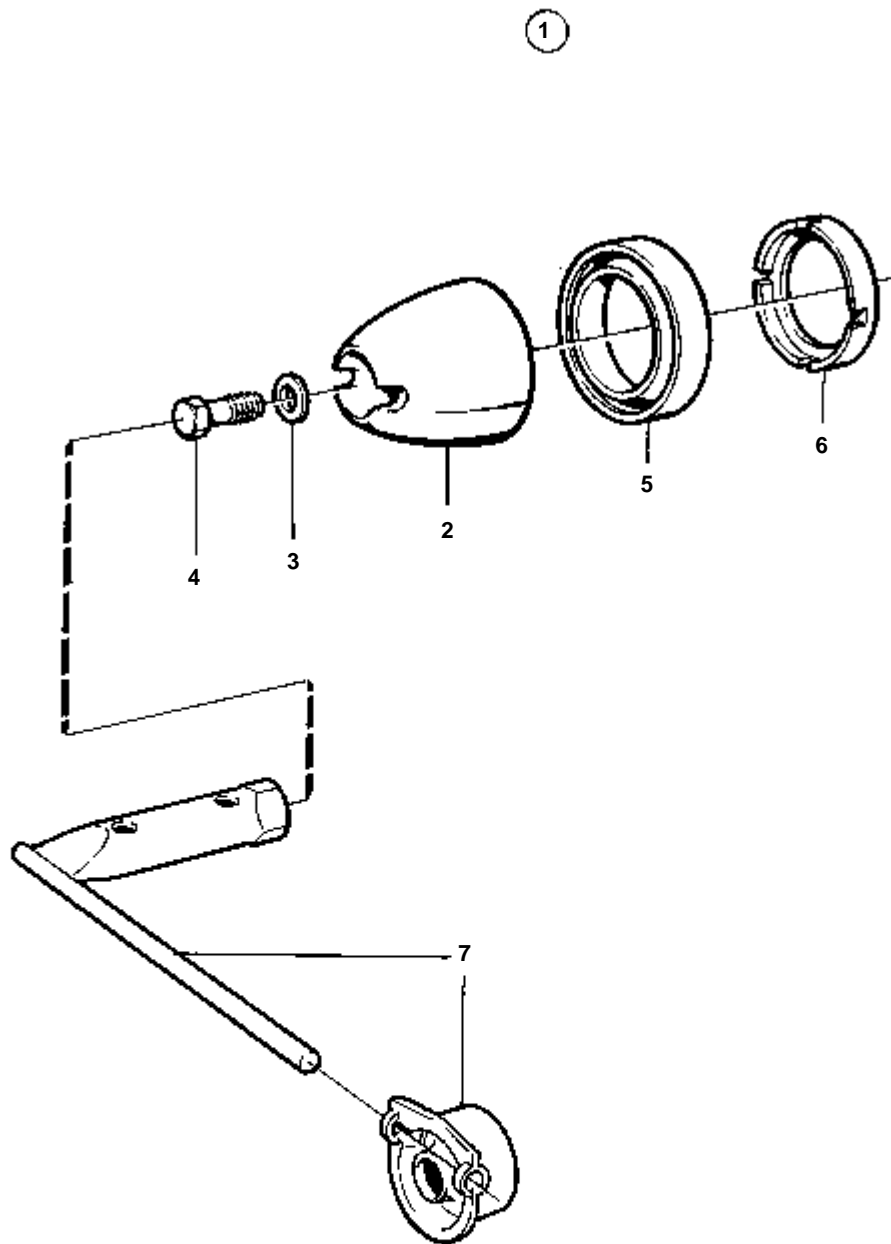

COMMON

11507

COMMON

RÉF	No Pièce	QTÉ	DÉSIGNATION
1	872549	1	Kit cone d'hélice
2	872547	1	· Casserole d hélice
3	943194	1	· Rondelle
4	872546	1	· Vis verrouillage
5	853676	1	· Bague entretoise
6	854294	1	· Rondelle plastique
7	873058	1	Kit outils