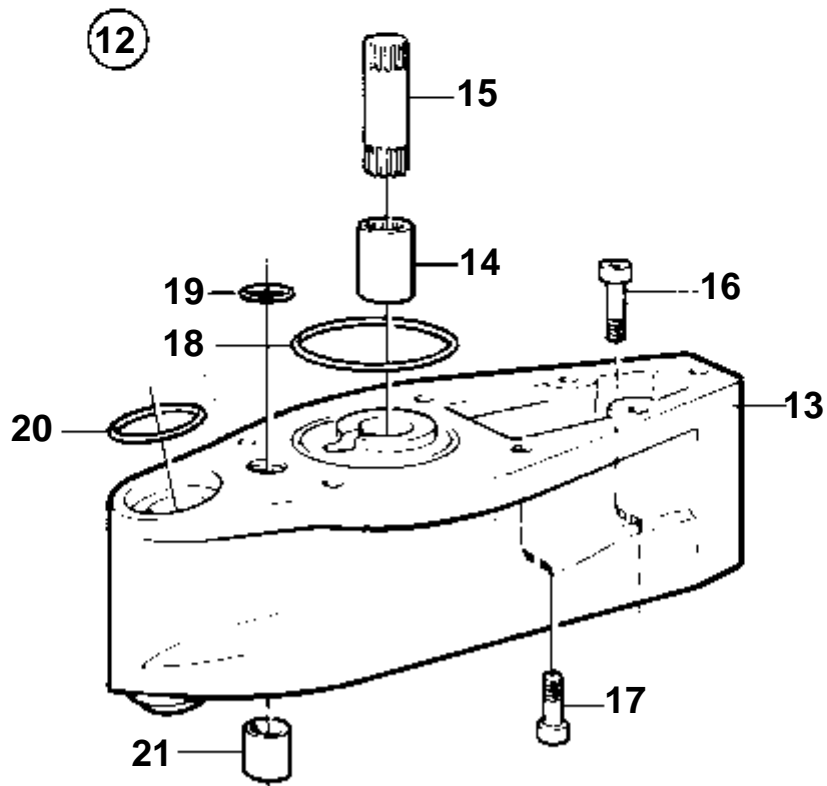

DP-D1

RÉF	No Pièce	QTÉ	DÉSIGNATION	NOTES
1	872767	1	Rapport infe'rieur	RAPPORT 2.30:1
	3803186	1	Rapp.inferieur,échan	Echange standard
2	872307	1	· Carter boîte vitesse	
3	854053	1	· · Carter palier	
4	872439	1	· · Tole fixation	
5	977711	4	· · Rivet pop	
6	872438	1	· · Valve antiretour	
7	854611	1	· Kit arbre intermedia	
8	969071	1	· · Ecrou rond	Inclus dans le kit de joint.
9	184682	1	· · Bague interieure	
10	854553	1	· · Manchon cannele	
11	852212	1	· Ecrou	Inclus dans le kit de joint.
12	941832	X	· Cale reglage	E=0,05mm
	941833	X	· Cale reglage	E=0,20 mm
13	183374	1	· Roulement billes	
14	944970	X	· Rondelle ajustee	
15	11072	1	· Roulememt rouleaux	
16	944522	X	· Cale reglage	E=0,05mm
	42981	X	· Cale reglage	E=0,10mm
	968057	X	· Cale reglage	E=0,20 mm
	42980	X	· Cale reglage	E=0,35mm
17	897387	1	· Bague entretoise	
18	11044	1	· Palier	
19	184654	1	· Roulement aiguilles	
20	814482	1	· Crepine d'huile	
21		1	· Vis de reglage	
22	955974	1	· Joint torique	Inclus dans le kit de joint.
23	872533	1	· Arbre helice	
24	184765	1	· Roulememt rouleaux	
25	852380	1	· Jeu pignons	RAPPORT 2.30:1
26	967352	X	· Cale reglage	E=0,05mm
	941823	X	· Cale reglage	E=0,10mm
	967351	X	· Cale reglage	E=0,15mm
	941824	X	· Cale reglage	E=0,20mm
	941825	X	· Cale reglage	E=0,40mm
27	184691	1	· Palier	
28	191834	X	· Cale reglage	E=0,10mm
	191835	X	· Cale reglage	E=0,15mm
	191837	X	· Cale reglage	E=0,25mm
29	925258	2	· Joint torique	Inclus dans le kit de joint.
30	941812	2	· Vis	
31	875821	1	· Kit bague de zinc	
32	966808	2	· · Vis	
33	183859	1	· Roulement aiguilles	
34	184683	1	· Bague interieure	
35	851407	2	· Bague etancheite	Inclus dans le kit de joint.
36	872871	1	· Coupe-filin	AVANT
37	183272	1	· Roulement aiguilles	
38	853871	1	· Kit joints etancheit	Inclus dans le kit de joint.
39	3851334	1	· Ecrou d helice	(873049)
40	872872	1	· Coupe-filin	ARRIERE
41	872549	1	· Kit cone d'he'lice	
42	872547	1	· · Casserole d helice	
43	943194	1	· · Rondelle	
44	872546	1	· · Vis verrouillage	M12
45	853676	1	· · Bague entretoise	
46	854294	1	· · Rondelle plastique	
47	873058	1	· Kit outils	
48	925256	1	Joint torique	Inclus dans le kit de joint.. Inclus dans la transmission complète.
49	941810	4	Vis	Inclus dans la transmission complète.
50	853095	4	Rondelle	Inclus dans la transmission complète.
51	876138	1	Kit de magnesium	
52	966808	2	· Vis	
53	876267	1	Kit joints, engrenage inferieur	VOIR GROUPE 99

15175