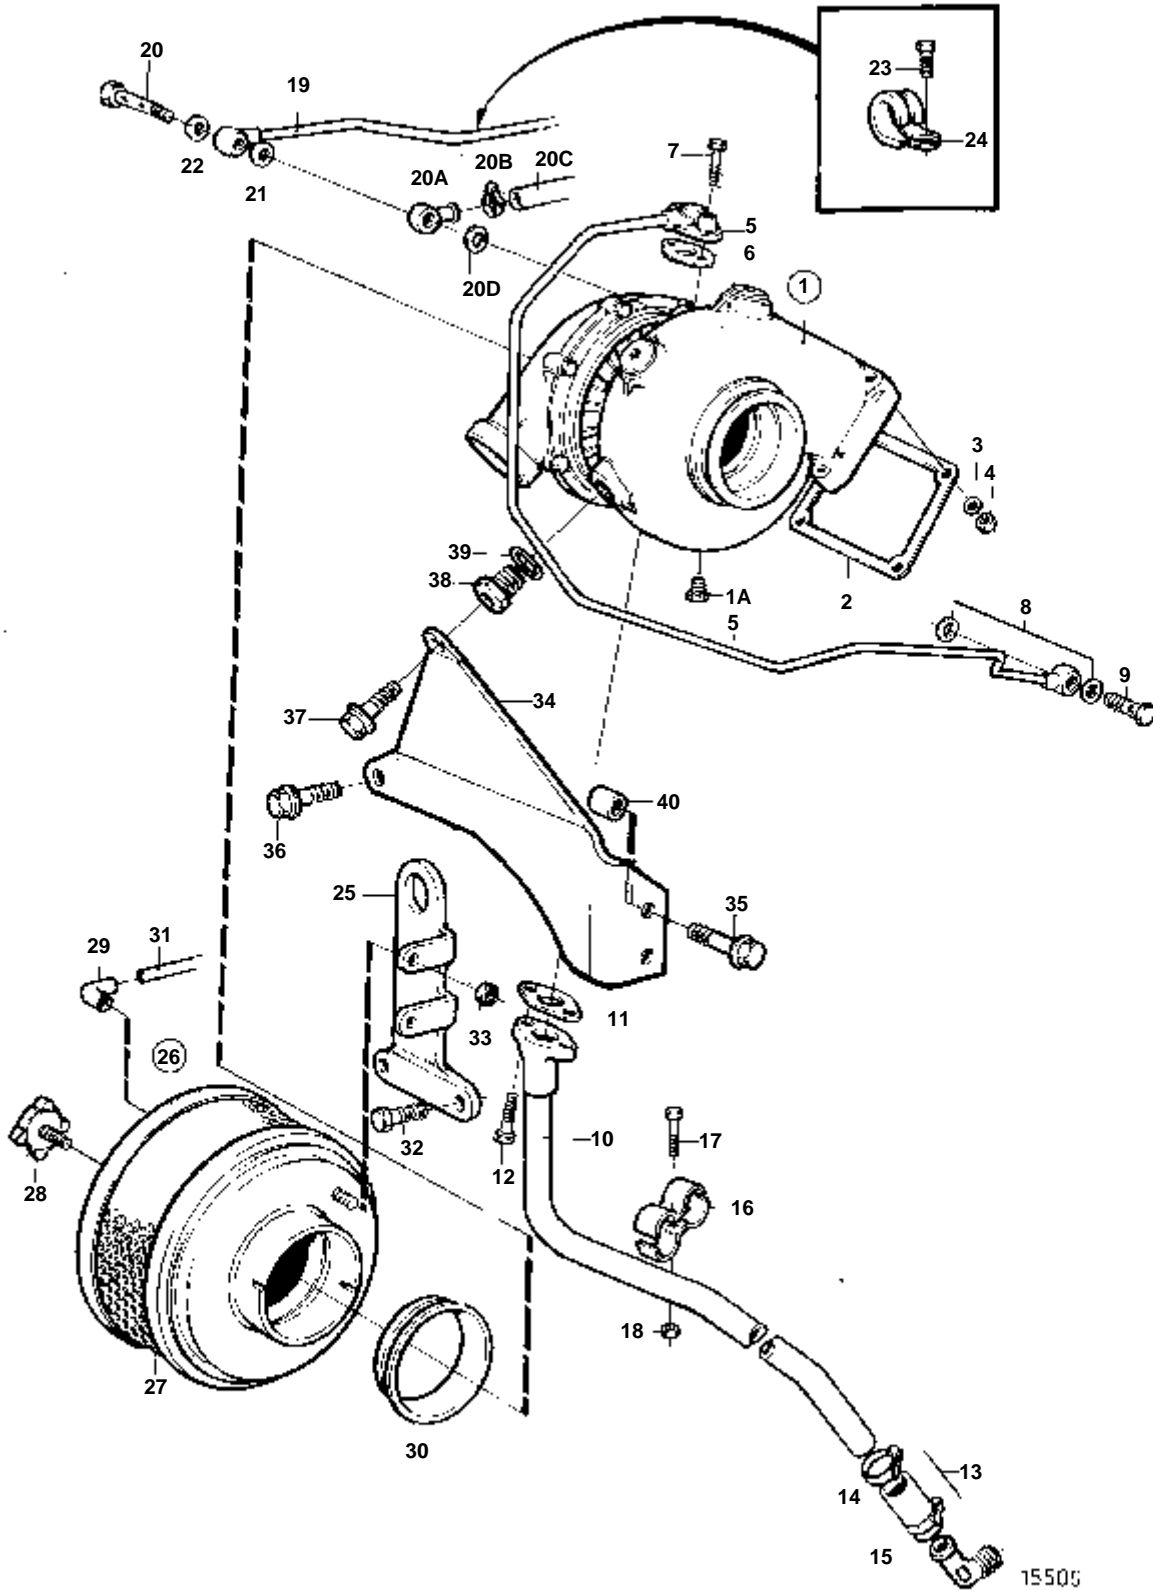

RÉF	No Pièce	QTÉ	DÉSIGNATION	Voir	NOTES
1	860916	1	Turbocompresseur		
				860	
1A	192134	1	Bouchon		
2	859111	1	Joint		
3	955895	4	Rondelle		
4	940183	4	Ecrou		
5	838868	1	Conduit huile pressi		
6	420641	1	Joint		
7	945444	4	Vis a bride		L=25mm
	946671	1	Vis a bride		L=30mm
8	969011	2	Joint		
9	25167	1	Vis creuse		
10	838870	1	Tuyau de retour d'hu		
11	860105	1	Joint		
12	945444	2	Vis a bride		
13	943474	2	Collier serrage		
14	466328	1	Durit caoutchouc		
15	843879	1	Raccord angulaire		
16	820851	2	Collier serrage		
17	968855	1	Vis a bride		
18	945407	1	Ecrou accouplement		
19	860214	1	Flexible purge		Turbo - boîtier de thermostat.
20	947975	1	Vis creuse		
20A	858750	1	Raccord banjo		
20B	945652	1	Collier serrage		
20C	942700	X	Flexible		Vase d'expansion - turbo.
20D	11994	1	Joint		
21	11994	1	Joint		
22	11994	1	Joint		
23	965175	1	Vis		
24	952624	1	Collier serrage		
25	838829	1	Console		
26	861434	1	Filtre air		
			Bulletins 44-47	44-47-EN	Nouveau filtre à air pour les moteurs des séries 31, 41 et TAMD42WJ
27	858488	1	· Cartouche filtre		
28	859729	1	· Bouton		
29	861391	1	· Manchon caoutchouc		
30	838855	1	Bague etancheite		
31	946234	X	Tuyau		L=365mm
32	973083	1	Vis a bride		L=25mm
	946472	1	Vis		L=30mm
33	945407	2	Ecrou accouplement