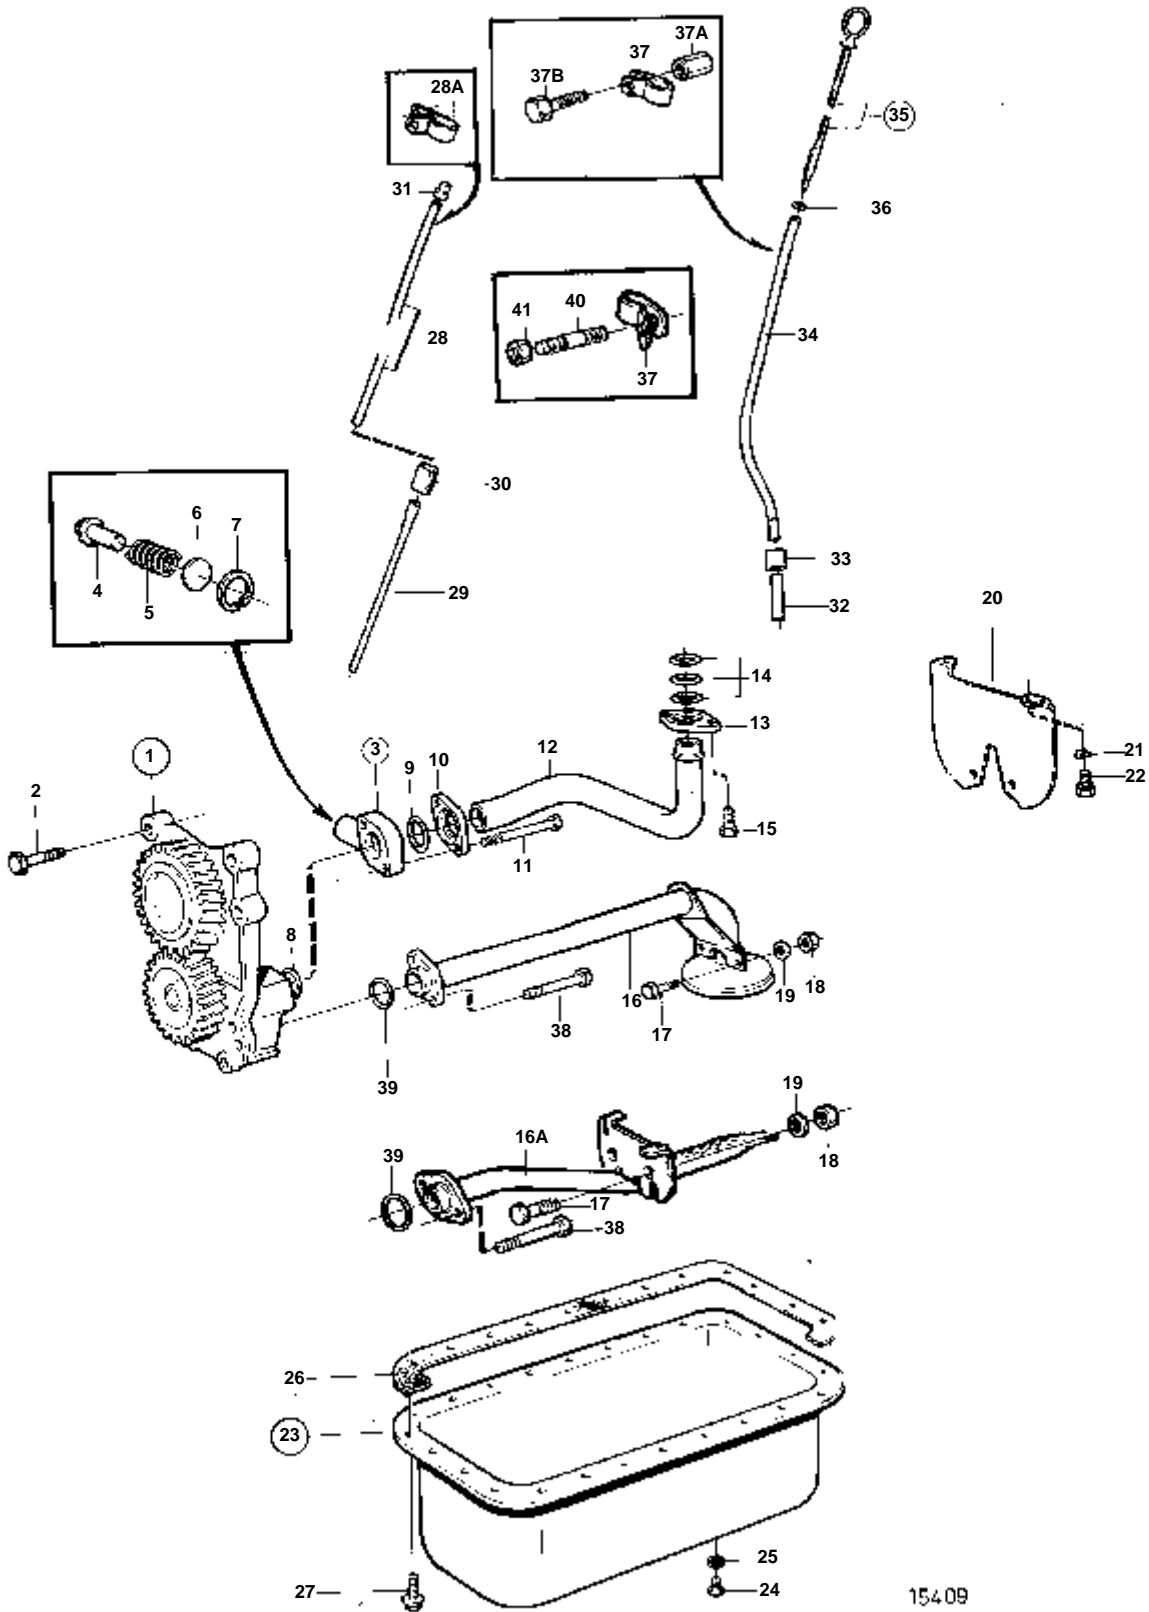

154.09

RÉF	No Pièce	QTÉ	DÉSIGNATION	Voir	NOTES
1	860721	1	Pompe huile		
2	948217	4	Vis a bride	528	
3	860790	1	Soupape decharge		
			Bulletins 44-32	44-32-EN	Réducteur des 31, 41, 42
			Bulletins 44-32A	44-32A-EN	Réducteur D31, 41, 42
4	471115	1	· Soupape decharge		
5	1542257	1	· Ressort		
6	948343	1	· Rondelle		
7	914506	1	· Anneau verrouillage		
8	469482	1	Joint torique		
9	1545271	1	Bague etancheite		
10	1545272	1	Bride		
11	965184	2	Vis		
12	860821	1	Tuyau		
13	1542248	1	Bride		
14	1542385	3	Bague etancheite		
15	946173	2	Vis a bride		
16	861095	1	Tuyau aspiration		ANCIEN MODÈLE REMPLECE PAR 861321 VERSION RECENTE
16A	861321	1	Tuyau aspiration		
17	946173	2	Vis a bride		
18	948645	2	Contre-ecrou		
19	960141	2	Rondelle		
20	859587	1	Tole chicanes		
21	942385	2	Ressort diaphragme		
22	944926	2	Vis a bride		
23	861152	1	Carter huile		
24	948187	1	· Bouchon		
25	18818	1	· Joint		
26	861250	1	Joint		
27	946440	26	Vis a bride		
28	861099	1	Tuyau		
28A	946834	1	Collier serrage		
29	846007	1	Tube de vidange d'hu		
30	843533	1	Durit caoutchouc		
31	943585	1	Bouchon protection		
32	843692	1	Tuyau		
33	843533	1	Durit caoutchouc		
34	861099	1	Tuyau		
35	861087	1	Jauge d'huile		
36	960155	1	· Joint torique		
37	946834	1	Collier serrage		
37A	855314	1	Ecrou		
37B	947107	1	Vis a bride		
38	965217	2	Vis a bride		
39	469483	2	Bague etancheite		