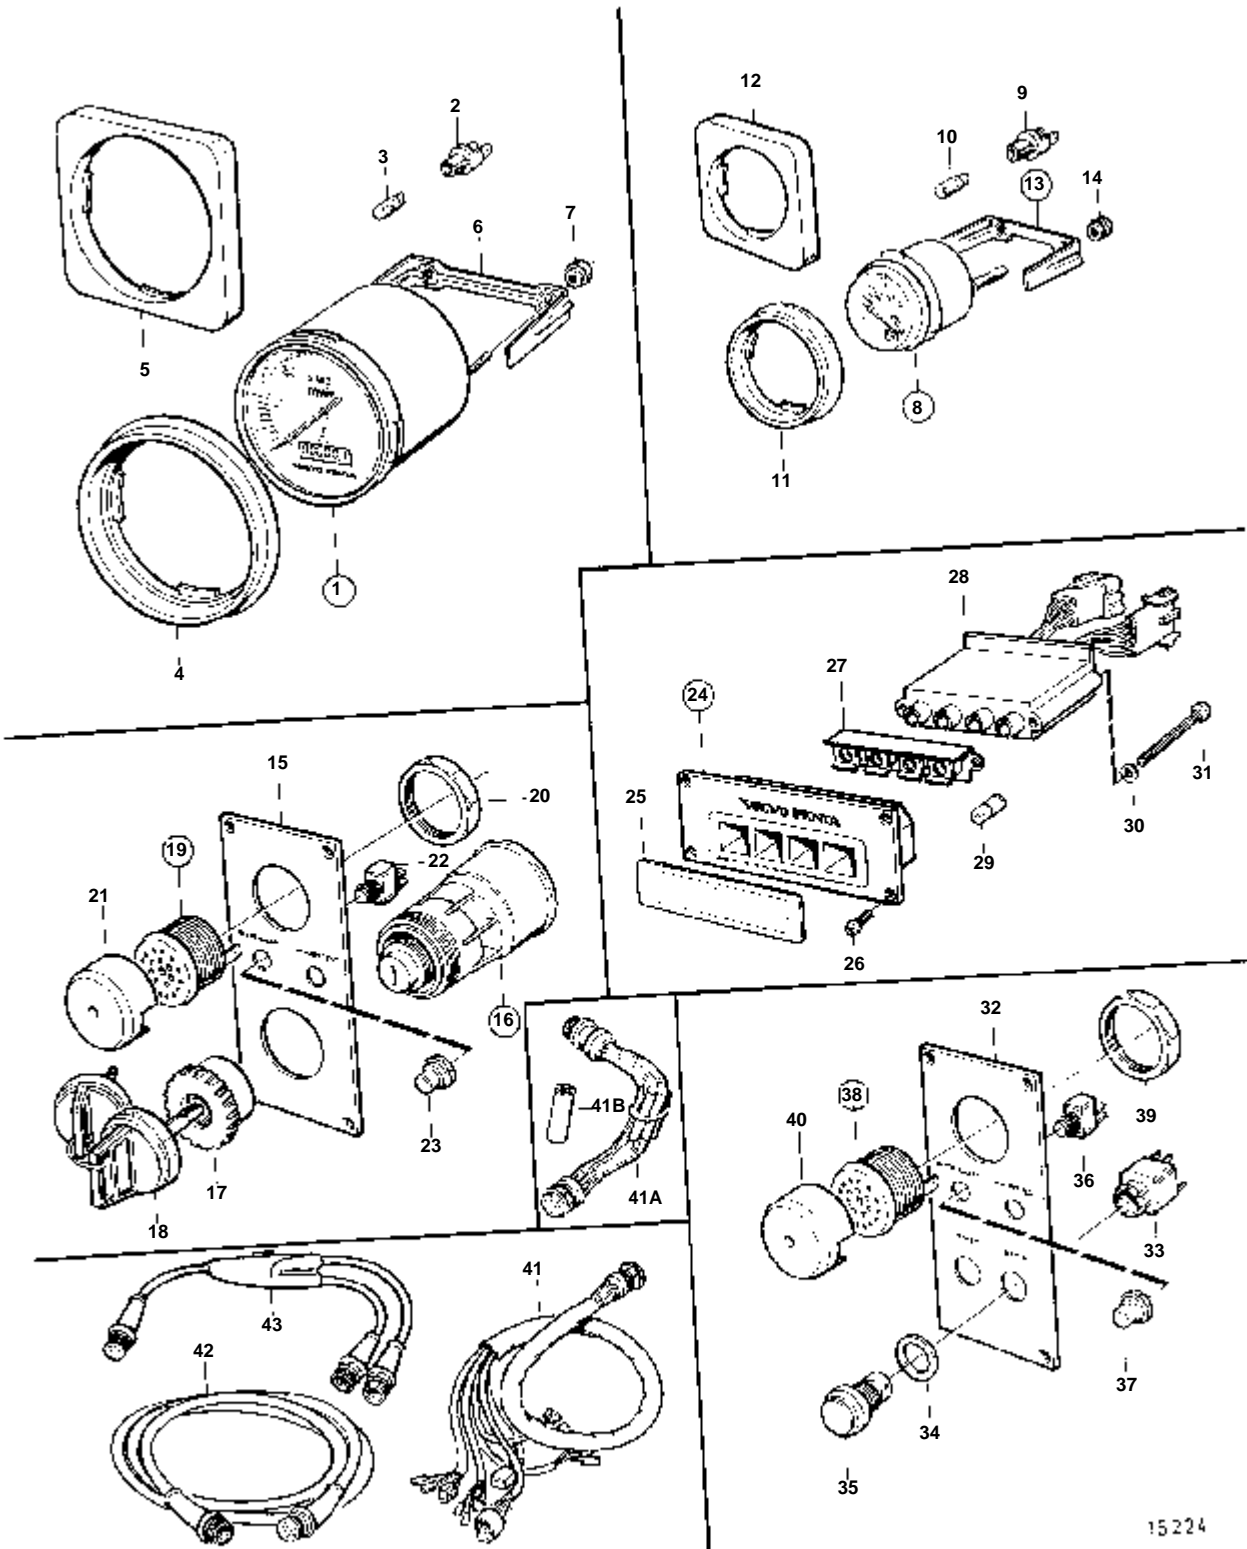

COMMON

RÉF	No Pièce	QTÉ	DÉSIGNATION	Voir	NOTES
1	864041	1	Planche de bord		24V
2	860182	1	· Planche bord		
3	854912	1	· Compte-tours		
4	849523	1	· · Bague fixation		
5	858644	1	· Bague frontale		
6	863933	1	· Thermometre		
	863935	1	· Manome'tre d'huile, pression d'huile		
	863931	1	· Voltmetre		
7	863945	3	· · Porte-lampe		
8	863947	3	· · Ampoule		24V
9	858643	3	· Bague frontale		
10	808175	1	· Porte-lampe		
11	182059	1	· Ampoule		24V
12	864277	1	· Interrupteur contact		
13	859953	2	· · Cle	SO	Indiquez le code de clé à la commande.
			· · Bulletins 49-30	49-30-EN	Outil No de réf. 859953
14	859955	1	· · Ecrou plastique		
15	828587	1	· Repetiteur acoustiqu		
16	828584	1	· Interrupteur		TEST D'ALARME
	828585	1	· Interrupteur		ECLAIRAGE D'INSTRUMENTS
17	828586	2	· Ecrou		
18	858645	1	· Ruban symbole		
19	828818	4	· Ampoule		24V
20	828784	1	· Reflecteur		
21	828783	1	· Unite electronic		
22	941615	2	· Vis		
23	941904	2	· Rondelle e'lasttique		
24	949947	1	· Vis		
25	941904	1	· Rondelle e'lasttique		
26	828803	3	· Anneau		
27	828647	4	· Vis		
28	858795	1	· Capot protection		
29	859050	1	· Kit cables		
30	1518870	1	· Diode		

COMMON

15224