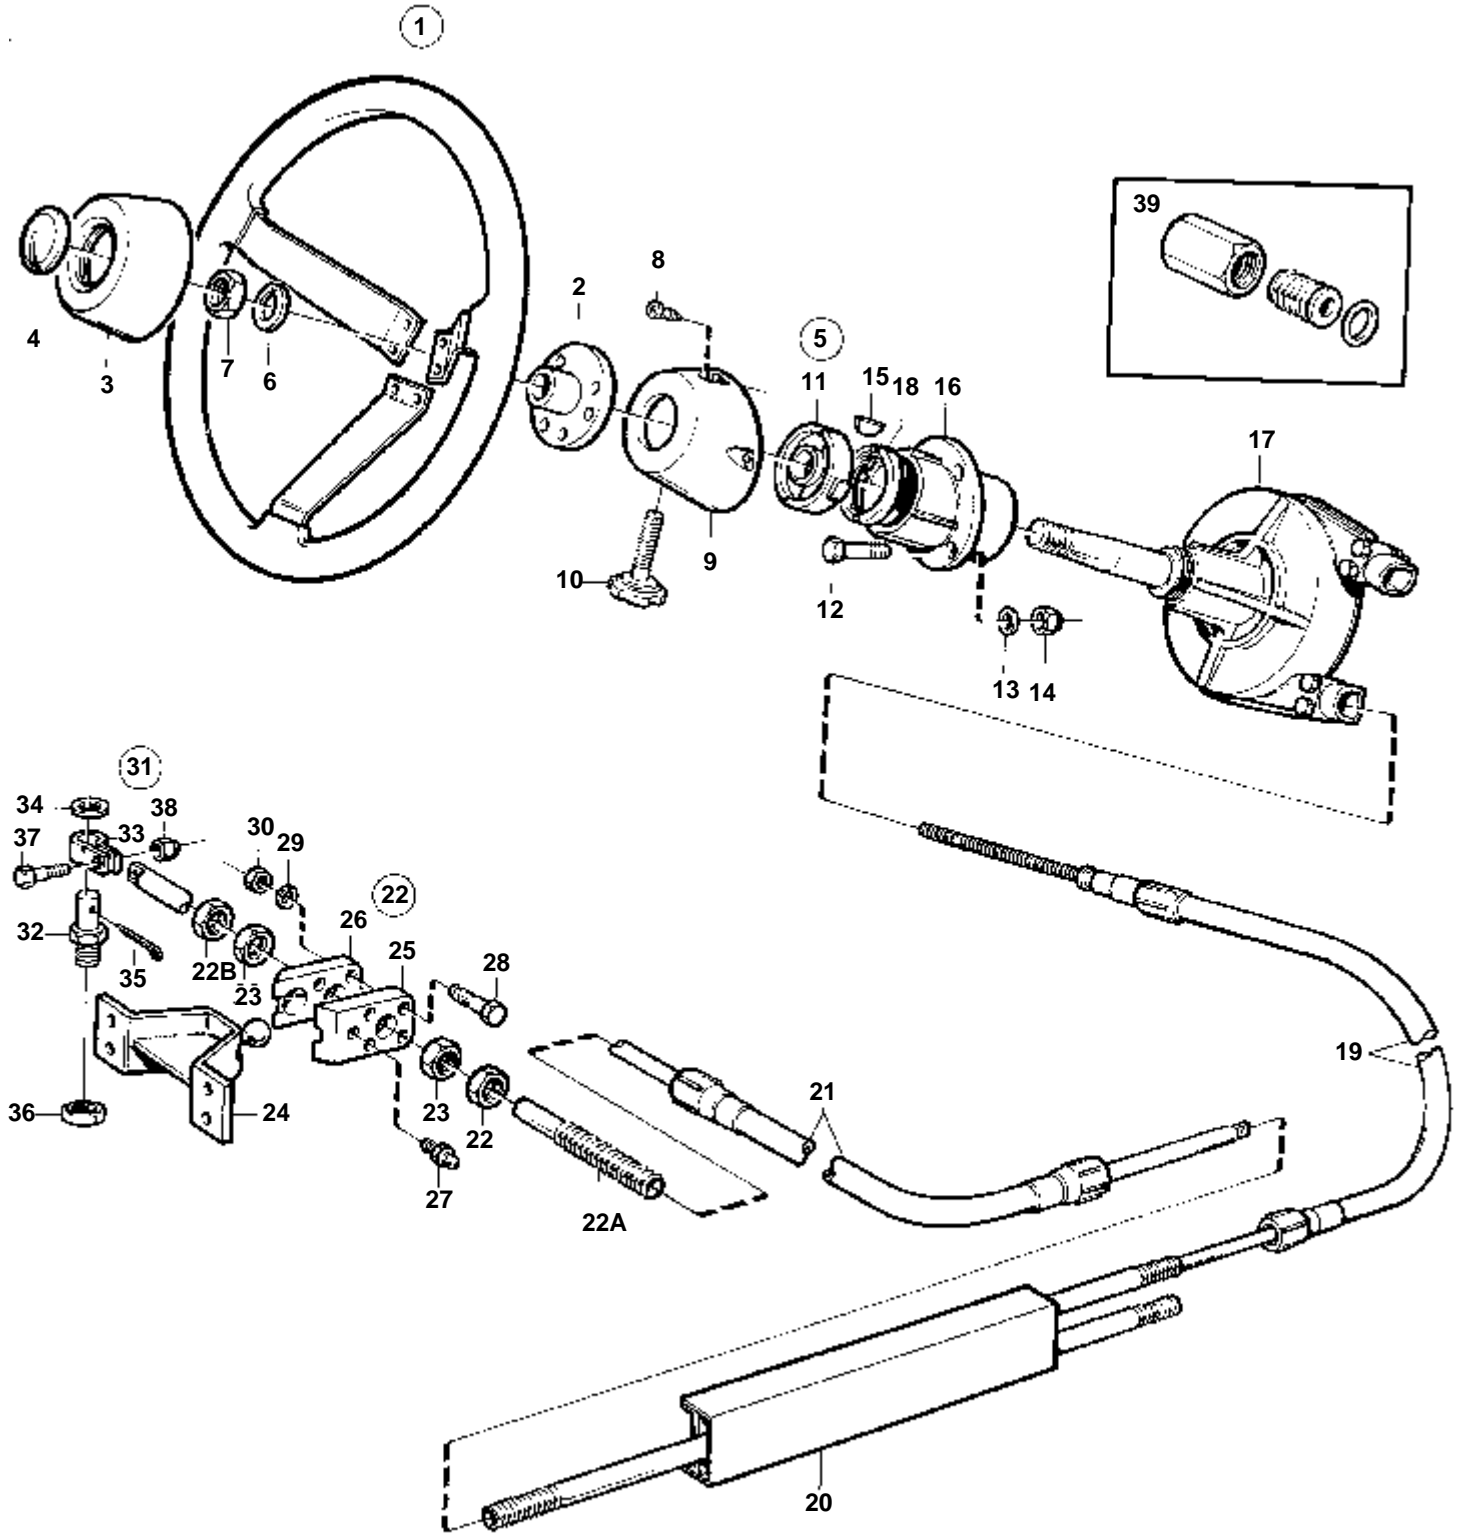

COMMON

15565

COMMON

RÉF	No Pièce	QTÉ	DÉSIGNATION	NOTES
1	850936	1	Volant	
2		1	· Moyeu de volant	
3		1	· Coussin au volant	
4		1	· Emble'me survolant	
5	853182	1	Kit montage	90° BLANC
	1140023	1	Kit montage	90° NOIR
	853183	1	Kit montage	70° BLANC
	1140024	1	Kit montage	70° NOIR
6	3851613	1	· Rondelle verrouillag	
7	955793	1	· Ecrou	
8	965325	2	· Vis	
9		1	· Capot	
10	3851612	1	· Vis	
11	3851611	2	· Bague de palier	
12	955298	4	· Vis	
13	955894	4	· Rondelle	
14	946036	4	· Contre-ecrou	
15	160807	1	· Clavette	
16		1	· Tete de commande	
17	853181	1	Boitier direction	
18	3851614	1	· Ecrou	
19	828886	1	Cable de direction	L=2,00m
	828887	1	Cable de direction	L=2,25m
	828888	1	Cable de direction	L=2,50m
	828889	1	Cable de direction	L=2,75m
	853185	1	Cable de direction	L=3,00m
	853186	1	Cable de direction	L=3,25m
	853187	1	Cable de direction	L=3,50m
	853188	1	Cable de direction	L=3,75m
	853189	1	Cable de direction	L=4,00m
	853190	1	Cable de direction	L=4,25m
	853191	1	Cable de direction	L=4,50m
	853192	1	Cable de direction	L=4,75m
	853193	1	Cable de direction	L=5,00m
	828863	1	Cable de direction	L=5,25m
	853194	1	Cable de direction	L=5,50m
	828864	1	Cable de direction	L=5,75m
	853195	1	Cable de direction	L=6,00m
	828865	1	Cable de direction	L=6,25m
	853196	1	Cable de direction	L=6,50m
	828866	1	Cable de direction	L=6,75m
	853197	1	Cable de direction	L=7,00m
	853286	1	Cable de direction	L=7,50m
	853287	1	Cable de direction	L=8,00m
	853288	1	Cable de direction	L=8,50m
	853289	1	Cable de direction	L=9,00m
20		1	Unite' ds	
21	853387	1	· Cable de direction	
22	853290	1	Stern attachment	
22A	850771	1	· Fixation	
22B	850778	2	· Ecrou	
23	853306	2	· Ecrou	
24	851093	1	· Console	
25		1	· Fixation	
26		1	· Fixation	
27	951739	1	· Graisseur	
28	940101	2	· Vis	
29	941906	2	· Rondelle e'lasttique	
30	963105	2	· Ecrou	
31	828924	1	Jeu rotules	
32		1	· · Vis a'goupille fendu	
33		1	· · Console	
34	955897	1	· · Rondelle	
35	967707	1	· · Goupille fendue	
36	963119	1	· · Ecrou	OP
37		1	· · Vis appui	
38	966171	1	· · Contre-ecrou	OP
39	853214	1	Raccord reducteur	Pour cables de commande alt.