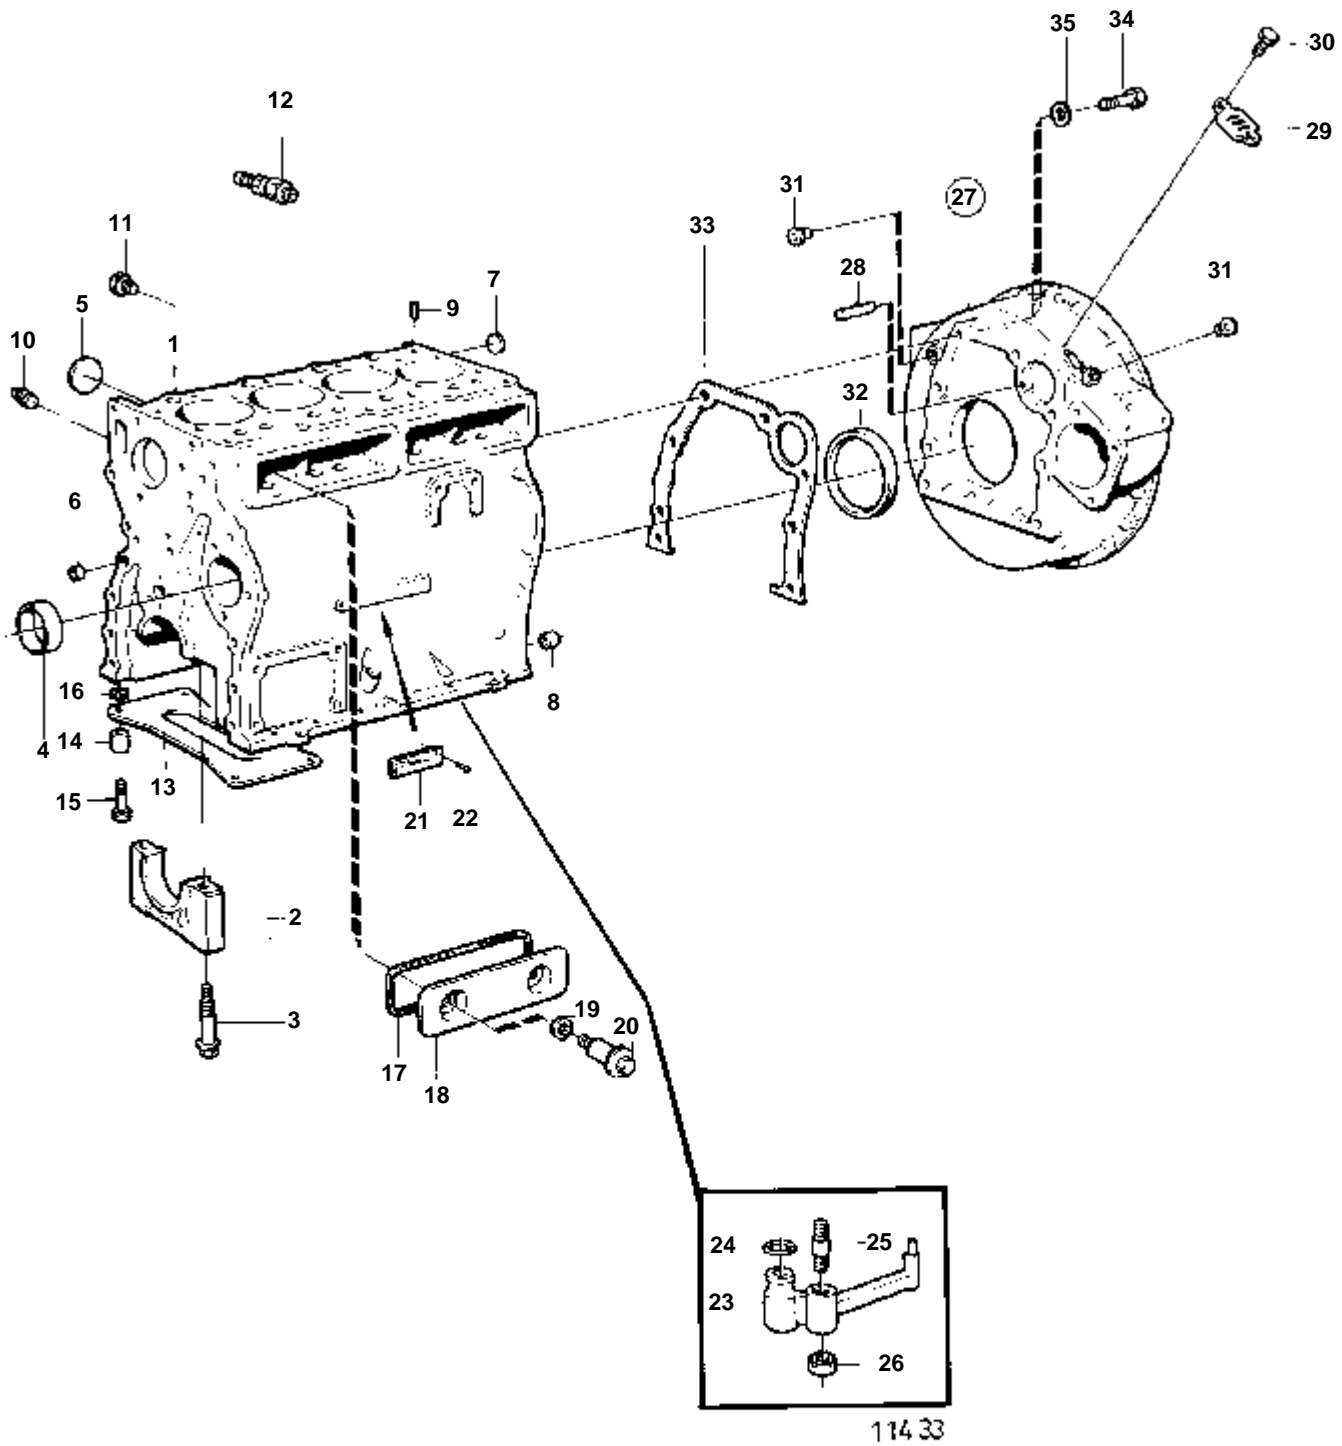

TMD31D, TAMD31D, AD31D, AD31XD

TMD31D, TAMD31D, AD31D, AD31XD

RÉF	No Pièce	QTÉ	DÉSIGNATION	NOTES
1	861015	1	Bloc-cylindres	
2		5	· Chapea.palier vilebr	
3	861005	10	· Vis a bride	
4	1542067	5	· Bague	
5	463905	2	· Tampon expansion	
6	955083	4	· Bouchon capuchon	
7	1542263	1	· Tampon expansion	
8	415311	3	· Douille	
9	946402	2	· Goupille	
10	479977	2	Bouchon	(952077)
11	479979	2	Bouchon	(191026)
12	947893	1	Robinet vidange	
13		1	Tole	
14	1545160	4	Douille entretoise	
15	965187	4	Vis	
16	1545204	4	Douille entretoise	
17	1542052	2	Joint caoutchouc	
18	1542050	2	Porte inspection	
19	469846	4	Bague etancheite	
20	859447	4	Vis appui	
21		1	Enseigne	
22	950885	2	Vis commande	
23	1542320	4	Gicleur huile	
24	955981	4	Joint torique	
25	1542380	4	Goujon	
26	946035	4	Contre-ecrou	
27	860690	1	Carter volant	
28	404069	1	· Indicateur reglage	
29	407092	1	· Couvercle	
30	965175	2	· Vis	
31	860926	2	· Tampon	
32	860971	1	Bague etancheite	
33	829487	1	Joint	
34	965185	6	Vis a bride	L=40mm
	965220	2	Vis a bride	L=45mm
35	941908	8	Rondelle e'lasttique	