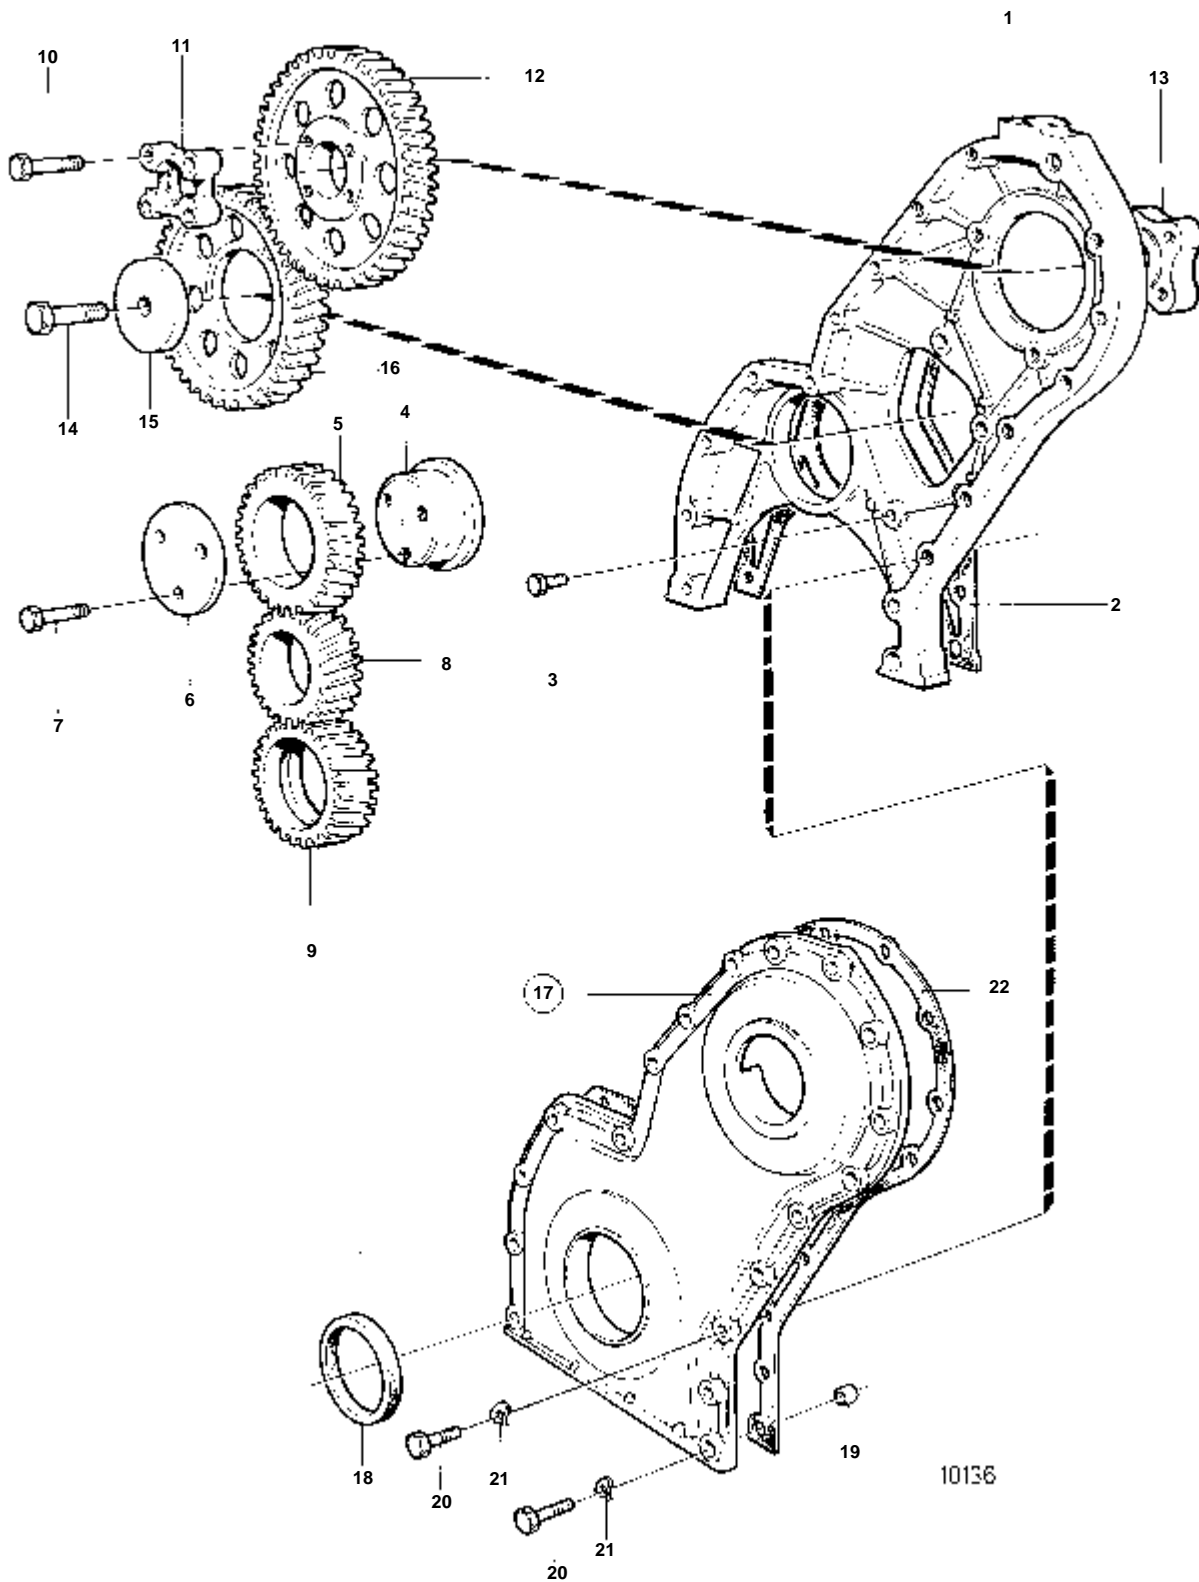

TMD31D, TAMD31D, AD31D, AD31XD

TMD31D, TAMD31D, AD31D, AD31XD

RÉF	No Pièce	QTÉ	DÉSIGNATION	NOTES
1	838655	1	Carter distribution	
2	859039	1	Joint	
3	946173	3	Vis a bride	L=20mm
	946671	1	Vis a bride	L=30mm
4	838997	1	Axe	
5	1542061	1	Pignon	
6	1542065	1	Rondelle butee	
7	965180	3	Vis a bride	
8	1542305	1	Pignon	
9	1542215	1	Pignon	
10	955298	4	Vis	
11	829523	1	Flasque entrainement	
12	838657	1	Pignon	
13	859601	1	Moyeu	
14	965193	1	Vis	
15	1542223	1	Rondelle	
16	1542034	1	Pignon	
17	843086	1	Couvercle	
18	1542318	1	· Bague etancheite	
19	415311	1	· Douille	
20	946470	7	Vis a bride	L=35mm
	947760	1	Vis a bride	L=40mm
	948217	1	Vis a bride	L=45mm
	965181	6	Vis	L=70mm
	965182	2	Vis a bride	L=80mm
	965183	1	Vis a bride	L=90mm
21	941907	2	Rondelle e'lasttique	
22	859038	1	Joint