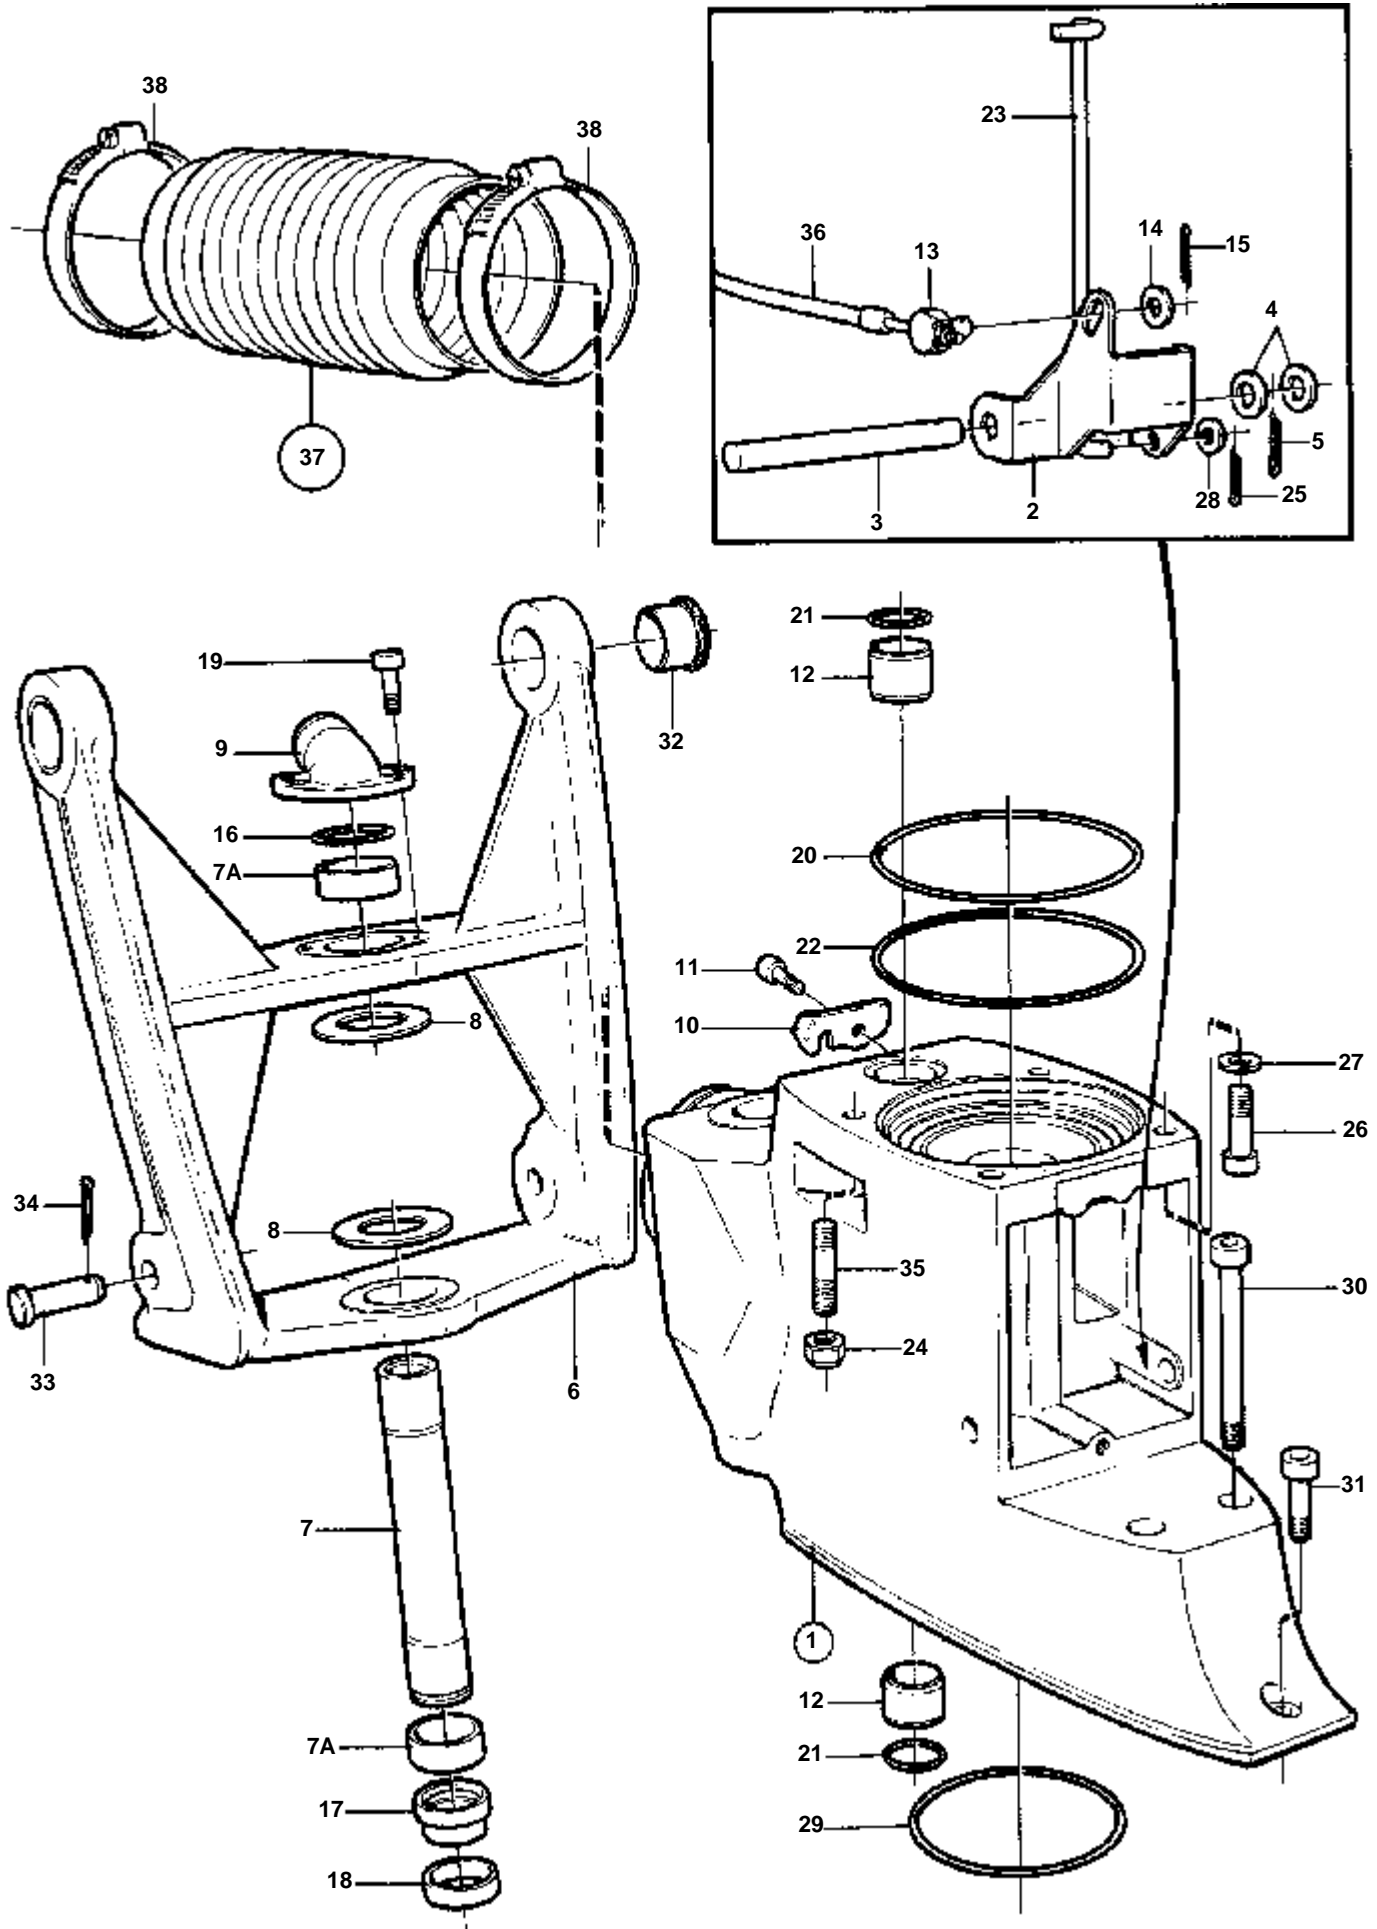

SP-C1

SP-C1

RÉF	No Pièce	QTÉ	DÉSIGNATION	Voir	NOTES
1	872850	1	Boitier intermediair		
2	872977	1	· Etrier de changem		
3	897447	1	· Arbre		
4	897511	2	· Rondelle		
5	17253	1	· Goupille fendue		
6	872853	1	Fourche de suspensio		
7	872753	1	Arbre direction		
7A	872756	2	Bague de palier		
8	872754	2	Disque de butée		
9	872752	1	Raccord flexible		
10	872940	1	Fixe-cable		
11	940168	1	Vis		
12	872986	2	Douille		
13	804312	1	De		
14	940191	1	Rondelle		
15	17276	1	Goupille fendue		
16	979254	1	Joint torique		Inclus dans le kit de joint.
17	872792	1	Retenue		
18	872755	1	Joint		Inclus dans le kit de joint.
19	940169	2	Vis		
20	925259	1	Joint torique		Inclus dans le kit de joint.
21	125017	2	Joint torique		Inclus dans le kit de joint.
22	941826	X	Cale réglage		E=0,05mm
	941827	X	Cale réglage		E=0,20 mm
	948230	X	Cale réglage		E=0,35mm
23	872822	1	Tige de commande		
24	941885	2	Ecrou		
25	17253	1	Goupille fendue		
26	959456	2	Vis a six pans creux		
27	853095	2	Rondelle		
28	940191	1	Rondelle		
29	925256	1	Joint torique		Inclus dans le kit de joint.
30	941808	2	Vis		
31	941809	1	Vis		
32	876507	1	Jeu bagues		Inclus dans le kit de joint.
33	872126	2	Boulon a trou goupil		
34	967707	2	Goupille fendue		
35		2	Goujon		Inclus dans l'engrenage supérieur.
36		X	Cable de commande		VOIR GROUPE 27
37		X	Jeu soufflet	591	
38	876266	1	Kit joints, engrenage superieur		VOIR GROUPE 99
	876268	1	Kit joints, engrenage inferieur		VOIR GROUPE 99