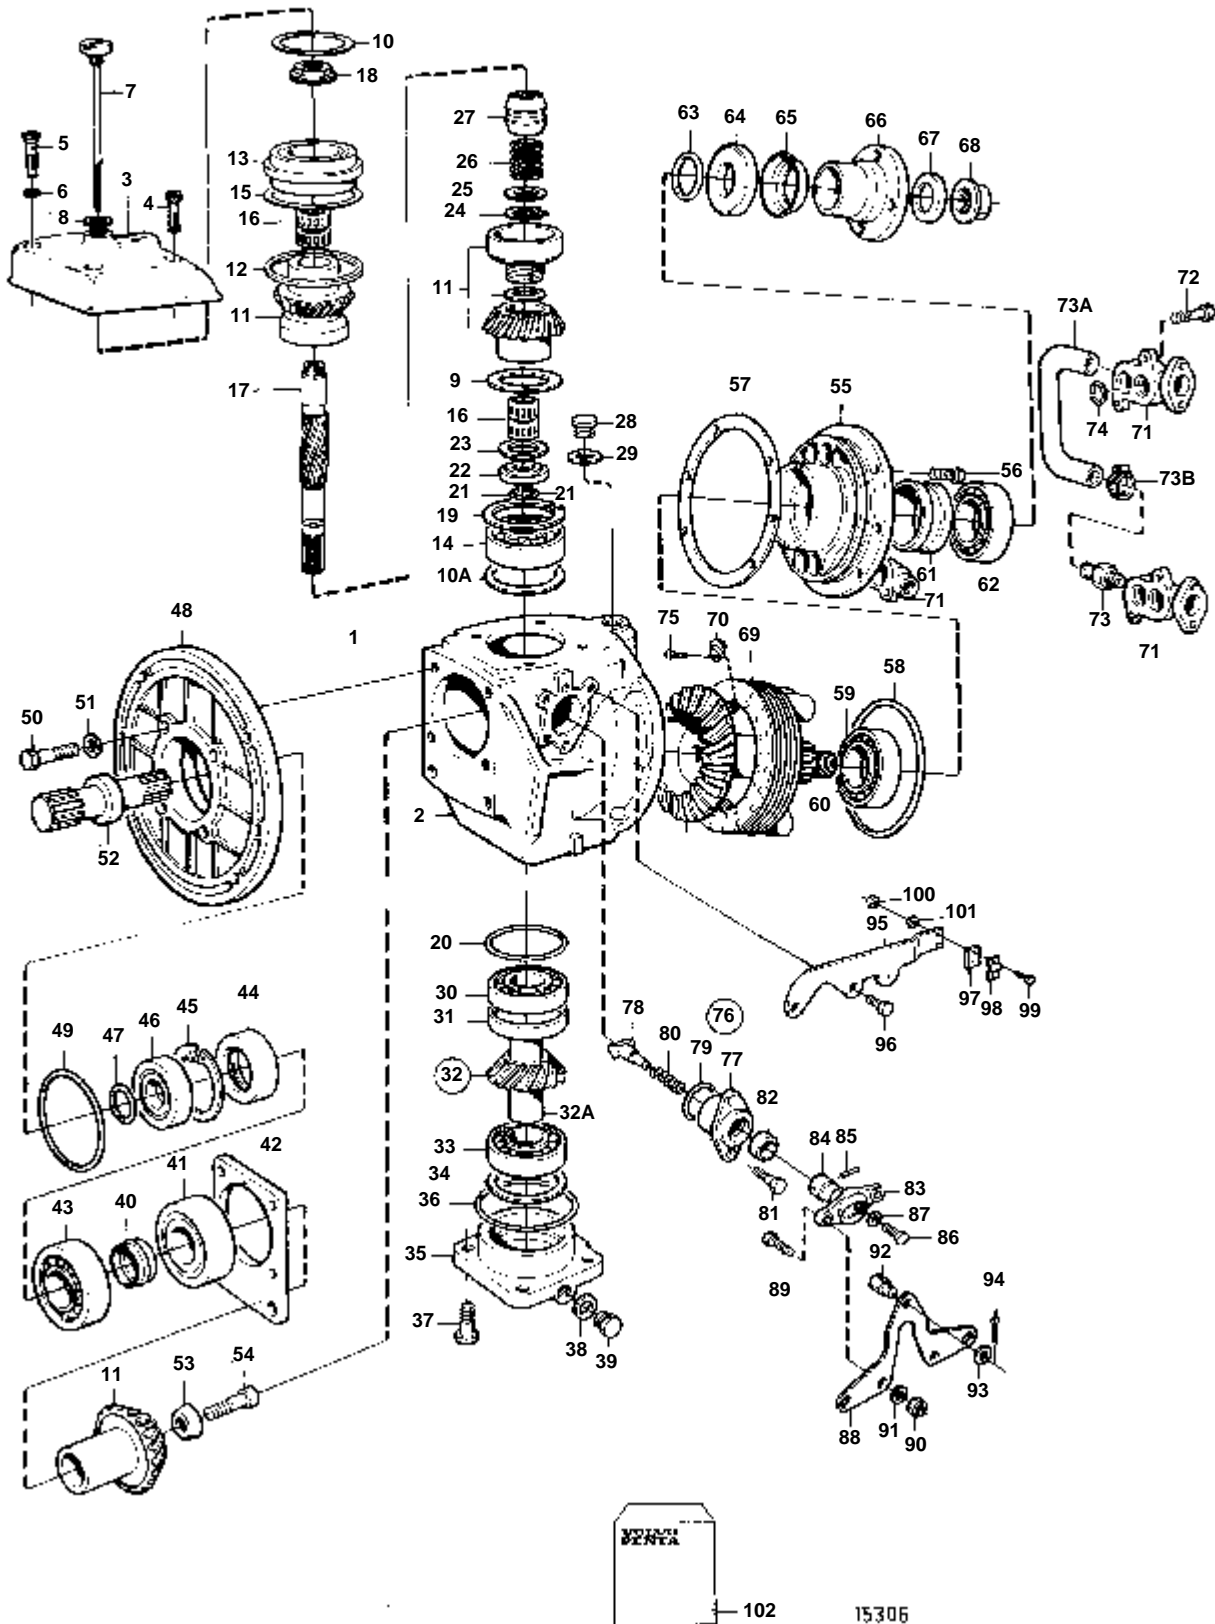

RÉF	No Pièce	QTÉ	DÉSIGNATION	Voir	NOTES
1	872209	1	Inverseur marche		
2	853374	1	· Carter boîte vitesse		
3	854676	1	· Couvercle boîte vite		
4	956585	3	· Vis		
5	814643	1	· Vis creuse		
6	955989	1	· Joint torique		Inclus dans le kit de joint.
7	839351	1	· Jauge d'huile		
8	955974	1	· Joint torique		Inclus dans le kit de joint.
9	949071	X	· Rondelle ajustee		E=0,10mm
	949073	X	· Rondelle ajustee		E=0,35mm
	949072	X	· Rondelle ajustee		E=0,50mm
10	941826	X	· Cale réglage		E=0,15mm
	941827	X	· Cale réglage		E=0,20 mm
	948230	X	· Cale réglage		E=0,35mm
10A	943866	X	· Rondelle ajustee		E=0,10mm
	943867	X	· Rondelle ajustee		E=0,20 mm
	967557	X	· Rondelle ajustee		E=0,30mm
	943868	X	· Rondelle ajustee		E=0,40mm
11	854599	1	· Jeu pignons		
12	832669	1	· Joint		Inclus dans le kit de joint.
13	854670	1	· Roulement billes		
14	853542	1	· Roulement billes		
15	943869	X	· Cale réglage		E=0,05mm
	946179	X	· Cale réglage		E=0,10mm
	943870	X	· Cale réglage		E=0,20 mm
16	853819	2	· Roulement aiguilles		
17	853523	1	· Arbre		
18	839332	1	· Ecou		ALT E=2,00mm
	839333	1	· Ecou		ALT E=2,37mm
	839334	1	· Ecou		ALT E=2,65mm
19	850433	1	· Anneau verrouillage		
20	944522	X	· Cale réglage		E=0,05mm
	42981	X	· Cale réglage		E=0,10mm
	42980	X	· Cale réglage		E=0,20 mm
21	897312	2	· Anneau verrouillage		
22	853528	1	· Bague entretoise		
23	852433	1	· Rondelle usure		
24	951077	1	· Anneau verrouillage		
25	26411	1	· Cale		
26	813970	1	· Ressort		
27	854370	1	· Douille coulissante		
28	814179	1	· Bouchon		
29	897682	1	· Joint		Inclus dans le kit de joint.
30	181301	1	· Bague interieure		
31	181302	1	· Bague exterieur		
32	853377	1	· Kit pignon		
32A		1	· Accouplement glissem		
33	184649	1	· Palier		
34	967352	X	· Cale réglage		E=0,05mm
	941823	X	· Cale réglage		E=0,10mm
	967351	X	· Cale réglage		E=0,15mm
	941824	X	· Cale réglage		E=0,20 mm
	941825	X	· Cale réglage		E=0,40mm
35	854097	1	· Couvercle palier		
36	925257	1	· Joint torique		Inclus dans le kit de joint.
37	946472	4	· Vis		
38	947084	1	· Joint		Inclus dans le kit de joint.
39	960629	1	· Bouchon		
40	853484	1	· Douille tension		
41	853949	1	· Roulememt rouleaux		
42	853063	X	· Rondelle ajustee		E=0,10mm
	853064	X	· Rondelle ajustee		E=0,15mm
	853065	X	· Rondelle ajustee		E=0,35mm
43	183247	1	· Palier		
44	853670	1	· Bague etancheite		Inclus dans le kit de joint.
45	914538	1	· Anneau verrouillage		
46	832675	1	· Rondelle		
47	956000	1	· Joint torique		Inclus dans le kit de joint.
48	853161	1	· Carter palier		
49	925095	1	· Joint torique		Inclus dans le kit de joint.
50	967636	6	· Vis		
51	949523	6	· Rondelle		
52	850275	1	· Arbre commande		
53	853026	1	· Rondelle		
54	854201	1	· Vis		
55	853366	1	· Carter palier		
56	946671	6	· Vis a bride		
57	853370	X	· Rondelle ajustee		E=0,10mm
	853369	X	· Rondelle ajustee		E=0,15mm
	853368	X	· Rondelle ajustee		E=0,35mm
58	943244	1	· Joint torique		Inclus dans le kit de joint.
59	183328	1	· Bague exterieur		
60	183327	1	· Bague interieure		
61	852696	1	· Douille		
62	853949	1	· Roulememt rouleaux		
63	925063	1	· Joint torique		Inclus dans le kit de joint.
64	853757	1	· Bague etancheite		Inclus dans le kit de joint.