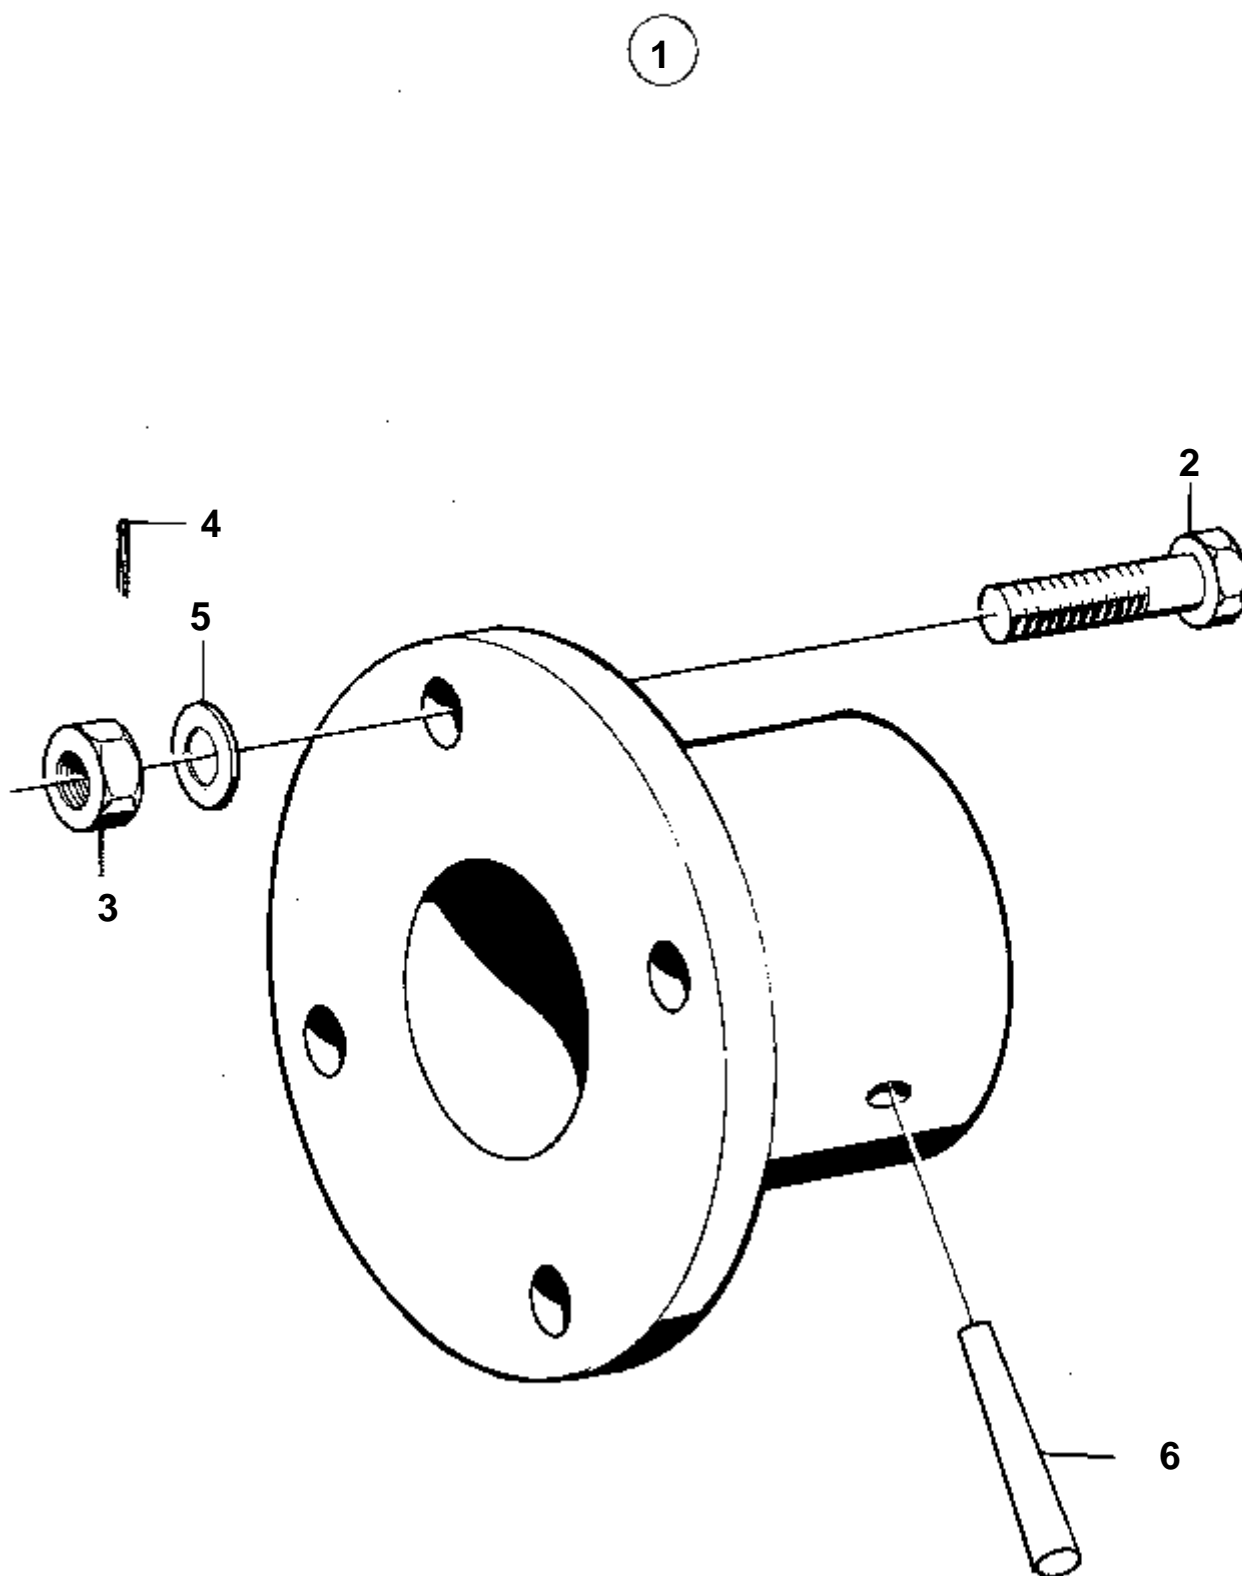

4624

RÉF	No Pièce	QTÉ	DÉSIGNATION	NOTES
1	819105	1	Bride accouplement	
2	955693	4	· Vis	L=38mm
	955691	4	· Vis	L=25mm
3	950375	4	· Ecrou	
5	941904	4	· Rondelle e'lasttique	
6	907617	1	· Goupille