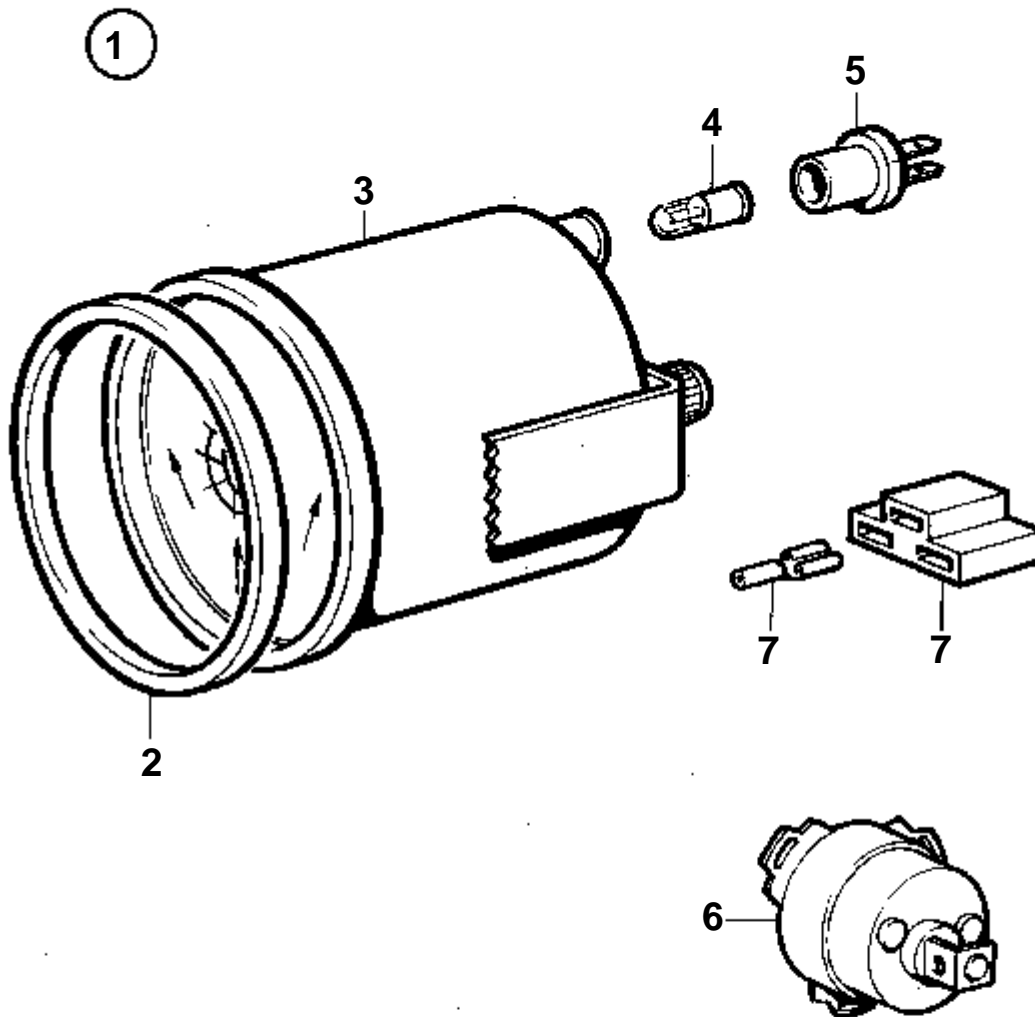

COMMON

10036

COMMON

RÉF	No Pièce	QTÉ	DÉSIGNATION	Voir
1	1140465	1	Jeu indicateur gouve	
2	858643	1	· Bague frontale	
3	863944	1	· Indicateur gouvernai	
4	863946	1	· · Ampoule	
5	863945	1	· · Porte-lampe	
6	837772	1	· Capteur de position	
7		X	· Cables et cosses de cable	124