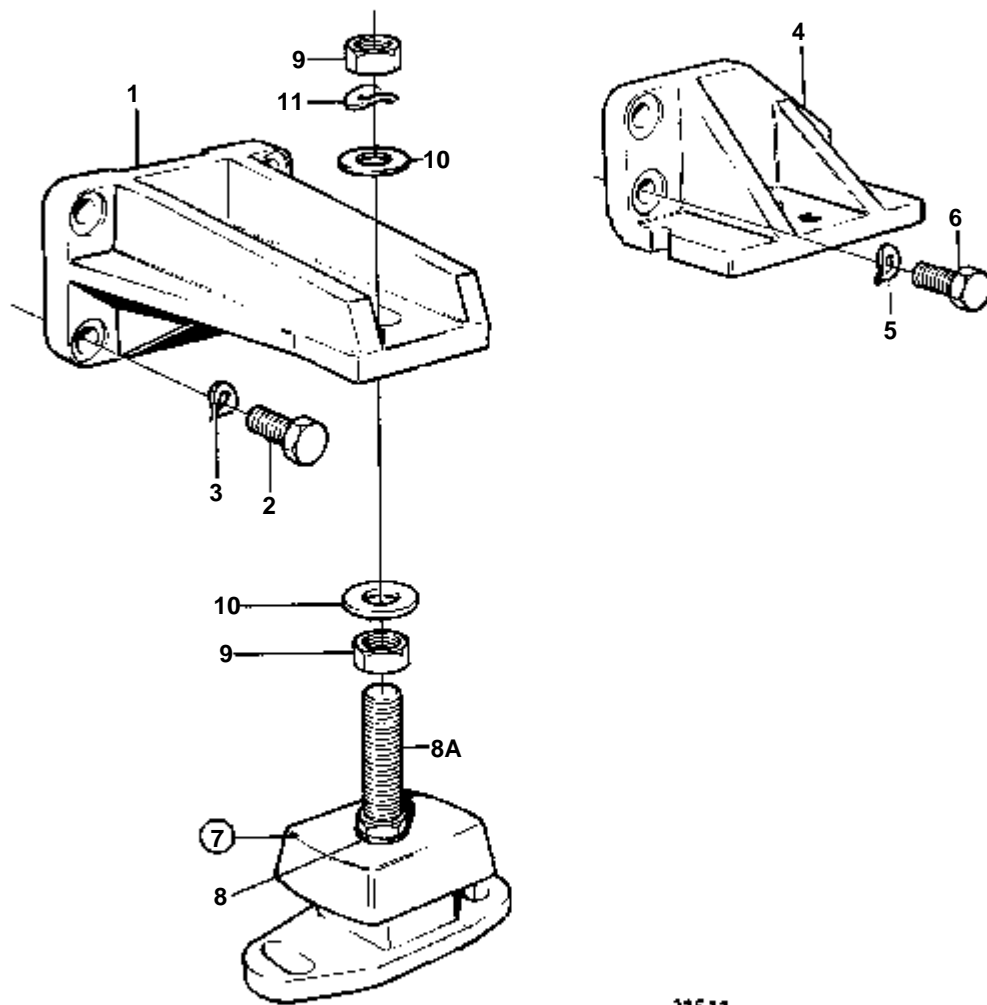

11511

RÉF	No Pièce	QTÉ	DÉSIGNATION	NOTES
1	860953	2	Console moteur	
2	965192	6	Vis a bride	L=40mm
	965193	2	Vis	L=50mm
3	940280	8	Rondelle e'lasttique	
4	860952	1	Console moteur	BB, ARRIÈRE
	860954	1	Console moteur	TB, ARRIÈRE
5	940280	4	Rondelle e'lasttique	
	955897	2	Rondelle	
6	966343	3	Vis	L=35mm, TB
	966343	1	Vis	L=35mm, BB
	965226	2	Vis a bride	L=45mm, BB
7	876598	4	Ele'ment caoutchouc	
8	955900	4	· Rondelle	
8A	860950	4	· Vis de réglage	
9	955806	8	Ecrou	
10	955901	4	Rondelle	D=34mm
	978991	4	Rondelle	D=40mm
11	941913	4	Rondelle e'lasttique