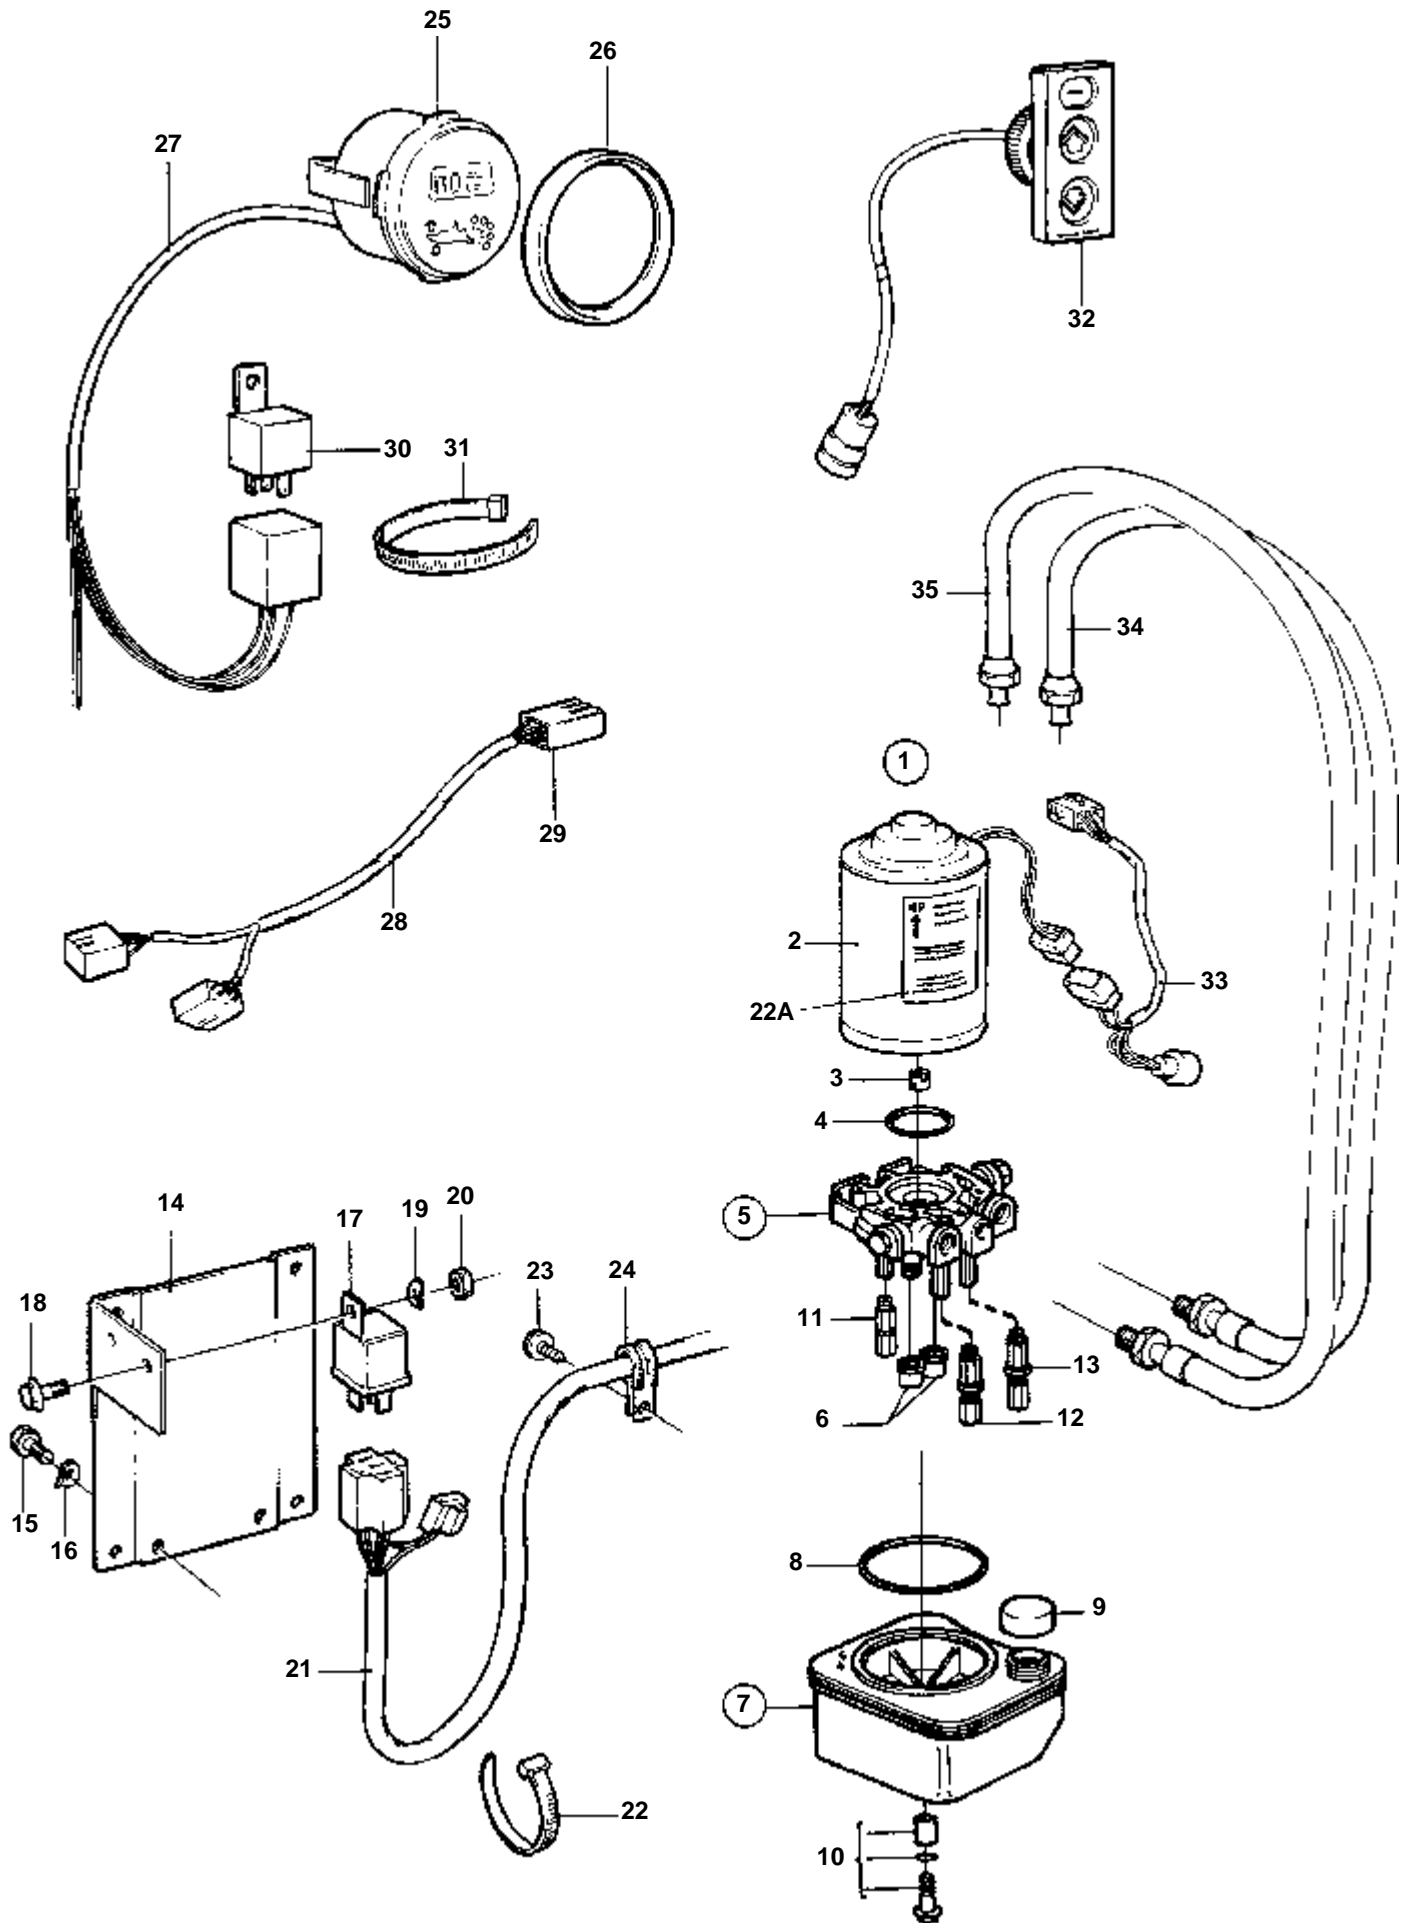

SP-C1, DP-D1

SP-C1, DP-D1

RÉF	No Pièce	QTÉ	DÉSIGNATION	Voir	NOTES
1	873051	1	Kit hydropompe		
2	854525	1	· Moteur électrique		
3	854526	1	· · Embayage		
4	854527	1	· · · Joint torique		
5	854528	1	· Carter soupape		
6	854530	2	· · Filtre		
7	854531	1	· Reservoir		
8	854532	1	· · Joint torique		
9	854533	1	· · Couvercle		
10	854534	1	· · Kit petites pieces		
11	854535	1	· Relief unit		
12	873057	1	· Unite' haute pressio		
13	854537	1	· Unite' basse pression		
14	854438	1	· Console		
15	970945	2	· Vis		
16	941908	2	· Rondelle e'lasttique		
17	854357	2	· Relais		
18	948663	2	· Vis		
19	941905	2	· Rondelle e'lasttique		
20	955780	2	· Ecrou		
21		X	· Cables et cosses de cable		VOIR GROUPE 30
22	948210	1	· Ruban serrage		
22A	853097	1	· Enseigne		
23	952630	4	· Collier serrage		
24	955138	4	· Vis		
25	872498	1	Indicateur d'assiett		
26	858643	1	Bague frontale		
27	856821	1	Kit cables		
28	853066	1	Faisceau de cable		Pour doubles postes de commande.
29		X	· Cables et cosses de cable		VOIR GROUPE 30
30	872300	2	Relais		12V 30A
31	949666	X	Ruban serrage		
32	873617	1	Tableau commande		(853846)
33	853032	1	Faisceau de cable		
	948294	X	· Douille isolante		9 BORNES
	965822	X	· Casse de cables		3,5x1x2,5
	853498	X	· Douille isolante		3 BORNES
	853521	X	· Casse de cables		POUR 853498
34	873228	1	Flexible hydraulique	592	
35	873229	1	Flexible hydraulique	592