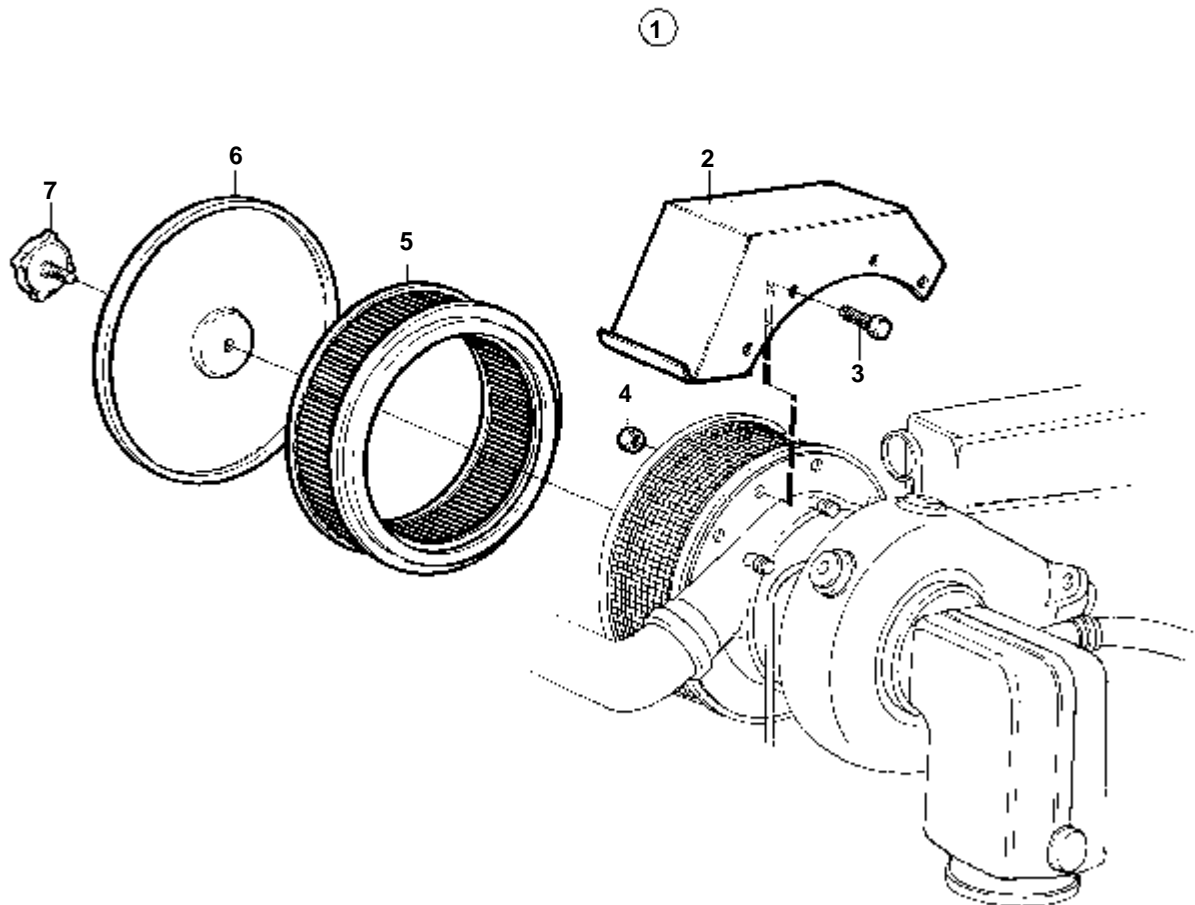

COMMON

10228

COMMON

RÉF	No Pièce	QTÉ	DÉSIGNATION
1	859563	1	Anti-ecoulement
2	859562	1	· Anti-ecoulement
3	945358	4	· Vis a bride
4	945407	4	· Ecou accouplement
5	858488	1	Cartouche filtre
6		1	Couvercle
7	859729	1	Bouton