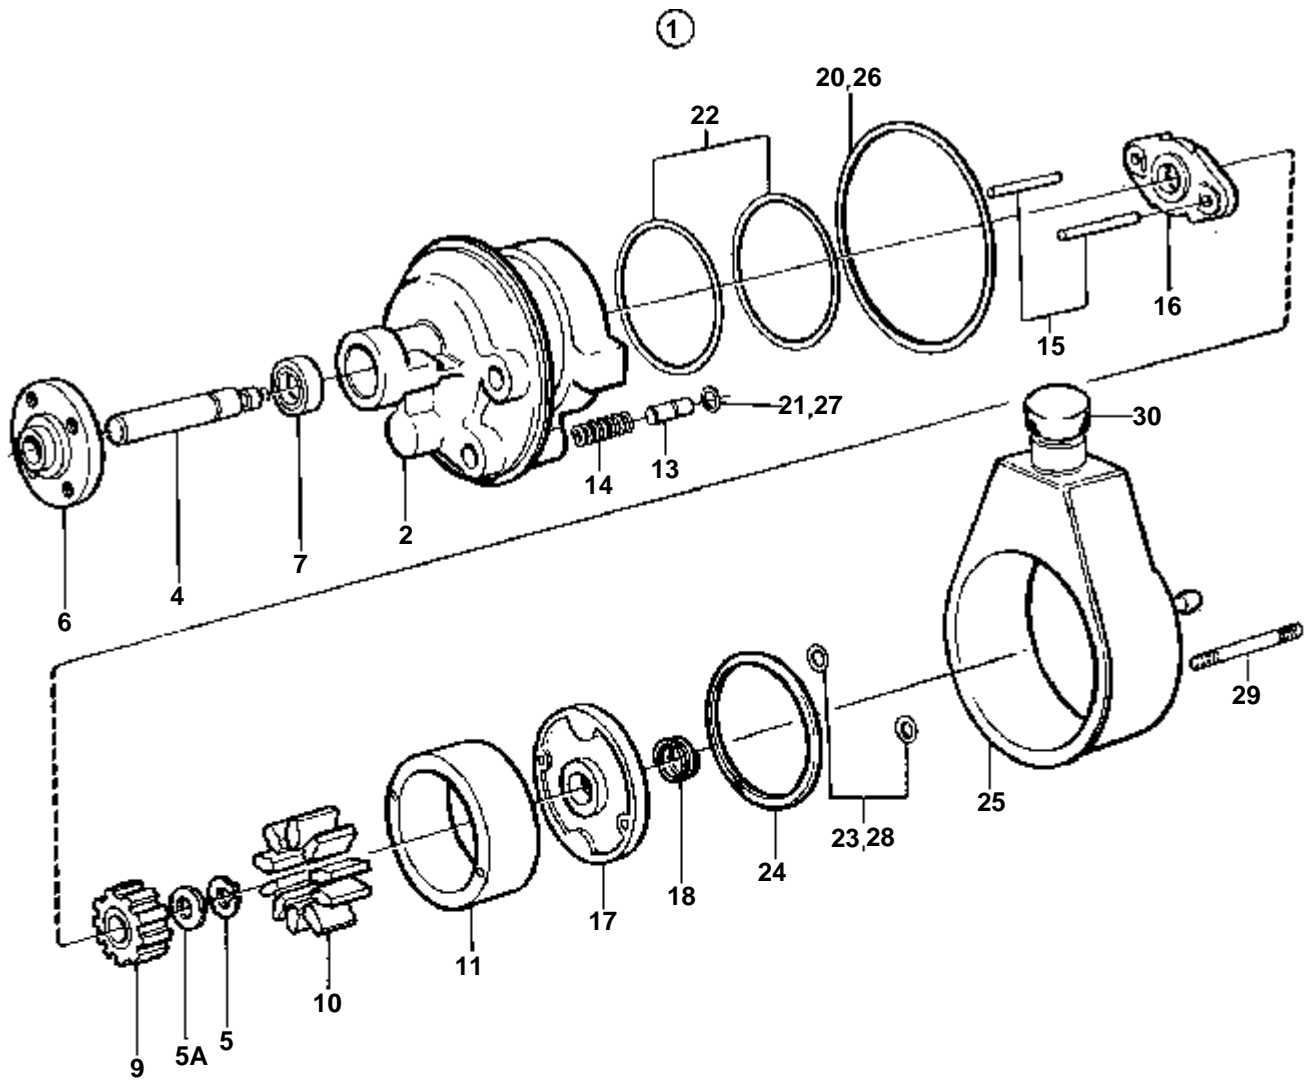

7222

RÉF	No Pièce	QTÉ	DÉSIGNATION	NOTES
1	838310	1	Servopompe	
2		1	· Carter	
3		1	· Kit essieu moteur	
4		1	· Arbre commande	
5	273881	1	· Kit joints etancheit	
5A		X	· Rondelle ajustee	E=0,05mm
		X	· Rondelle ajustee	E=0,10mm
		X	· Rondelle ajustee	E=0,20 mm
		X	· Rondelle ajustee	E=0,30mm
6		1	· Moyeu	
7	1272412	2	· Joint	
8		1	· Kit rotor	
9		1	· Rotor	
10		1	· Pale	
11		1	· Anneau	
12		1	· Kit soupapes	
13		1	· · Soupape	
14		1	· · Ressort	
15		1	· Goupille	
16		1	· Plaque	
17		1	· Plaque	
18		1	· Ressort	
19	855735	1	Jeu joints	
20		1	· · Joint torique	
21		1	· · Joint torique	
22		2	· · Joint torique	
23		2	· · Joint torique	
24		1	· · Anneau verrouillage	
25	855544	1	· Kit re'servoir d'hui	
26		1	· · Joint torique	
27		1	· · Joint torique	
28		1	· · Joint torique	
29	855574	2	· Goujon	
30	1330839	1	· Couvercle	