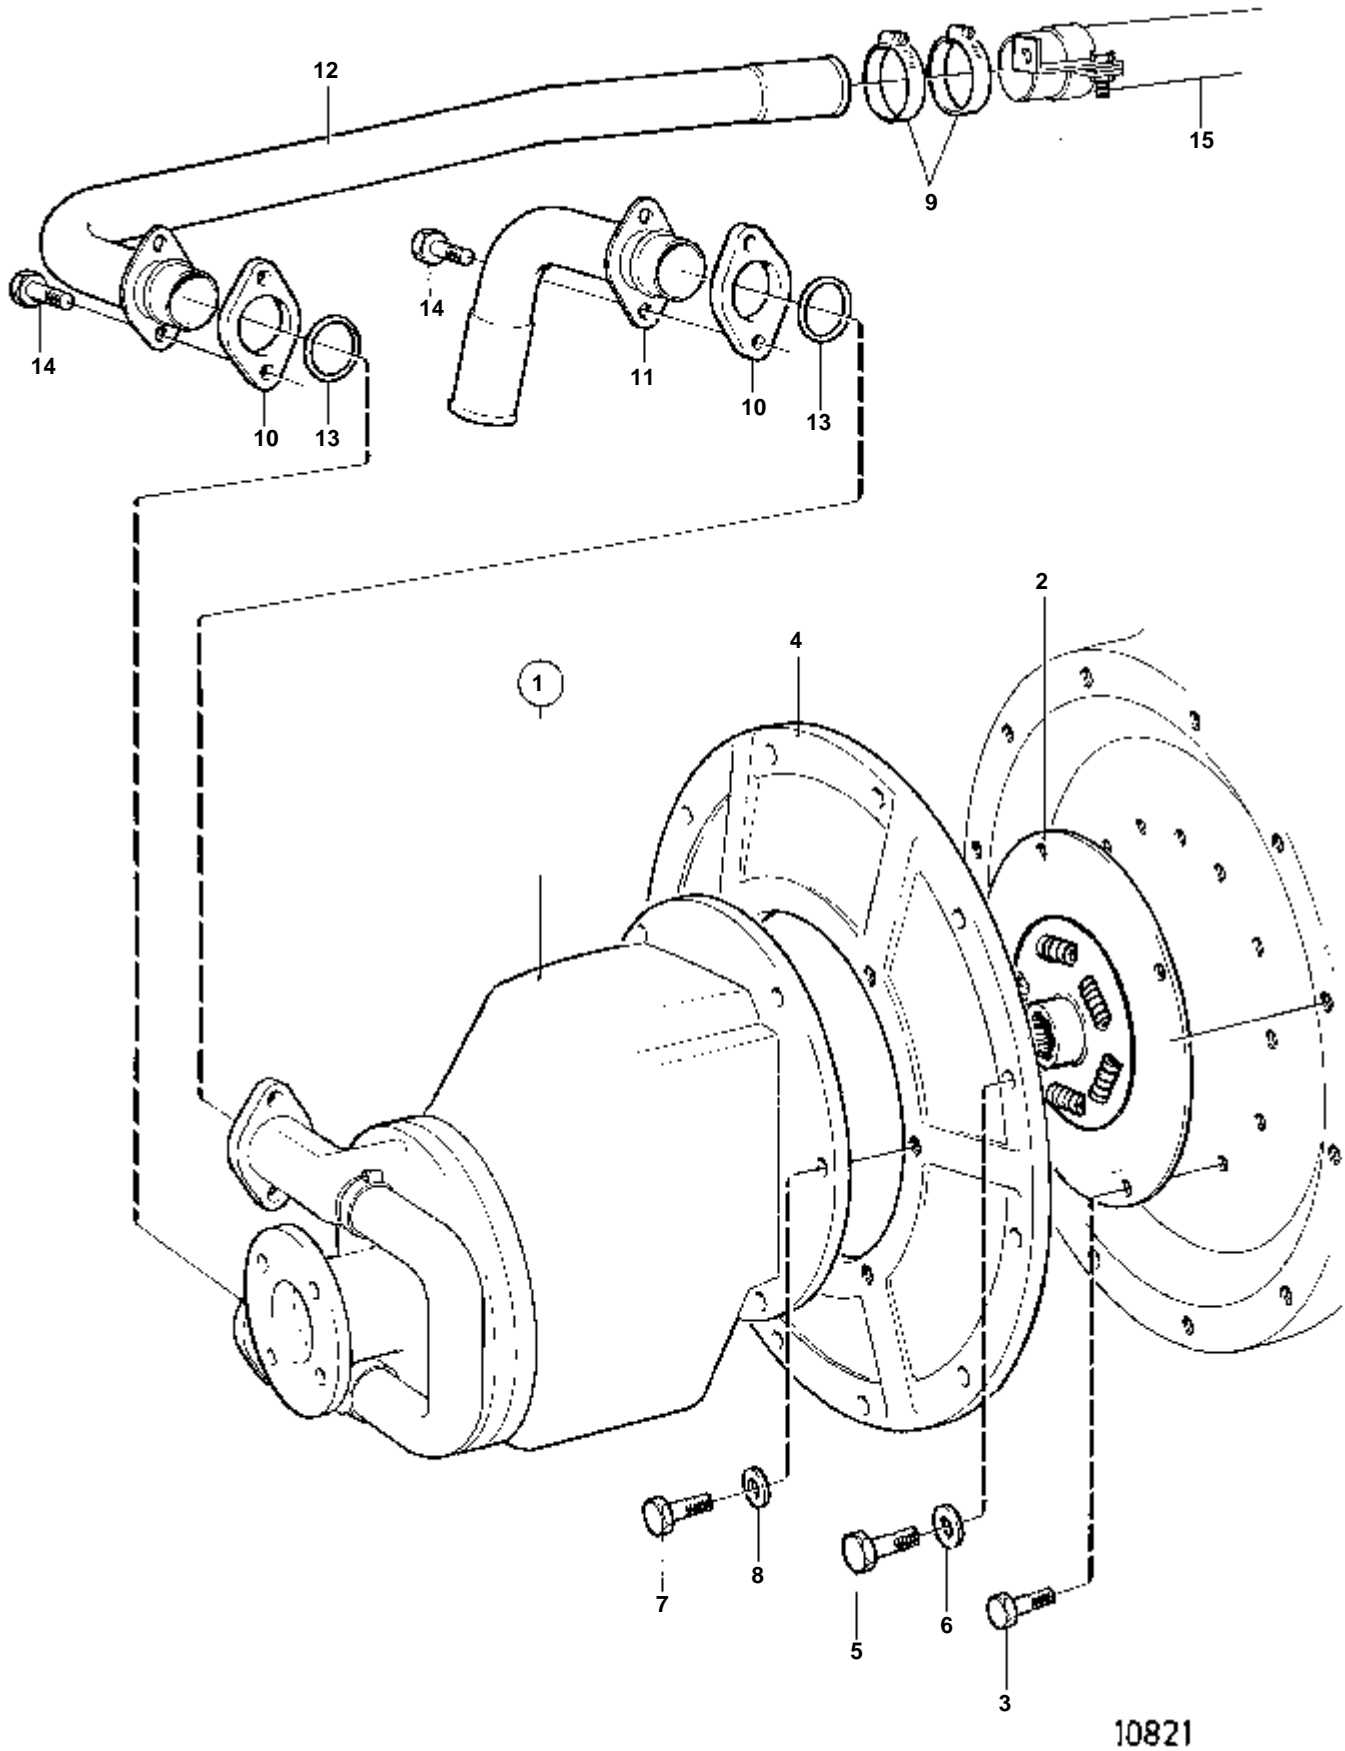

TMD31D, TAMD31D

TMD31D, TAMD31D

RÉF	No Pièce	QTÉ	DÉSIGNATION	NOTES
1		1	Inverseur marche	
2	855389	1	Amortisseur	
3	946173	6	Vis a bride	
4	829489	1	Couvercle	
5	946752	11	Vis a bride	
6	941908	11	Rondelle e'lasttique	ANCIEN MODÈLE
7	946752	6	Vis a bride	
8	941908	6	Rondelle e'lasttique	ANCIEN MODÈLE
9	961669	2	Collier serrage	
10	854184	2	Bride	
11	854758	1	Conduit refroidissem	
12	854759	1	Conduit refroidissem	
13	925062	2	Joint torique	
14	942001	4	Vis	
15	860639	1	Flexible	Inverseur - pompe à eau de mer.