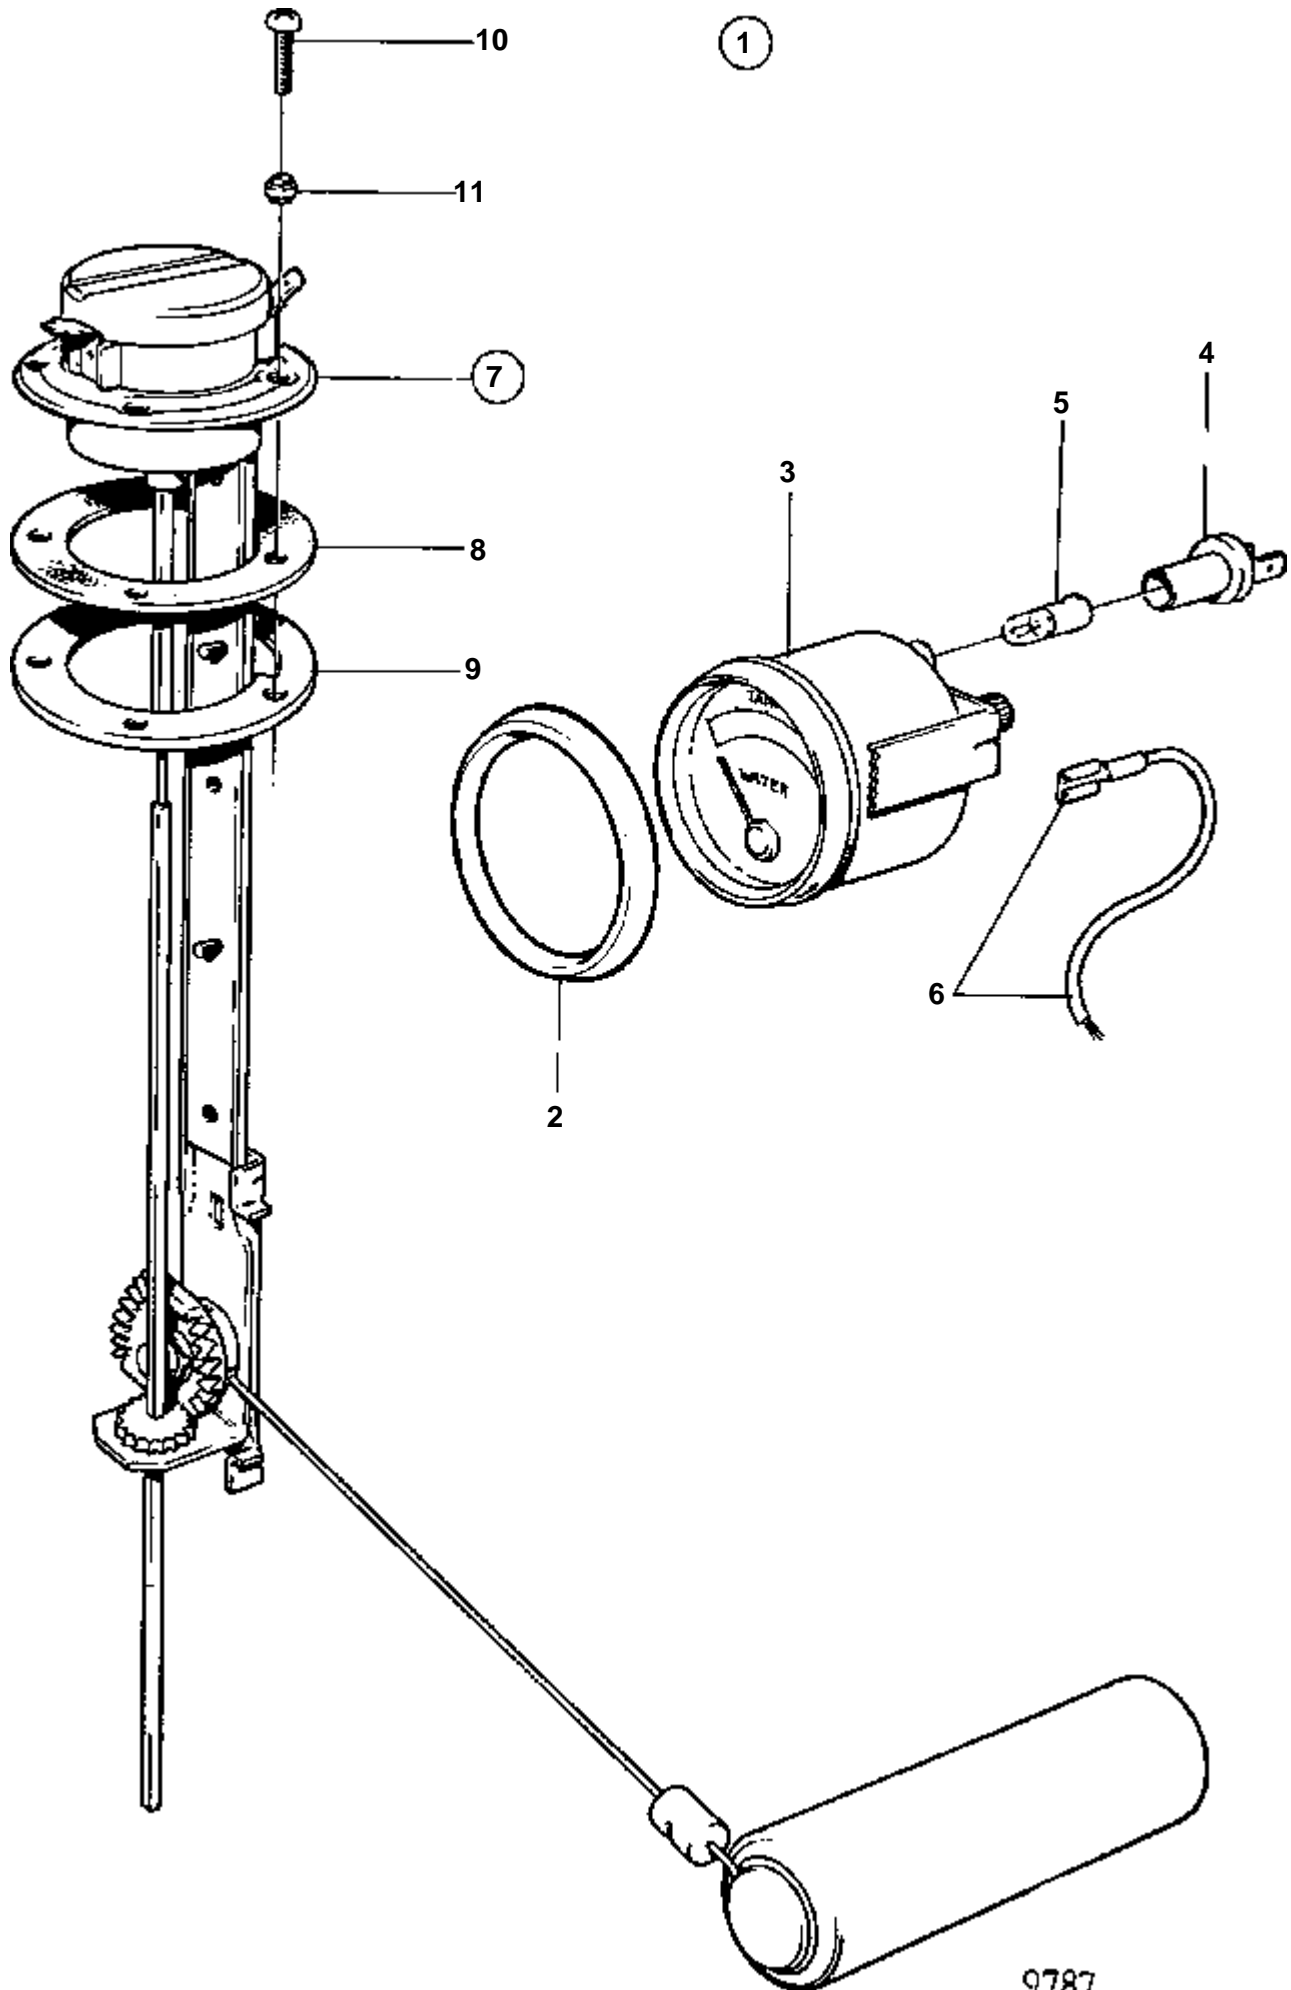

9787

RÉF	No Pièce	QTÉ	DÉSIGNATION	Voir	NOTES
1	1140461	1	Jeu gauge carburant		(858879)
2	858643	1	· Bague frontale		
3	863940	1	· Jauge carburant		
4	863945	2	· · Porte-lampe		Pour instrument d'ancien modèle, une ampoule blanche 19923 et une douille 808175 doivent être utilisées.
5	863946	2	· · Ampoule		ROUGE. Pour instrument d'ancien modèle, une ampoule blanche 19923 et une douille 808175 doivent être utilisées.
6		X	· Cables et cosses de cable	124	
7	837999	1	· Flotteur de jauge		
8	89865	1	· · Joint		
9	834480	1	· · Bride		
10	956078	4	· · Vis		
	956081	1	· · Vis		
11	834481	5	· · Joint