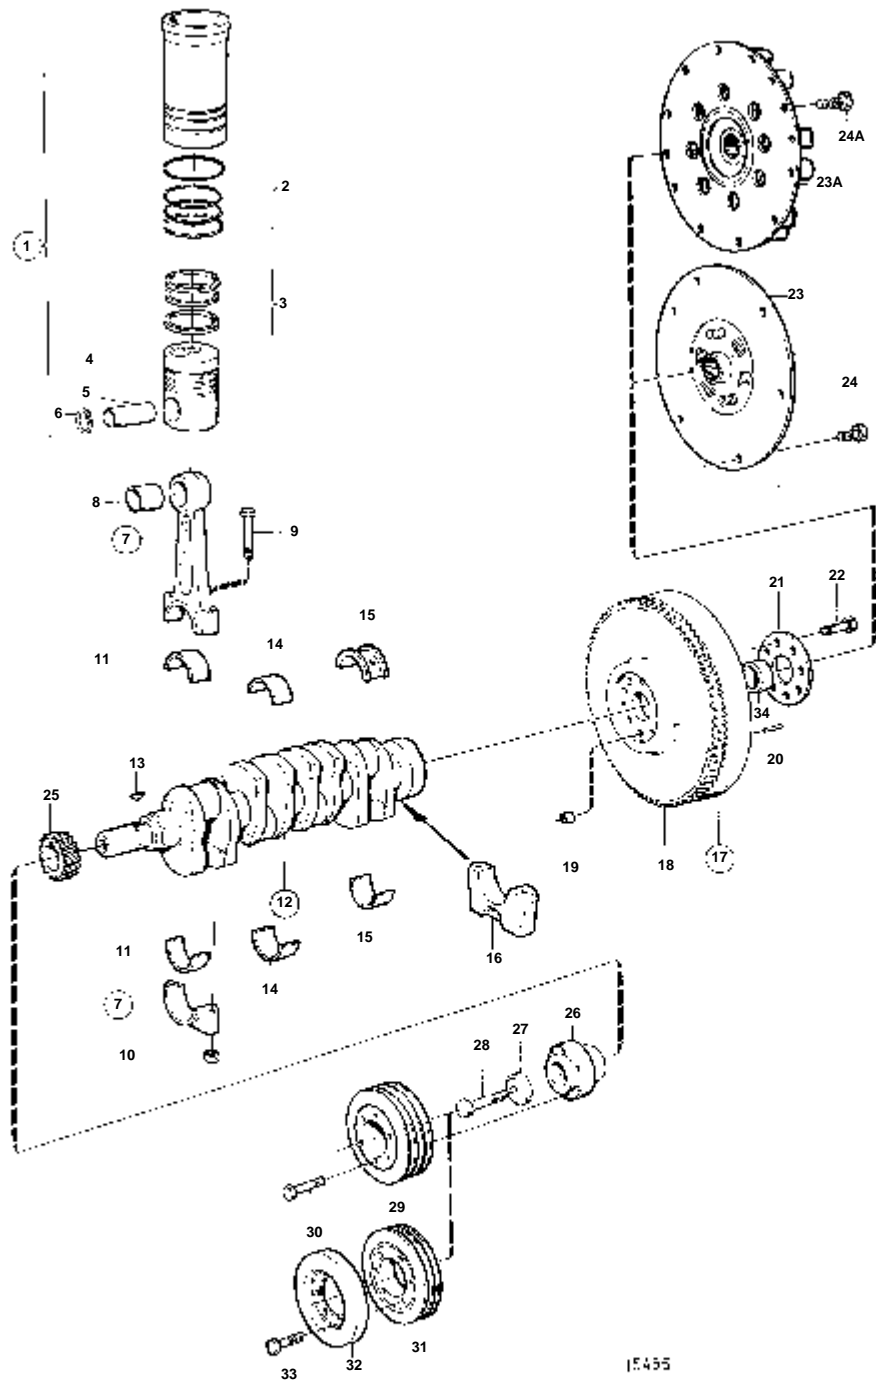

TMD31D, TAMD31D, AD31D, AD31XD

11479

TMD31D, TAMD31D, AD31D, AD31XD

RÉF	No Pièce	QTÉ	DÉSIGNATION	Voir	NOTES
1	861201	1	Arbre cames		
2	1542221	1	· Rondelle entretoise		
3	910116	1	· Clavette		
4	838892	1	Console		
5	946440	2	Vis a bride		
6	1542208	8	Poussoir soupape		
7	838636	8	Tige-poussoir		
8	838637	4	Soupape admission, admission		
	838638	4	Soupape echappement, échappement		
9	859171	8	Joint gueue de soup		
10	1545198	8	Ressort soupape		
11	1332137	8	Rondelle ressort sou		
12	838639	8	Rondelle elastique		
13	1677875	16	Clavette soupape		
14	838641	1	Axe culbuteurs		
15	955083	1	· Bouchon capuchon		
16	840444	1	· Douille		
17	838726	1	Porte-palier		
18	838647	3	Porte-palier		
19	838732	4	Goujon		
20	418301	4	Culbuteur		No 1,3,5,7
	418298	4	Culbuteur		No 2,4,6,8
21	418297	4	· Bague		
22	418286	4	· Boulon articulation		
23	921781	4	· Ecrou		
24	411139	3	Ressort		
25	840686	2	Rondelle		
26	400722	2	Rondelle		
27	914456	2	Anneau verrouillage		
28	860686	1	Tuyau intermediaire		
29	969198	2	· Joint torique		
30	1542034	1	Pignon		
31	1542223	1	Rondelle		
32	965193	1	Vis		
33	1542067	5	Bague	807	
34	419653	8	Guide soupape	804	