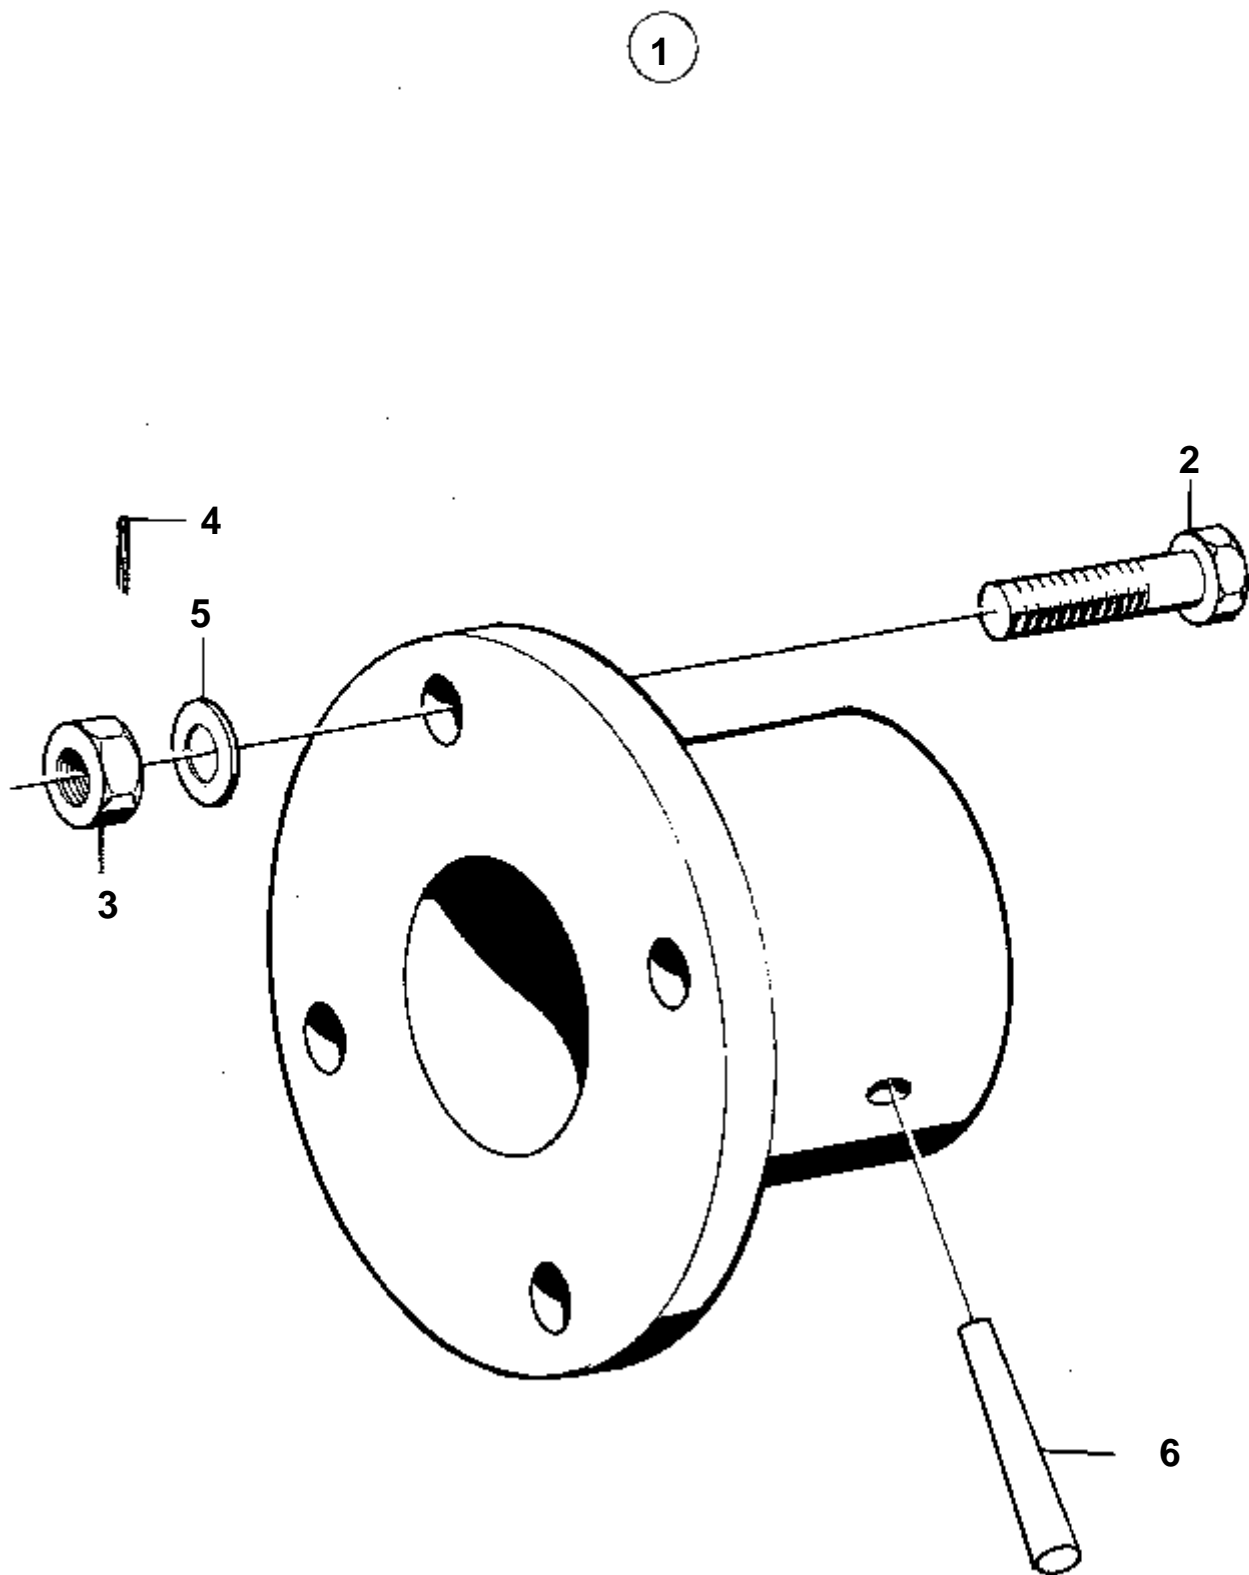

4624

RÉF	No Pièce	QTÉ	DÉSIGNATION	NOTES
1	829279	1	Flasque entrainement	
2	955692	4	· Vis	L=32mm
2	955691	4	· Vis	L=25mm
3	955883	4	· Ecrou	
4	907834	4	· Goupille fendue	
5	941904	4	· Rondelle e'lasttique	
6	907617	1	· Goupille	