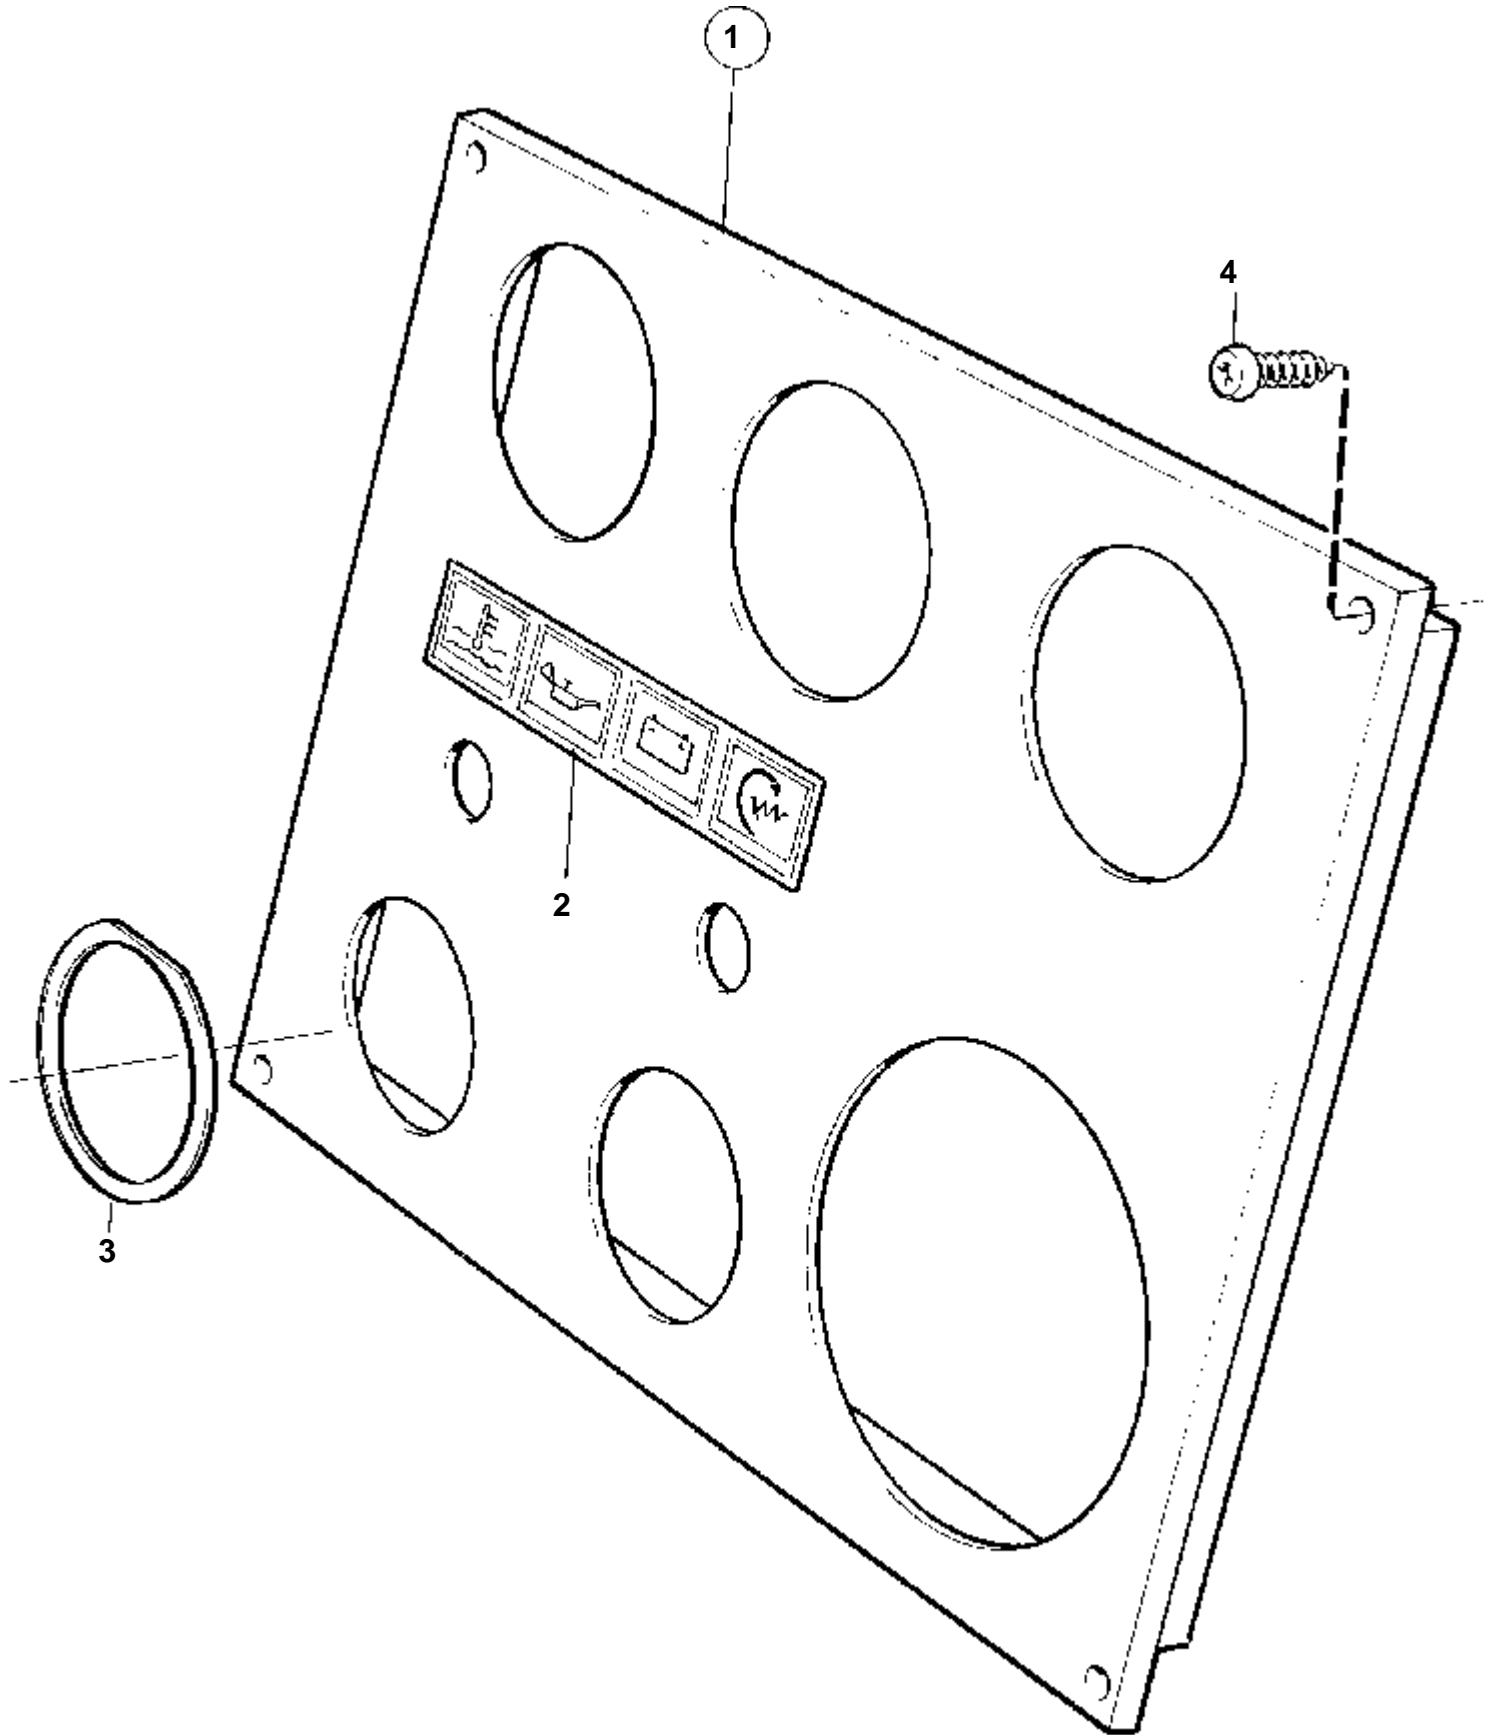

COMMON

RÉF	No Pièce	QTÉ	DÉSIGNATION		Voir	NOTES
1	876751	1	Kit compte-tours			5000 TR/MIN
2	863945	1	· Porte-lampe			
3	863946	1	· Ampoule			12V 1,2W
4	873517	1	Bague frontale			ALT, D=75mm
5	873210	1	Cadre instrument	NS		ALT, D=75mm
6	873208	1	Retenue			
7		2	· Ecrou			
8	873195	1	Indicateur de temp			12V, 40-120°C
	873197	1	Manome'tre d'huile			10x100kPa
	873199	1	Voltmetre			12V
9	863945	1	· Porte-lampe			
10	863946	1	· Ampoule			12V 1,2W
11	858643	1	Bague frontale			ALT, D=52mm
12	856822	1	Cadre instrument			ALT, D=52mm
13	873207	1	Retenue			
14		2	· Ecrou			
15	873271	1	Panneau			
16	864277	1	Interrupteur contact			
17	859955	1	· Ecrou plastique			
18	859953	2	· Cle	SO		Indiquez le code de clé à la commande.
			· Bulletins 49-30		49-30-EN	Outil No de réf. 859953
19	828587	1	Repetiteur acoustiqu			
20		1	· Ecrou			
21	858795	1	Capot protection			
22	828584	1	Interrupteur			TEST D'ALARME
	828585	1	Interrupteur			ECLAIRAGE D'INSTRUMENTS
23	828586	2	Ecrou			
24	858876	1	Plaque symbole			858876 comprend la plaque symbole 858645.
	873396	1	Panneau symbole			
25	858645	1	· Ruban symbole			Pour température d'eau, pression d'huile, charge de batterie ainsi préchauffage.. Inclus dans 858876.
	873559	1	Ruban symbole			Pour niveau d'huile, niveau d'eau de refroidissement, eau dans le filtre a carburant et alarme supplementaire.. Non inclus dans 858876.
26	828647	4	· Vis			
27	828784	1	Reflecteur			
28	873209	1	Unite electronic			Pour température d'eau, pression d'huile, charge de batterie ainsi préchauffage.
	873211	1	Unite electronic			Pour niveau d'huile, niveau d'eau de refroidissement, eau dans le filtre a carburant et alarme supplementaire.
29	19923	4	Ampoule			12V
30	941904	2	Rondelle e'lasttique			
31	941615	2	Vis			
32	873272	1	Panneau			
33	873274	1	Bouton-poussoir			DEMARRAGE, VERT
	873275	1	Bouton-poussoir			STOP, ROUGE
34		2	· Joint			
35		2	· Bouton-poussoir			
36	828584	1	Interrupteur			TEST D'ALARME
	828585	1	Interrupteur			ECLAIRAGE D'INSTRUMENTS
37	828586	2	Ecrou			
38	828587	1	Repetiteur acoustiqu			
39		1	· Ecrou			
40	858795	1	Capot protection			
41	873579	1	Faisceau cables			POSTE PRINCIPAL
	873580	1	Faisceau cables			PONT SUPERIEUR
41A	873568	1	Cable diode			Pour système électrique bipolaire.
41B	1624394	1	· Diode			Pour système électrique bipolaire.
42	846648	X	Cable allonge			L=3,0m
	846649	X	Cable allonge			L=5,0m
	846650	X	Cable allonge			L=7,0m
43	1140598	X	Couplage e'toile			

COMMON

10041