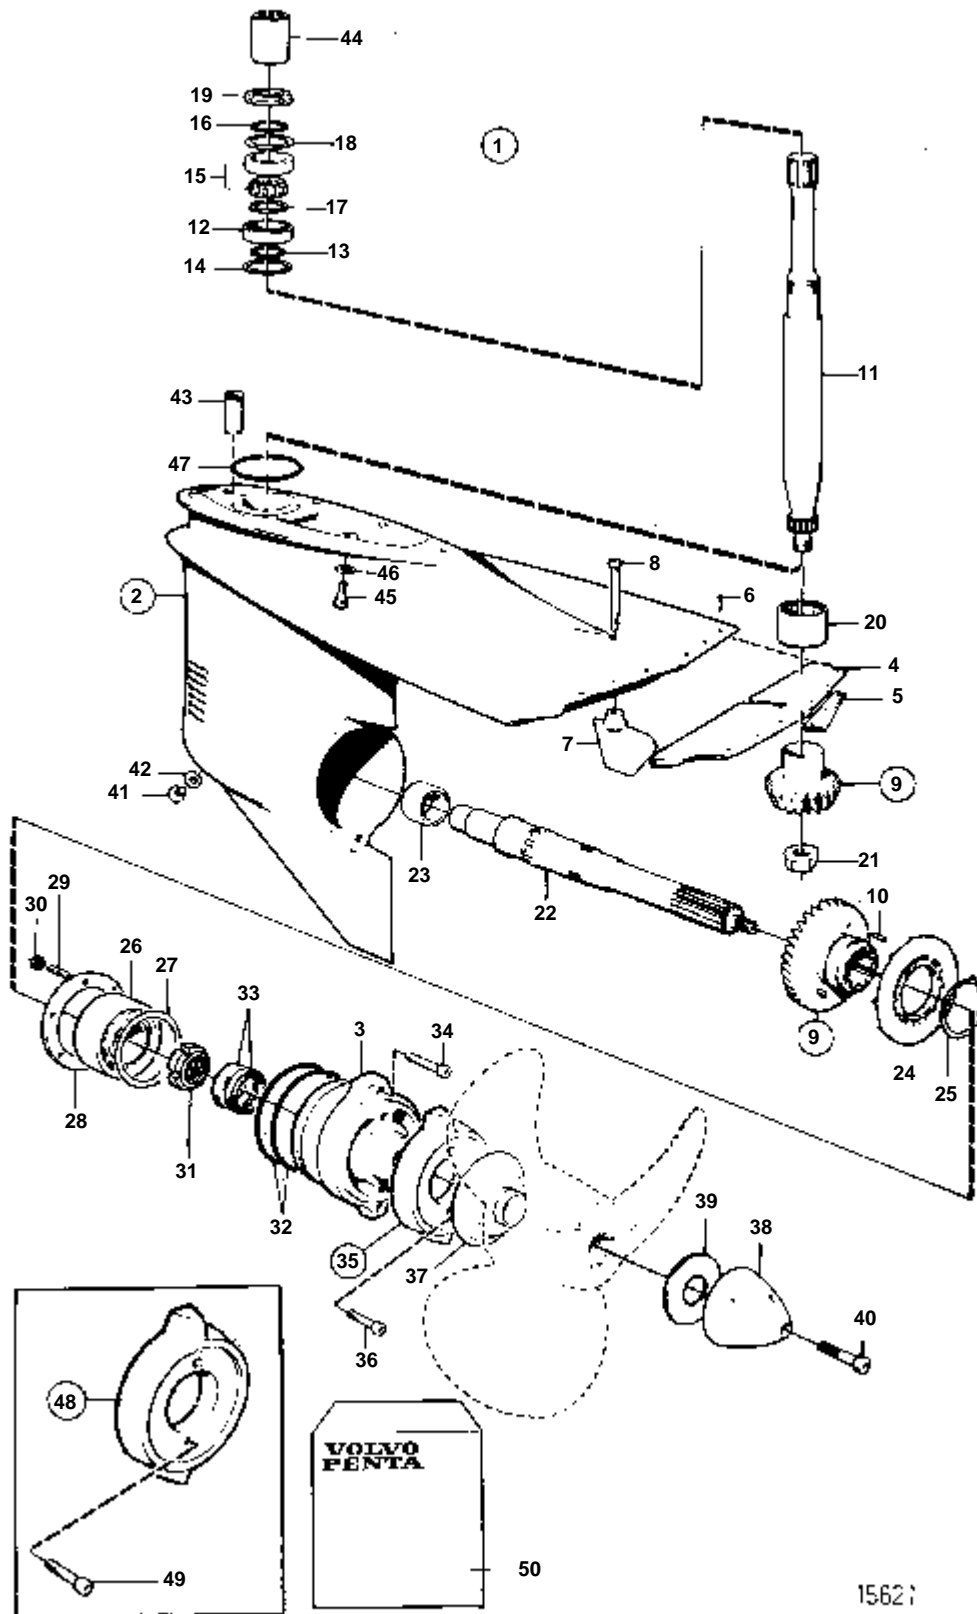

SP-C1

SP-C1

RÉF	No Pièce	QTÉ	DÉSIGNATION	Voir	NOTES
1	872850	1	Boitier intermediair		
2	872977	1	· Etrier de changem		
3	897447	1	· Arbre		
4	897511	2	· Rondelle		
5	17253	1	· Goupille fendue		
6	872853	1	Fourche de suspensio		
7	872753	1	Arbre direction		
7A	872756	2	Bague de palier		
8	872754	2	Disque de butée		
9	872752	1	Raccord flexible		
10	872940	1	Fixe-cable		
11	940168	1	Vis		
12	872986	2	Douille		
13	804312	1	De		
14	940191	1	Rondelle		
15	17276	1	Goupille fendue		
16	979254	1	Joint torique		Inclus dans le kit de joint.
17	872792	1	Retenue		
18	872755	1	Joint		Inclus dans le kit de joint.
19	940169	2	Vis		
20	925259	1	Joint torique		Inclus dans le kit de joint.
21	125017	2	Joint torique		Inclus dans le kit de joint.
22	941826	X	Cale réglage		E=0,05mm
	941827	X	Cale réglage		E=0,20 mm
	948230	X	Cale réglage		E=0,35mm
23	872822	1	Tige de commande		
24	941885	2	Ecrou		
25	17253	1	Goupille fendue		
26	959456	2	Vis a six pans creux		
27	853095	2	Rondelle		
28	940191	1	Rondelle		
29	925256	1	Joint torique		Inclus dans le kit de joint.
30	941808	2	Vis		
31	941809	1	Vis		
32	876507	1	Jeu bagues		Inclus dans le kit de joint.
33	872126	2	Boulon a trou goupil		
34	967707	2	Goupille fendue		
35		2	Goujon		Inclus dans l'engrenage supérieur.
36		X	Cable de commande		VOIR GROUPE 27
37		X	Jeu soufflet	591	
38	876266	1	Kit joints, engrenage superieur		VOIR GROUPE 99
	876268	1	Kit joints, engrenage inferieur		VOIR GROUPE 99