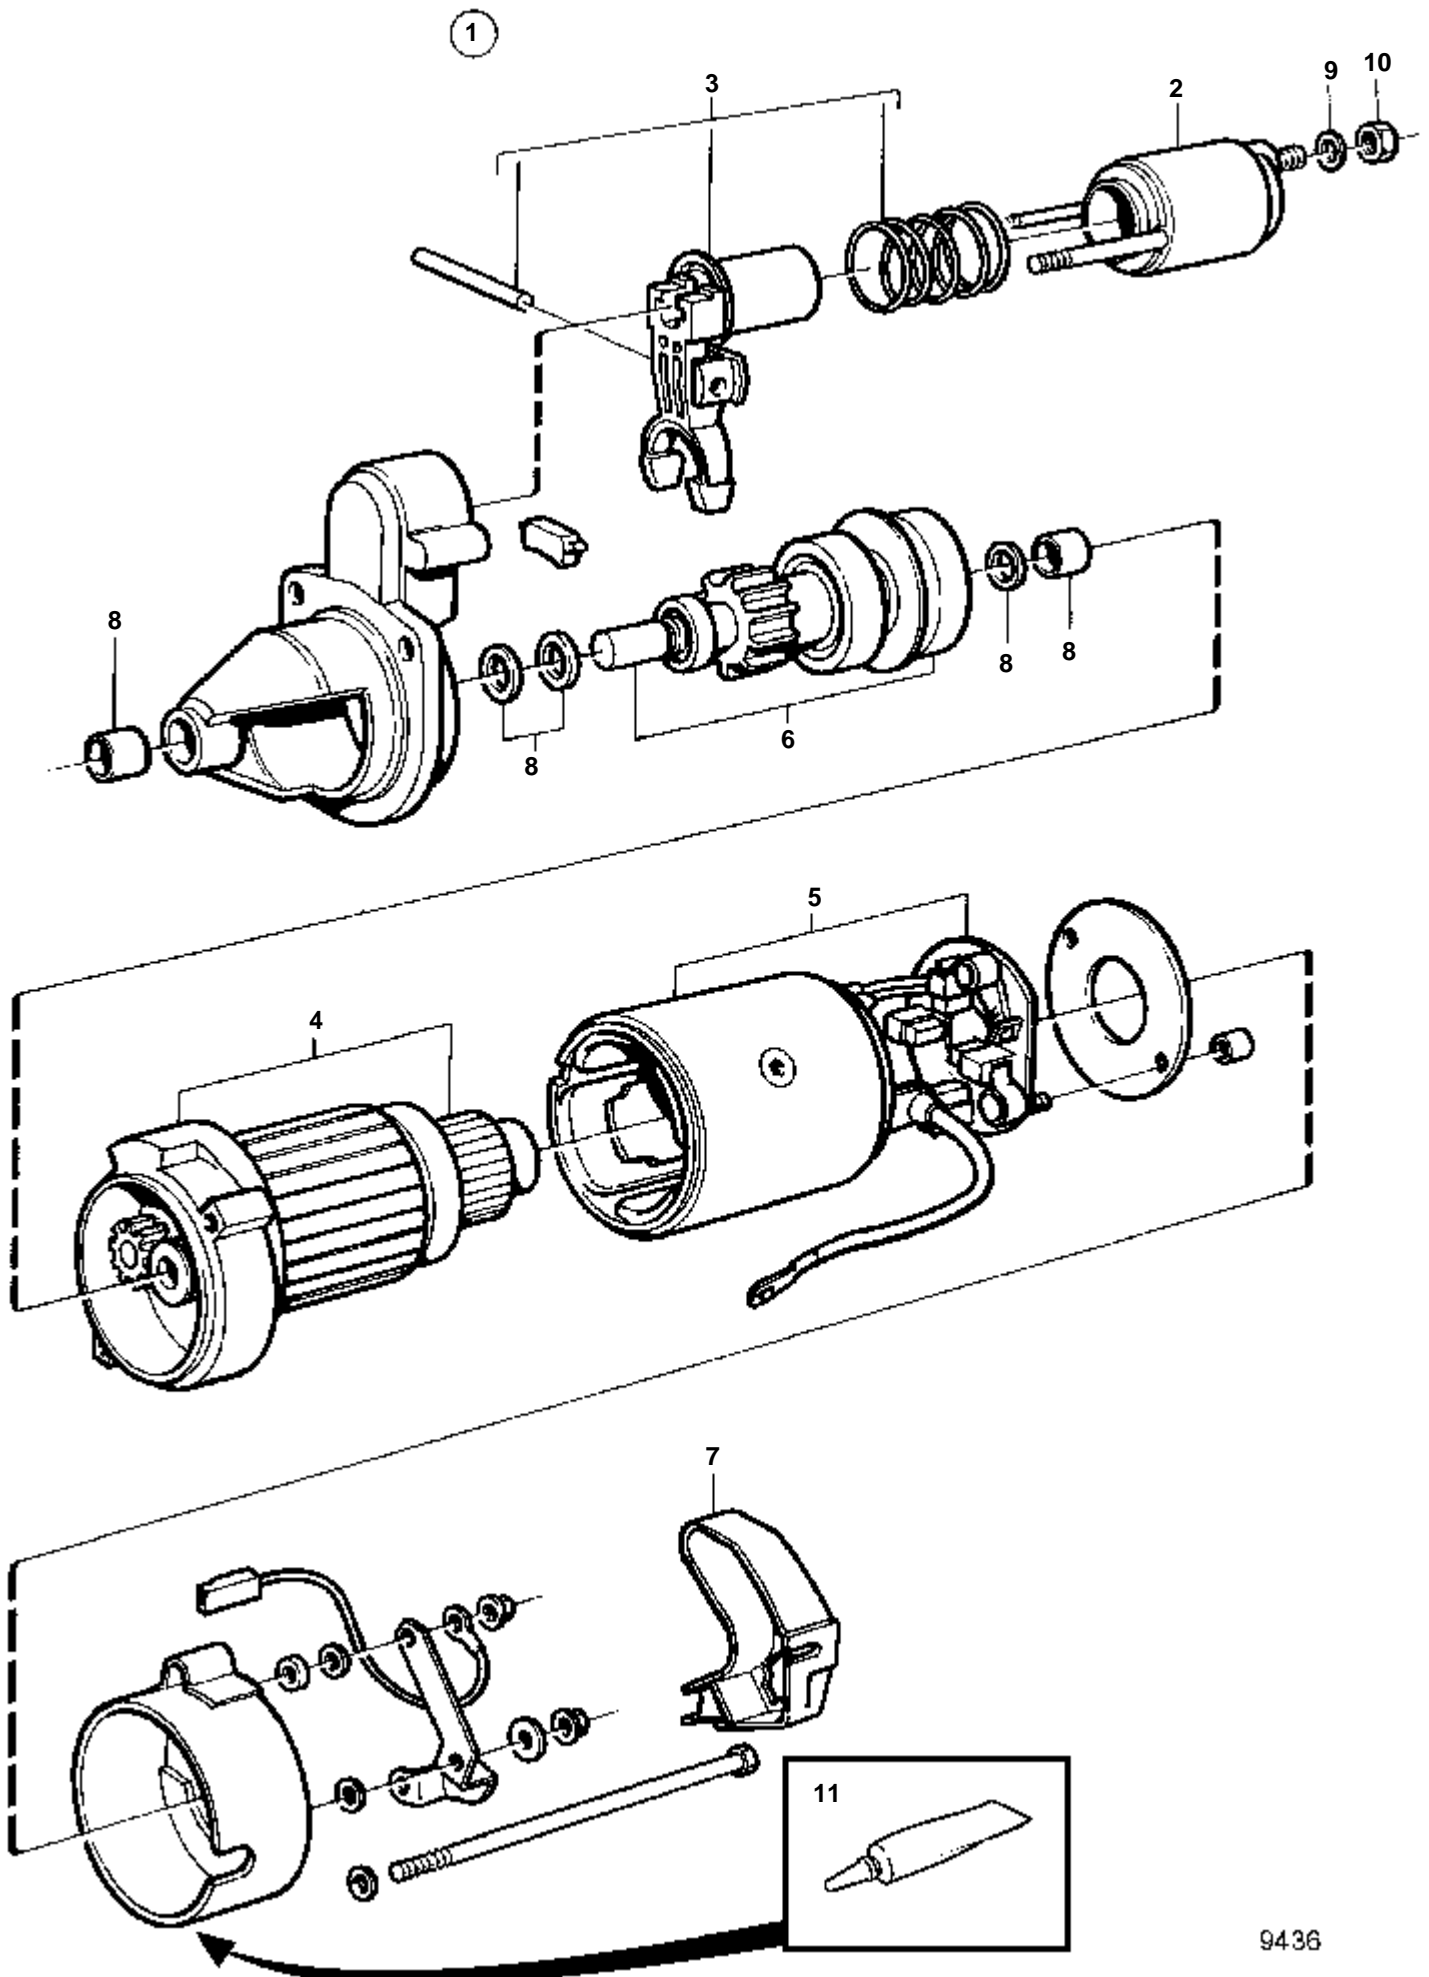

AD31D, AD31XD

RÉF	No Pièce	QTÉ	DÉSIGNATION	Voir	NOTES
1	859252	1	Démarrreur		
				583	
2	968048	1	Cable masse		
3	968862	1	Ecrou		
4	945987	1	Rondelle verrouillag		
5	953067	2	Goujon		L=45mm
	953069	1	Goujon		L=50mm
6	971095	3	Ecrou		
7	965483	1	Ecrou		
8	855314	1	Ecrou		
9	947107	1	Vis a bride		
10	855798	1	Manchon protection		
11	860212	1	Barrette courant		
12	856355	1	Fusible		
13	945407	1	Ecrou accouplement		
14	853573	1	Ecrou		
15	853572	1	Capuchon de protect		

9436