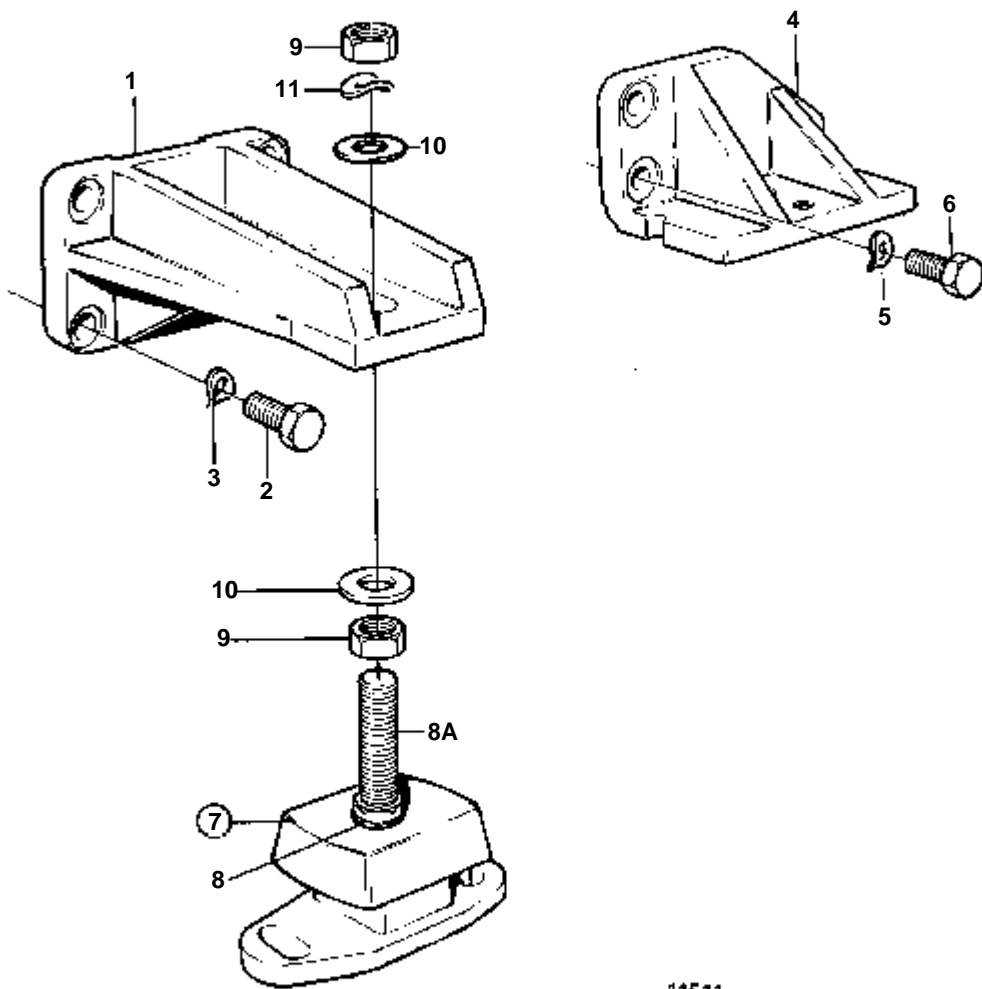

TAMD31D, AD31D

11511

TAMD31D, AD31D

RÉF	No Pièce	QTÉ	DÉSIGNATION	NOTES
1	860953	2	Console moteur	AVANT
2	965192	8	Vis a bride	
3	940280	8	Rondelle e'lasttique	
4	860952	1	Console moteur	BB, ARRIÈRE
	860954	1	Console moteur	TB, ARRIÈRE
5	940280	4	Rondelle e'lasttique	
	955897	2	Rondelle	
6	966343	3	Vis	L=35mm, TB
	966343	1	Vis	L=35mm, BB
	965226	2	Vis a bride	L=45mm, BB
7	876598	4	Ele'ment caoutchouc	
8	955900	4	Rondelle	
8A	860950	4	Vis de reglage	
9	955806	8	Ecrou	
10	955901	4	Rondelle	D=34mm
	978991	4	Rondelle	D=40mm
11	941913	4	Rondelle e'lasttique