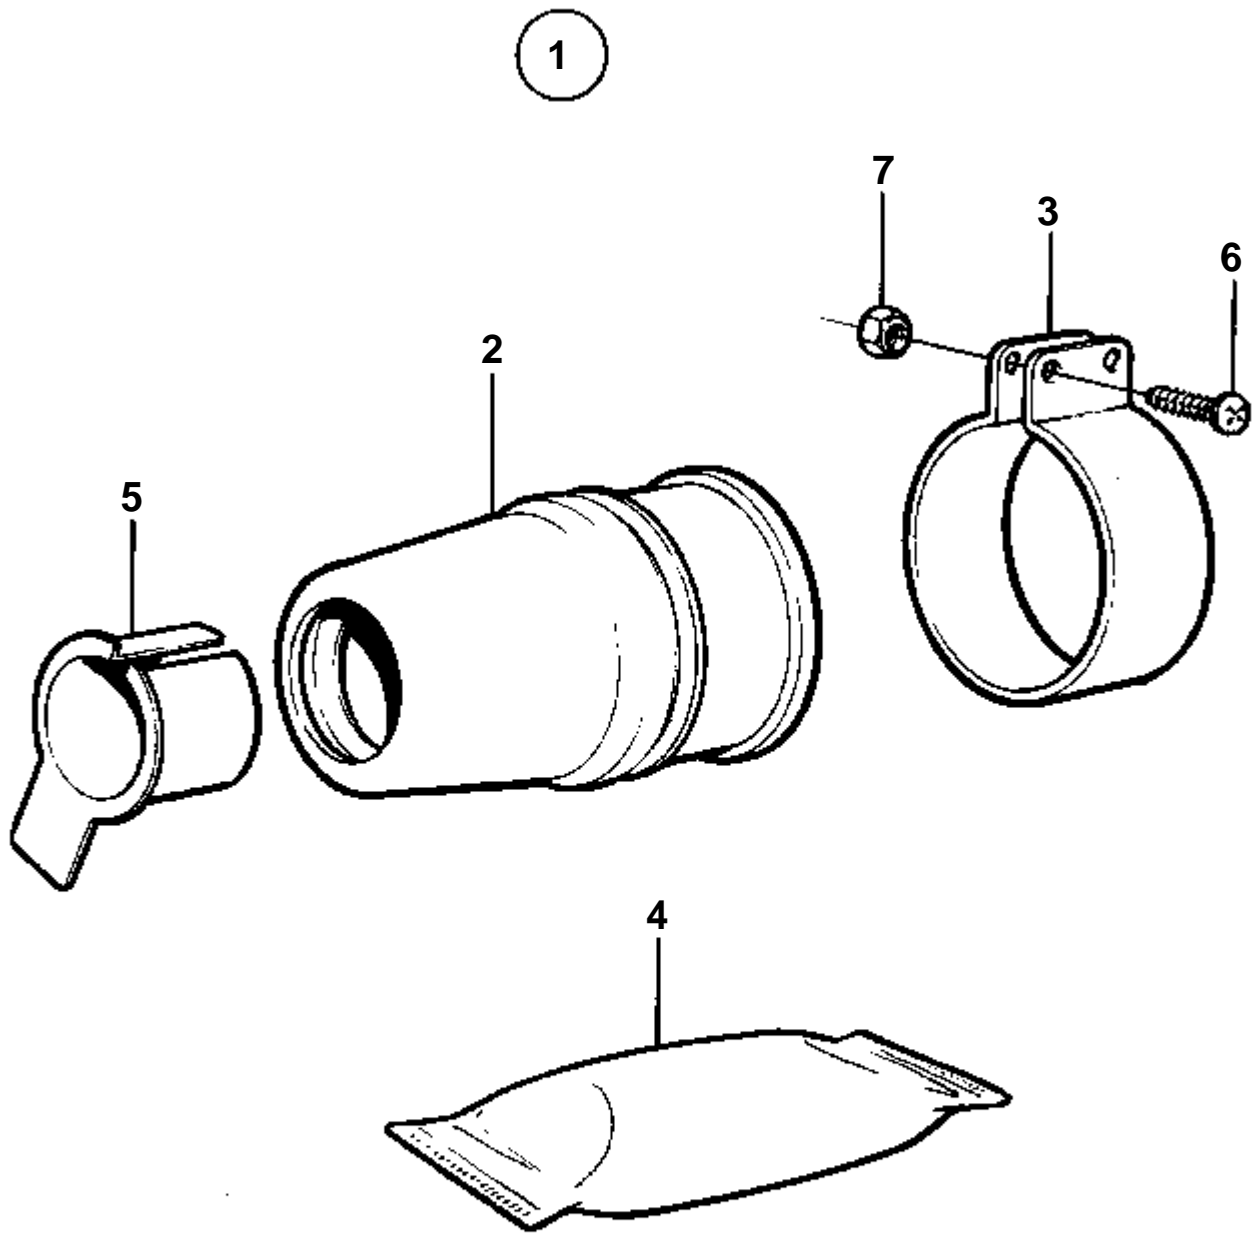

6147

RÉF	No Pièce	QTÉ	DÉSIGNATION
1	828422	1	Joint
2		1	· Lisse etancheite
3	828418	1	· Collier serrage
4	828250	1	· Graisse
5		1	· Douille
6	963684	2	· Vis
7	966170	2	· Ecrou