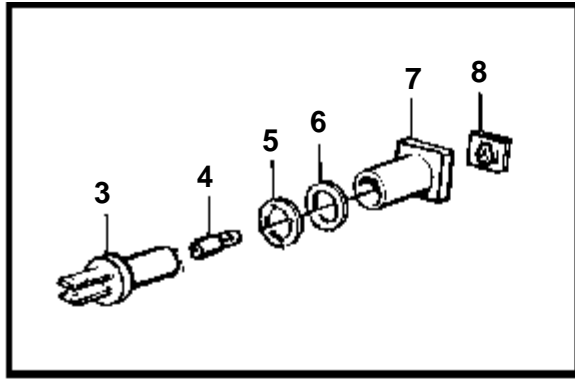

15566

RÉF	No Pièce	QTÉ	DÉSIGNATION	NOTES
1		1	Temoin niveau	12V
2	866831	1	· Detecteur	
3	808175	1	· Porte-lampe	
4	19923	1	· Ampoule	12V
5	967583	1	· Retenue	
6	829714	1	· Joint	
7	838455	1	· Retenue	
8	866853	1	· Ruban symbole	
9		X	Equipement électrique	
		X	Cables et cosses de cable	
10	866841	1	Jauge	
11		1	· Vis	
12		1	· Flexible