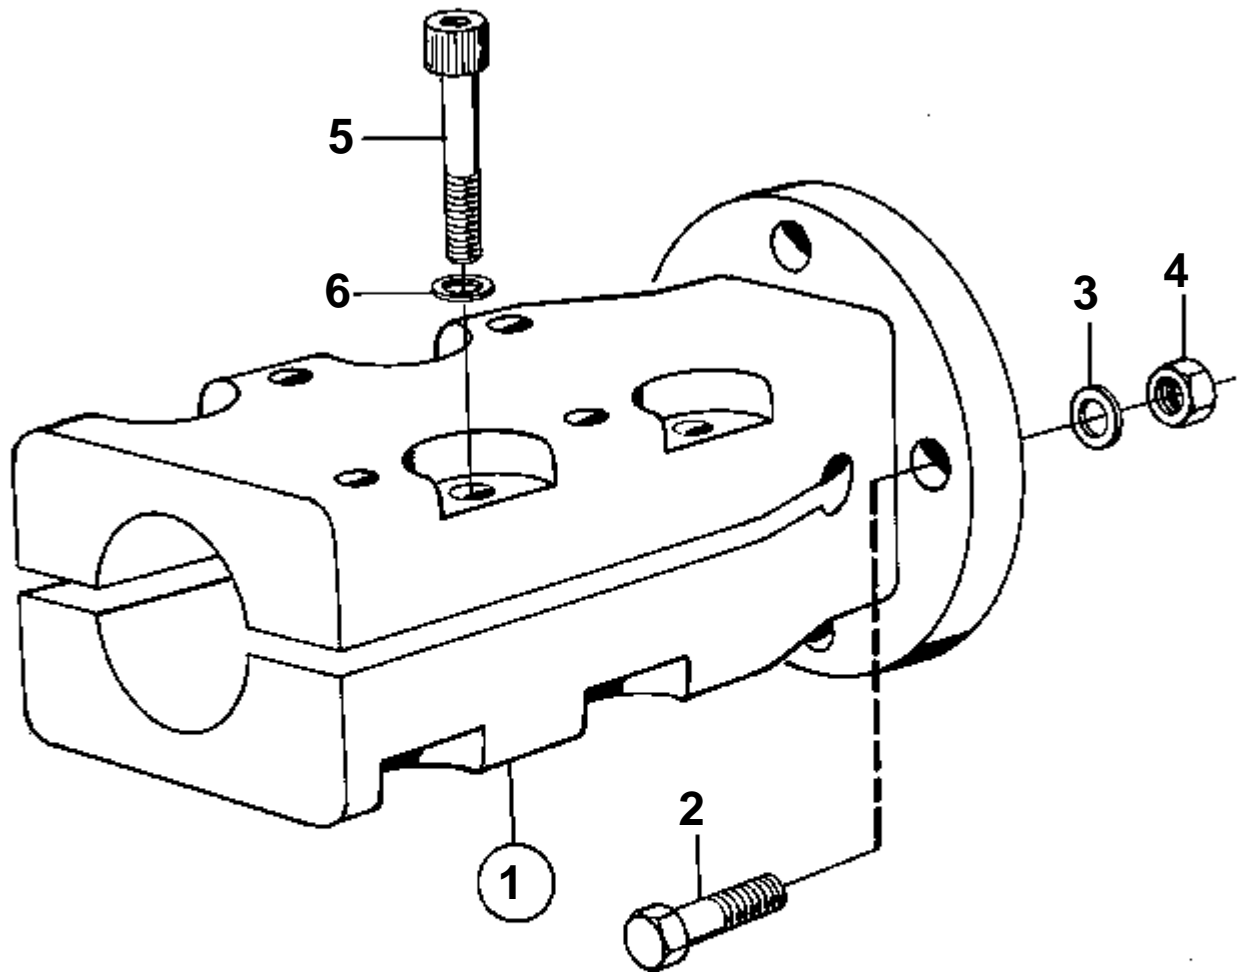

4623

RÉF	No Pièce	QTÉ	DÉSIGNATION	NOTES
1	853796	1	Accouplem.p.serrage	Pour arbre porte-hélice de 45 mm.. Pour inverseur PRM.
2	955693	4	· Vis	L=38mm
	955691	4	· Vis	L=25mm
3	941909	4	· Rondelle e'lasttique	
4	950375	4	· Ecrou	
5	948670	8	· Vis	
6	947345	8	· Rondelle