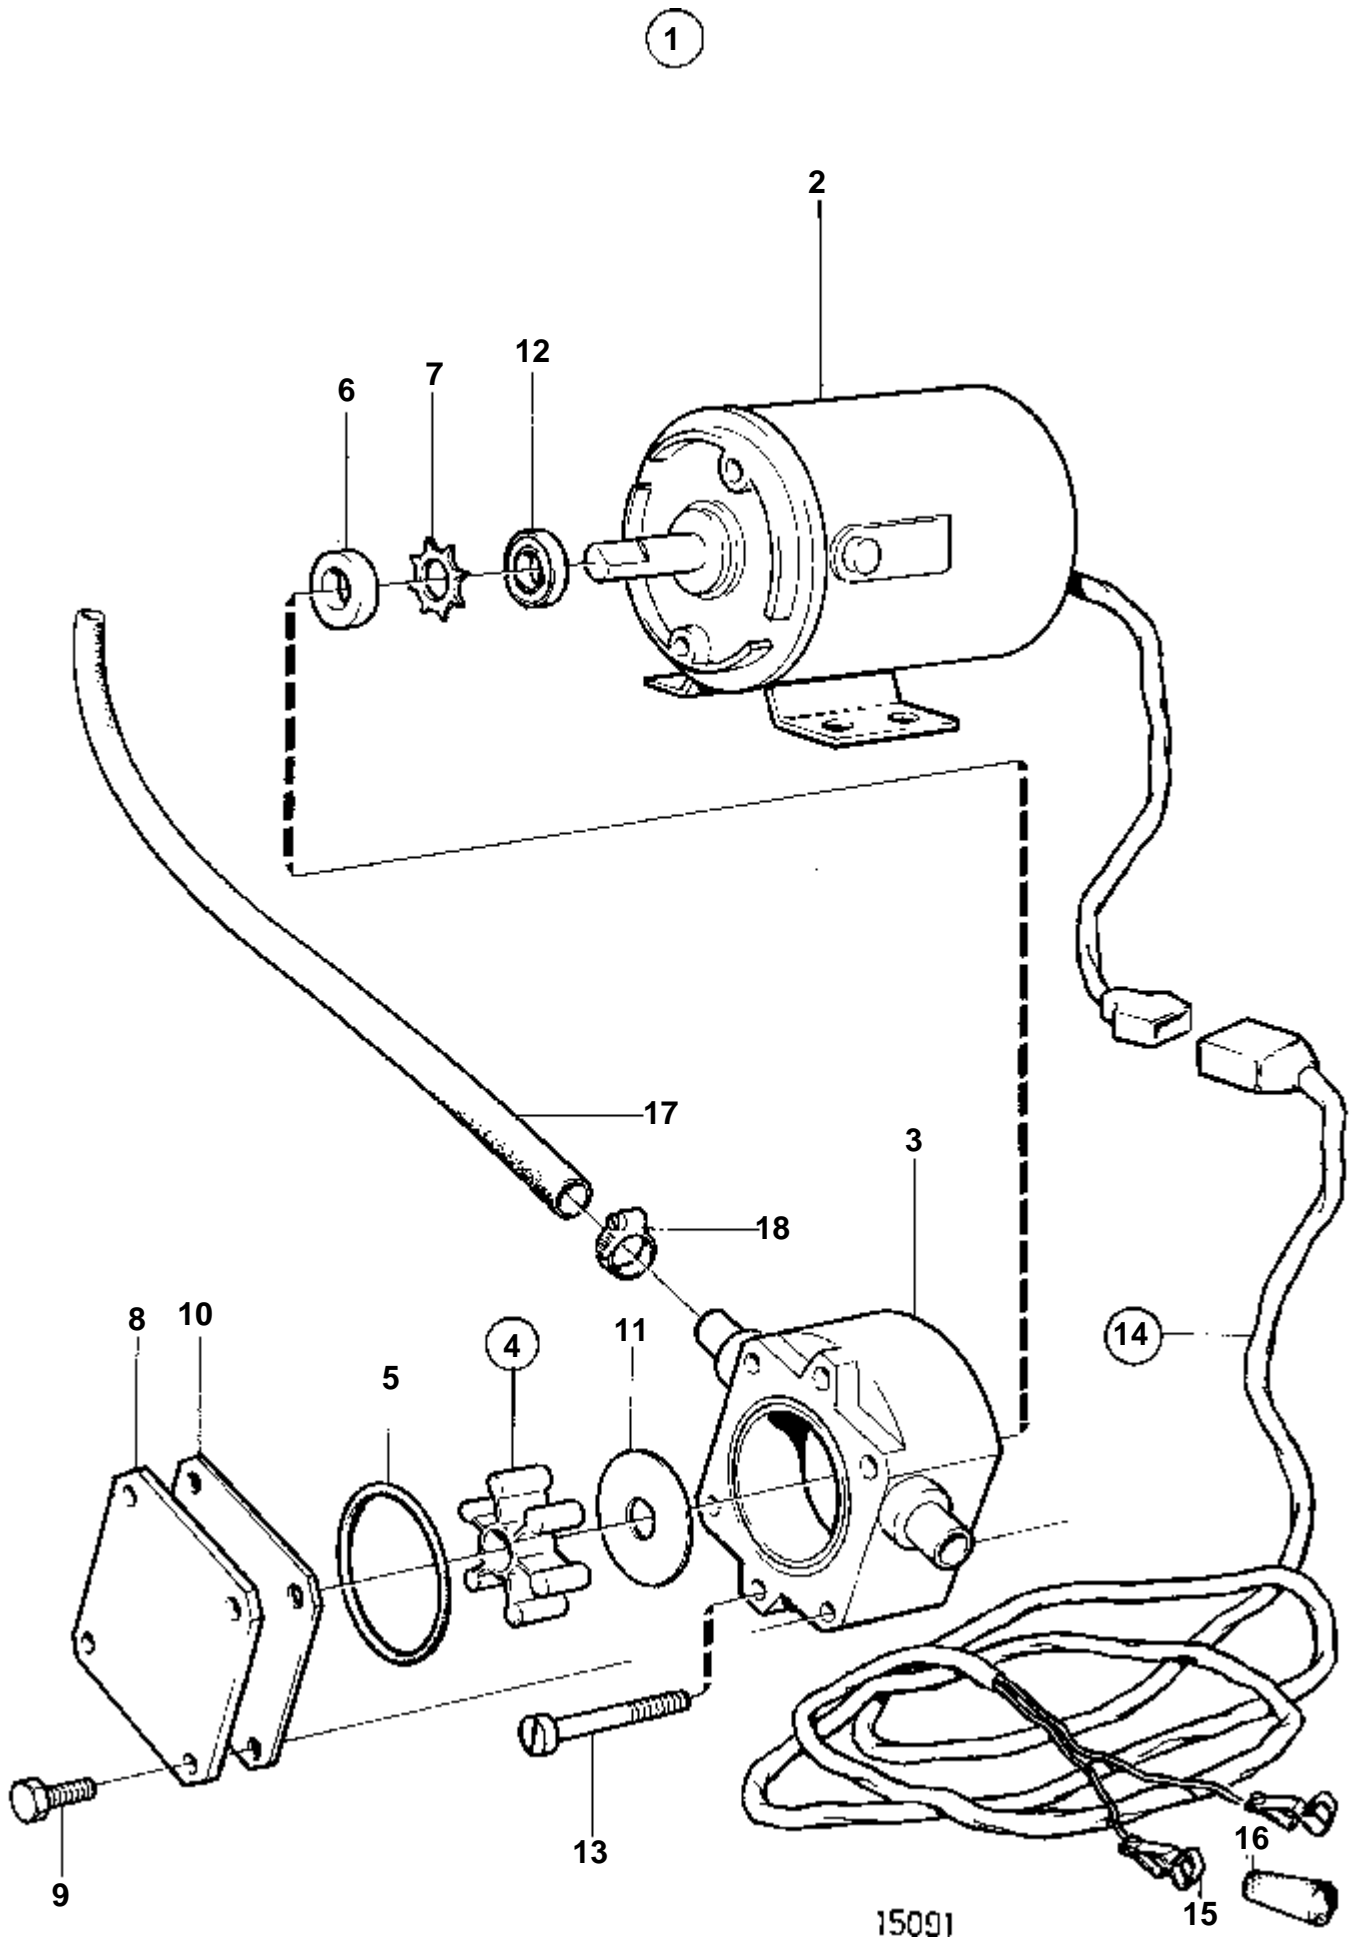

15091

15

RÉF	No Pièce	QTÉ	DÉSIGNATION	NOTES
1	843114	1	Pompe vidange huile	12V
2		1	· Pompe vidange huile	
3	844015	1	· · Carter	
4	844022	1	· · Kit impulseur	
5		1	· · · Joint torique	
6		1	· · · Bague etancheite	
7		1	· · · Anneau verrouillage	
8	844018	1	· · Couvercle	
9	844021	4	· · Vis	
10	844017	1	· · Rondelle usure	
11	844016	1	· · Rondelle usure	
12	844019	1	· · Plaque retour huile	
13	847464	2	· · Vis	
14	843113	1	· Faisceau de cable	
15	844280	2	· · Casse de cables	
16		1	· · Isolation	NOIR
		1	· · Isolation	ROUGE
17	943707	X	· Durit caoutchouc	
18	943471	3	· Collier serrage	