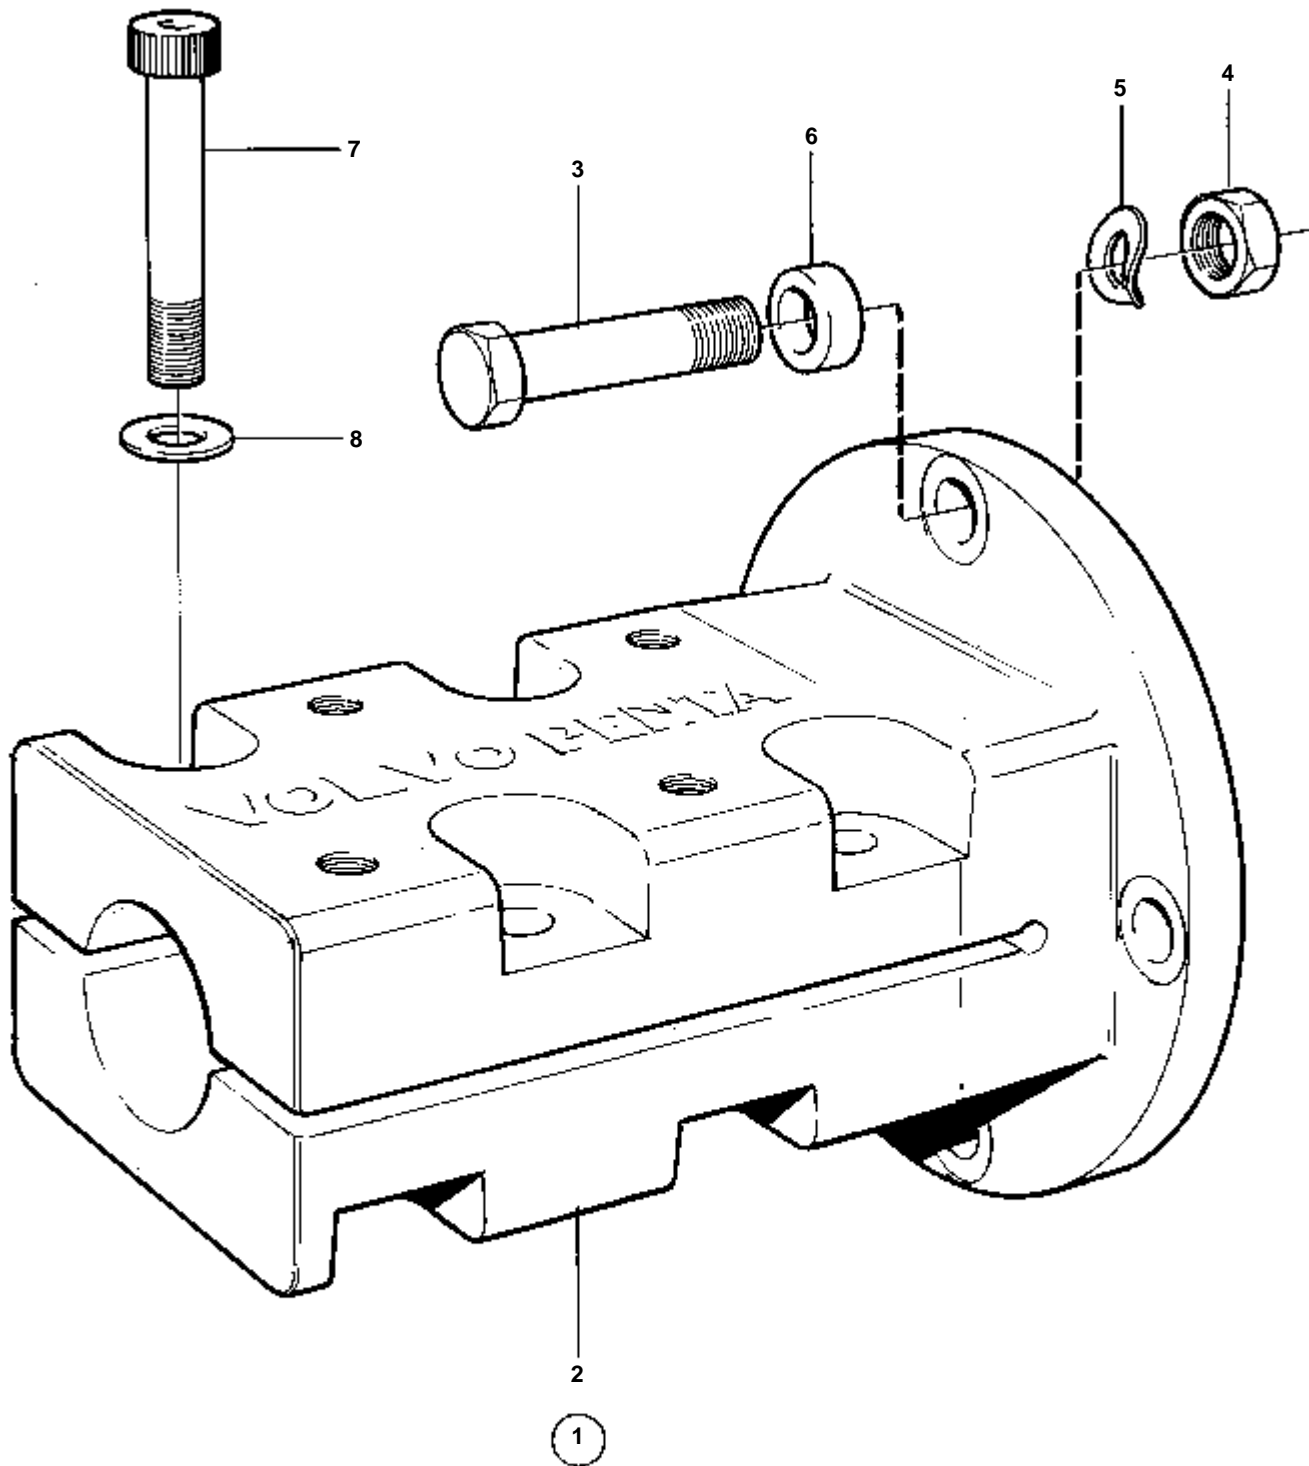

11346

RÉF	No Pièce	QTÉ	DÉSIGNATION	NOTES
1	872943	1	Accouplem.p.serrage	
2		1	· Bride	
3	955694	4	· Vis	
4	950375	4	· Ecrou	
5	941909	4	· Rondelle e'lastique	ANCIEN MODÈLE. Pas utilisé sur KAMD42.
6	860699	4	· Douille	L=7mm, POUR HS1A
7	948670	8	· Vis	
8	947345	8	· Rondelle