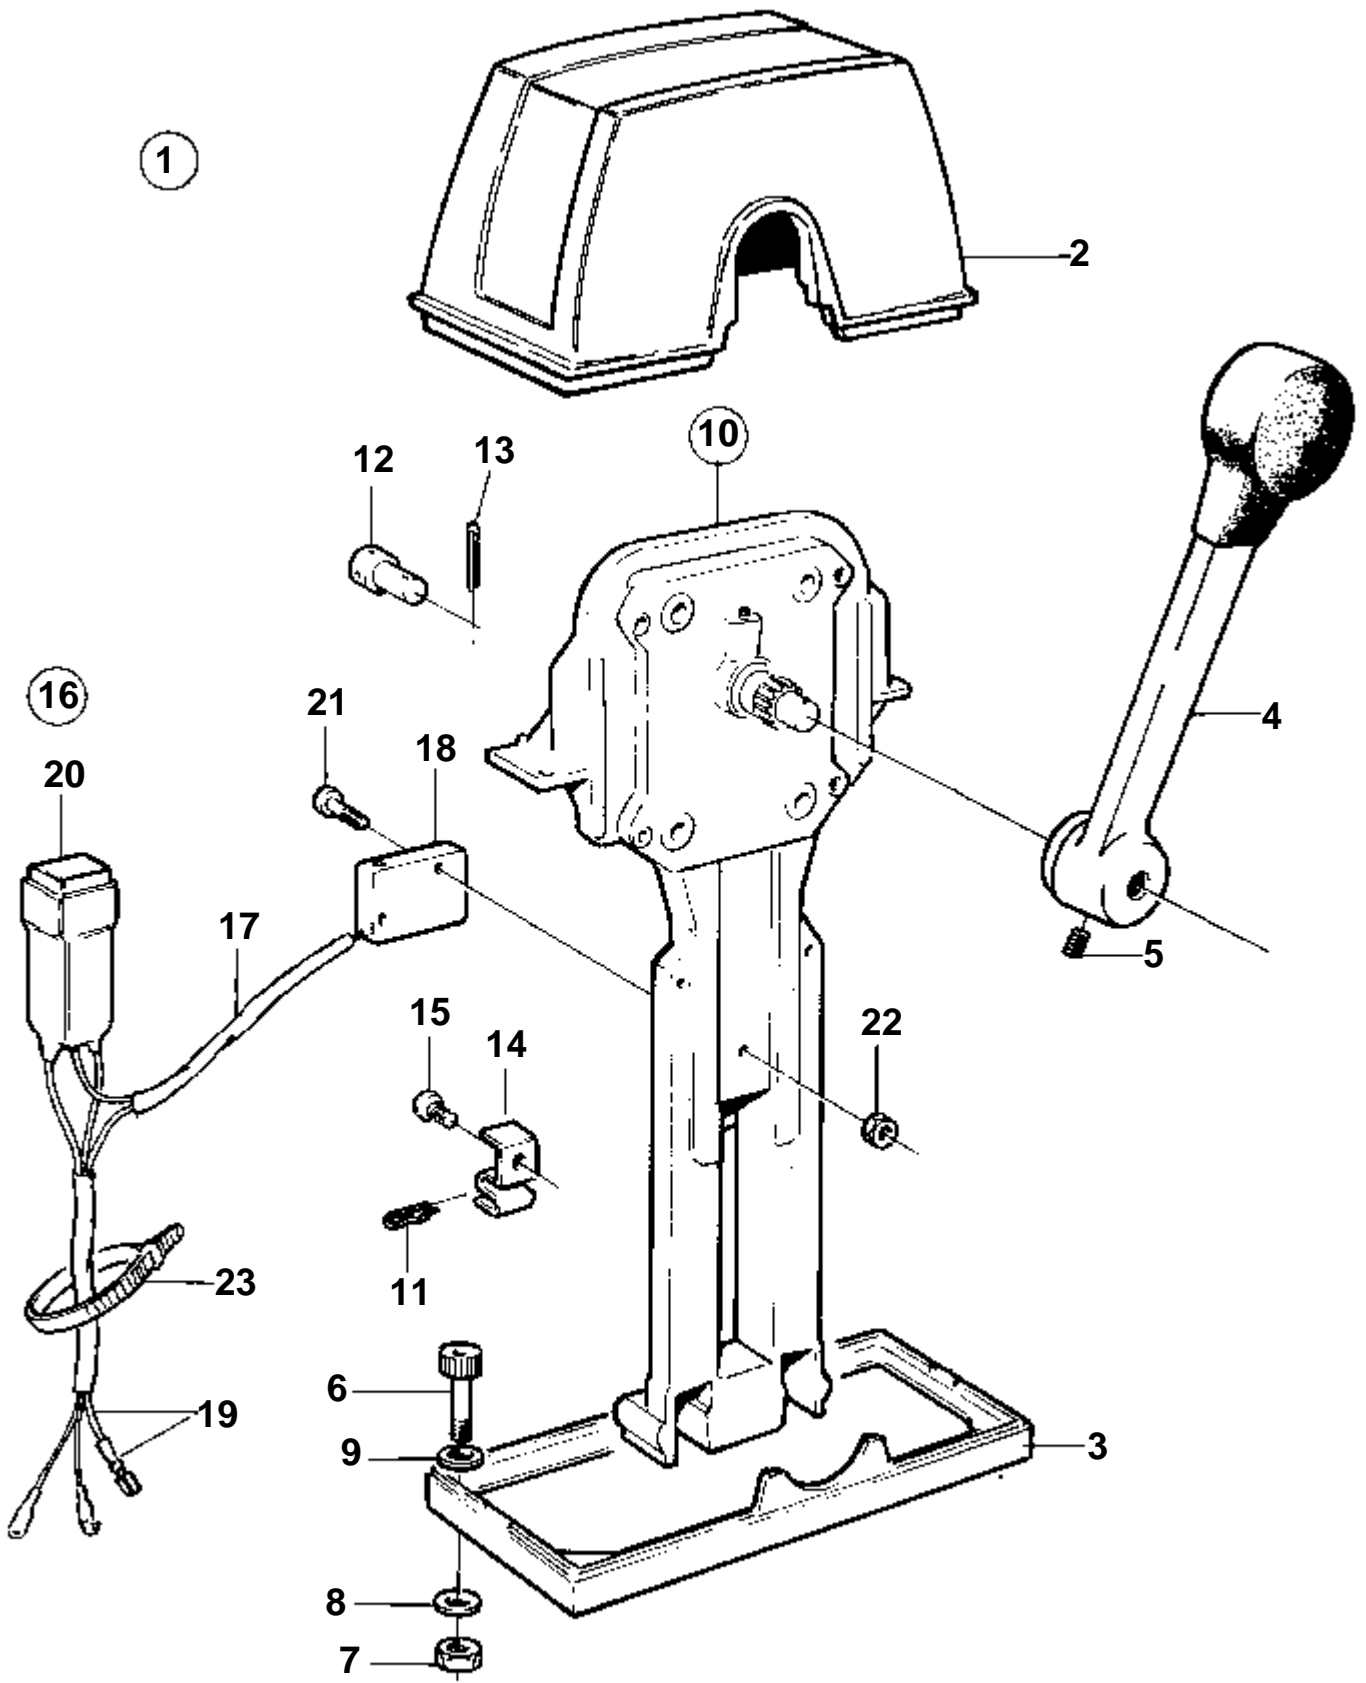

RÉF	No Pièce	QTÉ	DÉSIGNATION	NOTES
1	851603	1	Kit montage	Pour double installation.
2	839477	1	· Capot	(839477)
3	839479	1	· Plaque	
4	839475	2	· Levier	
5	839693	2	· Vis verrouillage	
6	947671	6	· Vis a six pans creux	
7	940090	2	· Rondelle	
8	955780	6	· Ecrou	
9	960138	6	· Rondelle	
10	851600	2	Commande	
11		2	· Mecanisme de command	
12	853423	2	· Retenue	
13		2	· Kit connexion	
14	17253	4	· · Goupille fendue	
15	839638	4	· · De	
16	852924	2	· · Clip	
17	855352	2	Contact posit.neutre	
18	850200	2	· Interrupteur	
19		X	· · Cables et cosses de cable	VOIR GROUPE 30
20	946177	4	· Vis	
21	947536	4	· Ecrou	

COMMON

8862