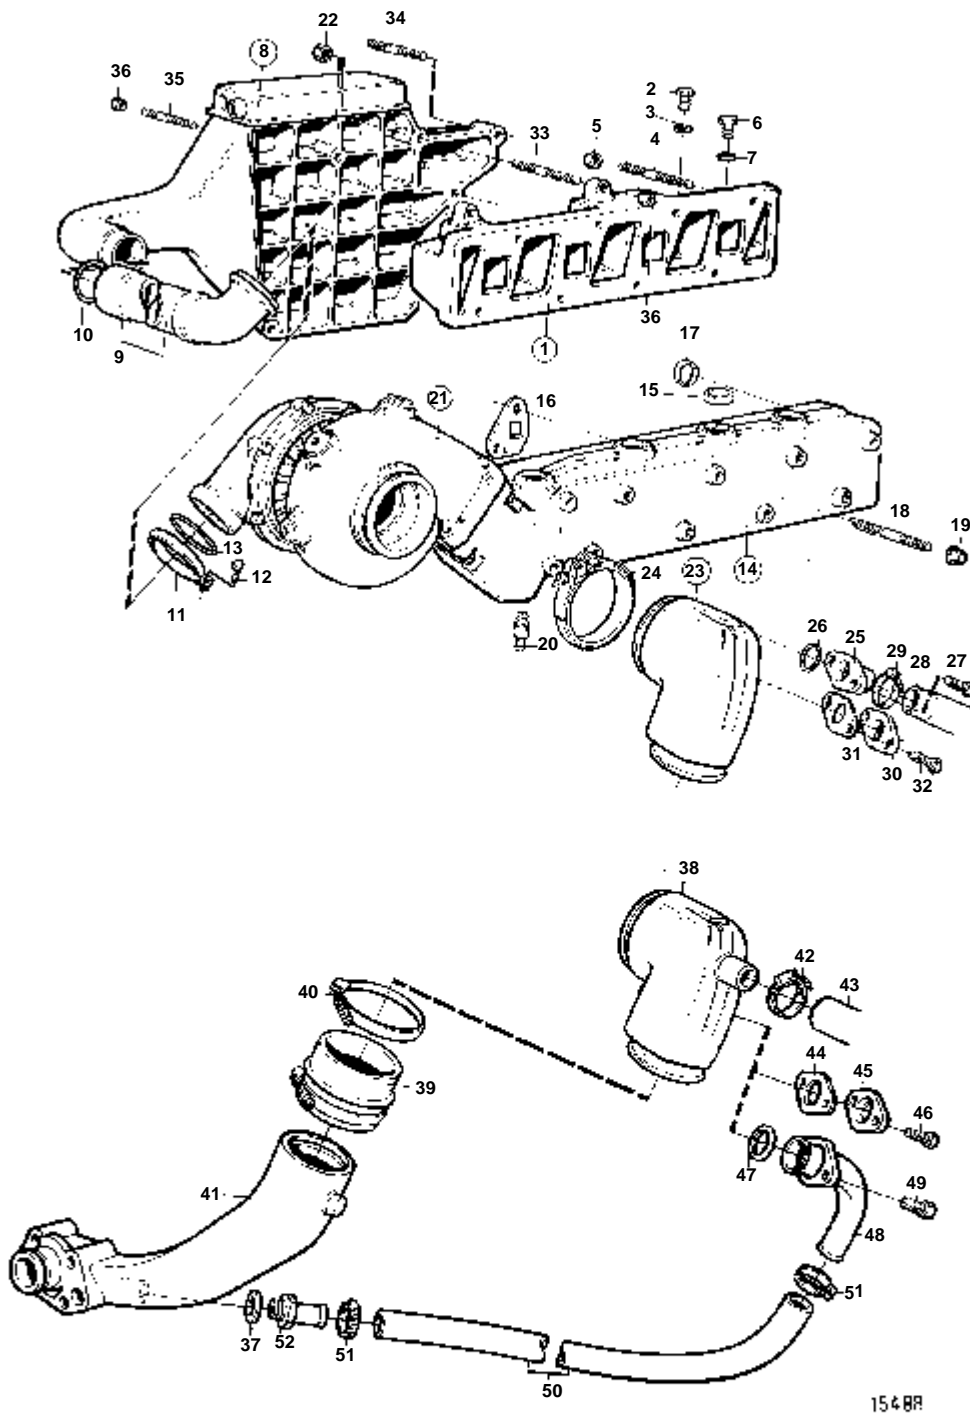

TM31D

15487

TM31D

RÉF	No Pièce	QTÉ	DÉSIGNATION	NOTES
1	859299	1	Tubulure admission	
1A	960634	4	· Tampon	
1B	947627	4	· Joint	
2	924068	6	Goujon	
3	968862	6	Ecrou	
4	960632	1	Bouchon	
5	947624	1	Joint	
6	838857	1	Raccord tuyau	
7	17942	2	Goujon	L=110mm
8	953049	1	Goujon	L=50mm
9	855314	1	Ecrou	
10	968862	2	Ecrou	
11	838867	1	Tube connexion	
12	32447	1	· Collier serrage	
13	838864	1	Collier serrage	
14	947542	1	Vis	
15	864723	1	Bague etancheite	
16	861619	1	Tuyau echappement	(861304)
17	946780	7	· Bouchon capuchon	
18	876144	2	Kit joints	
19	838766	1	Bague etancheite	
20	953007	1	Goujon	L=150mm
	953003	1	Goujon	L=130mm
	953001	2	Goujon	L=120mm
	952999	4	Goujon	L=110mm
21	971095	8	Ecrou	
22	949918	1	Robinet vidange	
23		1	Turbo	
24	859963	1	Coude echappement	
25	842993	1	Collier serrage	
26	838866	1	Console	
27	946470	1	Vis a bride	
28	967944	1	Joint torique	
29	946173	1	Vis a bride	
30	858659	1	Raccord flexible	
31	842913	1	Bague etancheite	
32	946544	2	Vis a bride	
33	944386	1	Flexible	L=370mm. Echangeur de température - coude d'échappement.
34	943475	1	Collier serrage	
35	844093	1	Bride	
36	859002	1	Joint	
37	946544	2	Vis a bride	