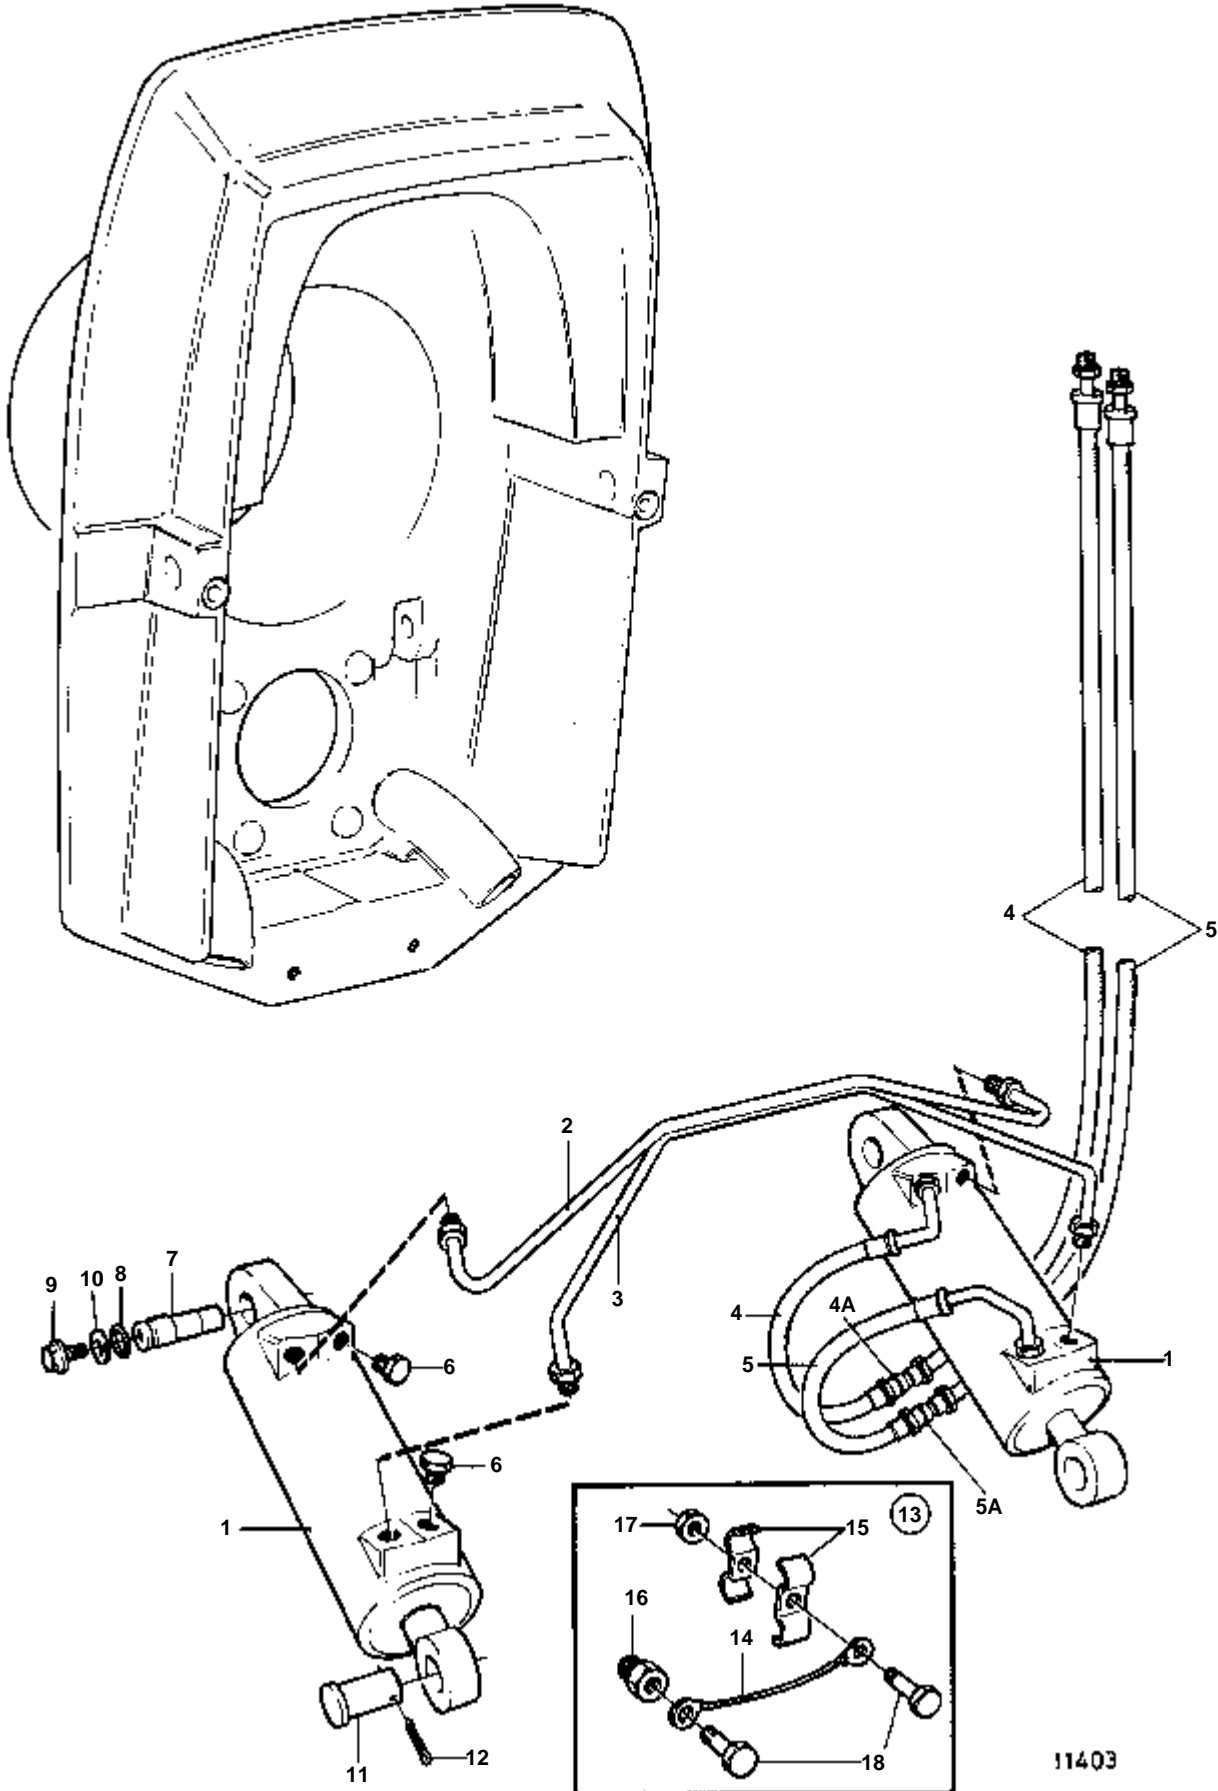

SP-C1, DP-D1

11403

SP-C1, DP-D1

RÉF	No Pièce	QTÉ	DÉSIGNATION
1	872837	2	Verin hydraulique
2	854696	1	Tuyau
3	854697	1	Tuyau
4	873228	1	Flexible hydraulique
4A	960214	1	· Joint torique
5	873229	1	Flexible hydraulique
5A	960214	1	· Joint torique
6	852879	2	Tampon
7	872382	2	Axe
8	925053	2	Joint torique
9	853060	2	Vis a bride
10	853059	2	Rondelle
11	872126	2	Boulon a trou goupil
12	967707	2	Goupille fendue
13	854625	1	Cable masse, complet.
14		1	· Cable masse
15	854628	2	· Collier serrage
16	872207	1	· Raccord
17	944456	1	· Ecrou
18	963545	2	· Vis