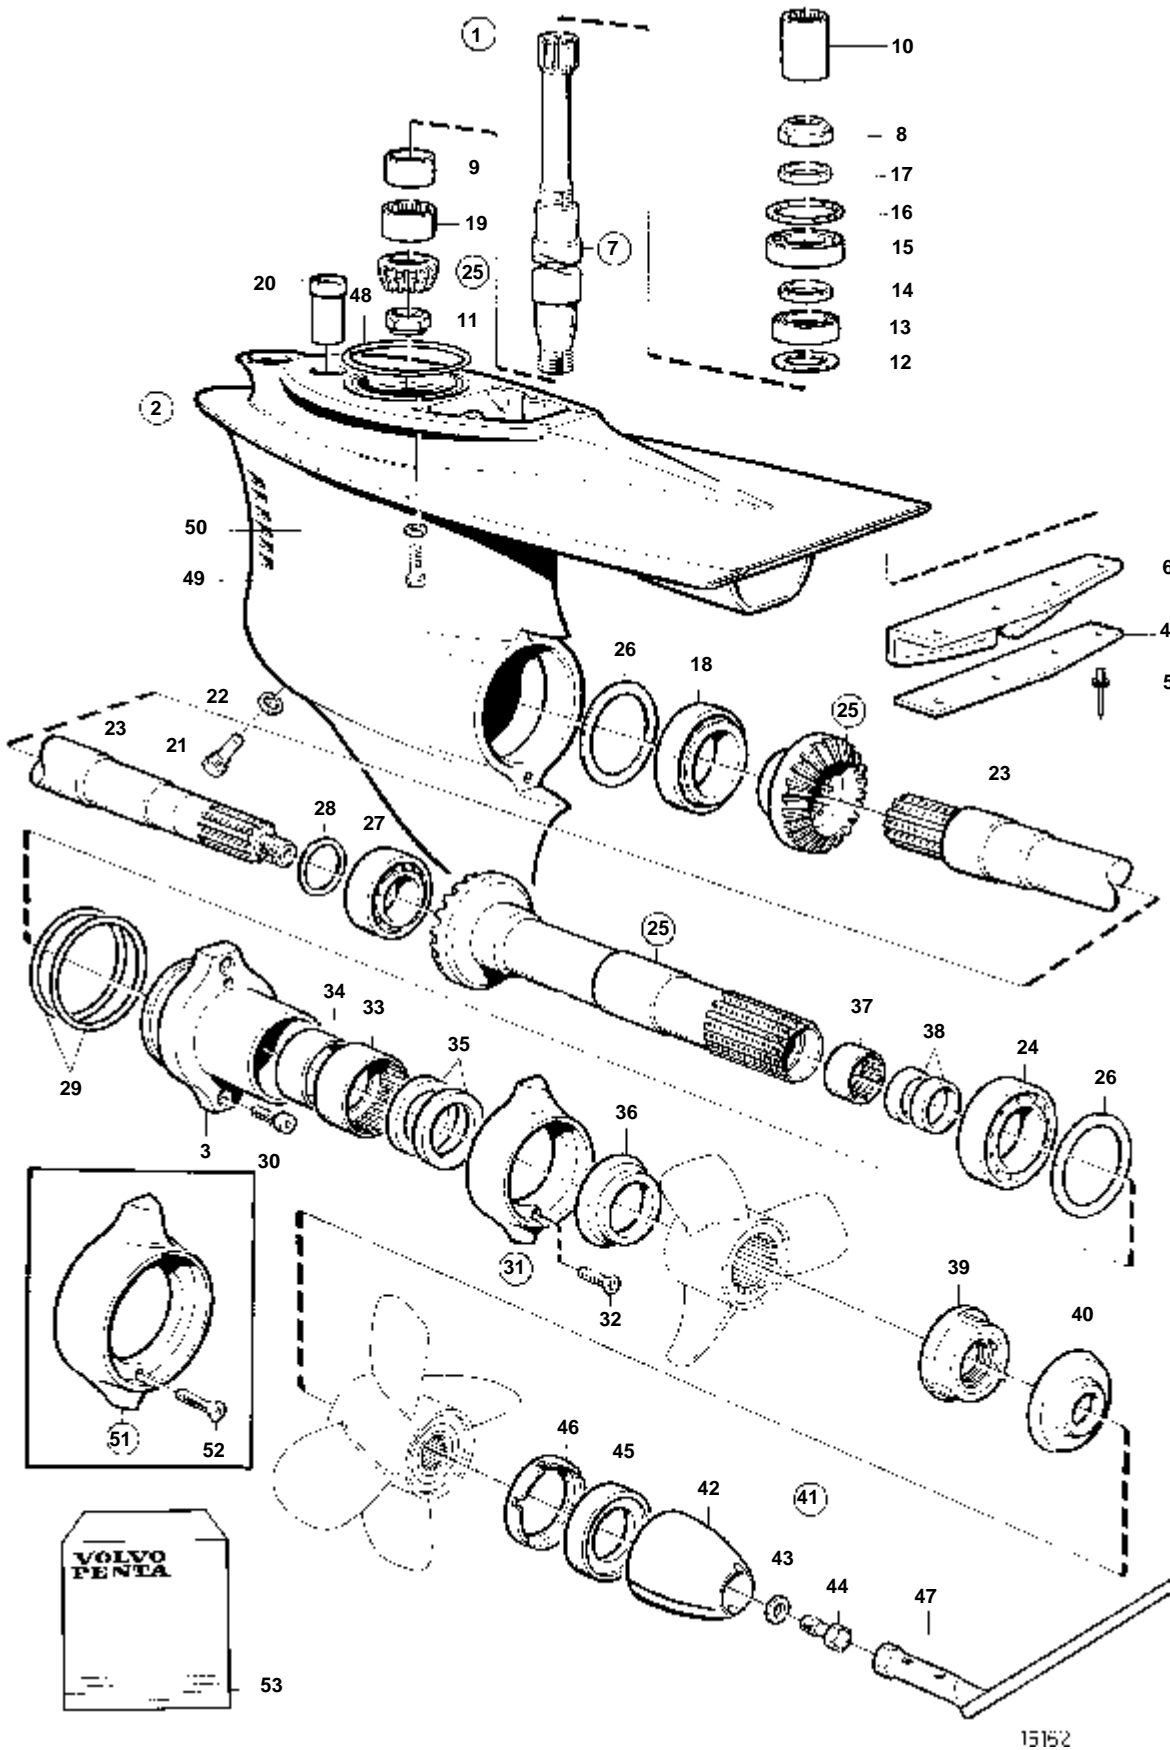

DP-D1

RÉF	No Pièce	QTÉ	DÉSIGNATION	Voir	NOTES
1	872850	1	Boitier intermediair		
2	872977	1	· Etrier de changem		
3	897447	1	· Arbre		
4	897511	2	· Rondelle		
5	17253	1	· Goupille fendue		Inclus dans le kit de joint.
6	872853	1	Fourche de suspensio		
7	872753	1	Arbre direction		
7A	872756	2	Bague de palier		
8	872754	2	Disque de butée		
9	872752	1	Raccord flexible		
10	872940	1	Fixe-cable		
11	940168	1	Vis		
12	872986	2	Douille		
13	804312	1	De		
14	940191	1	Rondelle		
15	17276	1	Goupille fendue		Inclus dans le kit de joint.
16	979254	1	Joint torique		
17	872792	1	Retenue		
18	872755	1	Joint		Inclus dans le kit de joint.
19	940169	2	Vis		
20	925259	1	Joint torique		Inclus dans le kit de joint.
21	125017	2	Joint torique		Inclus dans le kit de joint.
22	941826	X	Cale réglage		E=0,05mm
	941827	X	Cale réglage		E=0,20 mm
	948230	X	Cale réglage		E=0,35mm
23	872822	1	Tige de commande		
24	941885	2	Ecrou		
25	17253	1	Goupille fendue		Inclus dans le kit de joint.
26	959456	2	Vis a six pans creux		
27	853095	2	Rondelle		
28	940191	1	Rondelle		
29	925256	1	Joint torique		Inclus dans le kit de joint.
30	941808	2	Vis		
31	941809	1	Vis		
32	876507	1	Jeu bagues		Inclus dans le kit de joint.
33	872126	2	Boulon a trou goupil		
34	967707	2	Goupille fendue		
35	977241	2	Goujon		
36		1	Cable de commande	231	
37		1	Jeu soufflet	591	
38	876266	1	Kit joints, engrenage superieur		VOIR GROUPE 99
	876267	1	Kit joints, engrenage inferieur		VOIR GROUPE 99