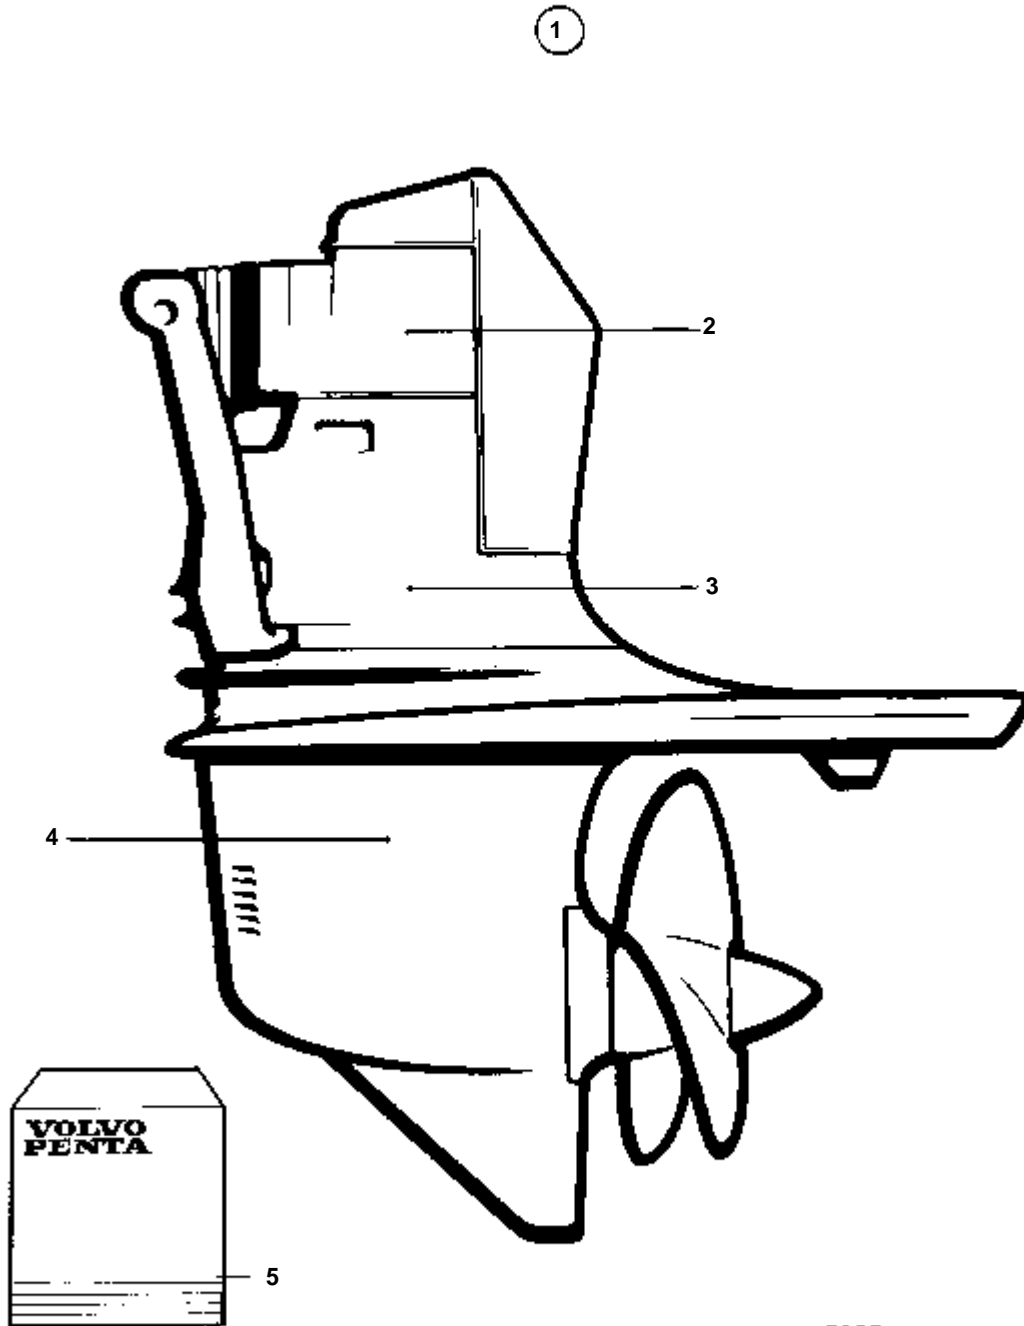

15365

SP-C1

RÉF	No Pièce	QTÉ	DÉSIGNATION	Voir	NOTES
1	872856	1	Embase		RAPPORT 1.61:1
	3803218	1	Embase, échange		Echange standard
2	873002	1	· Supérieur inférieure	1210	
3		1	· Boîtier intermédiaire	1211	
4	854635	1	· Rapport inférieure	1212	
	3803154	1	· Rapp.inferieur,échan		Echange standard
5	876266	1	Kit joints, engrenage supérieur		VOIR GROUPE 99
	876268	1	Kit joints, engrenage inférieur		VOIR GROUPE 99