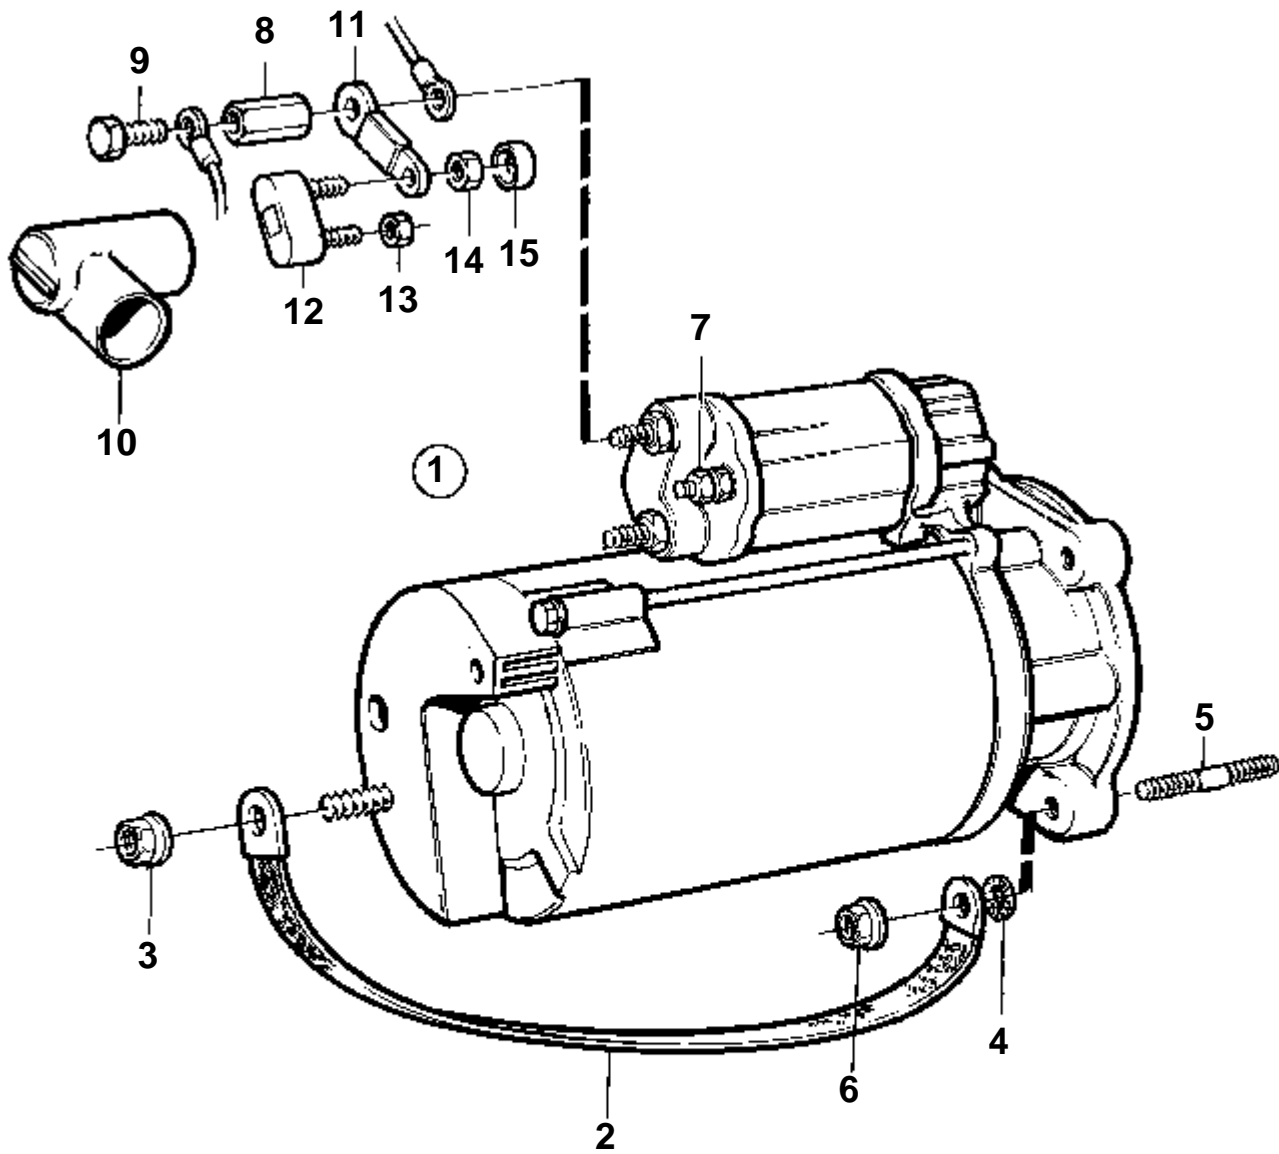

TMD31D, TAMD31D

RÉF	No Pièce	QTÉ	DÉSIGNATION	Voir	NOTES
1	859252	1	Demarreur		12V
				583	
1A	838987	1	Demarreur		24V
				968	
2	968048	1	Cable masse		
3	968862	1	Ecrou		
4	945987	1	Rondelle verrouillag		
5	953067	2	Goujon		L=45mm
	953069	1	Goujon		L=50mm
6	971095	3	Ecrou		
7	965483	1	Ecrou		
8	968862	1	Ecrou		
9	953067	2	Goujon		L=45mm
	953069	1	Goujon		L=50mm
10	971095	3	Ecrou		

AD31D, AD31XD

10788