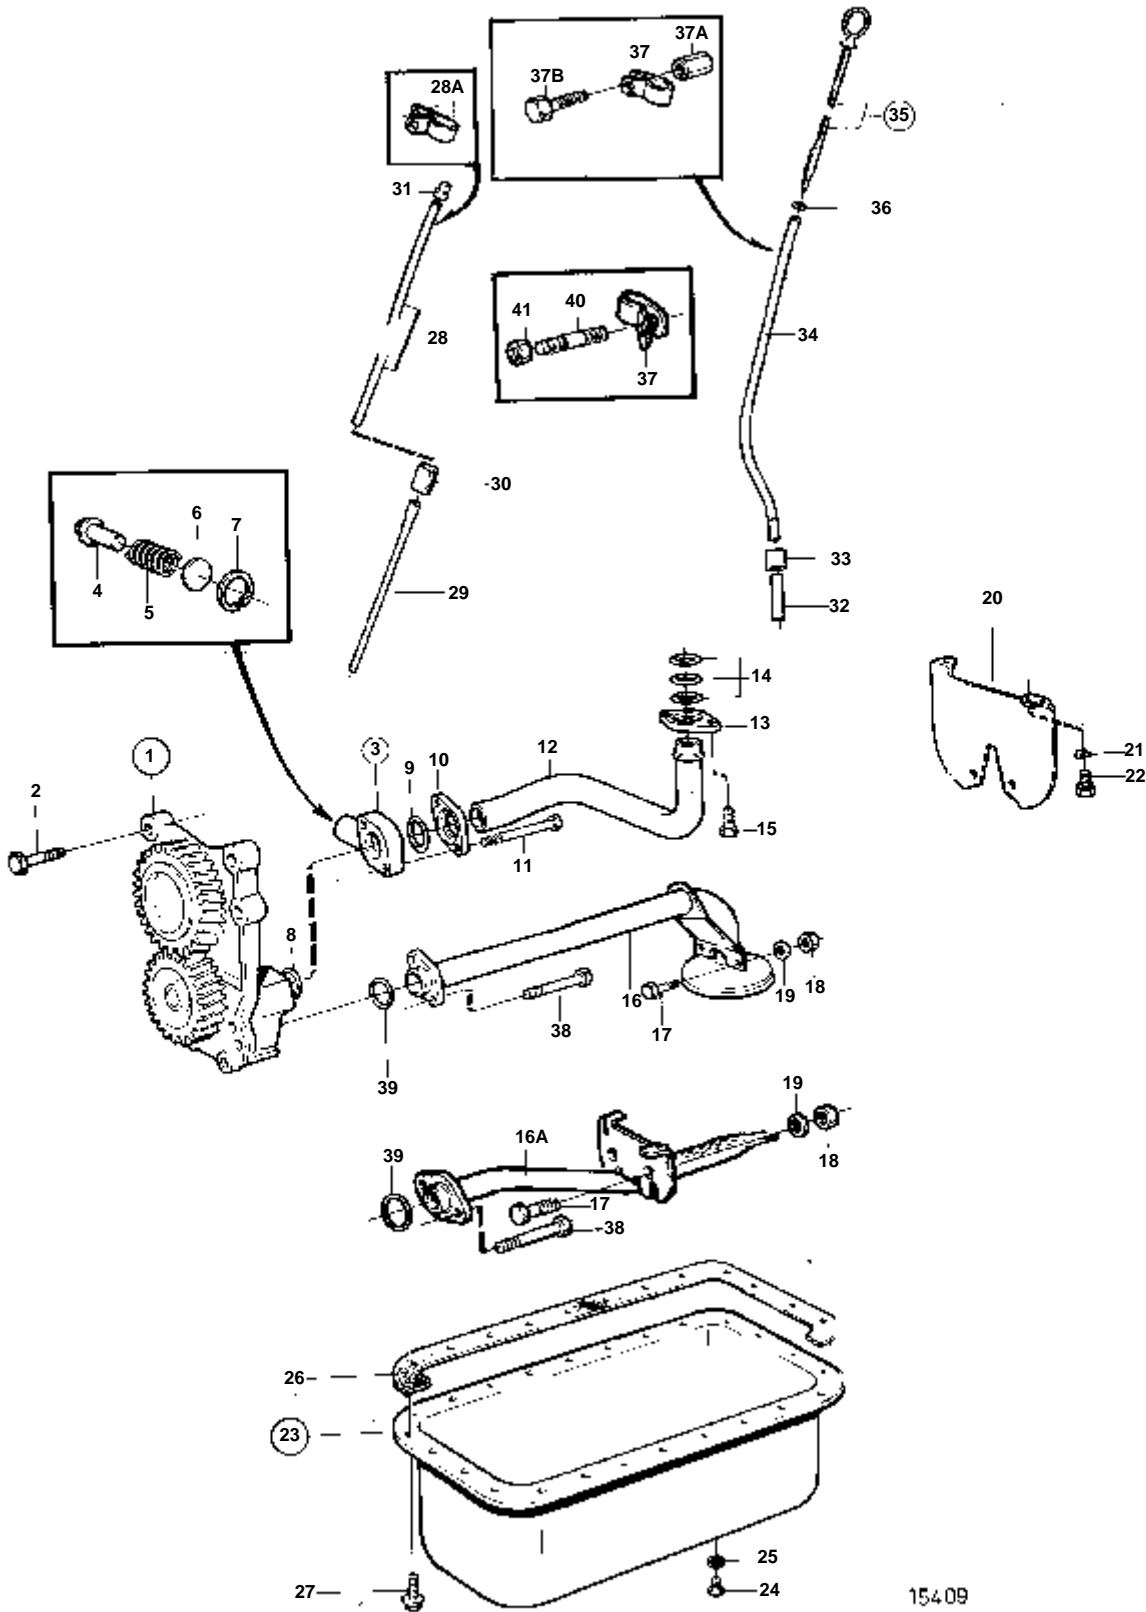

154.09

RÉF	No Pièce	QTÉ	DÉSIGNATION	Voir	NOTES
1	860721	1	Pompe huile		
2	948217	4	Vis a bride	528	
3	860790	1	Soupape decharge		
			Bulletins 44-32	44-32-EN	Réducteur des 31, 41, 42
			Bulletins 44-32A	44-32A-EN	Réducteur D31, 41, 42
4	471115	1	· Soupape decharge		
5	1542257	1	· Ressort		
6	948343	1	· Rondelle		
7	914506	1	· Anneau verrouillage		
8	469482	1	Joint torique		
9	1545271	1	Bague etancheite		
10	1545272	1	Bride		
11	965184	2	Vis		
12	860821	1	Tuyau		
13	1542248	1	Bride		
14	1542385	3	Bague etancheite		
15	946173	2	Vis a bride		
16	861095	1	Tuyau aspiration		ANCIEN MODÈLE REMPLECE PAR 861321 VERSION RECENTE
16A	861321	1	Tuyau aspiration		
17	946173	2	Vis a bride		
18	948645	2	Contre-ecrou		
19	960141	2	Rondelle		
20	859587	1	Tole chicanes		
21	942385	2	Ressort diaphragme		
22	944926	2	Vis a bride		
23	861152	1	Carter huile		
24	948187	1	· Bouchon		
25	18818	1	· Joint		
26	861250	1	Joint		
27	946440	26	Vis a bride		
28	861099	1	Tuyau		
28A	946834	1	Collier serrage		
29	846007	1	Tube de vidange d'hu		
30	843533	1	Durit caoutchouc		
31	943585	1	Bouchon protection		
32	843692	1	Tuyau		
33	843533	1	Durit caoutchouc		
34	861099	1	Tuyau		
35	861087	1	Jauge d'huile		
36	960155	1	· Joint torique		
37	946834	1	Collier serrage		
37A	855314	1	Ecrou		
37B	947107	1	Vis a bride		
38	965217	2	Vis a bride		
39	469483	2	Bague etancheite