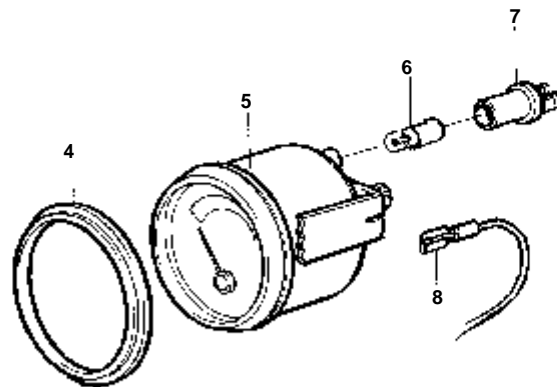

COMMON

11554

COMMON

RÉF	No Pièce	QTÉ	DÉSIGNATION	NOTES
1	872314	1	Manometre suraliment	
2	866837	1	· Detecteur pression	0-3bars
3	957181	1	· Joint	
4	858643	1	· Bague frontale	
5	872195	1	· Manometre suraliment	(872195)
6	863946	1	· · Ampoule	
7	863945	1	· · Porte-lampe	
8		X	· Cables et cosses de cable