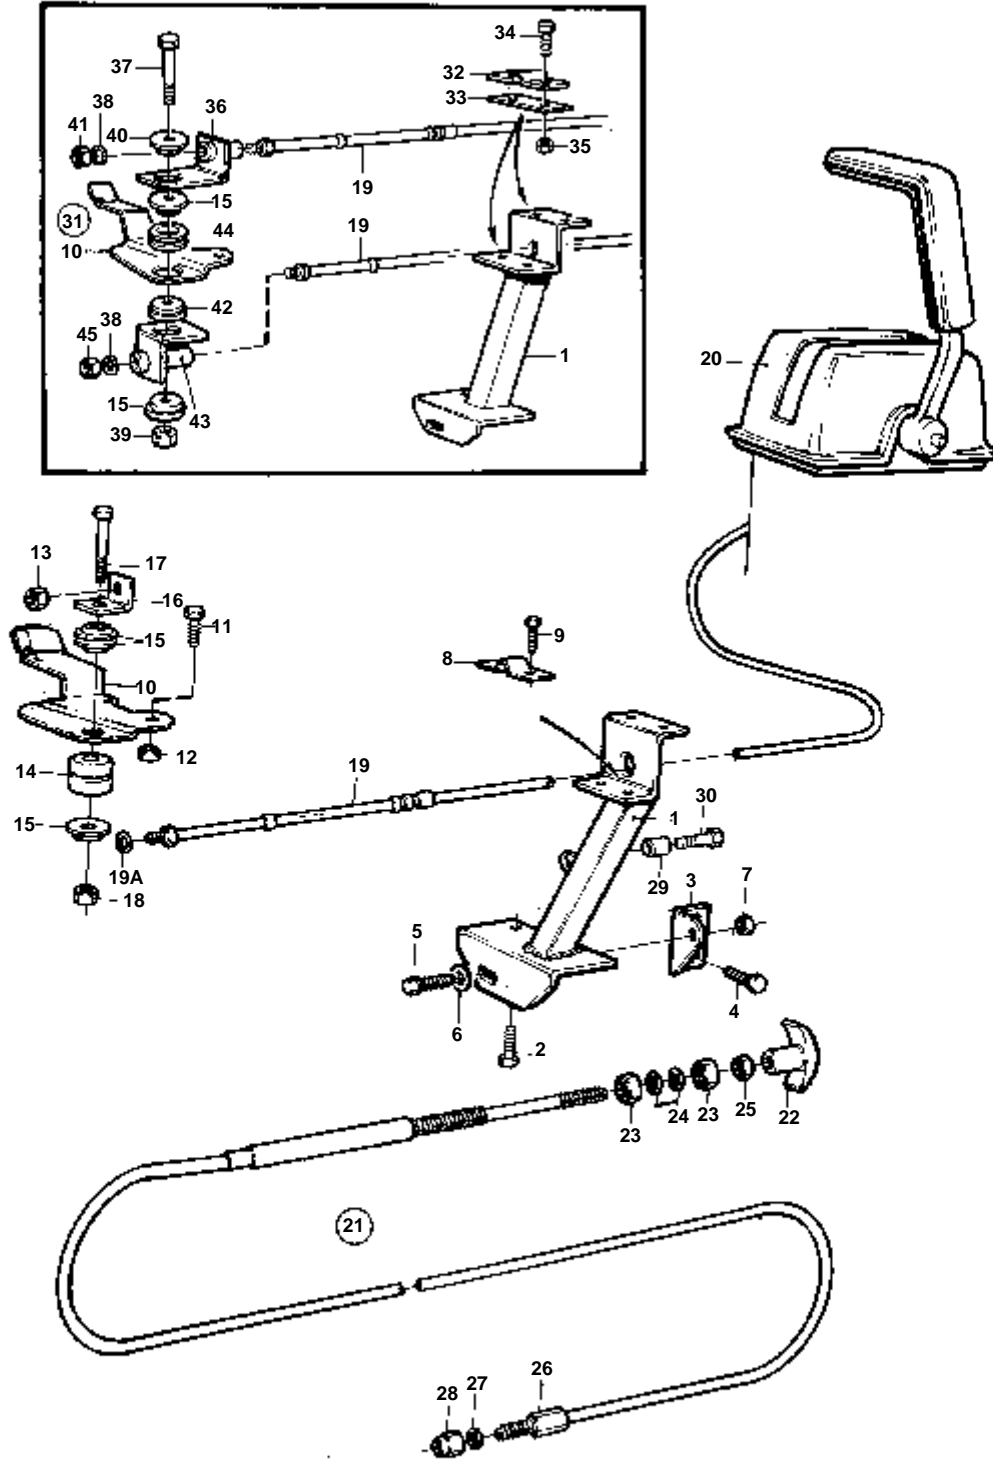

COMMON

RÉF	No Pièce	QTÉ	DÉSIGNATION	NOTES
1	828763	1	Pompe drain	
2		1	· Autocollant	
3	952969	X	Durit caoutchouc	
4		1	Ventilateur	
5	828798	1	Bride	
6	828807	1	Durit aeration	L=5000mm

TMD31D, TAMD31D, AD31D, AD31XD

15585