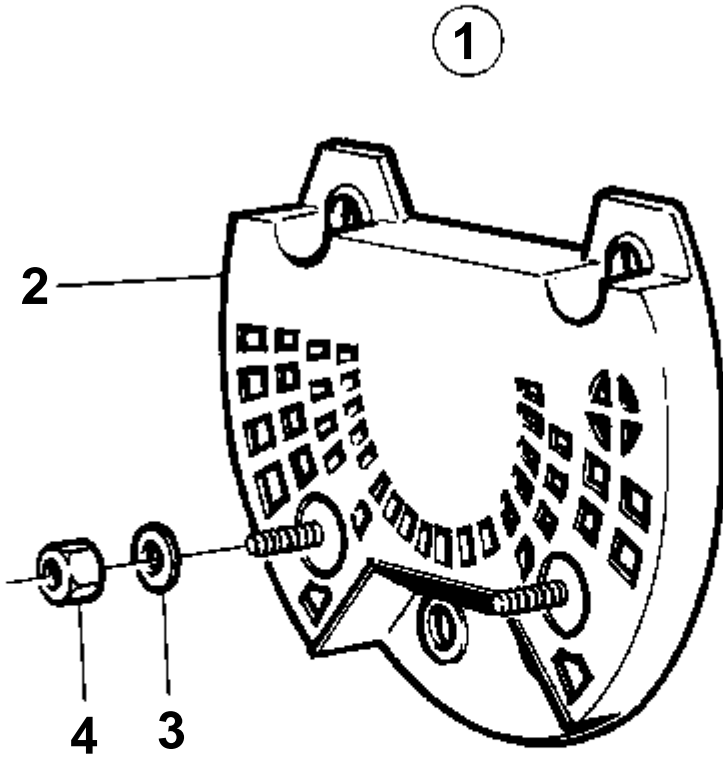

10164

COMMON

RÉF	No Pièce	QTÉ	DÉSIGNATION	NOTES
1	858968	1	Distrib.air surcharg	REPLACE PAR 873120
2		1	· Distrib.air surcharg	
3	941906	2	· Rondelle e'lasttique	
4	955781	2	· Erou