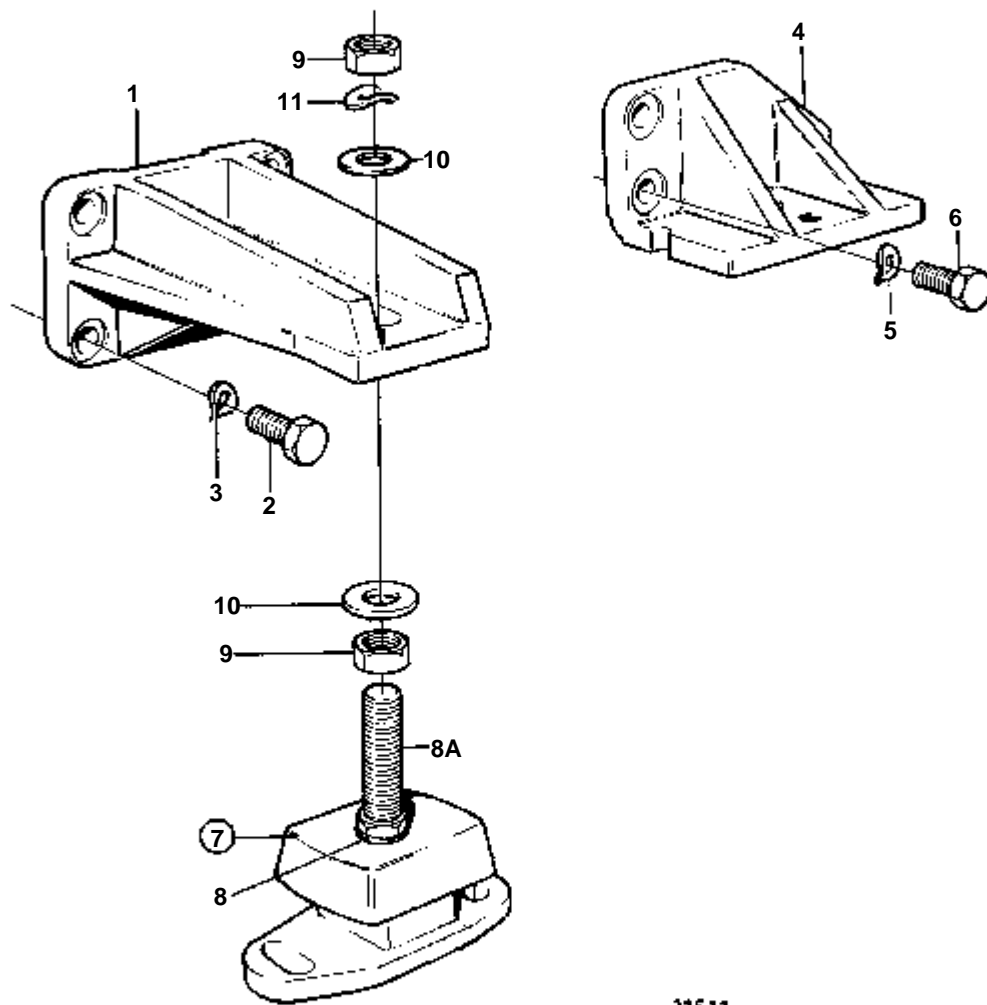

11511

RÉF	No Pièce	QTÉ	DÉSIGNATION	NOTES
1	860953	2	Console moteur	
2	965192	6	Vis a bride	L=40mm
	965193	2	Vis	L=50mm
3	940280	8	Rondelle e'lasttique	
4	860952	1	Console moteur	BB, ARRIÈRE
	860954	1	Console moteur	TB, ARRIÈRE
5	940280	6	Rondelle e'lasttique	
6	966343	6	Vis	
7	876598	4	Ele'ment caoutchouc	
8	955900	4	· Rondelle	
8A	860950	4	· Vis de réglage	
9	955806	8	Ecrou	
10	955901	4	Rondelle	D=34mm
	978991	4	Rondelle	D=40mm
11	941913	4	Rondelle e'lasttique