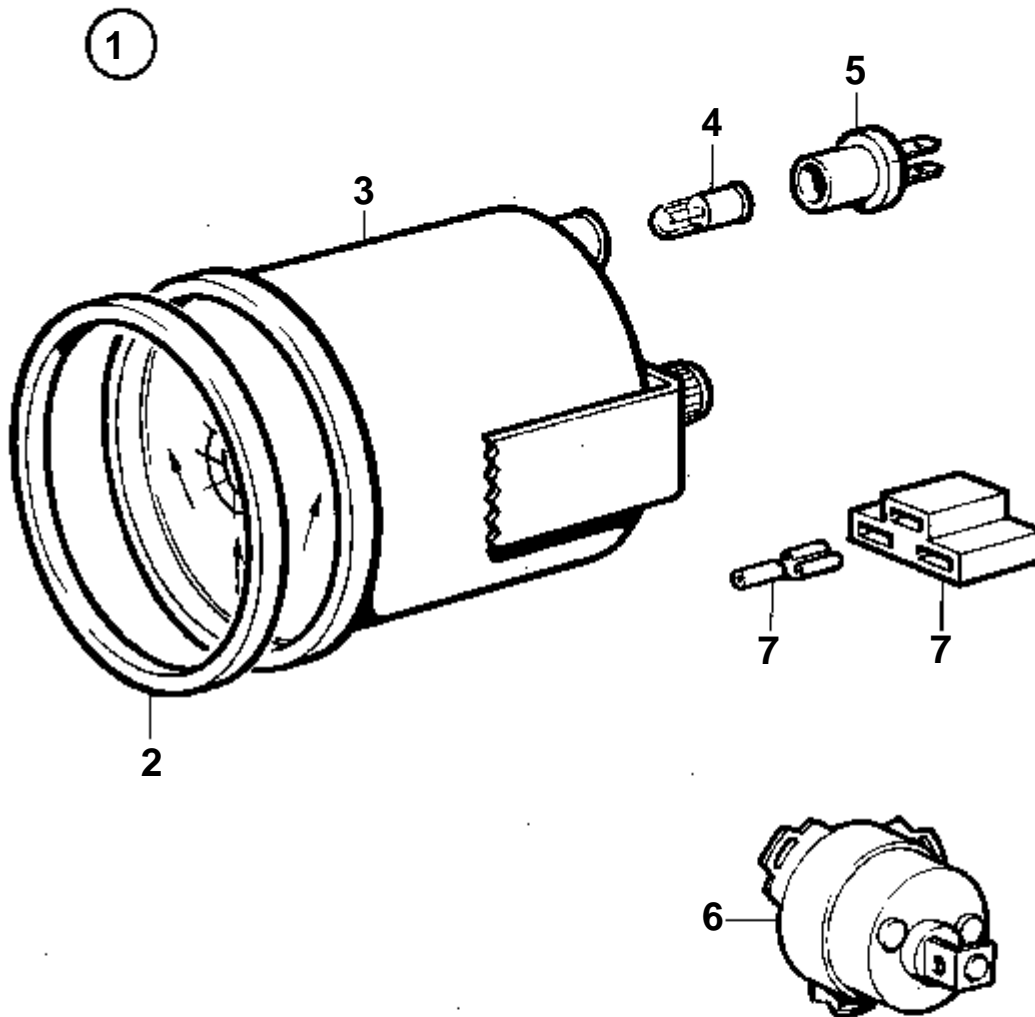

COMMON

10036

COMMON

RÉF	No Pièce	QTÉ	DÉSIGNATION	Voir	NOTES
1	858884	1	Jeu indicateur gouve		REPLACE PAR 1140465
2	858643	1	· Bague frontale		
3	863944	1	· Indicateur gouvernai		(828698)
4	863946	1	· · Ampoule		
5	863945	1	· · Porte-lampe		Pour instrument de référence 828698 une ampoule blanche 19923 et une douille 808175 doivent être utilisées.
6	837772	1	· Capteur de position		
7		X	· Cables et cosses de cable	124