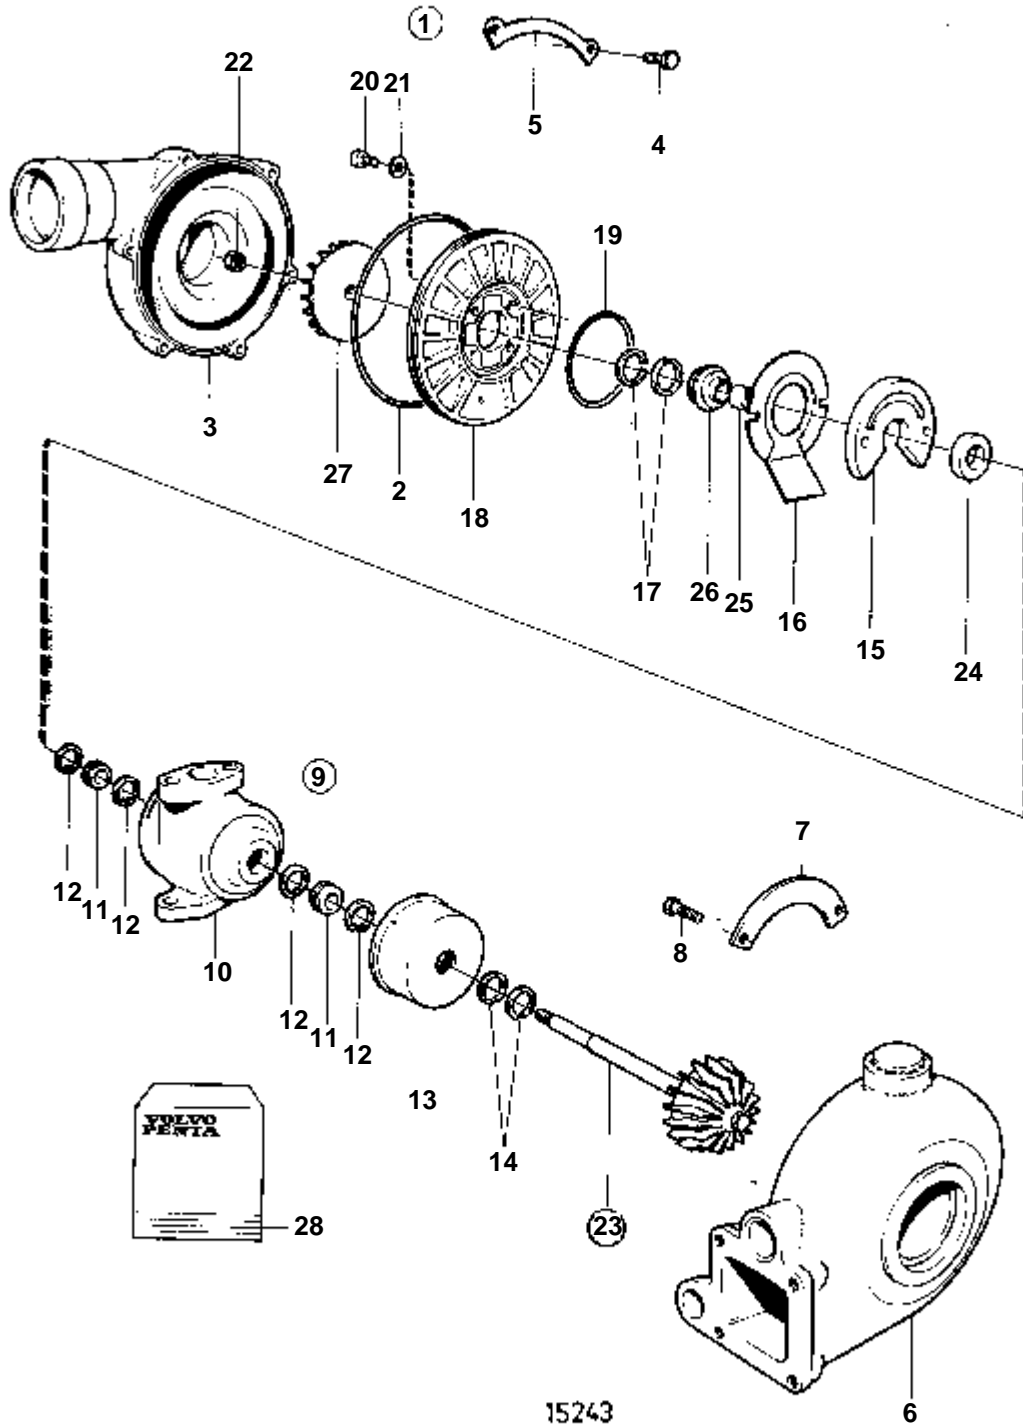

RÉF	No Pièce	QTÉ	DÉSIGNATION	NOTES
1	860916	1	Turbocompresseur	
2	838567	1	· Joint torique	Inclus dans le kit de rénovation.
3		1	· Carter	
4	858661	8	· Vis	Inclus dans le kit de rénovation.
5		4	· Segment	Inclus dans le kit de rénovation.
6		1	· Carter turbine	
7		3	· Segment	Inclus dans le kit de rénovation.
8	955293	6	· Vis	
9		1	· Ensemble rotor	
10		1	· · Carter palier	
11		2	· · Bague	Inclus dans le kit de rénovation.
12		4	· · Anneau verrouillage	Inclus dans le kit de rénovation.
13		1	· · Pare-chaleur	
14		2	· · Segment piston	Inclus dans le kit de rénovation.
15		1	· · Palier	Inclus dans le kit de rénovation.
16		1	· · Deflecteur huile	Inclus dans le kit de rénovation.
17		1	· · Segment piston	Inclus dans le kit de rénovation.
18		1	· · Capot	
19		1	· · Joint torique	Inclus dans le kit de rénovation.
20	845829	4	· · Vis	
21		4	· · Rondelle	Inclus dans le kit de rénovation.
22		1	· · Ecrou	Inclus dans le kit de rénovation.
23		1	· · Kit rotor	
24		1	· · · Bague butee	
25		1	· · · Douille	
26		1	· · · Joint	
27		1	· · · Roue compresseur	
28	858709	1	Kit reparation	VOIR GROUPE 99