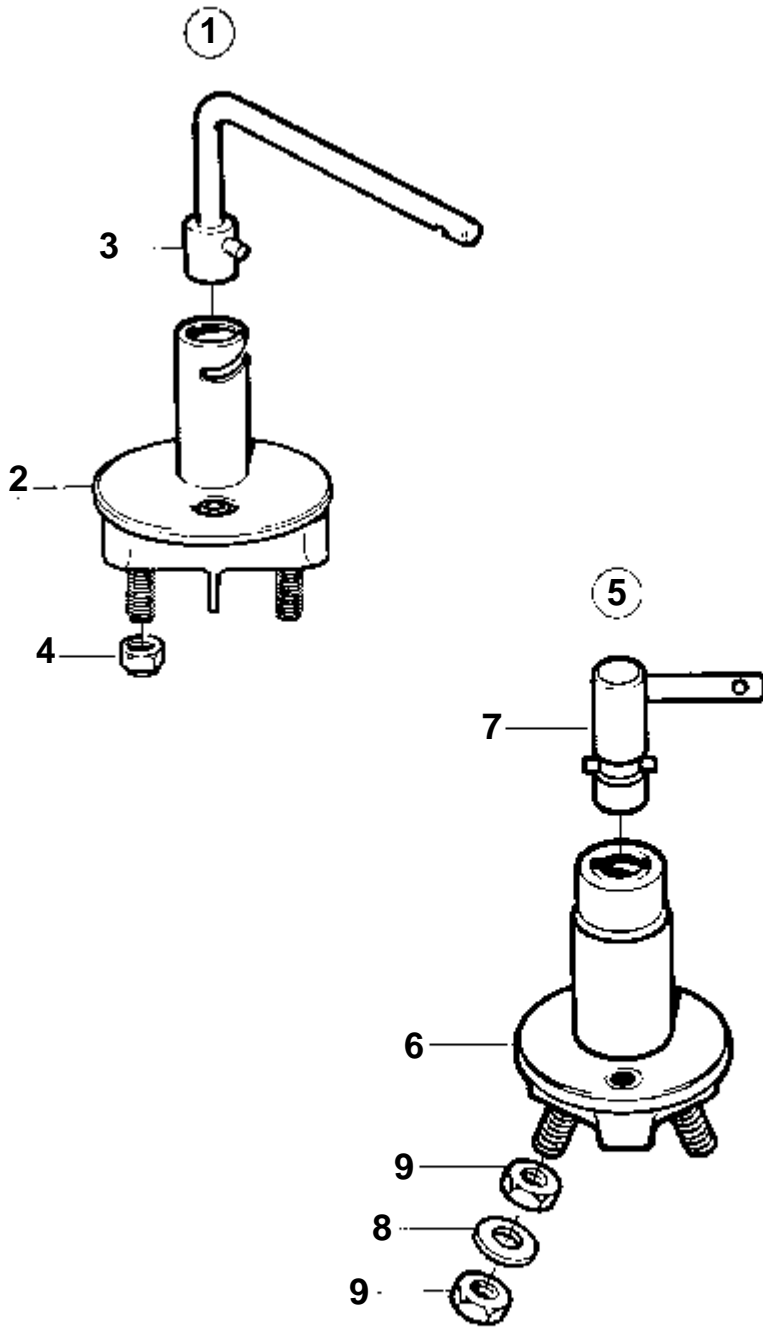

COMMON

9492

COMMON

RÉF	No Pièce	QTÉ	DÉSIGNATION	NOTES
1	870980	1	Interrupteur	REPLACE PAR 1140319
2		1	· Interrupteur	
3	243700	1	· Poignee	REPLACE PAR 1140319
4	955783	2	· Ecrou	
5	1140319	1	Robinet batterie	
6		1	· Interrupteur	
7	1140427	1	· Bouton	
8	1140428	2	· Rondelle	
9	17602	4	· Ecrou