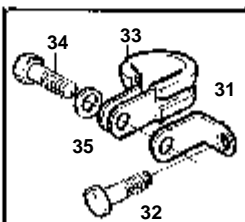

AD31D, AD31XD

11489

AD31D, AD31XD

RÉF	No Pièce	QTÉ	DÉSIGNATION	Voir	NOTES
1	860629	1	Pompe eau mer		
				556	
2	858467	1	Flasque entrainement		
3	968971	1	Joint torique		
4	946173	2	Vis a bride		
5	949315	1	Flexible		L=60mm
6	943476	2	Collier serrage		
7	860631	1	Filtre eau mer		
8	842722	1	· Couvercle		
9	860687	1	· Crepine		
10	842724	1	· Joint		
11	842982	1	· Plateau pression		
12	860611	1	Console		
13	946470	1	Vis a bride		L=35mm
	948217	1	Vis a bride		L=45mm
14	944926	4	Vis a bride		
15	860688	1	Flexible		Entrée- pompe à eau de mer.
16	961669	2	Collier serrage		
17	861018	1	Flexible		Filtre à eau de mer - refroidisseur d'huile.
18	943476	1	Collier serrage		
19	857045	1	Collier serrage		
20	945444	1	Vis a bride		
21	955894	1	Rondelle		
22	843075	1	Douille		
23	860701	1	Console		
24	860700	1	Collier serrage		
25	946671	1	Vis a bride		
26	861387	1	Console		
27	947760	1	Vis a bride		
28	952640	1	Collier serrage		ALT, P.S
29	946544	1	Vis a bride		ALT, P.S
30	949278	1	Contre-ecrou		ALT, P.S
31	846780	1	Console		ALT
32	965181	1	Vis		ALT
33	952640	1	Collier serrage		ALT
34	968855	1	Vis a bride		ALT
35	955893	1	Rondelle