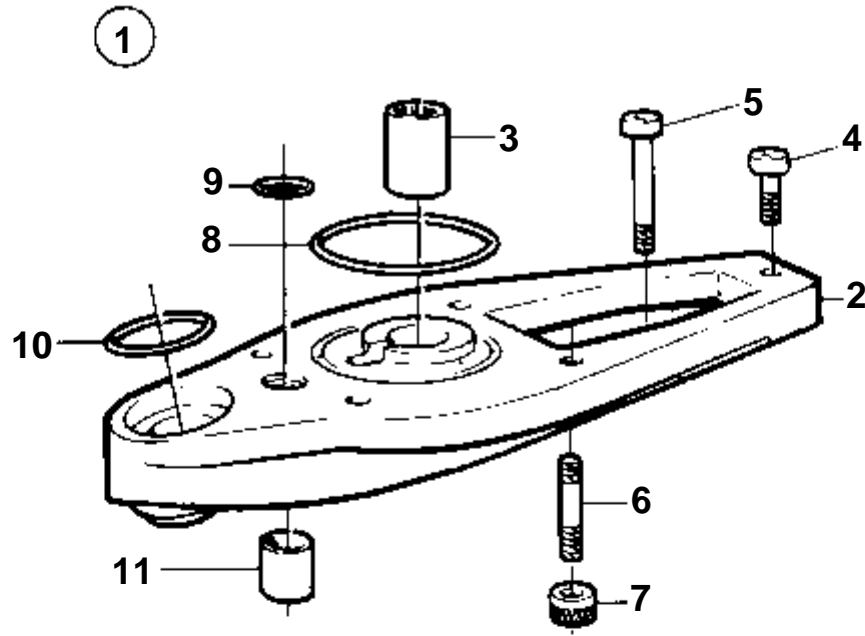

DP-D1

RÉF	No Pièce	QTÉ	DÉSIGNATION	NOTES
1	872767	1	Rapport infe'rieur	RAPPORT 2.30:1
	3803186	1	Rapp.inferieur,échan	Echange standard
2	872307	1	· Carter boîte vitesse	
3	854053	1	· · Carter palier	
4	872439	1	· · Tole fixation	
5	977711	4	· · Rivet pop	
6	872438	1	· · Valve antiretour	
7	854611	1	· Kit arbre intermedia	
8	969071	1	· · Ecrou rond	Inclus dans le kit de joint.
9	184682	1	· · Bague interieure	
10	854553	1	· · Manchon cannele	
11	852212	1	· Ecrou	Inclus dans le kit de joint.
12	941832	X	· Cale reglage	E=0,05mm
	941833	X	· Cale reglage	E=0,20 mm
13	183374	1	· Roulement billes	
14	944970	X	· Rondelle ajustee	
15	11072	1	· Roulememt rouleaux	
16	944522	X	· Cale reglage	E=0,05mm
	42981	X	· Cale reglage	E=0,10mm
	968057	X	· Cale reglage	E=0,20 mm
	42980	X	· Cale reglage	E=0,35mm
17	897387	1	· Bague entretoise	
18	11044	1	· Palier	
19	184654	1	· Roulement aiguilles	
20	814482	1	· Crepine d'huile	
21		1	· Vis de reglage	
22	955974	1	· Joint torique	Inclus dans le kit de joint.
23	872533	1	· Arbre helice	
24	184765	1	· Roulememt rouleaux	
25	852380	1	· Jeu pignons	RAPPORT 2.30:1
26	967352	X	· Cale reglage	E=0,05mm
	941823	X	· Cale reglage	E=0,10mm
	967351	X	· Cale reglage	E=0,15mm
	941824	X	· Cale reglage	E=0,20mm
	941825	X	· Cale reglage	E=0,40mm
27	184691	1	· Palier	
28	191834	X	· Cale reglage	E=0,10mm
	191835	X	· Cale reglage	E=0,15mm
	191837	X	· Cale reglage	E=0,25mm
29	925258	2	· Joint torique	Inclus dans le kit de joint.
30	941812	2	· Vis	
31	875821	1	· Kit bague de zinc	
32	966808	2	· · Vis	
33	183859	1	· Roulement aiguilles	
34	184683	1	· Bague interieure	
35	851407	2	· Bague etancheite	Inclus dans le kit de joint.
36	872871	1	· Coupe-filin	AVANT
37	183272	1	· Roulement aiguilles	
38	853871	1	· Kit joints etancheit	Inclus dans le kit de joint.
39	3851334	1	· Ecrou d helice	(873049)
40	872872	1	· Coupe-filin	ARRIERE
41	872549	1	· Kit cone d'he'lice	
42	872547	1	· · Casserole d helice	
43	943194	1	· · Rondelle	
44	872546	1	· · Vis verrouillage	M12
45	853676	1	· · Bague entretoise	
46	854294	1	· · Rondelle plastique	
47	873058	1	· Kit outils	
48	925256	1	Joint torique	Inclus dans le kit de joint.. Inclus dans la transmission complète.
49	941810	4	Vis	Inclus dans la transmission complète.
50	853095	4	Rondelle	Inclus dans la transmission complète.
51	876138	1	Kit de magnesium	
52	966808	2	· Vis	
53	876267	1	Kit joints, engrenage inferieur	VOIR GROUPE 99

15175