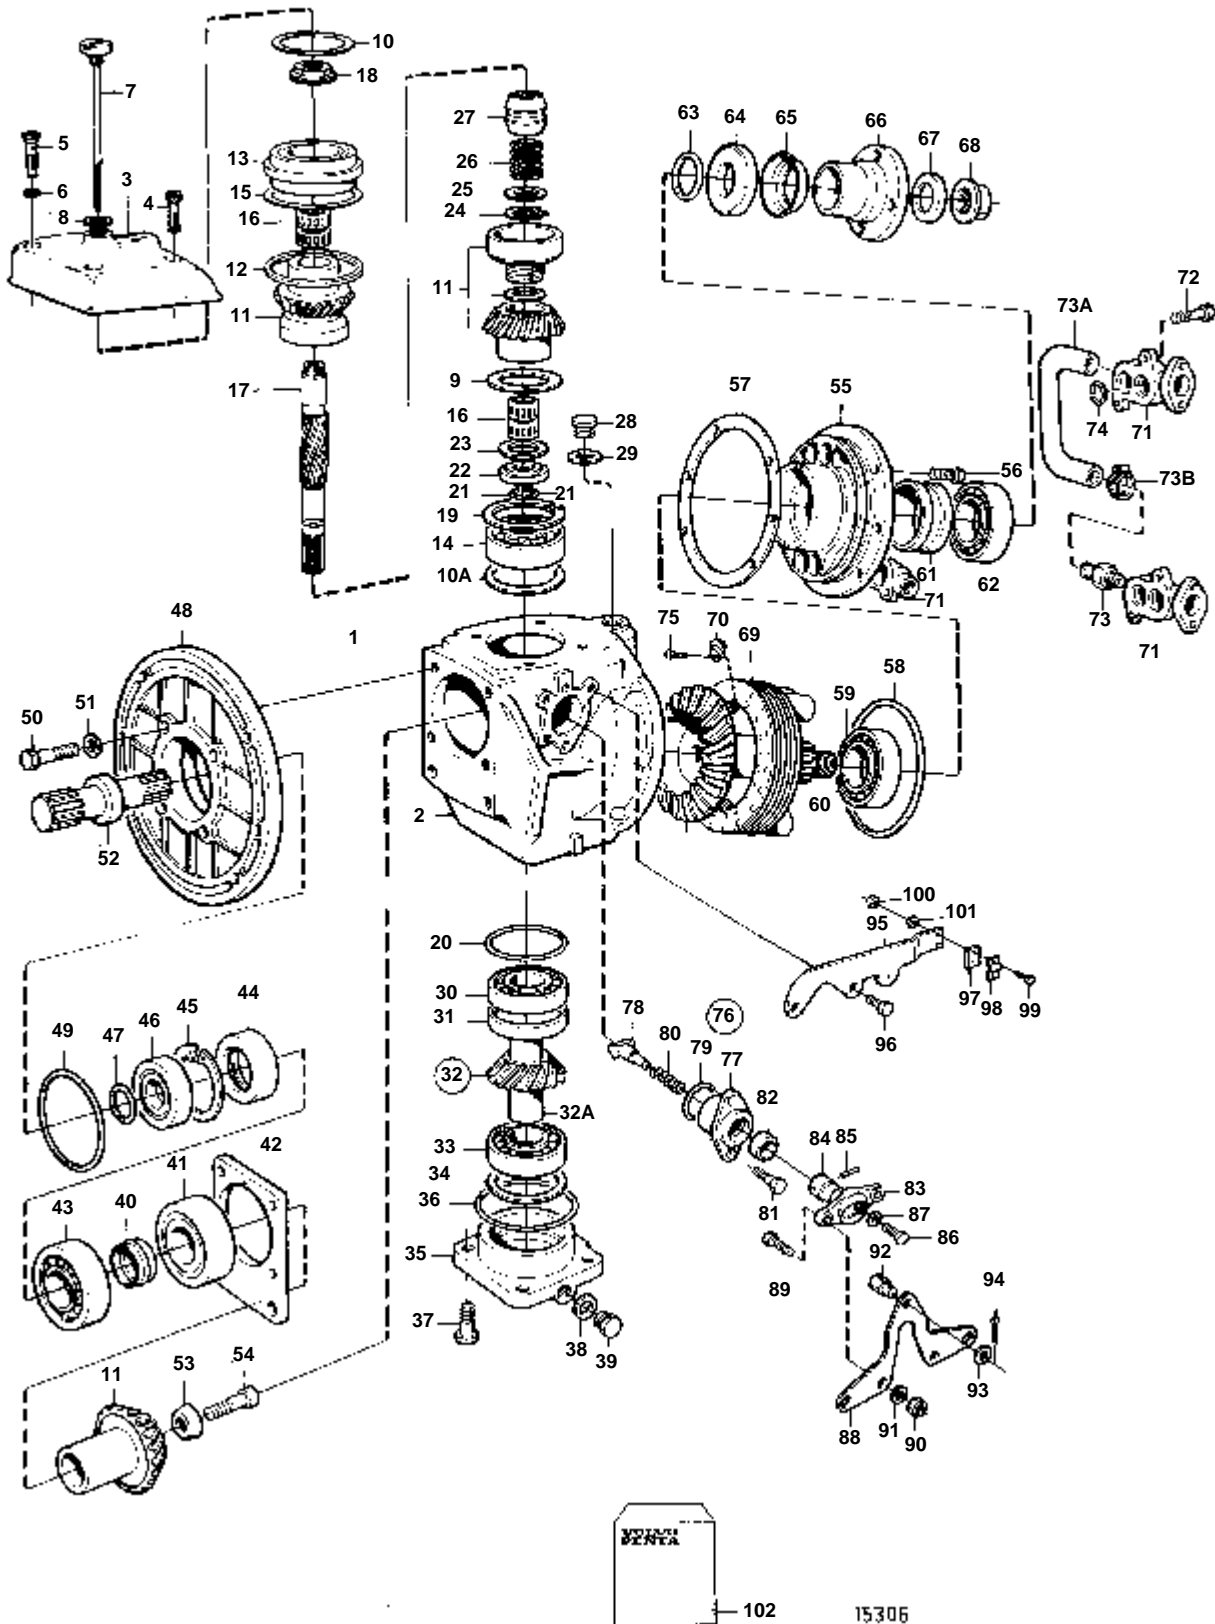

RÉF	No Pièce	QTÉ	DÉSIGNATION	Voir	NOTES
1	872208	1	Inverseur marche		
2	853374	1	· Carter boîte vitesse		
3	854676	1	· Couvercle boîte vite		
4	956585	3	· Vis		
5	814643	1	· Vis creuse		
6	955989	1	· Joint torique		Inclus dans le kit de joint.
7	839351	1	· Jauge d'huile		
8	955974	1	· Joint torique		Inclus dans le kit de joint.
9	949071	X	· Rondelle ajustee		E=0,10mm
	949073	X	· Rondelle ajustee		E=0,35mm
	949072	X	· Rondelle ajustee		E=0,50mm
10	941826	X	· Cale réglage		E=0,15mm
	941827	X	· Cale réglage		E=0,20 mm
	948230	X	· Cale réglage		E=0,35mm
10A	943866	X	· Rondelle ajustee		E=0,10mm
	943867	X	· Rondelle ajustee		E=0,20 mm
	967557	X	· Rondelle ajustee		E=0,30mm
	943868	X	· Rondelle ajustee		E=0,40mm
11	854599	1	· Jeu pignons		
12	832669	1	· Joint		Inclus dans le kit de joint.
13	854670	1	· Roulement billes		
14	853542	1	· Roulement billes		
15	943869	X	· Cale réglage		E=0,05mm
	946179	X	· Cale réglage		E=0,10mm
	943870	X	· Cale réglage		E=0,20 mm
16	853819	2	· Roulement aiguilles		
17	853523	1	· Arbre		
18	839332	1	· Ecou		ALT E=2,00mm
	839333	1	· Ecou		ALT E=2,37mm
	839334	1	· Ecou		ALT E=2,65mm
19	850433	1	· Anneau verrouillage		
20	944522	X	· Cale réglage		E=0,05mm
	42981	X	· Cale réglage		E=0,10mm
	42980	X	· Cale réglage		E=0,20 mm
21	897312	2	· Anneau verrouillage		
22	853528	1	· Bague entretoise		
23	852433	1	· Rondelle usure		
24	951077	1	· Anneau verrouillage		
25	26411	1	· Cale		
26	813970	1	· Ressort		
27	854370	1	· Douille coulissante		
28	814179	1	· Bouchon		
29	897682	1	· Joint		Inclus dans le kit de joint.
30	181301	1	· Bague interieure		
31	181302	1	· Bague exterieur		
32	853376	1	· Kit pignon		
32A		1	· · Accouplement glissem		
33	184649	1	· Palier		
34	967352	X	· Cale réglage		E=0,05mm
	941823	X	· Cale réglage		E=0,10mm
	967351	X	· Cale réglage		E=0,15mm
	941824	X	· Cale réglage		E=0,20 mm
	941825	X	· Cale réglage		E=0,40mm
35	854097	1	· Couvercle palier		
36	925257	1	· Joint torique		Inclus dans le kit de joint.
37	946472	4	· Vis		
38	947084	1	· Joint		Inclus dans le kit de joint.
39	960629	1	· Bouchon		
40	853484	1	· Douille tension		
41	853949	1	· Roulememt rouleaux		
42	853063	X	· Rondelle ajustee		E=0,10mm
	853064	X	· Rondelle ajustee		E=0,15mm
	853065	X	· Rondelle ajustee		E=0,35mm
43	183247	1	· Palier		
44	853670	1	· Bague etancheite		Inclus dans le kit de joint.
45	914538	1	· Anneau verrouillage		
46	832675	1	· Rondelle		
47	956000	1	· Joint torique		Inclus dans le kit de joint.
48	853161	1	· Carter palier		
49	925095	1	· Joint torique		Inclus dans le kit de joint.
50	967636	6	· Vis		
51	949523	6	· Rondelle		
52	850275	1	· Arbre commande		
53	853026	1	· Rondelle		
54	854201	1	· Vis		
55	853366	1	· Carter palier		
56	946671	6	· Vis a bride		
57	853370	X	· Rondelle ajustee		E=0,10mm
	853369	X	· Rondelle ajustee		E=0,15mm
	853368	X	· Rondelle ajustee		E=0,35mm
58	943244	1	· Joint torique		Inclus dans le kit de joint.
59	183328	1	· Bague exterieur		
60	183327	1	· Bague interieure		
61	852696	1	· Douille		
62	853949	1	· Roulememt rouleaux		
63	925063	1	· Joint torique		Inclus dans le kit de joint.
64	853757	1	· Bague etancheite		Inclus dans le kit de joint.