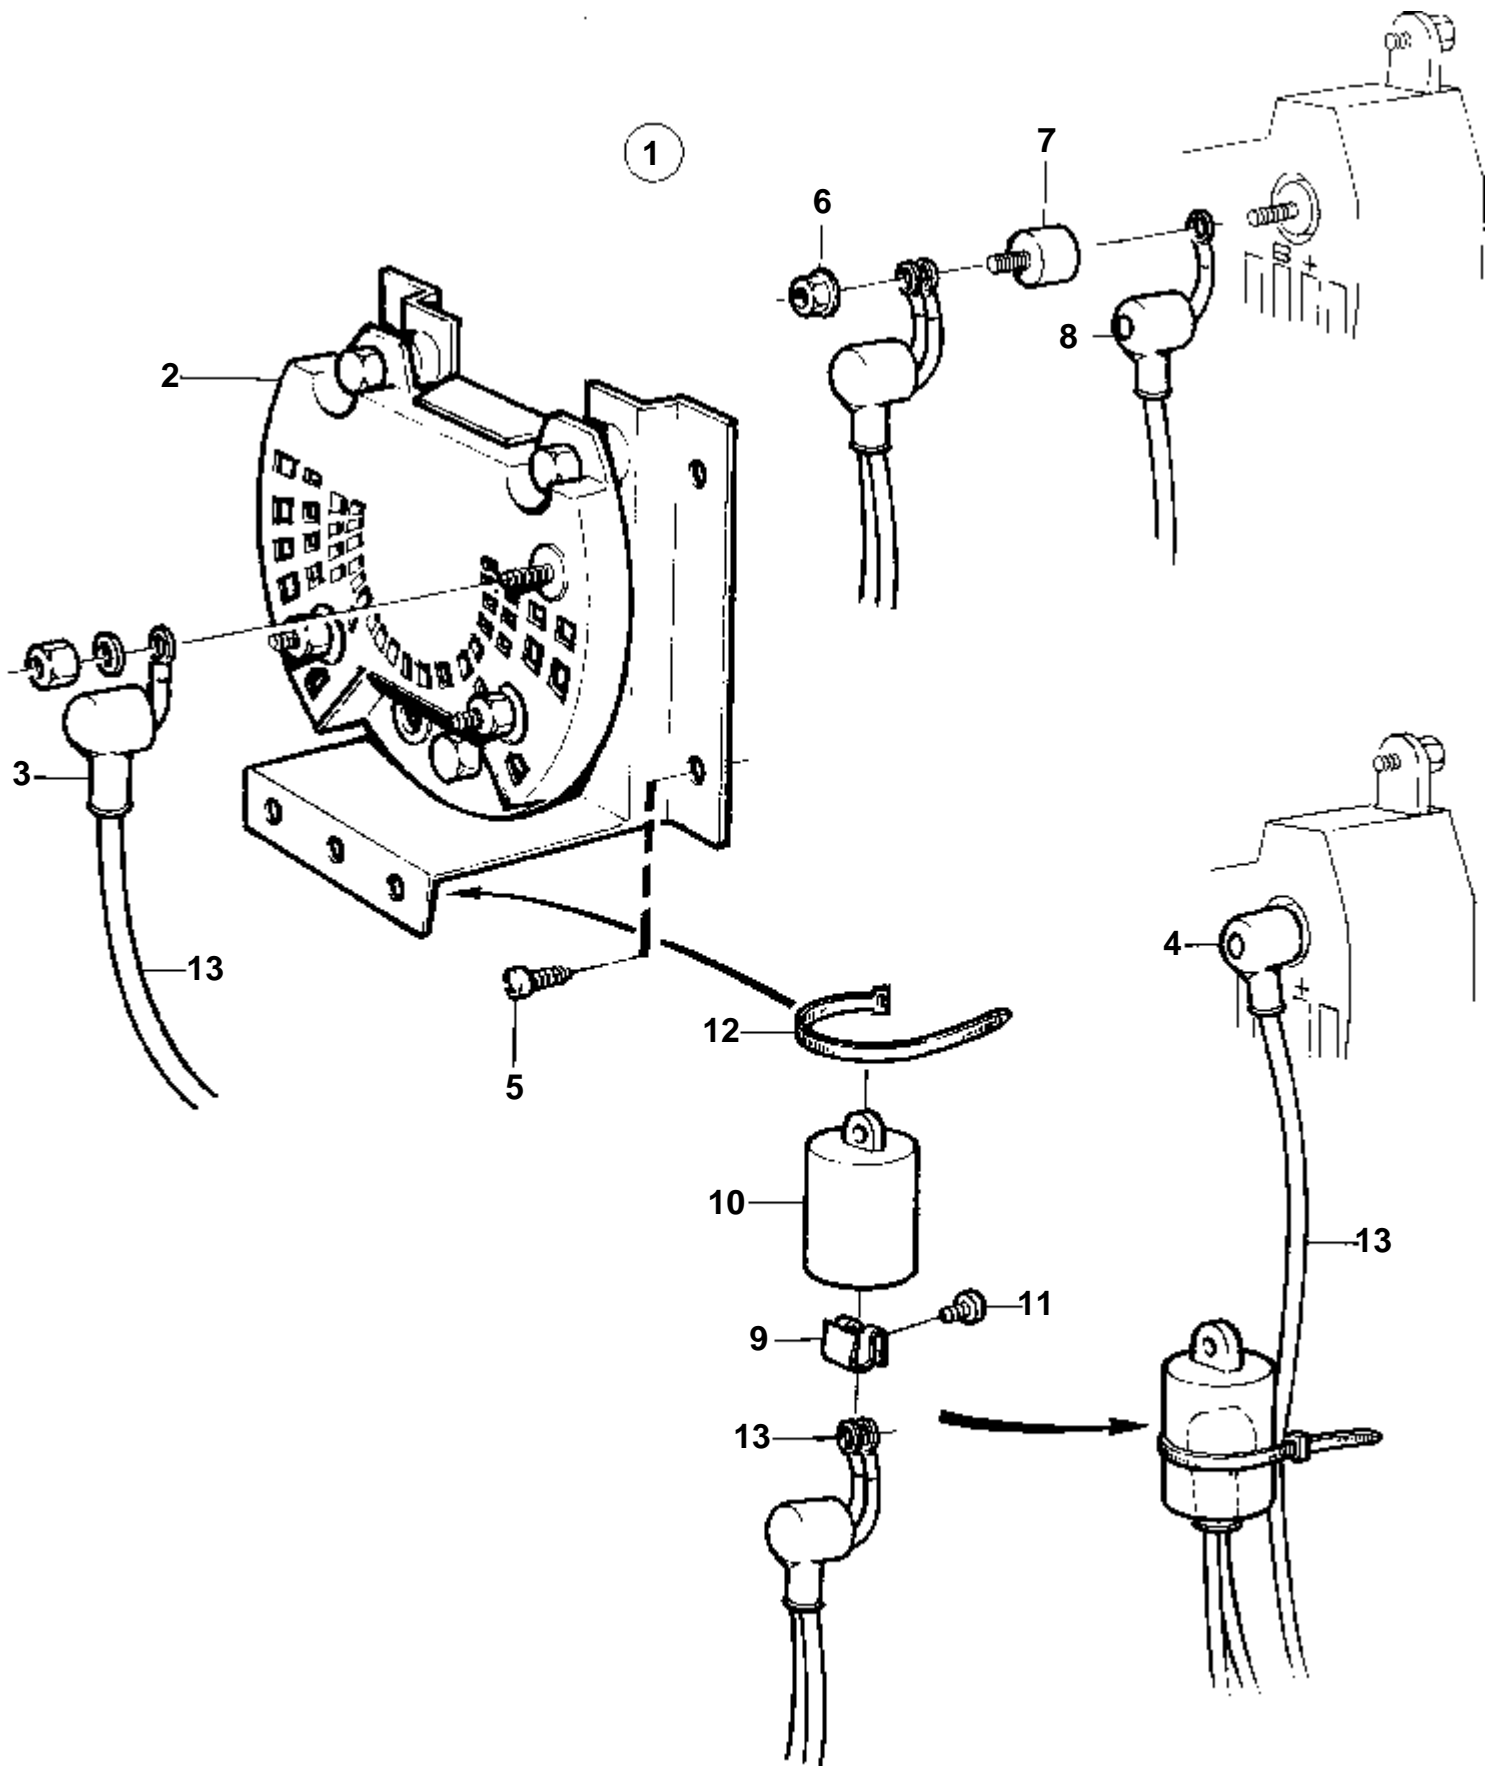

9490

RÉF	No Pièce	QTÉ	DÉSIGNATION	Voir	NOTES
1	858841	1	Distrib.air surcharg		REPLACE PAR 859499. Pour la charge de 2 batteries.. Pour alternateur 12V 50A.
2		1	· Distrib.air surcharg		
3	842150	3	· Capuchon de protect		
5	828647	4	· Vis		Inclus dans le nouveau modèle de kit 858841.
6	945407	2	· Ecou accouplement		Inclus dans le nouveau modèle de kit 858841.
7	862330	1	· Bague caoutchouc		
8		1	· Capuchon de protect		
12		X	· Ruban serrage	124	
13		X	· Cables et cosses de cable	124