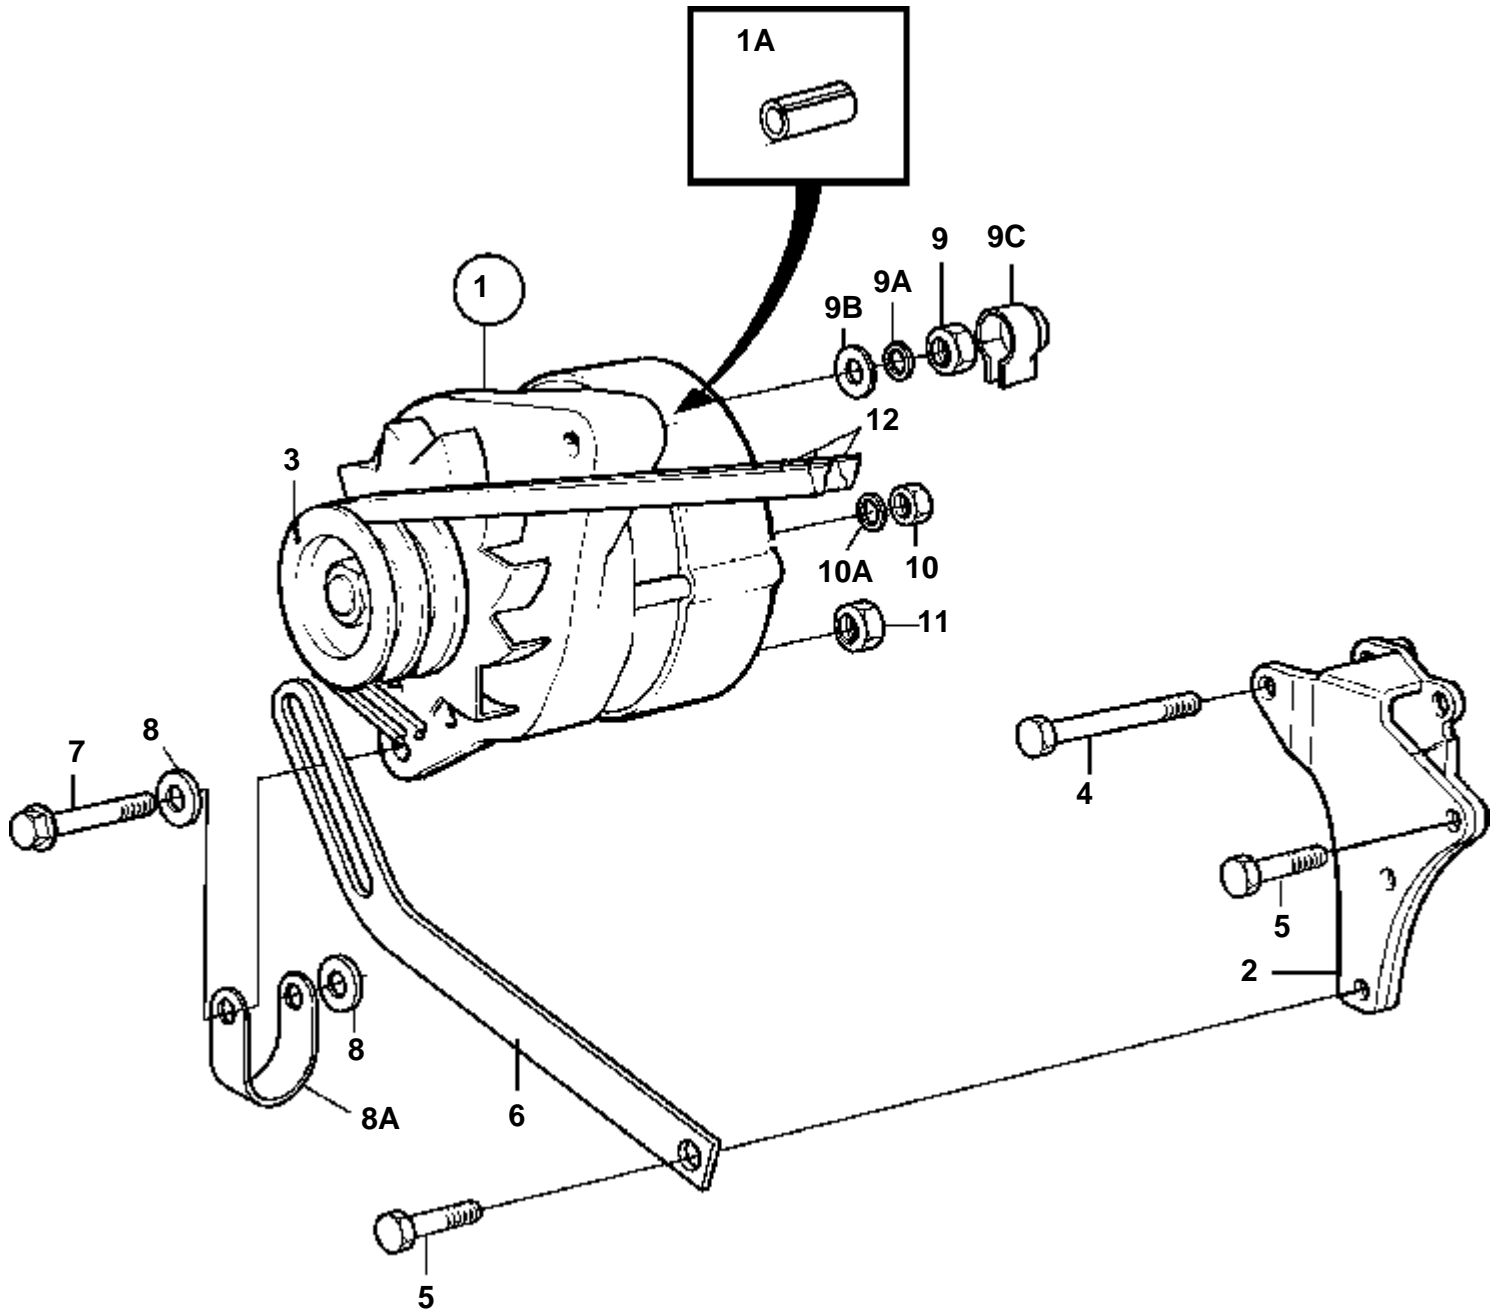

9531

MS4B

RÉF	No Pièce	QTÉ	DÉSIGNATION	Voir
1		1	Kit connexion	
2	853922	2	· Levier	
3	853921	2	· Tube entretoise	
4	955276	2	· Vis	
5	946035	2	· Contre-ecrou	
6	804312	2	· De	
7	955892	2	· Rondelle	
8	17276	2	· Goupille fendue	
9	819067	2	· Etrier	
10	819068	2	· Rondelle	
11	830674	2	· Douille entretoise	
12	955250	2	· Vis	
13	965483	2	· Ecrou	
14		1	Console	
15		X	Cable de commande	231
16	951674	2	Contre-ecrou	