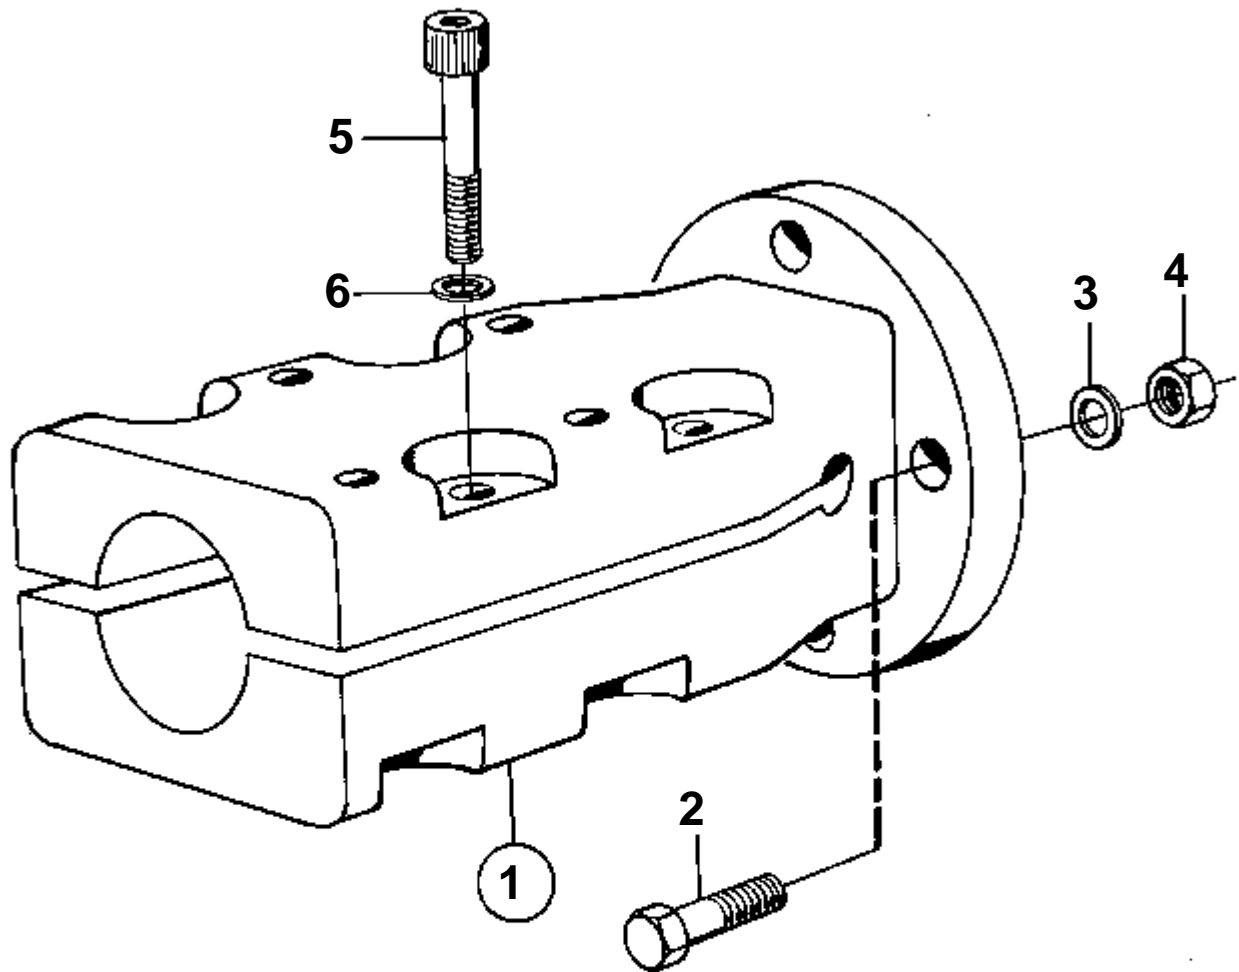

4623

RÉF	No Pièce	QTÉ	DÉSIGNATION	NOTES
1		1	Accouplem.p.serrage	Pour arbre porte-hélice de 35 mm.. Pour inverseur PRM.
2	955693	4	· Vis	L=38mm
	955691	4	· Vis	L=25mm
3	941909	4	· Rondelle e'lasttique	
4	950375	4	· Ecrou	
5	948670	8	· Vis	
6	947345	8	· Rondelle