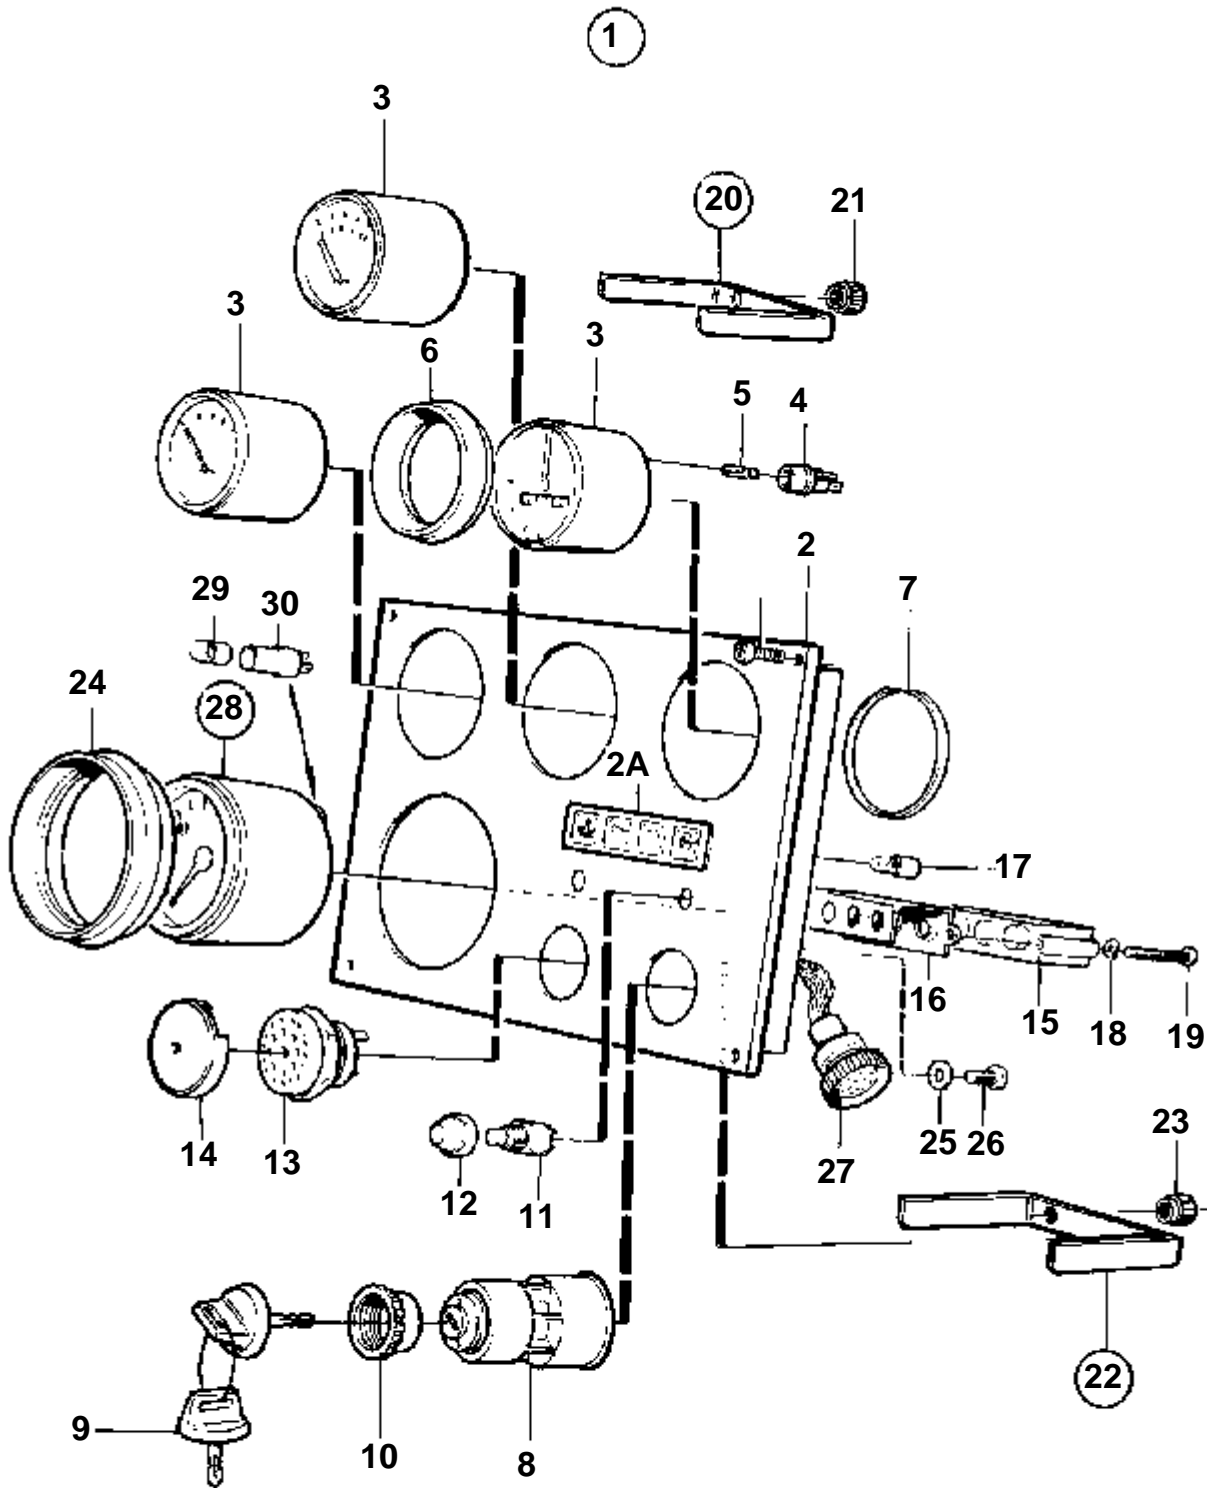

COMMON

RÉF	No Pièce	QTÉ	DÉSIGNATION	Voir	NOTES
1	864040	1	Planche bord		12V
2	860182	1	· Planche bord		
3	864022	1	· Compte-tours		
4	849523	1	· · Bague fixation		
5	858644	1	· Bague frontale		
6	863932	1	· Thermometre		
	863934	1	· Manome'tre d'huile		
	863930	1	· Voltme'tre		
7	863945	3	· · Porte-lampe		
8	863946	3	· · Ampoule		
9	858643	3	· Bague frontale		
10	808175	1	· Porte-lampe		
11	19923	1	· Ampoule		
12	864277	1	· Interrupteur contact		
13	859953	2	· · Cle	SO	Indiquez le code de clé à la commande.
			· · Bulletins 49-30	49-30-EN	Outil No de réf. 859953
14	859955	1	· · Ecroû plastique		
15	828587	1	· Repetiteur acoustiqu		
16	828584	1	· Interrupteur		TEST D'ALARME
	828585	1	· Interrupteur		ECLAIRAGE D'INSTRUMENTS
17	828586	2	· Ecroû		
18	858645	1	· Ruban symbole		
19	19923	4	· Ampoule		
20	828784	1	· Reflecteur		
21	828783	1	· Unite electronic		
22	941615	2	· Vis		
23	941904	2	· Rondelle e'lasttique		
24	949947	1	· Vis		
25	941904	1	· Rondelle e'lasttique		
26	828803	3	· Anneau		
27	828647	4	· Vis		
28	858795	1	· Capot protection		
29	828646	1	· Faisceau de cable		

COMMON

15218