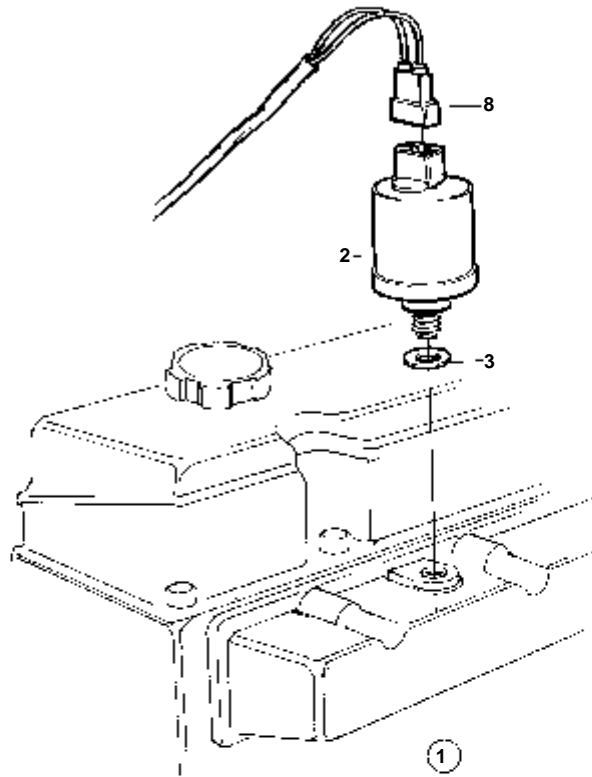

COMMON

11554

COMMON

RÉF	No Pièce	QTÉ	DÉSIGNATION	NOTES
1	872314	1	Manometre suraliment	
2	866837	1	· Detecteur pression	0-3bars
3	957181	1	· Joint	
4	858643	1	· Bague frontale	
5	872195	1	· Manometre suraliment	(872195)
6	863946	1	· · Ampoule	
7	863945	1	· · Porte-lampe	
8		X	· Cables et cosses de cable