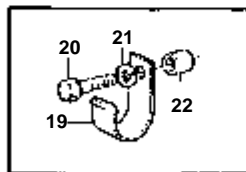

AD31D, AD31XD

11489

AD31D, AD31XD

RÉF	No Pièce	QTÉ	DÉSIGNATION	Voir	NOTES
1	860629	1	Pompe eau mer		
				556	
2	858467	1	Flasque entrainement		
3	968971	1	Joint torique		
4	946173	2	Vis a bride		
5	949315	1	Flexible		L=60mm
6	943476	2	Collier serrage		
7	860631	1	Filtre eau mer		
8	842722	1	· Couvercle		
9	860687	1	· Crepine		
10	842724	1	· Joint		
11	842982	1	· Plateau pression		
12	860611	1	Console		
13	946470	1	Vis a bride		L=35mm
	948217	1	Vis a bride		L=45mm
14	944926	4	Vis a bride		
15	860688	1	Flexible		Entrée- pompe à eau de mer.
16	961669	2	Collier serrage		
17	861018	1	Flexible		Filtre à eau de mer - refroidisseur d'huile.
18	943476	1	Collier serrage		
19	857045	1	Collier serrage		
20	945444	1	Vis a bride		
21	955894	1	Rondelle		
22	843075	1	Douille		
23	860701	1	Console		
24	860700	1	Collier serrage		
25	946671	1	Vis a bride		
26	861387	1	Console		
27	947760	1	Vis a bride		
28	952640	1	Collier serrage		ALT, P.S
29	946544	1	Vis a bride		ALT, P.S
30	949278	1	Contre-ecrou		ALT, P.S
31	846780	1	Console		ALT
32	965181	1	Vis		ALT
33	952640	1	Collier serrage		ALT
34	968855	1	Vis a bride		ALT
35	955893	1	Rondelle