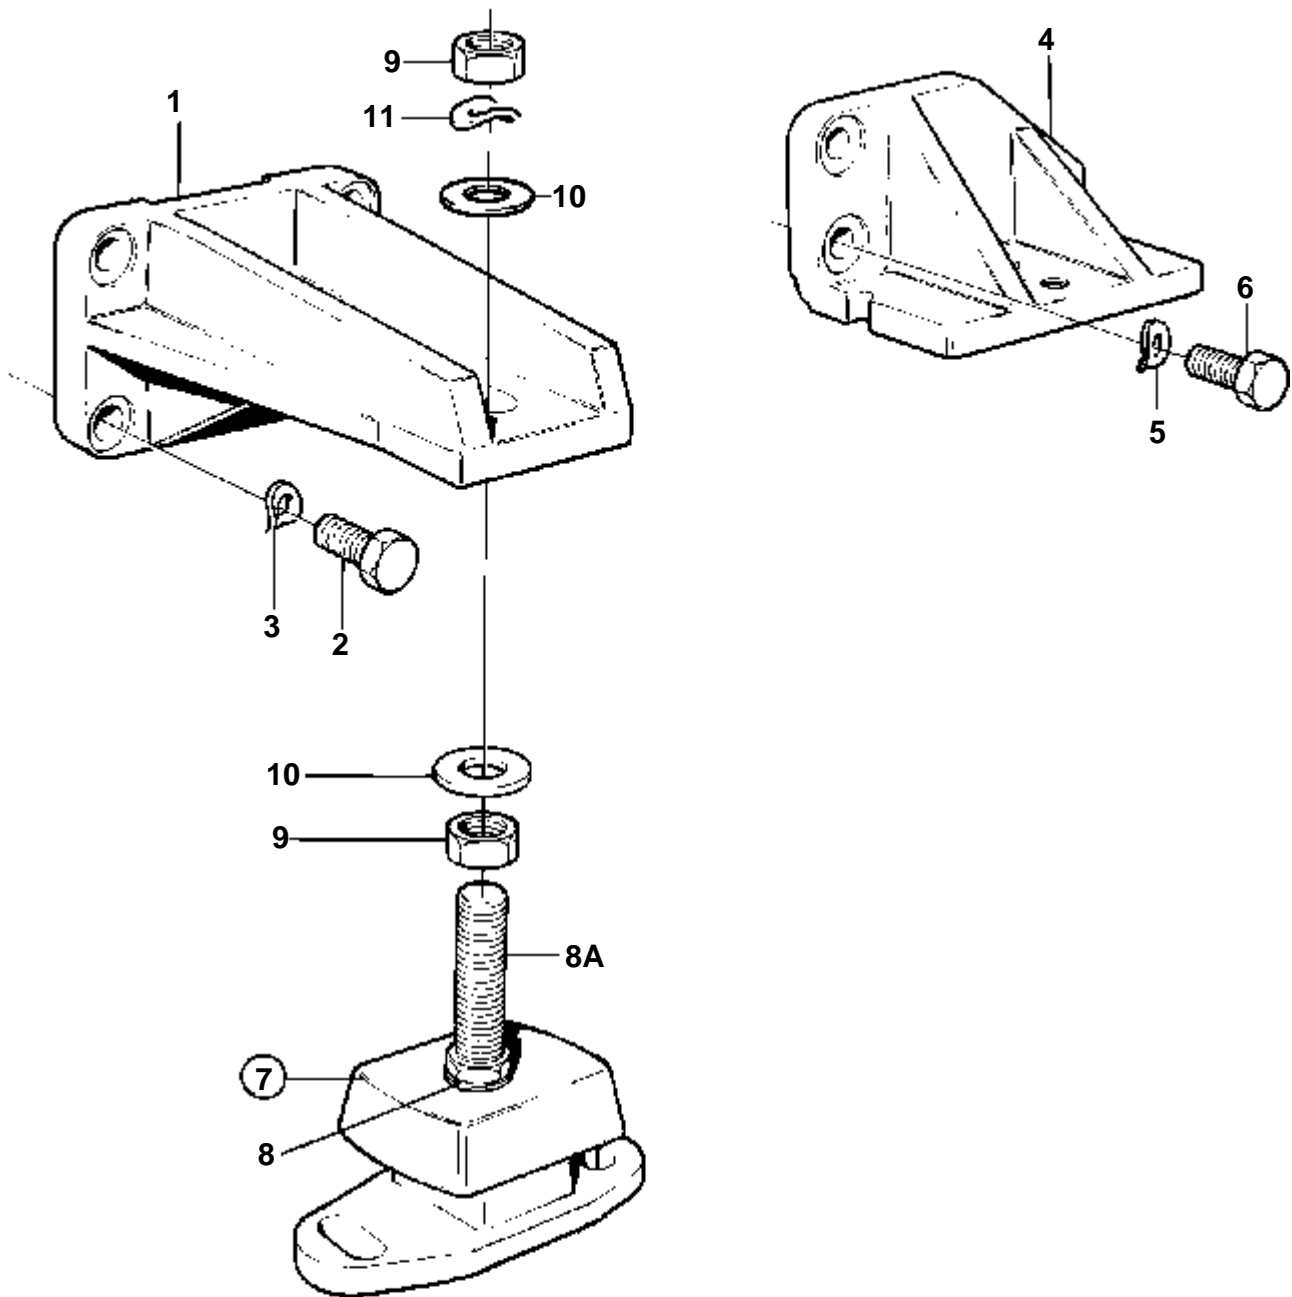

TAMD31D

11388

TAMD31D

RÉF	No Pièce	QTÉ	DÉSIGNATION	NOTES
1	860953	2	Console moteur	Avec taraudage pour vis de réglage M18.
2	965192	8	Vis a bride	L=40mm
3	940280	8	Rondelle e'lasttique	
4	860952	1	Console moteur	BB, ARRIÈRE. Avec taraudage pour vis de réglage M18.
	860954	1	Console moteur	TB, ARRIÈRE. Avec taraudage pour vis de réglage M18.
5	940280	4	Rondelle e'lasttique	
	955897	2	Rondelle	
6	966343	3	Vis	L=35mm, TB
	966343	1	Vis	L=35mm, BB
	965226	2	Vis a bride	L=45mm, BB
7	861302	4	Coussin caoutchouc	
8	955900	4	· Rondelle	
8A	860950	4	· Vis de réglage	M18
9	955806	8	Ecrou	
10	955901	4	Rondelle	D=34mm
	978991	4	Rondelle	D=40mm
11	941913	4	Rondelle e'lasttique