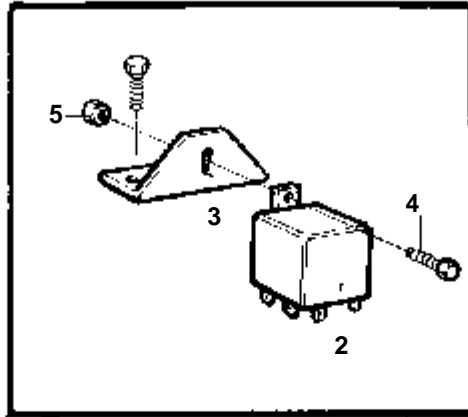

1

11082

COMMON

RÉF	No Pièce	QTÉ	DÉSIGNATION	NOTES
1	860935	1	Jeu de bougies	Pour un système électrique de 12V.
2	860339	1	· Relais	
3	858937	1	· Console	
4	965199	1	· Vis	
5	965483	1	· Ecrou	
6	876132	1	· Jeu de bougies	
7		2	· · Bougie prechauffage	
8	859211	2	· · Bague etancheite	
9		2	· · Joint torique	
10	859328	2	· · Douille pression	
11	941905	2	· · Rondelle e'lasttique	
12	965483	2	· · Ecrou	
13	673580	1	· Col caoutchouc	
14	860173	1	· Kit cables	ALT
15	859450	1	· Rail	ALT
16	860044	1	· Pont	ALT