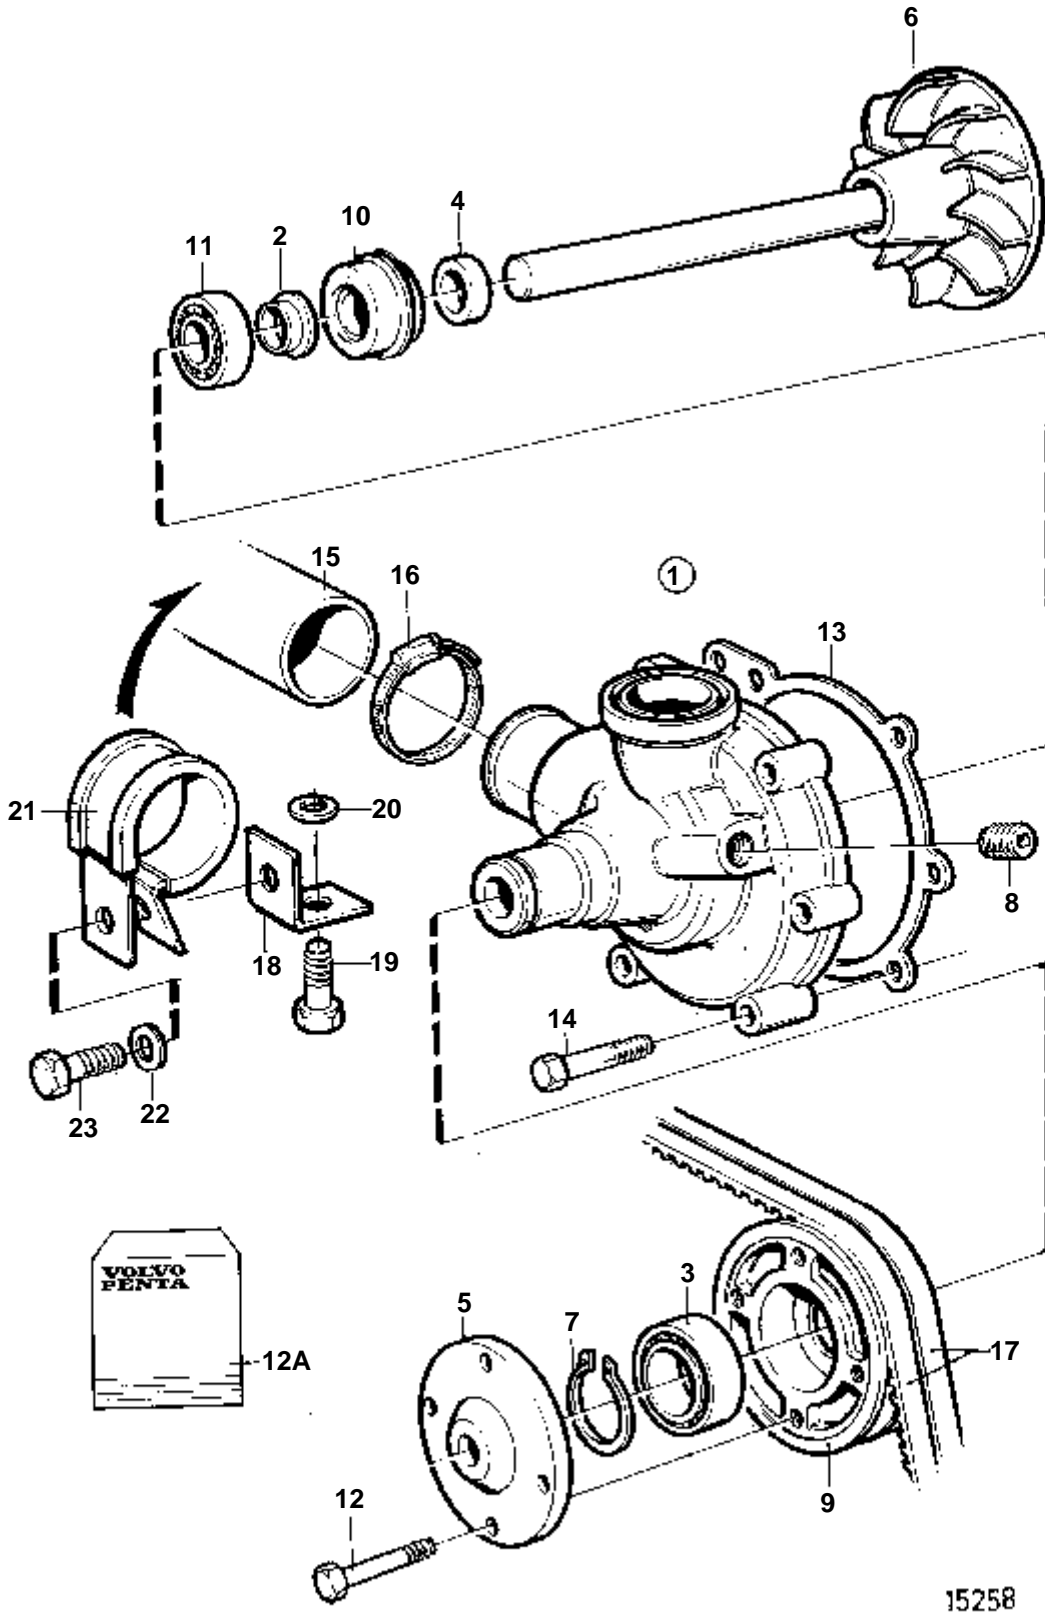

TMD31D, TAMD31D, AD31D, AD31XD

TMD31D, TAMD31D, AD31D, AD31XD

RÉF	No Pièce	QTÉ	DÉSIGNATION	NOTES
1	861303	1	Pompe eau	
2	70913	1	· Deflecteur	Inclus dans le kit de rénovation.
3	181538	1	· Roulement billes	Inclus dans le kit de rénovation.
4	421306	1	· Bague usure	Inclus dans le kit de rénovation.
5	860455	1	· Moyeu	
6		1	· Arbre	Inclus dans le kit de rénovation.
7	914462	1	· Anneau verrouillage	Inclus dans le kit de rénovation.
8	479977	1	· Bouchon	(952077)
9	1542235	1	· Poulie	
10	1545283	1	· Bague etancheite	Inclus dans le kit de rénovation.
11	1660609	1	· Roulement billes	Inclus dans le kit de rénovation.
12	946173	4	· Vis a bride	
12A	876560	1	Kit reparation	VOIR GROUPE 99
13	859027	1	Joint	Inclus dans le kit de rénovation.
14	947760	6	Vis a bride	
15	861279	1	Flexible	Echangeur de température - vase d'expansion - pompe de circulation.
16	943477	1	Collier serrage	
17	966978	1	Jeu courroies	
18	846780	1	Console	
19		1	Vis	VOIR GROUPE 22
20	955894	1	Rondelle	
21	952635	1	Collier serrage	
22	955893	1	Rondelle	
23	968855	1	Vis a bride