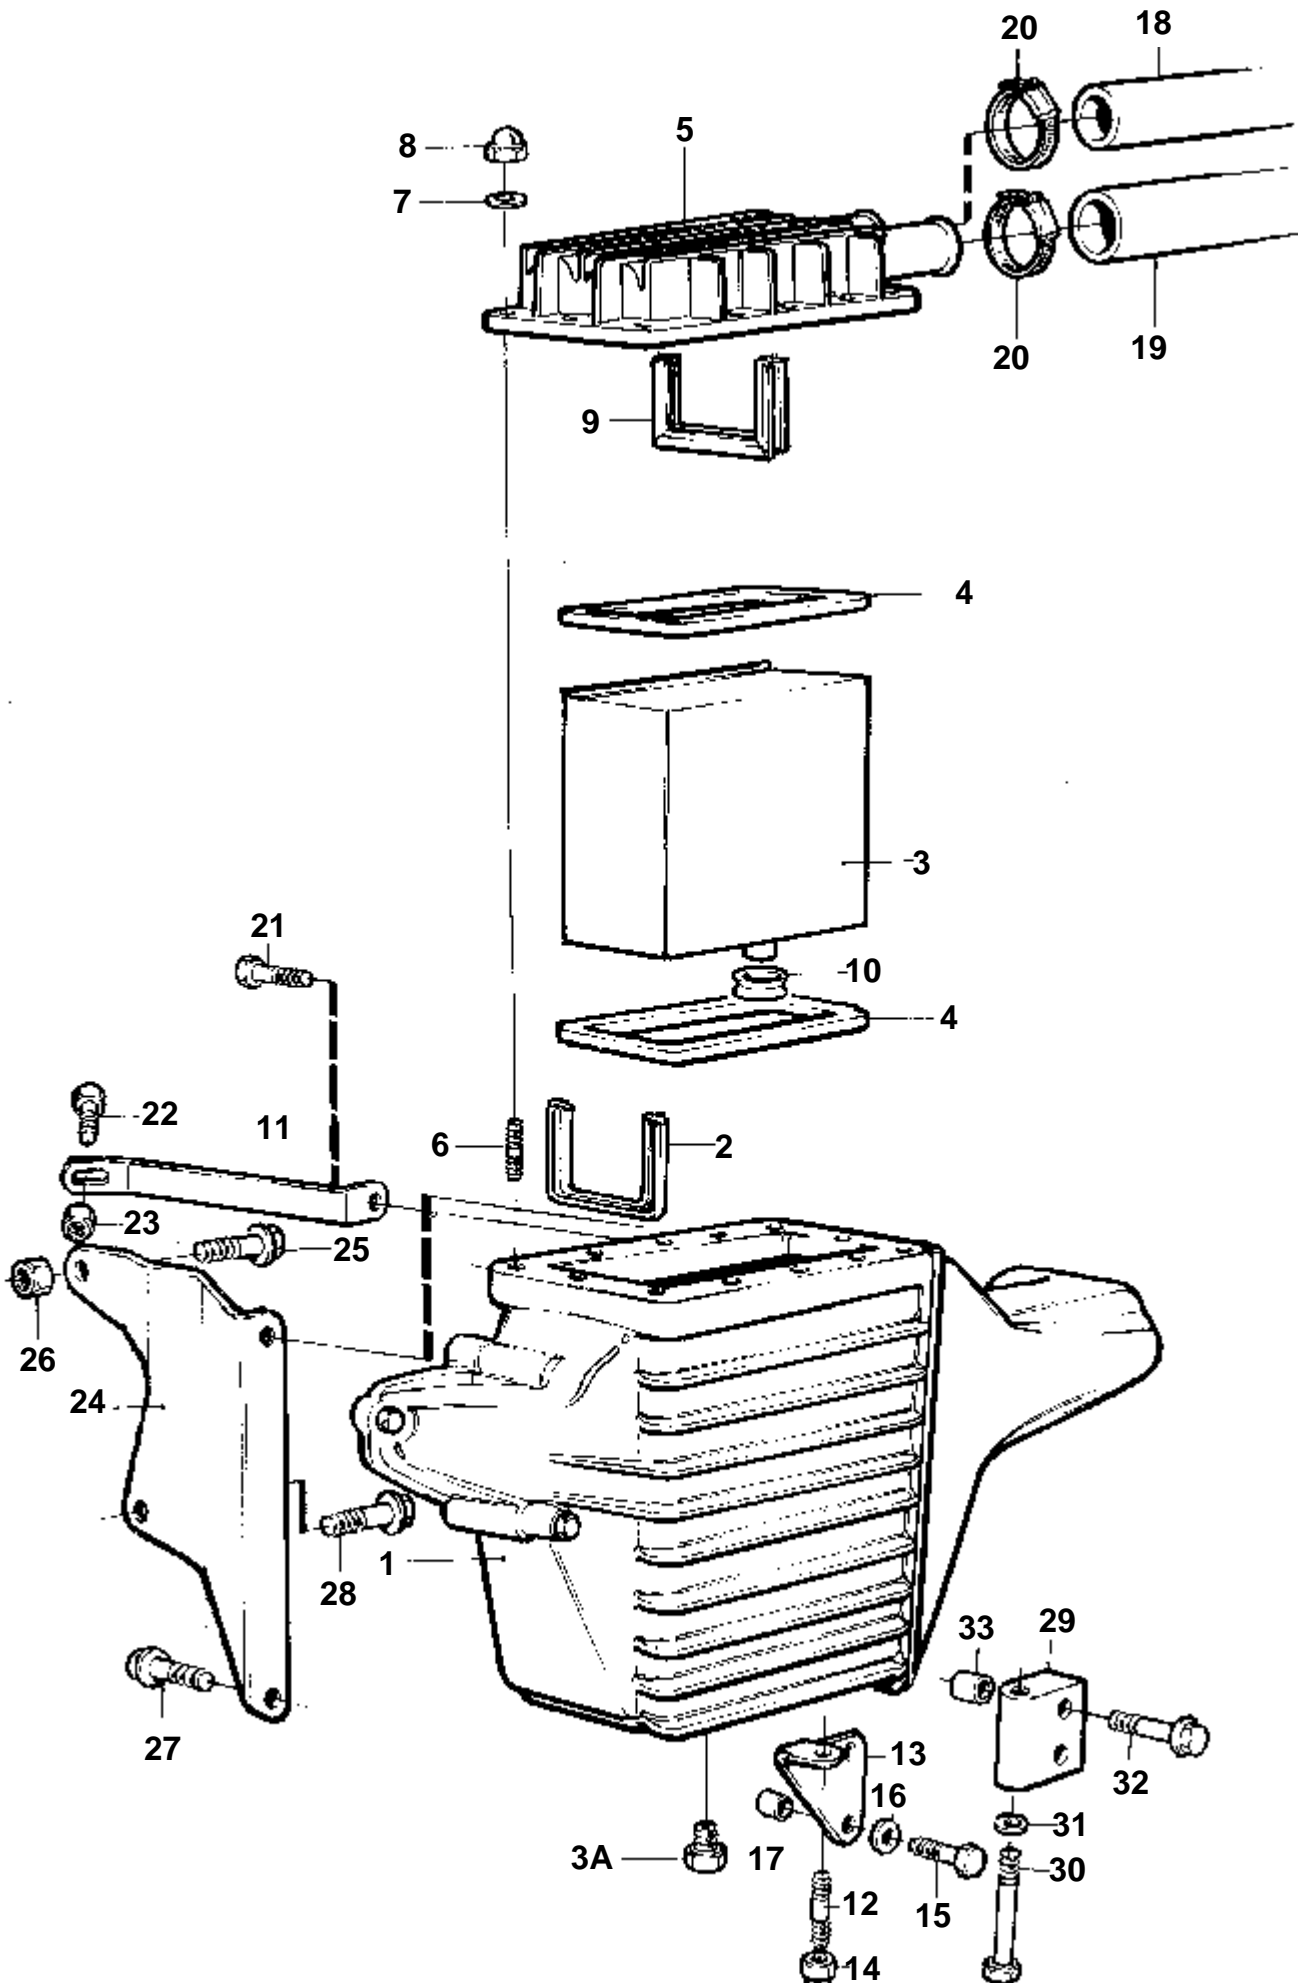

TMD31D, TAMD31D, AD31D, AD31XD

15493

TMD31D, TAMD31D, AD31D, AD31XD

RÉF	No Pièce	QTÉ	DÉSIGNATION	NOTES
1	838704	1	Boitier thermostat	
2	838739	1	Tuyau	
3	968927	2	Joint torique	
4	965183	2	Vis a bride	
5	952077	2	Bouchon	
6	1542198	1	Bague etancheite	
7	876128	1	Kit thermostat	81°C
8	416033	1	· Bague etancheite	
9	875849	1	Kit thermostat	81°C. Avec purgeur.
10	416033	1	· Bague etancheite	
11	876145	1	Kit support	
12	859229	2	· Retenue	
13	838807	1	· Bague etancheite	
14	963554	2	· Vis	
15	966170	2	· Ecrou	
16	965217	4	Vis a bride	
17	860449	1	Couvercle	
18	860214	1	Flexible purge	Turbo - boîtier de thermostat.
19	11994	2	Joint	
20	969299	1	Vis creuse	
21	860518	1	Raccord reducteur	
22	1542187	1	Joint	
23	955295	4	Vis	
24	960632	2	Bouchon	ANCIEN MODÈLE
	960632	1	Bouchon	VERSION RECENTE
25	957181	2	Joint	ANCIEN MODÈLE
	957181	1	Joint	VERSION RECENTE
26	861111	1	Flexible	Boîtier de thermostat - échangeur de température.
27	943478	1	Collier serrage	