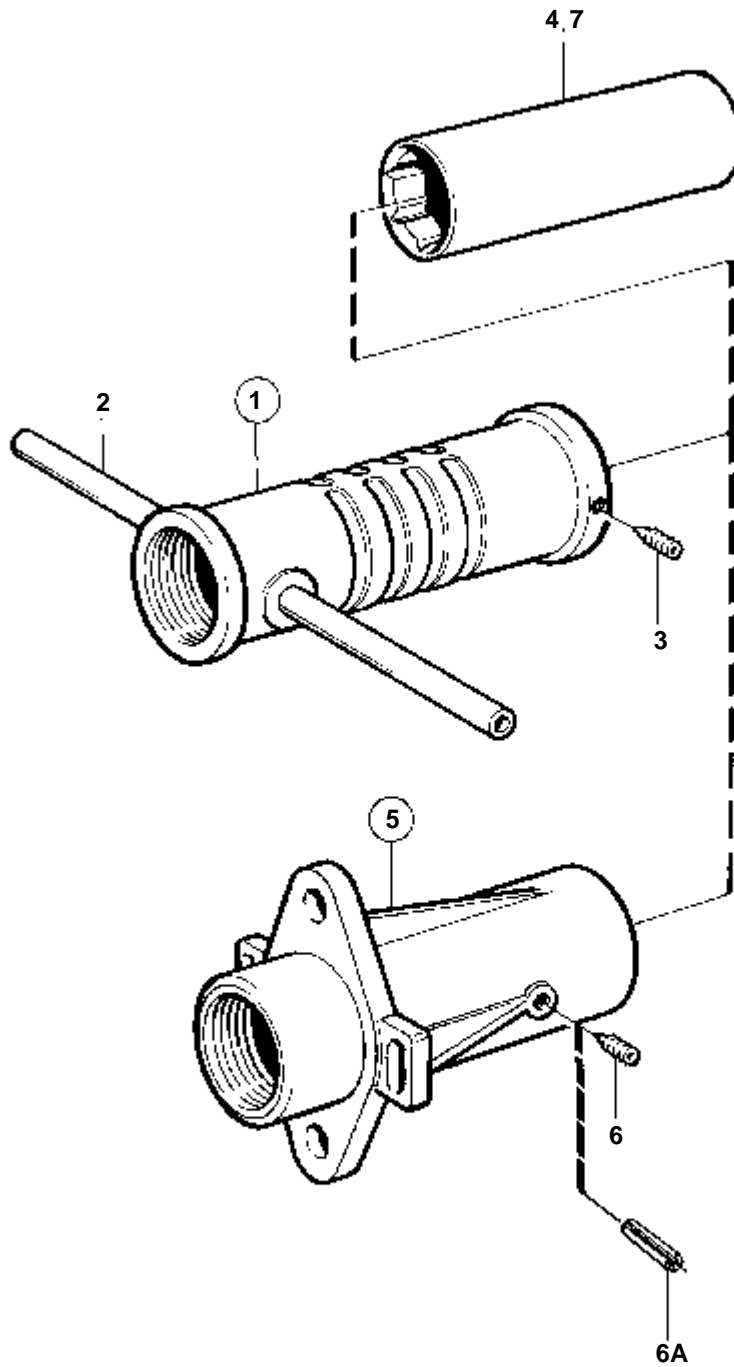

COMMON

RÉF	No Pièce	QTÉ	DÉSIGNATION	NOTES
1		1	Embrayage	Seulement preperce 20mm.
2		1	· Embrayage	
3	941909	4	· · Rondelle e'lasttique	
4	955849	4	· · Ecou	
5	959241	6	· · Vis	
6		1	· Bride	
7		4	· Goujon	
8	941908	4	· Rondelle e'lasttique	
9	970948	4	· Vis	(955318)

11583