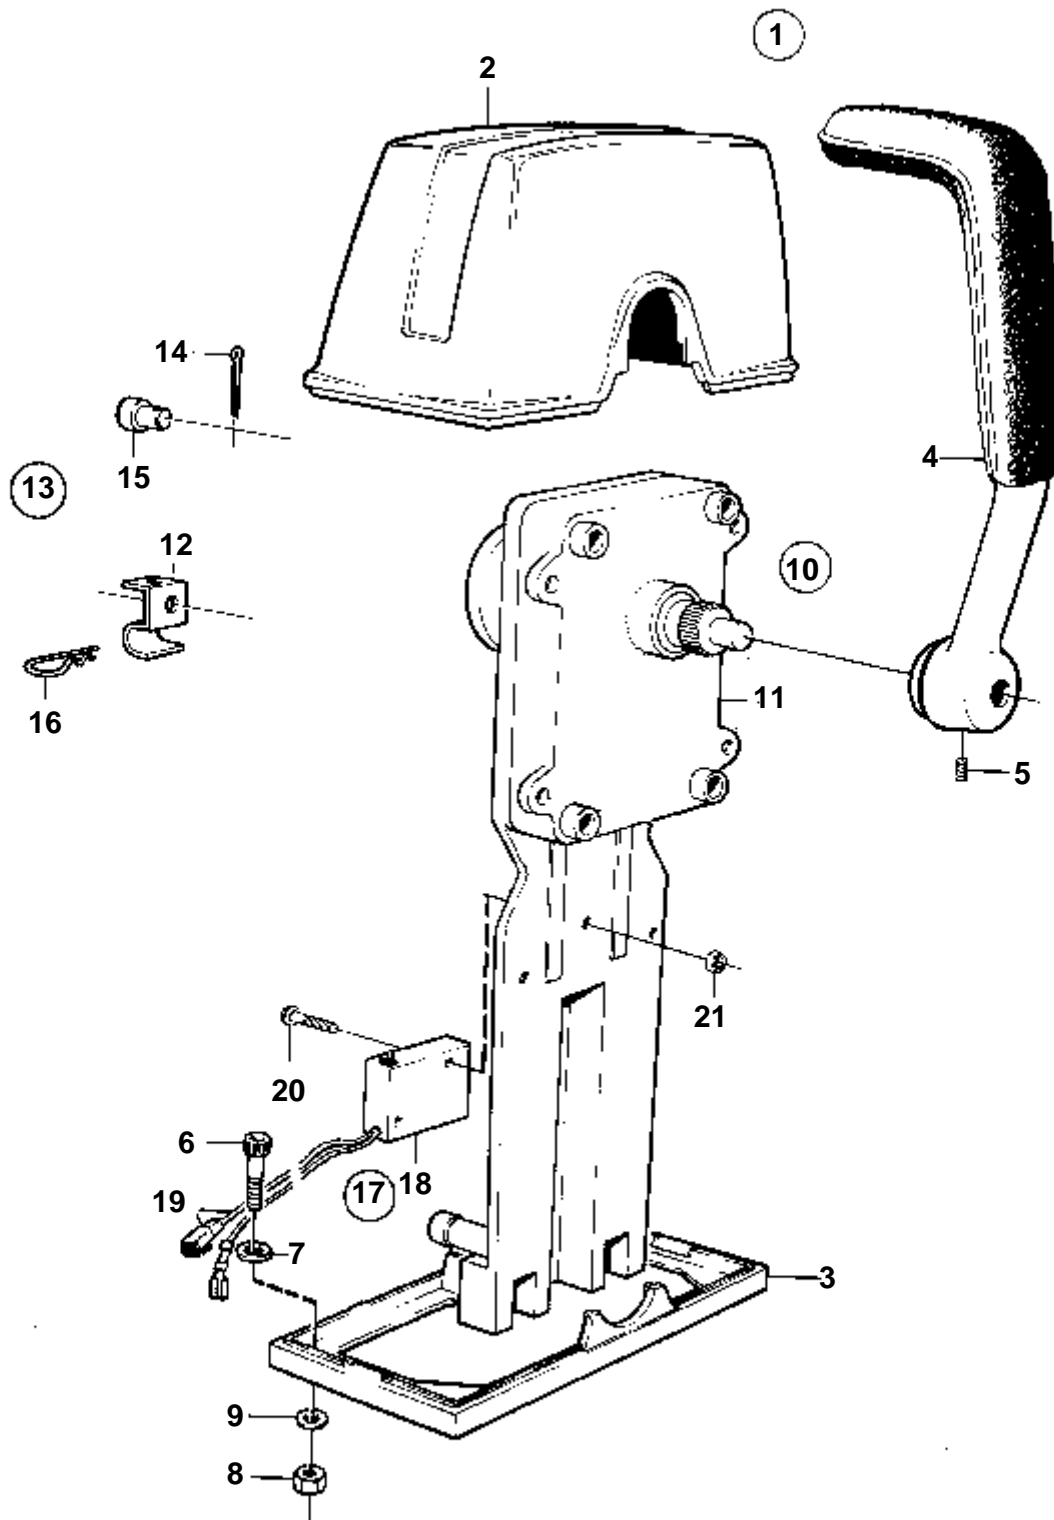

## TMD31D, TAMD31D, AD31D, AD31XD

RÉF	No Pièce	QTÉ	DÉSIGNATION	Voir	NOTES
1	858552	1	Console		
2	946471	1	Vis		L=16mm
	946441	1	Vis		L=20mm
3	838753	1	Console		
4	946440	2	Vis a bride		
5	945444	1	Vis a bride		
6	191172	1	Rondelle		
7	948645	1	Contre-ecrou		
8	819067	1	Etrier		
9	956078	2	Vis		
10	858261	1	Levier		
11	946544	1	Vis a bride		
12	949278	1	Contre-ecrou		
13	951674	1	Contre-ecrou		
14	843109	1	Bague		
15	843105	3	Rondelle entretoise		
16	843107	1	Fixation		
17	955274	1	Vis		
18	955278	1	Vis		
19		1	Cable de commande	231	
19A	955971	1	Joint torique		
20		1	Commande		
21	818478	1	Commande		L=3,3m
	818470	1	Cable de commande		L=6,9m
22	829241	1	· Poignee		
23	955857	2	· Ecrou		
24	955950	2	· Rondelle verrouillag		
25	955844	1	· Ecrou		
26	829070	1	Verrou de cable		
27	955894	2	Rondelle		
28	950363	1	Ecrou		
29		1	Douille entretoise		
30	947542	1	Vis		
31	861221	1	Kit regulateur de re		Pour doubles postes de commande.
32	819067	1	· Etrier		
33	819068	1	· Rondelle		
34	956078	2	· Vis		
35	951674	2	· Contre-ecrou		
36	861215	1	· Console		
37	955275	1	· Vis		
38	955971	2	· Joint torique		
39	946035	1	· Contre-ecrou		
40	843105	1	· Rondelle entretoise		
41	951674	1	· Contre-ecrou		
42	843105	3	· Rondelle entretoise		
43	861214	1	· Console		
44	843109	1	· Bague		
45	951674	1	· Contre-ecrou		