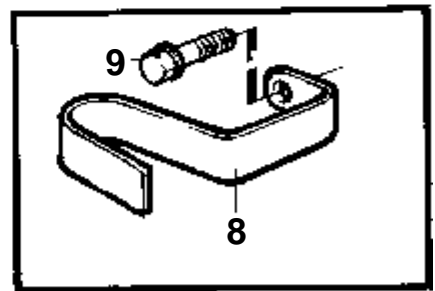

TMD31D, TAMD31D

11480

TMD31D, TAMD31D

RÉF	No Pièce	QTÉ	DÉSIGNATION	Voir	NOTES
1	860629	1	Pompe eau mer		
2	858467	1	Flasque entrainement	556	
3	968971	1	Joint torique		
4	946173	2	Vis a bride		
5	946671	1	Vis a bride		
6	860701	1	Console		
7	860700	1	Collier serrage		
8	861387	1	Console		
9	947760	1	Vis a bride		
10	857045	1	Collier serrage		
11	843075	1	Douille		
12	945444	1	Vis a bride		
13	955894	1	Rondelle		
14	846780	1	Console		
15	965181	1	Vis		
16	952640	1	Collier serrage		
17	968855	1	Vis a bride		
17A	955893	1	Rondelle		
18	860997	1	Flexible		Pompe à eau de mer - refroidisseur d'huile.
19	943476	1	Collier serrage		
20	860639	1	Flexible		Inverseur - pompe à eau de mer.
21	961669	2	Collier serrage