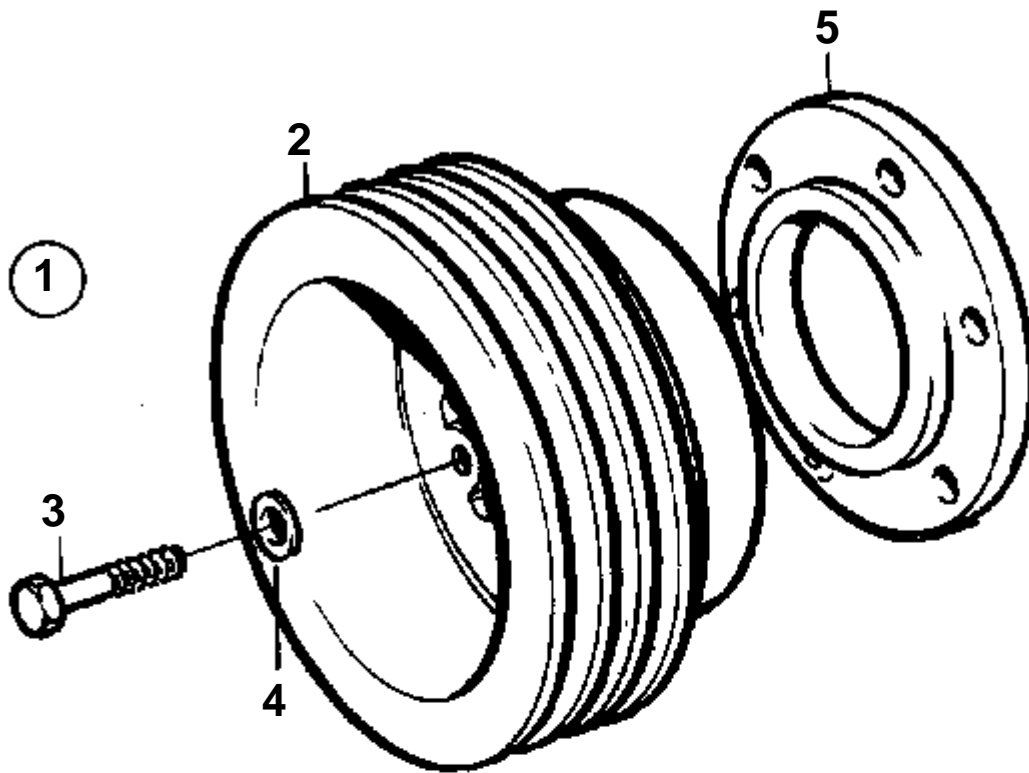

TAMD31D, AD31D

11511

TAMD31D, AD31D

RÉF	No Pièce	QTÉ	DÉSIGNATION	NOTES
1	860953	2	Console moteur	AVANT
2	965192	8	Vis a bride	
3	940280	8	Rondelle e'lasttique	
4	860952	1	Console moteur	BB, ARRIÈRE
	860954	1	Console moteur	TB, ARRIÈRE
5	940280	4	Rondelle e'lasttique	
	955897	2	Rondelle	
6	966343	3	Vis	L=35mm, TB
	966343	1	Vis	L=35mm, BB
	965226	2	Vis a bride	L=45mm, BB
7	876598	4	Ele'ment caoutchouc	
8	955900	4	Rondelle	
8A	860950	4	Vis de reglage	
9	955806	8	Ecrou	
10	955901	4	Rondelle	D=34mm
	978991	4	Rondelle	D=40mm
11	941913	4	Rondelle e'lasttique	