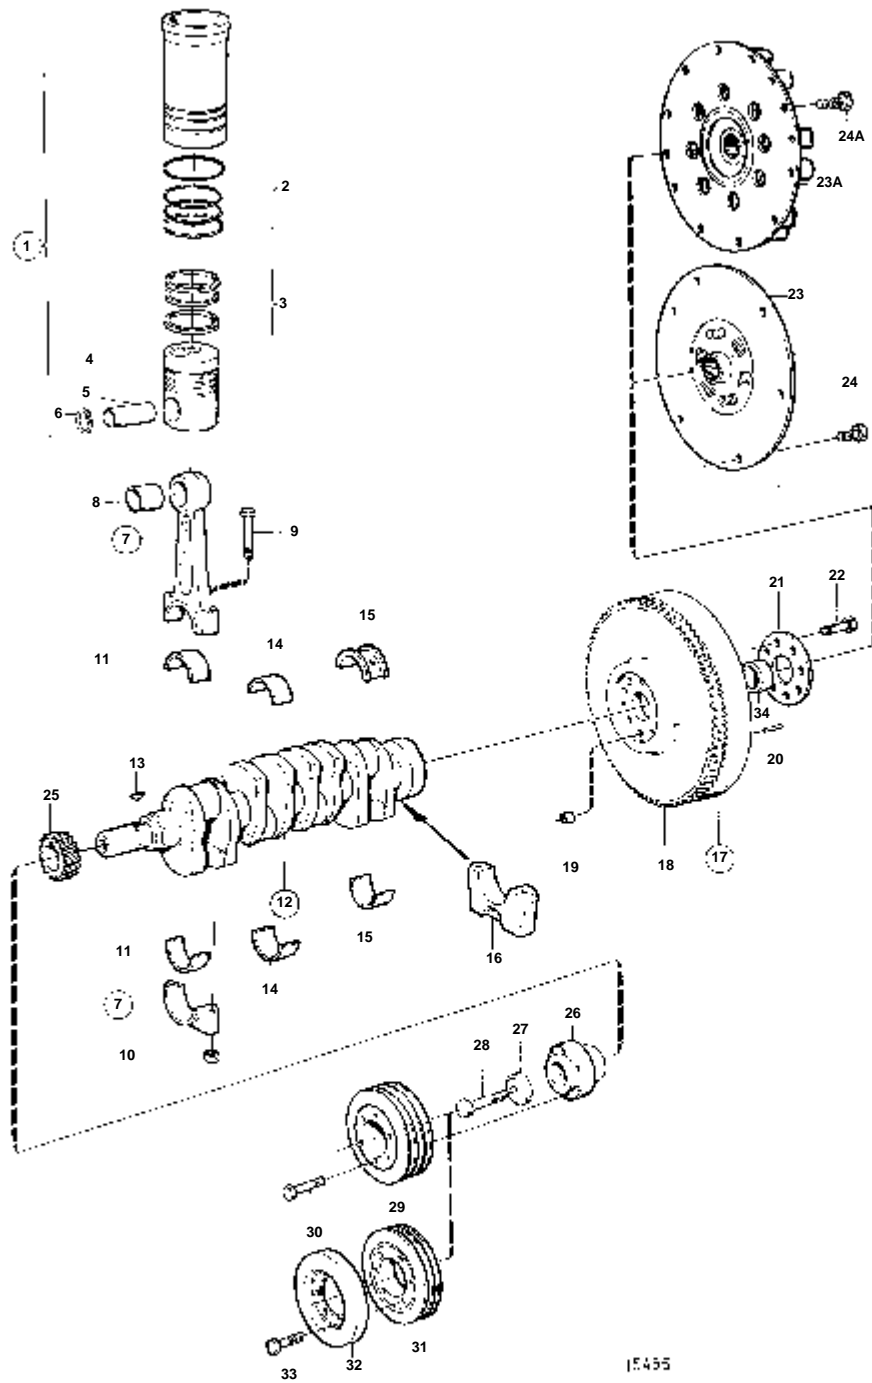

RÉF	No Pièce	QTÉ	DÉSIGNATION	NOTES
1	876261	4	Jeu chemises cylindr	SN-2203121341
	876784	4	Jeu chemises cylindr	SN2203121342-
2	275751	4	· Kit joints etancheit	
3	275350	4	· Jeu segments piston	POUR 876261
	876528	4	· Jeu segments piston	POUR 876784
4		4	· Piston	
5	422793	4	· Axe piston	
6	914519	8	· Anneau verrouillage	
7	1542072	4	Bielle assemble	SN-2203121329
	860381	4	Bielle assemble	SN2203121330-
8	1542076	4	· Bague	SN-2203121329
	860194	4	· Bague	SN2203121330-
9	1542077	8	· Vis	
10	1542078	8	· Ecrou	
11	876511	4	Jeu coussinets biell	STD D
	876512	4	Jeu coussinets biell	0,25mm REP. INF.
	876513	4	Jeu coussinets biell	0,50mm REP.INF.
	876514	4	Jeu coussinets biell	0,75mm REP.INF.
12	860614	1	Vilebrequin	
13	910118	1	· Clavette woodruff	
14	876515	4	Kit palier vilebrequ	STD D
	876516	4	Kit palier vilebrequ	0,25mm REP. INF.
	876517	4	Kit palier vilebrequ	U.S=0,50mm
	876518	4	Kit palier vilebrequ	0,75mm REP.INF.
15	876519	1	Palier	STD D
	876520	1	Palier	O.S=0,10mm/U.S=0,25mm
	876521	1	Palier	O.S=0,20mm/U.S=0,50mm
	876522	1	Palier	O.S=0,20mm/U.S=0,75mm
16		5	Chapea.palier vilebr	
17	861614	1	Volant	MS4B, BW, (861172)
	861614	1	Volant	HS1A
	860377	1	Volant	PRM, BW, M.D
18	829462	1	· Couronne	
19	415311	1	· Douille	
20	191873	3	· Goupille guide	
21	1542093	1	Plaque boulons	ANCIEN MODÈLE
				REPLACE PAR 861671
22	1544147	8	Vis	ANCIEN MODÈLE. Utilise avec la plaque de vis 1542093.
	861671	1	Kit vis	VERSION RECENTE. Le kit contient 8 vis.. Ne doit pas être utilisé avec la plaque de vis 1542093.
23	855389	1	Amortisseur	MS4B
		1	Amortisseur	PRM, BW, VOIR GROUPE 44
23A	872959	1	Amortisseur vibratio	HS1A
24	946173	6	Vis a bride	
24A	948217	6	Vis a bride	
25	1542305	1	Pignon	
26	1542196	1	Moyeu	
27	420124	1	Rondelle	
28	470366	1	Vis	(1542149)
29	838725	1	Amortisseur vibratio	
30	948217	6	Vis a bride	
34	872761	1	Bague