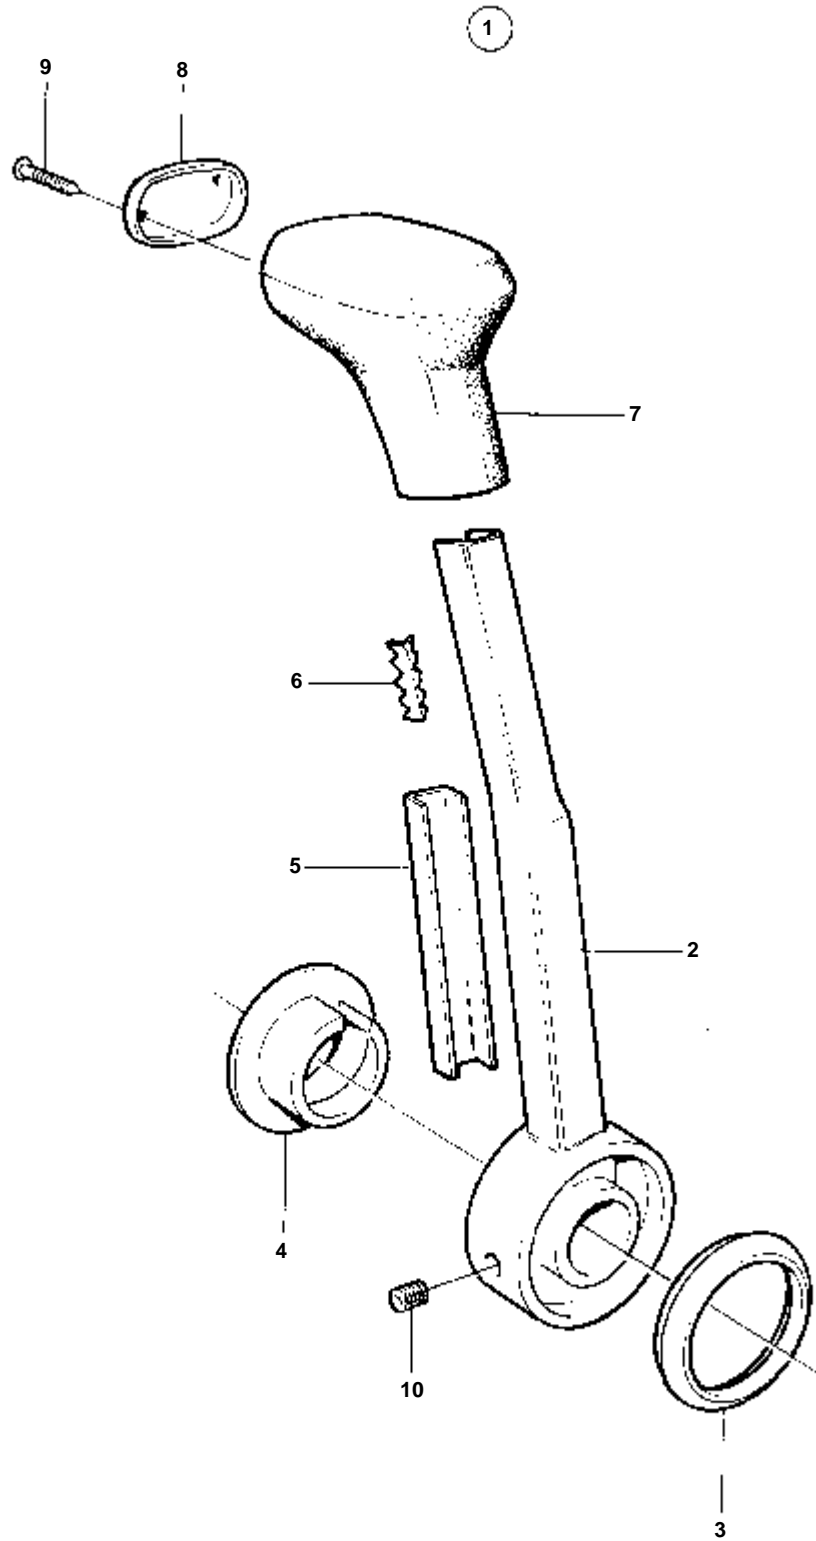

RÉF	No Pièce	QTÉ	DÉSIGNATION	Voir	NOTES
1	1140090	1	Kit montage		
2	853713	1	· Capot		
3A	852347	1	· Levier		
				266	
3C	853004	1	· Bouton-poussoir		
5	961330	4	· Vis		
7	1140095	1	Mecanisme de command		
8	17253	2	· Goupille fendue		
9	839638	2	· De		
10	852924	1	· Clip		
11	853423	1	· Retenue		
12	839664	1	· Vis		
13	940275	1	· Rondelle		
14	946435	1	· Contre-ecrou		
15		1	· Plaque fixation		
16	963548	4	· Vis		
17		4	· Ecrou		
18	946435	4	· Contre-ecrou		
19	855352	1	Contact posit.neutre		
20	850200	1	· Interrupteur		
21	946177	2	· Vis		
22	947536	2	· Ecrou		
23		X	· Cables et cosses de cable		VOIR GROUPE 30

COMMON

7597