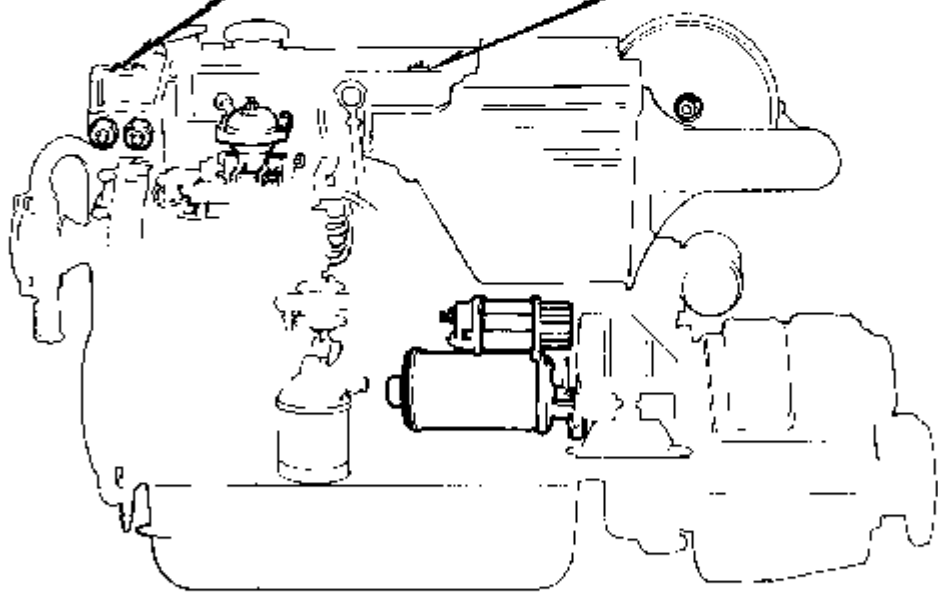

1

11082

COMMON

RÉF	No Pièce	QTÉ	DÉSIGNATION	NOTES
1	860935	1	Jeu de bougies	Pour un système électrique de 12V.
2	860339	1	· Relais	
3	858937	1	· Console	
4	965199	1	· Vis	
5	965483	1	· Ecrou	
6	876132	1	· Jeu de bougies	
7		2	· · Bougie prechauffage	
8	859211	2	· · Bague etancheite	
9		2	· · Joint torique	
10	859328	2	· · Douille pression	
11	941905	2	· · Rondelle e'lasttique	
12	965483	2	· · Ecrou	
13	673580	1	· Col caoutchouc	
14	860173	1	· Kit cables	ALT
15	859450	1	· Rail	ALT
16	860044	1	· Pont	ALT