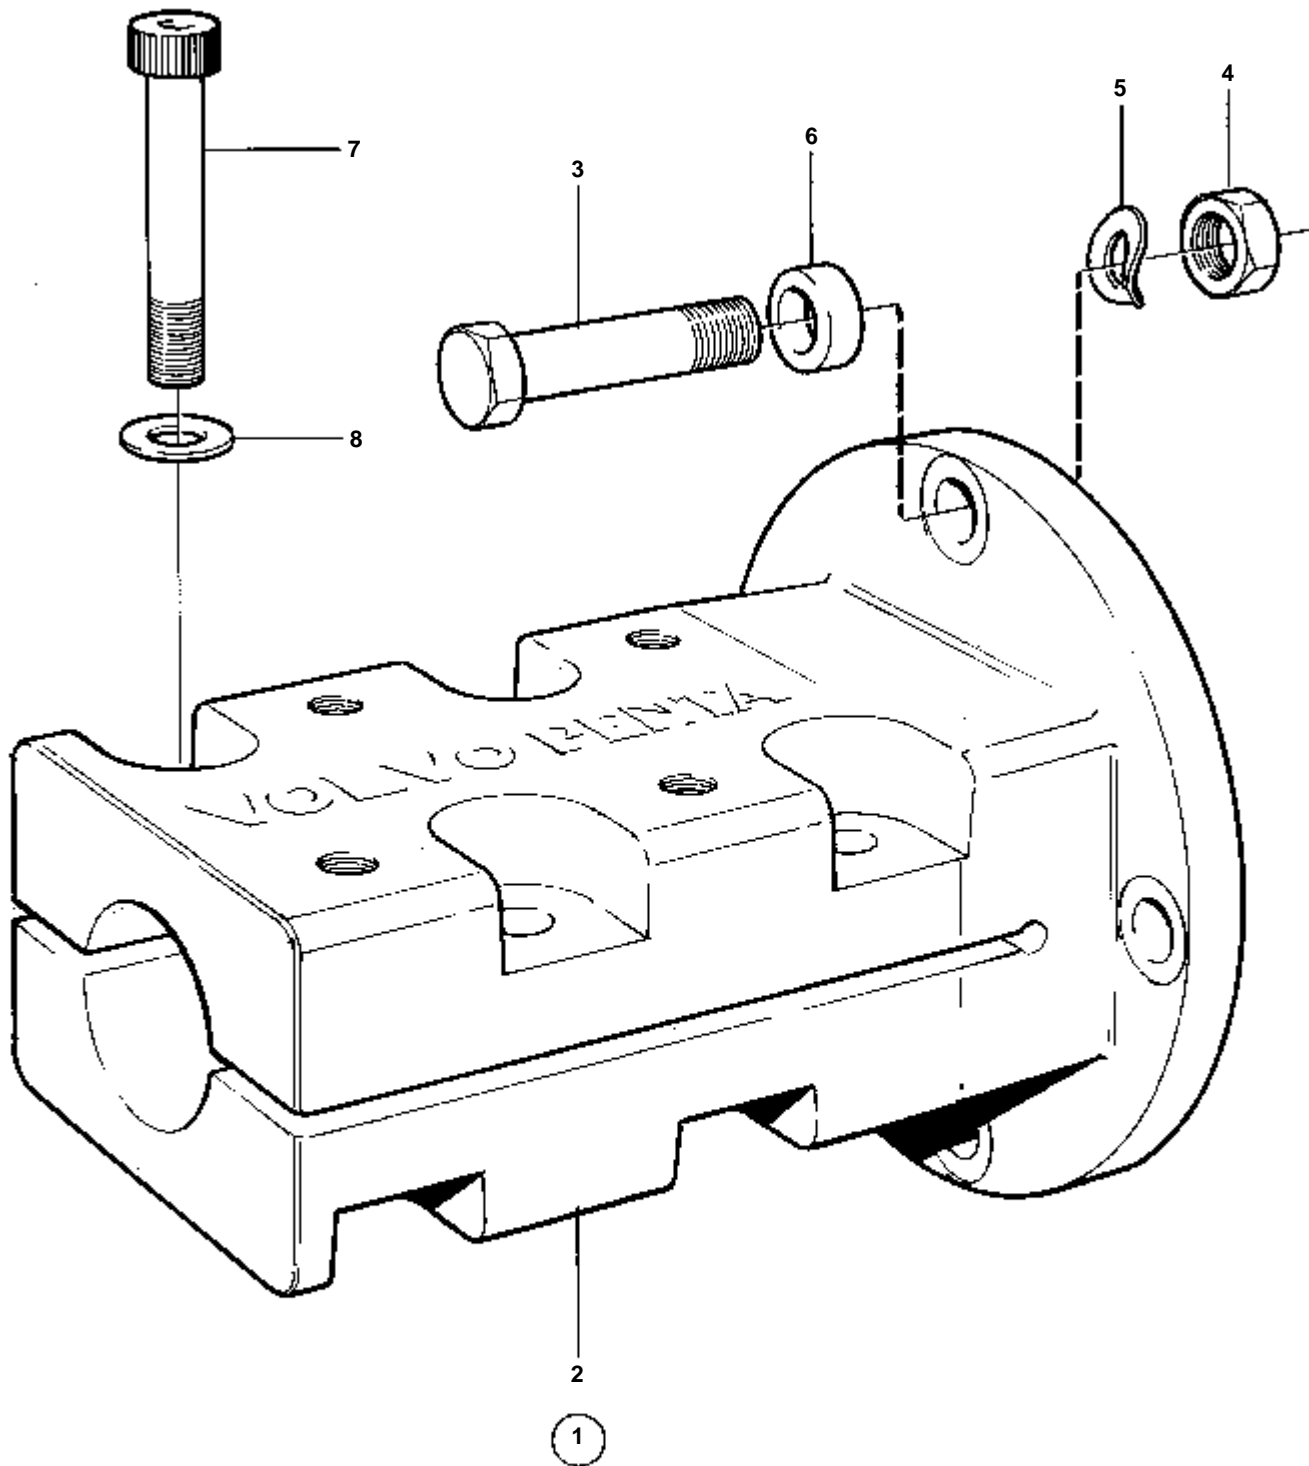

11346

RÉF	No Pièce	QTÉ	DÉSIGNATION	NOTES
1	872945	1	Accouplem.p.serrage	
2		1	· Bride	
3	955694	4	· Vis	
4	950375	4	· Ecrou	
5	941909	4	· Rondelle e'lastique	ANCIEN MODÈLE. Pas utilisé sur KAMD42.
6	860699	4	· Douille	L=7mm, POUR HS1A
7	948670	8	· Vis	
8	947345	8	· Rondelle