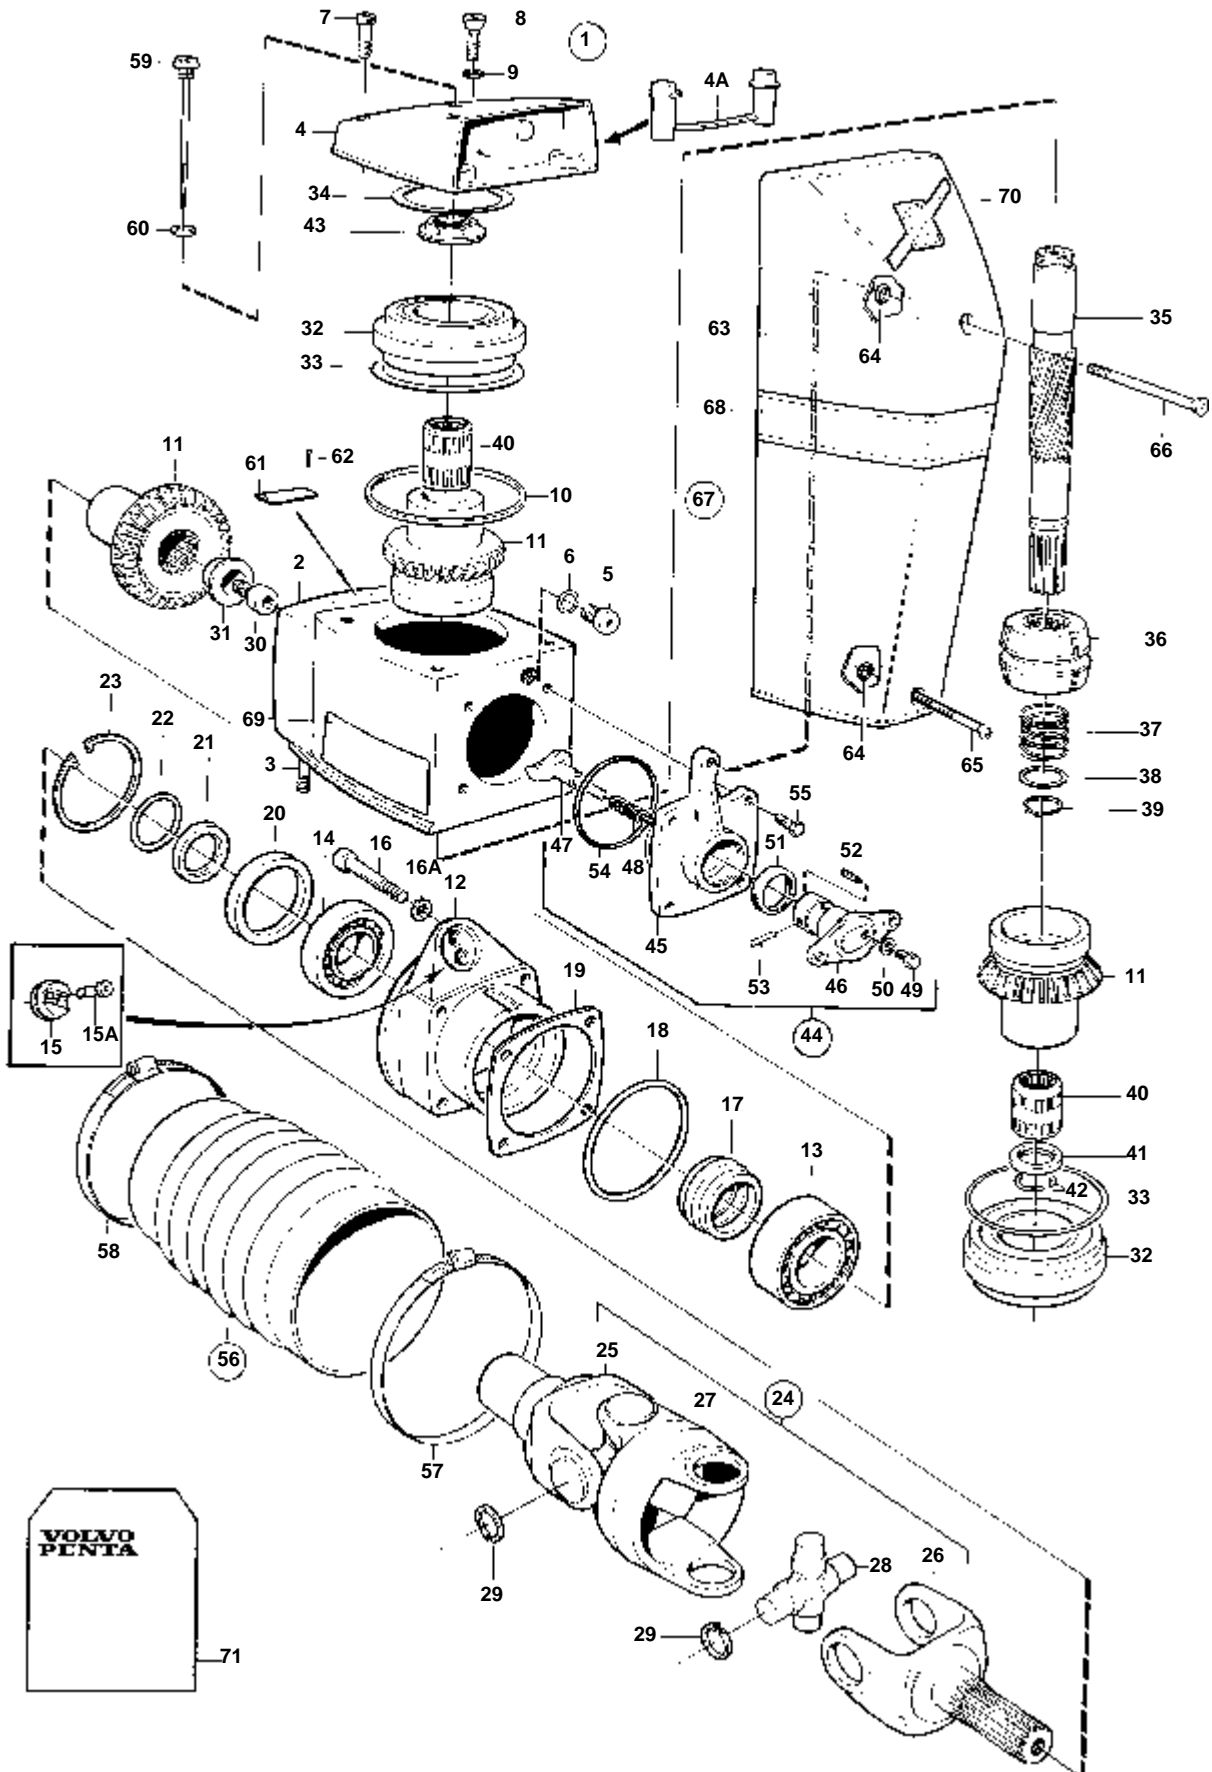

DP-D1

15160

DP-D1

RÉF	No Pièce	QTÉ	DÉSIGNATION	Voir	NOTES
1	873002	1	Superieur infe'rieur		
2	854571	1	· Carter		
3	977241	2	· Goujon		
4	854677	1	· Couvercle		
4A	854198	1	· Tampon plastique		
5	814179	1	· Bouchon		
6	897682	1	· Joint		Inclus dans le kit de joint.
7	941807	3	· Vis		
8	814643	1	· Vis creuse		
9	955989	1	· Joint torique		Inclus dans le kit de joint.
10	832669	1	· Joint		Inclus dans le kit de joint.
11	853917	1	· Jeu pignons		
12	854025	1	· Presse-étoupe		
13	853949	1	· Roulement rouleaux		
14	183247	1	· Palier		
15	852705	1	· Axe palier		
15A	941807	2	· Vis		
16	956591	4	· Vis		
16A	942598	4	· Rondelle		
17	853484	1	· Douille tension		
18	925095	1	· Joint torique		Inclus dans le kit de joint.
19	853034	X	· Cale réglage		E=0,10mm
	853035	X	· Cale réglage		E=0,15mm
	853036	X	· Cale réglage		E=0,35mm
20	839253	1	· Bague etancheite		Inclus dans le kit de joint.
21	832675	1	· Rondelle		
22	956000	1	· Joint torique		Inclus dans le kit de joint.
23	914538	1	· Anneau verrouillage		
24	854615	1	· Joint cardan		
25	854616	1	· · Fourche		
26	854617	1	· · Fourche		
27	854618	1	· · Piece intermediaire		
28	854619	2	· · Croisillon		
29	24383	8	· · Anneau verrouillage		
30	854201	1	· Vis		
31	853026	1	· Rondelle		
32	854670	2	· Roulement billes		
33	943869	X	· Cale réglage		E=0,05mm
	946179	X	· Cale réglage		E=0,10mm
	943870	X	· Cale réglage		E=0,20 mm
34	941826	X	· Cale réglage		E=0,05mm
	941827	X	· Cale réglage		E=0,20 mm
	948230	X	· Cale réglage		E=0,35mm
35	853916	1	· Arbre		
36	854222	1	· Douille coulissante		
			· Bulletins 48-38	48-38-EN	Mécanisme de changement de marche, DPX-S1
37	813970	1	· Ressort		
38	854126	1	· Rondelle		
39	951078	1	· Circlip		
40	853819	2	· Roulement aiguilles		
41	854192	1	· Bague entretoise		
42	853888	2	· Anneau verrouillage		
43	854228	1	· Ecrou		0,0mm
	854229	1	· Ecrou		0,2mm
	854230	1	· Ecrou		0,4mm
	854265	1			0,6mm
44		1	· Me'canisme de change		
45	872993	1	· · Carter palier		
			· · Bulletins 48-38	48-38-EN	Mécanisme de changement de marche, DPX-S1
46	897816	1	· · Piston excentrique		
			· · Bulletins 48-38	48-38-EN	Mécanisme de changement de marche, DPX-S1
47	839646	1	· · Talon guidage		
48	814184	1	· · Ressort		
49	897711	1	· · Vis		
50	897871	X	· · Rondelle ajustee		
51		1	· · Bague etancheite		
52	951924	1	· · Goupille de serrage		
53	942871	1	· · Goupille		
54	925093	1	· · Joint torique		Inclus dans le kit de joint.
55	940169	4	· Vis		
56	876294	1	· Jeu soufflet		
57	853013	1	· · Collier serrage		
58	853012	1	· · Collier serrage		
59	839351	1	· Jauge d'huile		
60	955974	1	· Joint torique		Inclus dans le kit de joint.
61	853706	1	· Plaque type		
62	804269	2	· Vis commande		
63	854604	1	Capot recouvrement		Inclus dans la transmission complète.
64	925052	2	Bague caoutchouc		Inclus dans la transmission complète.
65	854661	1	Vis		Inclus dans la transmission complète.
66	872027	1	Vis		Inclus dans la transmission complète.
67	876636	1	Lot d'autocollants		
68	872866	1	· Autocollant		Inclus dans le kit de joint.
69	872868	1	· Autocollant		BB. Inclus dans la transmission complète.
	872867	1	· Autocollant		TB. Inclus dans la transmission complète.
70	854144	1	Autocollant		Inclus dans la transmission complète.
71	876266	1	Kit joints, engrenage superieur		VOIR GROUPE 99