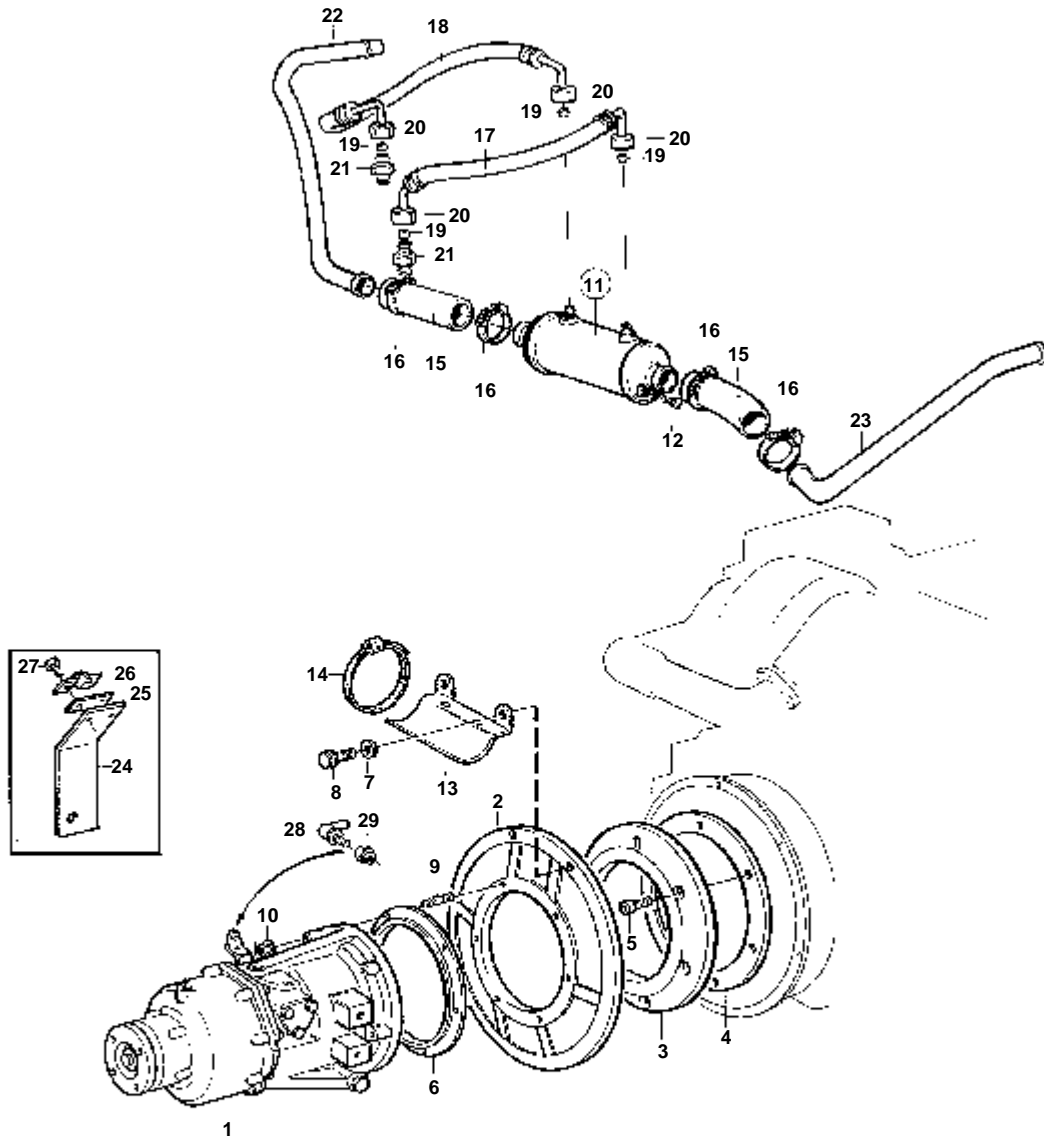

TMD31D, TAMD31D

9467

TMD31D, TAMD31D

RÉF	No Pièce	QTÉ	DÉSIGNATION	NOTES
1			Inverseur marche	
2	829489	1	Couvercle	
3	854321	1	Amortisseur	
4	859957	1	Anneau	
5	941761	6	Vis	
6	859566	1	Bague entretoise	
7	941908	11	Rondelle e'lastique	
8	946752	11	Vis a bride	
9	953084	6	Goujon	
10	971095	6	Ecrou	
11	855756	1	Radiateur huile	
12	180759	1	Bouchon	
13	859592	1	Console	
14	961674	2	Collier serrage	
15	949315	2	Flexible	L=60mm
16	961669	4	Collier serrage	
17	841171	1	Flexible	L=400mm
18	829260	1	Flexible	L=500mm
19	956970	4	Bague surete	
20	956984	4	Ecrou	
21	941750	2	Raccord	
22	859590	1	Conduit refroidissem	
23	858616	1	Conduit refroidissem	
24	844359	1	Console	
25	819068	1	Rondelle	
26	819067	1	Etrier	
27	950021	1	Vis	
28	813042	1	Rotule articulation	
29	951674	2	Contre-ecrou