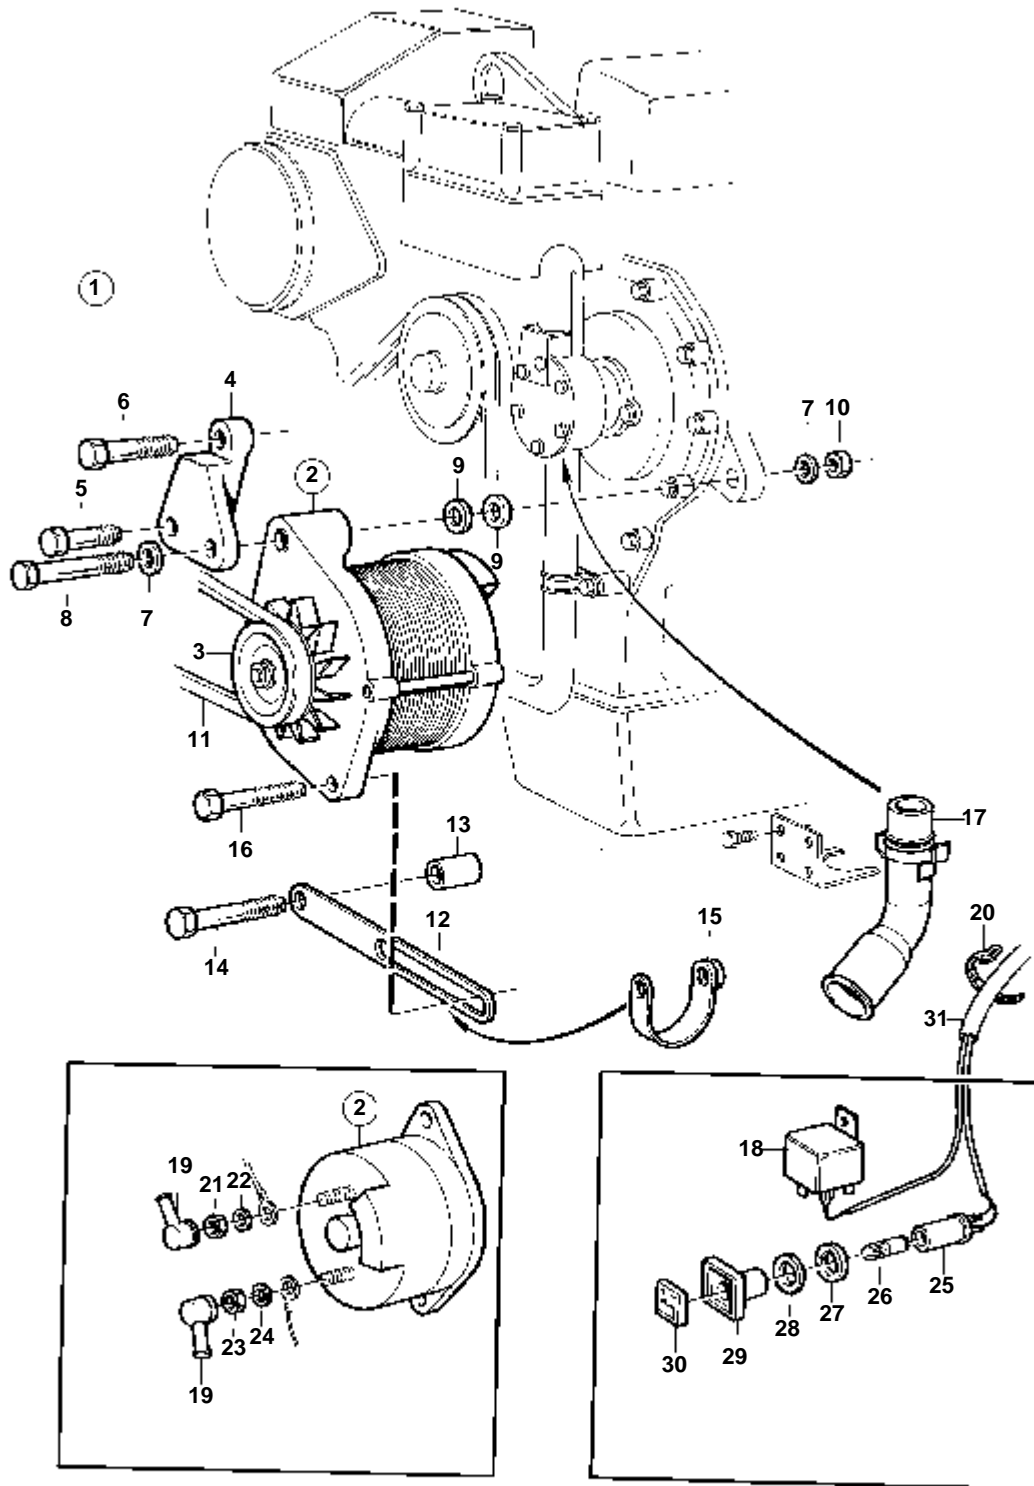

COMMON

8432

COMMON

RÉF	No Pièce	QTÉ	DÉSIGNATION	Voir	NOTES
1	858679	1	Kit alternateur		24V 25A
2	849602	1	· Alternateur		28V 30A
3	841813	1	· Poulie	1733	
4	843057	1	· Console		
5	965183	1	· Vis a bride		
6	965180	1	· Vis a bride		
7	941908	2	· Rondelle e'lasttique		
8	955332	1	· Vis		
9	192495	2	· Rondelle		
10	971095	1	· Ecrou		
11	967109	1	· Courroie trapezoidal		
12	843055	1	· Bride serrage		
13	843075	1	· Douille		
14	965183	1	· Vis a bride		
15	466735	1	· Oeillet de tension		
16	947760	1	· Vis a bride		
17	858559	1	· Raccord flexible		
18	872300	1	· Relais		
19	842150	1	· Capuchon de protect		
20	948210	X	· Ruban serrage		
21	955780	1	· Ecrou		
22	941905	1	· Rondelle e'lasttique		
23	955781	1	· Ecrou		
24	941906	1	· Rondelle e'lasttique		
25	808175	1	· Porte-lampe		
26	182059	1	· Ampoule		
27	967583	1	· Retenue		
28	829714	1	· Joint		
29	838455	1	· Retenue		
30	838457	1	· Ruban symbole		
31		X	· Cables et cosses de cable