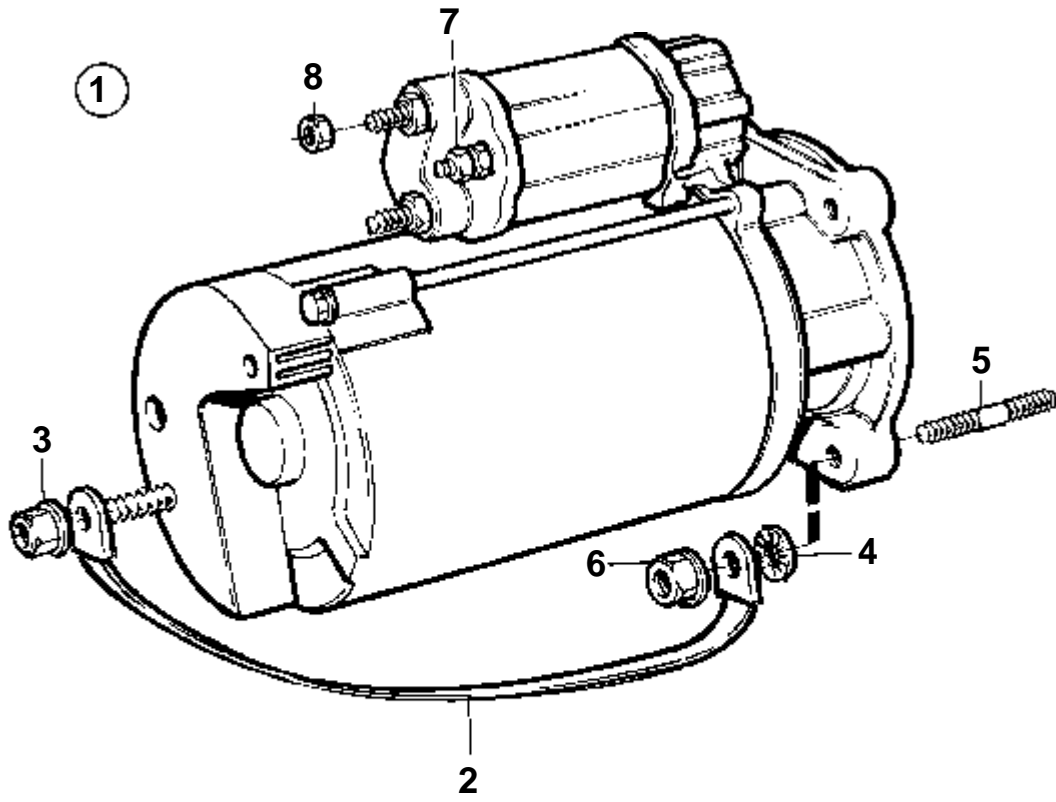

COMMON

RÉF	No Pièce	QTÉ	DÉSIGNATION	NOTES
1	858968	1	Distrib.air surcharg	REPLACE PAR 873120
2		1	· Distrib.air surcharg	
3	941906	2	· Rondelle e'lasttique	
4	955781	2	· Erou	

TMD31D, TAMD31D

11119