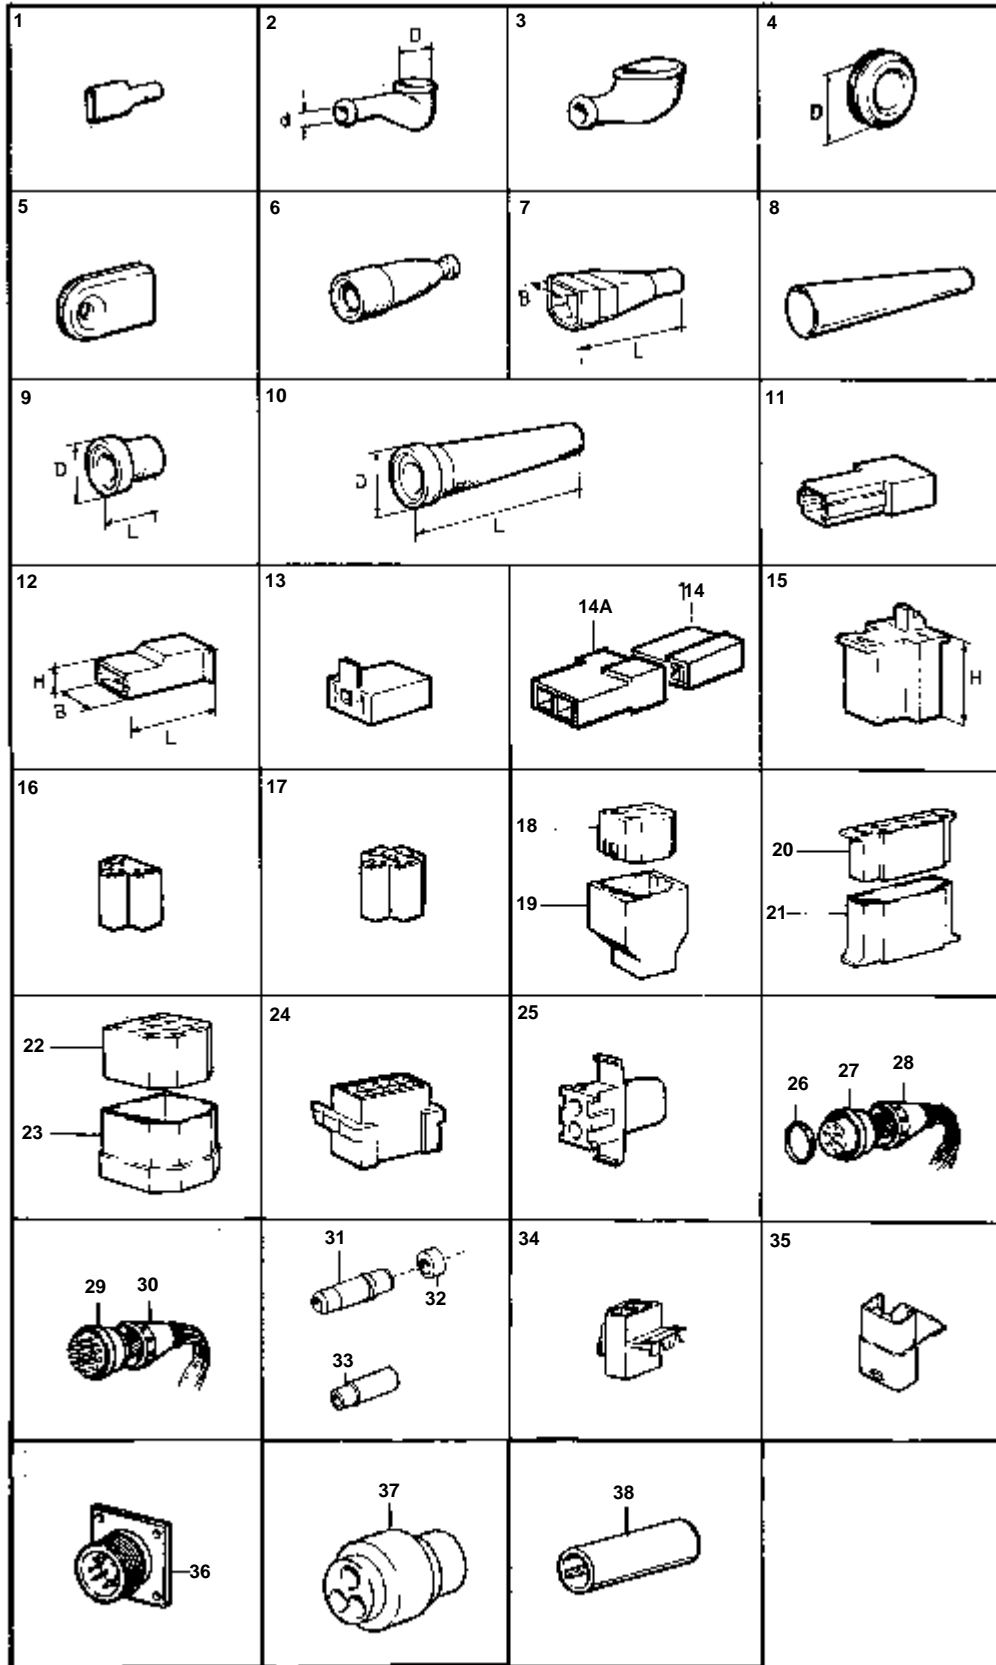

COMMON

15570

COMMON

RÉF	No Pièce	QTÉ	DÉSIGNATION	NOTES
1	959046	X	Manchon protection	D.l=9mm
2		X	Capuchon caoutchouc	D=16mm D=14mm
	829200	X	Capuchon de protect	D=16mm D=6mm
	76614	X	Col caoutchouc	D=12mm D=6mm
	842150	X	Capuchon de protect	D=16mm D=10mm
	673580	X	Col caoutchouc	D=24mm d=11mm
3		X	Capuchon de protect	
4	941269	X	Passe-cable	D=25mm
	821053	X	Bague caoutchouc	D=35mm
5	823759	X	Passe-cable	
6		X	Capot caoutchouc	
		X	Capot caoutchouc	
7		X	Capuchon de protect	L=88mm LA=32,5mm
8		X	Isolation	NOIR, POUR 844280
		X	Isolation	ROUGE, POUR 844280
9	847005	X	Col etancheite	L=4,6mm D=3,0mm
10	847005	X	Col etancheite	L=100mm D=20mm
11	958207	X	Fiche isolante	1 borne.
12	947848	X	Douille isolante	L=20mm H=5,5mm LA=7,8mm. 1 borne.
		X	Douille isolante	L=24mm H=7,0mm LA=10,2mm. 1 borne.
		X	Isolant	POUR 958207. 1 borne.
	949597	X	Isolant	L=24mm H=6,6mm LA=10,0mm
	943511	X	Douille isolante	L=24,5mm H=4,9mm LA=8,8mm. 1 borne.
	1578937	X	Douille isolante	L=24mm H=6,5mm LA=10,0mm. 1 borne.
13	1578937	X	Douille isolante	2 bornes.
14	958210	X	Douille isolante	2 bornes.
14A	958209	X	Fiche isolante	2 bornes.
15	945469	X	Douille isolante	L=23mm. 3 bornes.
		X	Isolant	L=24mm, POUR 881485. 3 bornes.
16		X	Douille isolante	3 bornes.
17	1214948	X	Douille isolante	5 bornes.
18	948856	X	Douille isolante	
19	948855	X	Fiche isolante	4 bornes.
20	941104	X	Douille isolante	8 bornes.
21	941105	X	Douille isolante	8 bornes.
22	945830	X	Douille isolante	11 bornes.
23	945831	X	Fiche isolante	11 bornes.
24	944077	X	Isolant	8 bornes.
	853014	X	Douille isolante	Pour instrument de réglage d'assiette. 9 bornes.
	948294	X	Douille isolante	9 bornes.
25	948995	X	Fiche isolante	2 bornes.
26	846615	X	Bague etancheite	
27	846612	X	Douille de contact	16 bornes.
28	846613	X	Cable decharge	
29	846647	X	Fiche de contact	16 bornes.
30	846613	X	Cable decharge	
31	1608765	X	Isolation	POUR 965824
32	1608766	X	Joint	POUR 1608765
33	1598753	X	Isolation	POUR 949371
34	1307048	X	Douille isolante	
35	1307049	X	Fiche isolante	
36	846611	X	Douille de contact	
37	853498	X	Douille isolante	3 bornes.
38	1624394	X	Diode