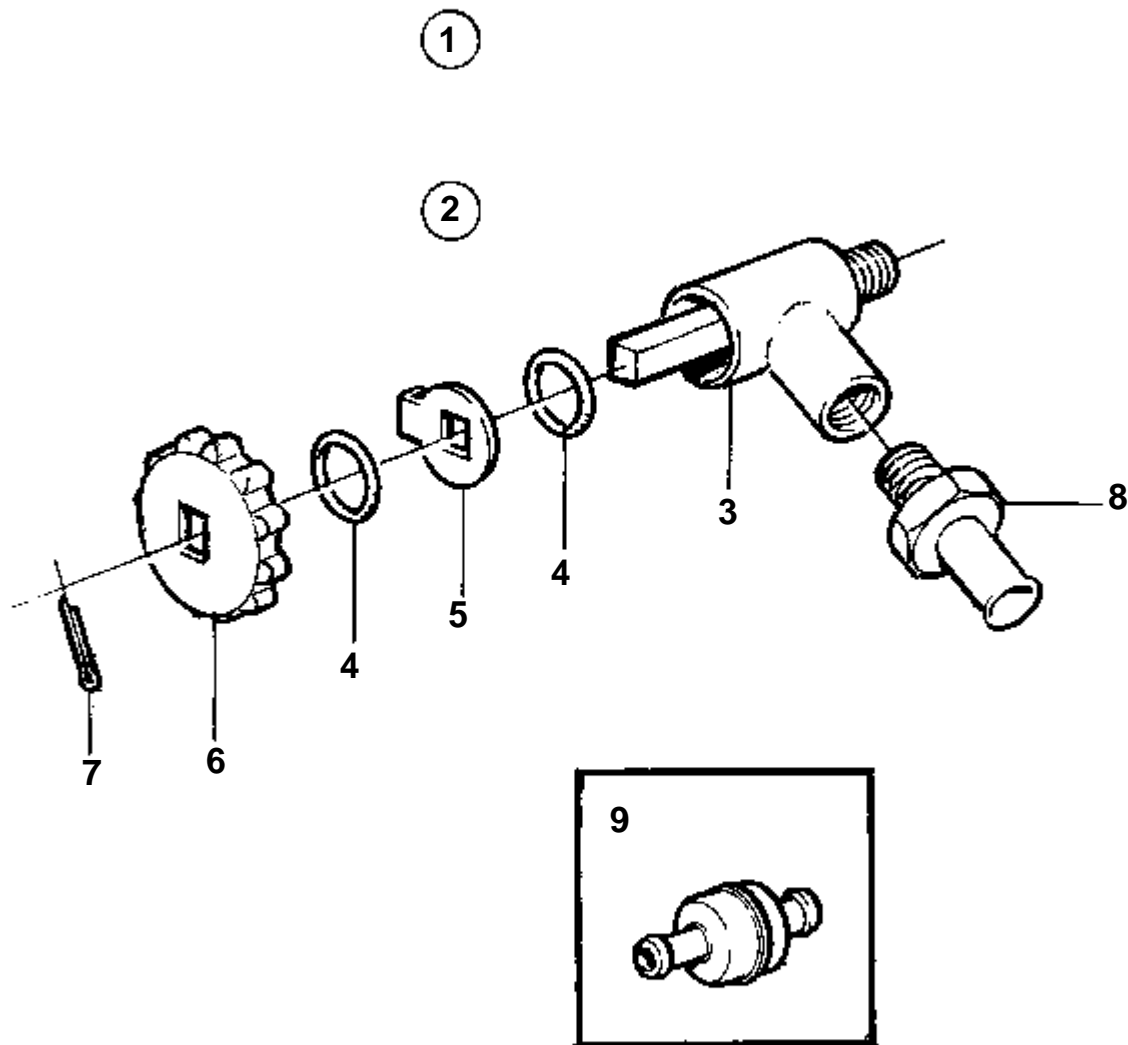

15607

COMMON

RÉF	No Pièce	QTÉ	DÉSIGNATION
1	858575	1	Prise d'eau chaude
2	851777	2	· Gruer
3		2	· · Boitir de trecuit
4	955989	4	· · · Joint torique
5	851783	2	· · · Rondelle verrouillag
6		2	· · · Poignee
7	949791	2	· · · Goupille fendue
8	851779	2	· Raccord
9	855844	1	Thermostat