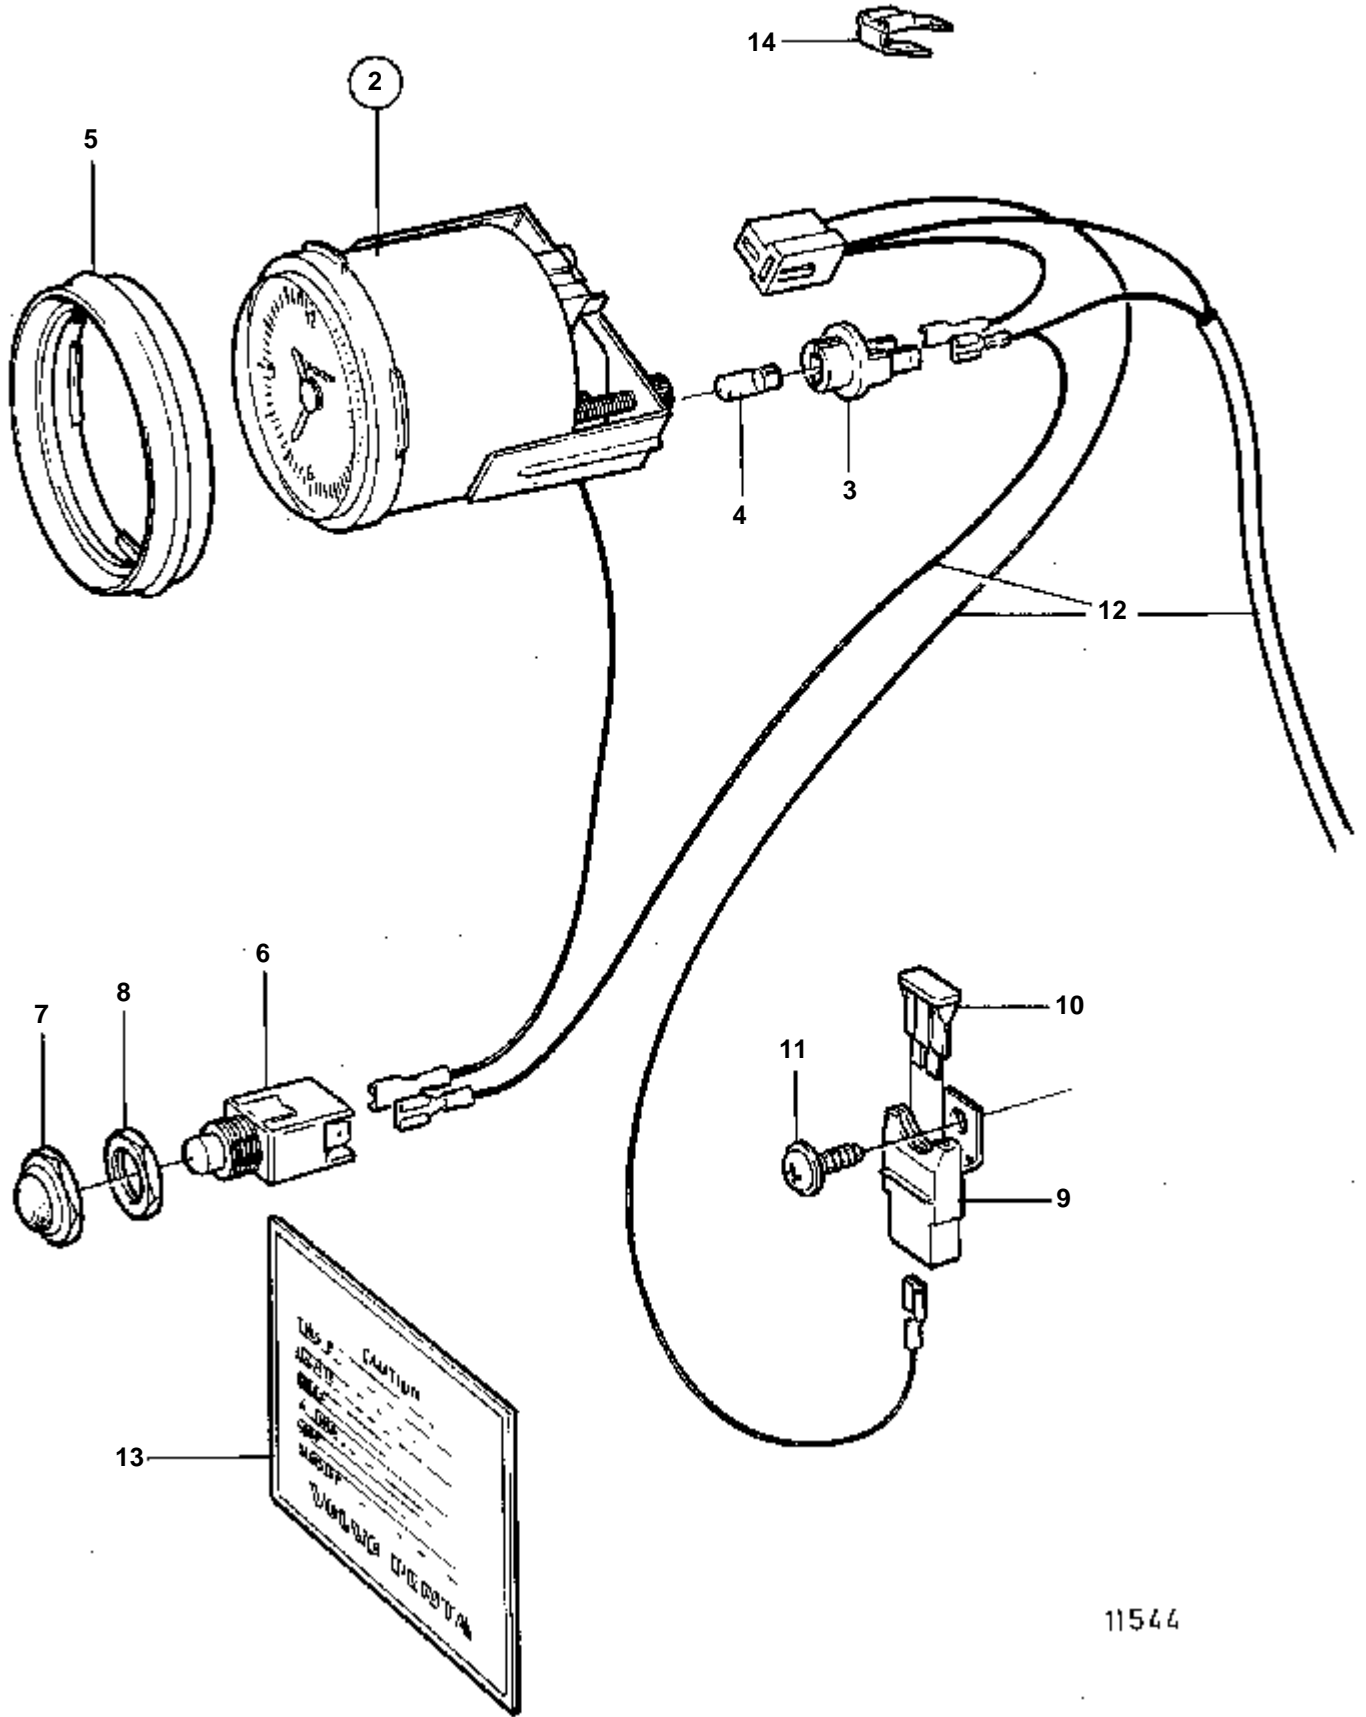

COMMON

1

11544

COMMON

RÉF	No Pièce	QTÉ	DÉSIGNATION	NOTES
1	1140597	1	Kit montre	
2	856814	1	· Montre	
3	863945	1	· · Porte-lampe	
4	863946	1	· · · Ampoule	
5	858643	1	· Bague frontale	
6	828584	1	· Interrupteur	
7	828586	1	· Ecrou	
8	872407	1	· Ecrou	
9	1323312	1	· Porte-fusible	
10	969115	1	· Fusible	
11	965391	1	· Vis	3A (965391)
12	872492	1	· Kit cables	
13	841242	1	· Autocollant	
14	943950	1	· Casse de cables