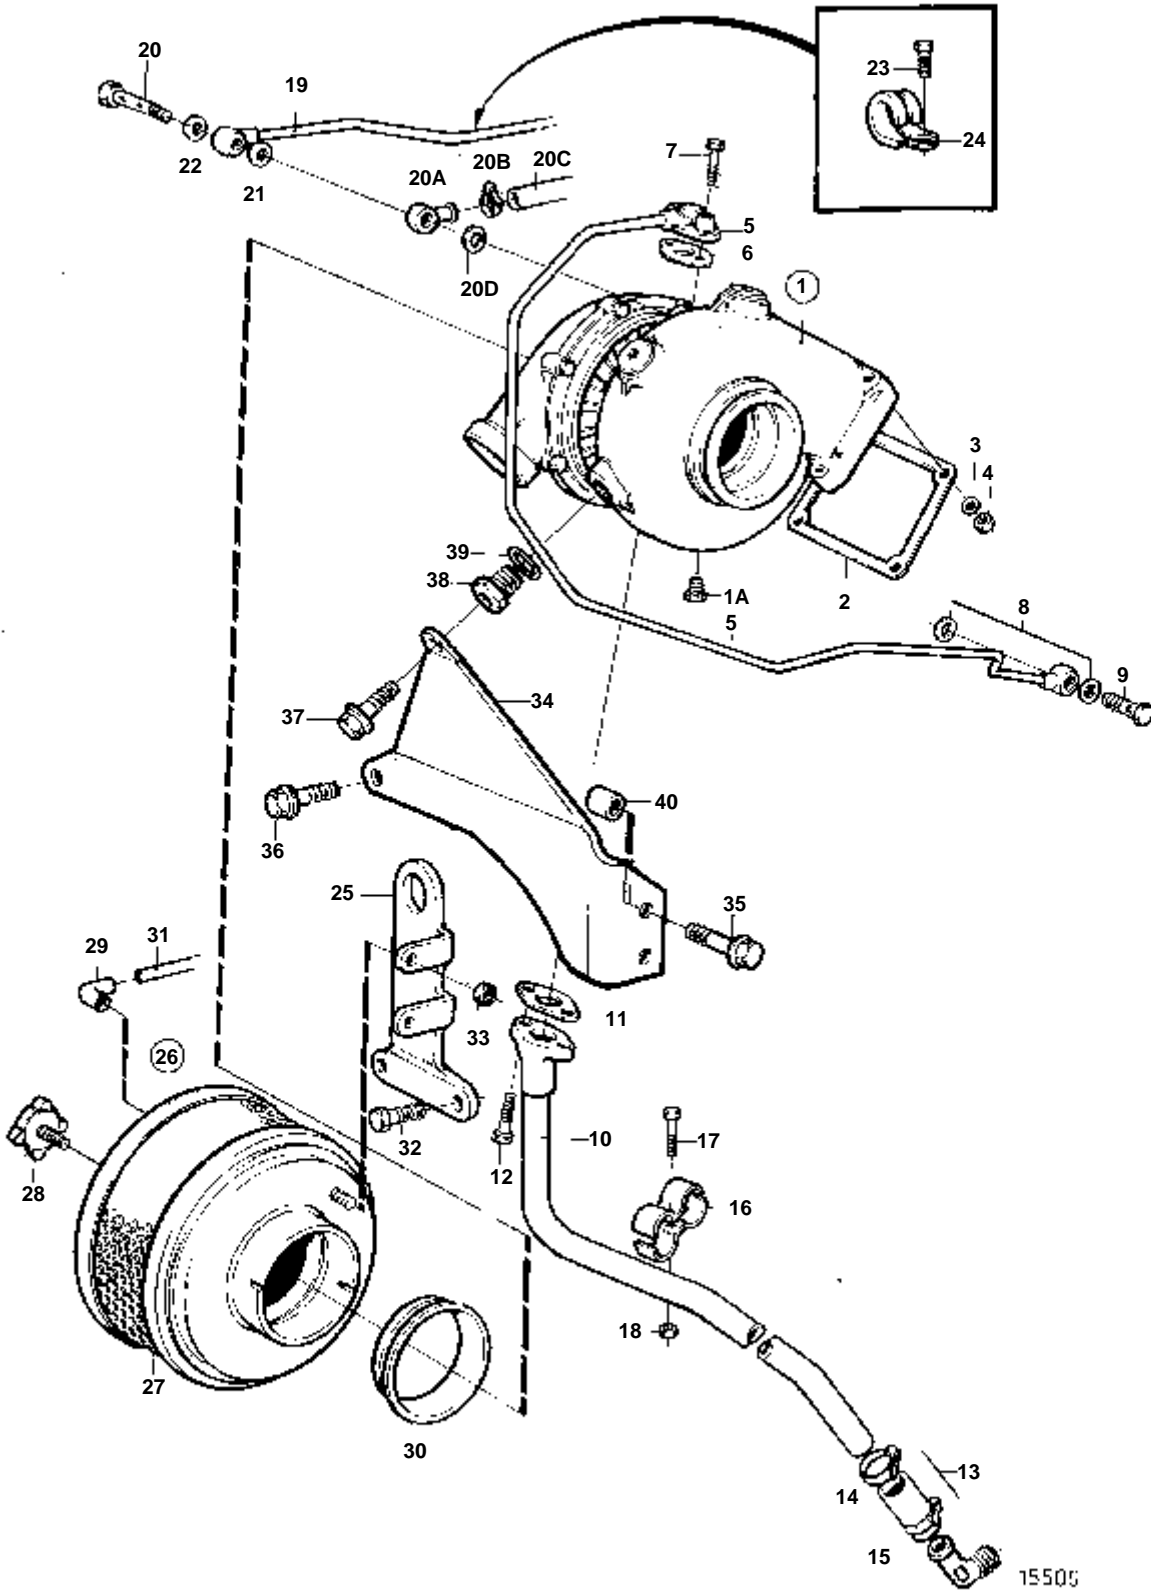

RÉF	No Pièce	QTÉ	DÉSIGNATION	Voir	NOTES
1	860916	1	Turbocompresseur		
				860	
1A	192134	1	Bouchon		
2	859111	1	Joint		
3	955895	4	Rondelle		
4	940183	4	Ecrou		
5	838868	1	Conduit huile pressi		
6	420641	1	Joint		
7	945444	4	Vis a bride		L=25mm
	946671	1	Vis a bride		L=30mm
8	969011	2	Joint		
9	25167	1	Vis creuse		
10	838870	1	Tuyau de retour d'hu		
11	860105	1	Joint		
12	945444	2	Vis a bride		
13	943474	2	Collier serrage		
14	466328	1	Durit caoutchouc		
15	843879	1	Raccord angulaire		
16	820851	2	Collier serrage		
17	968855	1	Vis a bride		
18	945407	1	Ecrou accouplement		
19	860214	1	Flexible purge		Turbo - boîtier de thermostat.
20	947975	1	Vis creuse		
20A	858750	1	Raccord banjo		
20B	945652	1	Collier serrage		
20C	942700	X	Flexible		Vase d'expansion - turbo.
20D	11994	1	Joint		
21	11994	1	Joint		
22	11994	1	Joint		
23	965175	1	Vis		
24	952624	1	Collier serrage		
25	838829	1	Console		
26	861434	1	Filtre air		
			Bulletins 44-47	44-47-EN	Nouveau filtre à air pour les moteurs des séries 31, 41 et TAMD42WJ
27	858488	1	· Cartouche filtre		
28	859729	1	· Bouton		
29	861391	1	· Manchon caoutchouc		
30	838855	1	Bague etancheite		
31	946234	X	Tuyau		L=365mm
32	973083	1	Vis a bride		L=25mm, ANCIEN MOD.
	946472	1	Vis		L=30mm, ANCIEN MOD.
	946472	2	Vis		L=30mm, NOUVEAU MOD.
33	945407	2	Ecrou accouplement		
34	861643	1	Console		VERSION RECENTE
35	965192	2	Vis a bride		VERSION RECENTE
36	965182	1	Vis a bride		VERSION RECENTE
37	946471	1	Vis		VERSION RECENTE
38	861646	1	Bouchon		VERSION RECENTE
39	947627	1	Joint		VERSION RECENTE
40	861554	2	Douille entretoise		VERSION RECENTE