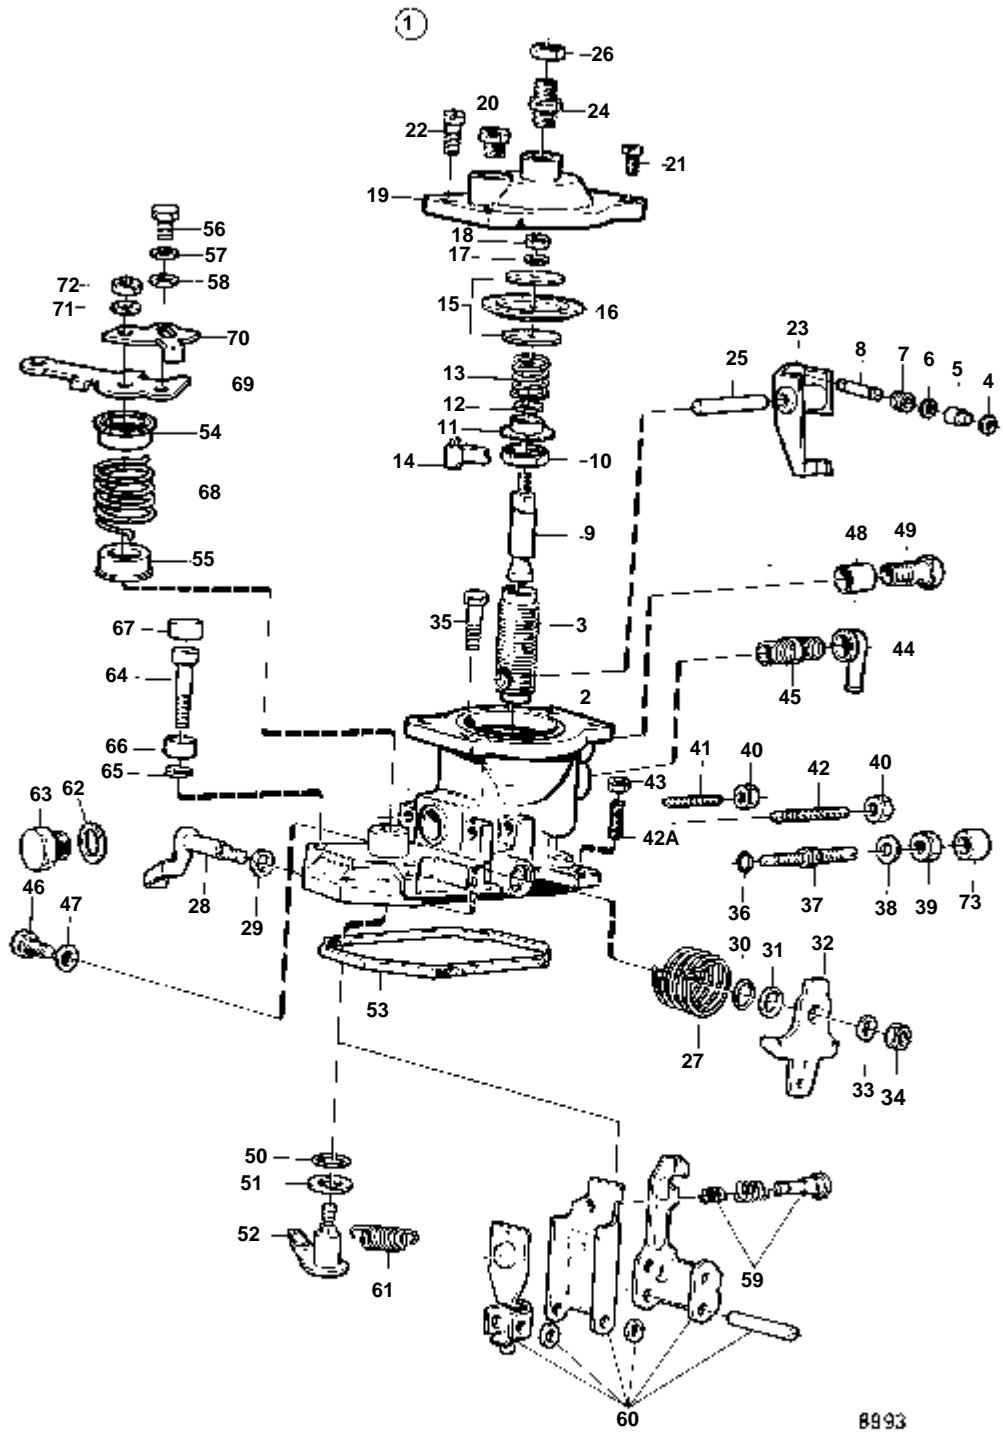

8993

RÉF	No Pièce	QTÉ	DÉSIGNATION	NOTES
1		1	Regulateur	
2		1	· Regulateur	
3		1	· Bague de palier	
4		1	· Joint	
5		1	· Bague de palier	
6		1	· Joint torique	
7		1	· Anneau	(244933)
8		1	· Goupille	
9		1	· Vis	
10		1	· Ecrou	
11		1	· Ecrou	
12		X	· Bague	E=1,70mm
		X	· Bague	E=2,50mm
		X	· Bague	E=3,50mm
		X	· Bague	E=4,50mm
13		1	· Ressort pression	
		1	· Ressort pression	
		1	· Ressort pression	
14		1	· Rondelle ajustee	
15		2	· Rondelle	
16	244944	1	· Diaphragme	
17		1	· Rondelle elastique	
18		1	· Ecrou	
19		1	· Couvercle	
20		1	· Capuchon de protect	
21		2	· Vis	
22	956092	2	· Vis	
23		1	· Levier	
24		1	· Goujon	
25		1	· Bague	
26		1	· Ecrou	
27		1	· Ressort	
28		1	· Arbre	
29		1	· Rondelle	
30	844224	1	· Joint torique	Inclus dans le kit de joint.
31		1	· Rondelle	
32		1	· Levier	
33	949607	1	· Rondelle elastique	(838340)
34	955781	1	· Ecrou	
35		4	· Vis a six pans creux	
36	244963	1	· Joint torique	SO Inclus dans le kit de joint.
37		1	· Goujon	
38		1	· Rondelle	
39		1	· Ecrou	
40	955781	3	· Ecrou	
41		1	· Goujon	
42		1	· Goujon	
42A	955781	1	· Ecrou	
43		1	· Goujon	
44		1	· Raccord	
45		1	· Raccord	
46		2	· Vis	
47	190990	2	· Joint	
48		1	· Douille	
49	844237	1	· Vis creuse	
50	243567	1	· Bague etancheite	Inclus dans le kit de joint.
51		1	· Bague entretoise	
52		1	· Arbre commande	
53	845785	1	· Joint	
54		1	· Rondelle ressort	
55		1	· Rondelle ressort	
56		1	· Vis	
57	949607	1	· Rondelle elastique	
58	955892	1	· Rondelle	
59		1	· Jeu	
60		1	· Levier	
61		1	· Ressort traction	
62	18839	1	· Joint	
63		1	· Vis	
64		1	· Goujon	
65		1	· Anneau verrouillage	
66		1	· Capot	
67		1	· Capot	
68	859339	1	· Ressort	
69	244961	1	· Levier	
70	244969	1	· Levier	
71	949607	1	· Rondelle elastique	(838340)
72	940197	1	· Ecrou	
73		1	· Douille entretoise