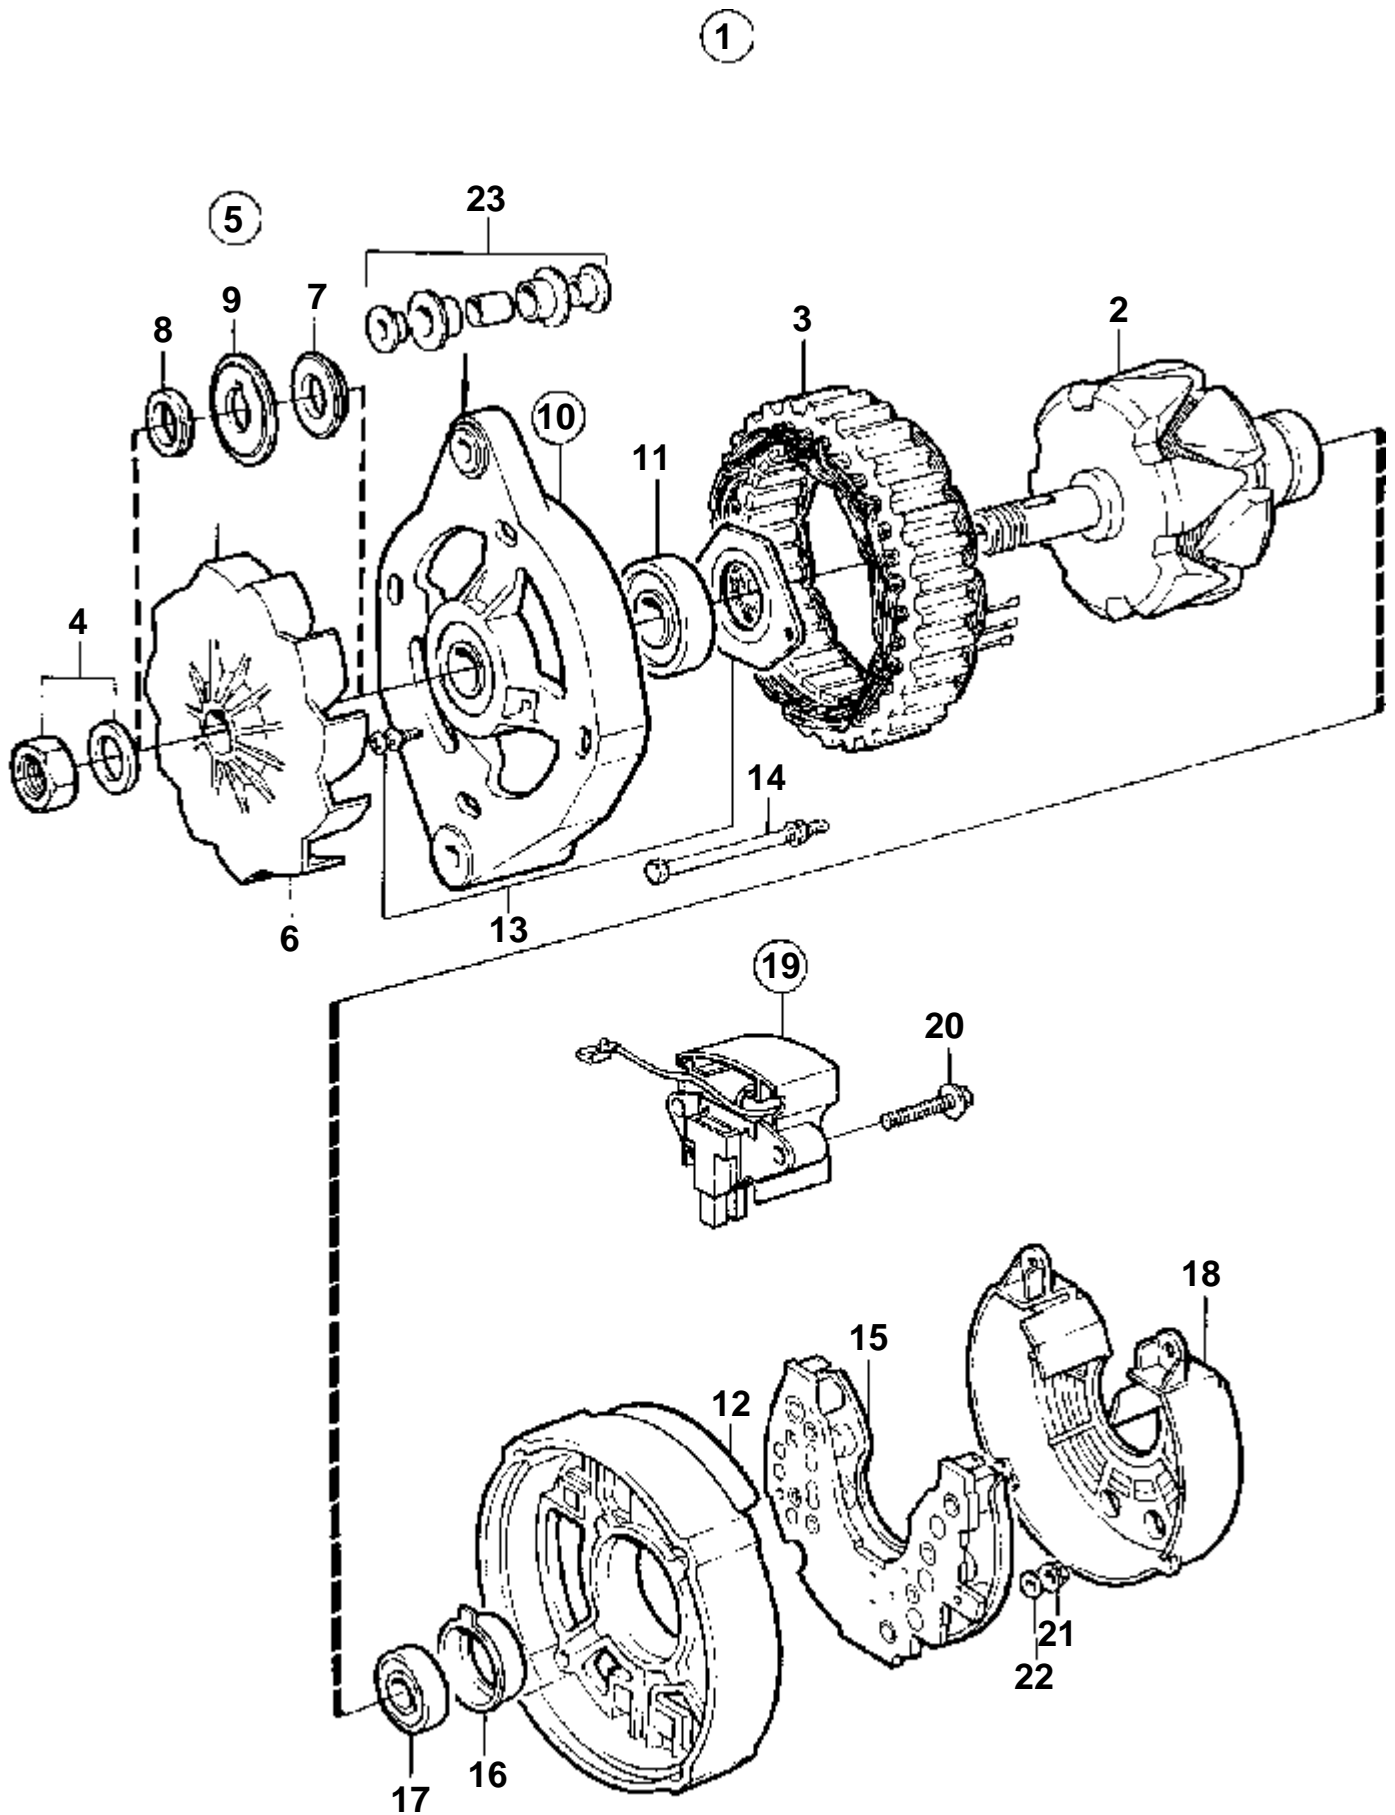

15314

RÉF	No Pièce	QTÉ	DÉSIGNATION	NOTES
1	872926	1	Alternateur	14V 50A
2		1	· Rotor	
3		1	· Stator	
4	6212688	1	· Kit montage	
5	860281	1	· Kit ventilateur	
6		1	· · Ventilateur	
7	862897	1	· · Rondelle entretoise	
8	860284	1	· · Rondelle entretoise	
9	860283	1	· · Rondelle	
10		1	· Flasque	
11	860432	1	· · Roulement billes	
12		1	· Flasque	
13		1	· Kit montage	
14		1	· Kit vis	
15	873238	1	· Porte-diodes	
16	873241	1	· Porte-palier	
17	873239	1	· Roulement billes	
18		1	· Capot protection	
19	872720	1	· Regulateur	
20		2	· · Vis	
21	955779	1	· Ecrou	M4, W
	965483	2	· Ecrou	M5, D+, B-
	945407	1	· Ecrou accouplement	M6, B+
22	941904	1	· Rondelle e'lasttique	W
23	840634	1	· Kit amortisseur