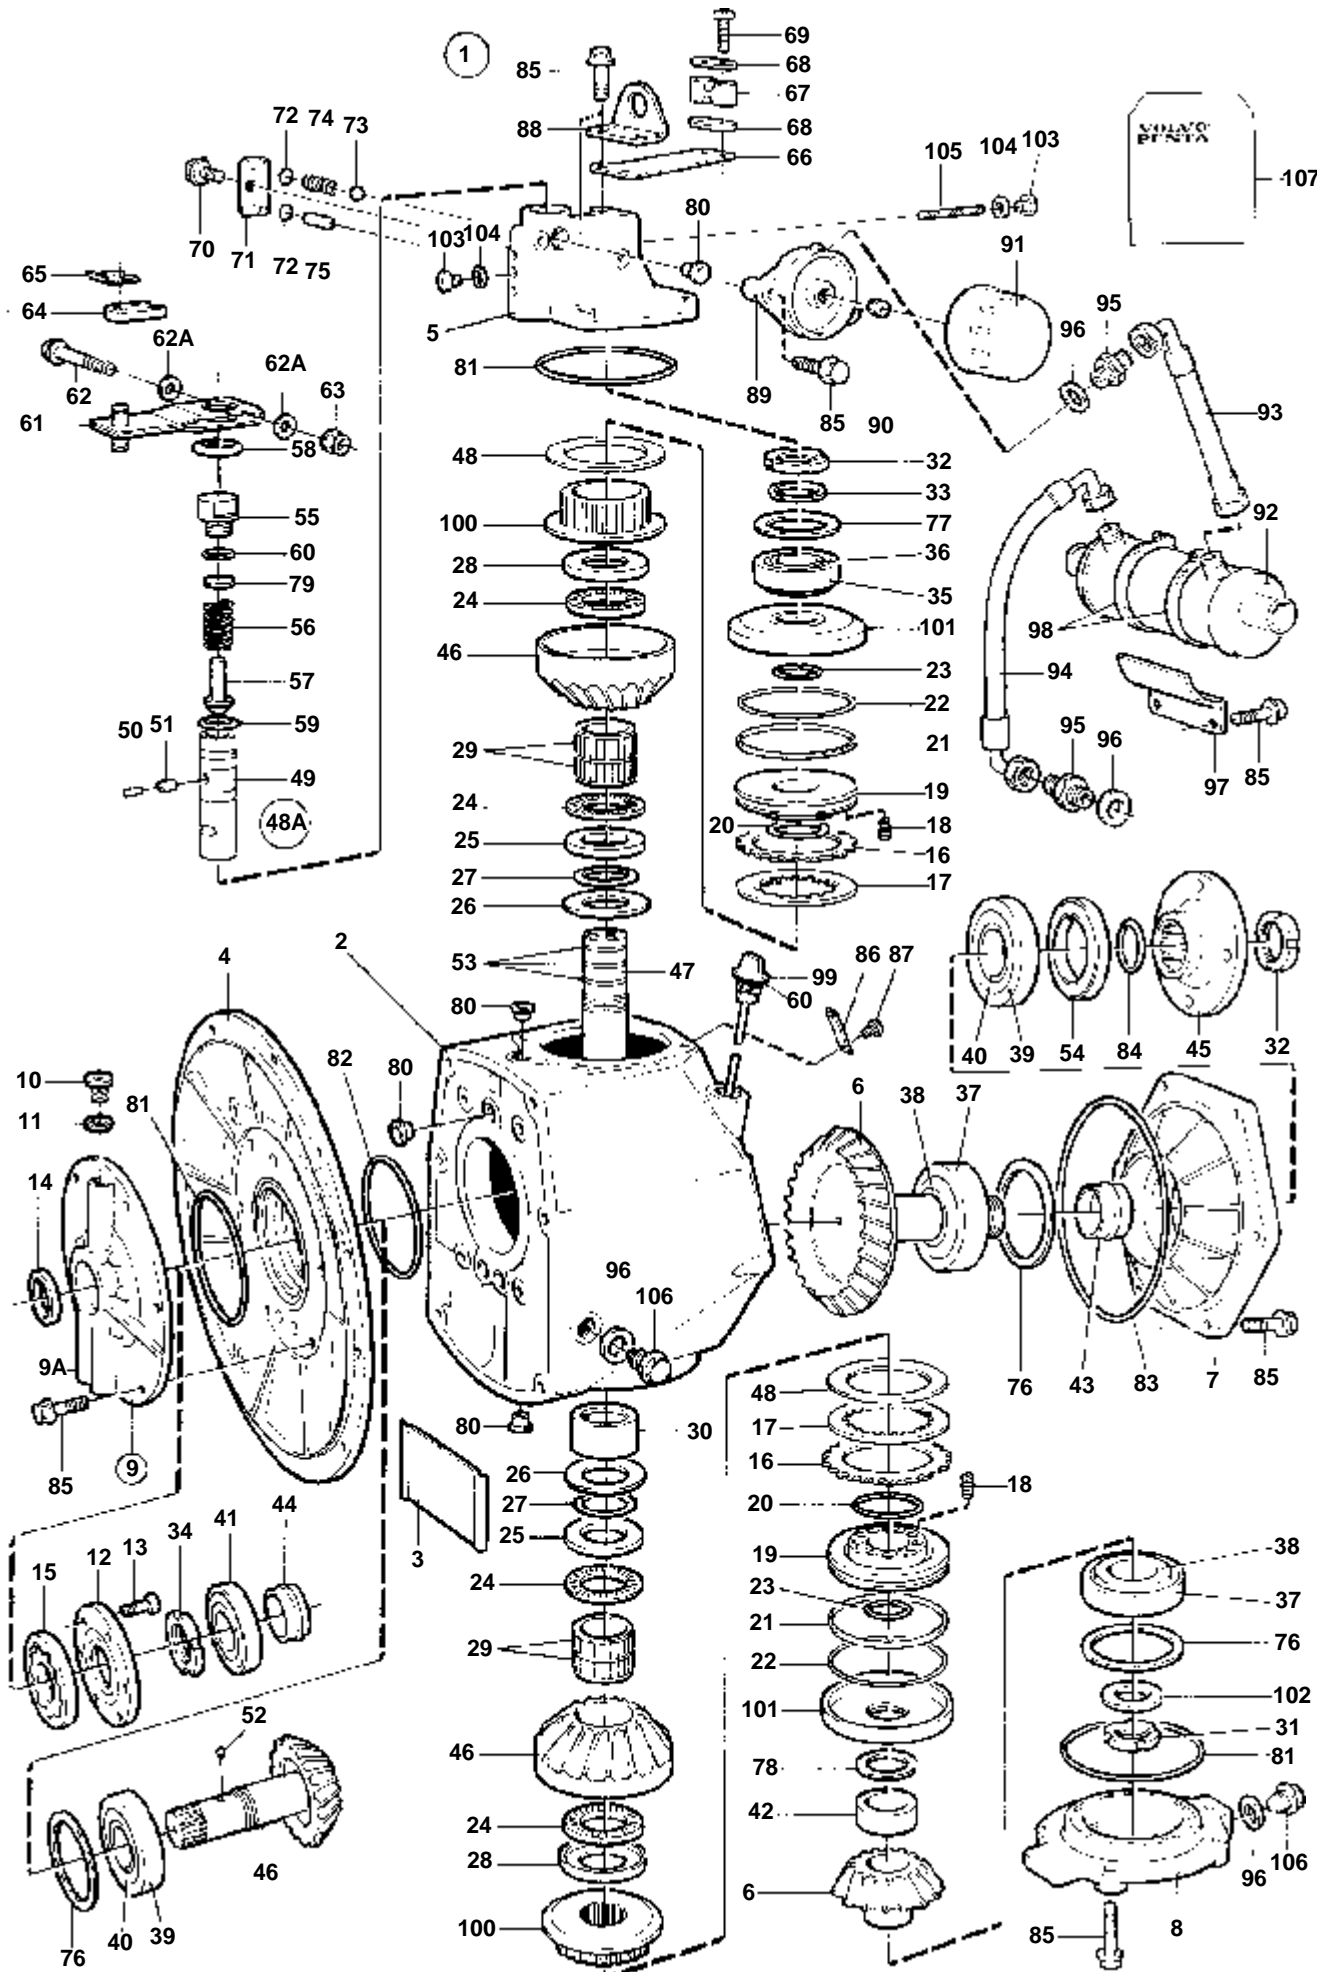

15156

RÉF	No Pièce	QTÉ	DÉSIGNATION	NOTES
1	873171	1	Inverseur marche	RAPPORT 1.96:1
	3803501	1	Kit reconstr,échange	Echange standard
2	872500	1	· Carter boîte vitesse	SO
3	872574	1	· Tole-ecran	
4	872501	1	· Couvercle	
5	872725	1	· Carter soupape	
6	872510	1	· Kit pignon	
7	872505	1	· Carter palier	
8	872506	1	· Carter palier	
9	3851512	1	· Pompe huile	
9A		1	· · Carter pompe huile	
10	945065	3	· · Bouchon	
11	969011	3	· · Joint	
12		1	· · Couvercle	
13	942001	6	· · Vis	
14	6842273	1	· · Bague etancheite	Inclus dans le kit de joint.
15		1	· · Element pompe	
16		14	· Disque	Inclus dans le kit de disque.
17		16	· Disque	Inclus dans le kit de disque.
18	872580	26	· Ressort	
19	872518	2	· Piston	
20	977891	2	· Joint torique	Inclus dans le kit de joint.. Inclus dans le kit de piston.
21		2	· Segment piston	Inclus dans le kit de piston.
22		2	· Joint torique	Inclus dans le kit de piston.
23	872522	2	· Anneau verrouillage	
24	184175	4	· Roulement aiguilles	
25	184239	2	· Rondelle	
26	872581	2	· Rondelle e'lasttique	
27	956000	2	· Joint torique	Inclus dans le kit de joint.
28	872570	2	· Disque de butée	
29	184798	4	· Roulement aiguilles	
30	872587	1	· Roulememt rouleaux	
31	969072	1	· Ecrou rond	Inclus dans le kit de joint.
32	969073	2	· Ecrou rond	Inclus dans le kit de joint.
33	872520	1	· Rondelle	
34	969074	1	· Ecrou rond	Inclus dans le kit de joint.
35	181304	1	· Bague exterieur	
36	181303	1	· Roulememt rouleaux	
37	183403	2	· Bague exterieur	
38	183649	2	· Roulement rouleaux	
39	181036	2	· Bague exterieur	
40	184797	2	· Roulememt rouleaux	
41	183232	1	· Roulememt rouleaux	
42	872521	1	· Douille entretoise	
43	872568	1	· Douille tension	
44	872569	1	· Douille tension	
45	872523	1	· Flasque entrainement	
46	872507	1	· Kit pignon	
47	872515	1	· Arbre	
48		2	· Rondelle	Inclus dans le kit de disque.
48A	872889	1	· Soupape	
49		1	· · Soupape	
50		1	· · Douille	
51		1	· · Aimant	
52	192601	1	· Bille	
53		3	· Segment piston	Inclus dans le kit de piston.
54	872701	1	· Bague etancheite	Inclus dans le kit de joint.
55	872525	1	· Carter	
56	872585	1	· Ressort	
57	873519	1	· Kit soupapes	
58	872567	1	· Couvercle	
59	977890	1	· Joint torique	Inclus dans le kit de joint.
60	925058	2	· Joint torique	Inclus dans le kit de joint.
61	872526	1	· Levier	
62	955252	1	· Vis	
62A	940090	2	· Rondelle	
63	963104	1	· Ecrou	
64	872075	1	· Fixation	
65		1	· Jonc	
66	872528	1	· Console	
67	872074	1	· Retenue	
68	872076	2	· Rondelle	
69	956083	2	· Vis	
70	965175	1	· Vis	
71	872529	1	· Couvercle	
72	955983	2	· Joint torique	Inclus dans le kit de joint.
73	183801	1	· Bille	
74	872586	1	· Ressort	
75	184796	1	· Roulement aiguilles	
76	977913	X	· Cale réglage	E=0,10mm
	977914	X	· Cale réglage	E=0,15mm
	977915	X	· Cale réglage	E=0,35mm
77	977910	X	· Cale réglage	E=0,10mm
	977911	X	· Cale réglage	E=0,15mm
	977912	X	· Cale réglage	E=0,35mm
78	978912	X	· Cale réglage	E=0,30mm
	977909	X	· Cale réglage	E=0,35mm