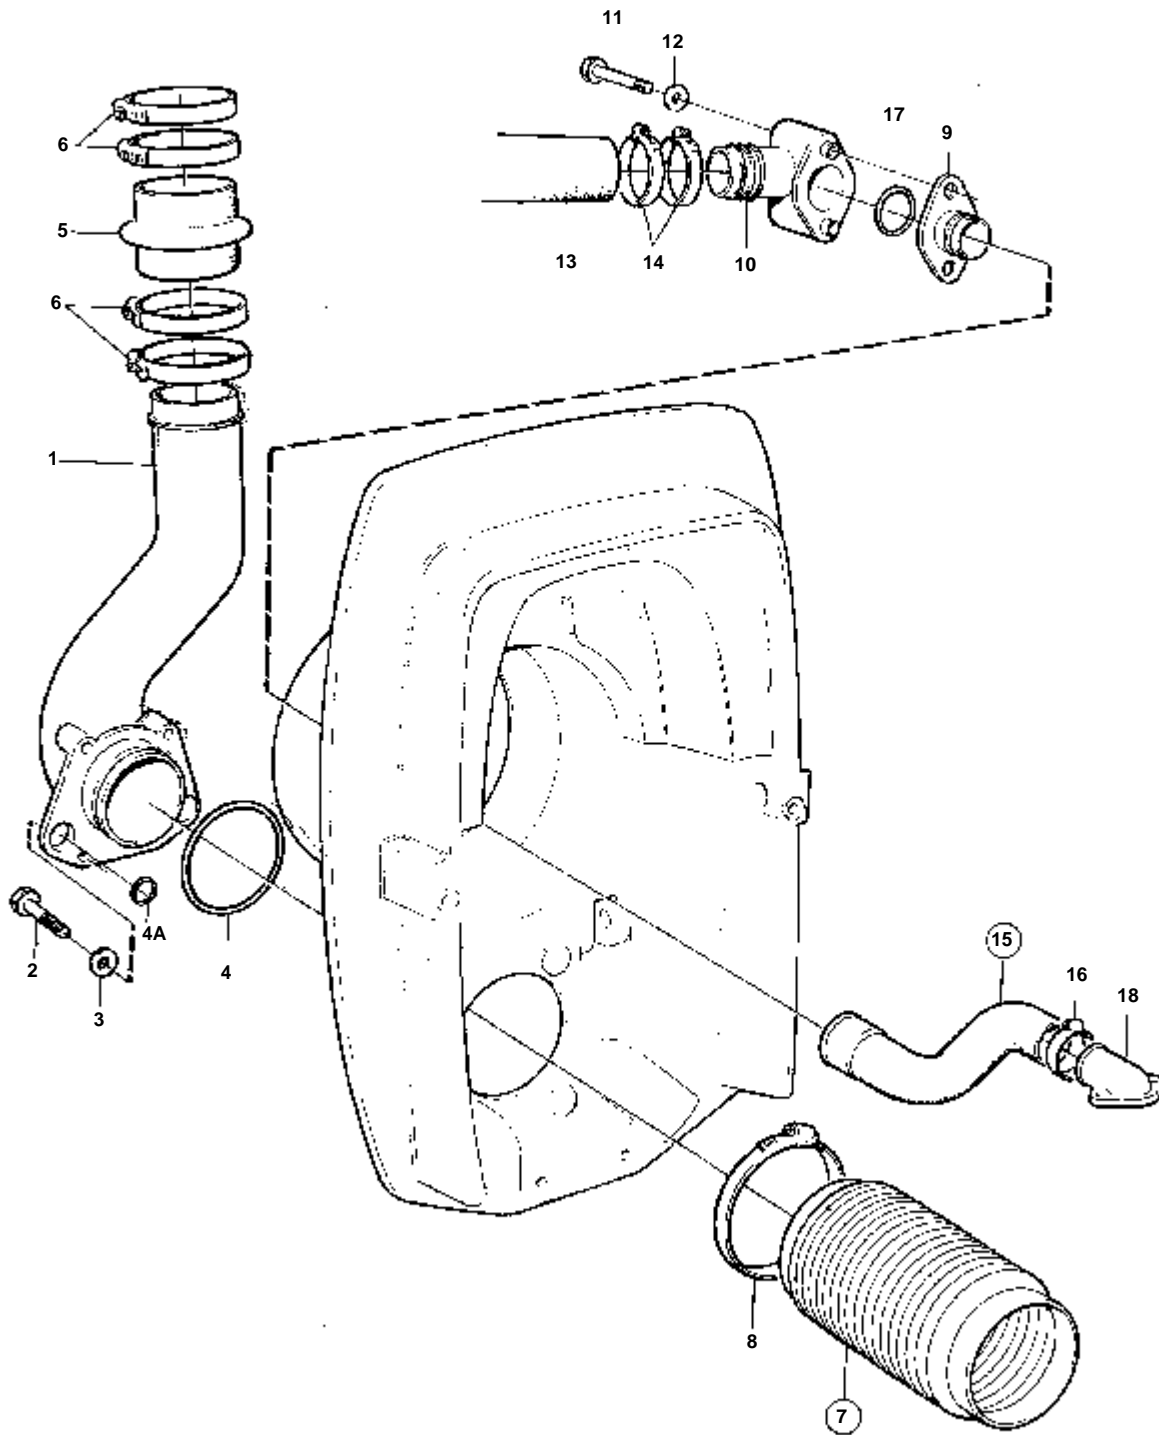

SP-C1, DP-D1

15373

SP-C1, DP-D1

RÉF	No Pièce	QTÉ	DÉSIGNATION	NOTES
1	873114	1	Coude echappement	
2	970958	4	Vis	
3	960148	4	Rondelle	
4	925256	1	Joint torique	
4A	925064	2	Joint torique	
5	860396	2	Flexible echappement	
6	853013	4	Collier serrage	
7	876631	1	Jeu soufflet	
8	872531	2	· Collier serrage	
9	872334	1	Raccord	
10	872338	1	Raccord flexible	
11	955516	2	Vis	
12	955893	2	Rondelle	
13		1	Flexible	Entrée- pompe à eau de mer.
14	961669	2	Collier serrage	
15	876632	1	Jeu flexibles	
16	853548	1	· Collier serrage	
17	925064	1	· Joint torique	
18	872752	1	Raccord flexible