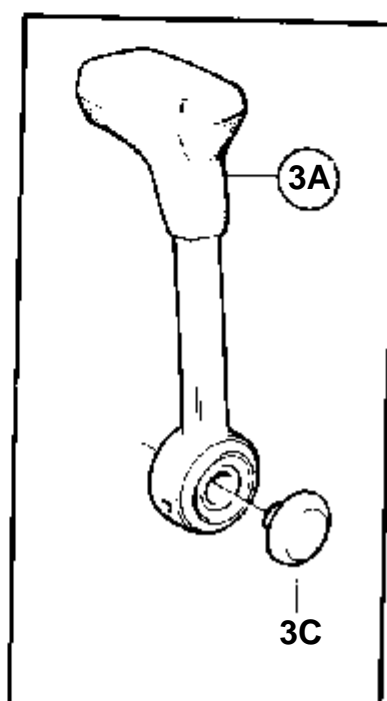

RÉF	No Pièce	QTÉ	DÉSIGNATION	NOTES
1	1140093	1	Kit montage	
2	853713	1	· Capot	
3B	839521	1	· Levier	
4	1140094	1	· Rondelle	
5	961330	4	· Vis	
6	839693	1	· Vis verrouillage	
7	1140095	1	Mecanisme de command	
8	17253	2	· Goupille fendue	
9	839638	2	· De	
10	852924	1	· Clip	
11	853423	1	· Retenue	
12	839664	1	· Vis	
13	940275	1	· Rondelle	
14	946435	1	· Contre-ecrou	
15		1	· Plaque fixation	
16	963548	4	· Vis	
17		4	· Ecrou	
18	946435	4	· Contre-ecrou	
19	855352	1	Contact posit.neutre	
20	850200	1	· Interrupteur	
21	946177	2	· Vis	
22	947536	2	· Ecrou	
23		X	· Cables et cosses de cable	VOIR GROUPE 30

10315