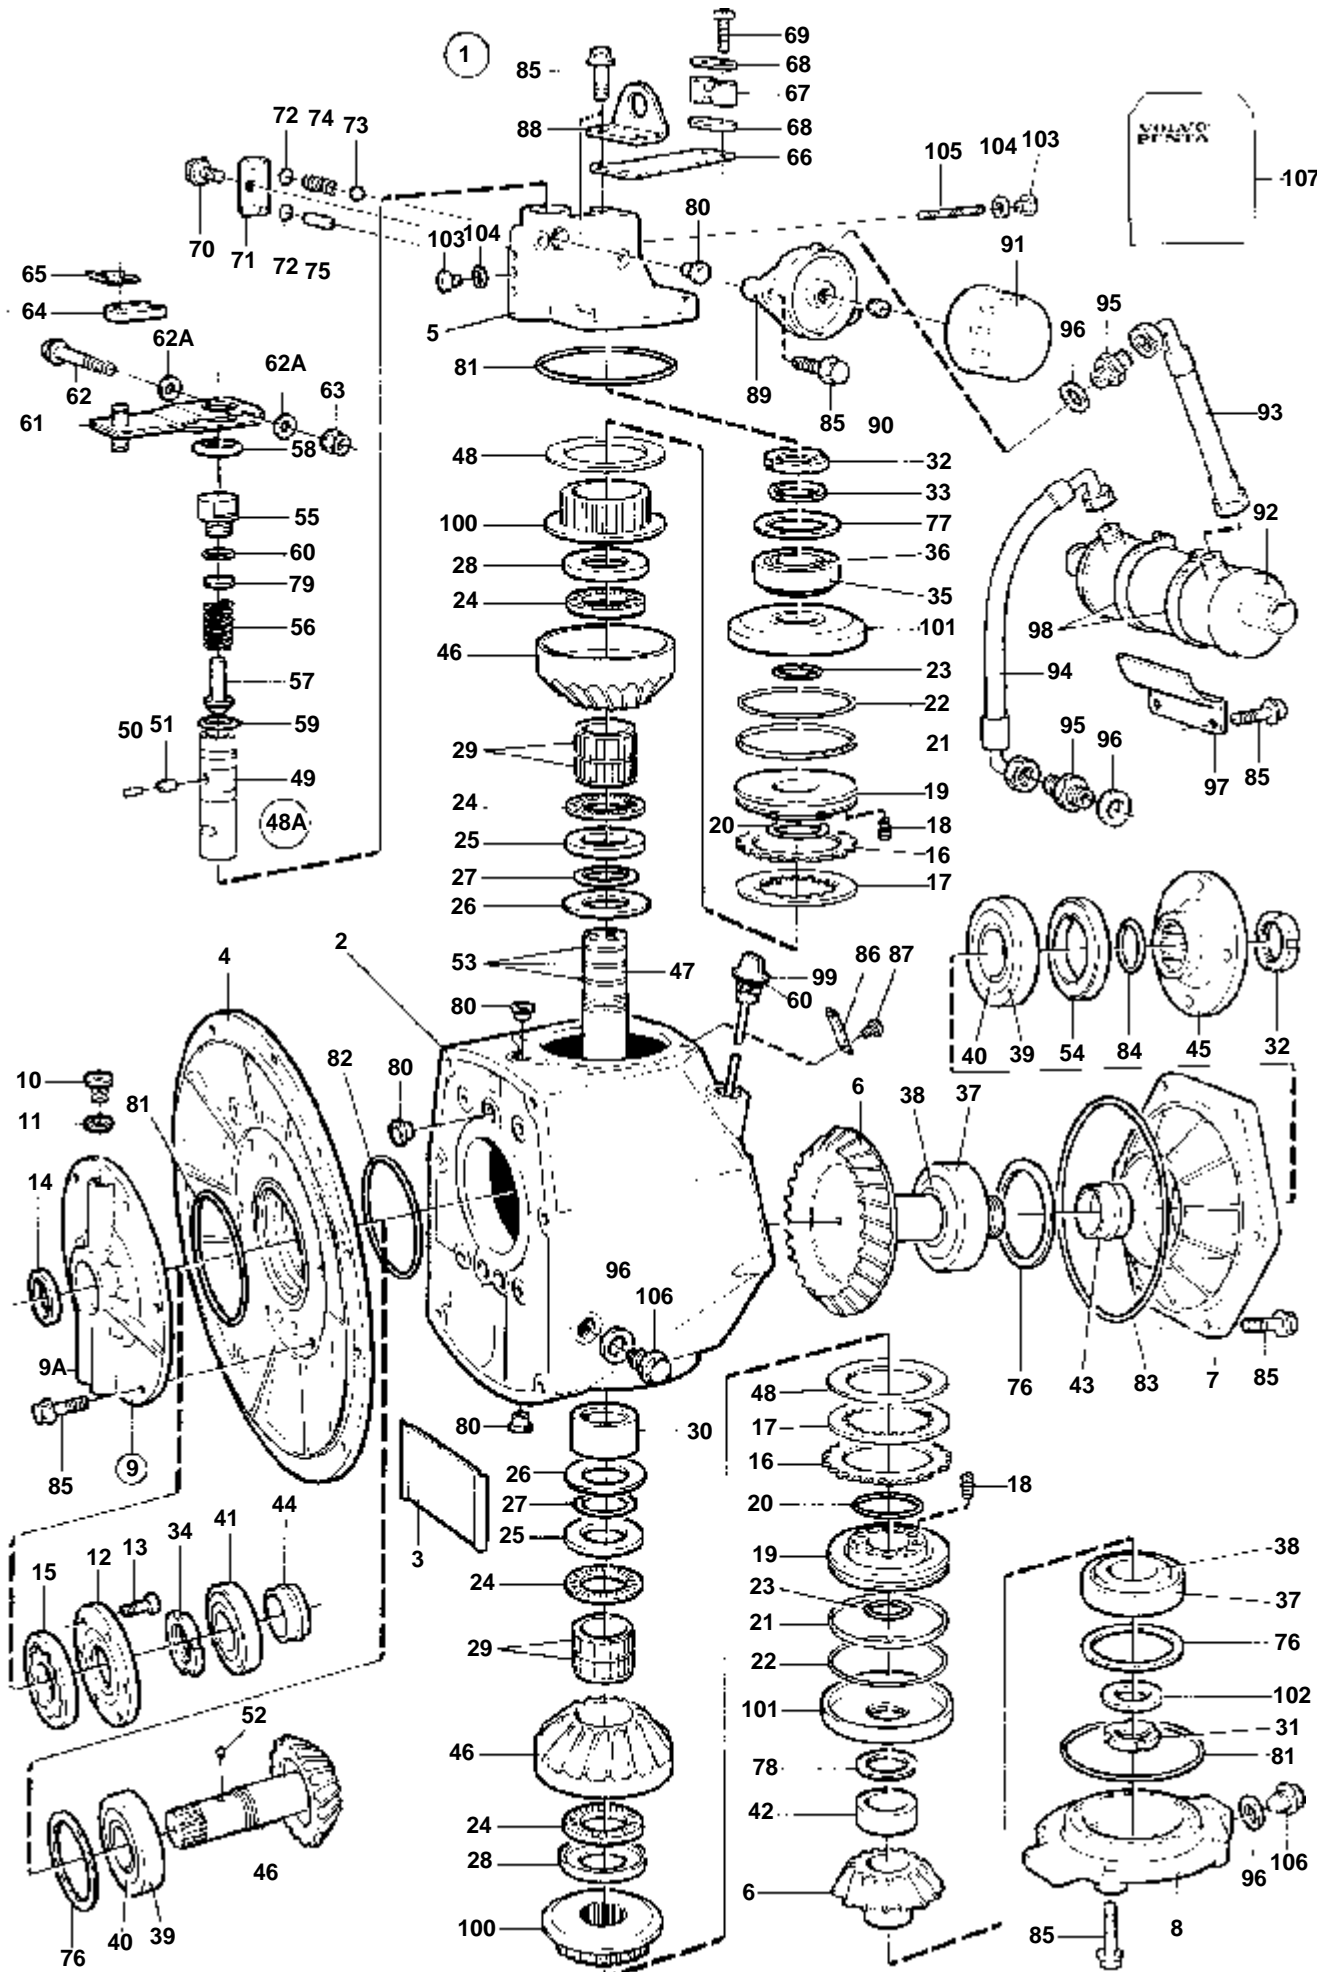

RÉF	No Pièce	QTÉ	DÉSIGNATION	NOTES
1	873172	1	Inverseur marche	RAPPORT 2.62:1
	3803502	1	Kit reconstr.échange	Echange standard
2	872500	1	· Carter boîte vitesse	SO
3	872574	1	· Tole-ecran	
4	872501	1	· Couvercle	
5	872725	1	· Carter soupape	
6	872534	1	· Kit pignon	
7	872505	1	· Carter palier	
8	872506	1	· Carter palier	
9	3851512	1	· Pompe huile	
9A		1	· · Carter pompe huile	
10	945065	3	· · Bouchon	
11	969011	3	· · Joint	
12		1	· · Couvercle	
13	942001	6	· · Vis	
14	6842273	1	· · Bague etancheite	Inclus dans le kit de joint.
15		1	· · Element pompe	
16		14	· Disque	Inclus dans le kit de disque.
17		16	· Disque	Inclus dans le kit de disque.
18	872580	26	· Ressort	
19	872518	2	· Piston	
20	977891	2	· Joint torique	Inclus dans le kit de joint.. Inclus dans le kit de piston.
21		2	· Segment piston	Inclus dans le kit de piston.
22		2	· Joint torique	Inclus dans le kit de piston.
23	872522	2	· Anneau verrouillage	
24	184175	4	· Roulement aiguilles	
25	184239	2	· Rondelle	
26	872581	2	· Rondelle e'lasttique	
27	956000	2	· Joint torique	Inclus dans le kit de joint.
28	872570	2	· Disque de butée	
29	184798	4	· Roulement aiguilles	
30	872587	1	· Roulememt rouleaux	
31	969072	1	· Ecrou rond	Inclus dans le kit de joint.
32	969073	2	· Ecrou rond	Inclus dans le kit de joint.
33	872520	1	· Rondelle	
34	969074	1	· Ecrou rond	Inclus dans le kit de joint.
35	181304	1	· Bague exterieur	
36	181303	1	· Roulememt rouleaux	
37	183403	2	· Bague exterieur	
38	183649	2	· Roulement rouleaux	
39	181036	2	· Bague exterieur	
40	184797	2	· Roulememt rouleaux	
41	183232	1	· Roulememt rouleaux	
42	872521	1	· Douille entretoise	
43	872568	1	· Douille tension	
44	872569	1	· Douille tension	
45	872523	1	· Flasque entrainement	
46	872507	1	· Kit pignon	
47	872515	1	· Arbre	
48		2	· Rondelle	Inclus dans le kit de disque.
48A	872889	1	· Soupape	
49		1	· · Soupape	
50		1	· · Douille	
51		1	· · Aimant	
52	192601	1	· Bille	
53		3	· Segment piston	Inclus dans le kit de piston.
54	872701	1	· Bague etancheite	Inclus dans le kit de joint.
55	872525	1	· Carter	
56	872585	1	· Ressort	
57	873519	1	· Kit soupapes	
58	872567	1	· Couvercle	
59	977890	1	· Joint torique	Inclus dans le kit de joint.
60	925058	2	· Joint torique	Inclus dans le kit de joint.
61	872526	1	· Levier	
62	955252	1	· Vis	
62A	940090	2	· Rondelle	
63	963104	1	· Ecrou	
64	872075	1	· Fixation	
65		1	· Jonc	
66	872528	1	· Console	
67	872074	1	· Retenue	
68	872076	2	· Rondelle	
69	956083	2	· Vis	
70	965175	1	· Vis	
71	872529	1	· Couvercle	
72	955983	2	· Joint torique	Inclus dans le kit de joint.
73	183801	1	· Bille	
74	872586	1	· Ressort	
75	184796	1	· Roulement aiguilles	
76	977913	X	· Cale réglage	E=0,10mm
	977914	X	· Cale réglage	E=0,15mm
	977915	X	· Cale réglage	E=0,35mm
77	977910	X	· Cale réglage	E=0,10mm
	977911	X	· Cale réglage	E=0,15mm
	977912	X	· Cale réglage	E=0,35mm
78	978912	X	· Cale réglage	E=0,30mm
	977909	X	· Cale réglage	E=0,35mm