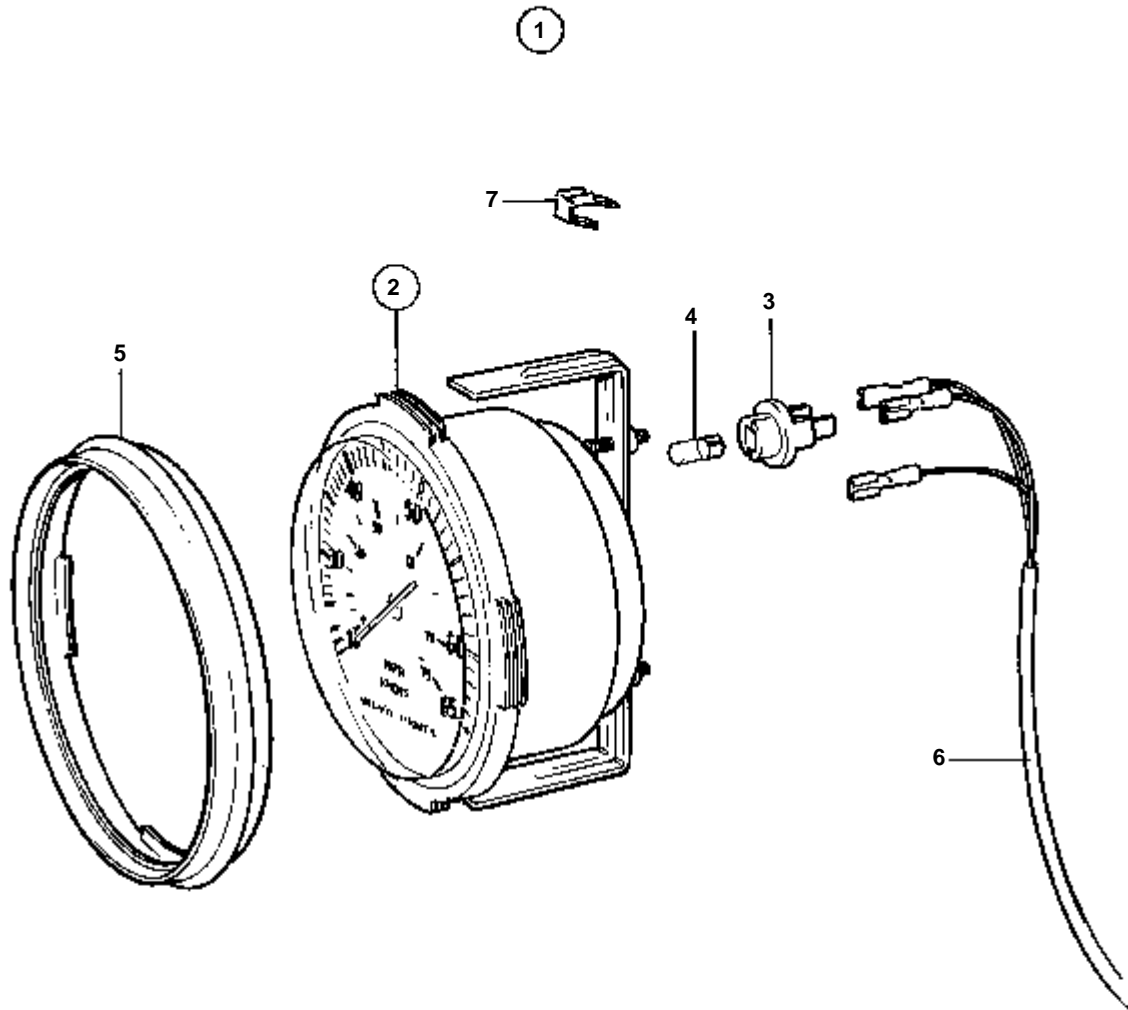

COMMON

11547

COMMON

RÉF	No Pièce	QTÉ	DÉSIGNATION
1	1140433	1	Pressure log kit
2	856810	1	· Indicateur de pressi
3	863945	1	· · Porte-lampe
4	863946	1	· · Ampoule
5	856805	1	· Bague frontale
6	856865	1	· Kit cables
7	943950	1	· Casse de cables
8	856818	1	· Kit connexion