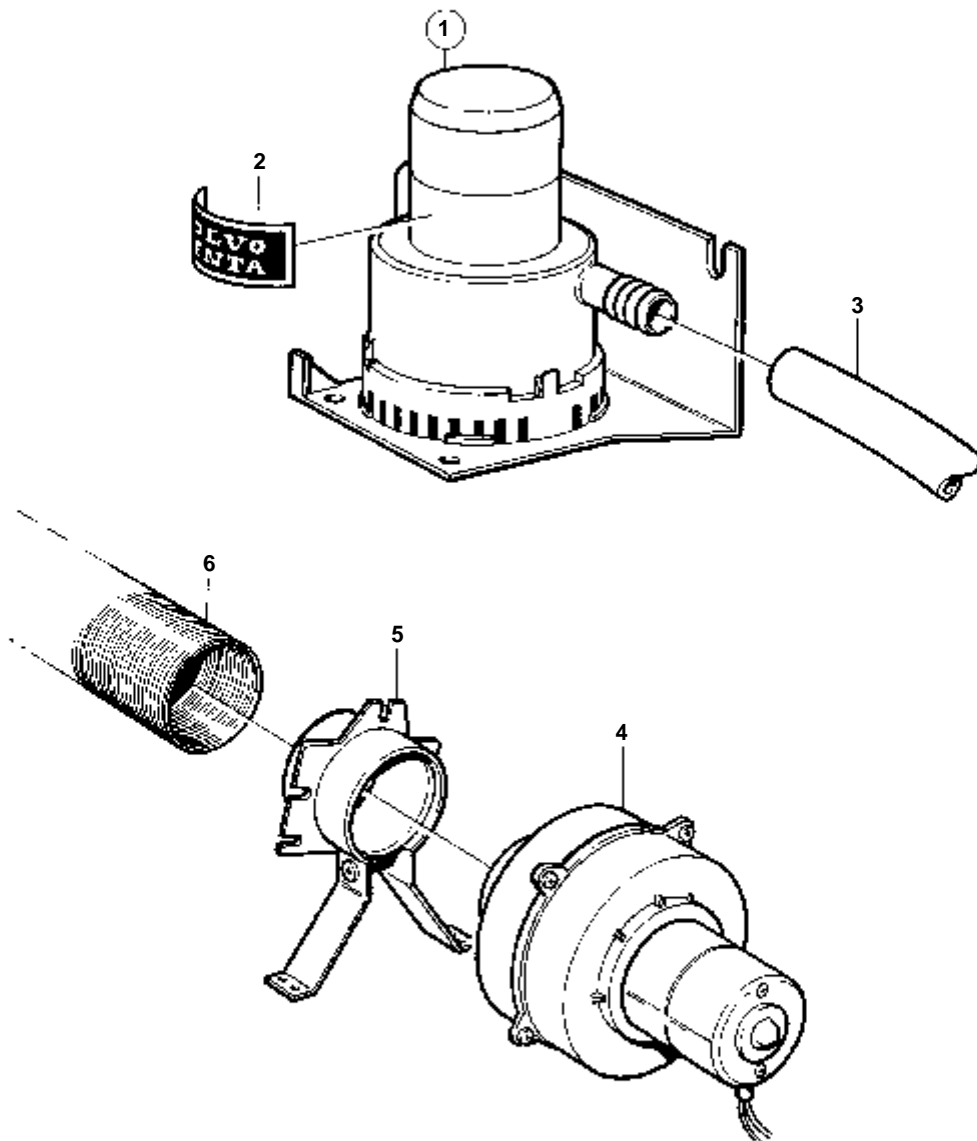

COMMON

RÉF	No Pièce	QTÉ	DÉSIGNATION	NOTES
1		1	Chauffe-eau	
2	1144070	2	· Cale	
3	842767	2	· Console	
4	1144071	2	· Collier serrage	
5	827259	1	· Etiquette	
6	961662	X	Collier serrage	POUR 952968
	961663	X	Collier serrage	POUR 952969
7	952968	X	Flexible	D=12,7mm
	952969	X	Durit caoutchouc	D=15,9mm

COMMON

9650