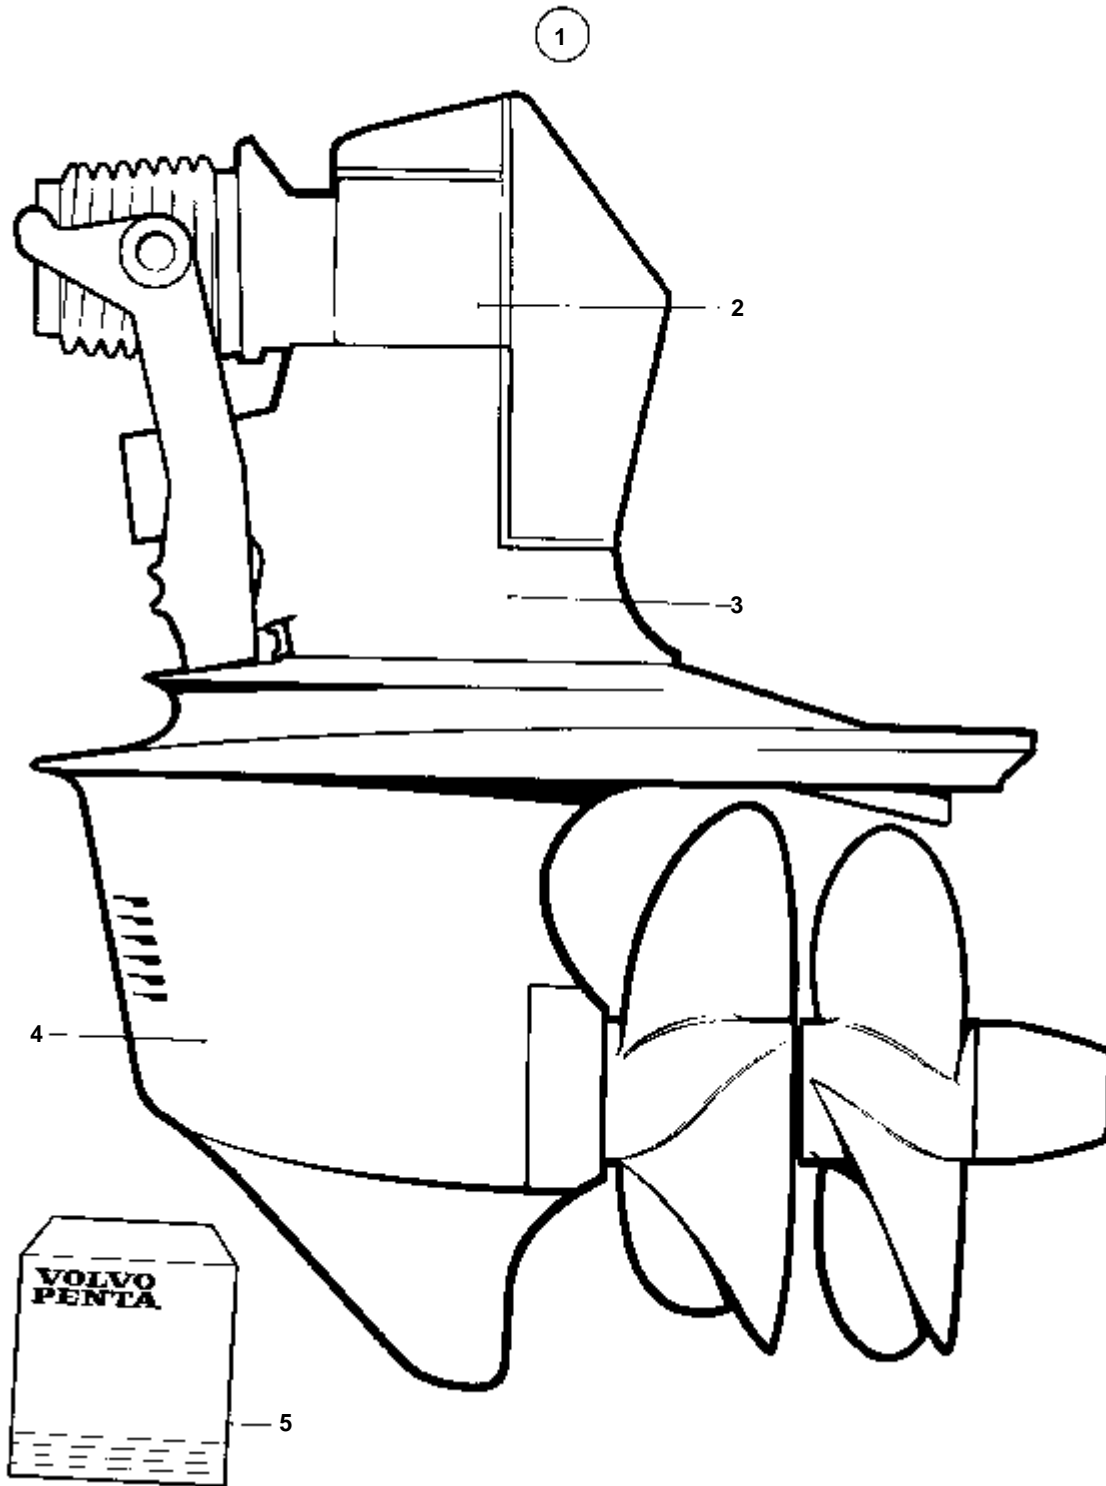

15157

DP-D1

RÉF	No Pièce	QTÉ	DÉSIGNATION	Voir	NOTES
1	872863	1	Embase		RAPPORT 2.30:1
	3803224	1	Embase, échange		Echange standard
2	873002	1	· Supérieur infé'rieur	612	
3		1	· Boîtier intermédiaire	614	
4	872767	1	· Rapport infé'rieur	1765	RAPPORT 2.30:1
	3803186	1	· Rapp.inférieur,échan		Echange standard
5	876266	1	Kit joints, engrenage supérieur		VOIR GROUPE 99
	876267	1	Kit joints, engrenage inférieur		VOIR GROUPE 99