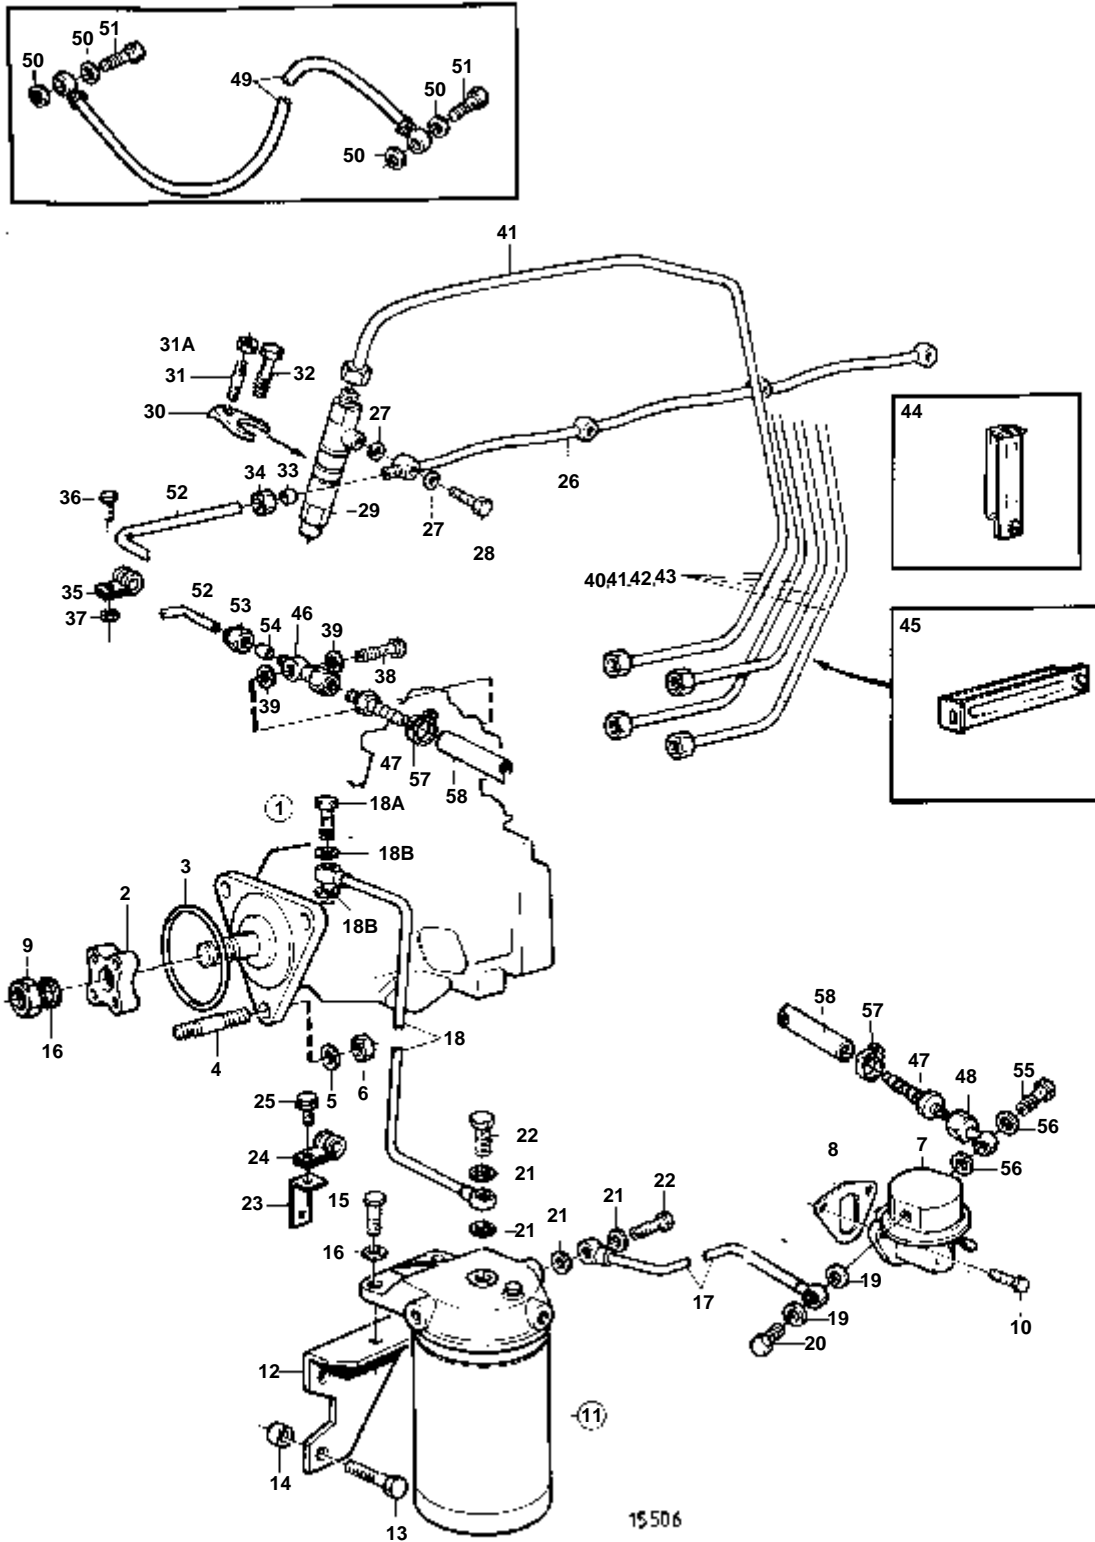

RÉF	No Pièce	QTÉ	DÉSIGNATION	Voir	NOTES
1	860513	1	Pompe injection	926	
2	859601	1	Moyeu		
3	968971	1	Joint torique		
4	953047	3	Goujon		
5	191172	3	Rondelle		
6	968862	3	Ecrou		
7	860320	1	Pompe alimentation		
8	3501530	1	Joint		
9		1	Ecrou		Inclus dans pompe d'injection complète.
10	946173	2	Vis a bride		
11	840531	1	Filtre carburant	923	
12	838583	1	Console		
13	965193	2	Vis		
14	843122	2	Douille entretoise		
15	973083	2	Vis a bride		
16		1	Rondelle		Inclus dans pompe d'injection complète.
17	860447	1	Conduit carburant		
18	838722	1	Conduit carburant		
18A	969299	1	Vis creuse		
18B	11994	2	Joint		
19	11994	2	Joint		
20	969299	1	Vis creuse		
21	969011	4	Joint		
22	25167	2	Vis creuse		
23	846780	1	Console		
24	952624	1	Collier serrage		
25	946544	1	Vis a bride		
26	838666	1	Conduit fuite		
27	947620	8	Joint		
28	74033	4	Vis creuse		
29	859494	4	Injecteur		
	3803235	4	Injecteur, échange		Echange standard
				925	
30	840402	4	Etrier		
31	924068	4	Goujon		ANCIEN MODÈLE
31A	968862	4	Ecrou		ANCIEN MODÈLE
32	946470	4	Vis a bride		VERSION RECENTE
33	956966	1	Bague surete		
34	956980	1	Ecrou		
35	121563	1	Collier serrage		
36	946544	1	Vis a bride		
37	945407	1	Ecrou accouplement		
38		1	Vis creuse		Inclus dans pompe d'injection complète.
39	11994	2	Joint		
40	838873	1	Tuyau refoulement		CYL NO 1
41	838874	1	Tuyau refoulement		CYL NO 2
42	838875	1	Tuyau refoulement		CYL NO 3
43	838876	1	Tuyau refoulement		CYL NO 4
44	470181	2	Collier serrage		2 TUYAUX
45	470183	2	Collier serrage		4 TUYAUX
46	861080	1	Raccord		
47	834781	2	Raccord		
48	861079	1	Raccord		
49	860131	1	Durit air		
50	957171	4	Joint		
51	74033	2	Vis creuse		
52	860021	1	Tuyau de retour d'hu		
53	956980	1	Ecrou		
54	956966	1	Bague surete		
55	969299	1	Vis creuse		
56	11994	2	Joint		
57		2	Collier serrage		
58		X	Flexible