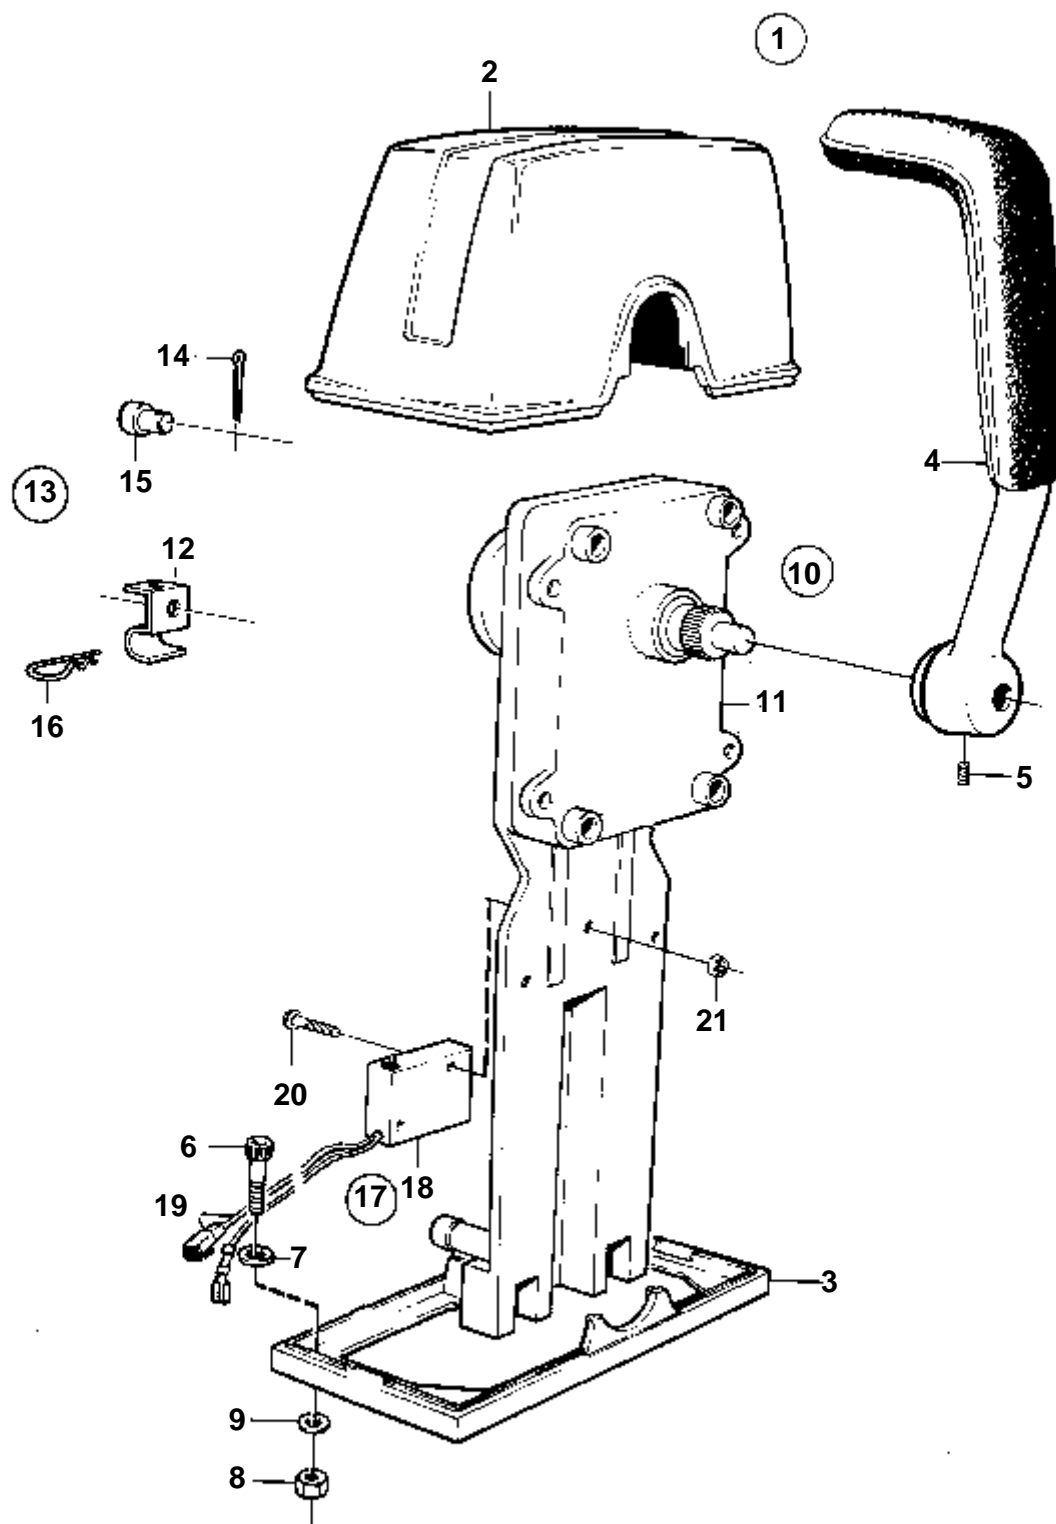

RÉF	No Pièce	QTÉ	DÉSIGNATION	NOTES
1	851602	1	Kit montage	Pour installation simple.
2		1	· Capot	(839472)
3	839474	1	· Plaque	
4	839475	1	· Levier	
5	839693	1	· Vis verrouillage	
6	947671	4	· Vis a six pans creux	
7	940090	2	· Rondelle	
8	955780	4	· Ecrou	
9	960138	4	· Rondelle	
10	851600	1	Commande	
11		1	· Mecanisme de command	
12	853423	1	· Retenue	
13		1	· Kit connexion	
14	17253	2	· · Goupille fendue	
15	839638	2	· · De	
16	852924	1	· · Clip	
17	855352	1	Contact posit.neutre	
18	850200	1	· Interrupteur	
19		X	· · Cables et cosses de cable	VOIR GROUPE 30
20	946177	2	· Vis	
21	947536	2	· Ecrou	

9266