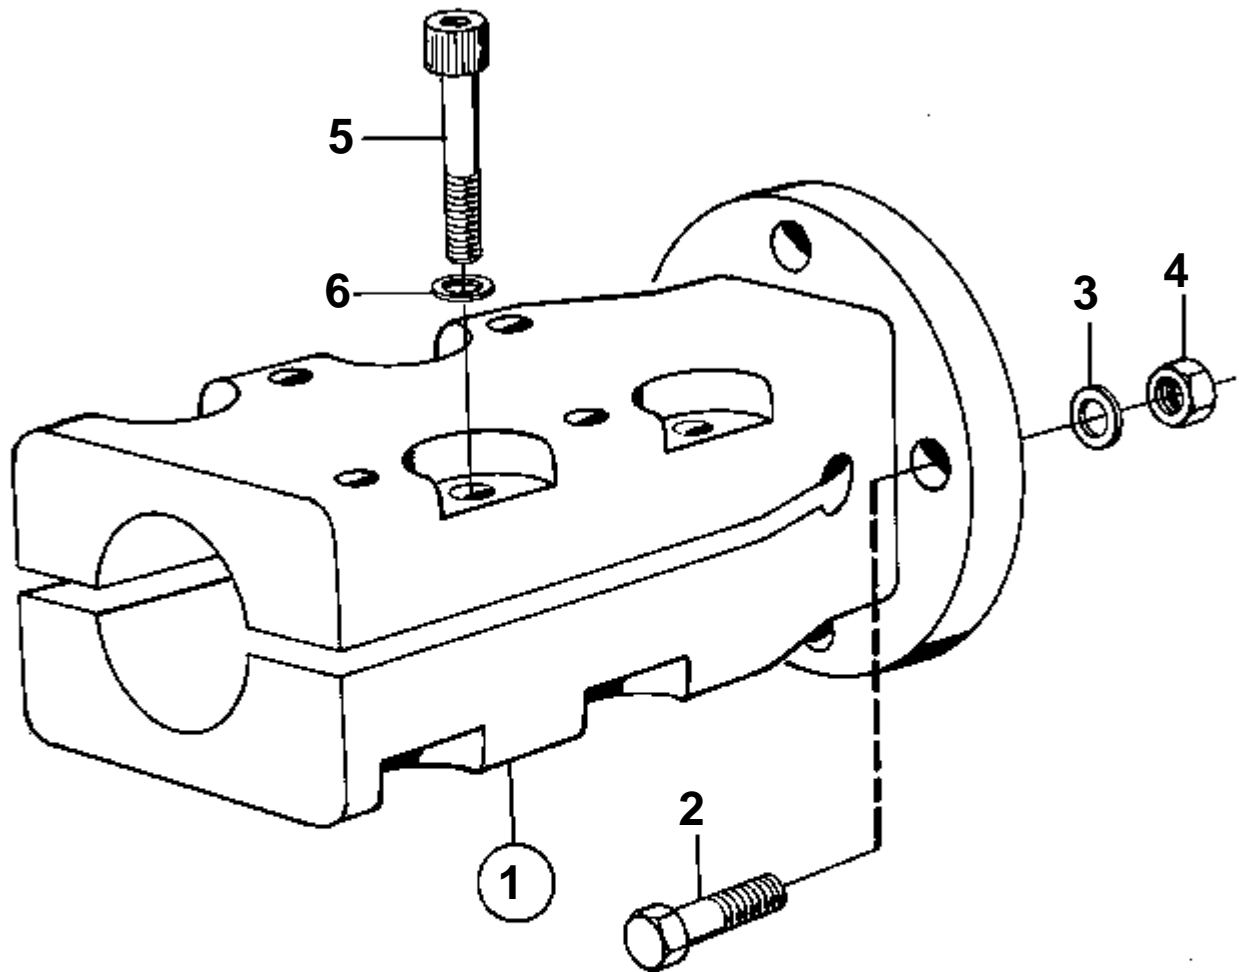

4623

RÉF	No Pièce	QTÉ	DÉSIGNATION	NOTES
1		1	Accouplem.p.serrage	Pour arbre porte-hélice de 40 mm.. Pour inverseur PRM.
2	955693	4	· Vis	L=38mm
	955691	4	· Vis	L=25mm
3	941909	4	· Rondelle e'lasttique	
4	950375	4	· Ecrou	
5	948670	8	· Vis	
6	947345	8	· Rondelle