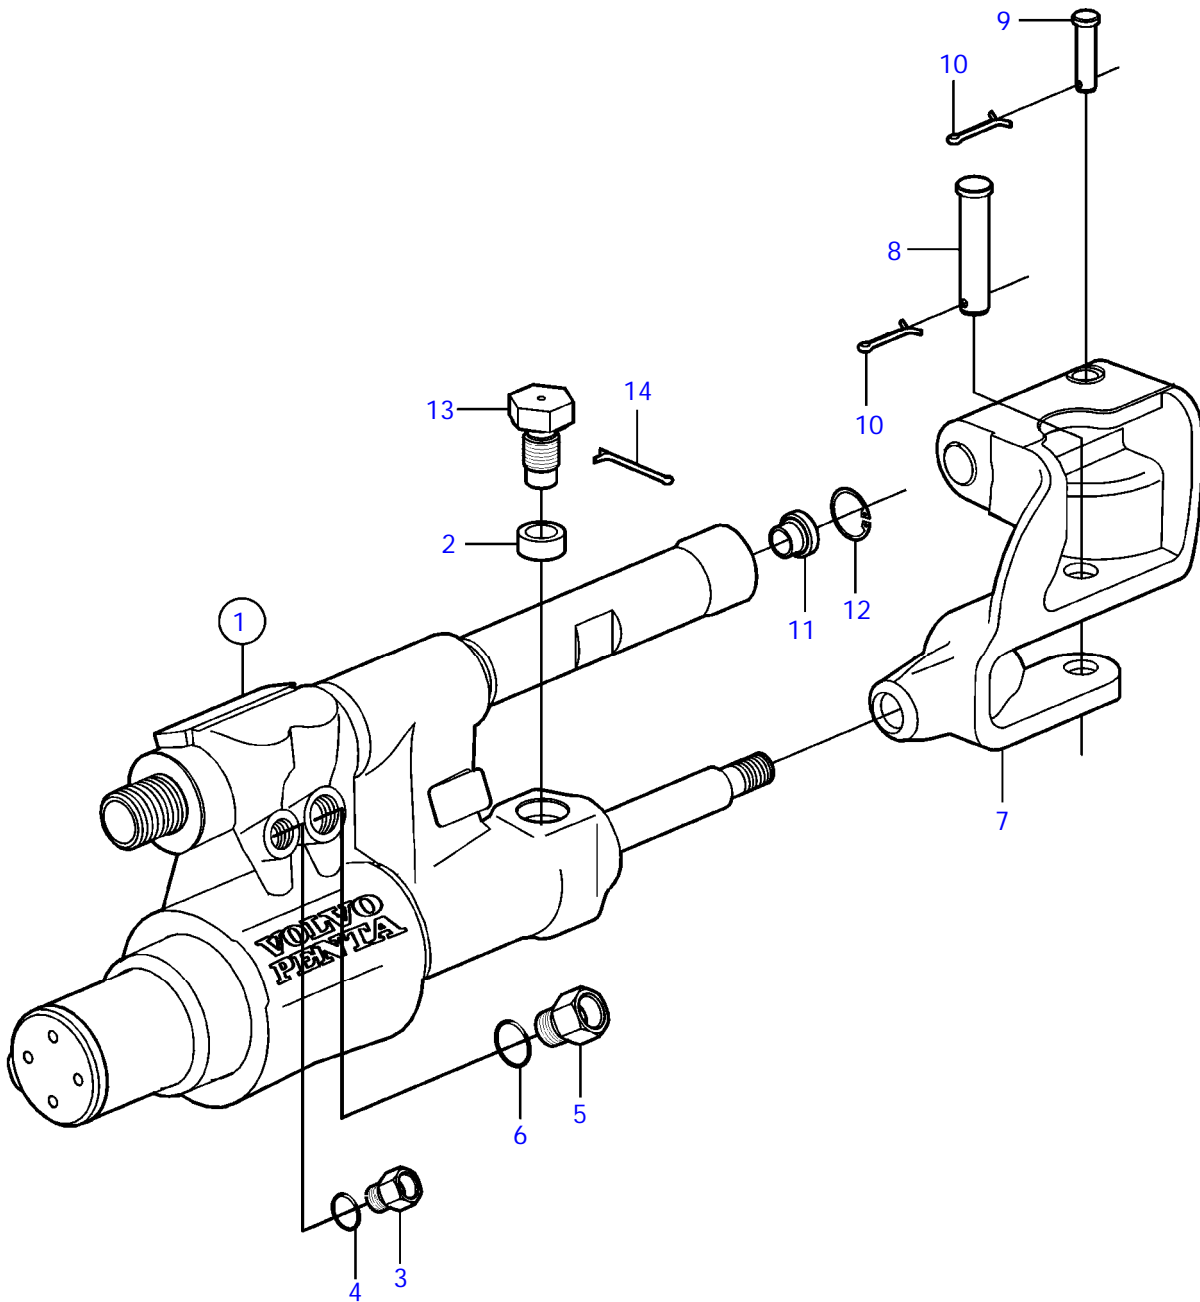

SX-MDA, SX-MDB, SX-MDC

18083

SX-MDA, SX-MDB, SX-MDC

REF	PART NO.	QTY	DESCRIPTION	NOTES
1	3862514	1	Cylinder	KAD32
	3812269	1	Steering cylinder	D3
2	3861035	2	• Bushing	
3	3859041	1	• Fitting	
4	3859040	1	• O-ring	
5	3859043	1	• Fitting	
6	3859042	1	• O-ring	
7	3859048	1	• Cable attachment	
8	3859047	1	• Pin	
9	3859046	1	• Pin	
10	3859045	2	• Split pin	
11	3859052	1	• Ring	
12	3859051	1	• Ring	
13	3850931	2	Screw	
14	3853376	2	Split pin