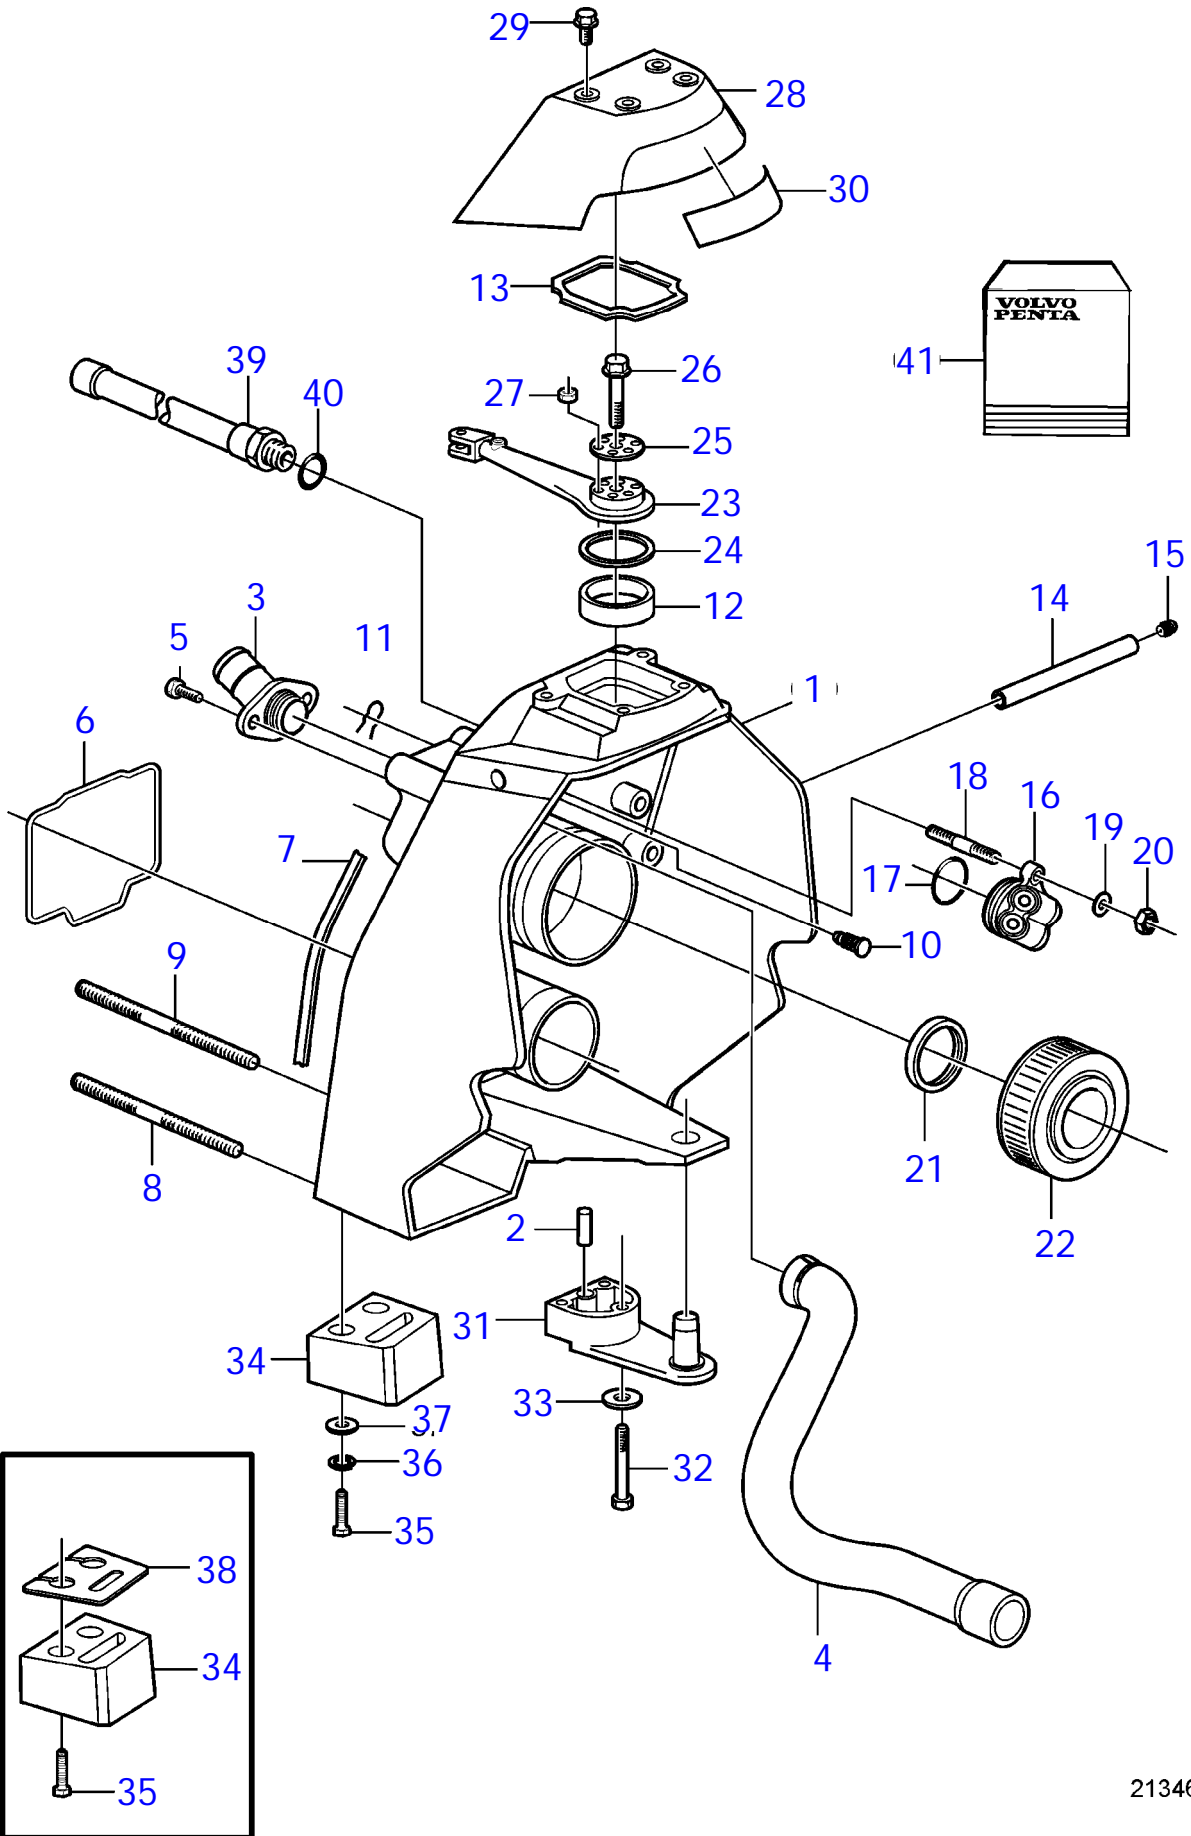

SX-M

21346

SX-M

REF	PART NO.	QTY	DESCRIPTION	SEE SEC.	NOTES
1	3817146	1	Housing		
2	3852549	1	• Pin		
3	3807688	1	• Fitting		
4	3807890	1	• Hose		
5	3852454	2	• Screw		
6	3587651	1	• Kit		
7	3852550	1	• Sealing		
8	3852576	2	• Stud		
9	3852546	4	• Stud		
10	3851975	1	• Plug		
11	3852555	1	• Retainer		
12	3852547	1	• Bearing		
13	3857087	1	• O-ring		
14	3852564	1	• Tube		
15	3852121	1	• Fitting		
16	3852559	1	• Block		
17	3852169	1	• O-ring		
18	3852141	1	• Stud		
19	3852193	1	• Washer		
20	3852005	1	• Nut		
21	3852548	1	• Sealing		
22	3853807	1	• Bearing		
23	3852379	1	Arm		
24	3852554	1	Washer		
25	3852585	1	Plate		
26	3852591	1	Screw		
27	3852004	4	Nut		
28	3857238	1	Cardboard tube		
29	3857146	4	Flange screw		
30	3857652	1	Decal		
31	3858192	1	Bracket		
32	3852151	3	Hexagon screw		
33	(3852155)	3	Washer		Obsolete part
34	3854130	1	Anode		
			• Bulletin P-44-1-1	P-44-1-1-EN	Anodes, SX AND DP-S
34	3855610	1	Magnesium anode		
	3586461	1	Anode, aluminum		
35	3852192	2	Hexagon screw		
36	3852061	2	Washer		
37	(3852191)	2	Washer		Obsolete part
38	3812383	1	Plate		
39	3856800	1	Hose		
40	3852537	1	O-ring		
41	3858631	1	Sealing kit		