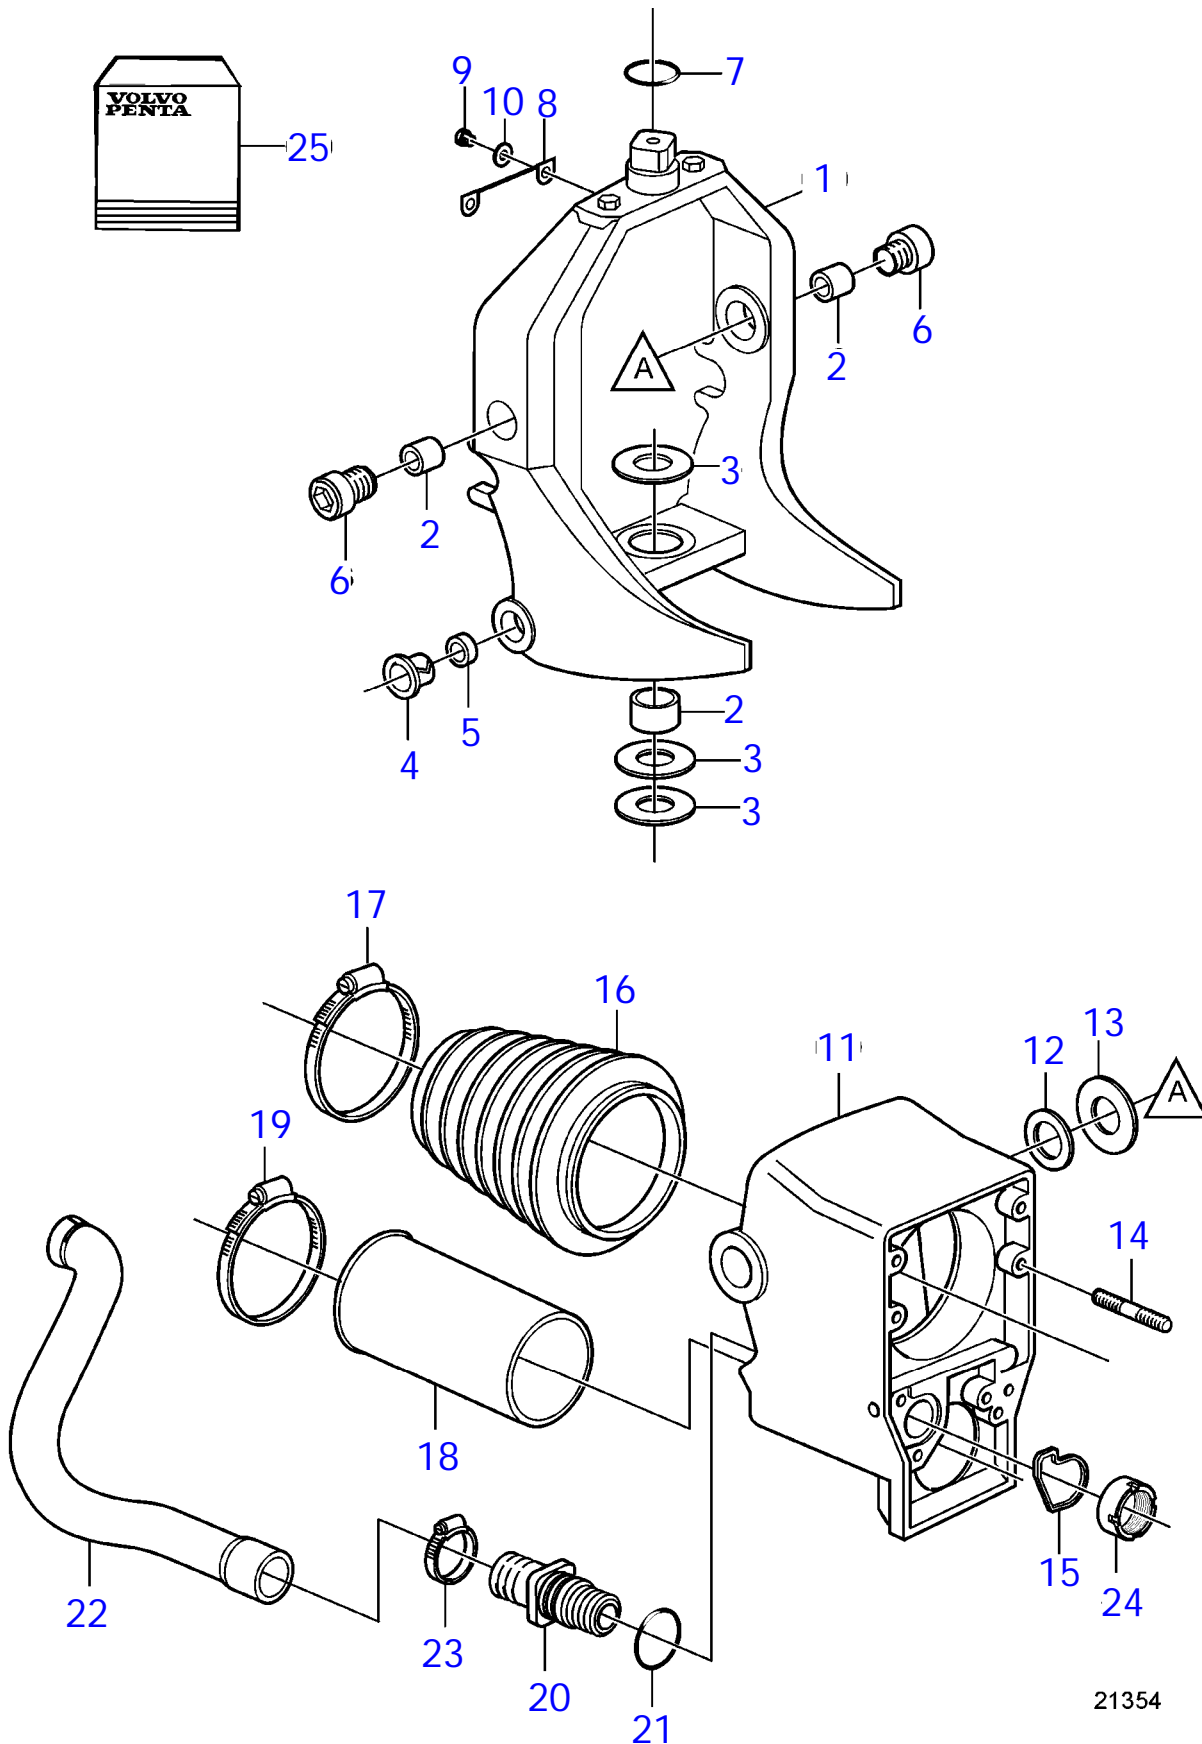

SX-MHP

SX-MHP

REF	PART NO.	QTY	DESCRIPTION
1	3808368	1	Ring
2	3808228	3	• Bearing bushing
3	3852557	3	Washer
4	3853423	2	Bushing
5	3853424	2	Grommet
6	3852316	2	Screw
7	3852044	1	O-ring
8	3857347	1	Ground cable
9	3852050	2	Screw
10	3852193	2	Washer
11	3807964	1	Housing
12	3852697	2	• Washer
13	3852558	2	• Washer
14	3852551	6	• Stud
15	3852560	1	• Sealing
16	3841481	1	Bellows kit
17	3852604	1	• Hose clamp
18	3587641	1	Bellows
19	3852603	1	Hose clamp
20	3807819	1	Nipple
21	983513	1	O-ring
22	3807890	1	Hose
23	3852602	1	Hose clamp
24	3807821	1	Nut
25	3858631	1	Sealing kit