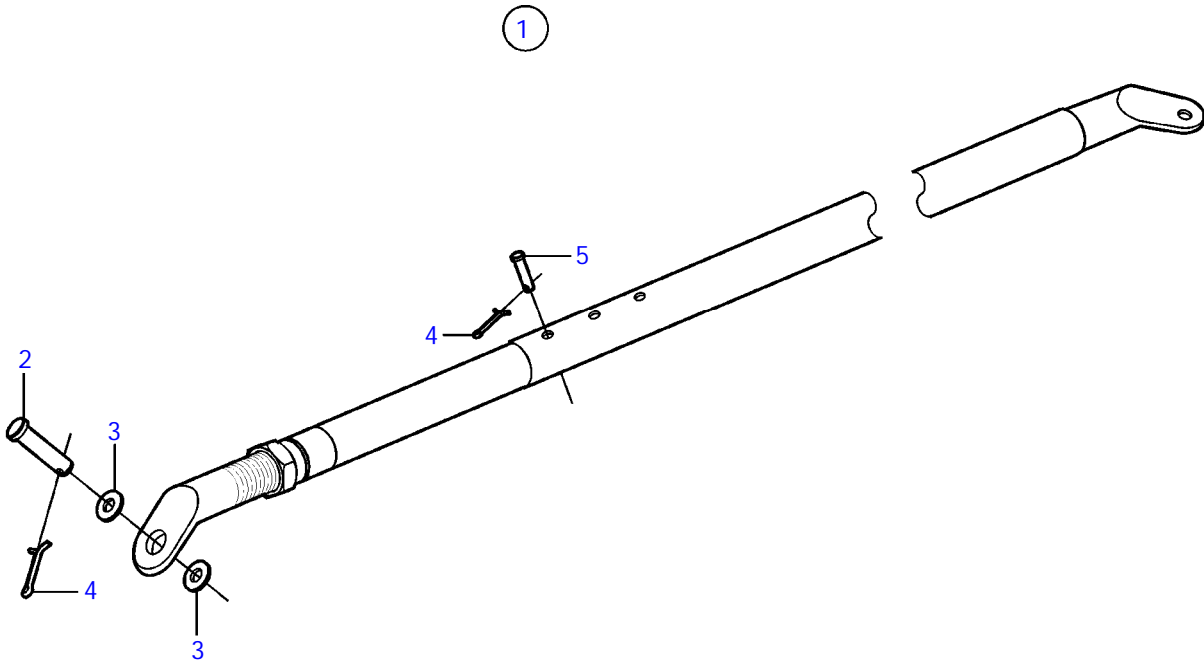

SX-M, SX-MLT, SX-MDA, SX-MDB, SX-MHP, SX-MACLT, SX-MAC, SX-MDC, SX-MBAC

18085

SX-M, SX-MLT, SX-MDA, SX-MDB, SX-MHP, SX-MACLT, SX-MAC, SX-MDC, SX-MBAC

REF	PART NO.	QTY	DESCRIPTION	NOTES
1	3841706	1	Kit	L=26-41" (0.66-1.04M)
	3841707	1	Kit	L=33-48" (0.84-1.22M)
2	3855225	2	• Clevis pin	
3	3855226	4	• Washer	
4	3852255	3	• Split pin	
5	3855224	1	• Clevis pin