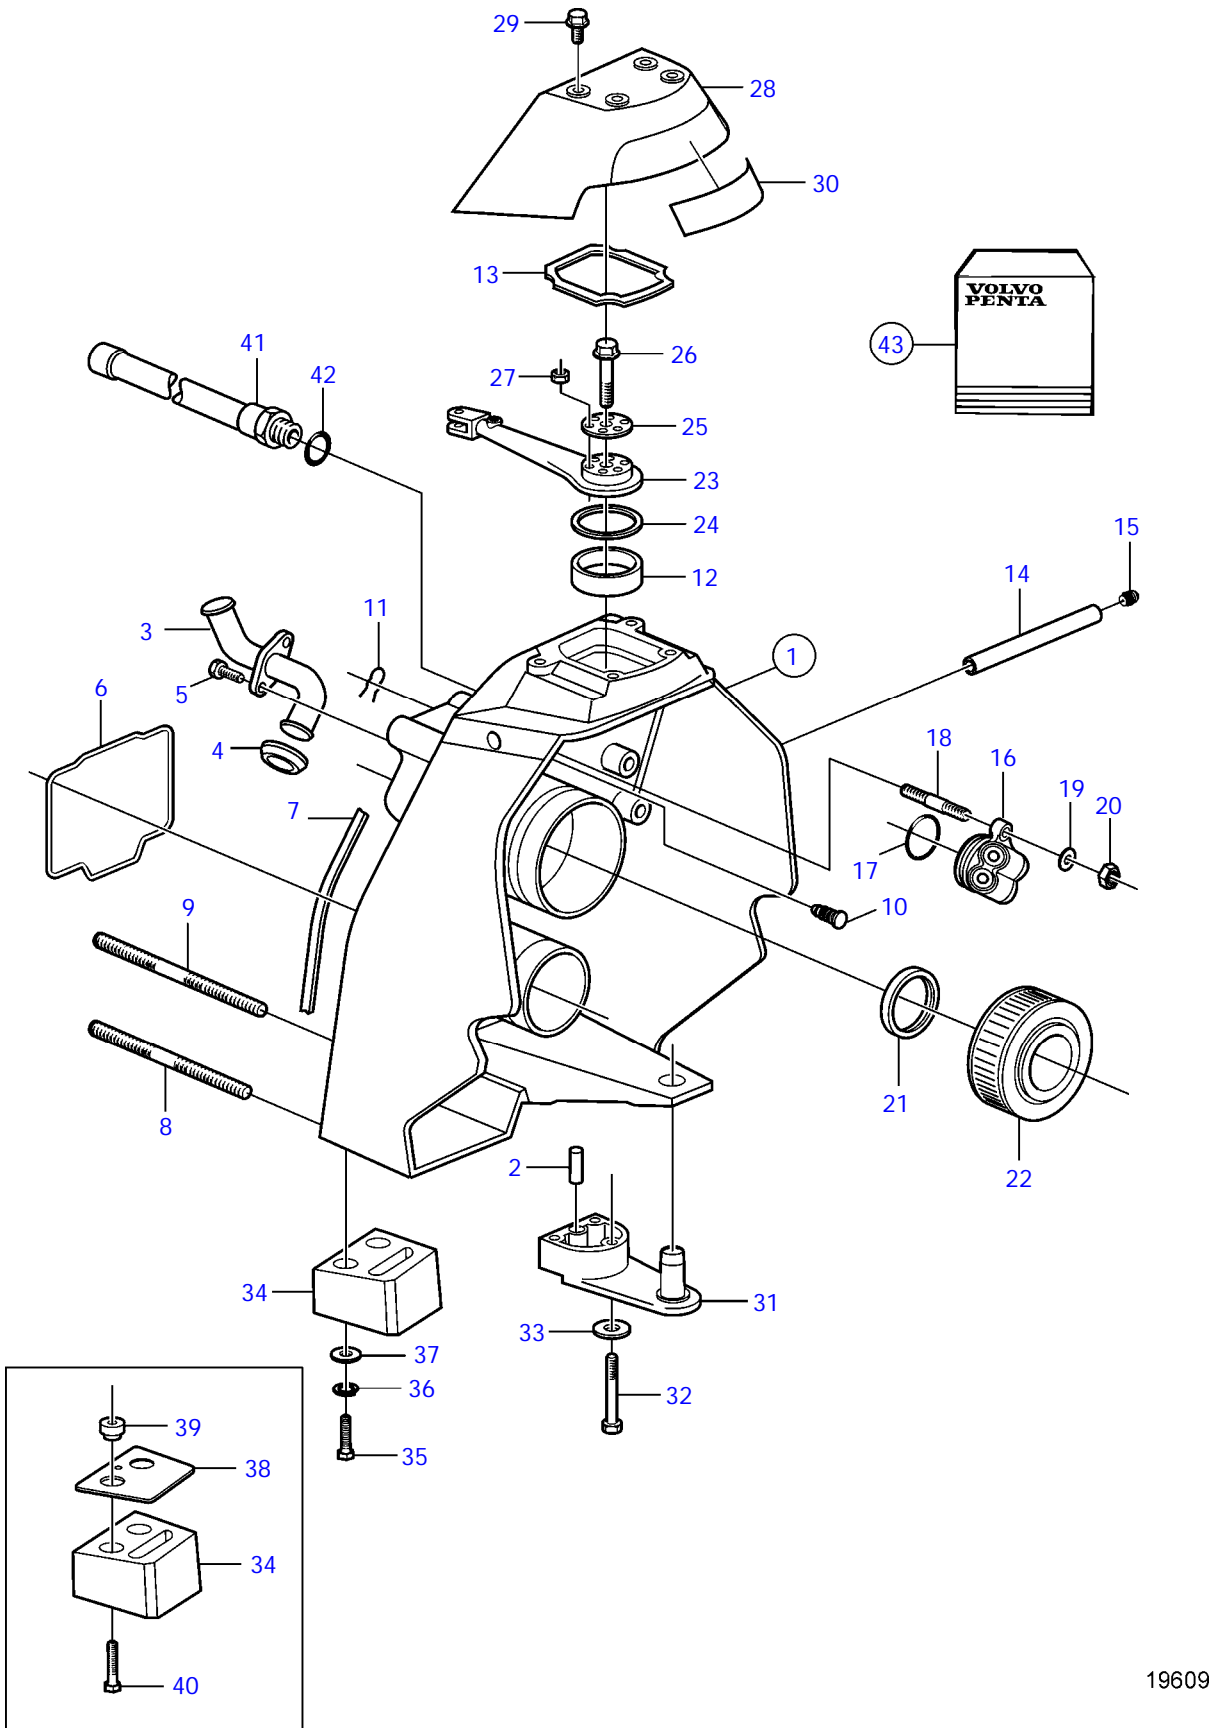

SX-M

19609

SX-M

REF	PART NO.	QTY	DESCRIPTION	SEE SEC.	NOTES
1	3856990	1	Housing		
			• Bulletin P-44-1-21	P-44-1-21-EN	TSK replacement info
2	3852549	1	• Pin		
3	3853880	1	• Pipe		
4	3852556	1	• Bushing		
5	3852454	2	• Screw		
6	3587651	1	• Kit		
7	3852550	1	• Sealing		
8	3852576	2	• Stud		
9	3852546	4	• Stud		
10	3851975	1	• Plug		
11	3852555	1	• Retainer		
12	3852547	1	• Bearing		
13	3857087	1	• O-ring		
14	3852564	1	• Tube		
15	3852121	1	• Fitting		
16	3852559	1	• Block		
17	3852169	1	• O-ring		
18	3852141	1	• Stud		
19	3852193	1	• Washer		
20	3852005	1	• Nut		
21	3852548	1	• Sealing		
22	3853807	1	• Bearing		
23	3852379	1	Arm		
24	3852554	1	Washer		
25	3852585	1	Plate		
26	3852591	1	Screw		
27	3852004	4	Nut		
28	3857238	1	Cardboard tube		
29	3857146	4	Flange screw		
30	3857652	1	Decal		
31	3852380	1	Bracket		Earlier production, Replaced by 3858192
	3858192	1	Bracket		
32	3852151	3	Hexagon screw		
33	(3852155)	3	Washer		Obsolete part
34	3854130	1	Anode		
			• Bulletin P-44-1-1	P-44-1-1-EN	Anodes, SX AND DP-S
34	3855610	1	Magnesium anode		
	3586461	1	Anode, aluminum		
35	3852192	2	Hexagon screw		
36	3852061	2	Washer		
37	(3852191)	2	Washer		Obsolete part
38	3858542	1	Plate		
39	3851823	1	Spacer		
40	940173	1	Hexagon screw		
41	3856800	1	Hose		
42	3852537	1	O-ring		
43	3858631	1	Sealing kit