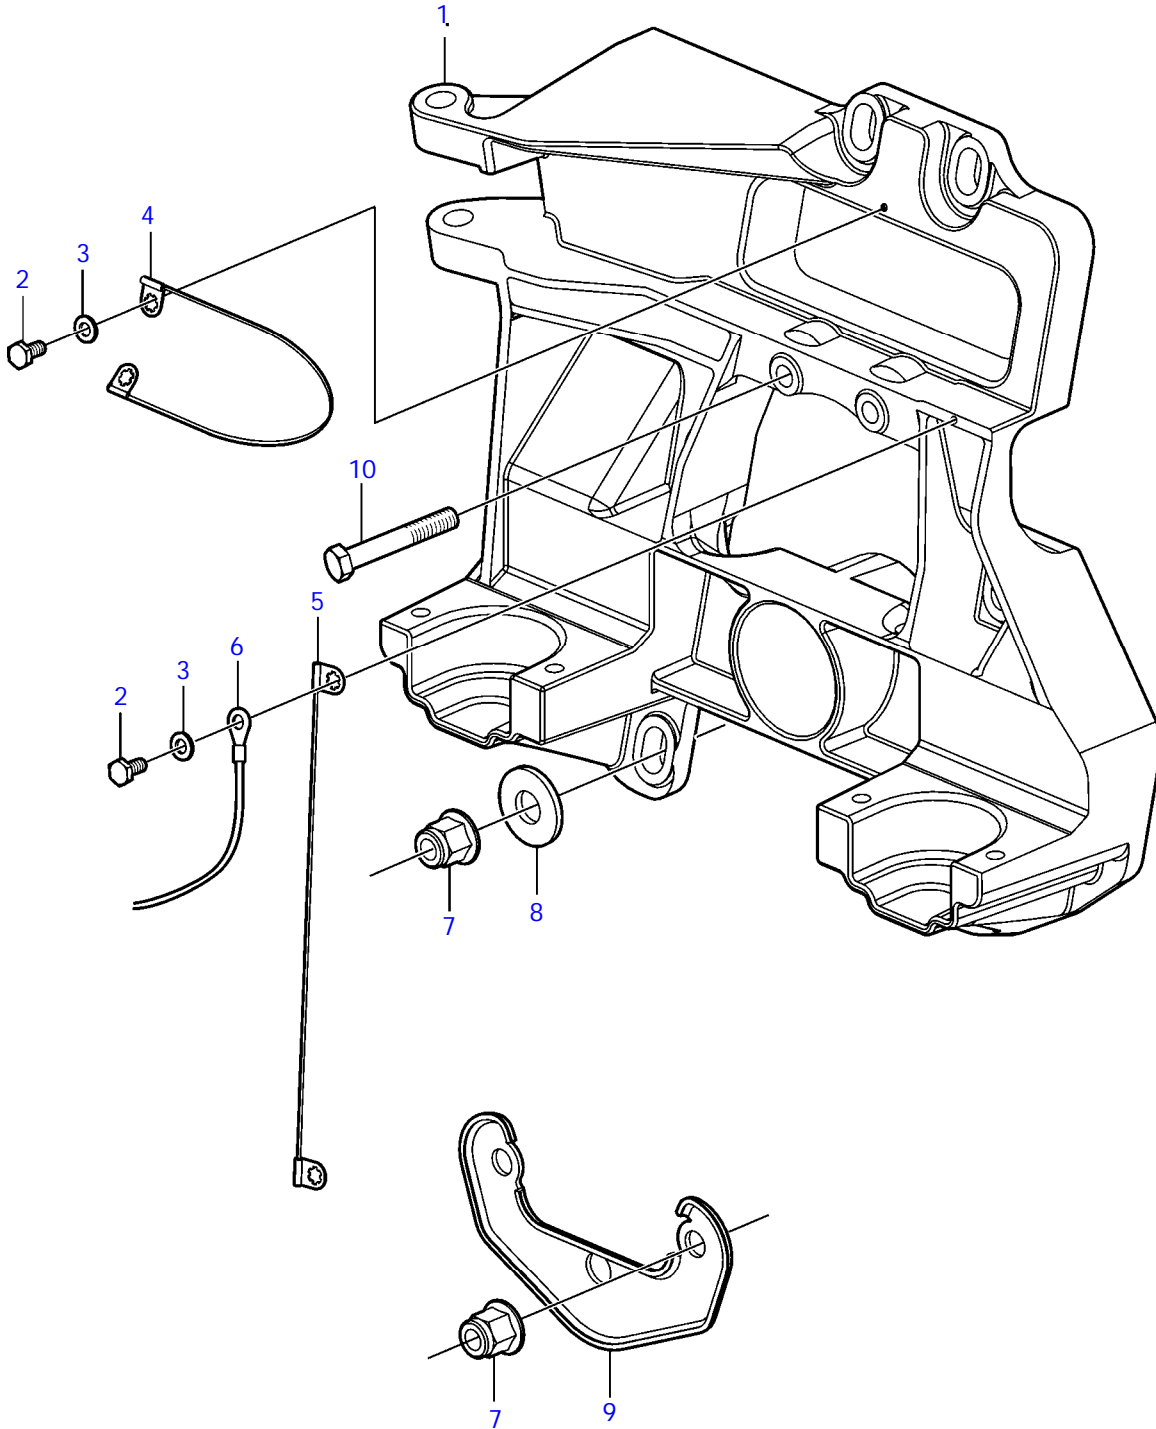

SX-M, SX-MLT, SX-MDA, SX-MDB, SX-MHP, SX-MACLT, SX-MDC, SX-MBAC

19633