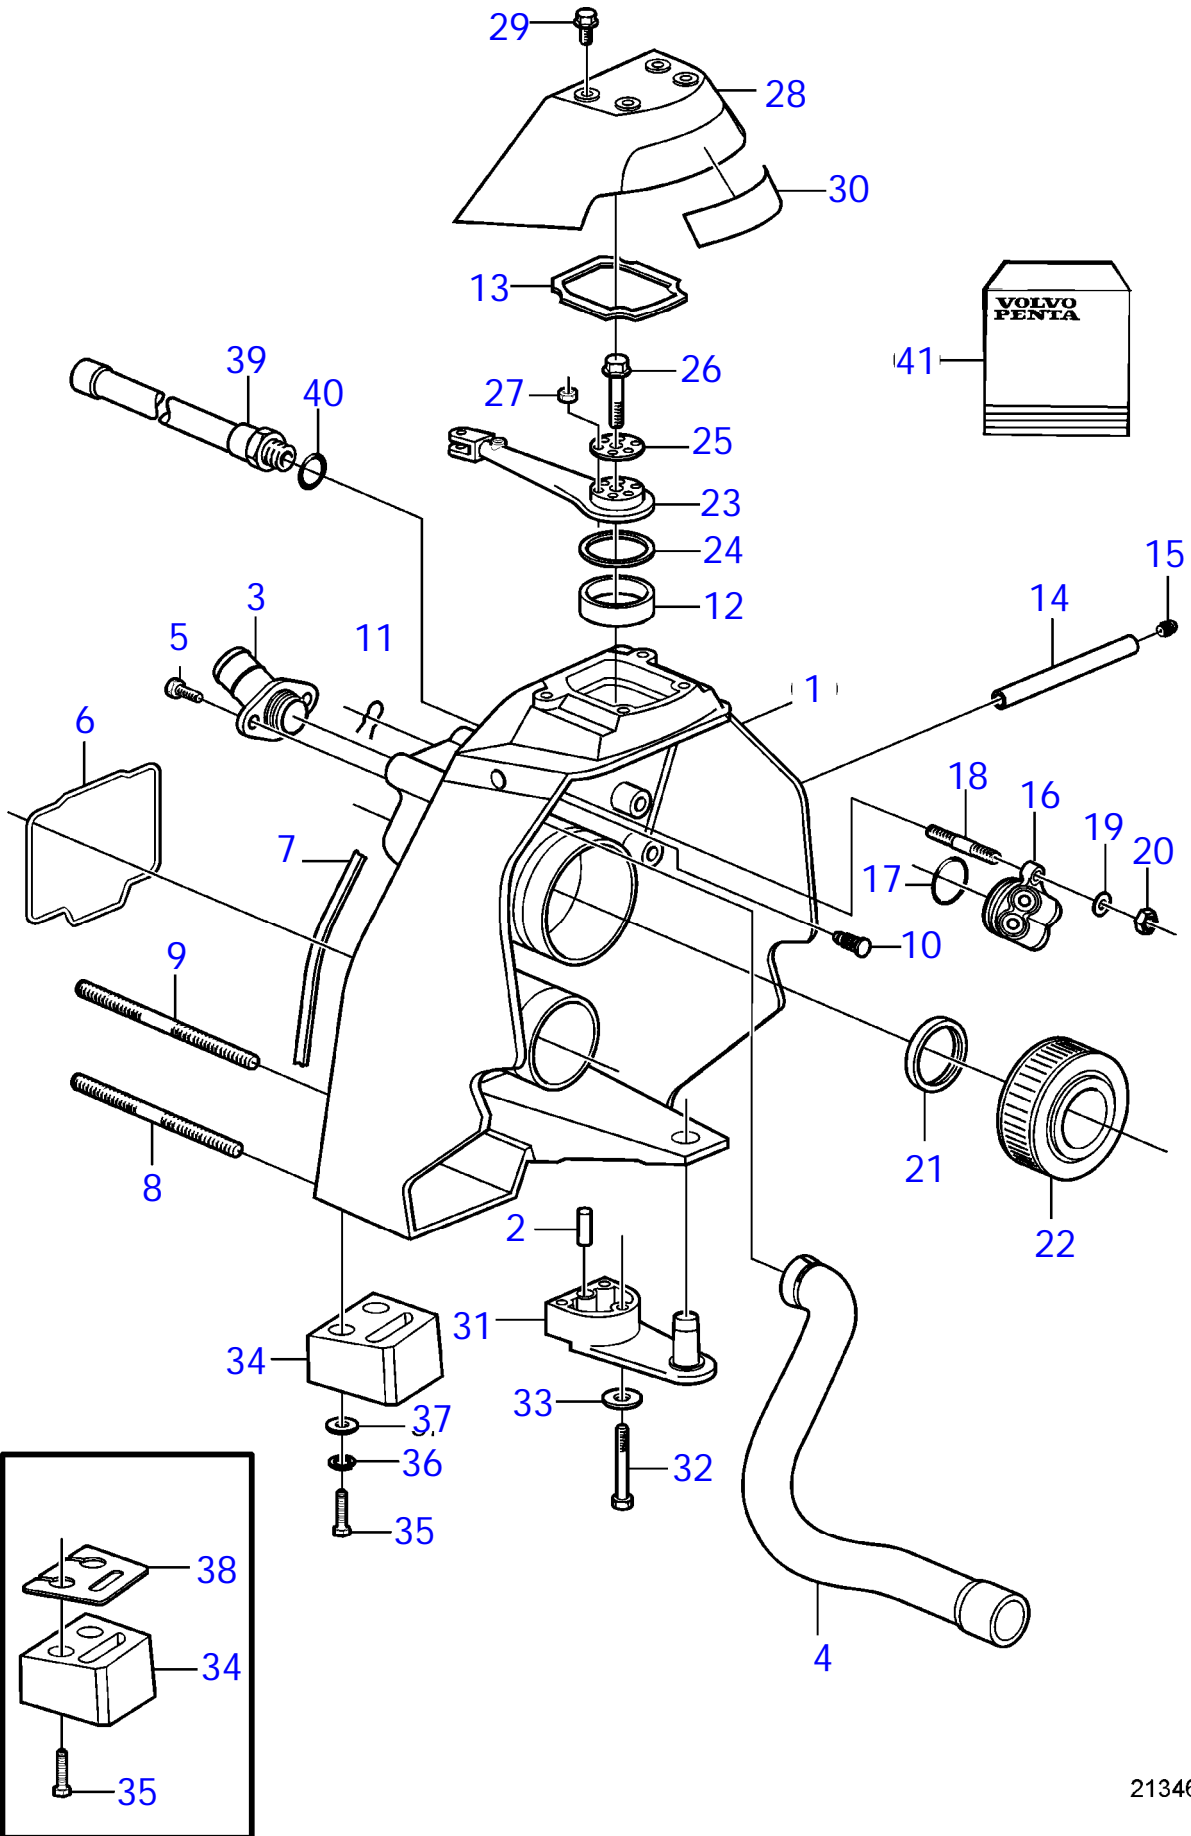

SX-MACLT

21346

SX-MACLT

REF	PART NO.	QTY	DESCRIPTION	SEE SEC.	NOTES
1	3817148	1	Housing		
2	3852549	1	• Pin		
3	3807688	1	• Fitting		
4	3807890	1	• Hose		
5	3852454	2	• Screw		
6	3587651	1	• Kit		
7	3852550	1	• Sealing		
8	3852576	2	• Stud		
9	3852546	4	• Stud		
10	3851975	1	• Plug		
11	3852555	1	• Retainer		
12	3852547	1	• Bearing		
13	3857087	1	• O-ring		
14	3852564	1	• Tube		
15	3852121	1	• Fitting		
16	3852559	1	• Block		
17	3852169	1	• O-ring		
18	3852141	1	• Stud		
19	3852193	1	• Washer		
20	3852005	1	• Nut		
21	3852548	1	• Sealing		
22	3853807	1	• Bearing		
23	3852379	1	Arm		
24	3852554	1	Washer		
25	3852585	1	Plate		
26	3852591	1	Screw		
27	3852004	4	Nut		
28	3857238	1	Cardboard tube		
29	3857146	4	Flange screw		
30	3857652	1	Decal		
31	3858192	1	Bracket		
32	3852151	3	Hexagon screw		
33	(3852155)	3	Washer		Obsolete part
34	3854130	1	Anode		
			• Bulletin P-44-1-1	P-44-1-1-EN	Anodes, SX AND DP-S
34	3855610	1	Magnesium anode		
	3586461	1	Anode, aluminum		
35	3852192	2	Hexagon screw		
36	3852061	2	Washer		
37	(3852191)	2	Washer		Obsolete part
38	3812383	1	Plate		
39	3856800	1	Hose		
40	3852537	1	O-ring		
41	3858631	1	Sealing kit