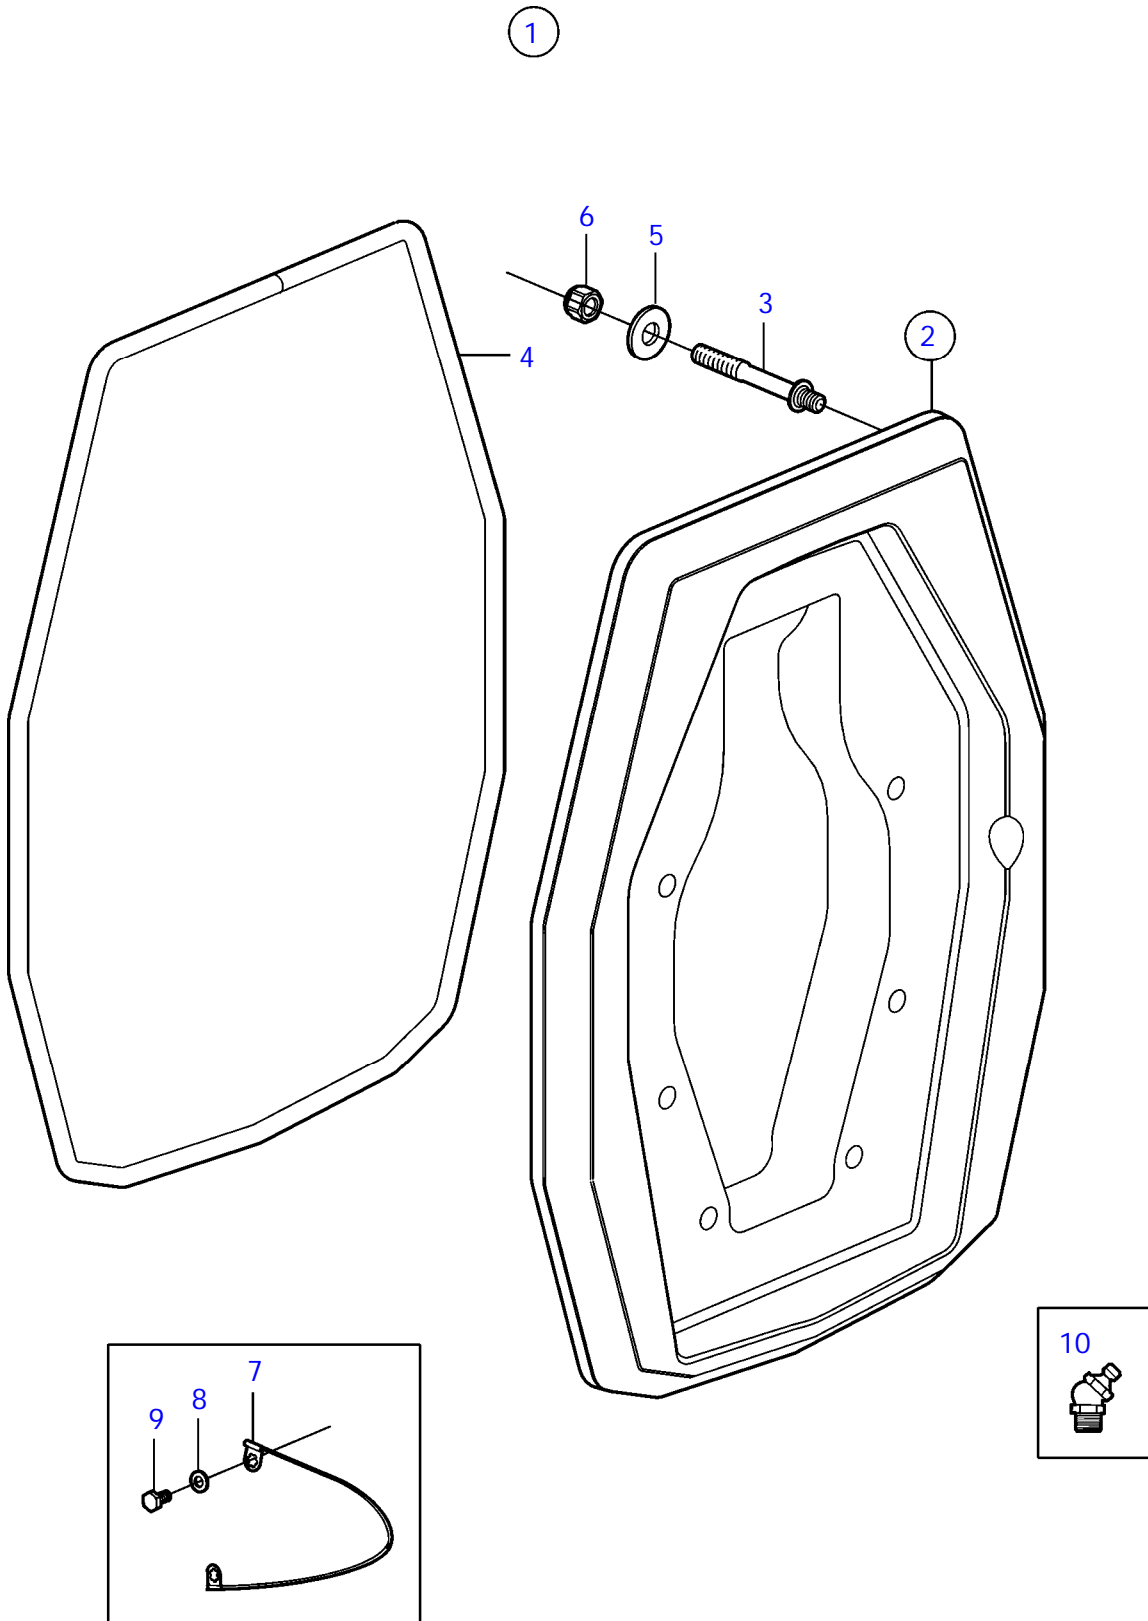

SX-MHP

REF	PART NO.	QTY	DESCRIPTION	NOTES
1	3862471	1	Kit	
2	3862332	1	• Electronic unit	
3	3856632	1	• Small parts kit	
4	940119	4	• • Hexagon nut	
5		4	• • Lock washer	
6		2	• • Screw	
7	3855793	1	• Wiring harness	
7A	8072808	1	• • Cover	
7B	983966	1	• • Fuse	1 amp
8	3862337	1	• Sensor	
8A		1	• • Wire	
9	873395	2	Zinc electrode	
10	959422	4	Hex. socket screw	

SX-M, SX-MLT

19613