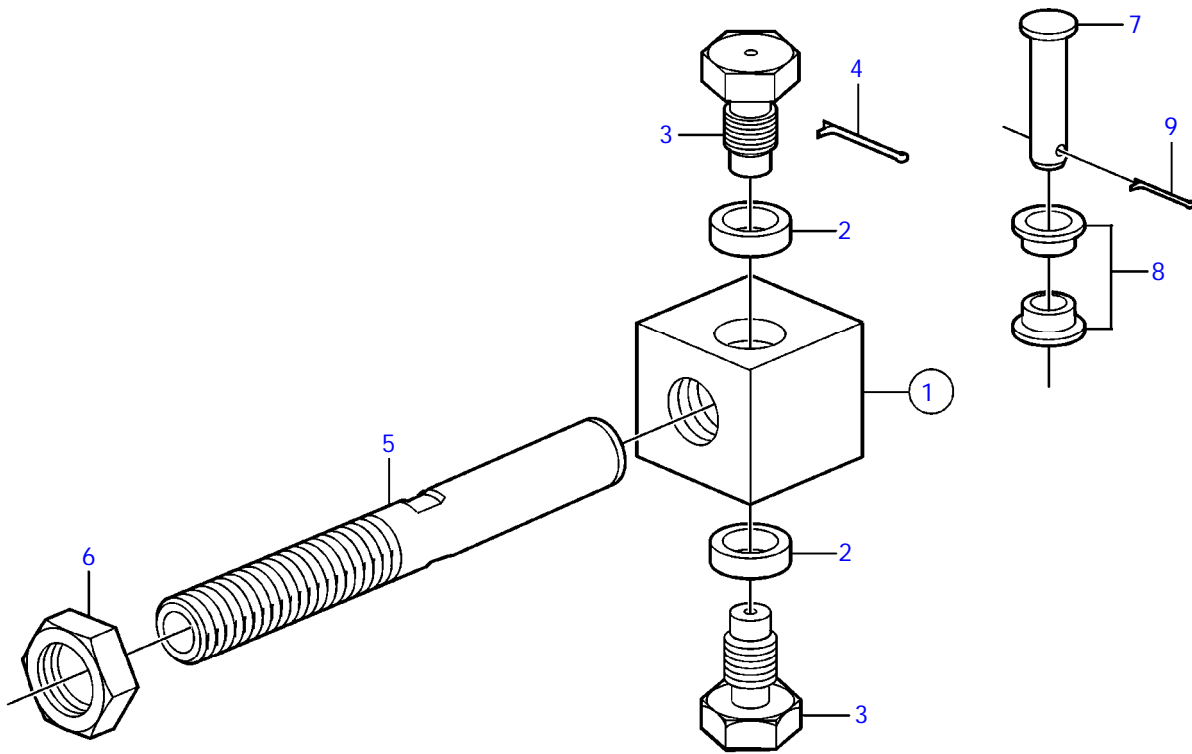

SX-M, SX-MLT, SX-MDA, SX-MDB, SX-MHP, SX-MACLT, SX-MAC, SX-MDC, SX-MBAC

REF	PART NO.	QTY	DESCRIPTION	NOTES
1	3857598	1	Set	Trim limit
2	3857973	1	• Spacer	
3	3857908	1	• Clamp	
4	3853849	1	• Chassie ground cable	
5	963581	2	• Screw	
6	3857909	1	• Spacer	
7	3857919	1	• Spacer	
8	981609	4	• Hex. socket screw	

SX-M, SX-MLT, SX-MACLT

19081