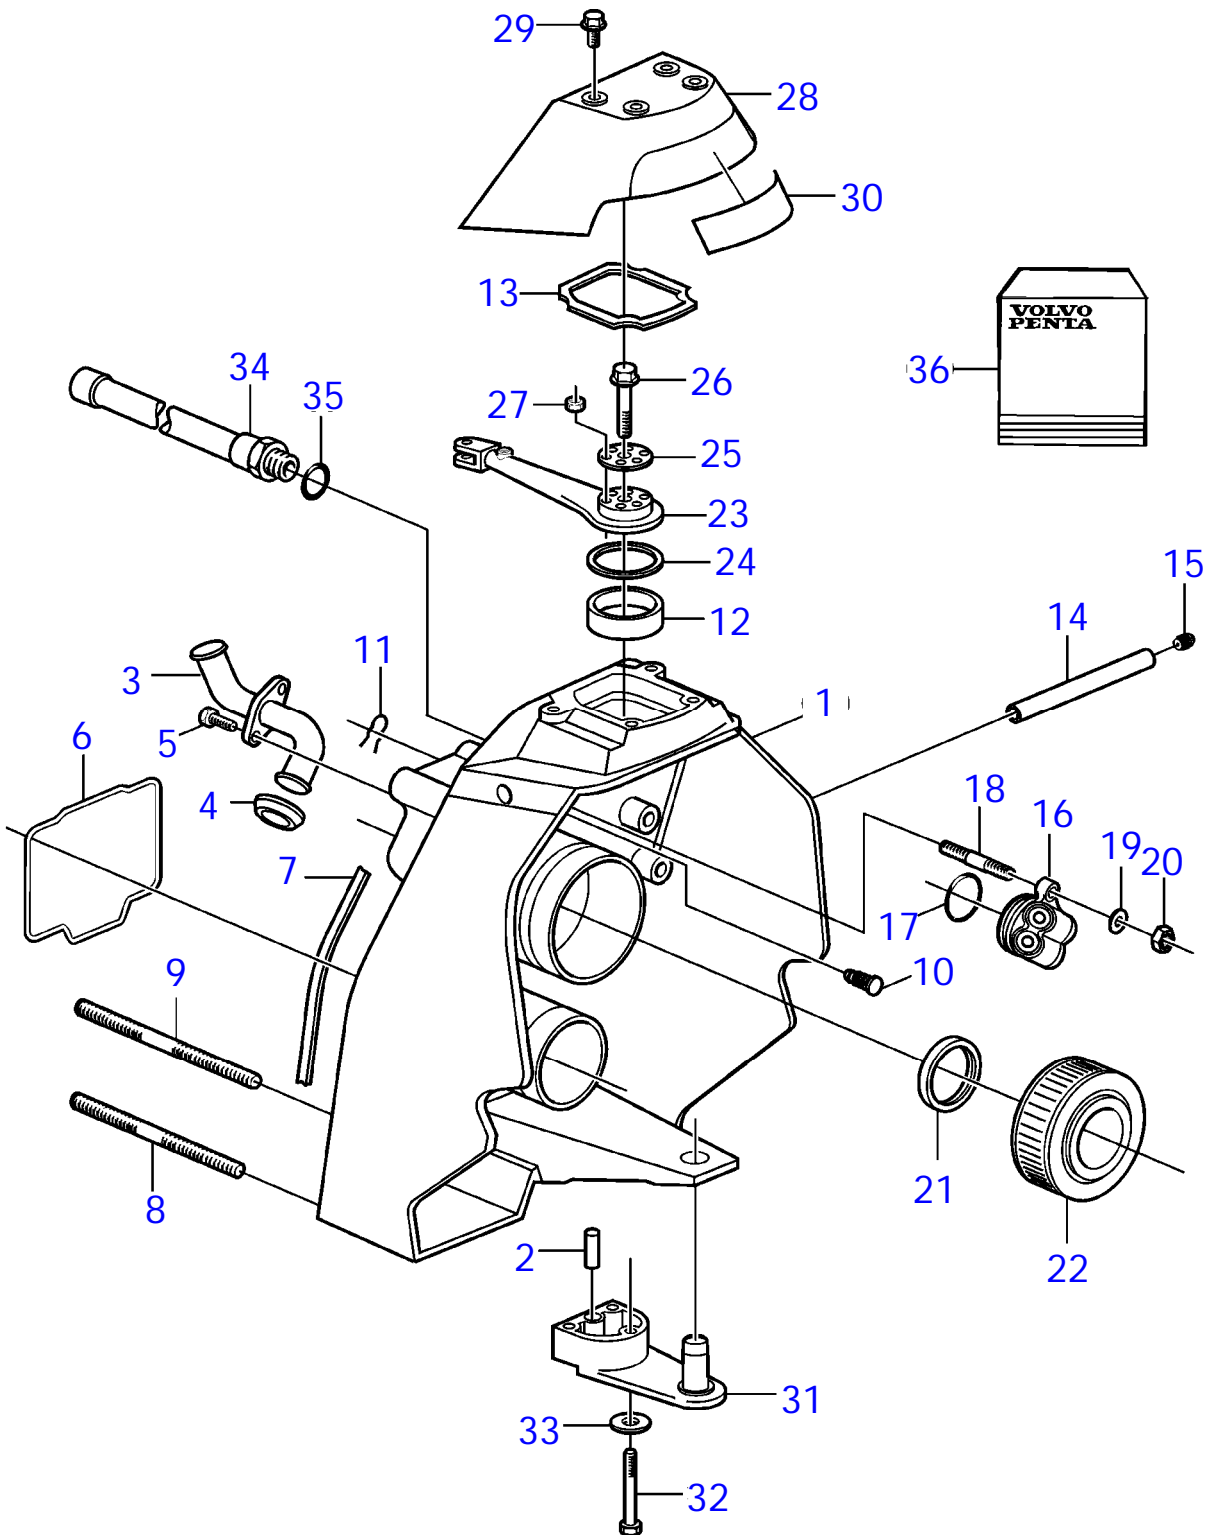

SX-MACLT

21345

SX-MACLT

REF	PART NO.	QTY	DESCRIPTION	SEE SEC.	NOTES
1	3856990	1	Housing		
			• Bulletin P-44-1-21	P-44-1-21-EN	TSK replacement info
2	3852549	1	• Pin		
3	3853880	1	• Pipe		
4	3852556	1	• Bushing		
5	3852454	2	• Screw		
6	3587651	1	• Kit		
7	3852550	1	• Sealing		
8	3852576	2	• Stud		
9	3852546	4	• Stud		
10	3851975	1	• Plug		
11	3852555	1	• Retainer		
12	3852547	1	• Bearing		
13	3857087	1	• O-ring		
14	3852564	1	• Tube		
15	3852121	1	• Fitting		
16	3852559	1	• Block		
17	3852169	1	• O-ring		
18	3852141	1	• Stud		
19	3852193	1	• Washer		
20	3852005	1	• Nut		
21	3852548	1	• Sealing		
22	3853807	1	• Bearing		
23	3852379	1	Arm		
24	3852554	1	Washer		
25	3852585	1	Plate		
26	3852591	1	Screw		
27	3852004	4	Nut		
28	3857238	1	Cardboard tube		
29	3857146	4	Flange screw		
30	3857652	1	Decal		
31	3852380	1	Bracket		Earlier production, Replaced by 3858192
	3858192	1	Bracket		
32	3852151	3	Hexagon screw		
33	(3852155)	3	Washer		Obsolete part
34	3856800	1	Hose		
35	3852537	1	O-ring		
36	3858631	1	Sealing kit		