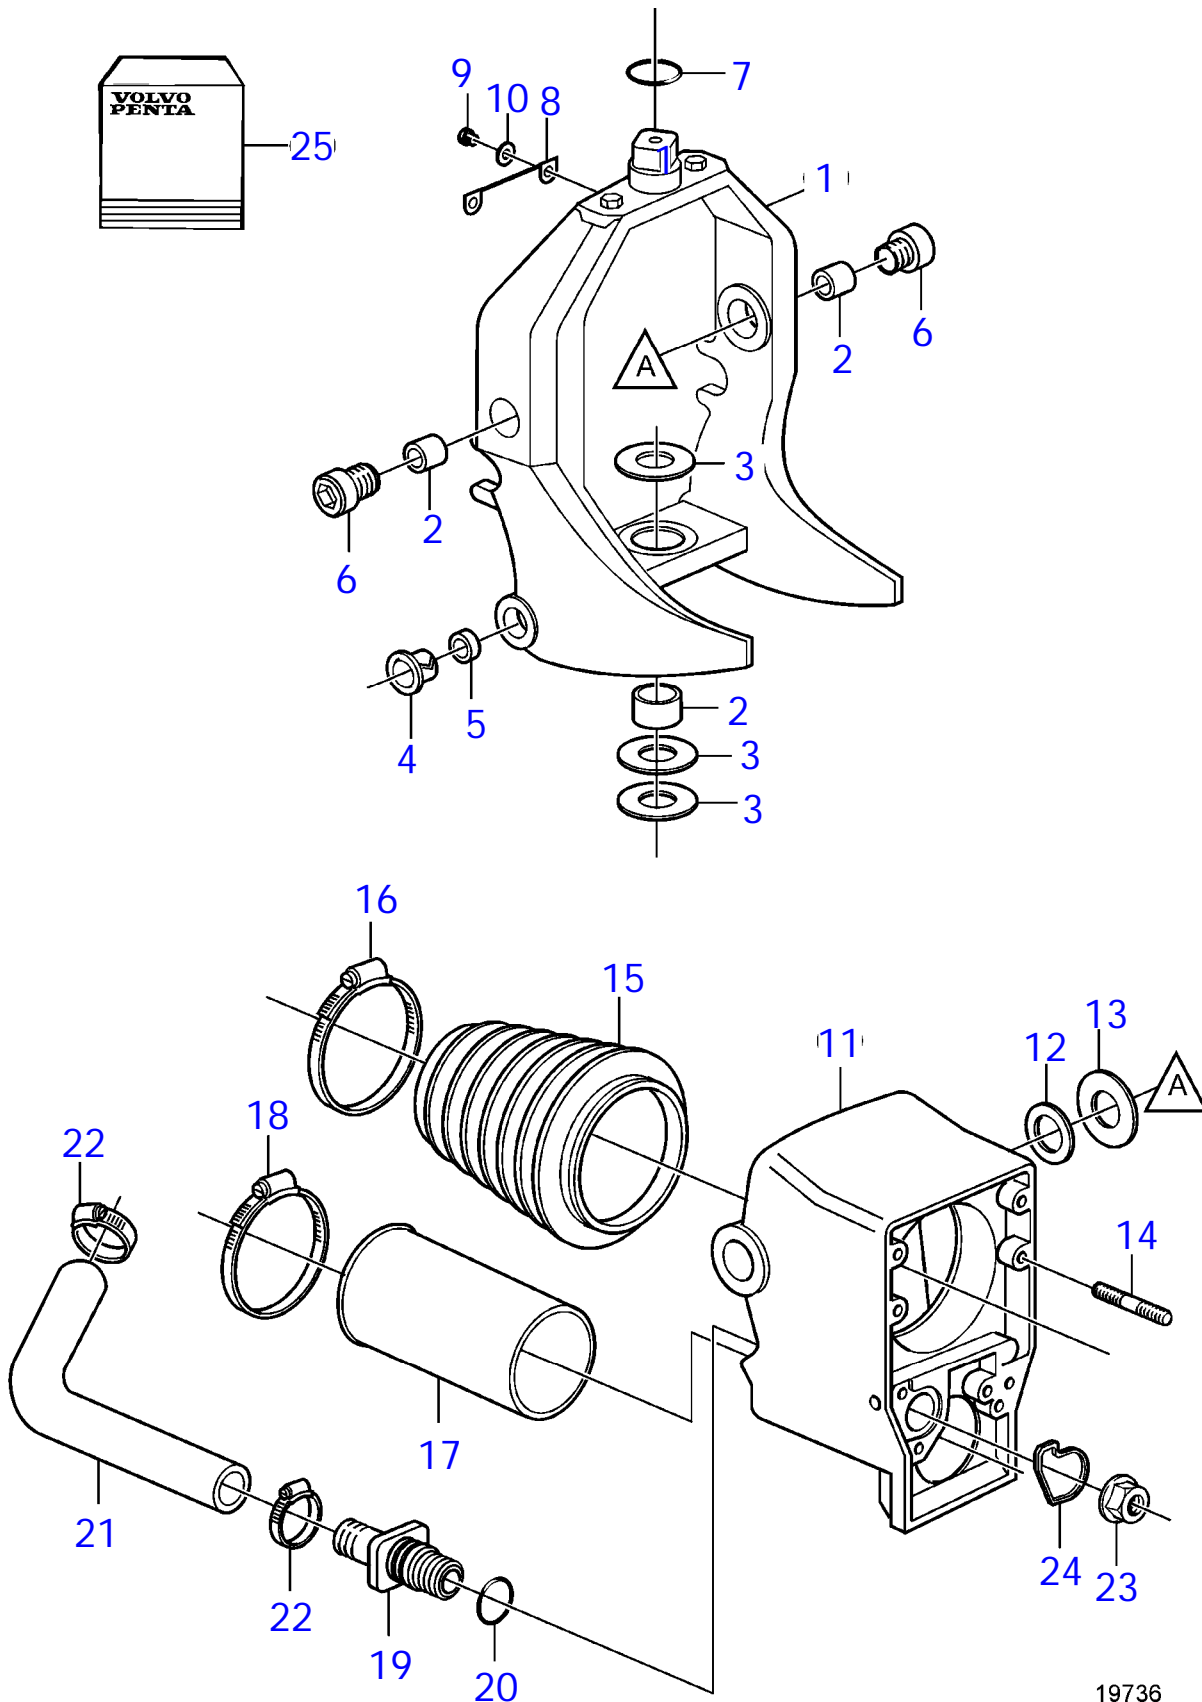

SX-MHP

19736

SX-MHP

REF	PART NO.	QTY	DESCRIPTION
1	3857292	1	Ring
2	3852544	3	• Bearing
3	3852557	3	Washer
4	3853423	2	Bushing
5	3853424	2	Grommet
6	3852316	2	Screw
7	3852044	1	O-ring
8	3857347	1	Ground cable
9	3852050	2	Screw
10	3852193	2	Washer
11	3857979	1	Housing
12	3852697	2	• Washer
13	3852558	2	• Washer
14	3852551	6	• Stud
15	3841481	1	Bellows kit
16	3852604	1	• Hose clamp
17	3857511	1	Hose
18	3852603	1	Hose clamp
19	3852533	1	Nipple
20	3852535	1	O-ring
21	3852352	1	Hose
22	3852602	2	Hose clamp
23	3852534	1	Nut
24	3852560	1	Sealing
25	3858631	1	Sealing kit