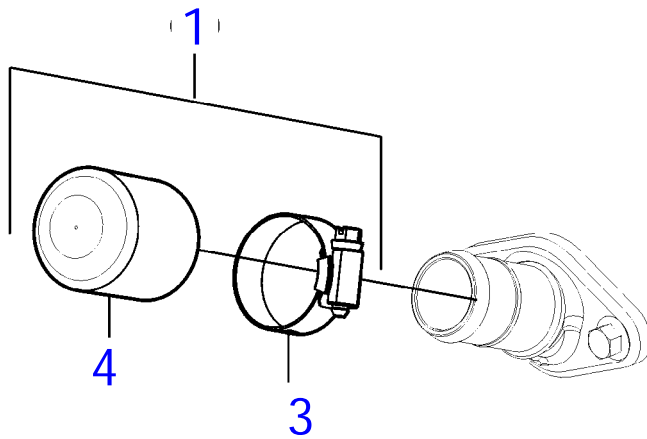

SX-M, SX-MLT, SX-MDA, SX-MDB, SX-MHP, SX-MACLT, SX-MDC, SX-MBAC

19749