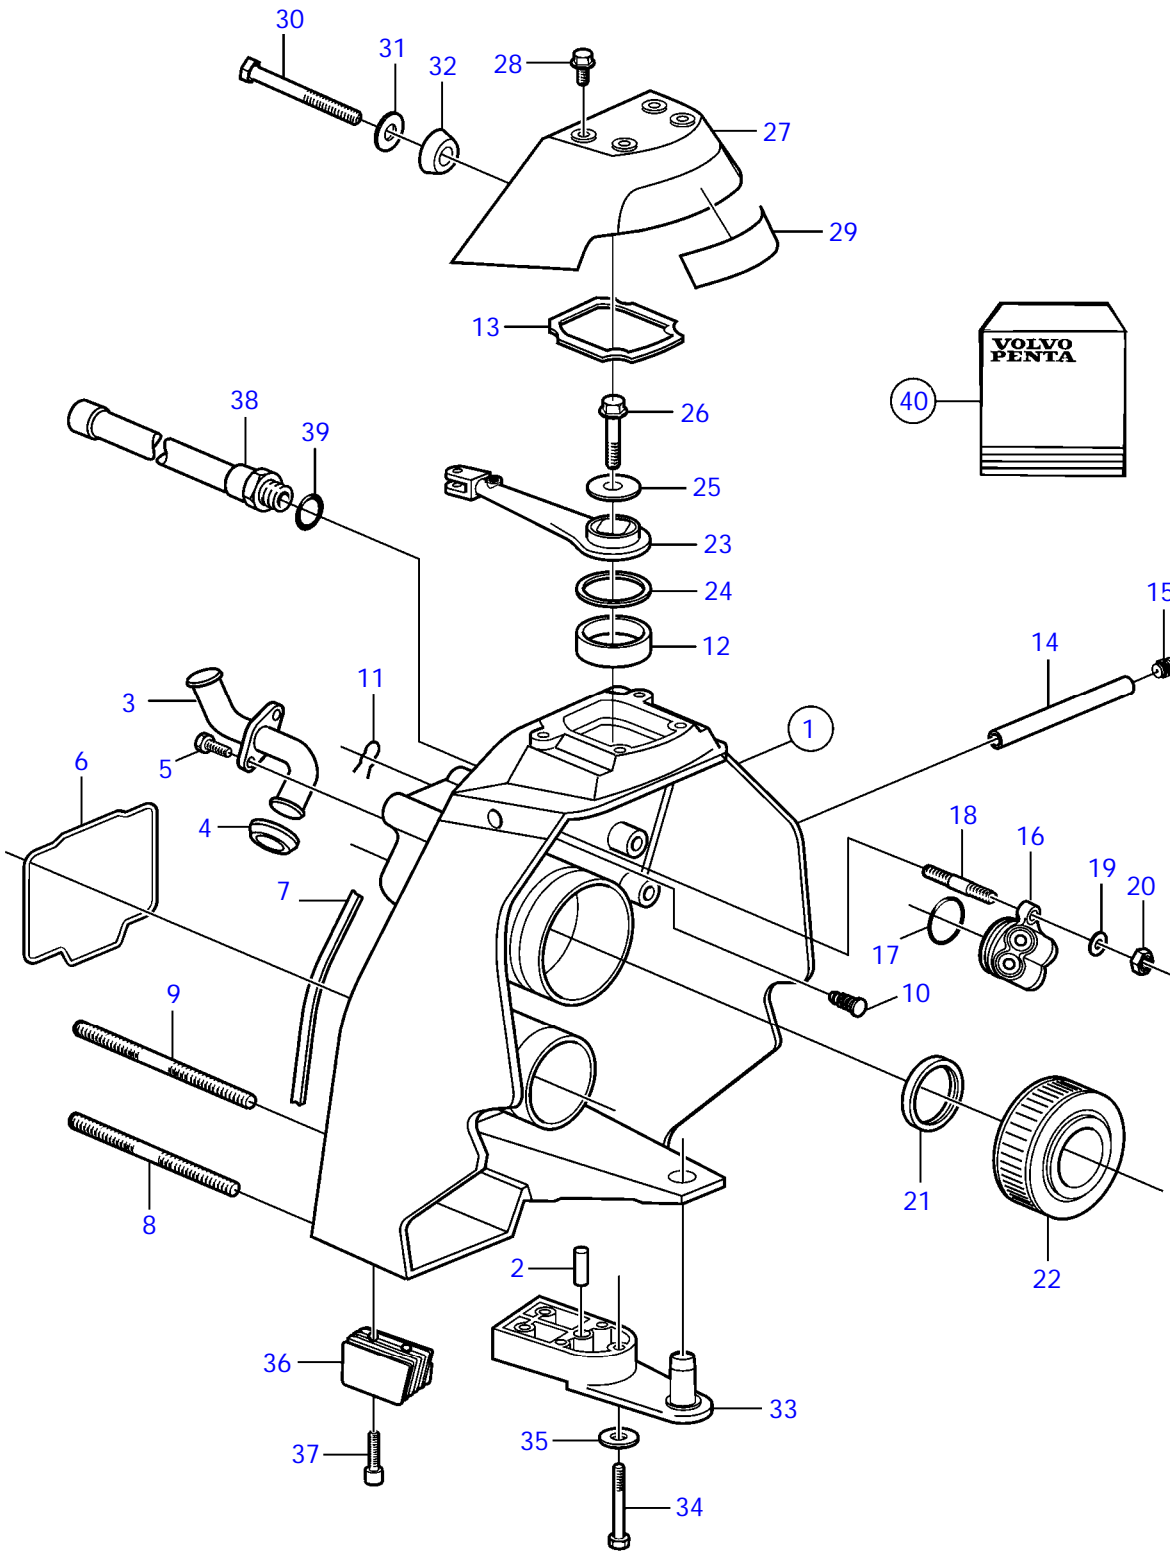

SX-MHP

19725

SX-MHP

REF	PART NO.	QTY	DESCRIPTION	SEE SEC.	NOTES
1	3857642	1	Housing		
			• Bulletin P-44-1-21	P-44-1-21-EN	TSK replacement info
2	3852549	1	• Pin		
3	3853880	1	• Pipe		
4	3852556	1	• Bushing		
5	3852454	2	• Screw		
6	3587651	1	• Kit		
7	3852550	1	• Sealing		
8	3852576	2	• Stud		
9	3852546	4	• Stud		
10	3851975	1	• Plug		
11	3852555	1	• Retainer		
12	3852547	1	• Bearing		
13	3857087	1	• O-ring		
14	3852564	1	• Tube		
15	3852121	1	• Fitting		
16	3852559	1	• Block		
17	3852169	1	• O-ring		
18	3852141	1	• Stud		
19	3852193	1	• Washer		
20	3852005	1	• Nut		
21	3852548	1	• Sealing		
22	3853807	1	• Bearing		
23	3856093	1	Spindle arm		
24	3852554	1	Washer		
25	3852540	1	Washer		
26	3853626	1	Screw		
27	3856985	1	Cover		
28	3857146	4	Flange screw		
29	3857652	1	Decal		
30	3856726	2	Bolt		
31	3852573	2	Washer		
32	3852852	2	Gasket		
33	3858194	1	Bracket		
34	3852151	5	Hexagon screw		
35	(3852155)	5	Washer		Obsolete part
36	873395	2	Zinc electrode		
	3863480	2	Magnesium anode		
37	959422	4	Hex. socket screw		
38	3856800	1	Hose		
39	3852537	1	O-ring		
40	3858631	1	Sealing kit