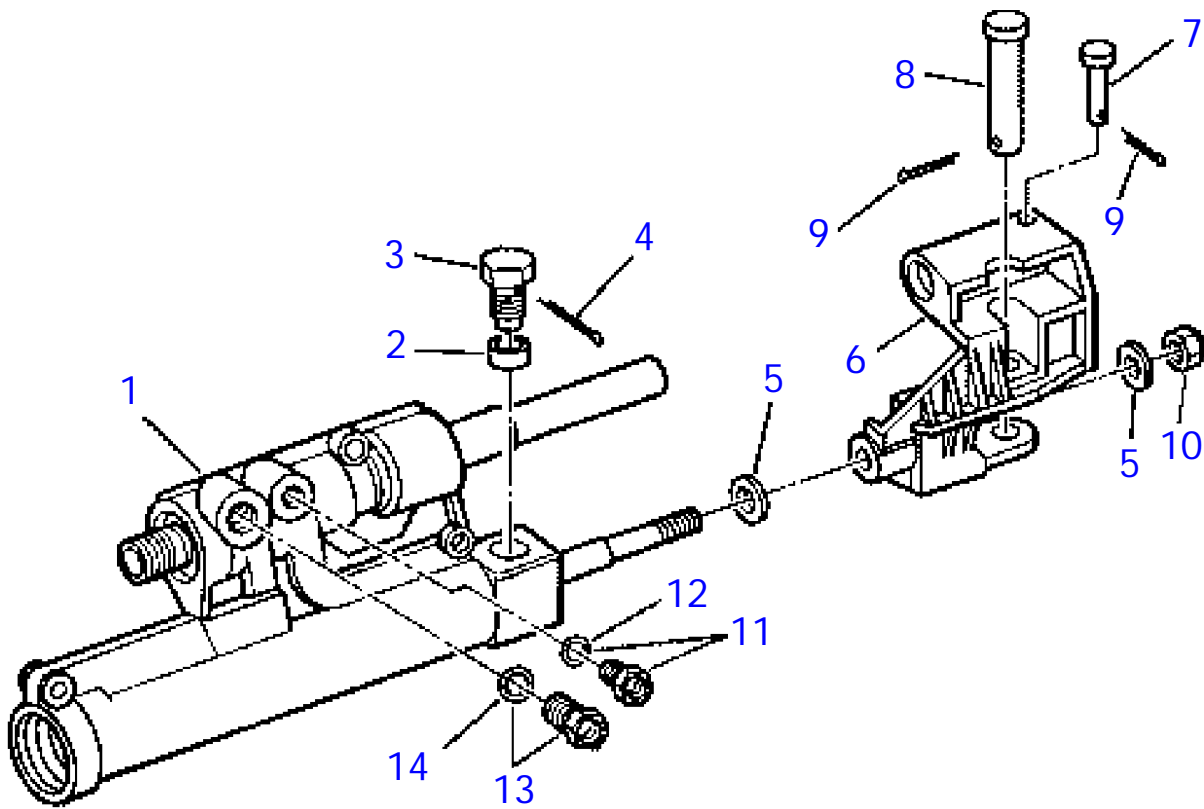

SX-M, SX-MLT, SX-MHP, SX-MACLT, SX-MBAC

GR71928

SX-M, SX-MLT, SX-MHP, SX-MACLT, SX-MBAC

REF	PART NO.	QTY	DESCRIPTION	NOTES
1	3858128	1	Steering cylinder, power steering	
2	3852582	2	• Bushing	
3	3850931	2	• Screw, steering anchor	
4	3853376	2	• Split pin, steering anchor bolt	
5	3853305	2	• Washer	
6	(3850251)	1	• Clevis, to steering arm	Obsolete part
7	3853308	1	• Split pin, steering arm to clevis	
8	3853307	1	• Clevis pin, steering cable to clevis	
9	3852255	2	• Split pin	
10	3853306	1	• Nut	
11	3853993	1	• Fitting	
12	3852587	1	• • O-ring	
13	3853994	1	• Fitting	
14	3852517	1	• • O-ring