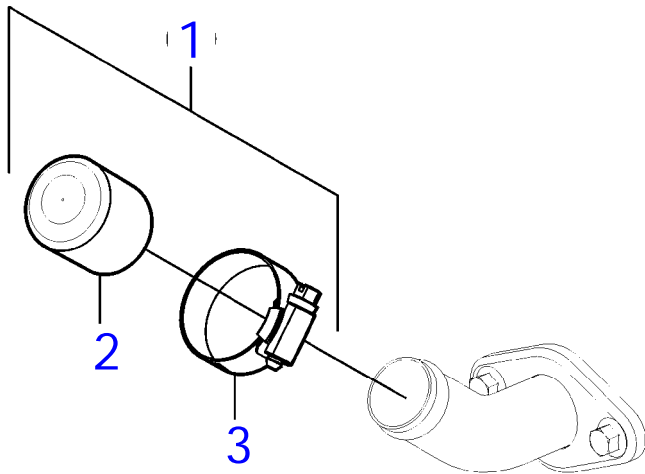

SX-M, SX-MLT, SX-MDA, SX-MDB, SX-MHP, SX-MACLT, SX-MDC, SX-MBAC

19749