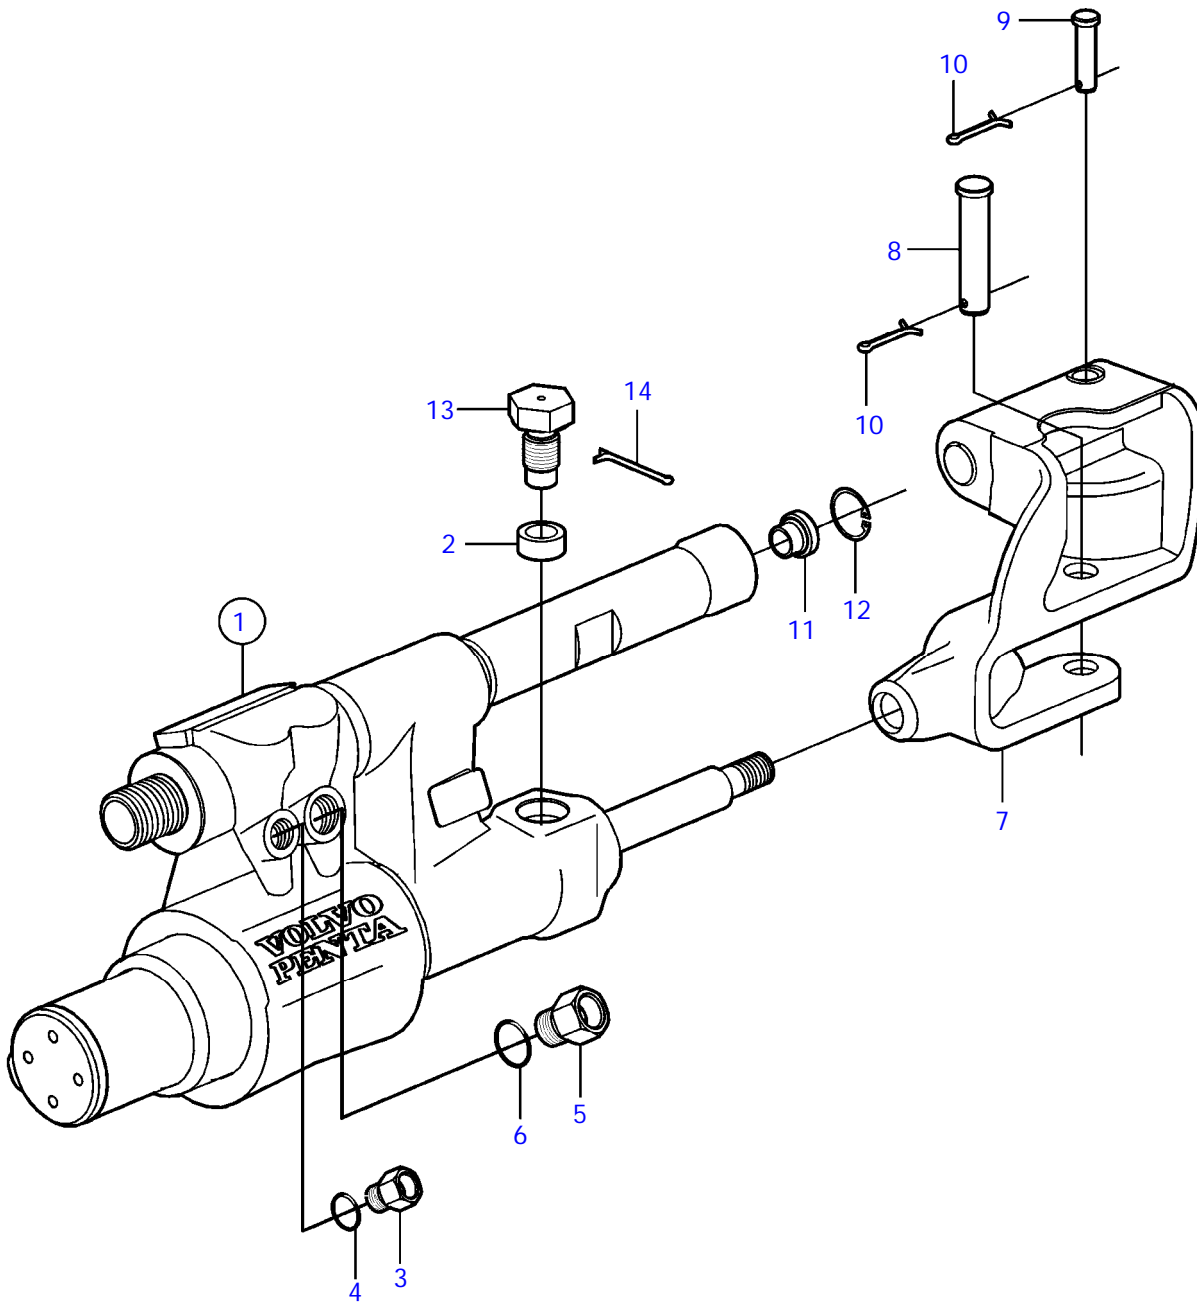

SX-M, SX-MLT, SX-MHP, SX-MACLT, SX-MBAC

18083

SX-M, SX-MLT, SX-MHP, SX-MACLT, SX-MBAC

REF	PART NO.	QTY	DESCRIPTION
1	3812269	1	Steering cylinder
2	3861035	2	• Bushing
3	3859041	1	• Fitting
4	3859040	1	• O-ring
5	3859043	1	• Fitting
6	3859042	1	• O-ring
7	3859048	1	• Cable attachment
8	3859047	1	• Pin
9	3859046	1	• Pin
10	3859045	2	• Split pin
11	3859052	1	• Ring
12	3859051	1	• Ring
13	3850931	2	Screw
14	3853376	2	Split pin