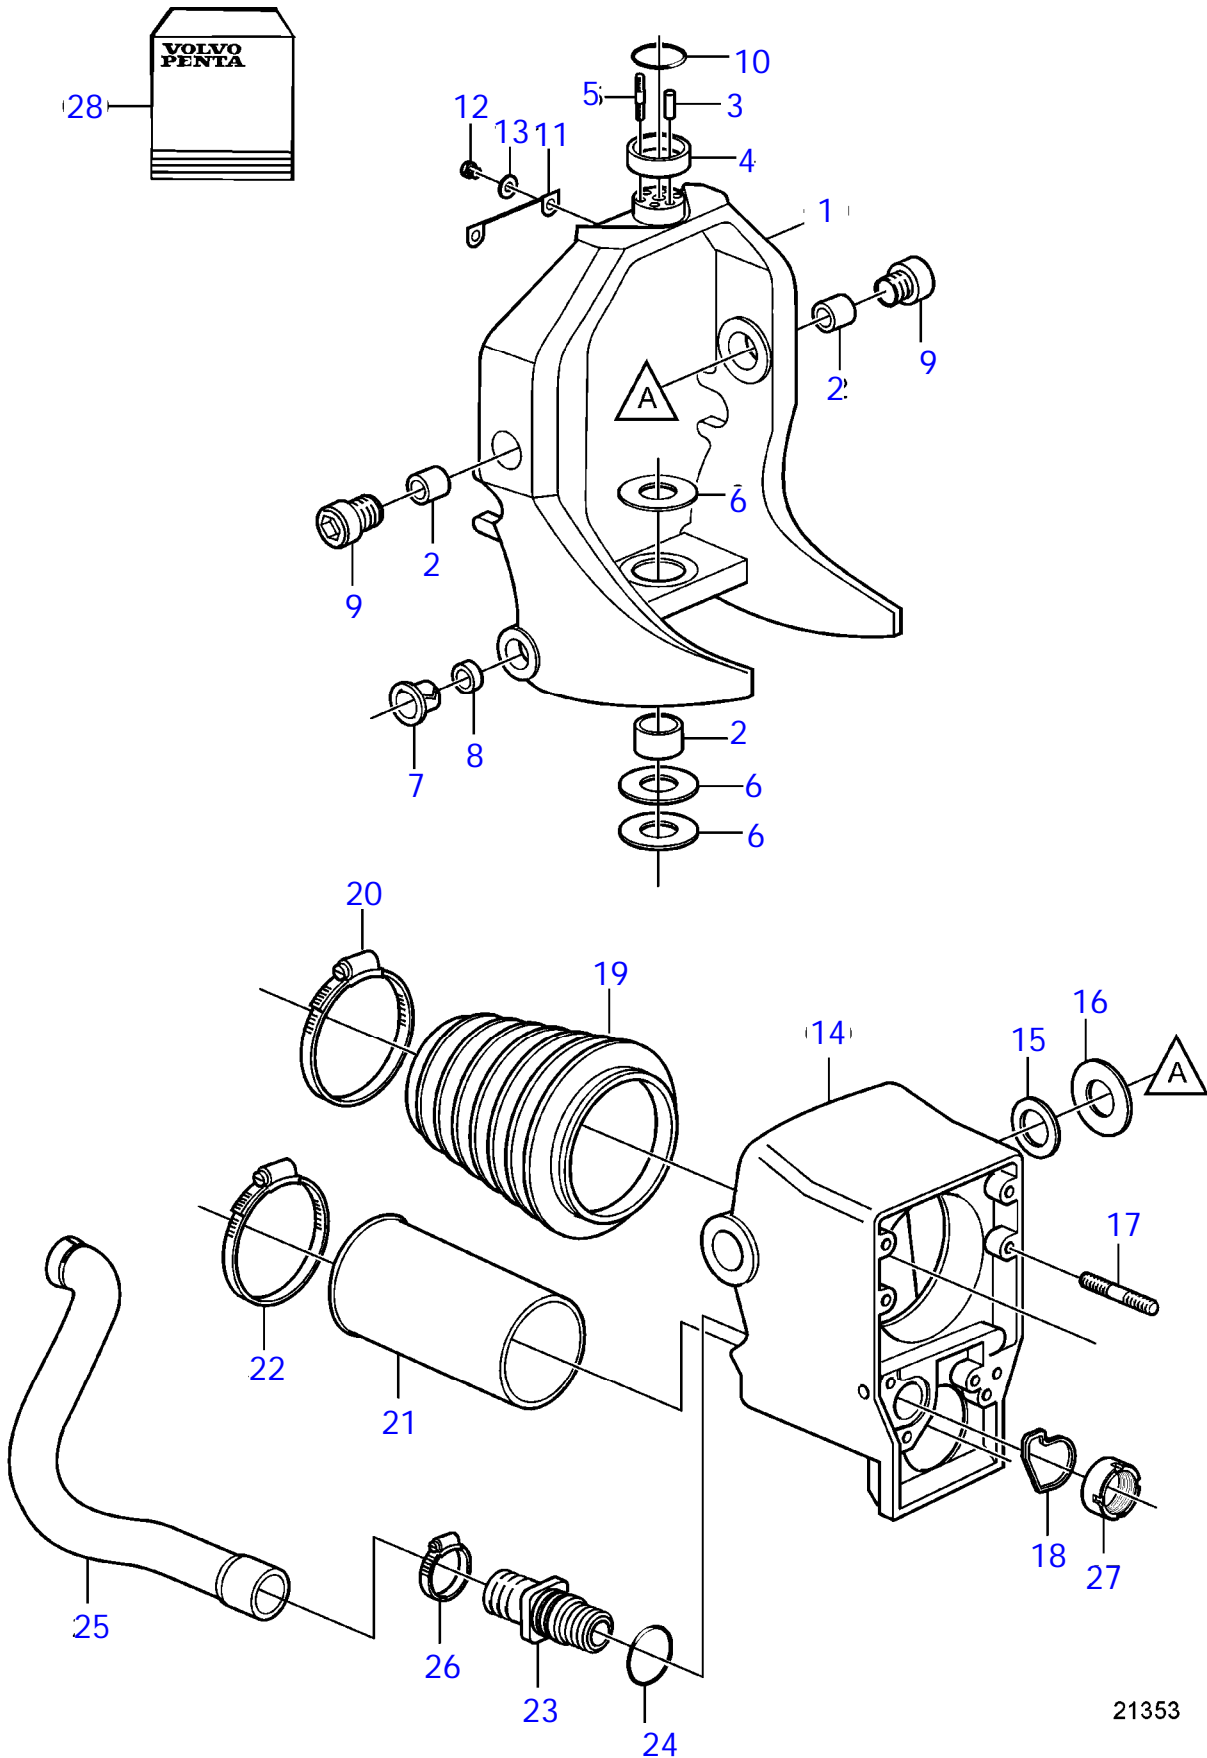

SX-MBAC

SX-MBAC

REF	PART NO.	QTY	DESCRIPTION
1	3808365	1	Ring
2	3808228	3	• Bearing bushing
3	3852545	2	• Dowel
4	3852571	1	• Sleeve
5	3852588	4	• Stud
6	3852557	3	Washer
7	3853423	2	Bushing
8	3853424	2	Grommet
9	3852316	2	Screw
10	3852044	1	O-ring
11	3857347	1	Ground cable
12	3852050	2	Screw
13	3852193	2	Washer
14	3807964	1	Housing
15	3852697	2	• Washer
16	3852558	2	• Washer
17	3852551	6	• Stud
18	3852560	1	• Sealing
19	3841481	1	Bellows kit
20	3852604	1	• Hose clamp
21	3587641	1	Bellows
22	3852603	1	Hose clamp
23	3807819	1	Nipple
24	983513	1	O-ring
25	3807890	1	Hose
26	3852602	1	Hose clamp
27	3807821	1	Nut
28	3858631	1	Sealing kit