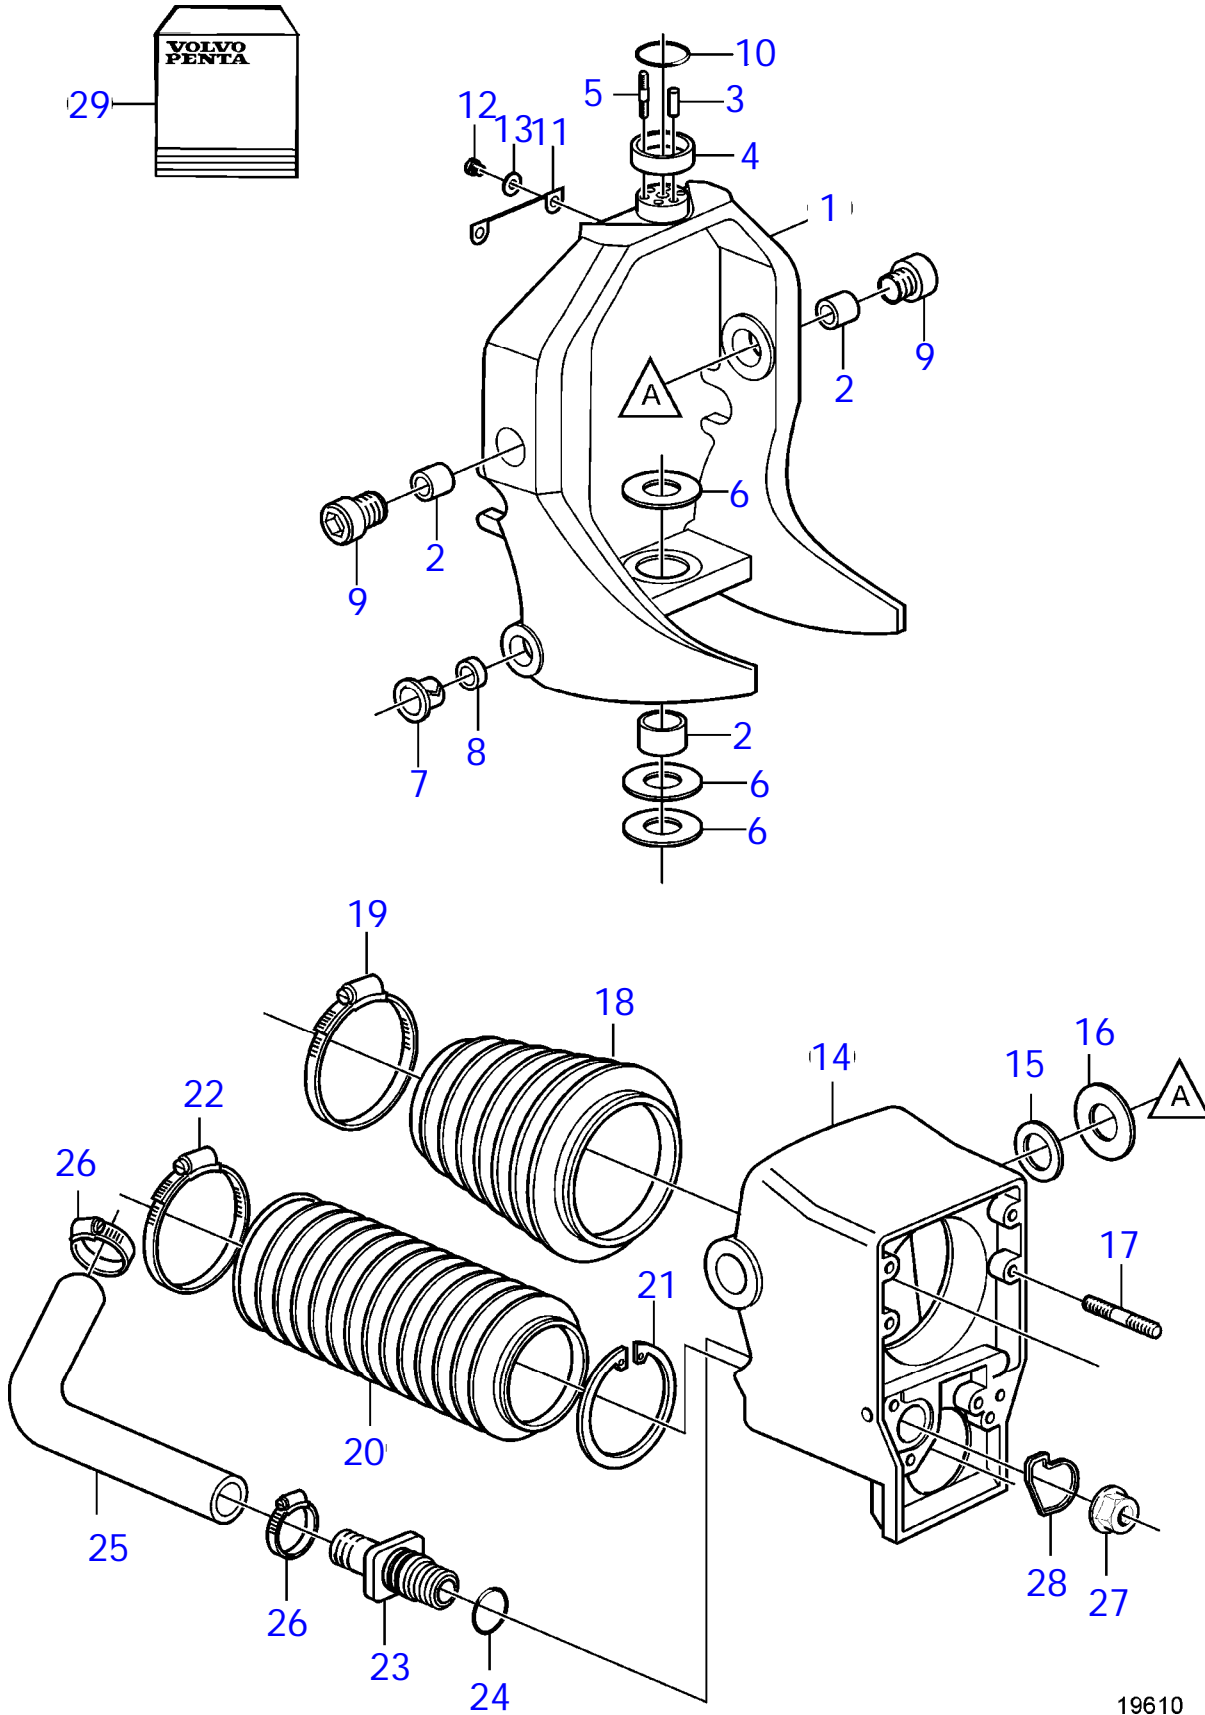

SX-M, SX-MACLT, SX-MDC

SX-M, SX-MACLT, SX-MDC

REF	PART NO.	QTY	DESCRIPTION	SEE SEC.	NOTES
1	3856987	1	Suspension fork		
2	3852544	3	• Bearing		
3	3852545	2	• Dowel		
4	3852571	1	• Sleeve		
5	3852588	4	• Stud		
6	3852557	3	Washer		
7	3853423	2	Bushing		
8	3853424	2	Grommet		
9	3852316	2	Screw		
10	3852044	1	O-ring		
11	3857347	1	Ground cable		
12	3852050	2	Screw		
13	3852193	2	Washer		
14	3857979	1	Housing		
15	3852697	2	• Washer		
16	3852558	2	• Washer		
17	3852551	6	• Stud		
18	3841481	1	Bellows kit		
19	3852604	1	• Hose clamp		
20	3850426	1	Bellows		
			• Bulletin P-44-1-20	P-44-1-20-EN	Exhaust Bellows, problems with aftermarket parts
21	3852665	1	Retainer		
22	3852603	1	Hose clamp		
23	3852533	1	Nipple		
24	3852535	1	O-ring		
25	3852352	1	Hose		
26	3852602	2	Hose clamp		
27	3852534	1	Nut		
28	3852560	1	Sealing		
29	3858631	1	Sealing kit