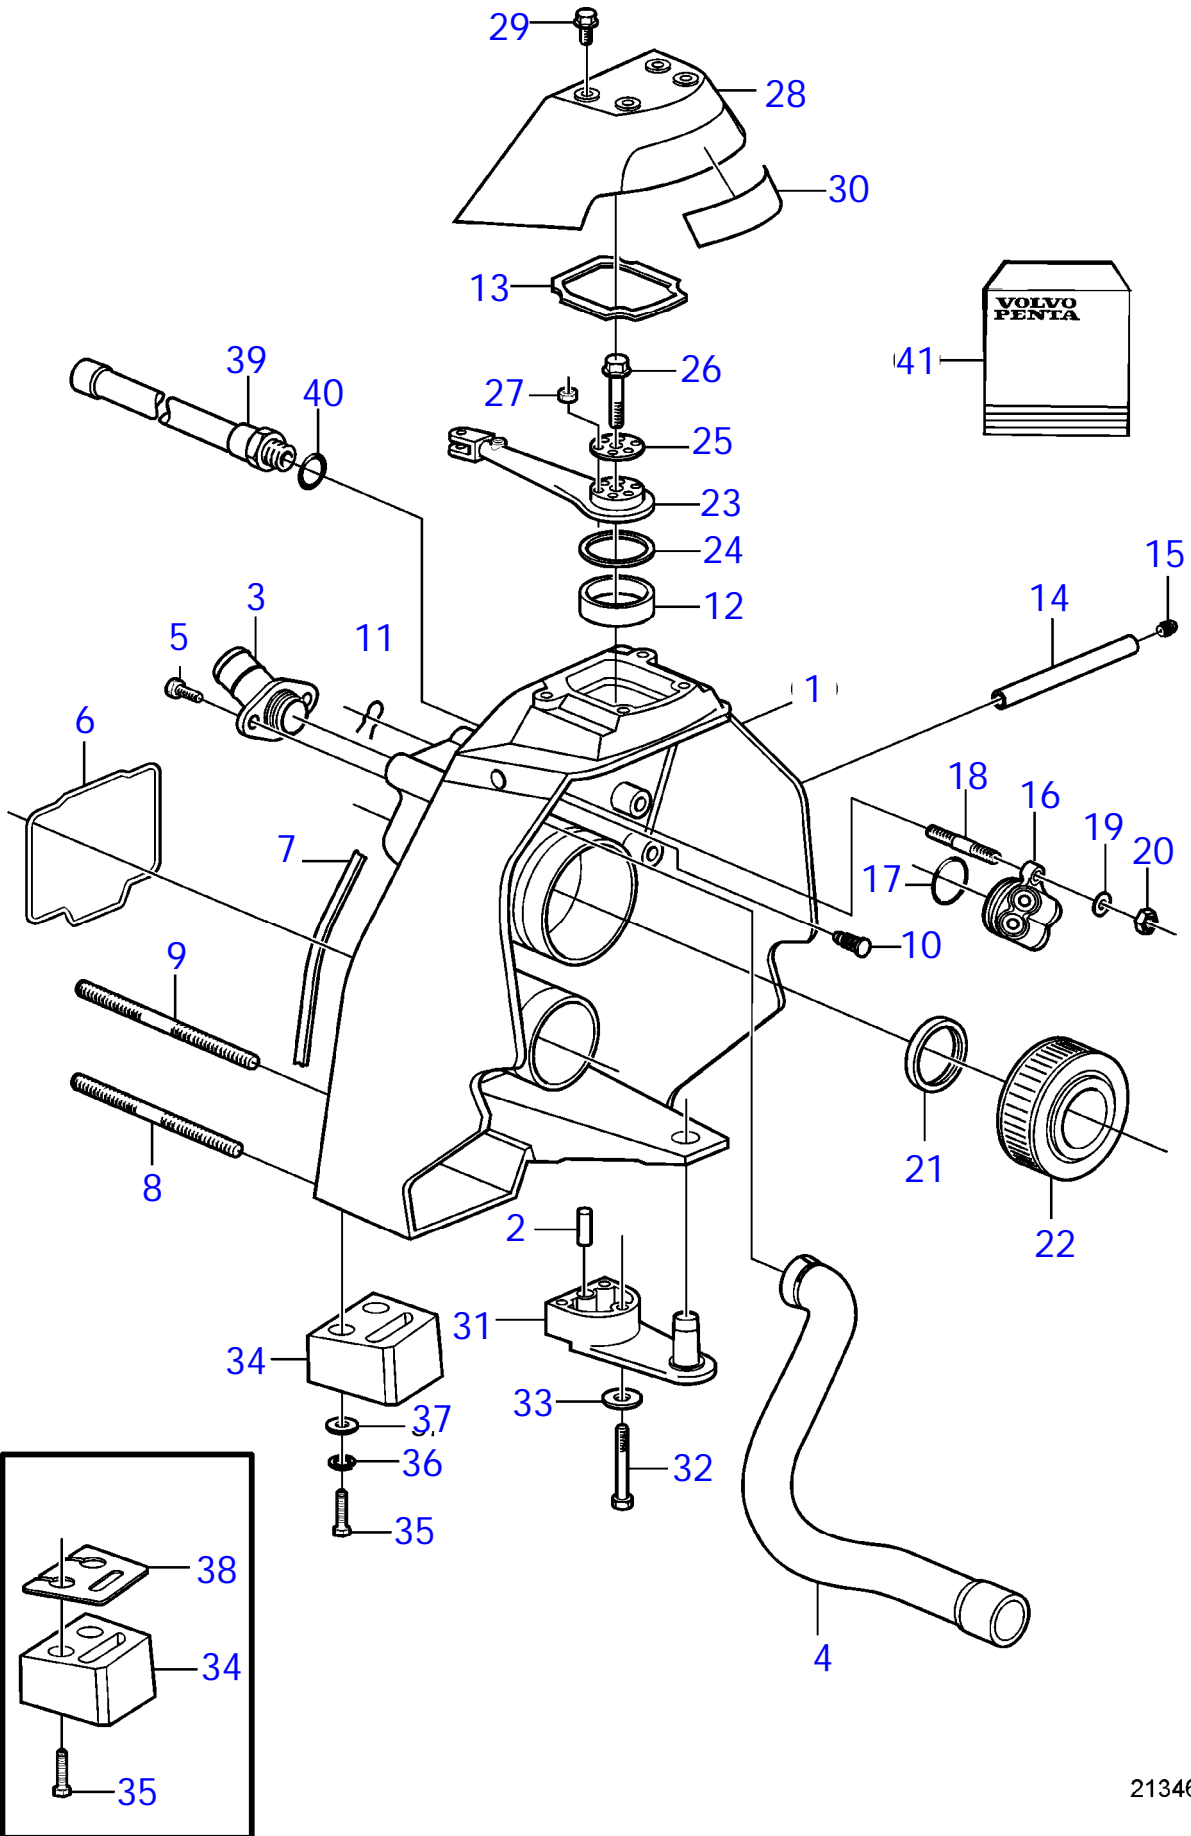

SX-MDC, SX-MBAC

21346

SX-MDC, SX-MBAC

REF	PART NO.	QTY	DESCRIPTION	SEE SEC.	NOTES
1	3817148	1	Housing		
2	3852549	1	• Pin		
3	3807688	1	• Fitting		
4	3807890	1	• Hose		
5	3852454	2	• Screw		
6	3587651	1	• Kit		
7	3852550	1	• Sealing		
8	3852576	2	• Stud		
9	3852546	4	• Stud		
10	3851975	1	• Plug		
11	3852555	1	• Retainer		
12	3852547	1	• Bearing		
13	3857087	1	• O-ring		
14	3852564	1	• Tube		
15	3852121	1	• Fitting		
16	3852559	1	• Block		
17	3852169	1	• O-ring		
18	3852141	1	• Stud		
19	3852193	1	• Washer		
20	3852005	1	• Nut		
21	3852548	1	• Sealing		
22	3853807	1	• Bearing		
23	3852379	1	Arm		
24	3852554	1	Washer		
25	3852585	1	Plate		
26	3852591	1	Screw		
27	3852004	4	Nut		
28	3857238	1	Cardboard tube		
29	3857146	4	Flange screw		
30	3857652	1	Decal		
31	3858192	1	Bracket		
32	3852151	3	Hexagon screw		
33	(3852155)	3	Washer		Obsolete part
34	3854130	1	Anode		
			• Bulletin P-44-1-1	P-44-1-1-EN	Anodes, SX AND DP-S
34	3855610	1	Magnesium anode		
	3586461	1	Anode, aluminum		
35	3852192	2	Hexagon screw		
36	3852061	2	Washer		
37	(3852191)	2	Washer		Obsolete part
38	3812383	1	Plate		
39	3856800	1	Hose		
40	3852537	1	O-ring		
41	3858631	1	Sealing kit