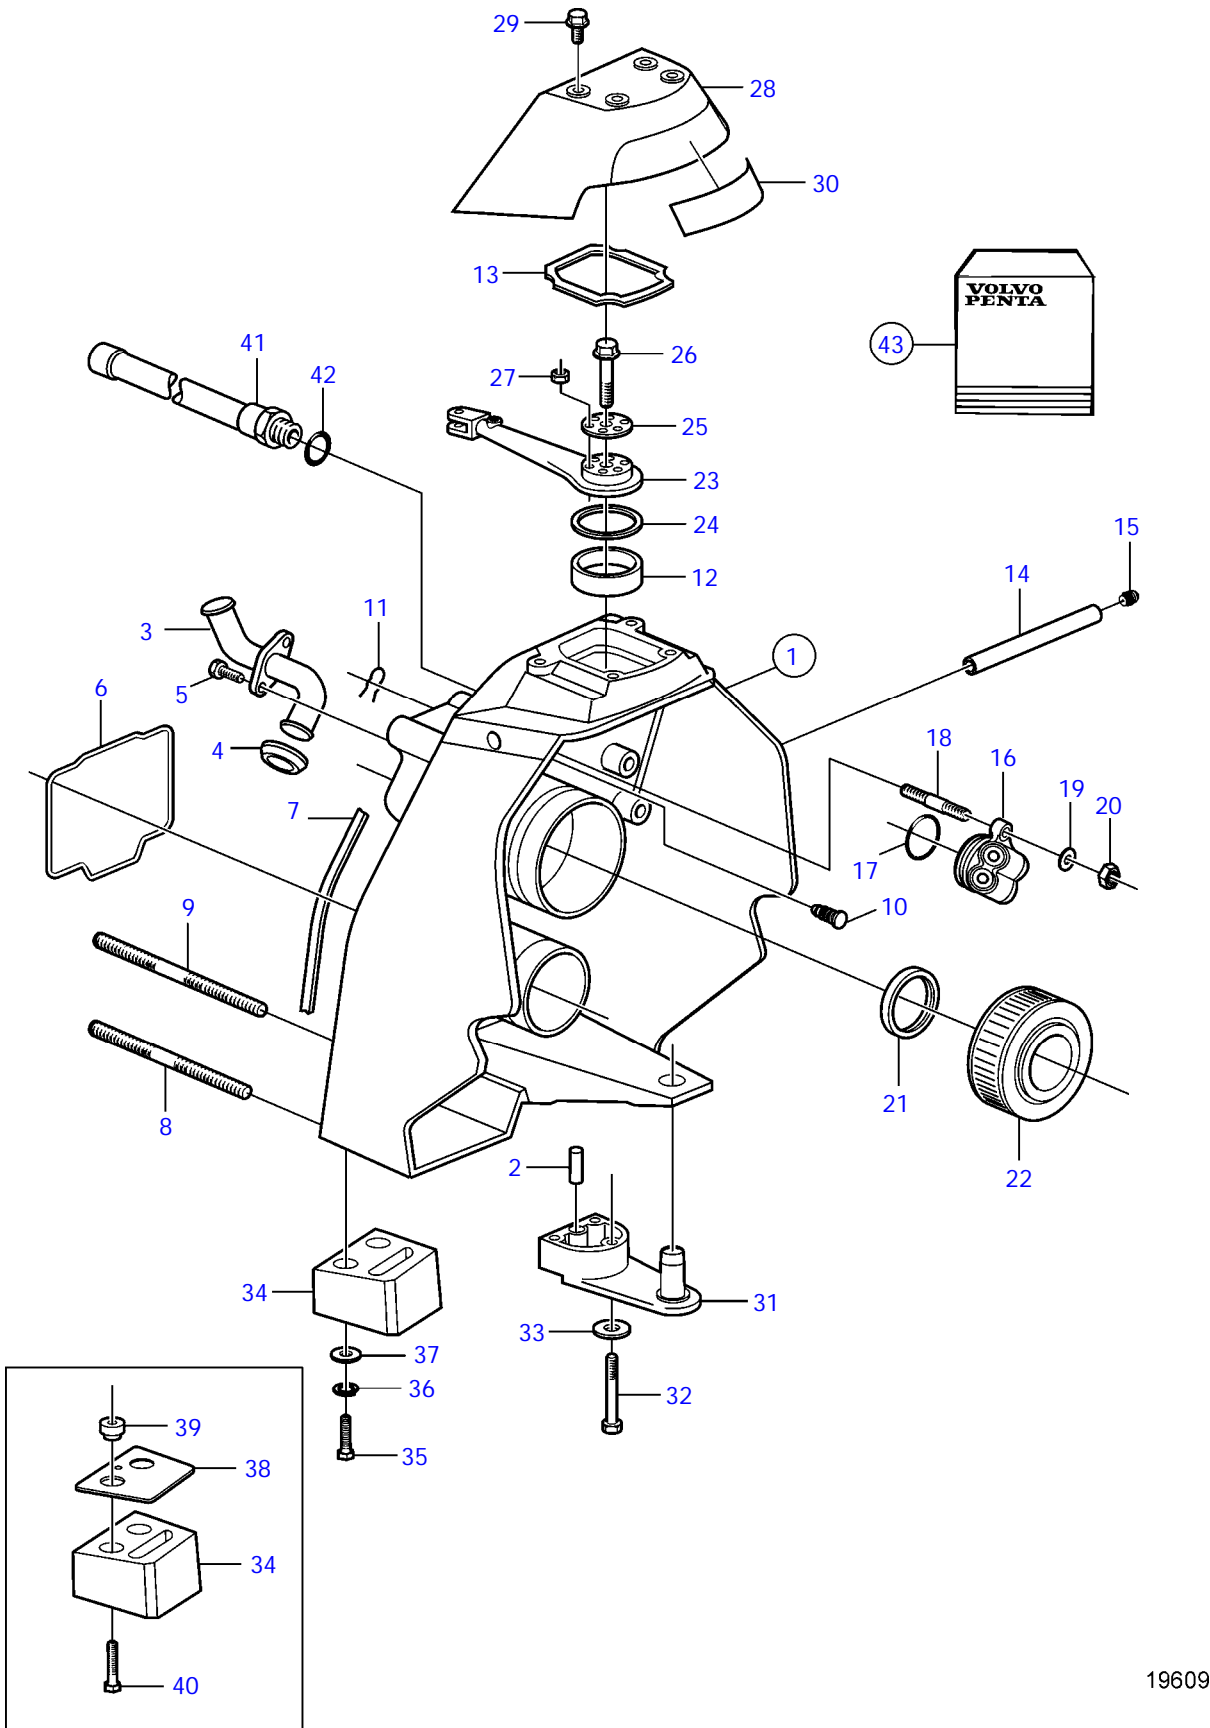

SX-MDB

19609

SX-MDB

REF	PART NO.	QTY	DESCRIPTION	SEE SEC.	NOTES
1	3856990	1	Housing		
			• Bulletin P-44-1-21	P-44-1-21-EN	TSK replacement info
2	3852549	1	• Pin		
3	3853880	1	• Pipe		
4	3852556	1	• Bushing		
5	3852454	2	• Screw		
6	3587651	1	• Kit		
7	3852550	1	• Sealing		
8	3852576	2	• Stud		
9	3852546	4	• Stud		
10	3851975	1	• Plug		
11	3852555	1	• Retainer		
12	3852547	1	• Bearing		
13	3857087	1	• O-ring		
14	3852564	1	• Tube		
15	3852121	1	• Fitting		
16	3852559	1	• Block		
17	3852169	1	• O-ring		
18	3852141	1	• Stud		
19	3852193	1	• Washer		
20	3852005	1	• Nut		
21	3852548	1	• Sealing		
22	3855707	1	Ball bearing		Not included in 3856990, gimbal housing assembly
23	3852379	1	Arm		
24	3852554	1	Washer		
25	3852585	1	Plate		
26	3852591	1	Screw		
27	3852004	4	Nut		
28	3857238	1	Cardboard tube		
29	3857146	4	Flange screw		
30	3857652	1	Decal		
31	3852380	1	Bracket		Earlier production, Replaced by 3858192
	3858192	1	Bracket		
32	3852151	3	Hexagon screw		
33	(3852155)	3	Washer		Obsolete part
34	3854130	1	Anode		
			• Bulletin P-44-1-1	P-44-1-1-EN	Anodes, SX AND DP-S
34	3855610	1	Magnesium anode		
	3586461	1	Anode, aluminum		
35	3852192	2	Hexagon screw		
36	3852061	2	Washer		
37	(3852191)	2	Washer		Obsolete part
38	3858542	1	Plate		
39	3851823	1	Spacer		
40	940173	1	Hexagon screw		
41	3856800	1	Hose		
42	3852537	1	O-ring		
43	3858631	1	Sealing kit