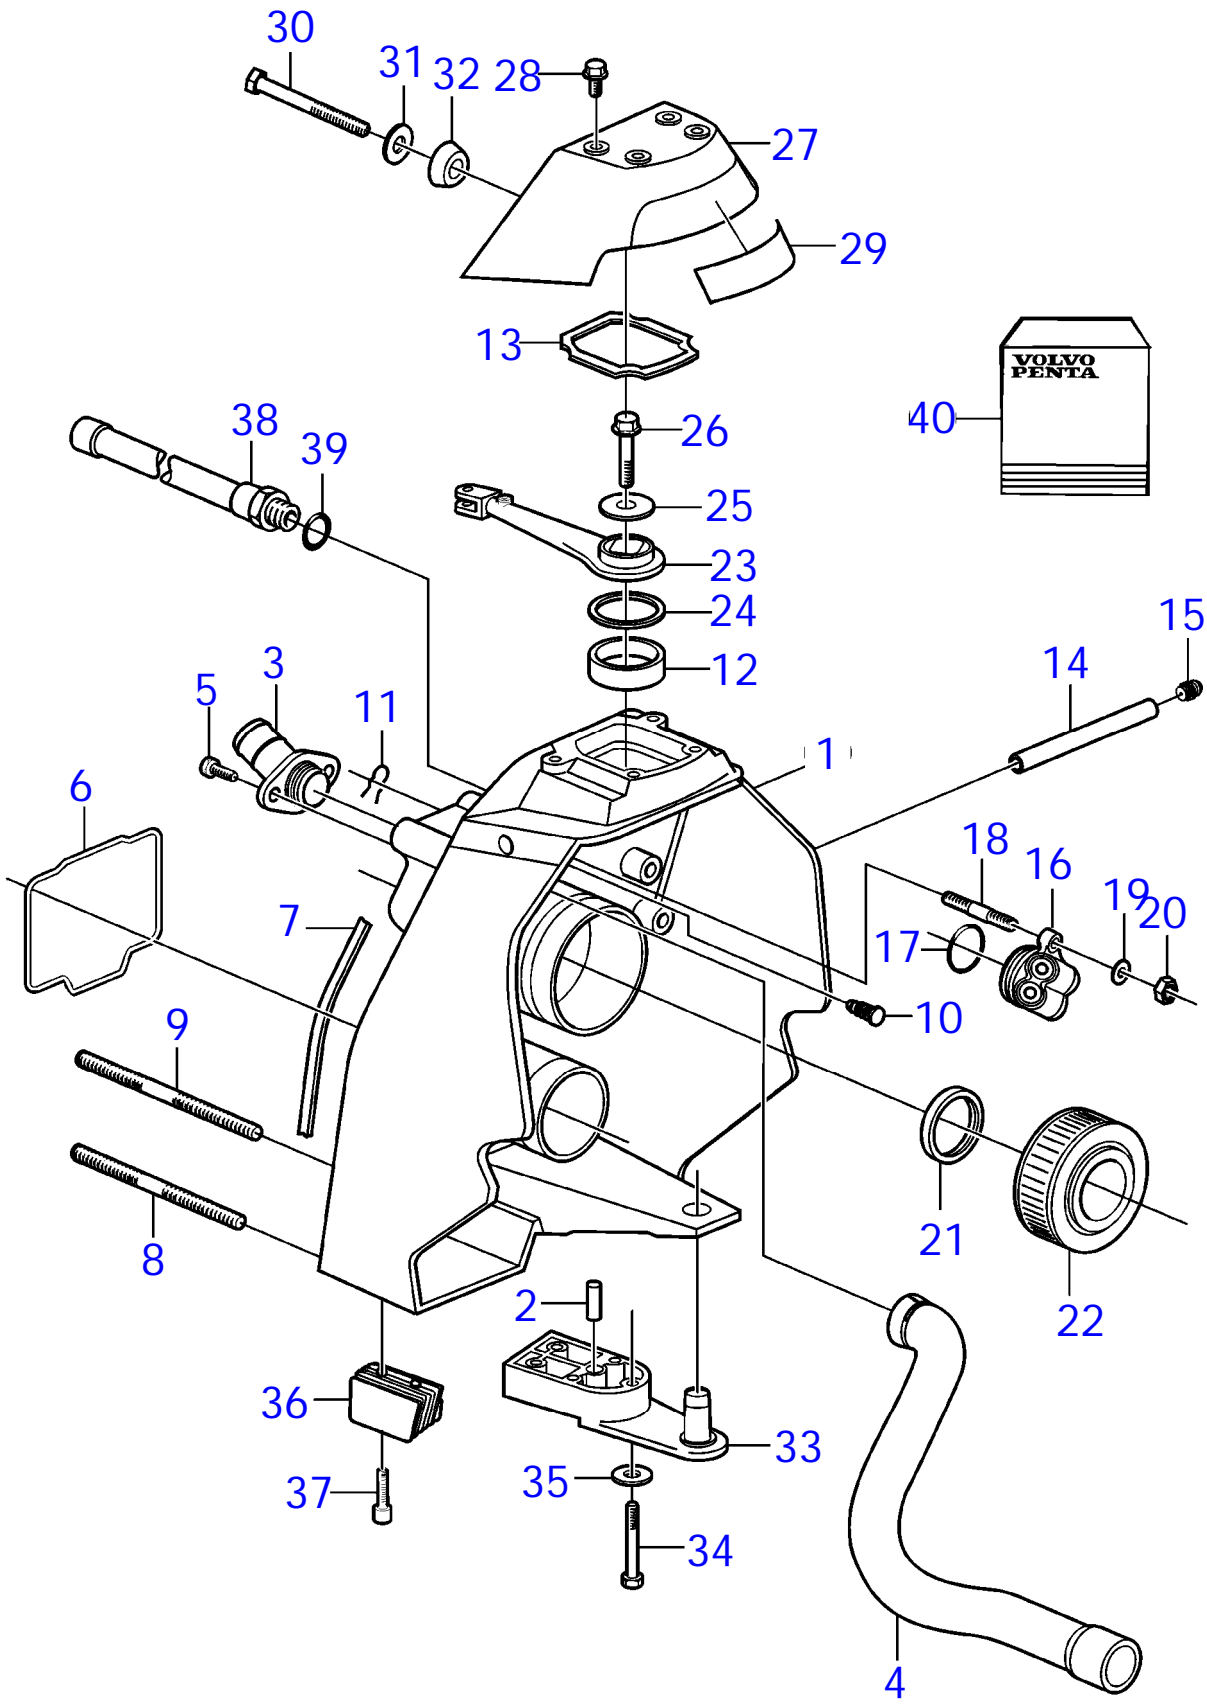

SX-MHP

21347

SX-MHP

REF	PART NO.	QTY	DESCRIPTION	NOTES
1	3817147	1	Housing	
2	3852549	1	• Pin	
3	3807688	1	• Fitting	
4	3807890	1	• Hose	
5	3852454	2	• Screw	
6	3587651	1	• Kit	
7	3852550	1	• Sealing	
8	3852576	2	• Stud	
9	3852546	4	• Stud	
10	3851975	1	• Plug	
11	3852555	1	• Retainer	
12	3852547	1	• Bearing	
13	3857087	1	• O-ring	
14	3852564	1	• Tube	
15	3852121	1	• Fitting	
16	3852559	1	• Block	
17	3852169	1	• O-ring	
18	3852141	1	• Stud	
19	3852193	1	• Washer	
20	3852005	1	• Nut	
21	3852548	1	• Sealing	
22	3853807	1	• Bearing	
23	3856093	1	Spindle arm	
24	3852554	1	Washer	
25	3852540	1	Washer	
26	3853626	1	Screw	
27	3856985	1	Cover	
28	3857146	4	Flange screw	
29	3857652	1	Decal	
30	3856726	2	Bolt	
31	3852573	2	Washer	
32	3852852	2	Gasket	
33	3858194	1	Bracket	
34	3852151	5	Hexagon screw	
35	(3852155)	5	Washer	Obsolete part
36	873395	2	Zinc electrode	
	3863480	2	Magnesium anode	
37	959421	4	Screw	
38	3856800	1	Hose	
39	3852537	1	O-ring	
40	3858631	1	Sealing kit