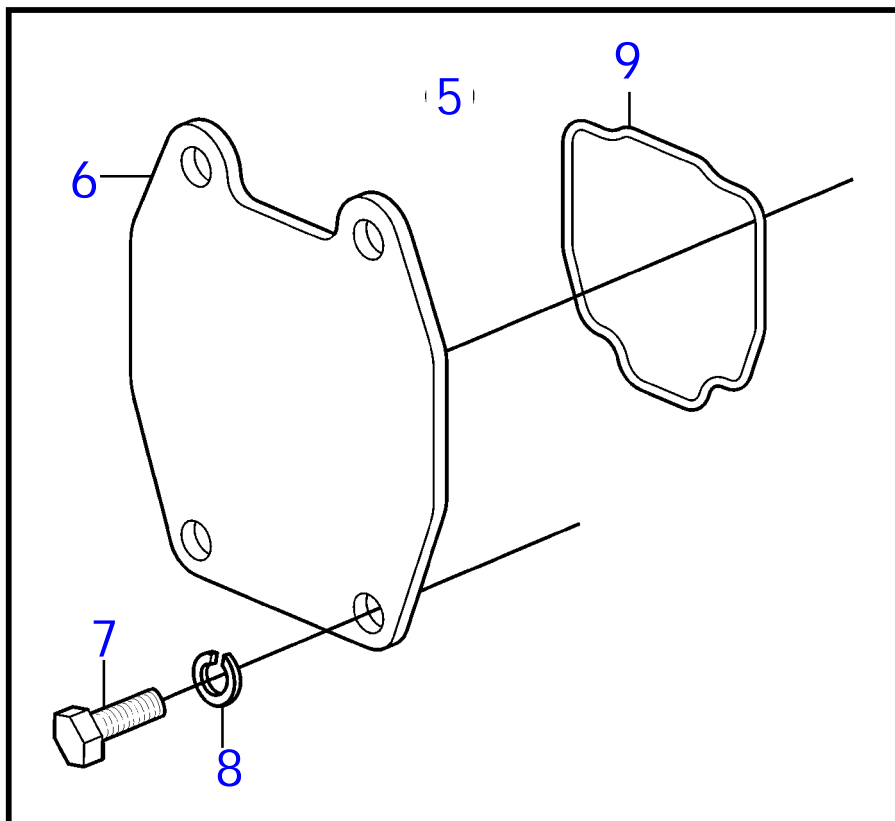

SX-M, SX-MLT, SX-MDA, SX-MDB, SX-MHP, SX-MACLT, SX-MDC, SX-MBAC

19749